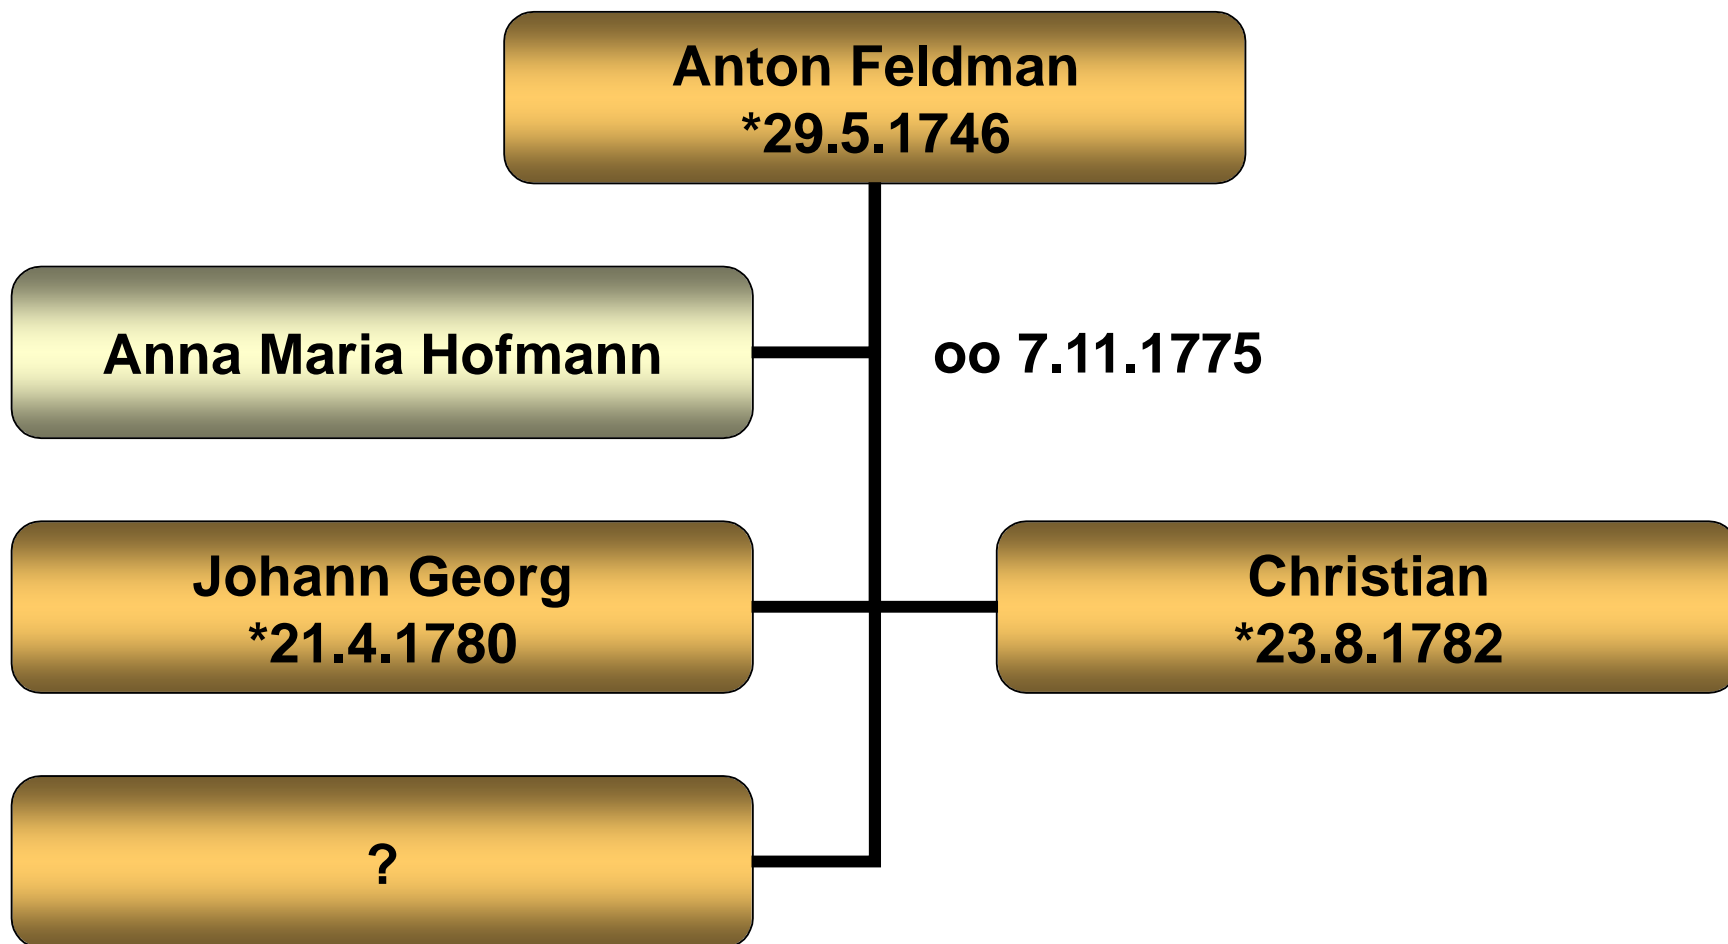

Stammbaum Mathias Feldmann

Jonsdorf

Mathias Feldmann
*ca. 1669 +16.5.1747

Anna Maria N.N.

David
*um 1700 +6.5.1773

?

?

?

Stammbaum David Feldmann

Hartmanitz/Oberkörnsalz Nr. 3

Stammbaum Anton Feldman

Oberkörnslz Nr. 3

Stammbaum Georg Feldsmann

Oberkörnsalz Nr. 6

Johann Georg Feldsmann
*21.4.1780

Theresia Schafhauser
*15.8.1781

Wenzel
*23.8.1809

Margaretha
*15.2.1823

Barbara
*ca. 1814 +17.9.1885

Stammbaum Wenzel Felzmann

Oberkörnsalz Nr. 6

Stammbaum Ferdinand Felzmann

New York

Stammbaum Kilian Felzmann