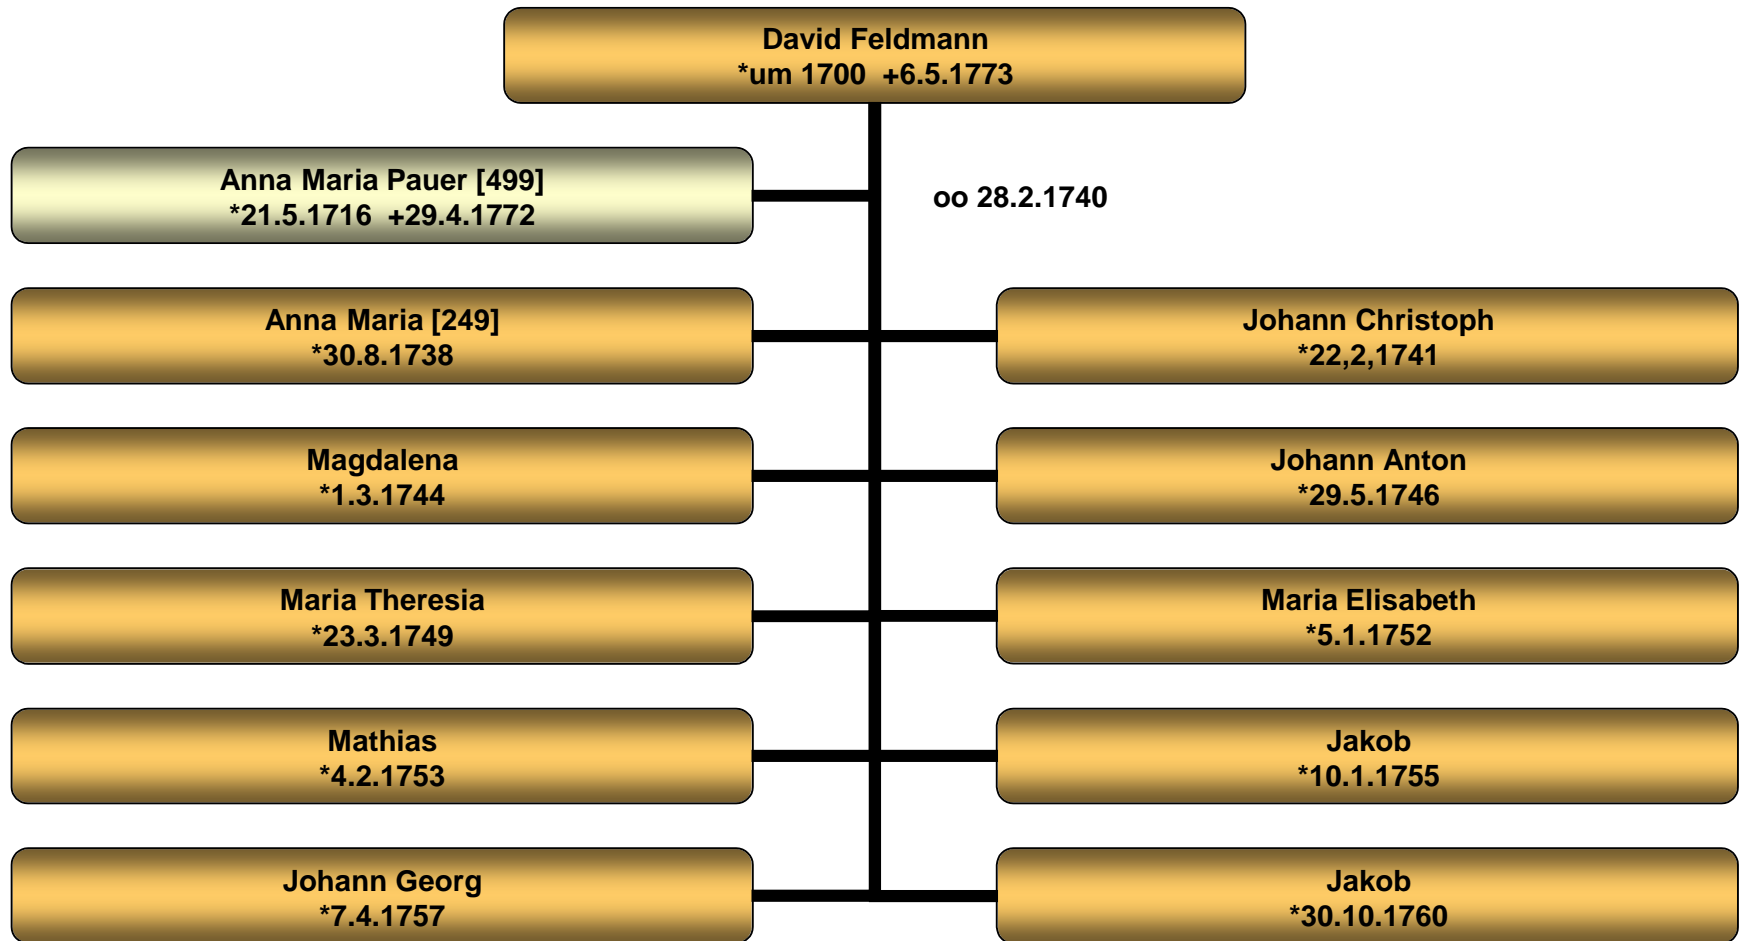

Stammbaum Mathias Feldmann

Jonsdorf

Mathias Feldmann
*ca. 1669 +16.5.1747

Anna Maria N.N.

David
*um 1700 +6.5.1773

?

?

?

Stammbaum David Feldmann

Hartmanitz/Oberkörnsalz Nr. 3

Stammbaum Anton Feldman

Oberkörnslz Nr. 3

Stammbaum Georg Feldsmann

Oberkörnsalz Nr. 6

Johann Georg Feldsmann
*21.4.1780

Theresia Schafhauser
*15.8.1781

Wenzel
*23.8.1809

Margaretha
*15.2.1823

Barbara
*ca. 1814 +17.9.1885

Stammbaum Wenzel Felzmann

Oberkörnsalz Nr. 6

Stammbaum Ferdinand Felzmann

New York

Stammbaum Kilian Felzmann