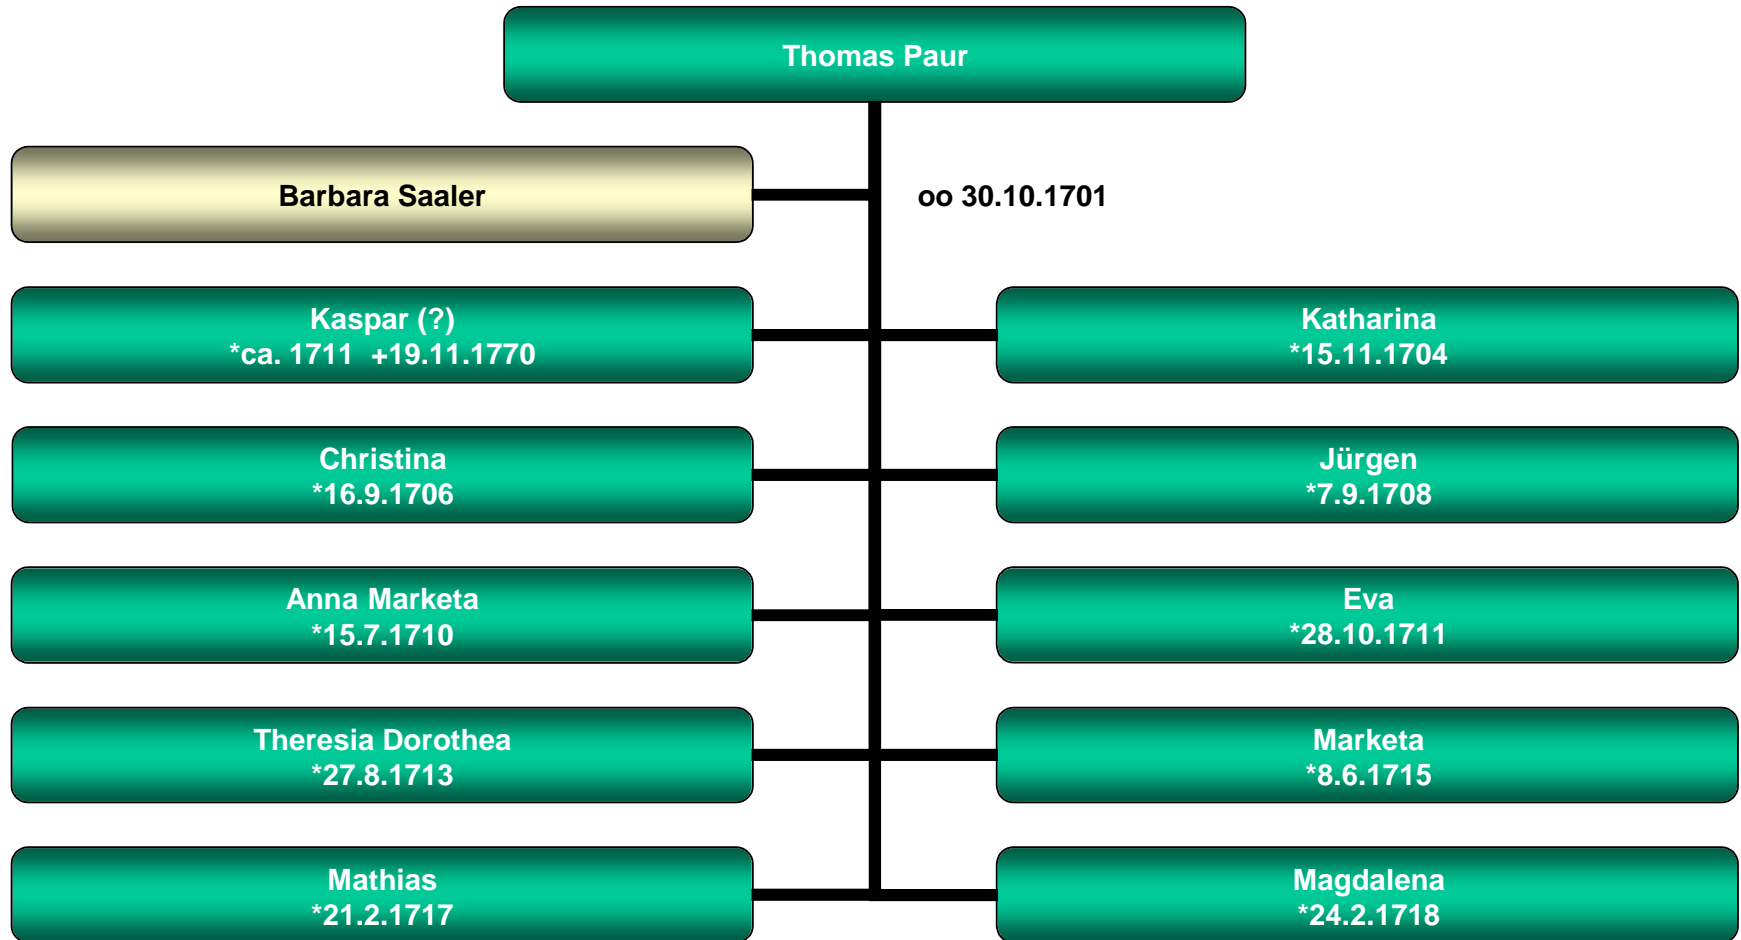

Stammbaum Sigmund Pauer

Hartmanitz

Stammbaum Thomas Paur Hartmanitz

Stammbaum Kaspar Bauer

Oberkörnsalz 2

Stammbaum Andreas Bauer

Unterkörnsalz 2

Stammbaum Theresia Bauer Hartmanitz

Stammbaum Sigmund Pauer

Hartmanitz

Stammbaum Johann Moritz Bauer

Hartmanitz/Kundratitz

Stammbaum Andreas Bauer

Hartmanitz/Kundratitz

Stammbaum Josef Bauer

Kundratitz 14 (Fischerhof)

Stammbaum Wenzel Bauer

Kundratitz 14 (Fischerhof)

Stammbaum Adam Bauer

Kundratitz/Krisenitz

Stammbaum Martin Bauer

Kundratitz