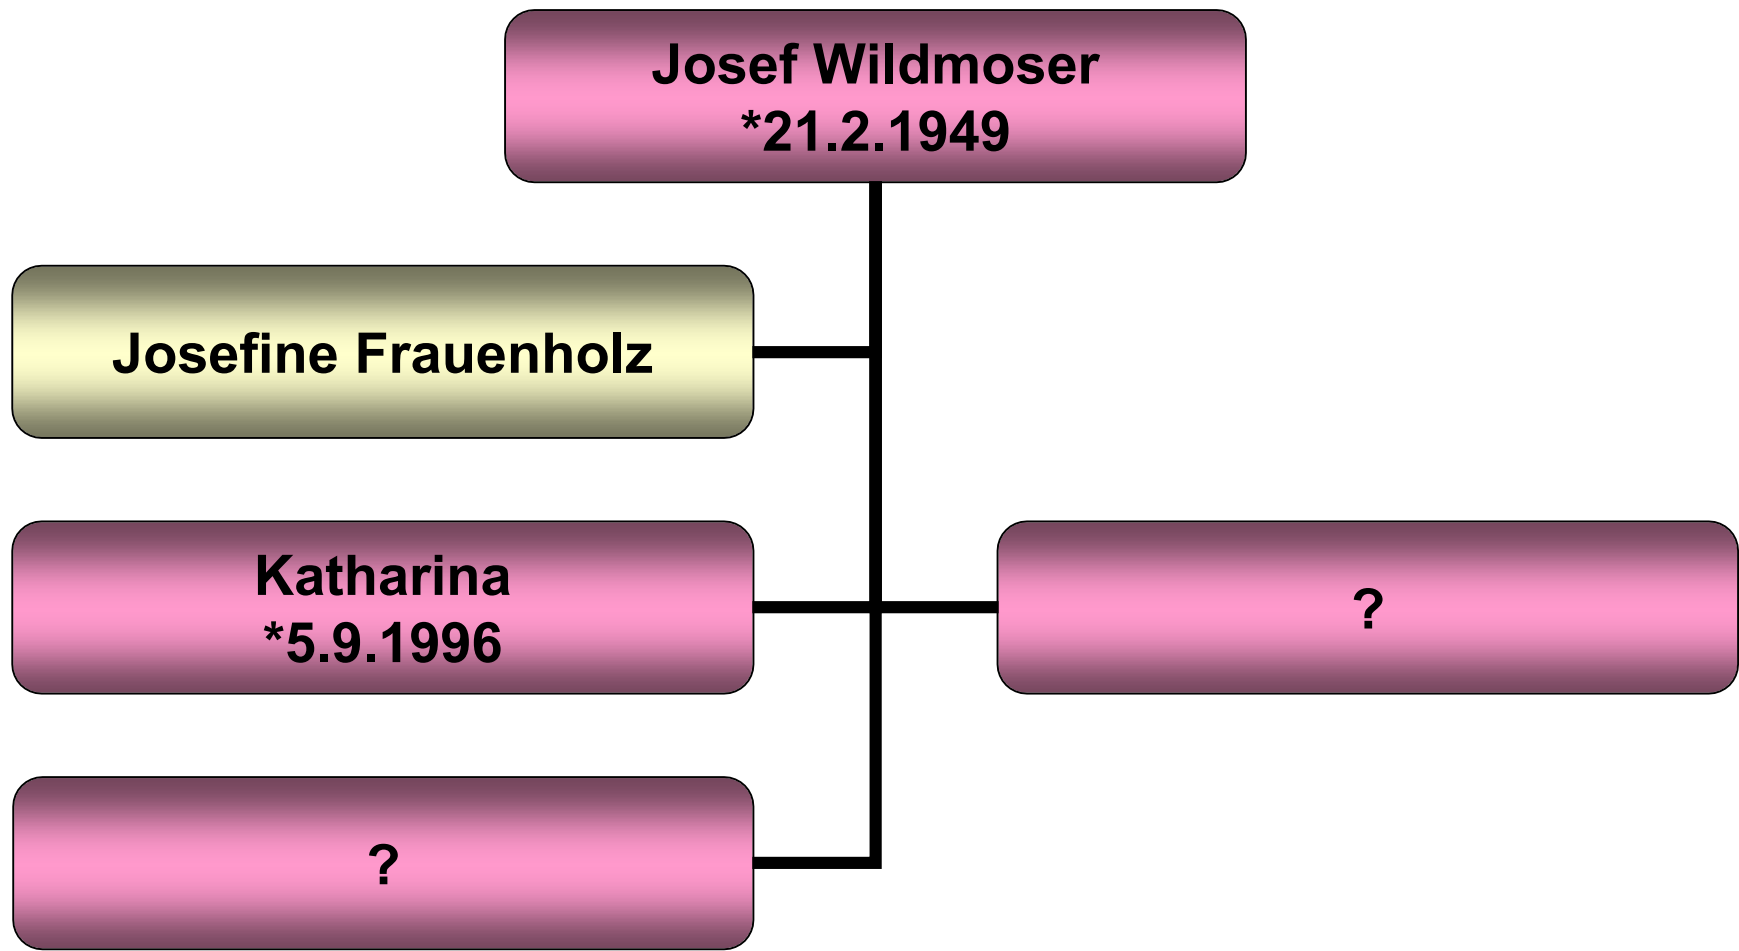

Georg Wildmoser
*28.11.1622

N.N.

oo um 1650

Thomas

Georg
+nach 1739

?

oo ungef. 1670

N.N.

Stammbaum Kaspar Wildmoser

Hirschhausen

Stammbaum Michael Wildmoser

Hirschhausen

Stammbaum Josef Wildmoser

Hirschhausen

Stammbaum Josef Wildmoser

Hirschhausen

Stammbaum Simon Wildmoser

Rohr 58 (Feuerer)

Stammbaum Lorenz Wildmoser

Rohr 58 (Feuerer)

Stammbaum Josef Wildmoser

Rohr 58 (Feuerer)

Stammbaum Josef Wildmoser

Rohr 58 (Feuerer)

Stammbaum Alfred Wildmoser

Rohr 58 (Feuerer)