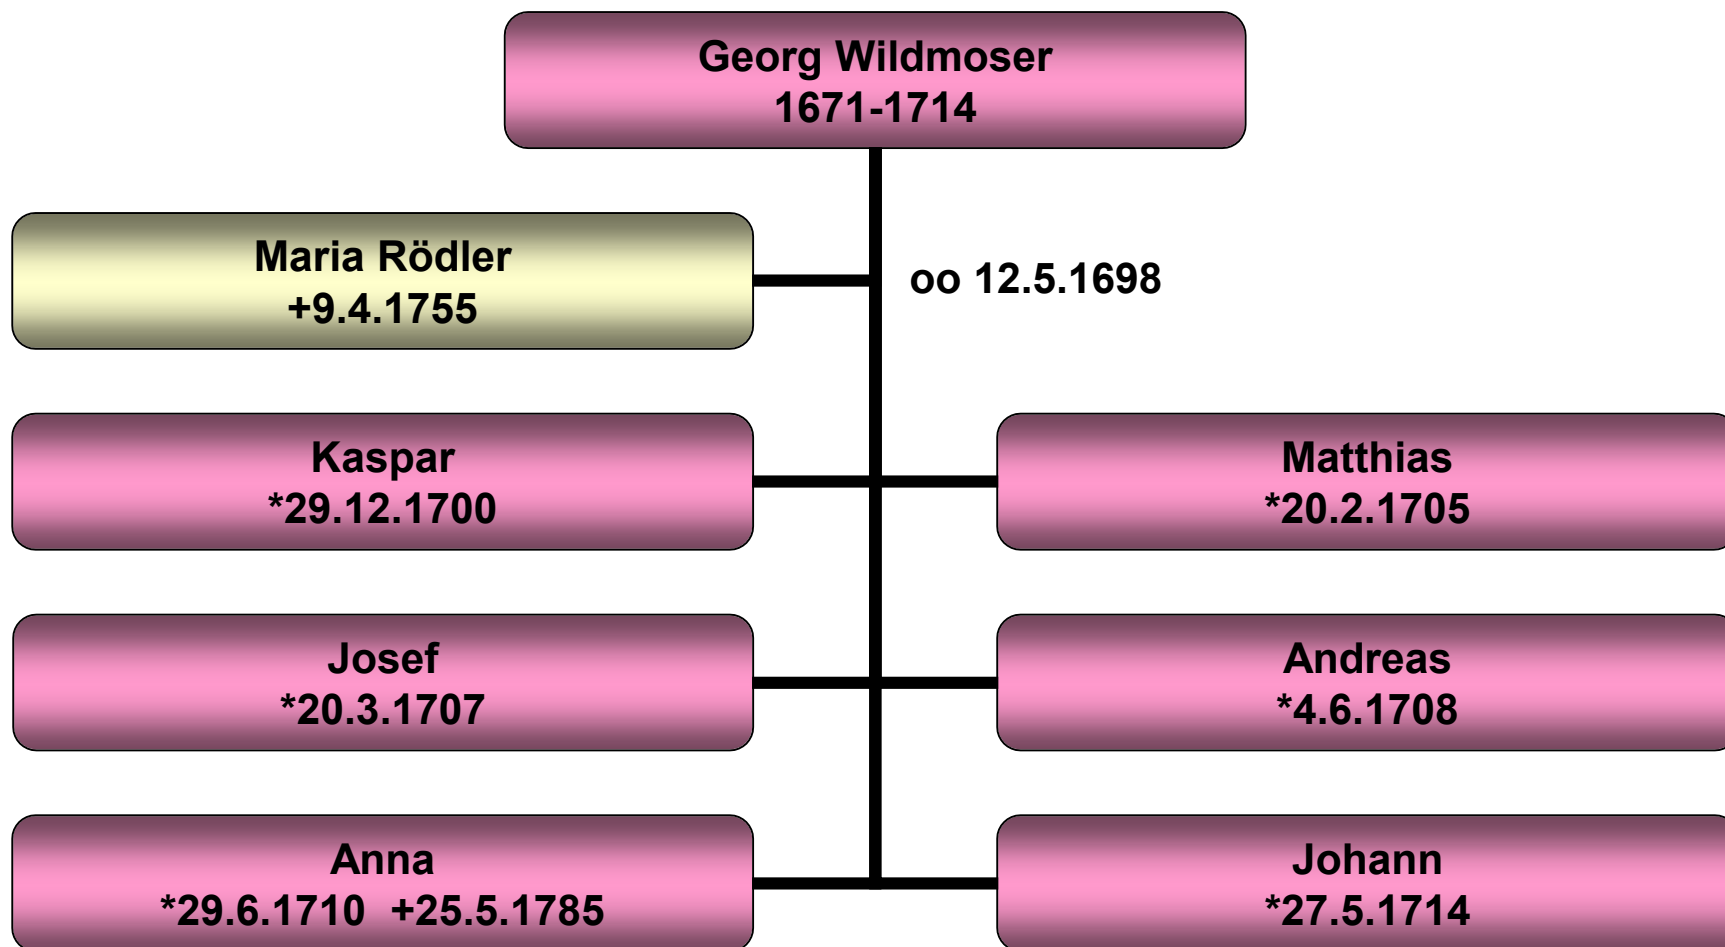

Stammbaum Anton Wildmoser

Ottershausen (Wachter)

Stammbaum Anton Wildmoser

Ottershausen (Wachter)

Stammbaum Ludwig Wildmoser

Argelsried

Stammbaum Josef Wildmoser

Jetzendorf 11 ½

Stammbaum Martin Wildmoser

Viehbach 4 ¼ (Schmied)

Stammbaum Thomas Wildmoser

Herschenhofen 9 (Damerlenz)

Stammbaum Georg Wildmoser

Herschenhofen 9 (Damerlenz)

Stammbaum Kaspar Wildmoser

Kranzberg 15 (Kraz)