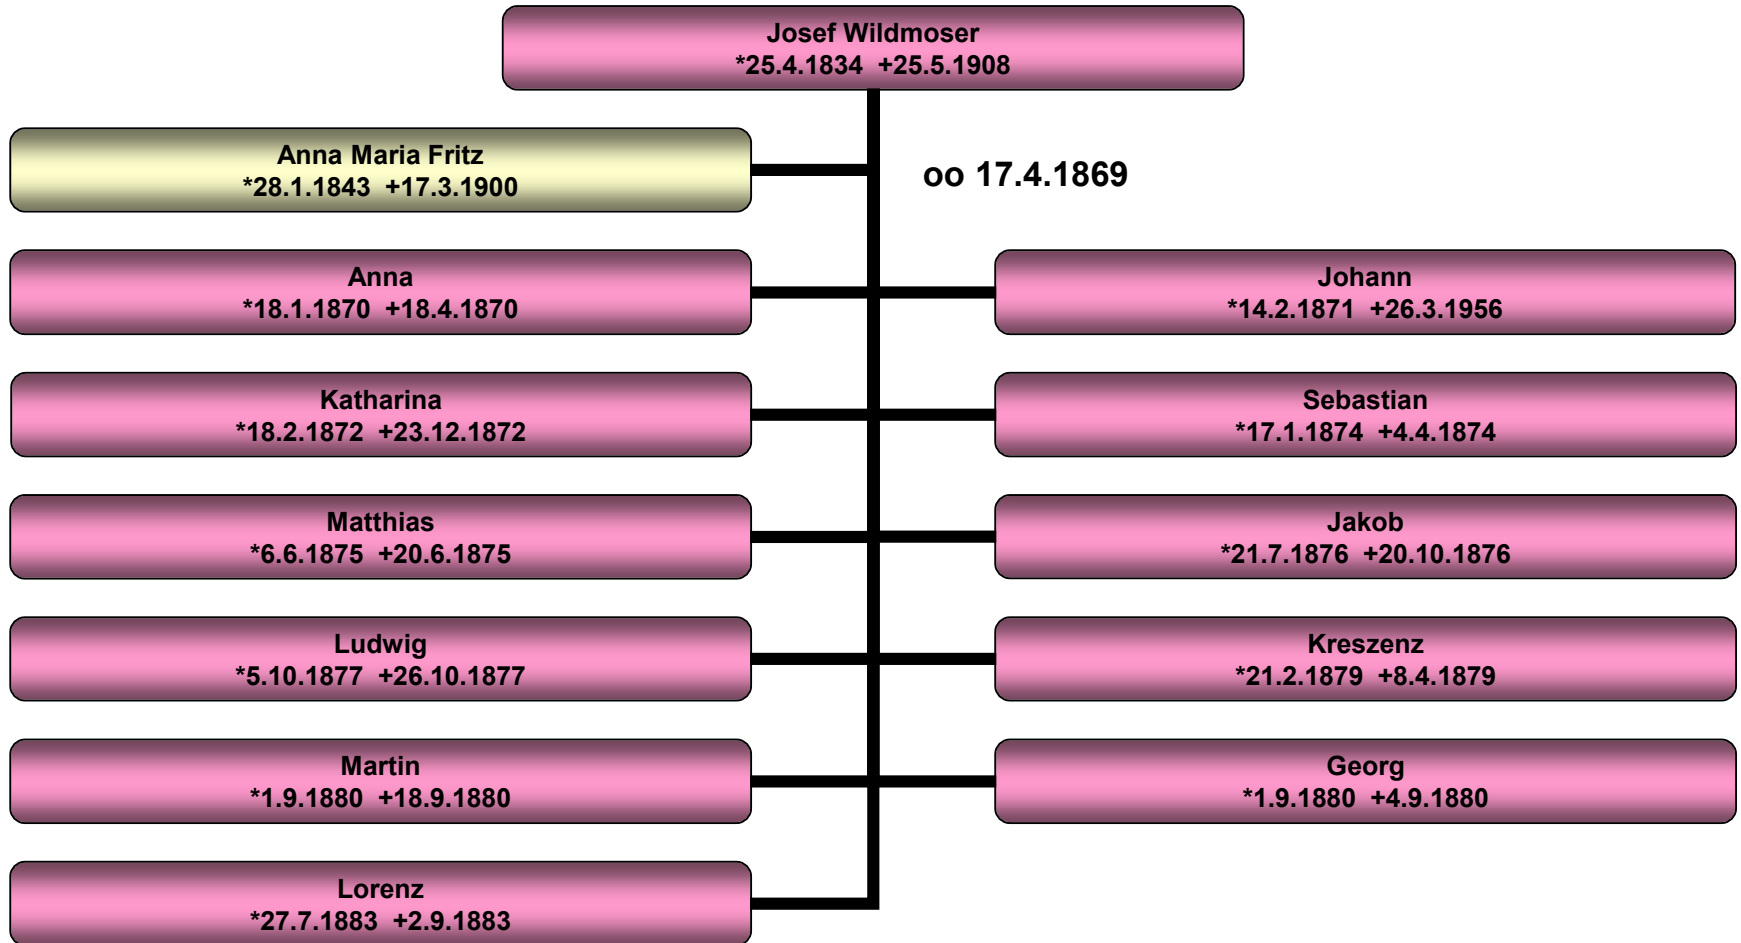

Stammbaum Martin Wildmoser

Petershausen 22 (Schmied)

Stammbaum Johann Wildmoser

Petershausen 22 (Schmied)

Stammbaum Simon Wildmoser

Petershausen 22 (Schmied)

Stammbaum Johann Wildmoser

Petershausen 22 (Schmied)

Stammbaum August Wildmoser

Sigmertshausen 14 (Wasch)

Stammbaum Josef Wildmoser

Welshofen 28 (Heitmayr)

Stammbaum August Wildmoser

Viehbach 4 ¼ (Schmied)

Stammbaum Maria Wildmoser

Ottershausen 22 (Schneider)

Stammbaum Josef Wildmoser (I)

Ottershausen 26 (Wachter)

Stammbaum Josef Wildmoser (II)

Ottershausen 26 (Wachter)

Stammbaum Johann Wildmoser

Bachenhausen (Flurstr. 3)

Stammbaum Alfons Wildmoser

Weng/Fahrenzhausen