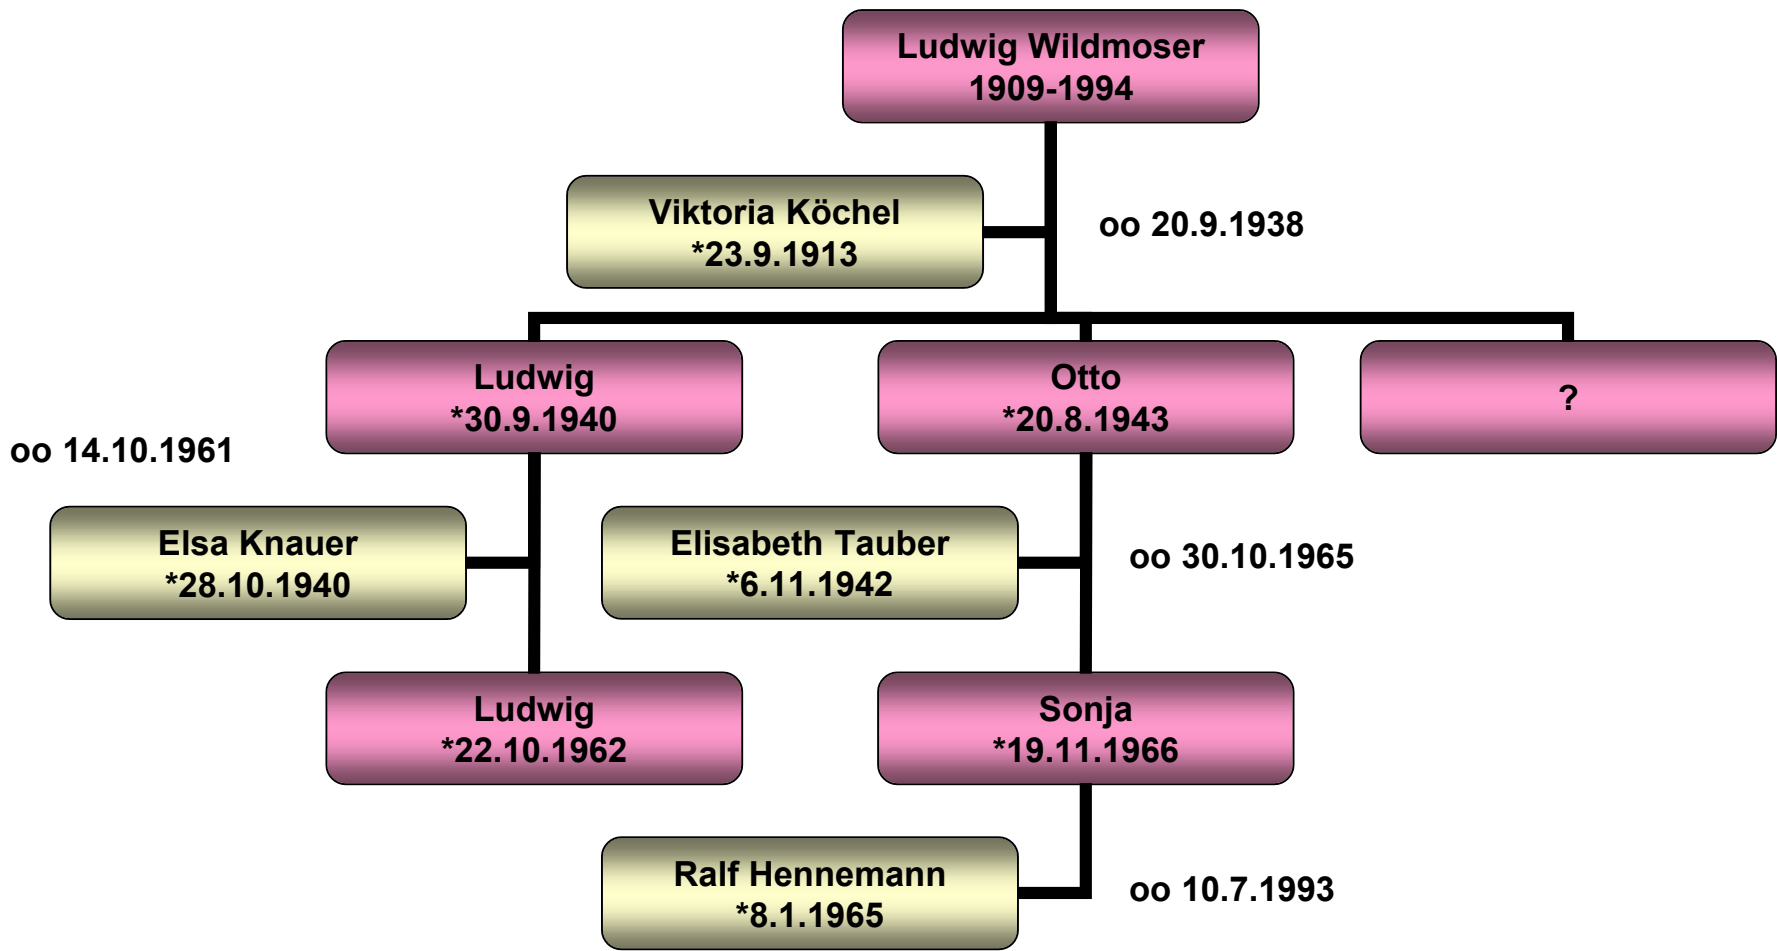

Stammbaum Josef Wildmoser (I)

Ottershausen 26 (Wachter)

Stammbaum Josef Wildmoser (II)

Ottershausen 26 (Wachter)

Stammbaum Johann Wildmoser

Bachenhausen (Flurstr. 3)

Stammbaum Alfons Wildmoser

Weng/Fahrenzhausen

Stammbaum Anton Wildmoser

Ottershausen (Wachter)

Stammbaum Anton Wildmoser

Ottershausen (Wachter)

Stammbaum Ludwig Wildmoser

Argelsried

Stammbaum Josef Wildmoser

Jetzendorf 11 ½

Stammbaum Martin Wildmoser

Viehbach 4 ¼ (Schmied)

Stammbaum Thomas Wildmoser

Herschenhofen 9 (Damerlenz)

Stammbaum Georg Wildmoser

Herschenhofen 9 (Damerlenz)

Stammbaum Kaspar Wildmoser

Kranzberg 15 (Kraz)

Georg Wildmoser
*28.11.1622

N.N.

oo um 1650

Thomas

Georg
+nach 1739

?

oo ungef. 1670

N.N.