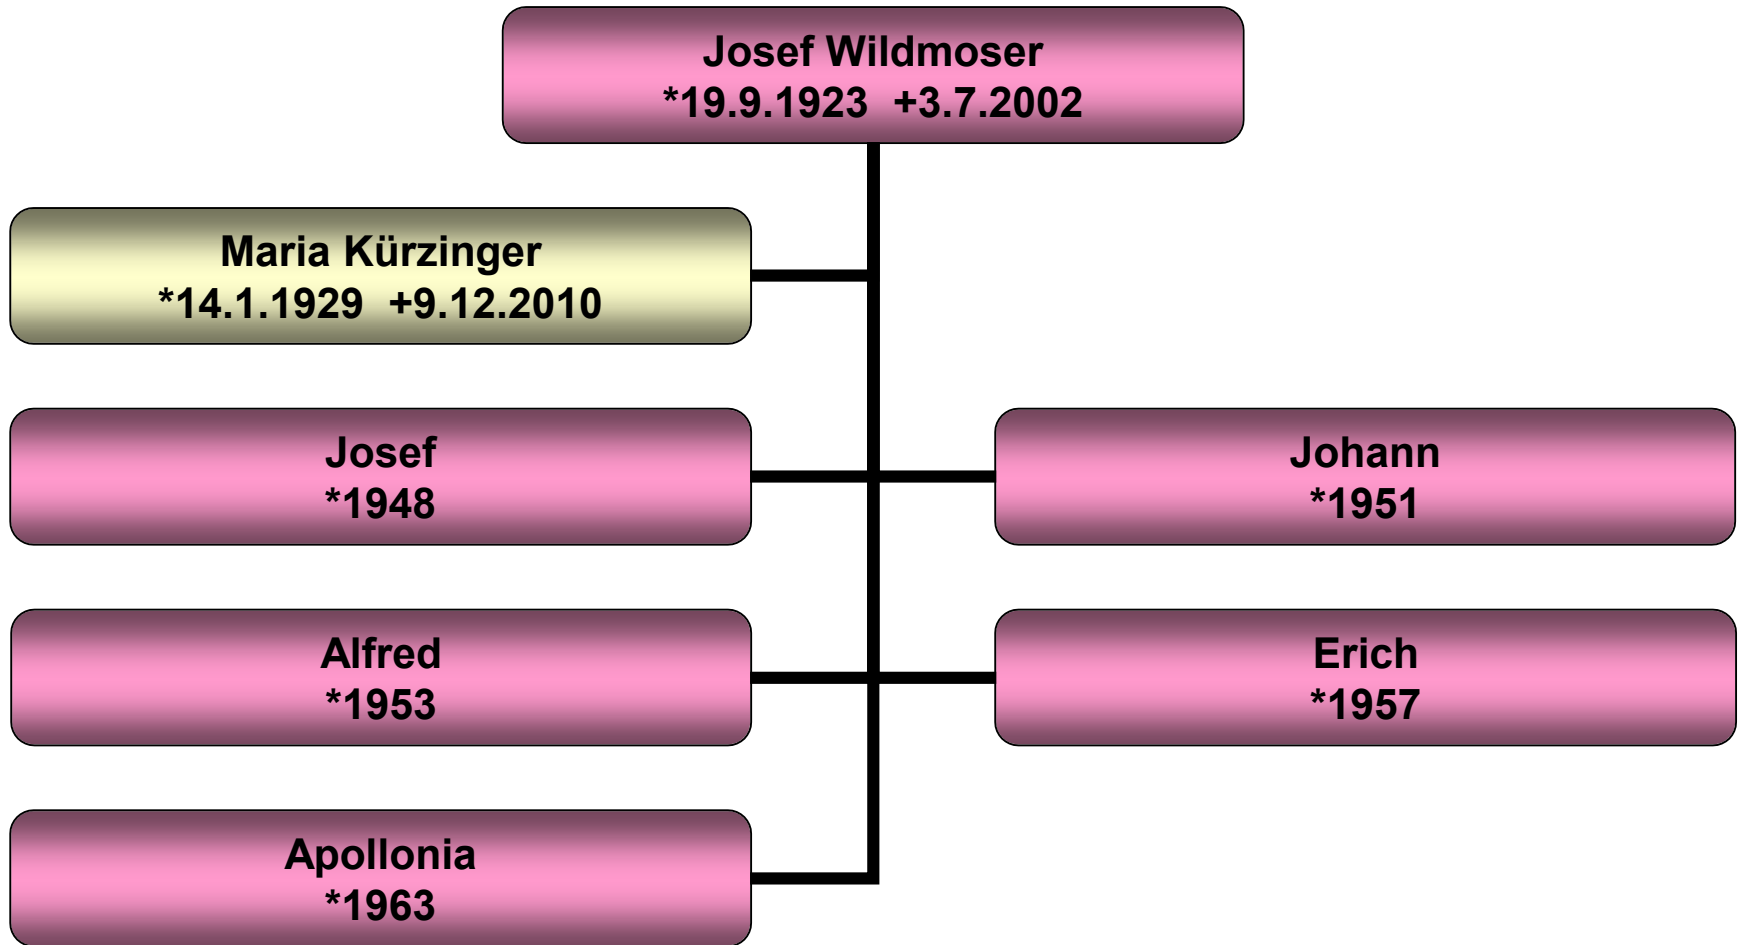

Georg Wildmoser
*28.11.1622

N.N.

oo um 1650

Thomas

Georg
+nach 1739

?

oo ungef. 1670

N.N.

Stammbaum Simon Wildmoser

Rohr 58 (Feuerer)

Stammbaum Lorenz Wildmoser

Rohr 58 (Feuerer)

Stammbaum Josef Wildmoser

Rohr 58 (Feuerer)

Stammbaum Josef Wildmoser

Rohr 58 (Feuerer)

Stammbaum Alfred Wildmoser

Rohr 58 (Feuerer)