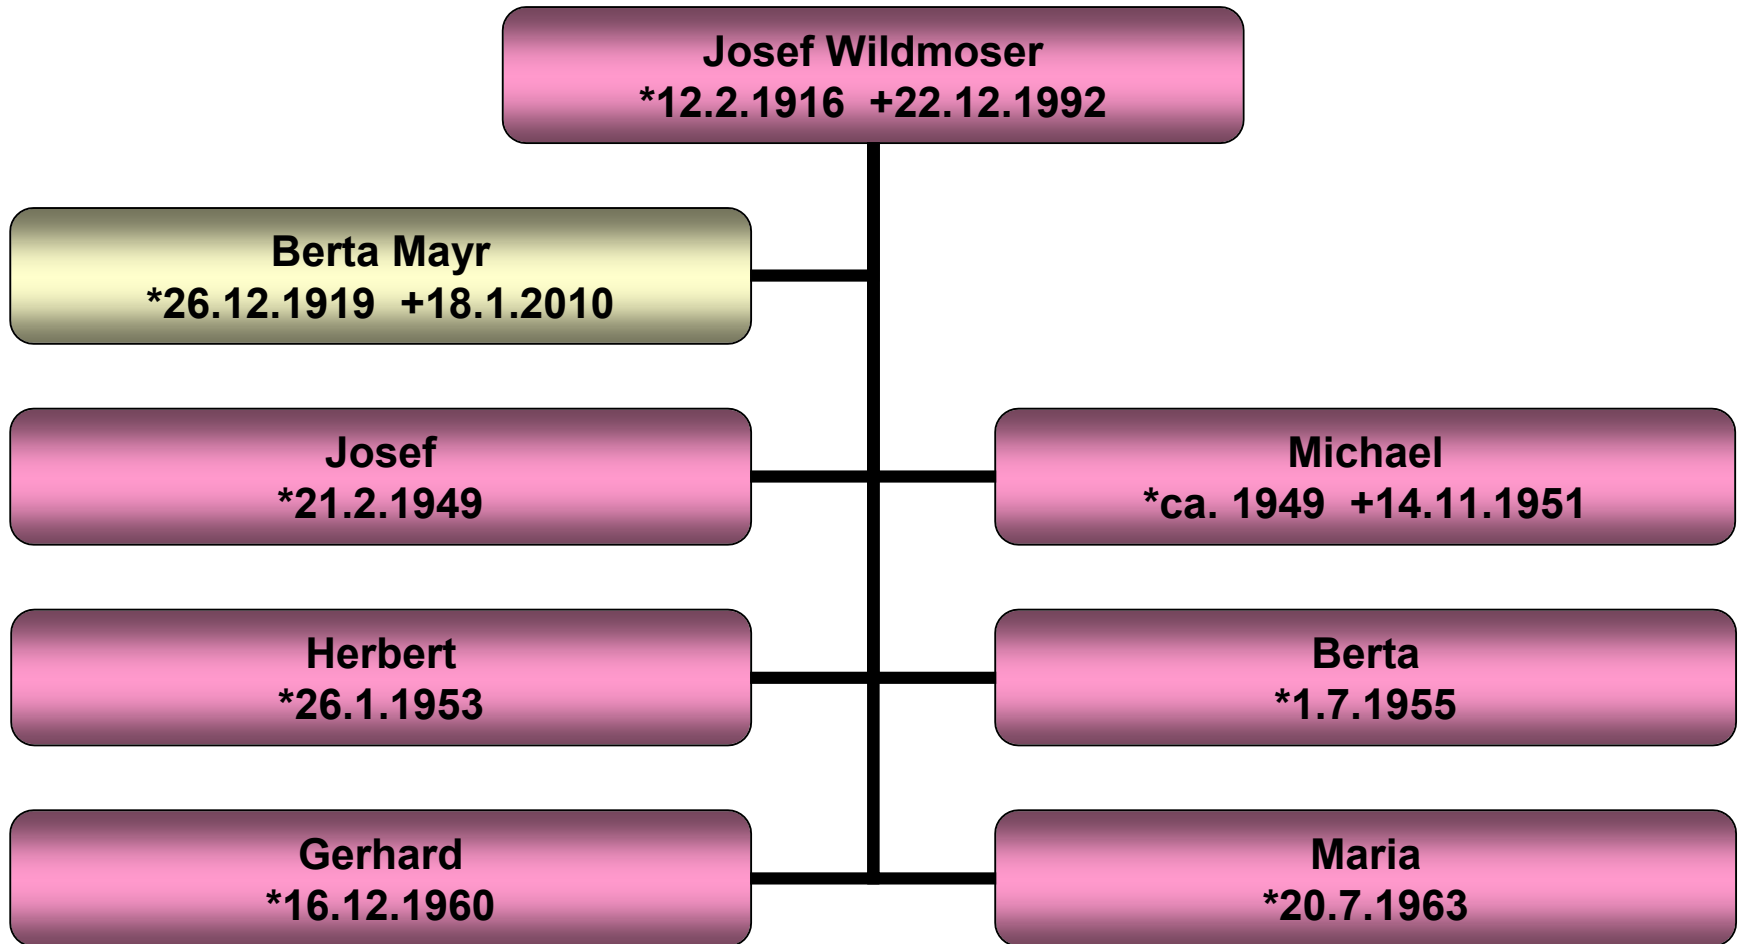

Georg Wildmoser
*28.11.1622

N.N.

oo um 1650

Thomas

Georg
+nach 1739

?

oo ungef. 1670

N.N.

Stammbaum Kaspar Wildmoser

Hirschhausen

Stammbaum Michael Wildmoser

Hirschhausen

Stammbaum Josef Wildmoser

Hirschhausen

Stammbaum Josef Wildmoser

Hirschhausen

Stammbaum Simon Wildmoser

Rohr 58 (Feuerer)

Stammbaum Lorenz Wildmoser

Rohr 58 (Feuerer)

Stammbaum Josef Wildmoser

Rohr 58 (Feuerer)

Stammbaum Josef Wildmoser

Rohr 58 (Feuerer)

Stammbaum Alfred Wildmoser

Rohr 58 (Feuerer)