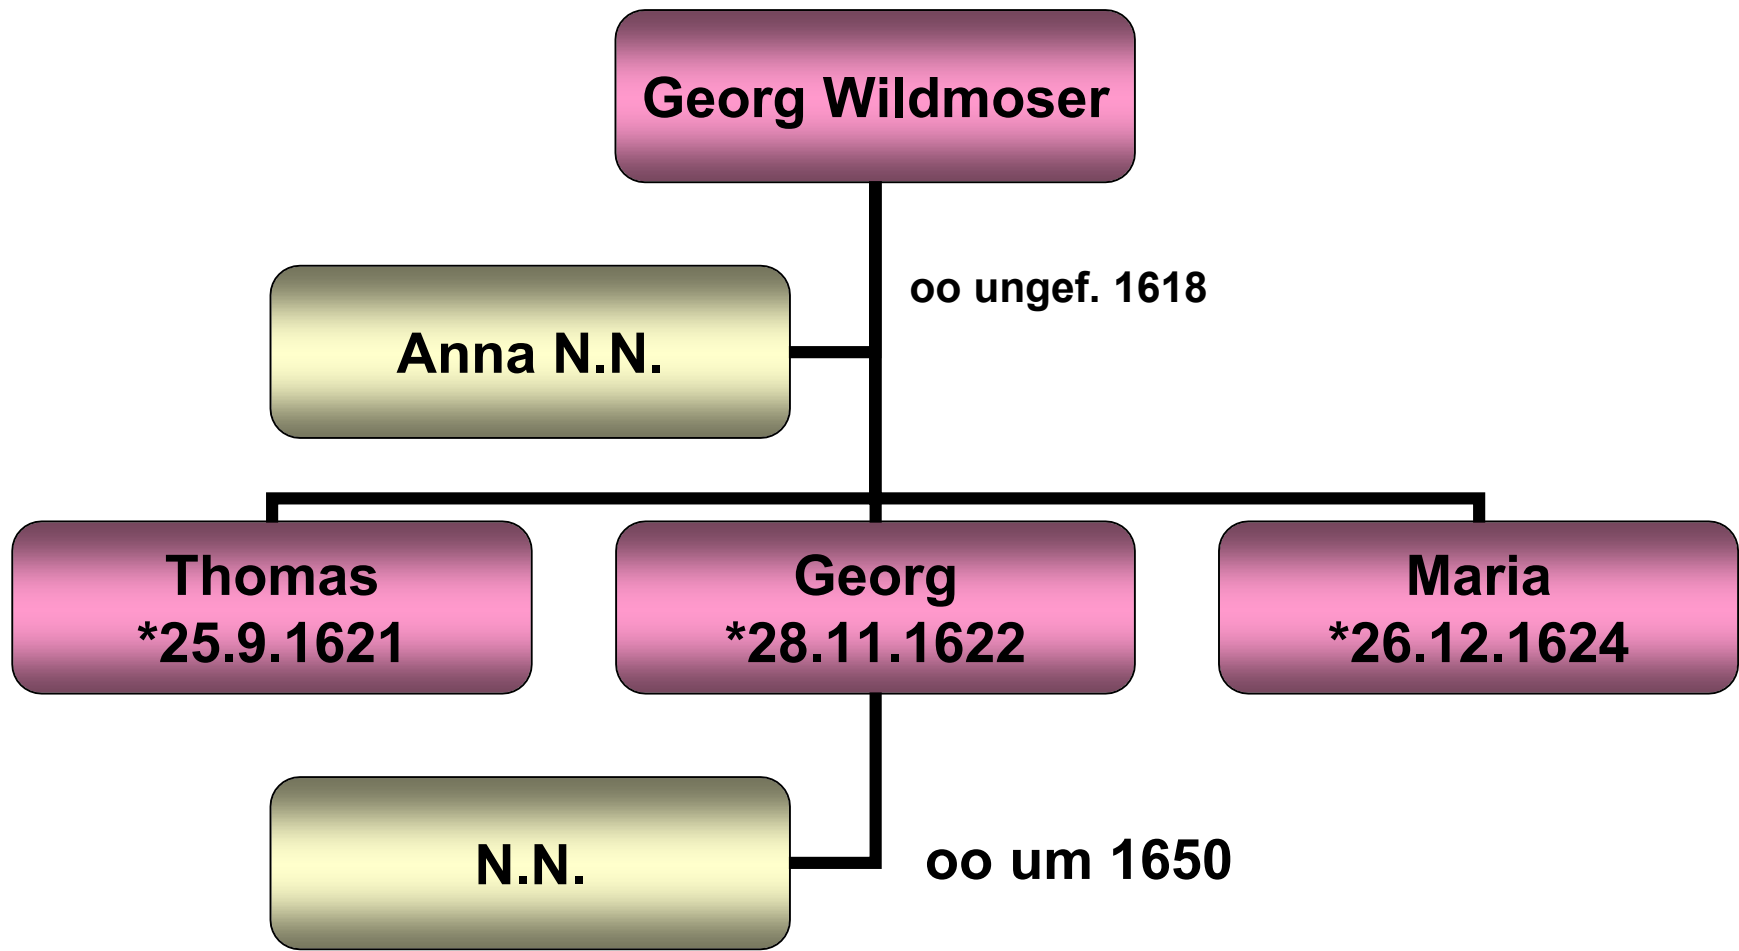

Stammbaum Johann Wildmoser

Glonn 17 (Schneider)

Stammbaum Ulrich Wildmoser

Gundackersdorf 1 (Veit)

Stammbaum Georg Wildmoser

Ebersried 18 (Jäger, Both)

Stammbaum Georg Wildmoser

Ebersried 18 (Jäger, Both)

Georg Wildmoser
*28.11.1622

N.N.

oo um 1650

Thomas

Georg
+nach 1739

?

oo ungef. 1670

N.N.