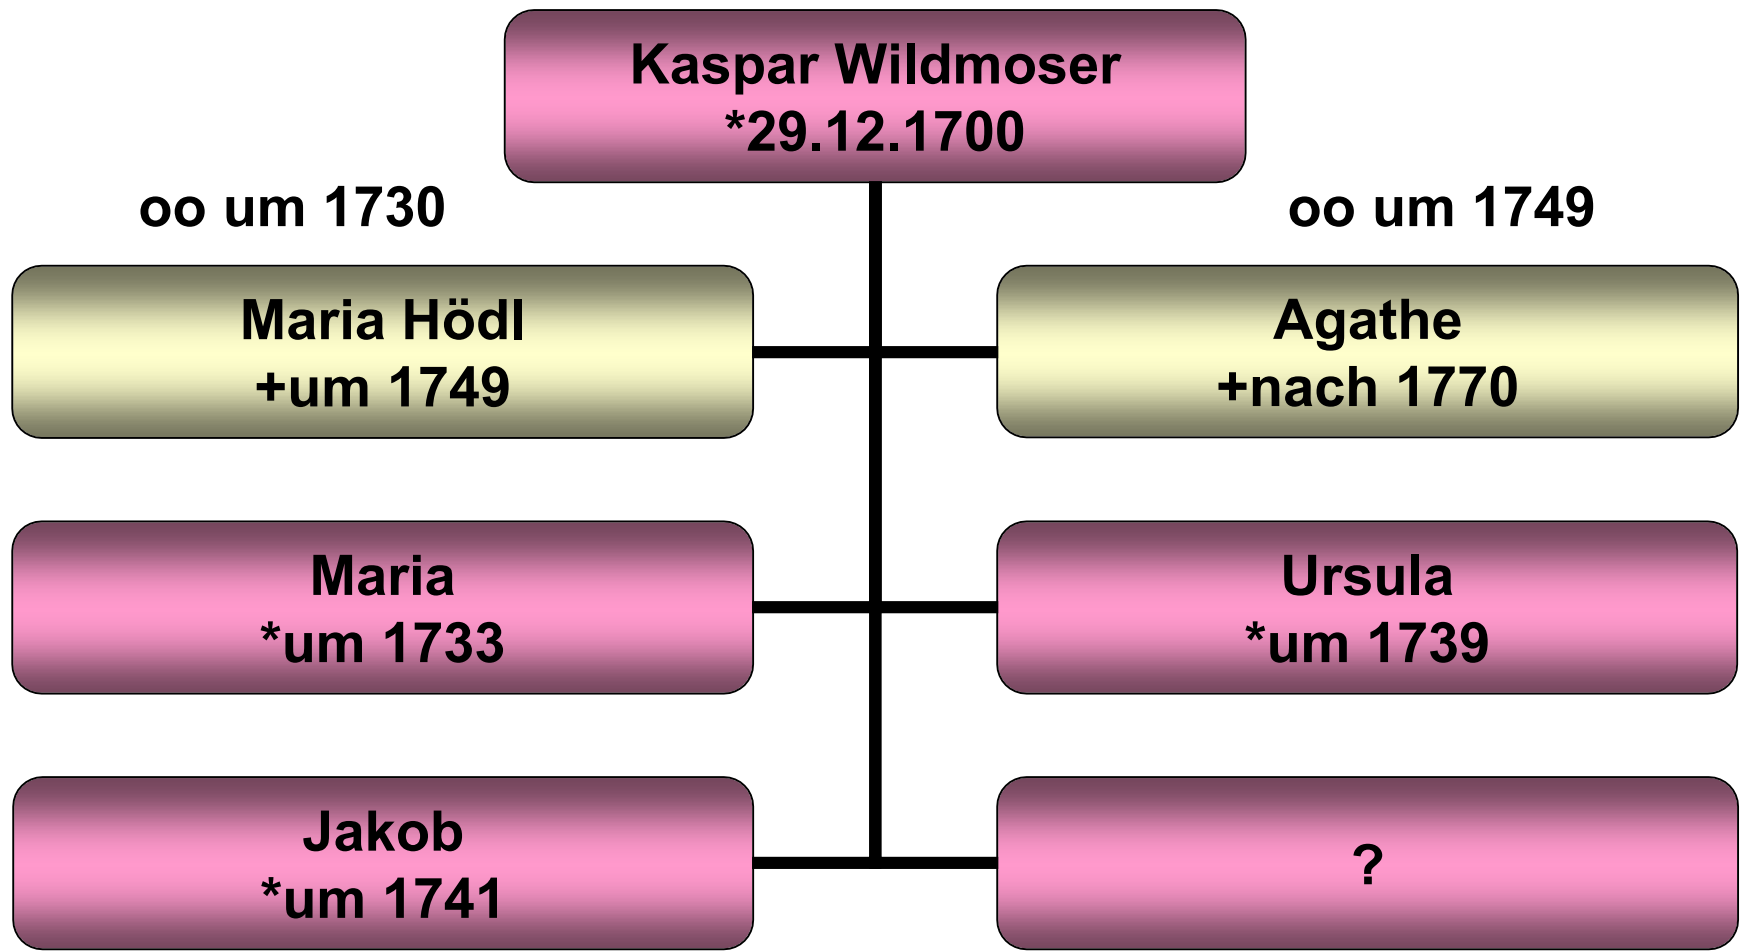

Stammbaum Anton Wildmoser

Ottershausen (Wachter)

Stammbaum Anton Wildmoser

Ottershausen (Wachter)

Stammbaum Ludwig Wildmoser

Argelsried

Stammbaum Josef Wildmoser

Jetzendorf 11 ½

Stammbaum Martin Wildmoser

Viehbach 4 ¼ (Schmied)

Stammbaum Thomas Wildmoser

Herschenhofen 9 (Damerlenz)

Stammbaum Georg Wildmoser

Herschenhofen 9 (Damerlenz)

Stammbaum Kaspar Wildmoser

Kranzberg 15 (Kraz)