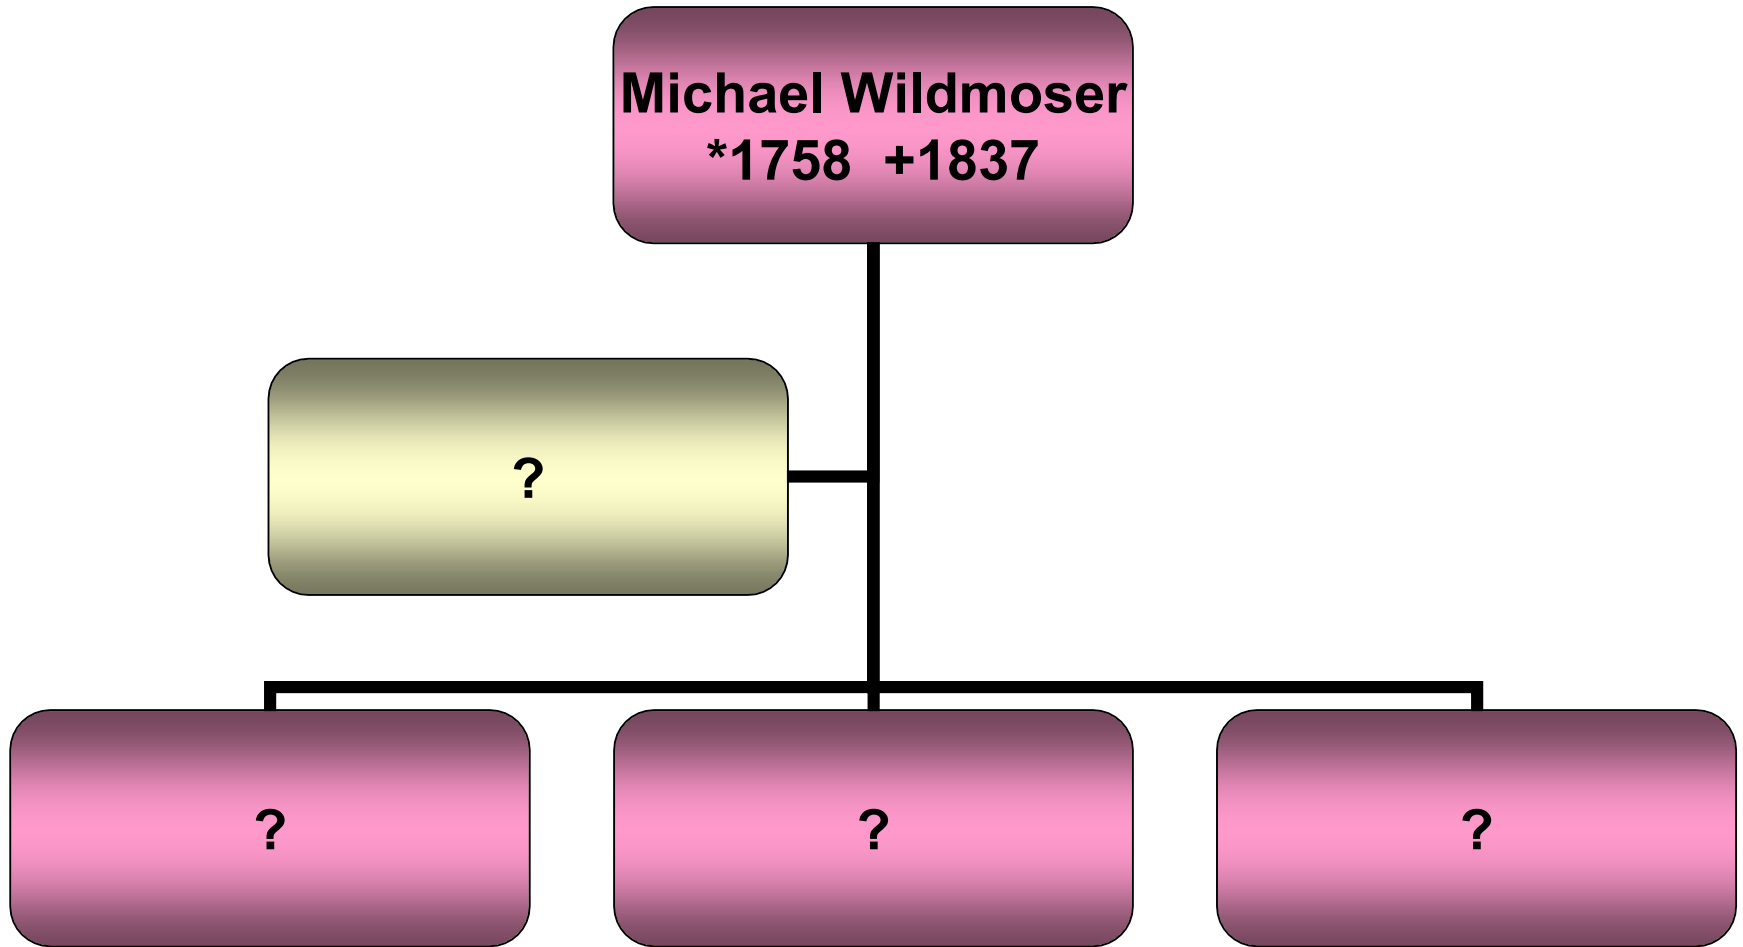

Georg Wildmoser
*28.11.1622

N.N.

oo um 1650

Thomas

Georg
+nach 1739

?

oo ungef. 1670

N.N.

N.N.

oo ungef. 1696

Stammbaum Michael Wildmoser

Hirschhausen

Stammbaum Simon Wildmoser

Heigenhausen

Stammbaum Stephan Wildmoser

Heigenhausen (Rupp)