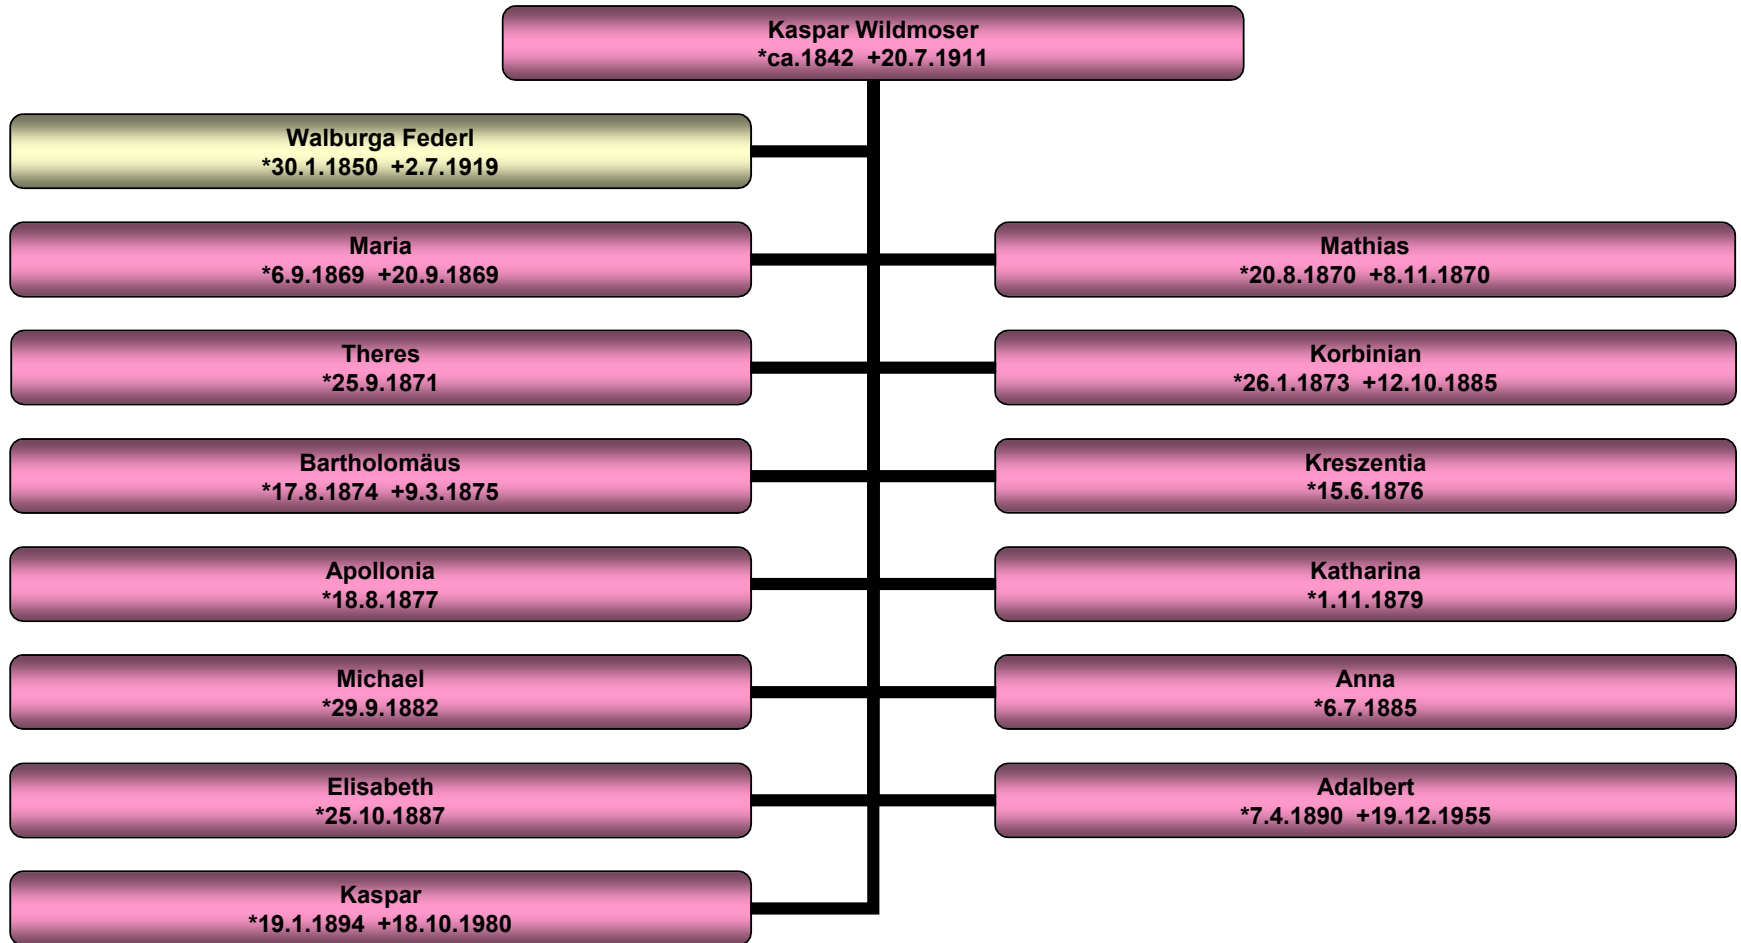

Stammbaum Kaspar Wildmoser

Hirschhausen