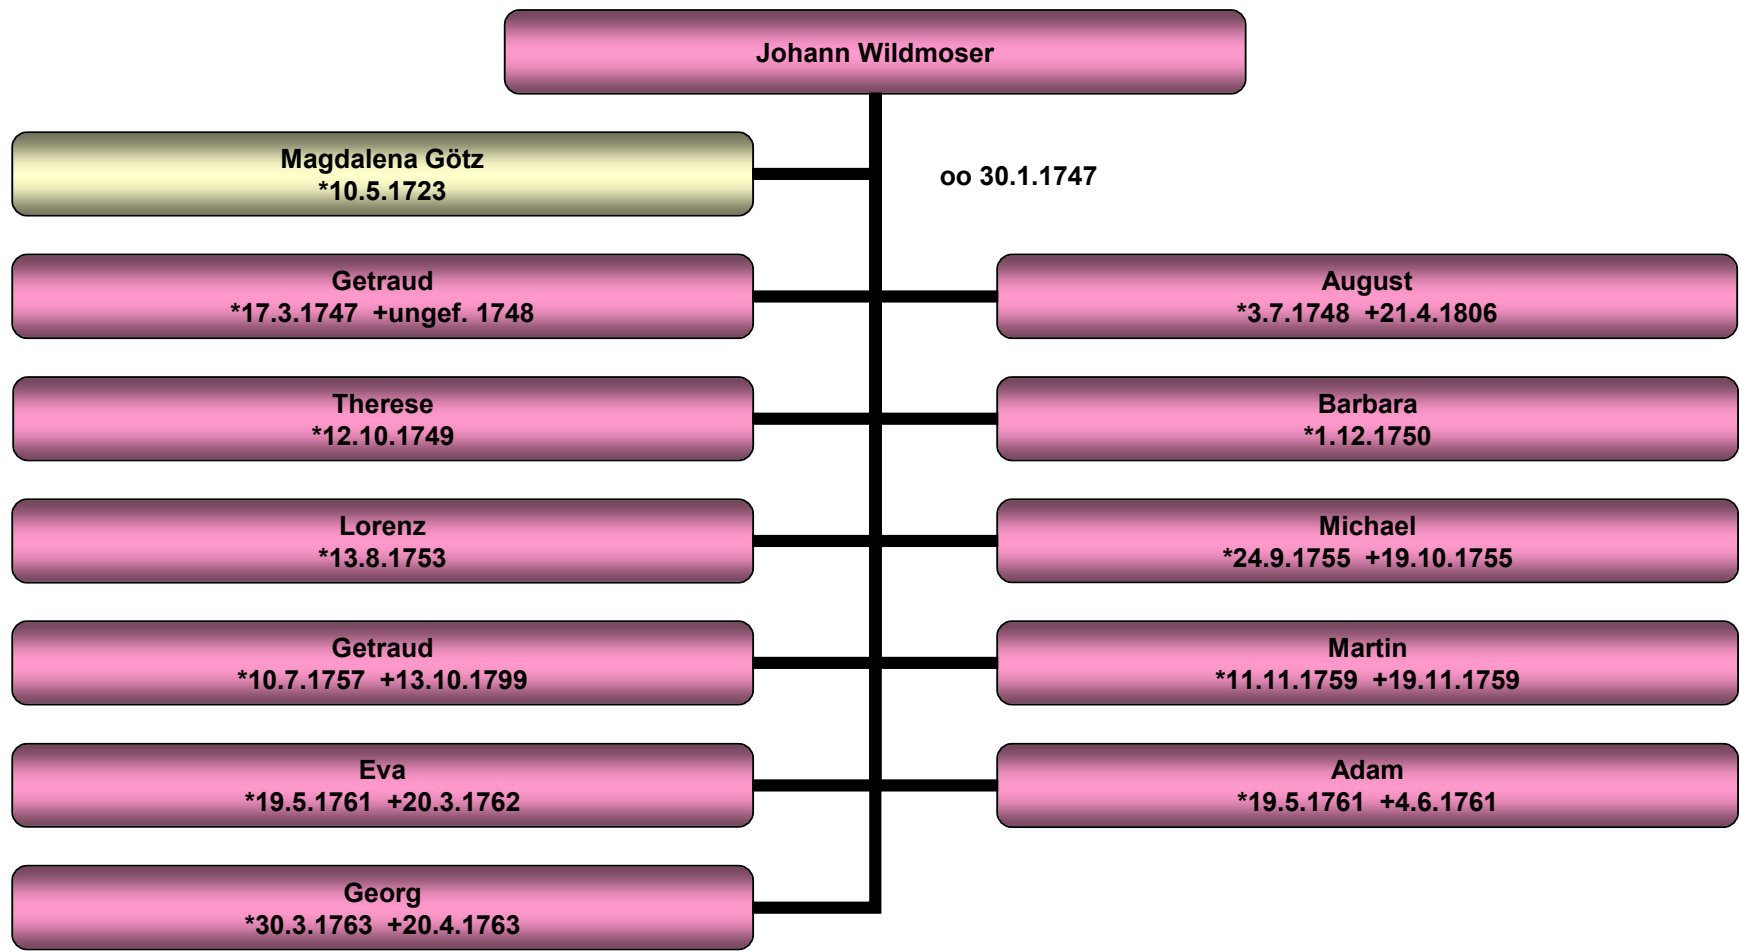

Stammbaum Martin Wildmoser

Petershausen 22 (Schmied)

Stammbaum Johann Wildmoser

Petershausen 22 (Schmied)

Stammbaum Simon Wildmoser

Petershausen 22 (Schmied)

Stammbaum Johann Wildmoser

Petershausen 22 (Schmied)

Stammbaum August Wildmoser

Sigmertshausen 14 (Wasch)

Stammbaum Josef Wildmoser

Welshofen 28 (Heitmayr)

Stammbaum August Wildmoser

Viehbach 4 ¼ (Schmied)

Stammbaum Maria Wildmoser

Ottershausen 22 (Schneider)