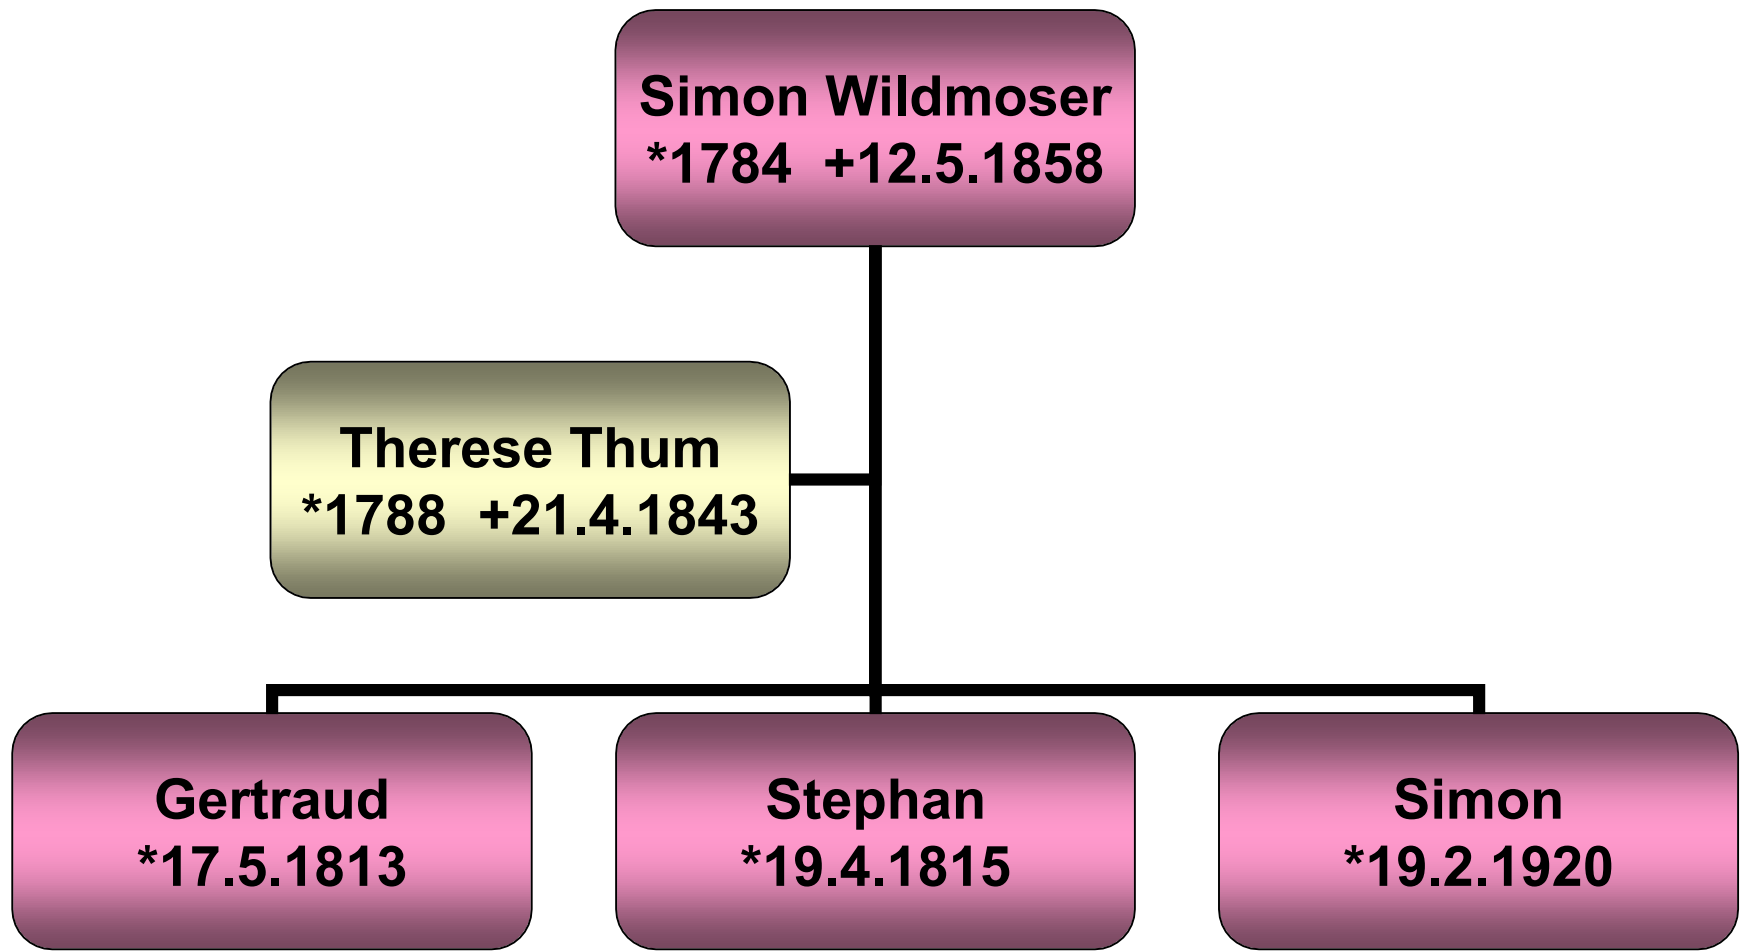

Georg Wildmoser
*28.11.1622

N.N.

oo um 1650

Thomas

Georg
+nach 1739

?

oo ungef. 1670

N.N.

N.N.

oo ungef. 1696

Stammbaum Michael Wildmoser

Hirschhausen

Stammbaum Simon Wildmoser

Heigenhausen

Stammbaum Stephan Wildmoser

Heigenhausen (Rupp)