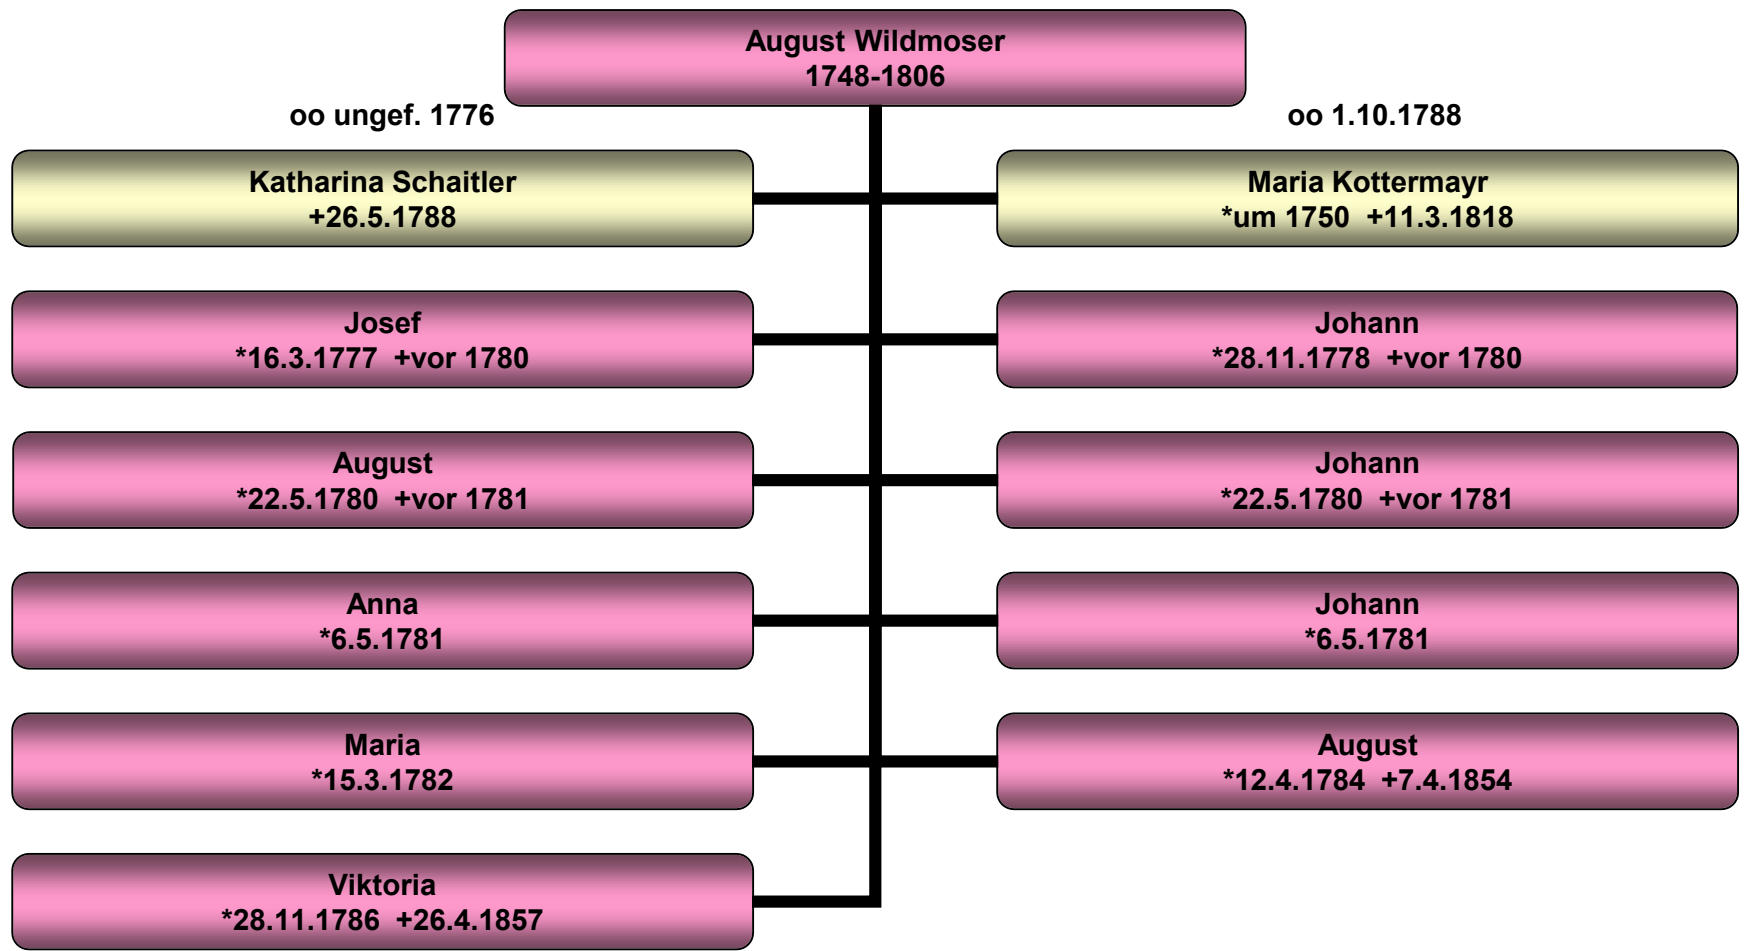

Stammbaum Martin Wildmoser

Petershausen 22 (Schmied)

Stammbaum Johann Wildmoser

Petershausen 22 (Schmied)

Stammbaum Simon Wildmoser

Petershausen 22 (Schmied)

Stammbaum Johann Wildmoser

Petershausen 22 (Schmied)

Stammbaum August Wildmoser

Sigmertshausen 14 (Wasch)

Stammbaum Josef Wildmoser

Welshofen 28 (Heitmayr)

Stammbaum August Wildmoser

Viehbach 4 ¼ (Schmied)

Stammbaum Maria Wildmoser

Ottershausen 22 (Schneider)

Stammbaum Josef Wildmoser (I)

Ottershausen 26 (Wachter)

Stammbaum Josef Wildmoser (II)

Ottershausen 26 (Wachter)

Stammbaum Johann Wildmoser

Bachenhausen (Flurstr. 3)

Stammbaum Alfons Wildmoser

Weng/Fahrenzhausen