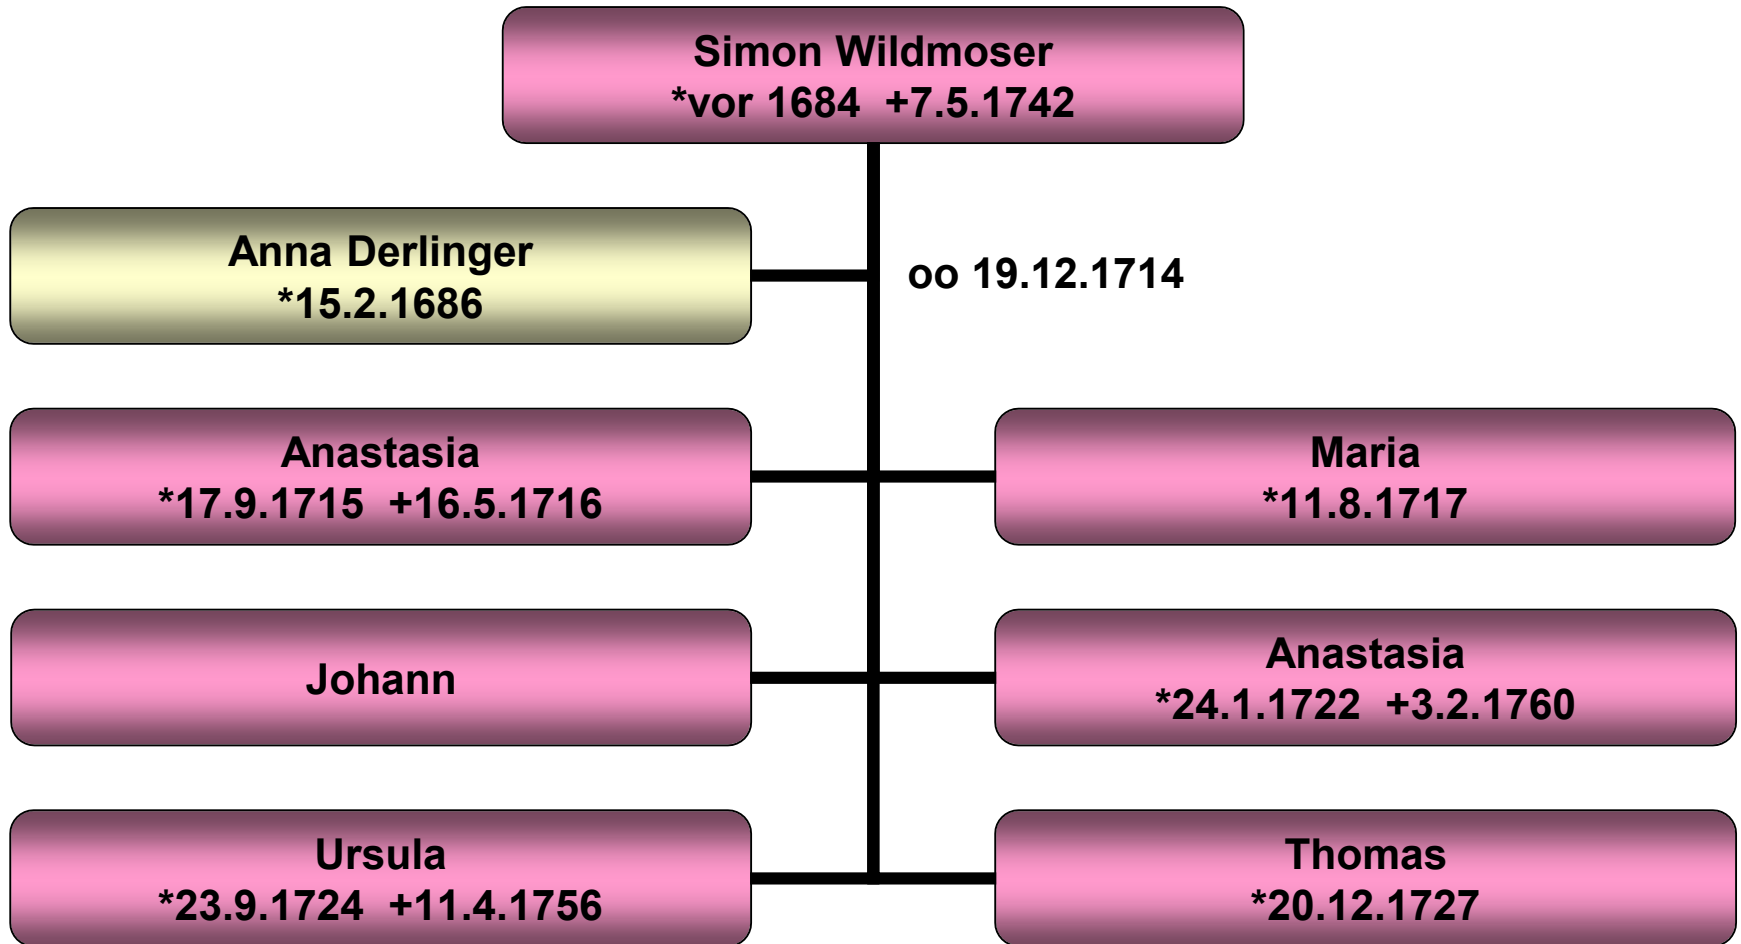

Stammbaum Martin Wildmoser

Petershausen 22 (Schmied)

Stammbaum Johann Wildmoser

Petershausen 22 (Schmied)

Stammbaum Simon Wildmoser

Petershausen 22 (Schmied)

Stammbaum Johann Wildmoser

Petershausen 22 (Schmied)

Stammbaum August Wildmoser

Sigmertshausen 14 (Wasch)

Stammbaum Josef Wildmoser

Welshofen 28 (Heitmayr)

Stammbaum August Wildmoser

Viehbach 4 ¼ (Schmied)

Stammbaum Maria Wildmoser

Ottershausen 22 (Schneider)