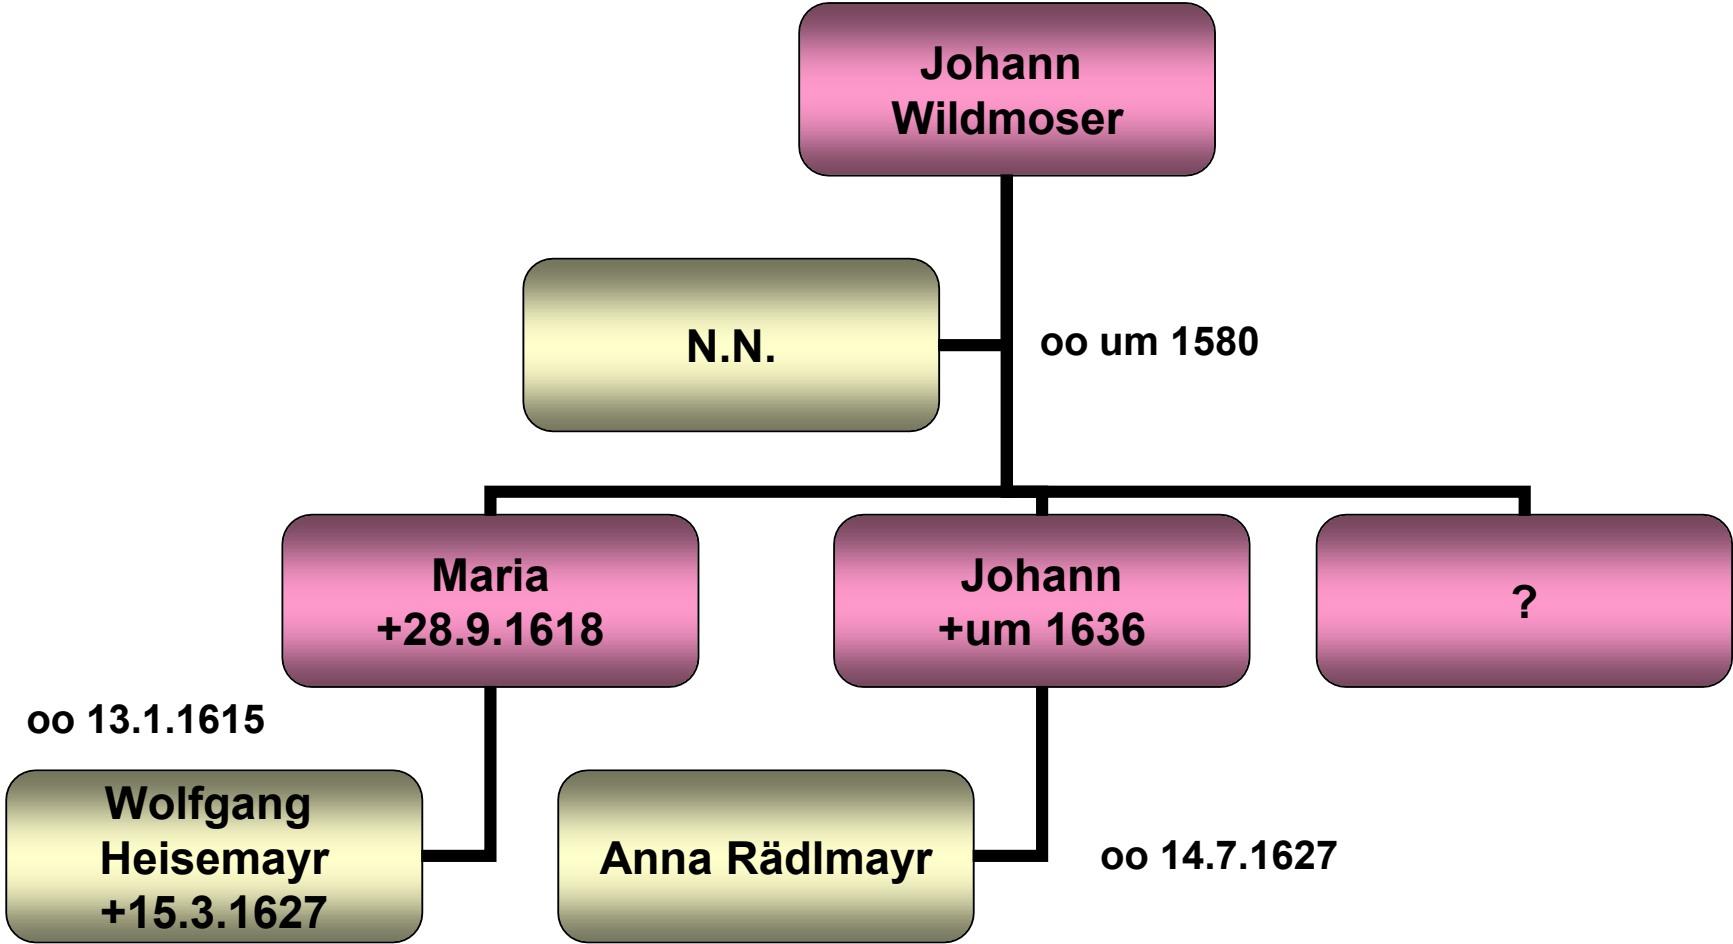

Stammbaum Martin Wildmoser

Viehbach 4 ¼ (Schmied)

Stammbaum Thomas Wildmoser

Herschenhofen 9 (Damerlenz)

Stammbaum Georg Wildmoser

Herschenhofen 9 (Damerlenz)

Stammbaum Kaspar Wildmoser

Kranzberg 15 (Kraz)

Stammbaum Veit Wildmoser

Hohenkammer 12 (Schneitt, Bürckmair)

Stammbaum Leonhard Wildmoser

Pasenbach 21 (Hörl)

Stammbaum Johann Wildmoser

Ottershausen 19 (Wildmooser)

Stammbaum Georg Wildmoser

Wildenmoos 1 (Widlmoos)

Stammbaum Johann Wildmoser

Glonn 17 (Schneider)

Stammbaum Ulrich Wildmoser

Gundackersdorf 1 (Veit)

Stammbaum Georg Wildmoser

Ebersried 18 (Jäger, Both)

Stammbaum Georg Wildmoser

Ebersried 18 (Jäger, Both)

Georg Wildmoser
*28.11.1622

N.N.

oo um 1650

Thomas

Georg
+nach 1739

?

oo ungef. 1670

N.N.