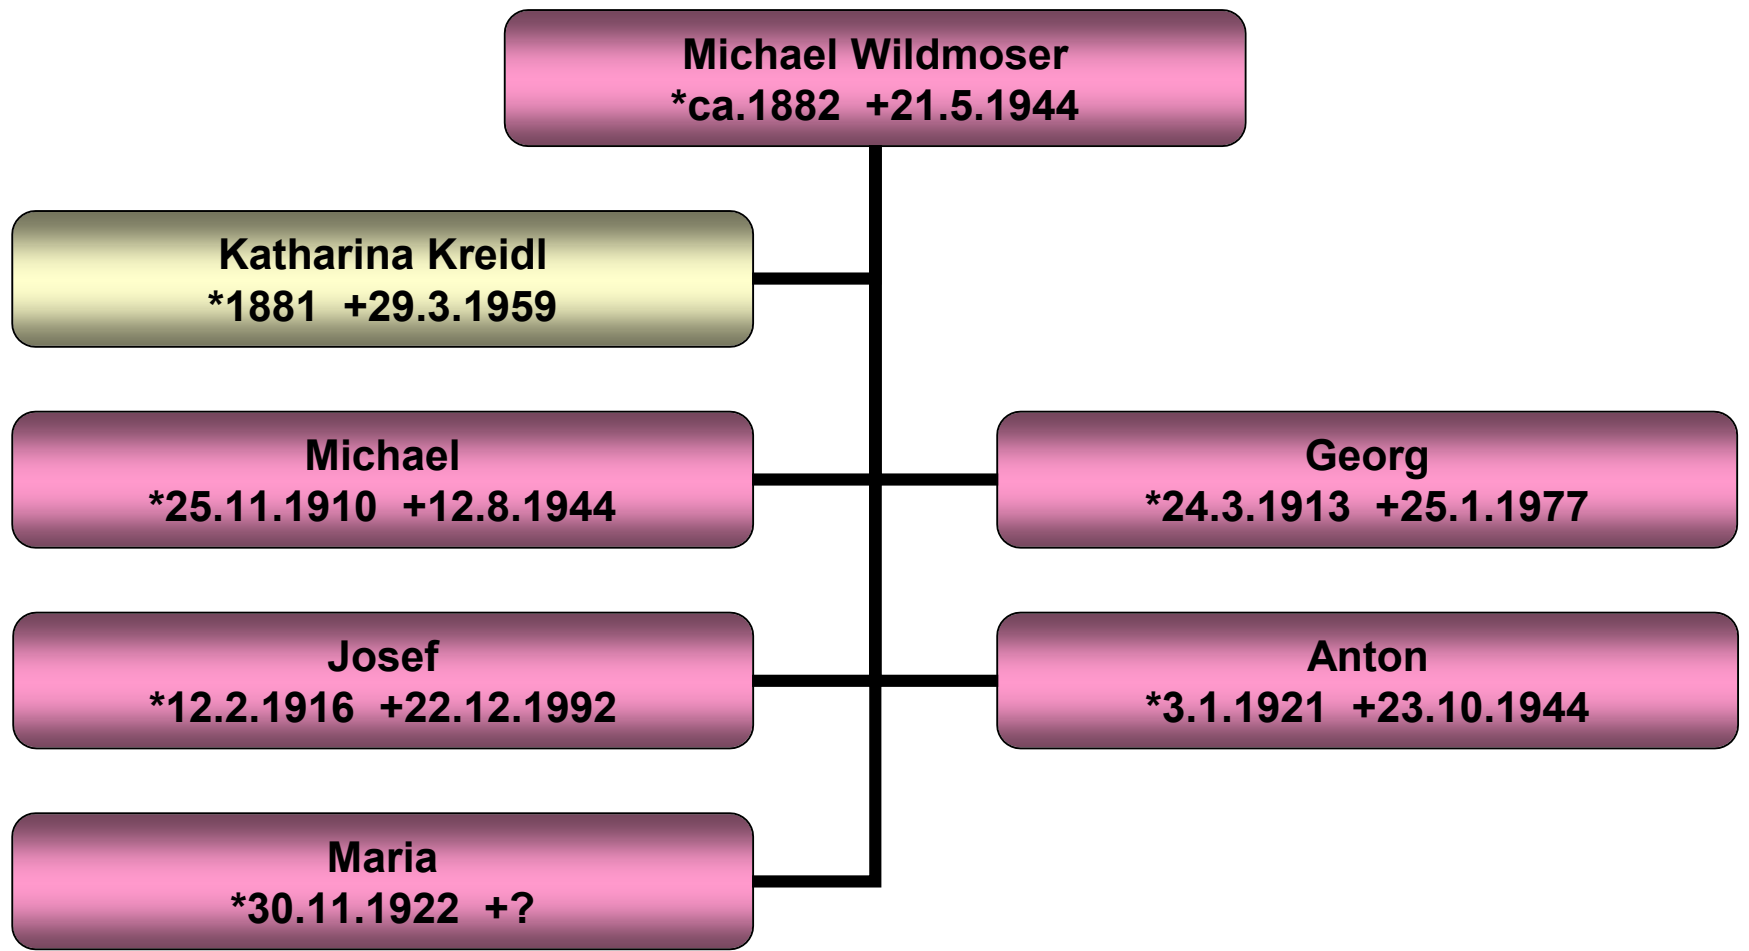

Stammbaum Michael Wildmoser

Hirschhausen