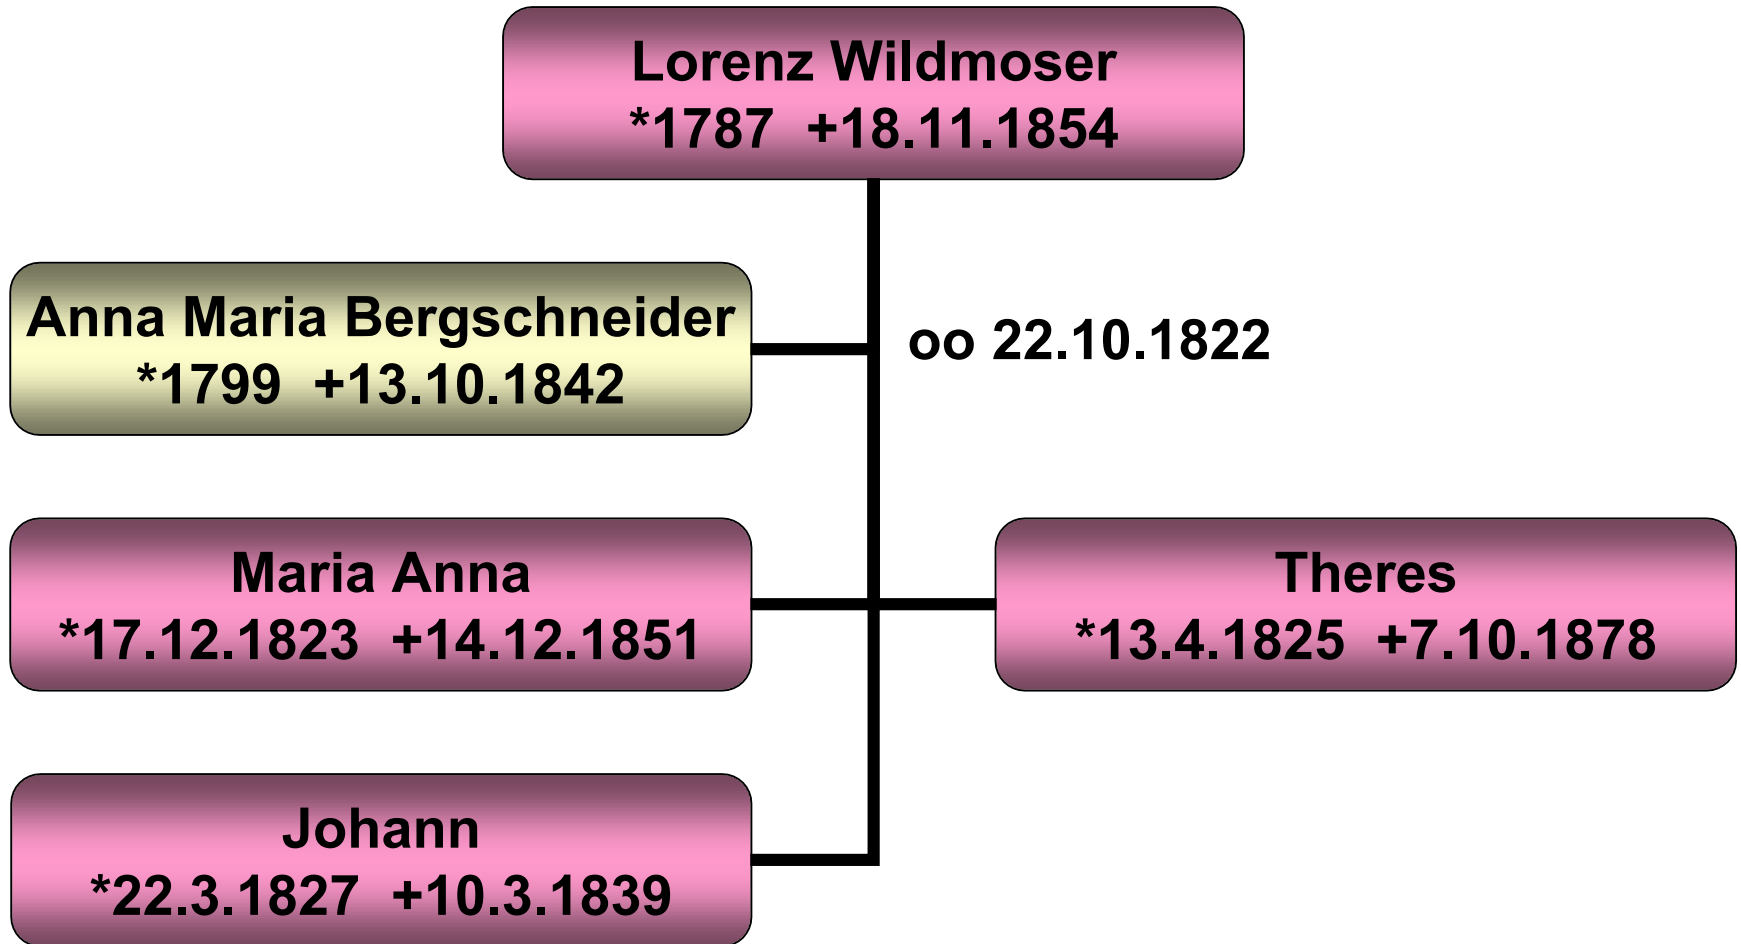

N.N.

oo ungef. 1696

Stammbaum Michael Wildmoser

Hirschhausen

Stammbaum Simon Wildmoser

Heigenhausen

Stammbaum Stephan Wildmoser

Heigenhausen (Rupp)

Stammbaum Kaspar Wildmoser

Hirschhausen

Stammbaum Michael Wildmoser

Hirschhausen

Stammbaum Josef Wildmoser

Hirschhausen

Stammbaum Josef Wildmoser

Hirschhausen

Stammbaum Simon Wildmoser

Rohr 58 (Feuerer)

Stammbaum Lorenz Wildmoser

Rohr 58 (Feuerer)

Stammbaum Josef Wildmoser

Rohr 58 (Feuerer)

Stammbaum Josef Wildmoser

Rohr 58 (Feuerer)

Stammbaum Alfred Wildmoser

Rohr 58 (Feuerer)