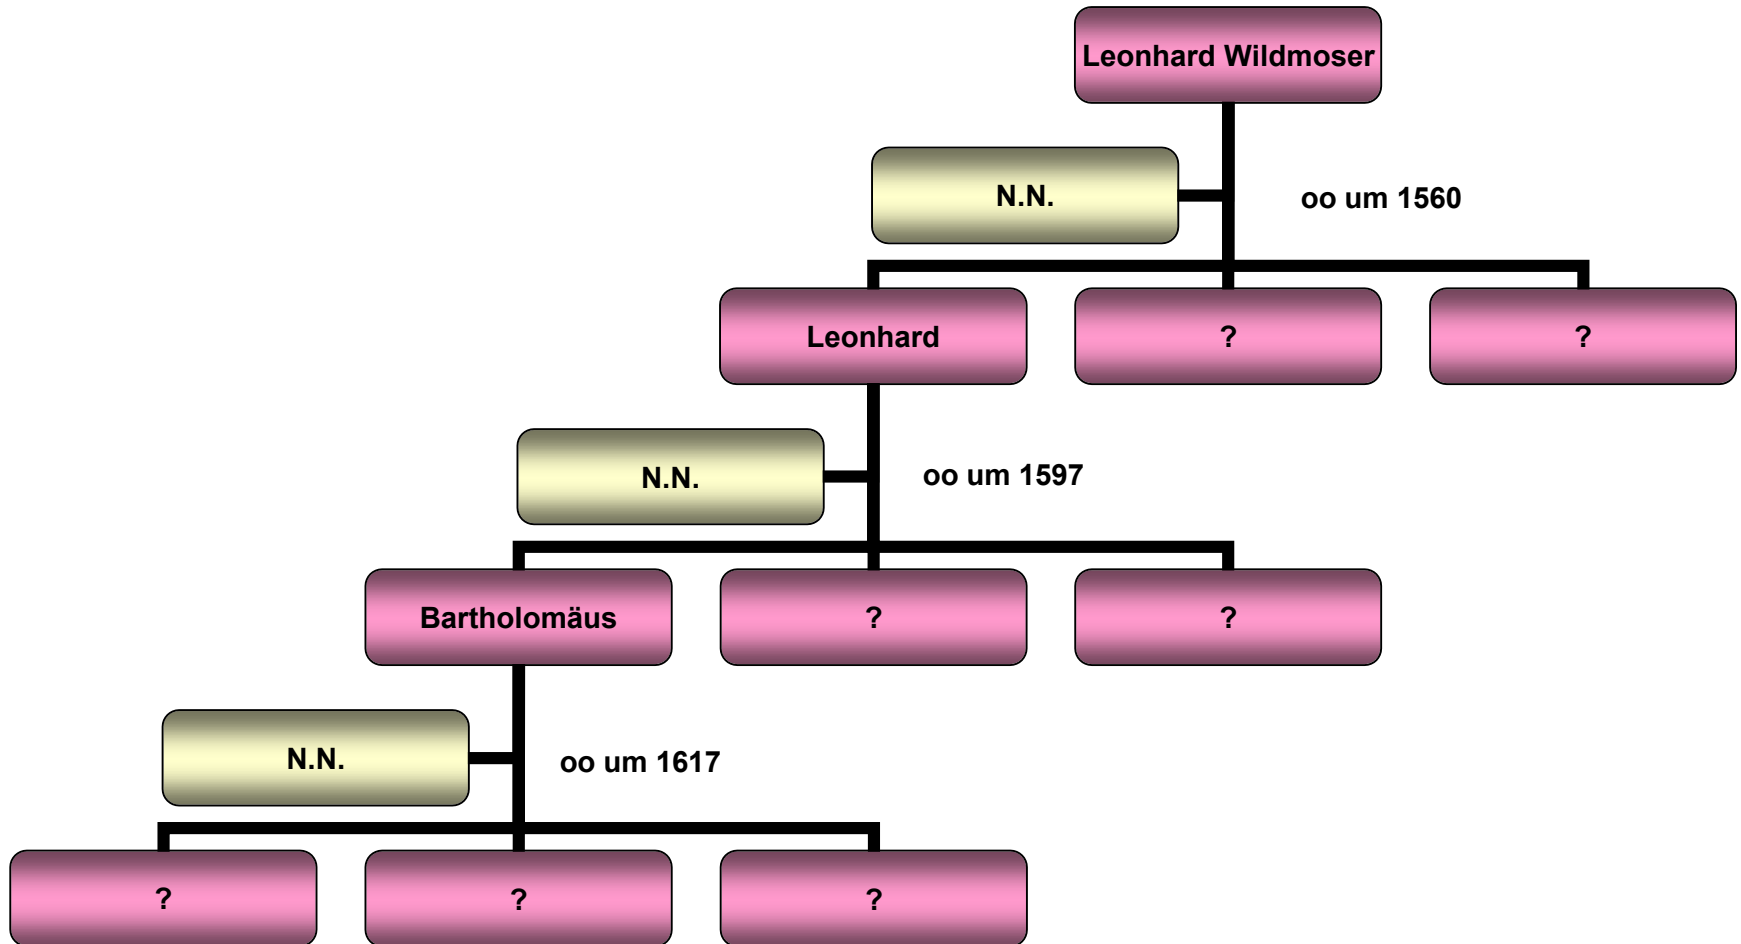

Stammbaum Anton Wildmoser

Ottershausen (Wachter)

Stammbaum Anton Wildmoser

Ottershausen (Wachter)

Stammbaum Ludwig Wildmoser

Argelsried

Stammbaum Josef Wildmoser

Jetzendorf 11 ½

Stammbaum Martin Wildmoser

Viehbach 4 ¼ (Schmied)

Stammbaum Thomas Wildmoser

Herschenhofen 9 (Damerlenz)

Stammbaum Georg Wildmoser

Herschenhofen 9 (Damerlenz)

Stammbaum Kaspar Wildmoser

Kranzberg 15 (Kraz)

Stammbaum Veit Wildmoser

Hohenkammer 12 (Schneitt, Bürckmair)

Stammbaum Leonhard Wildmoser

Pasenbach 21 (Hörl)

Stammbaum Johann Wildmoser

Ottershausen 19 (Wildmooser)

Stammbaum Georg Wildmoser

Wildenmoos 1 (Widlmoos)

Georg Wildmoser
*28.11.1622

N.N.

oo um 1650

Thomas

Georg
+nach 1739

?

oo ungef. 1670

N.N.