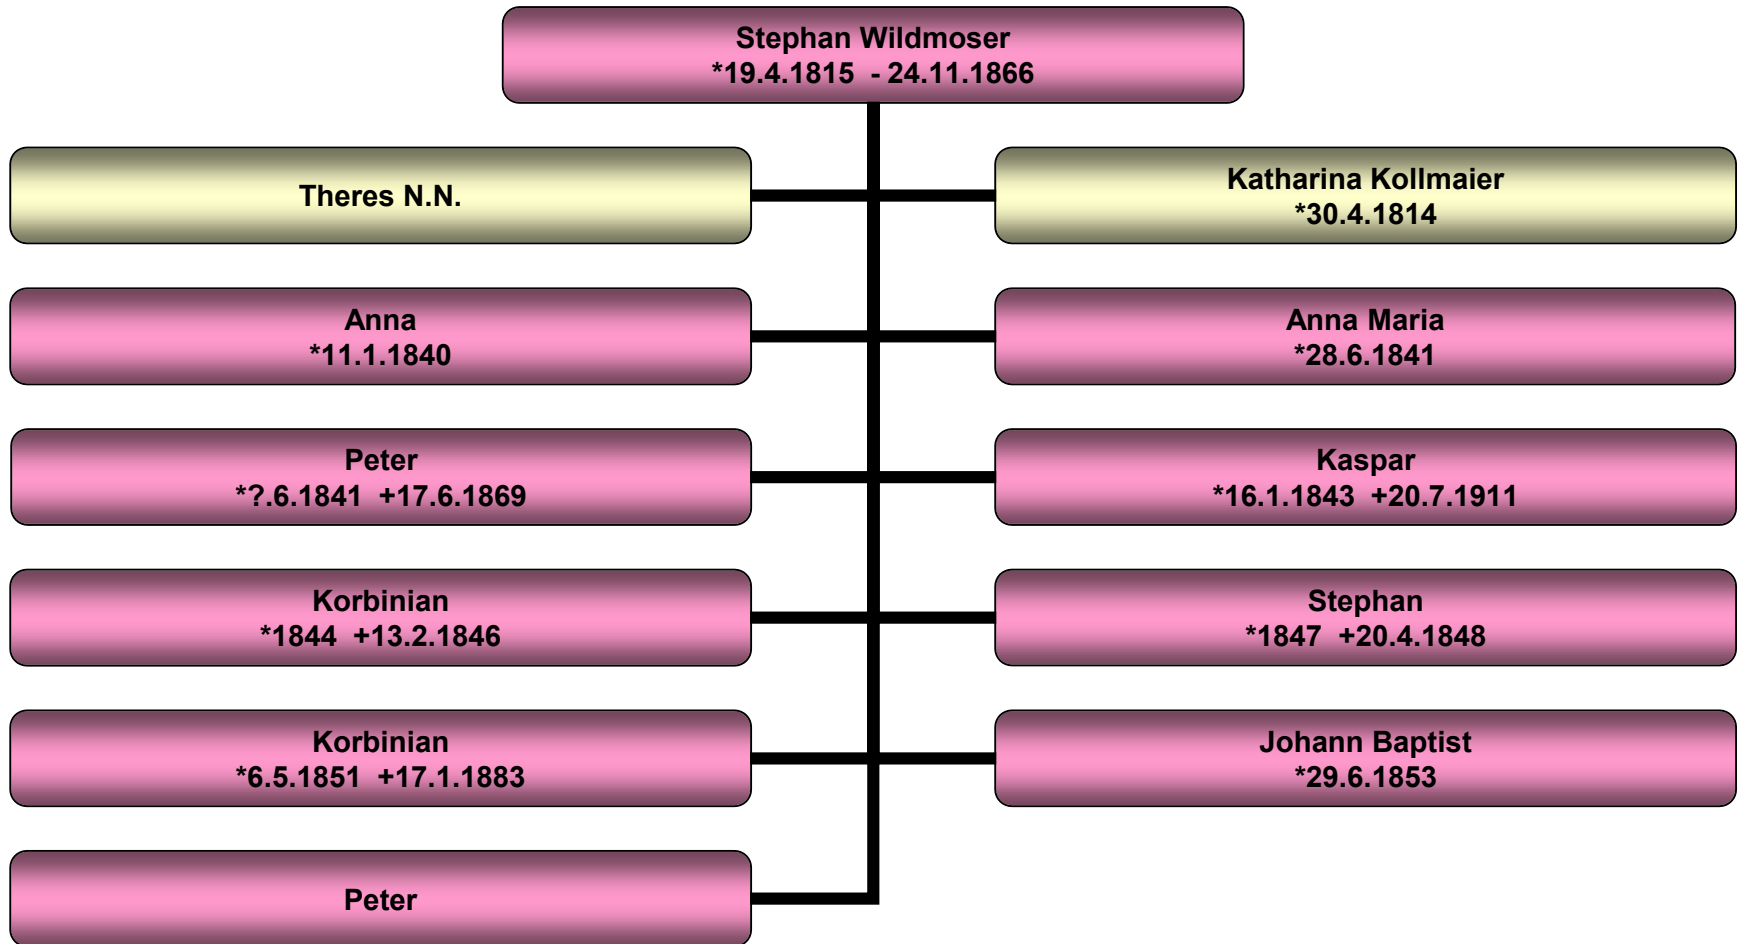

Georg Wildmoser
*28.11.1622

N.N.

oo um 1650

Thomas

Georg
+nach 1739

?

oo ungef. 1670

N.N.

N.N.

oo ungef. 1696

Stammbaum Michael Wildmoser

Hirschhausen

Stammbaum Simon Wildmoser

Heigenhausen

Stammbaum Stephan Wildmoser

Heigenhausen (Rupp)