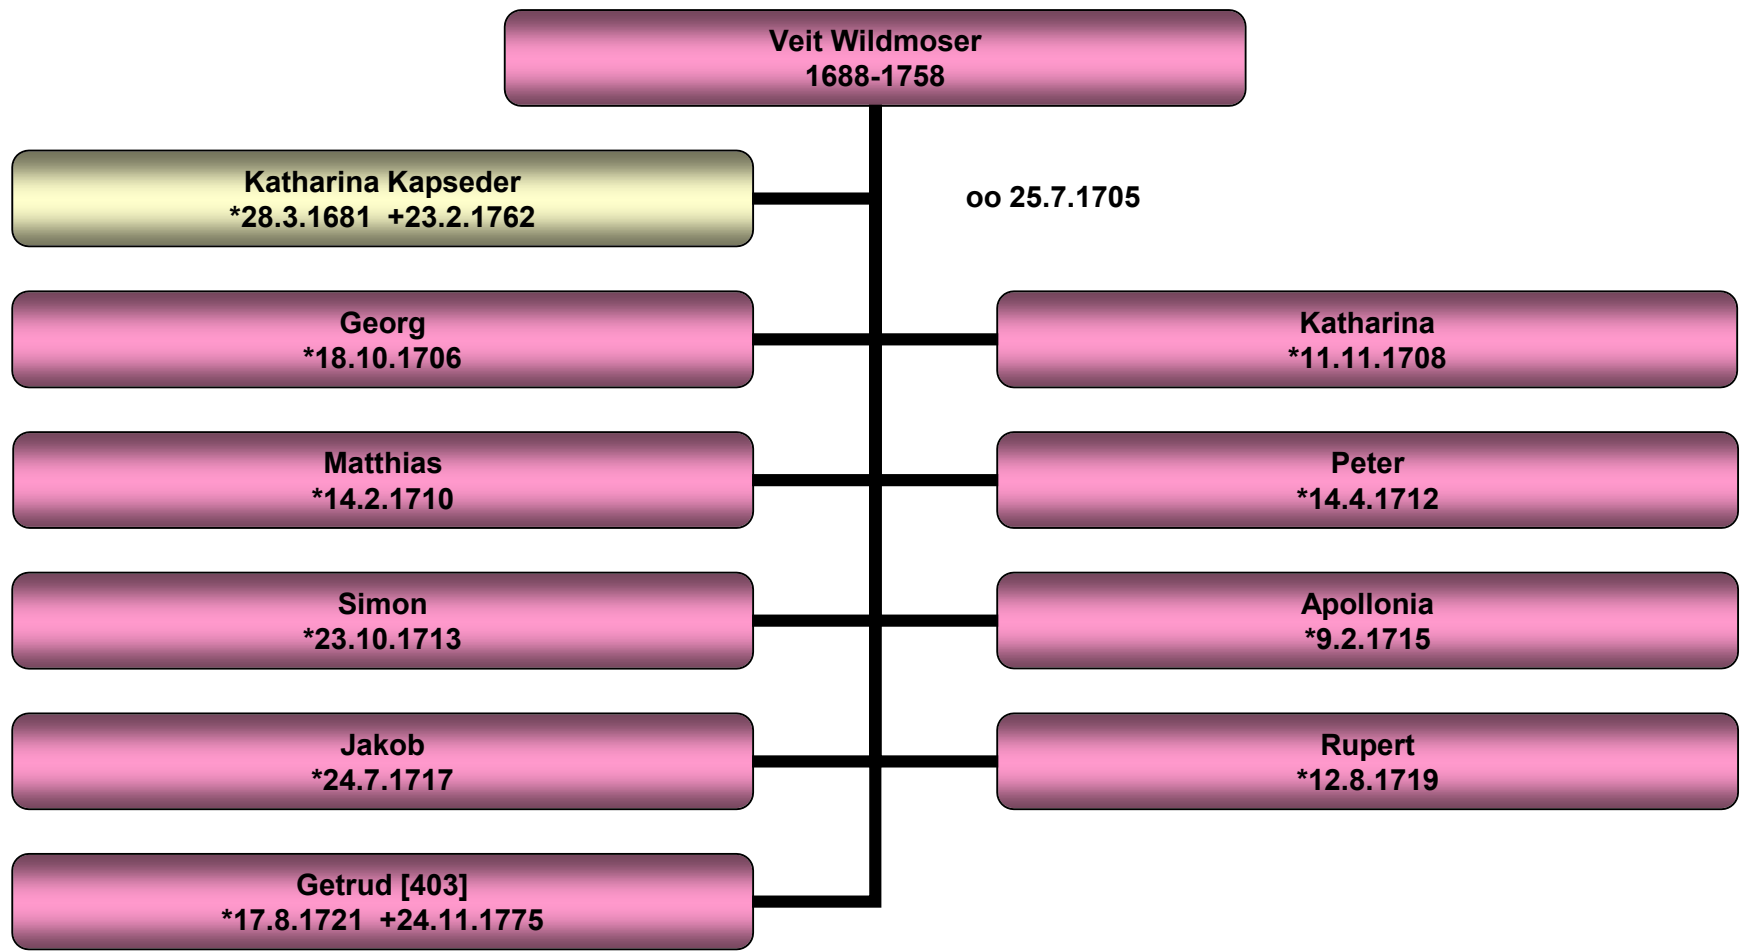

Stammbaum Anton Wildmoser

Ottershausen (Wachter)

Stammbaum Anton Wildmoser

Ottershausen (Wachter)

Stammbaum Ludwig Wildmoser

Argelsried

Stammbaum Josef Wildmoser

Jetzendorf 11 ½

Stammbaum Martin Wildmoser

Viehbach 4 ¼ (Schmied)

Stammbaum Thomas Wildmoser

Herschenhofen 9 (Damerlenz)

Stammbaum Georg Wildmoser

Herschenhofen 9 (Damerlenz)

Stammbaum Kaspar Wildmoser

Kranzberg 15 (Kraz)

Stammbaum Veit Wildmoser

Hohenkammer 12 (Schneitt, Bürckmair)

Stammbaum Leonhard Wildmoser

Pasenbach 21 (Hörl)

Stammbaum Johann Wildmoser

Ottershausen 19 (Wildmooser)

Stammbaum Georg Wildmoser

Wildenmoos 1 (Widlmoos)