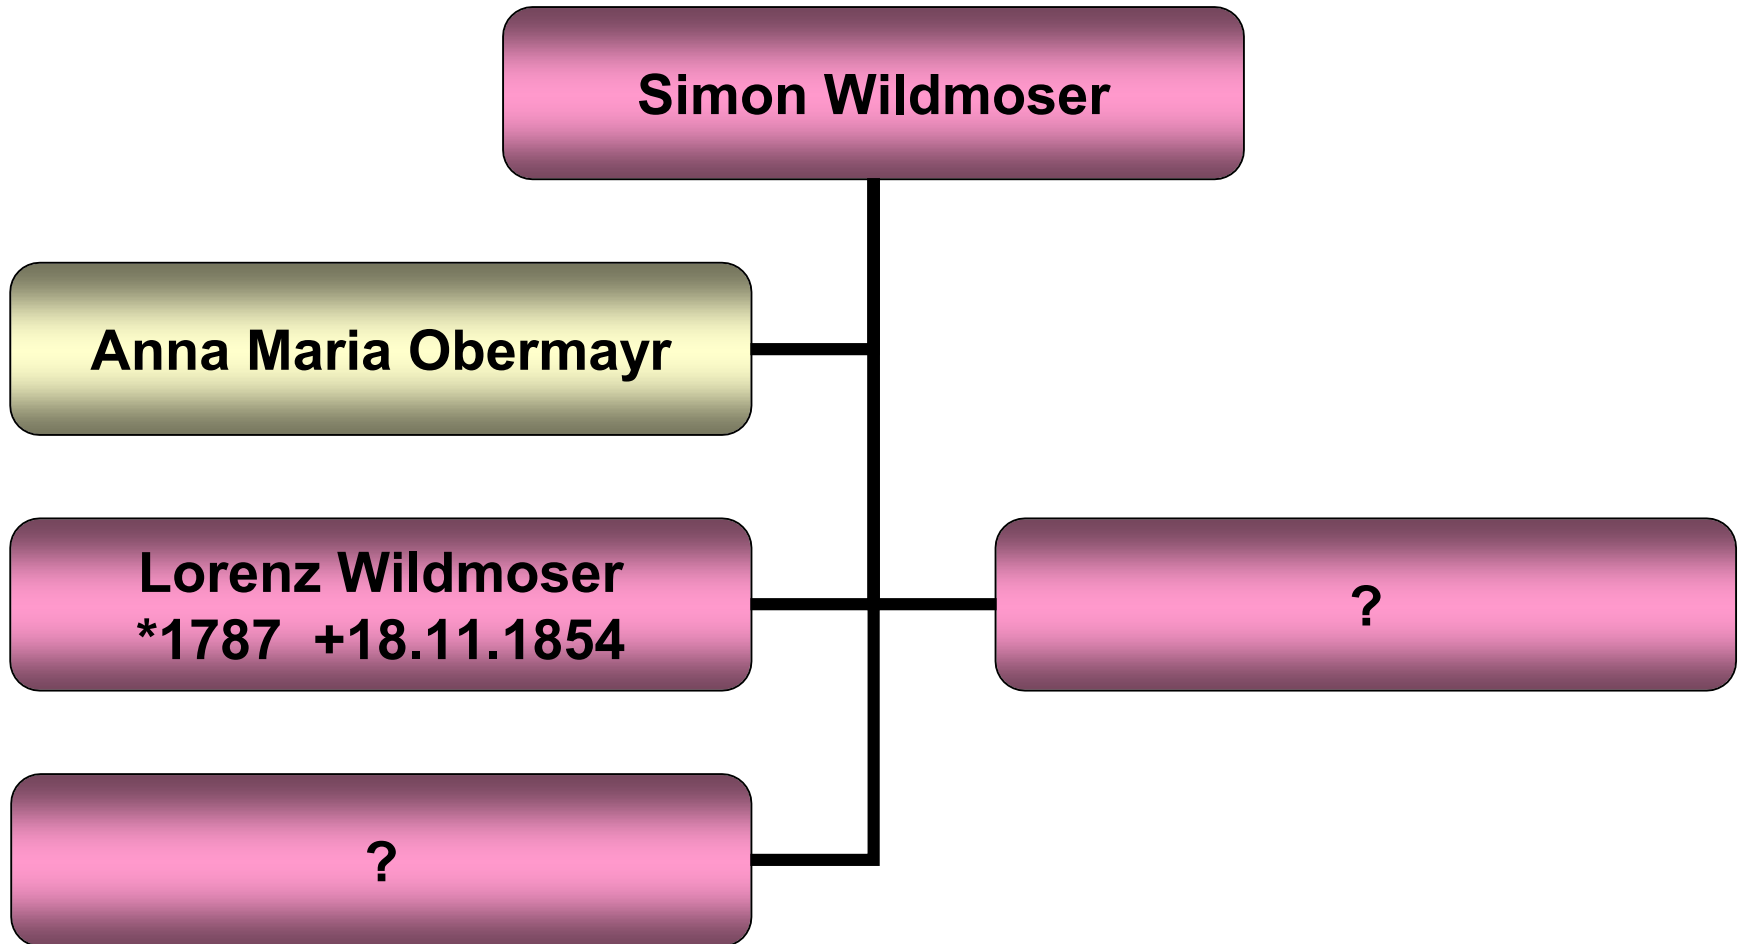

Georg Wildmoser
*28.11.1622

N.N.

oo um 1650

Thomas

Georg
+nach 1739

?

oo ungef. 1670

N.N.

Stammbaum Kaspar Wildmoser

Hirschhausen

Stammbaum Michael Wildmoser

Hirschhausen

Stammbaum Josef Wildmoser

Hirschhausen

Stammbaum Josef Wildmoser

Hirschhausen

Stammbaum Simon Wildmoser

Rohr 58 (Feuerer)

Stammbaum Lorenz Wildmoser

Rohr 58 (Feuerer)

Stammbaum Josef Wildmoser

Rohr 58 (Feuerer)

Stammbaum Josef Wildmoser

Rohr 58 (Feuerer)

Stammbaum Alfred Wildmoser

Rohr 58 (Feuerer)