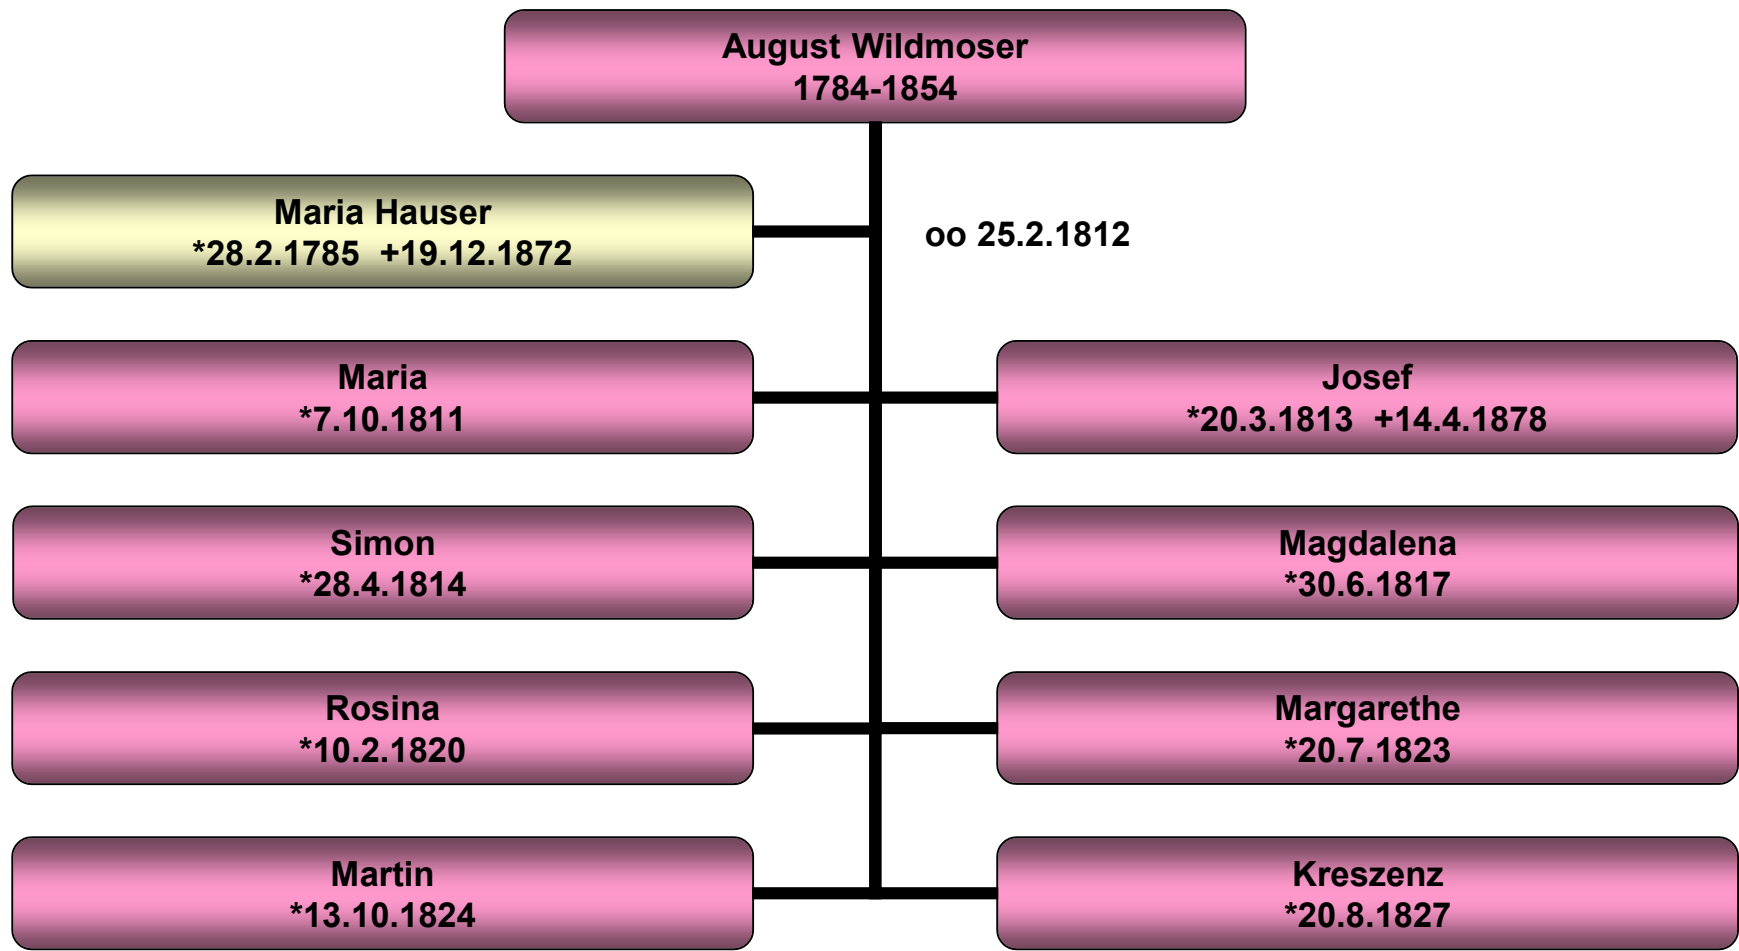

Stammbaum Martin Wildmoser

Petershausen 22 (Schmied)

Stammbaum Johann Wildmoser

Petershausen 22 (Schmied)

Stammbaum Simon Wildmoser

Petershausen 22 (Schmied)

Stammbaum Johann Wildmoser

Petershausen 22 (Schmied)

Stammbaum August Wildmoser

Sigmertshausen 14 (Wasch)

Stammbaum Josef Wildmoser

Welshofen 28 (Heitmayr)

Stammbaum August Wildmoser

Viehbach 4 ¼ (Schmied)

Stammbaum Maria Wildmoser

Ottershausen 22 (Schneider)

Stammbaum Josef Wildmoser (I)

Ottershausen 26 (Wachter)

Stammbaum Josef Wildmoser (II)

Ottershausen 26 (Wachter)

Stammbaum Johann Wildmoser

Bachenhausen (Flurstr. 3)

Stammbaum Alfons Wildmoser

Weng/Fahrenzhausen