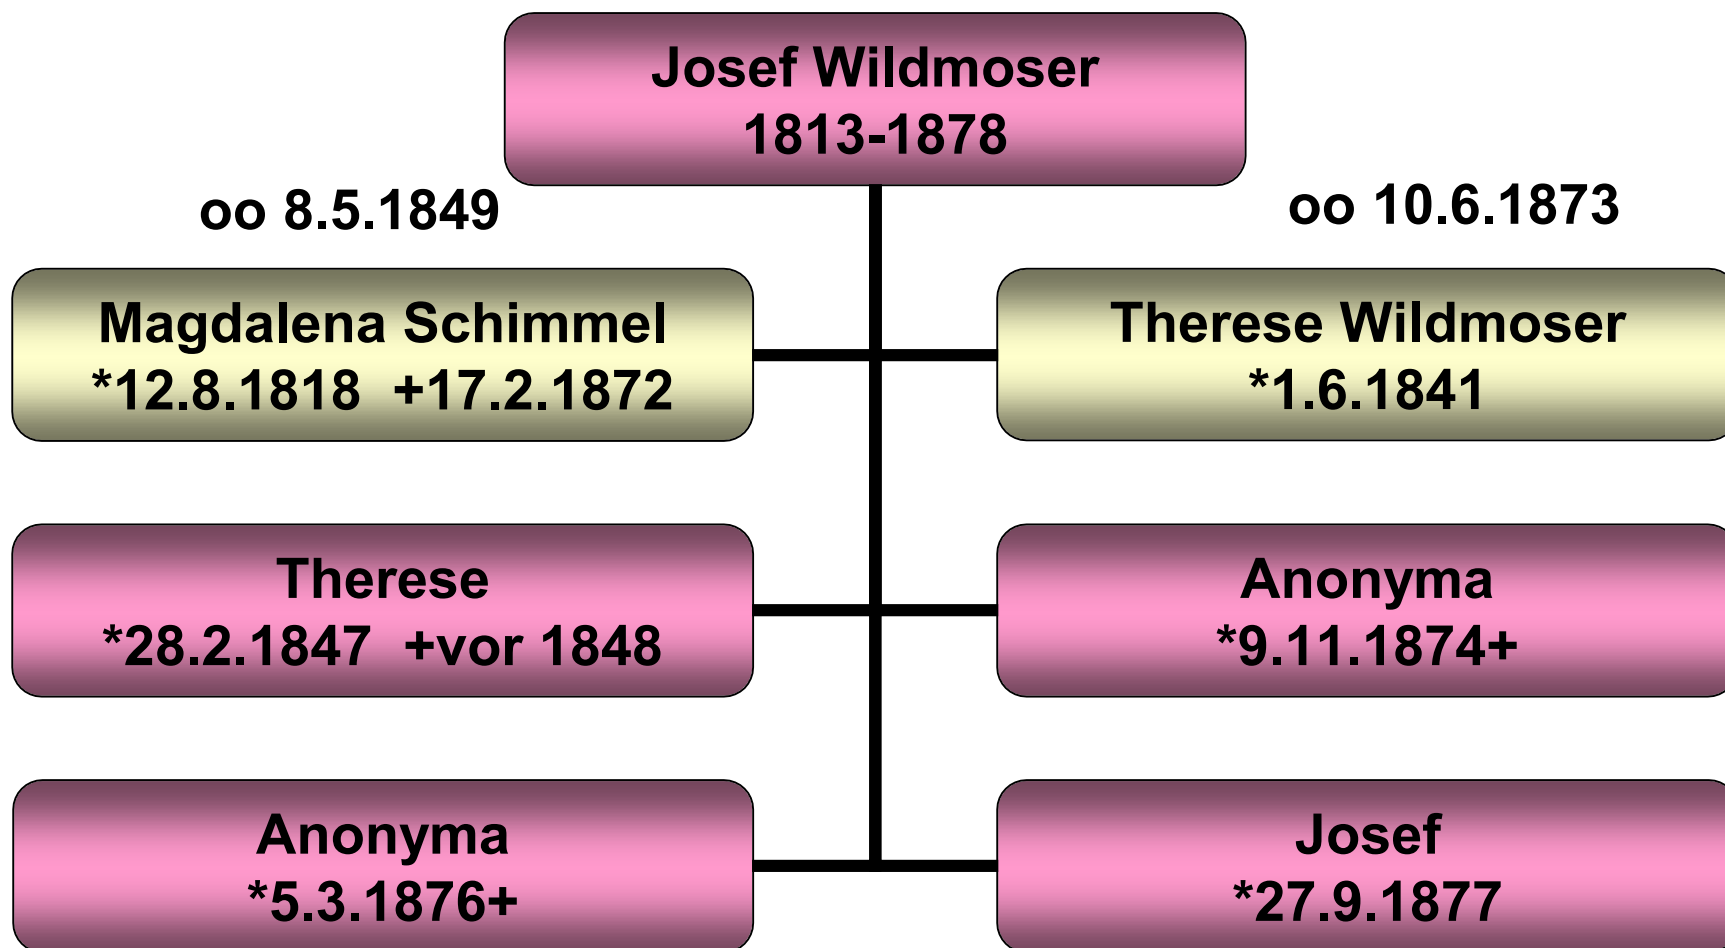

Stammbaum Josef Wildmoser (I)

Ottershausen 26 (Wachter)

Stammbaum Josef Wildmoser (II)

Ottershausen 26 (Wachter)

Stammbaum Johann Wildmoser

Bachenhausen (Flurstr. 3)

Stammbaum Alfons Wildmoser

Weng/Fahrenzhausen

Stammbaum Anton Wildmoser

Ottershausen (Wachter)

Stammbaum Anton Wildmoser

Ottershausen (Wachter)

Stammbaum Ludwig Wildmoser

Argelsried

Stammbaum Josef Wildmoser

Jetzendorf 11 ½

Stammbaum Martin Wildmoser

Viehbach 4 ¼ (Schmied)

Stammbaum Thomas Wildmoser

Herschenhofen 9 (Damerlenz)

Stammbaum Georg Wildmoser

Herschenhofen 9 (Damerlenz)

Stammbaum Kaspar Wildmoser

Kranzberg 15 (Kraz)