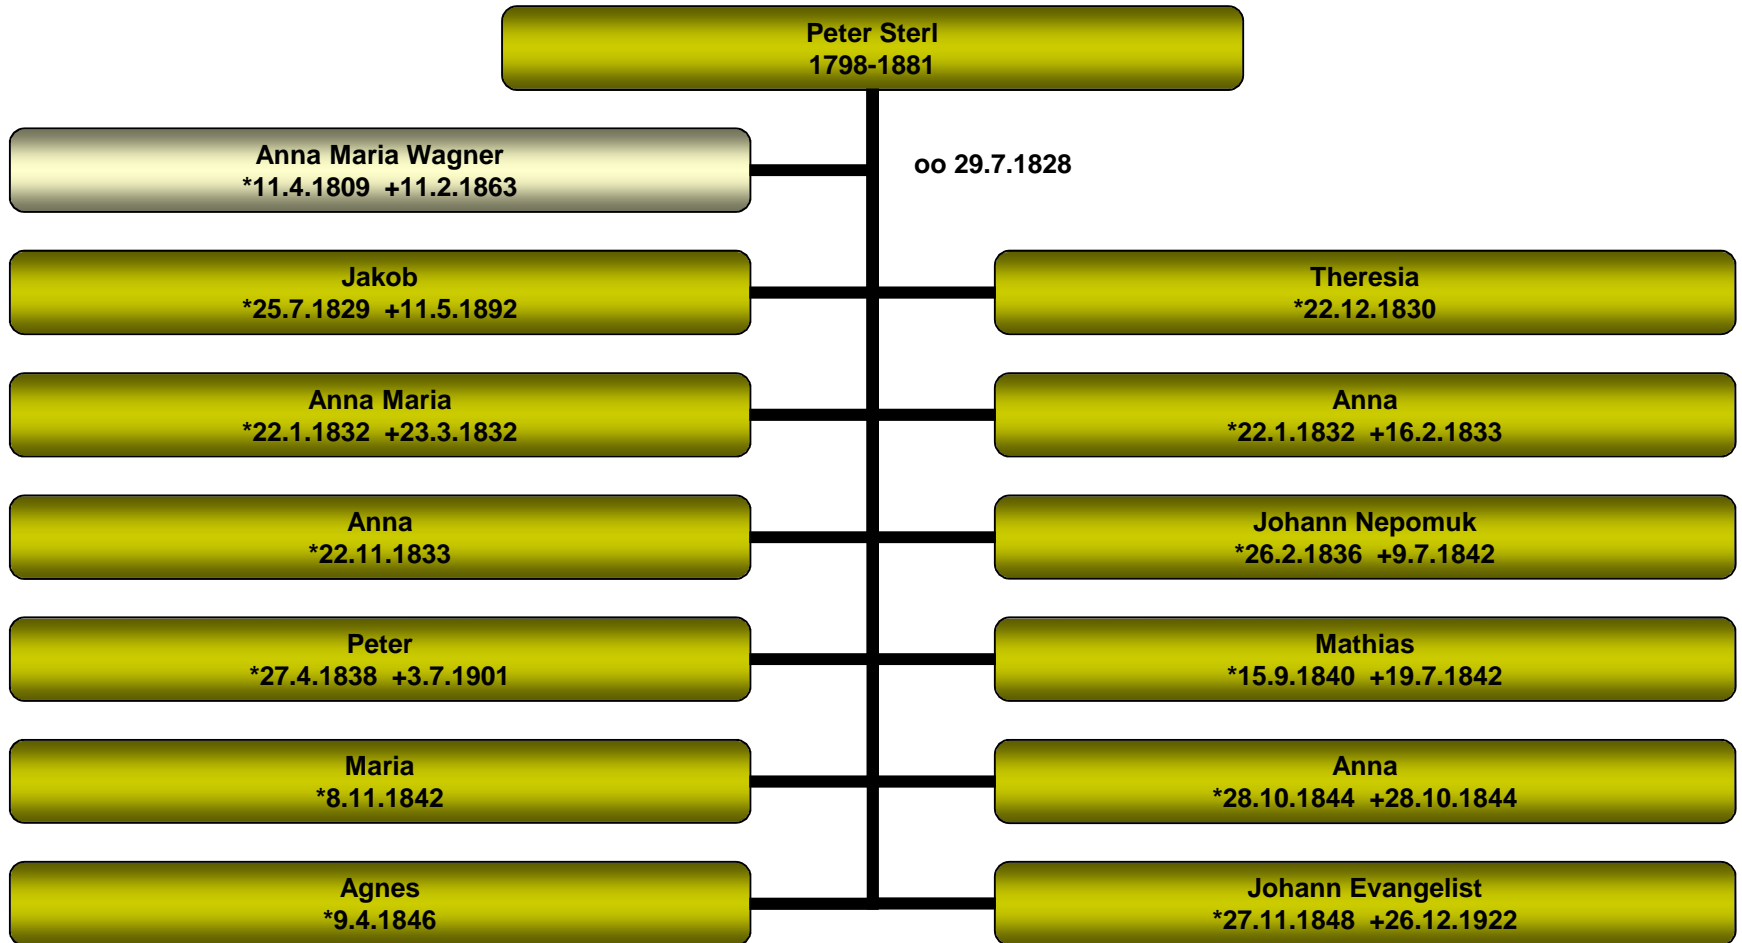

Stammbaum Mathias Weiss

Hubing

Stammbaum Theresia Weiss

Hundsruck 33

Stammbaum Mathias Sterl

Hundsruck 33

Stammbaum Peter Sterl

Hundsruck 33

Stammbaum Jakob Sterl

Passau-Ilzstadt

Stammbaum Theresia Sterl Tumpenberg

Stammbaum Peter Sterl

Erlau

Stammbaum Maria Sterl

Passau (Bahnhofstraße 86 1/2)

Maria Sterl
***8.11.1842**

Johann Schmid
***27.2.1831 +9.1.1885**

oo 8.1.1864

?

?

?

Stammbaum Agnes Sterl

Passau (Fischergasse 175)

Stammbaum Theresia Sterl