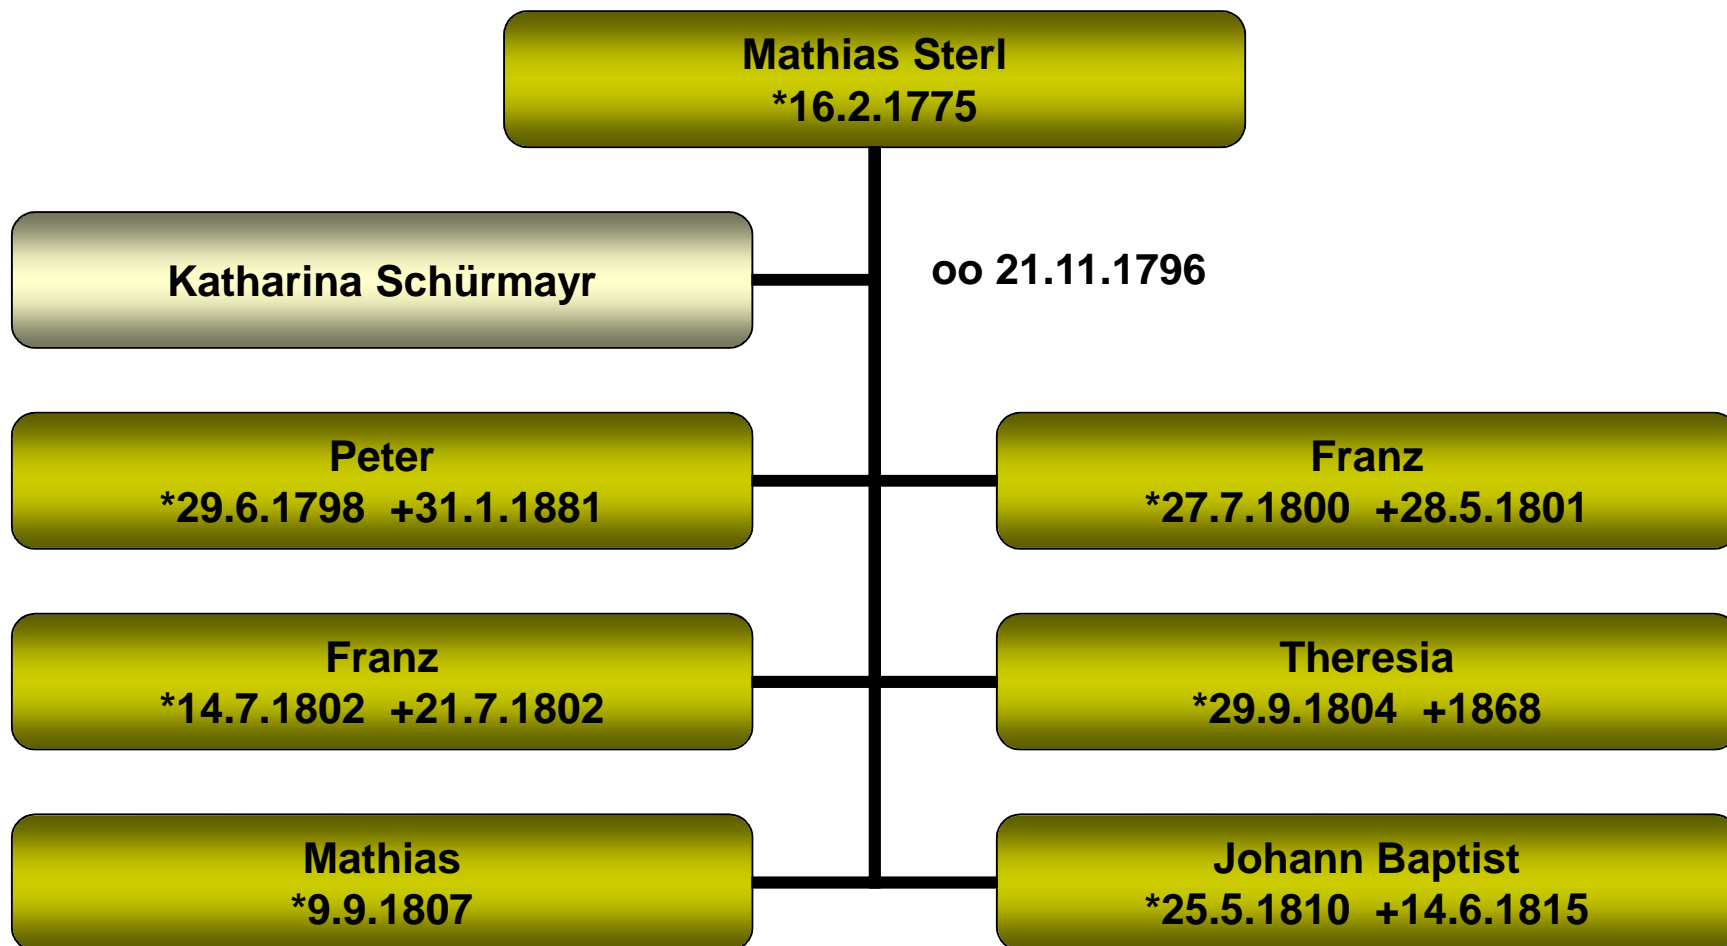

Stammbaum Mathias Weiss

Hubing

Stammbaum Theresia Weiss

Hundsruck 33

Stammbaum Mathias Sterl

Hundsruck 33

Stammbaum Peter Sterl

Hundsruck 33

Stammbaum Jakob Sterl

Passau-Ilzstadt

Stammbaum Theresia Sterl Tumpenberg

Stammbaum Peter Sterl

Erlau

Stammbaum Maria Sterl

Passau (Bahnhofstraße 86 1/2)

Maria Sterl
***8.11.1842**