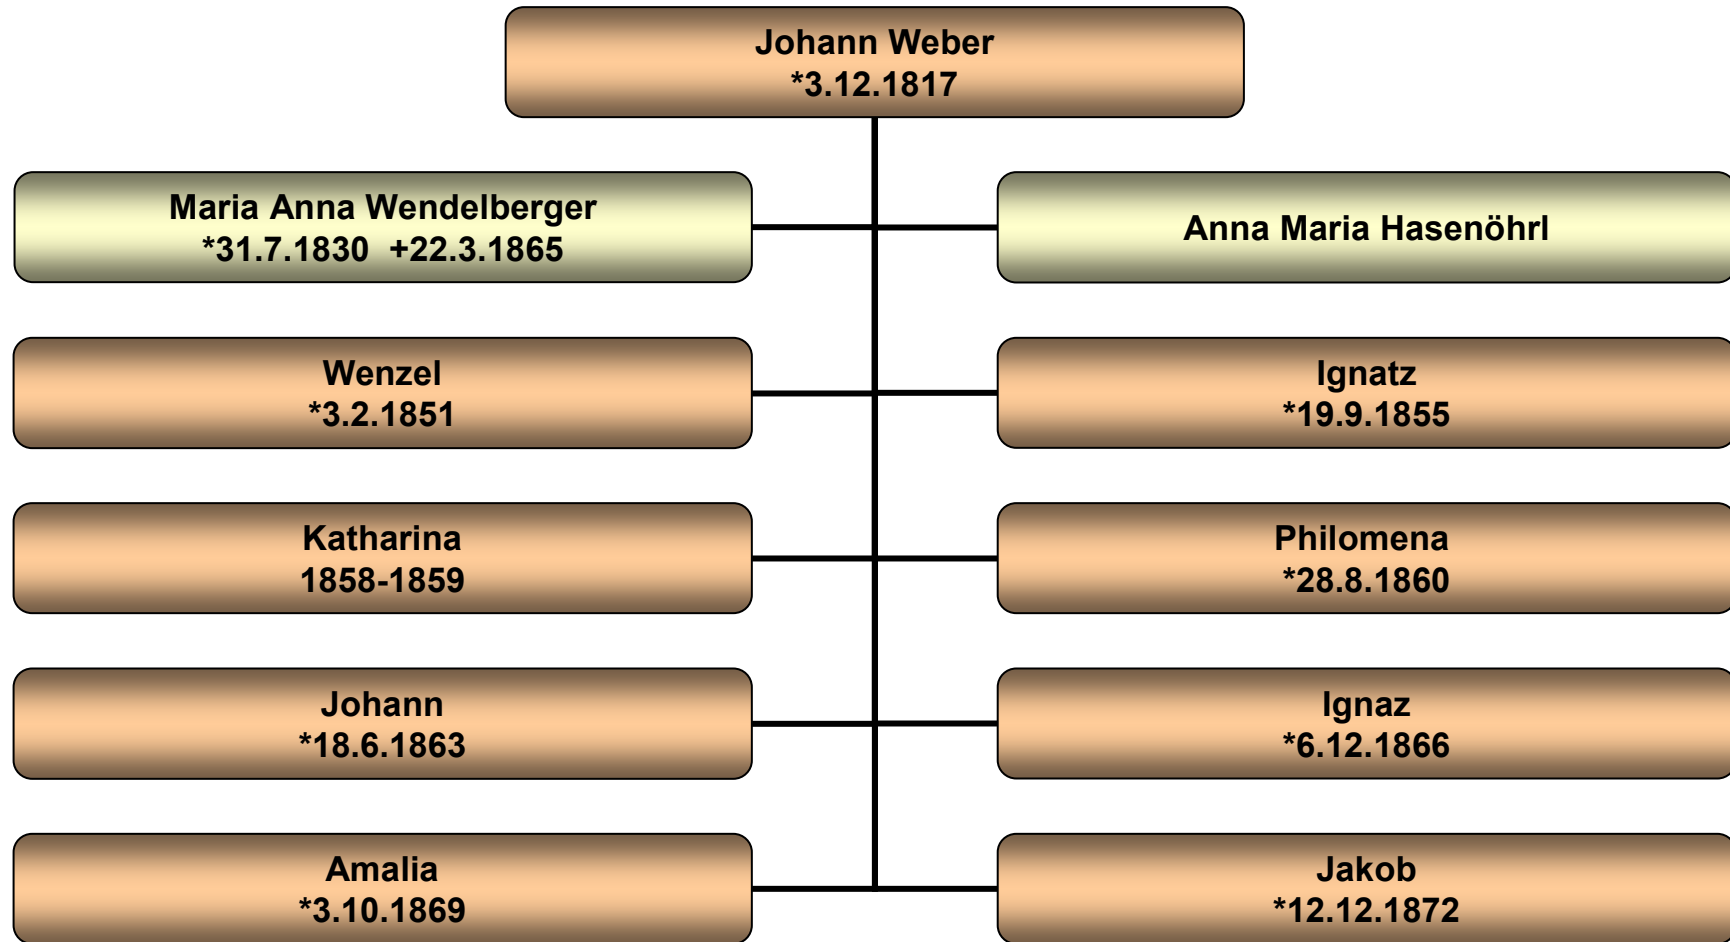

# Stammbaum Johann Weber

Stepanitz 44 (Stollerbauer)

# Stammbaum Katharina Weber

Kundratitz 13

# Stammbaum Emanuel Weber

[116.10]

# Stammbaum Johann Weber

Kundratitz 46/Zech 26