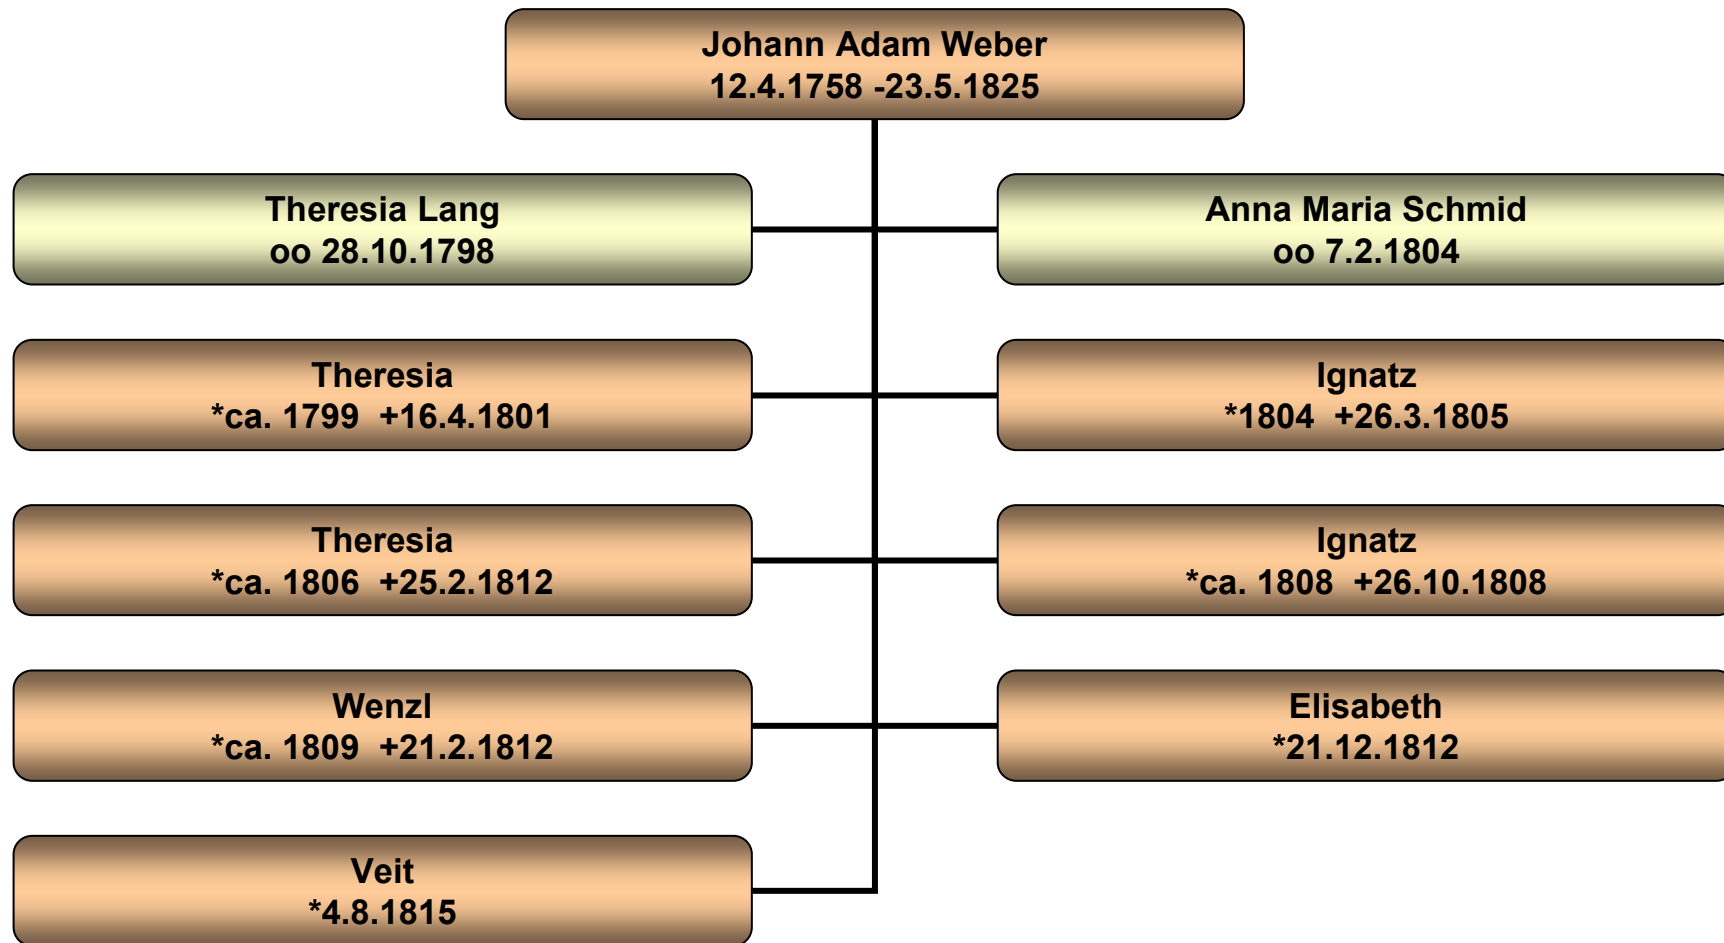

[232.5]

Stammbaum Johann Adam Weber

Stadlerhof 33