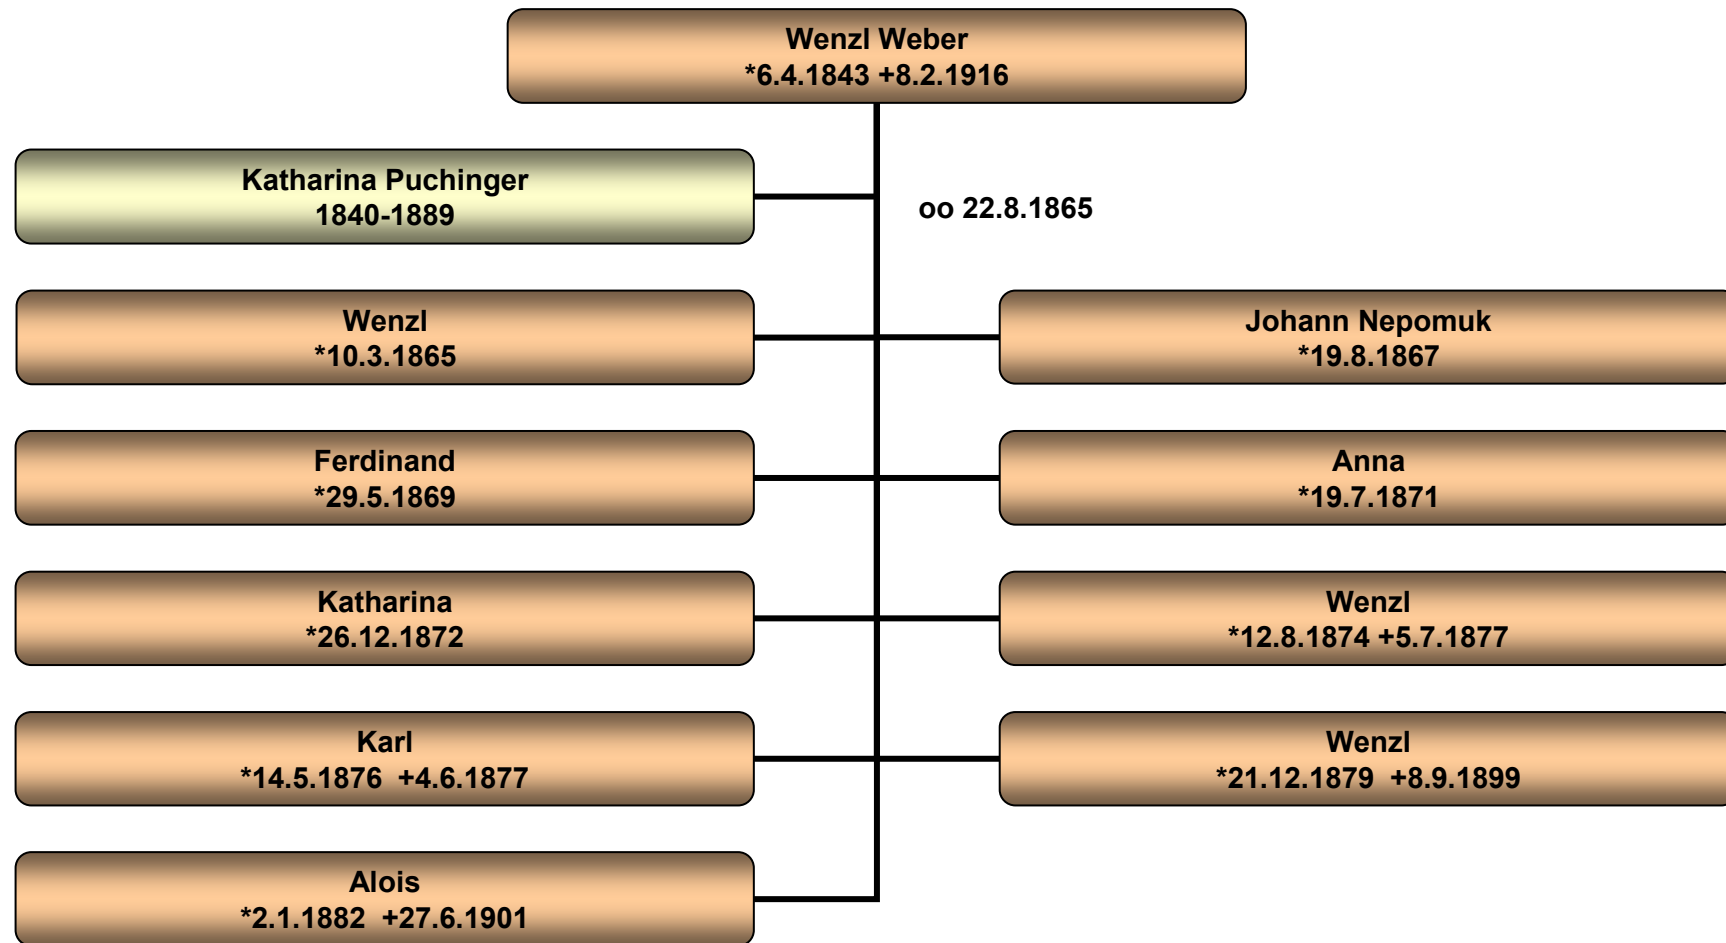

# Stammbaum Wenzel Weber

Stepanitz 44 (Stollerbauer)

[58.1]

# Stammbaum Josef Weber

Kundratitz 15

[58.3]

# Stammbaum Wenzl Weber

Kundratitz 56

# Stammbaum Johann Weber

Kundratitz 56