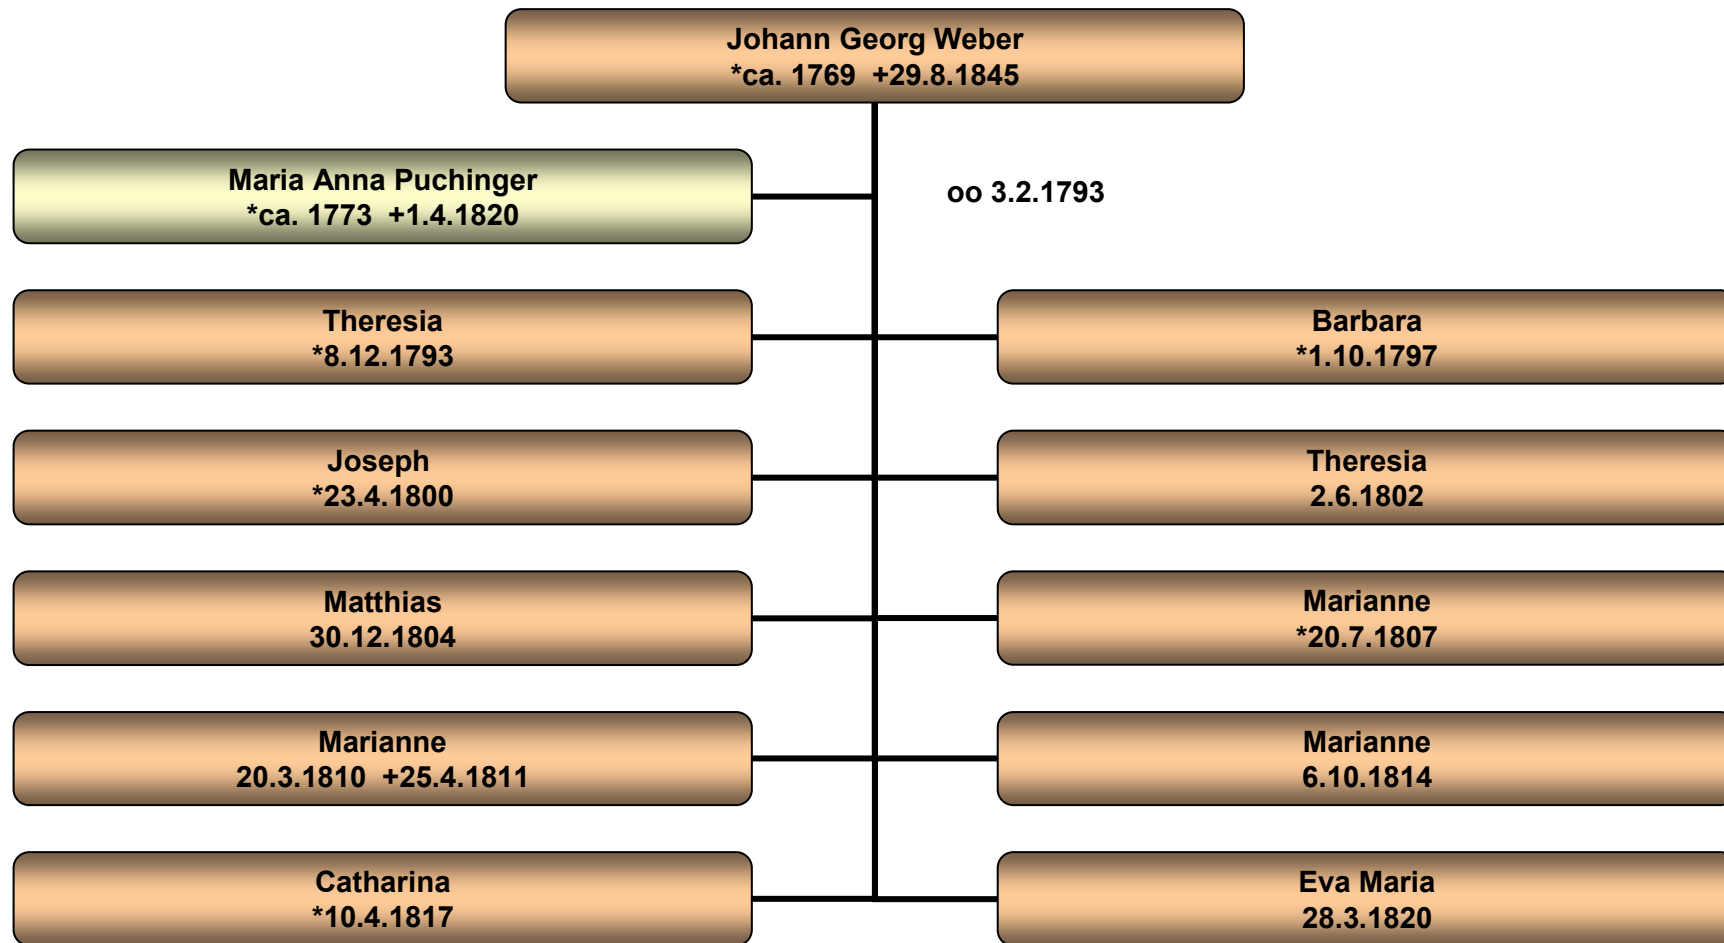

Stammbaum Georg Weber

Kundratitz 28