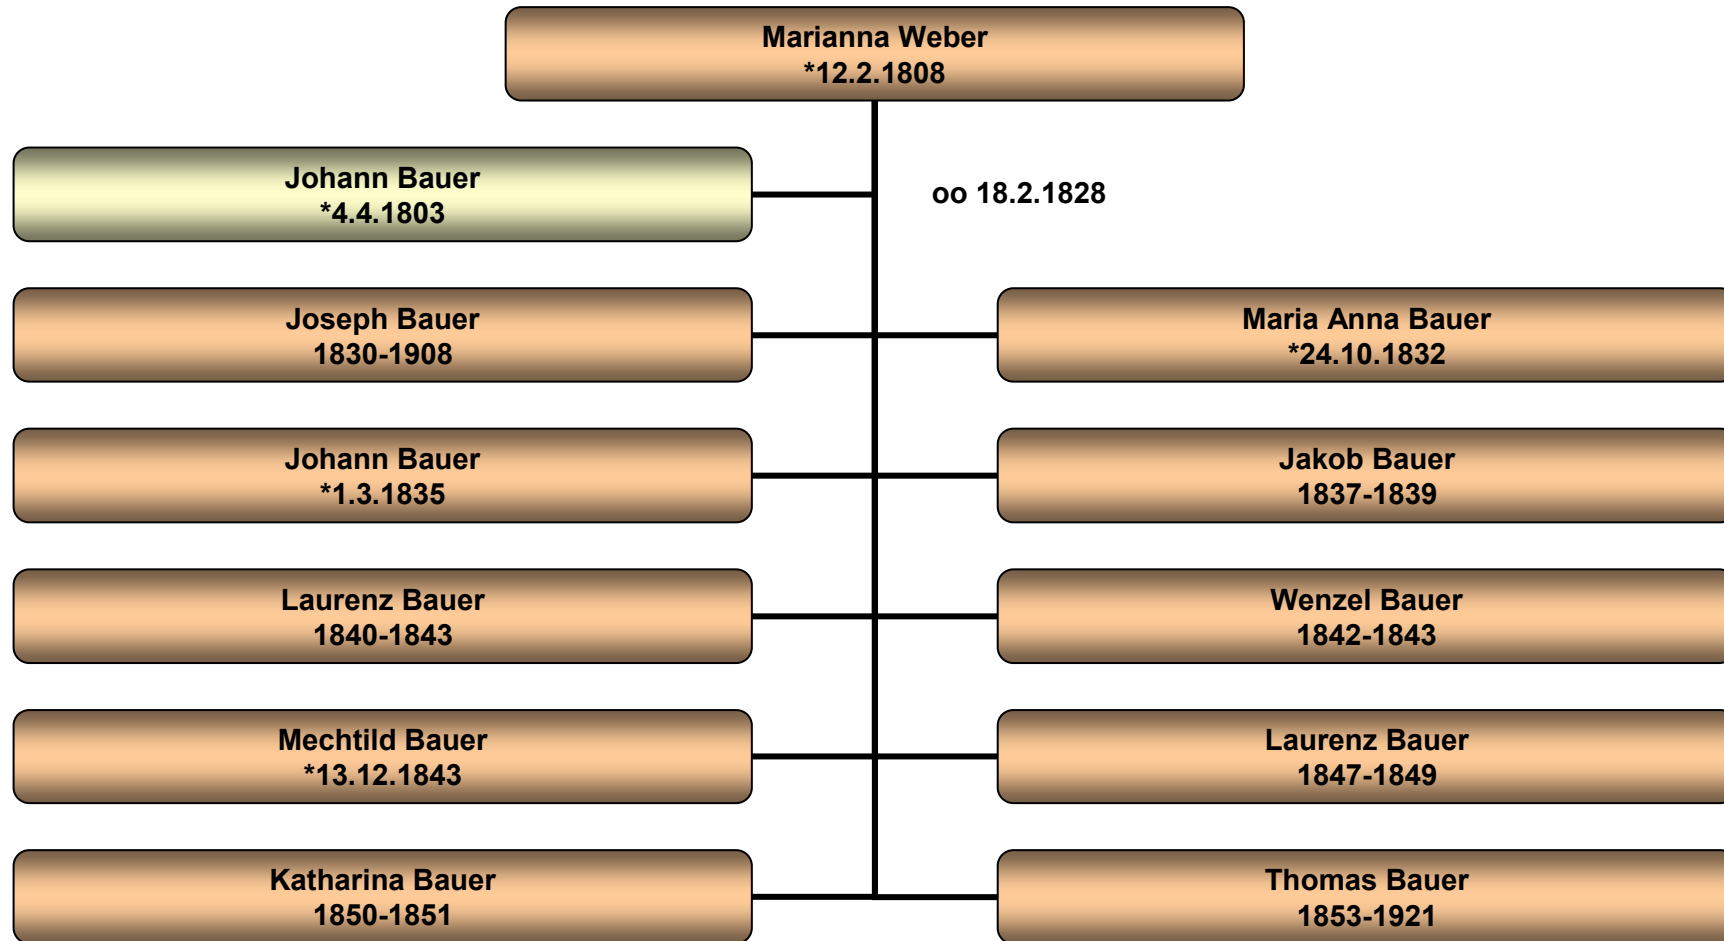

# Stammbaum Joseph Weber

# Stammbaum Joseph Weber

Stadlerhof 43

[116.6]

# Stammbaum Maria Anna Weber

Kundratitz 14 (Fischer)

# Stammbaum Josef Bauer

Kundratitz 14 (Fischer)