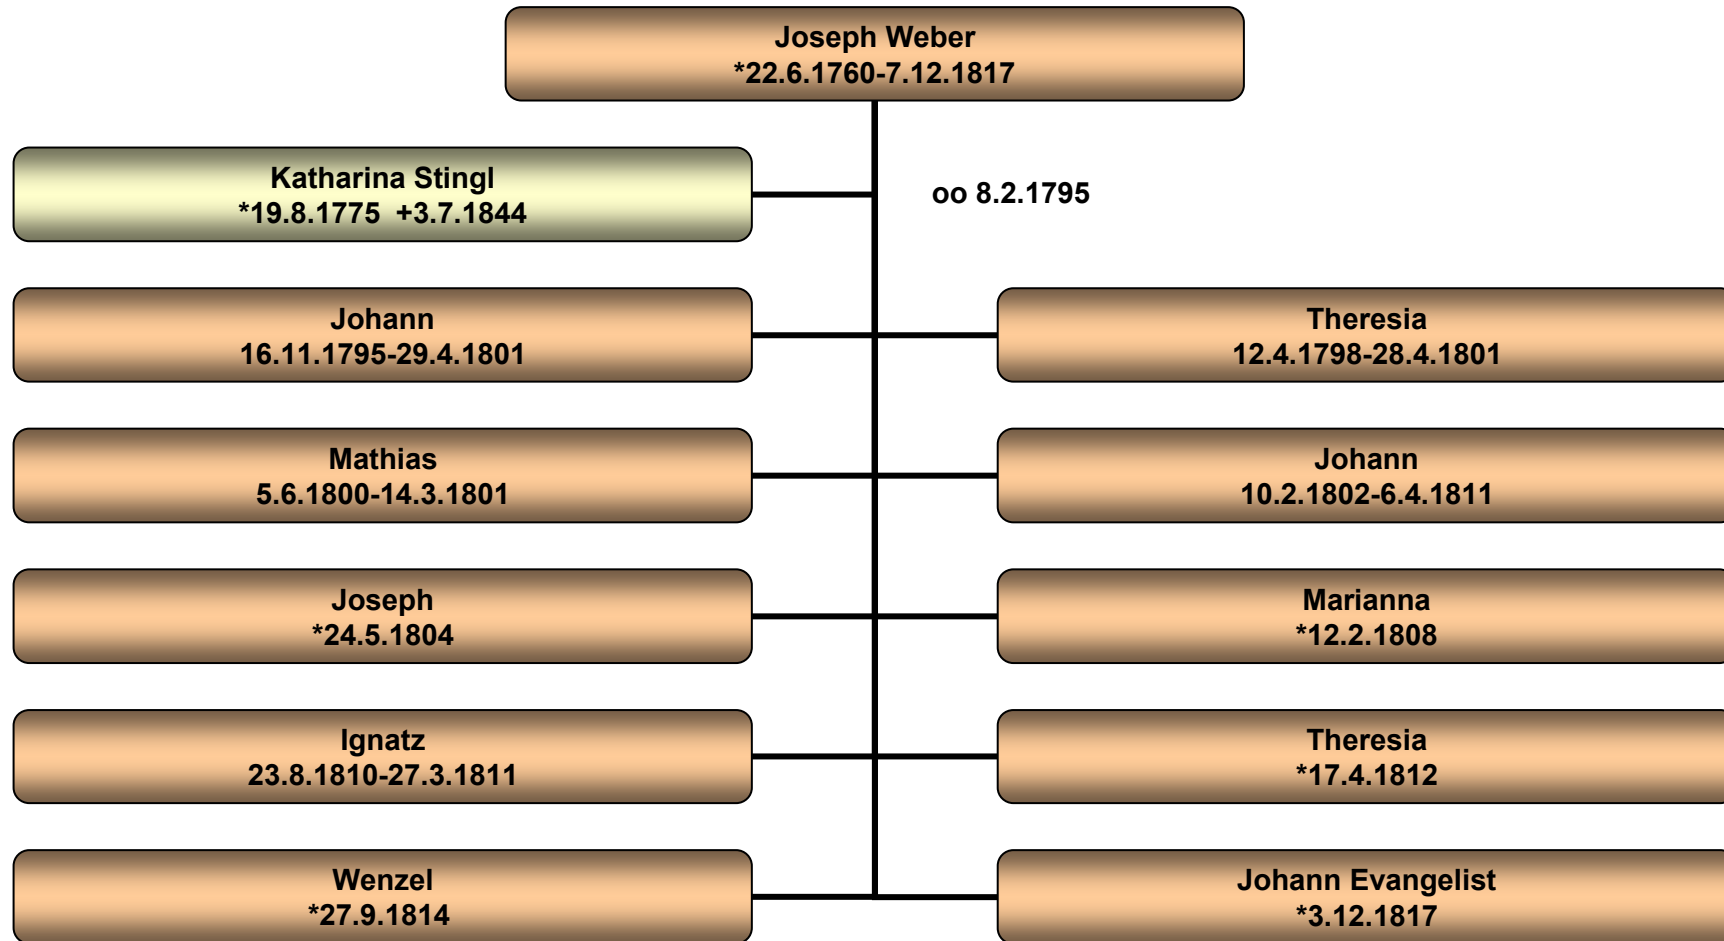

Stammbaum Joseph Weber

Stepanitz 44