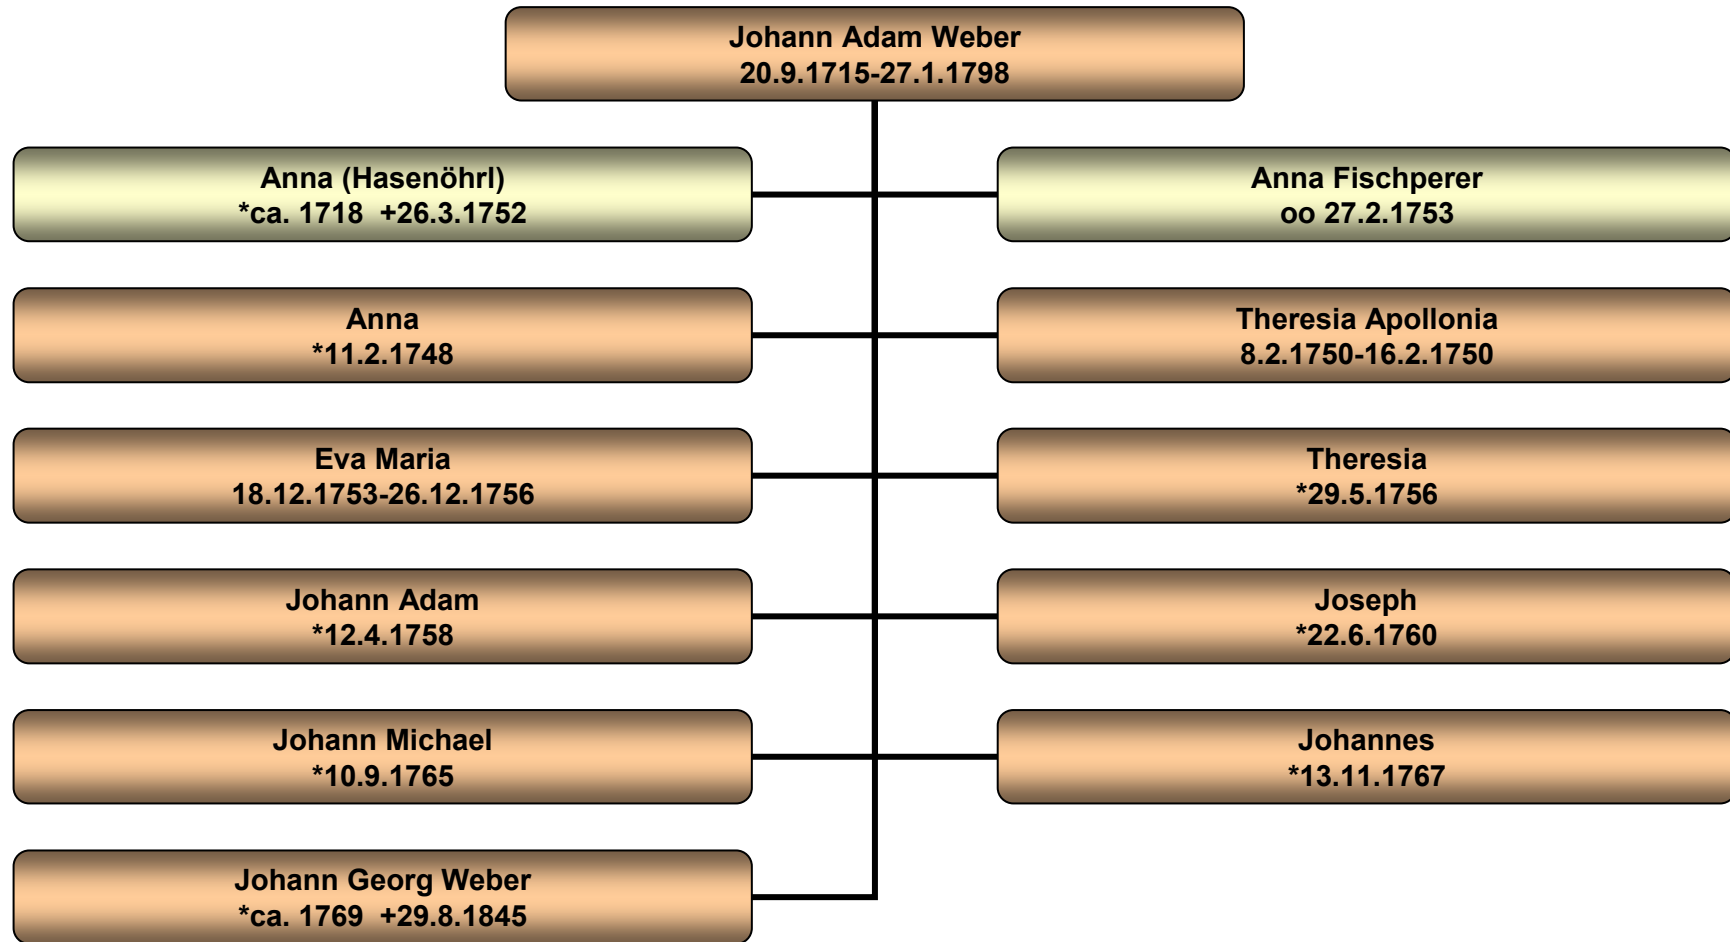

[232]

Stammbaum Johann Adam Weber

Stadlerhof 34