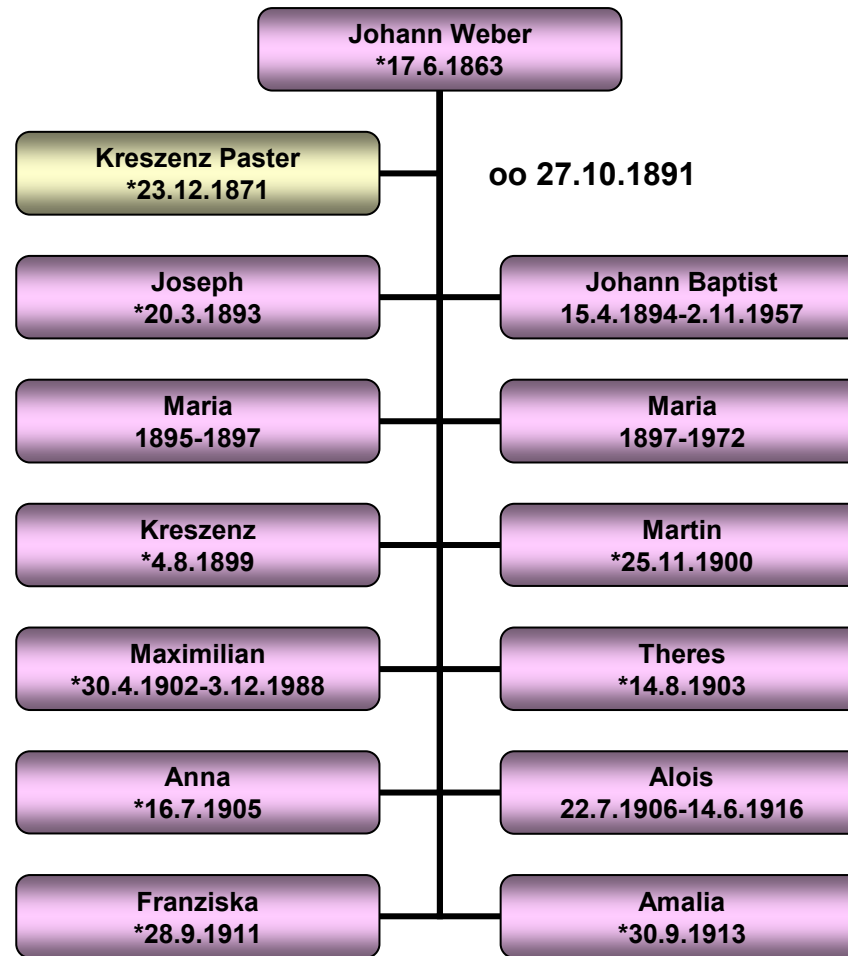

Fürholz

[172.3]

Stammbaum Joseph Weber

Rehberg Nr. 13 (Dorfstraße 15)

[172.3.2]

Stammbaum Notburga Weber

Unterseilberg

[172.3.3]

Stammbaum Martin Weber

Rehberg Nr. 13 (Dorfstraße 15)

[172.3.3.10]

Stammbaum Johann Baptist Weber

Rehberg Nr. 13 (Dorfstraße 15)

[172.3.3.10.1]

Stammbaum Joseph Weber

Rehberg Nr. 13 (Dorfstraße 15)

[172.3.3.10.2]

Stammbaum Johann Baptist Weber

Rehberg Nr. 13 (Dorfstraße 15)

[172.3.3.10.4]

Stammbaum Maria Weber

Fürholz

[172.3.3.10.5]

Stammbaum Kreszenz Weber