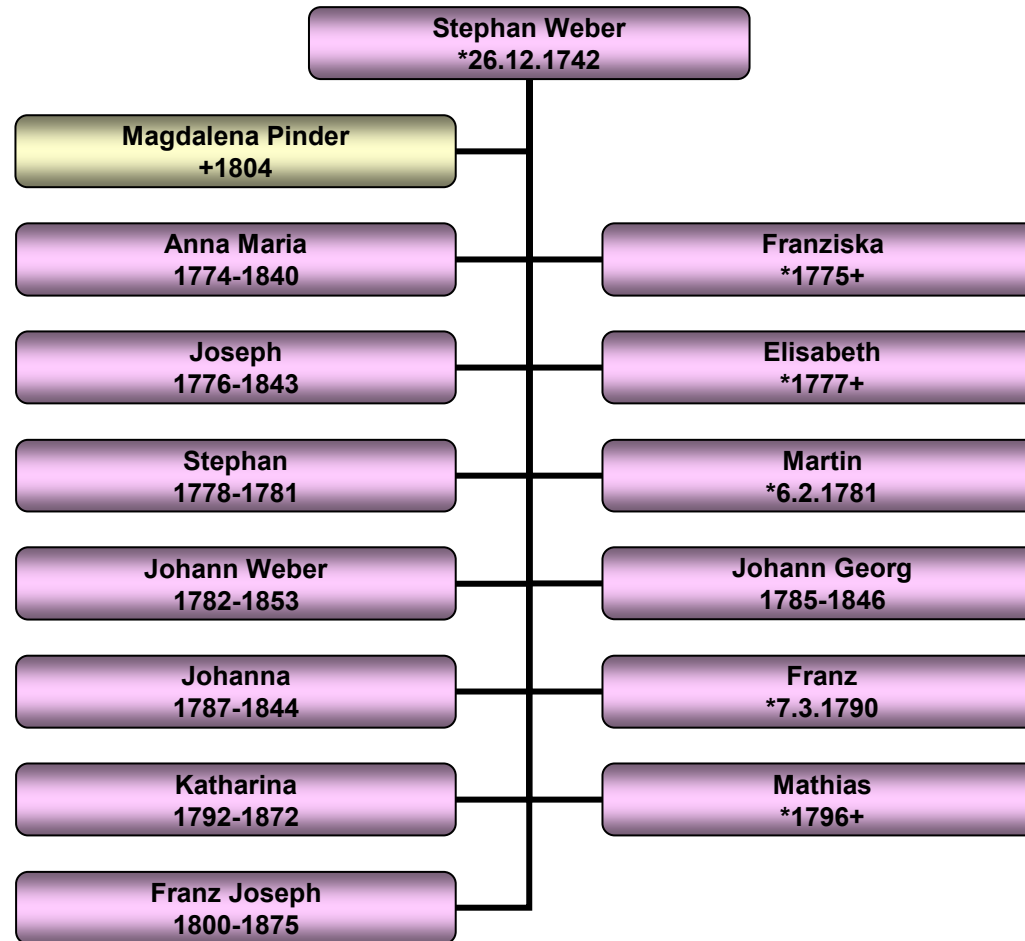

Stammbaum Christoph Weber

Rehberg Nr. 13 (Dorfstraße 15)

Stammbaum Mathias Weber

Rehberg Nr. 13 (Dorfstraße 15)

Stammbaum Stephan Weber

Rehberg Nr. 13 (Dorfstraße 15)

[172.1]

Stammbaum Anna Maria Weber

Fürholz

[172.3]

Stammbaum Joseph Weber

Rehberg Nr. 13 (Dorfstraße 15)

[172.3.2]

Stammbaum Notburga Weber

Unterseilberg

[172.3.3]