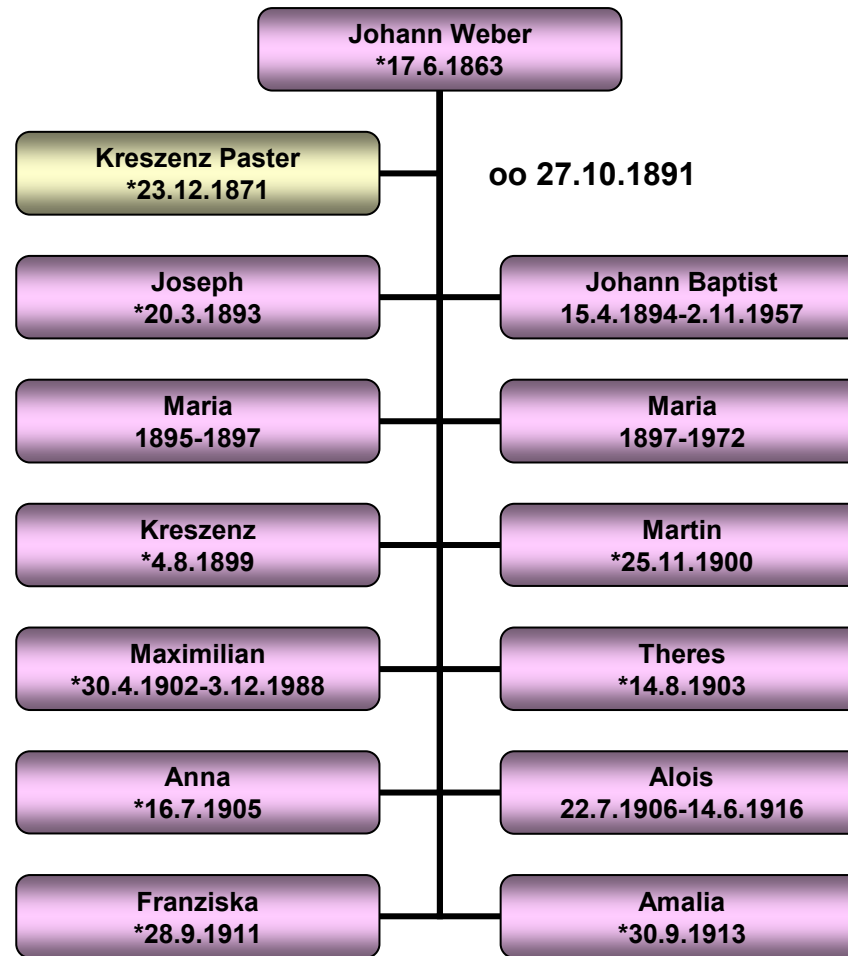

# Stammbaum Notburga Weber

Unterseilberg

[172.3.3]

# Stammbaum Martin Weber

Rehberg Nr. 13 (Dorfstraße 15)

[172.3.3.10]

# Stammbaum Johann Baptist Weber

Rehberg Nr. 13 (Dorfstraße 15)

[172.3.3.10.1]