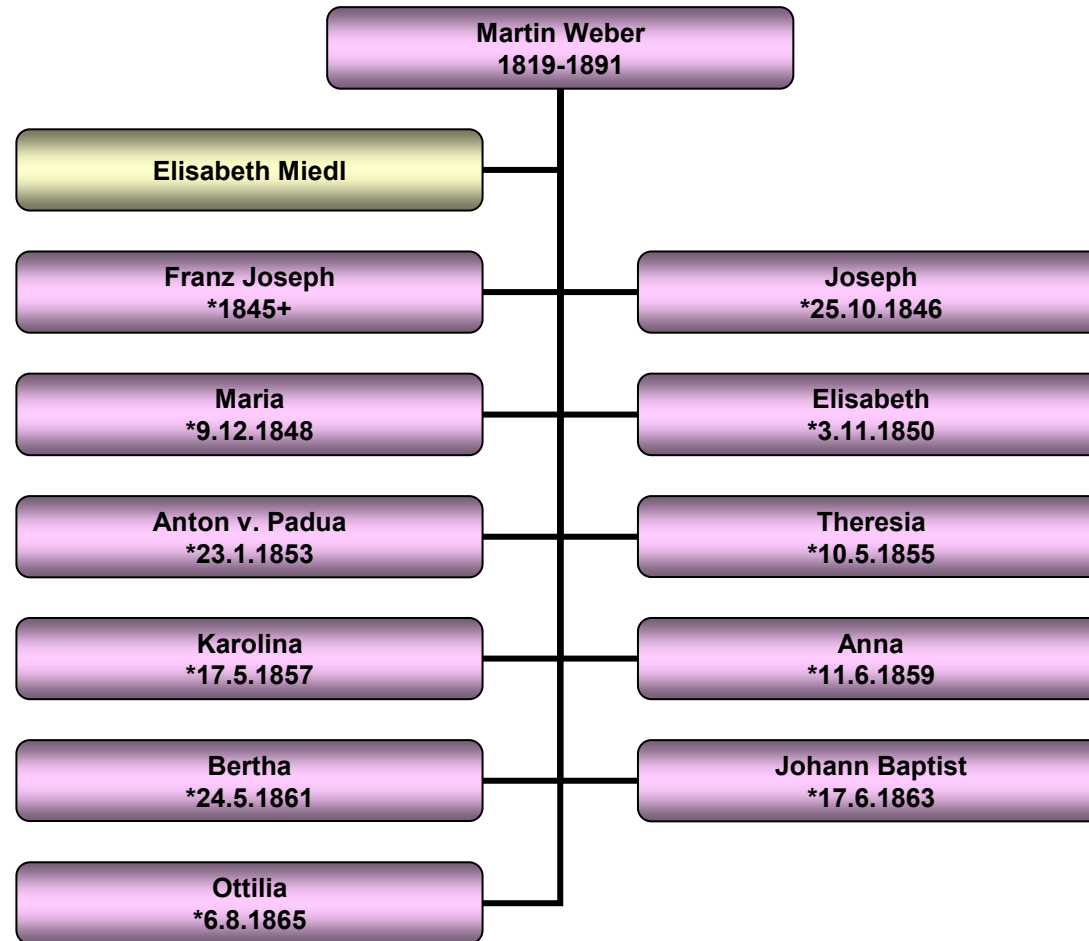

[172.3.3]

Stammbaum Martin Weber

Rehberg Nr. 13 (Dorfstraße 15)