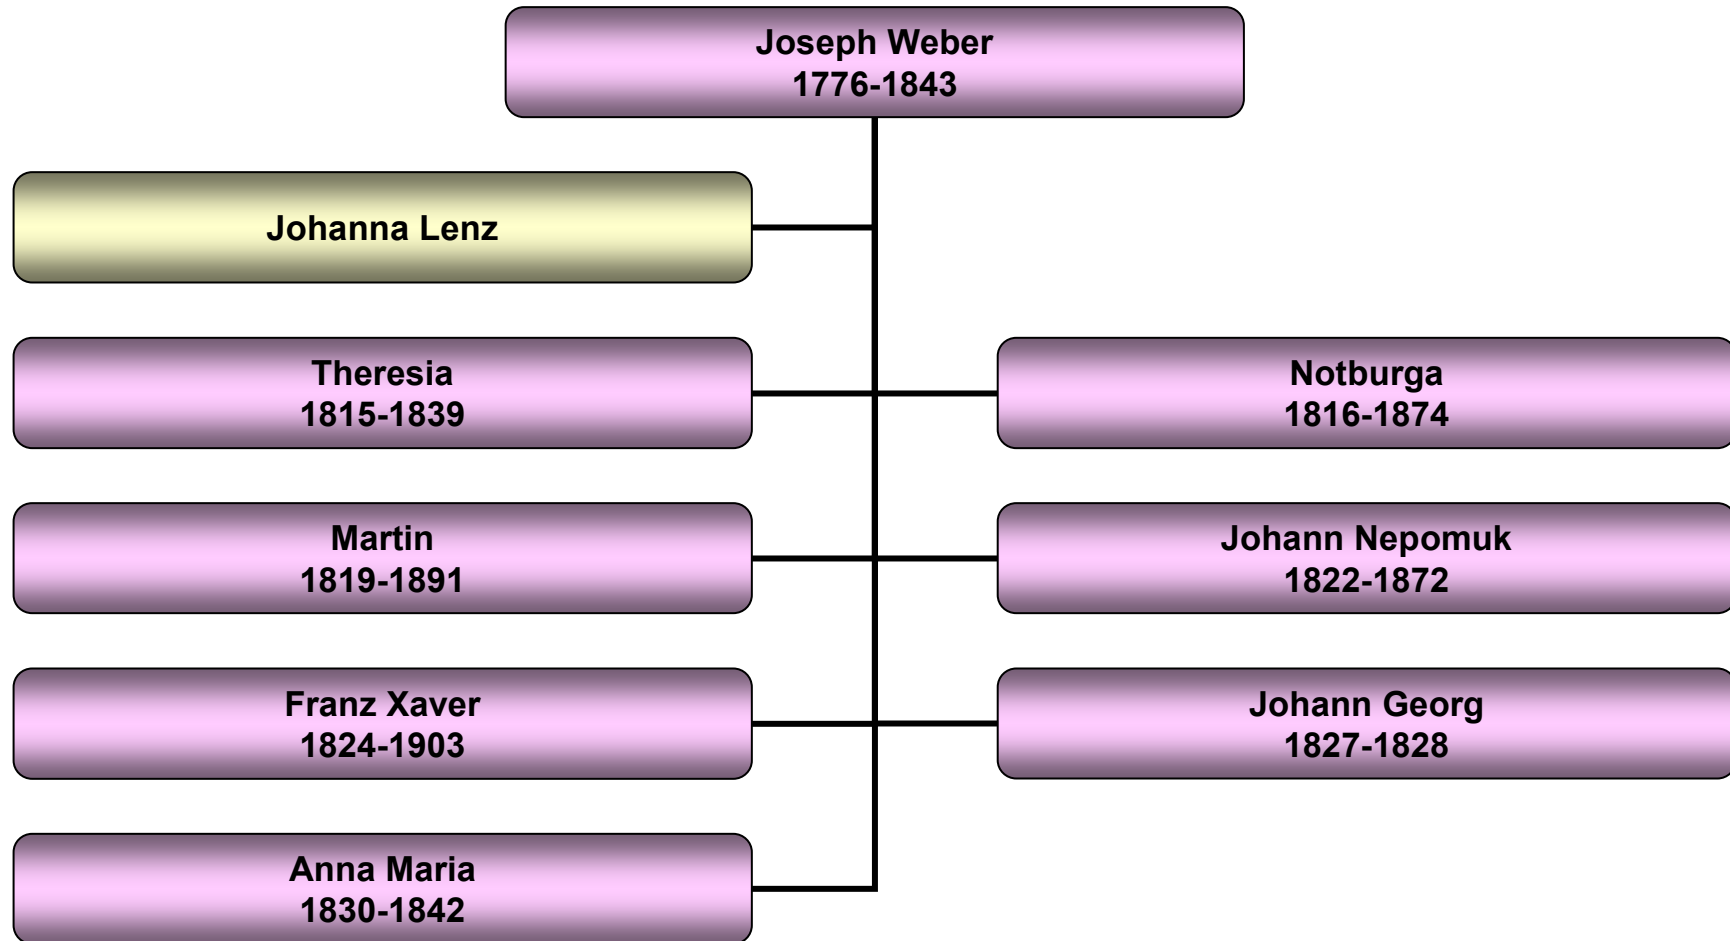

# Stammbaum Stephan Weber

Rehberg Nr. 13 (Dorfstraße 15)

[172.1]

# Stammbaum Anna Maria Weber

Fürholz

[172.3]

# Stammbaum Joseph Weber

Rehberg Nr. 13 (Dorfstraße 15)

[172.3.2]