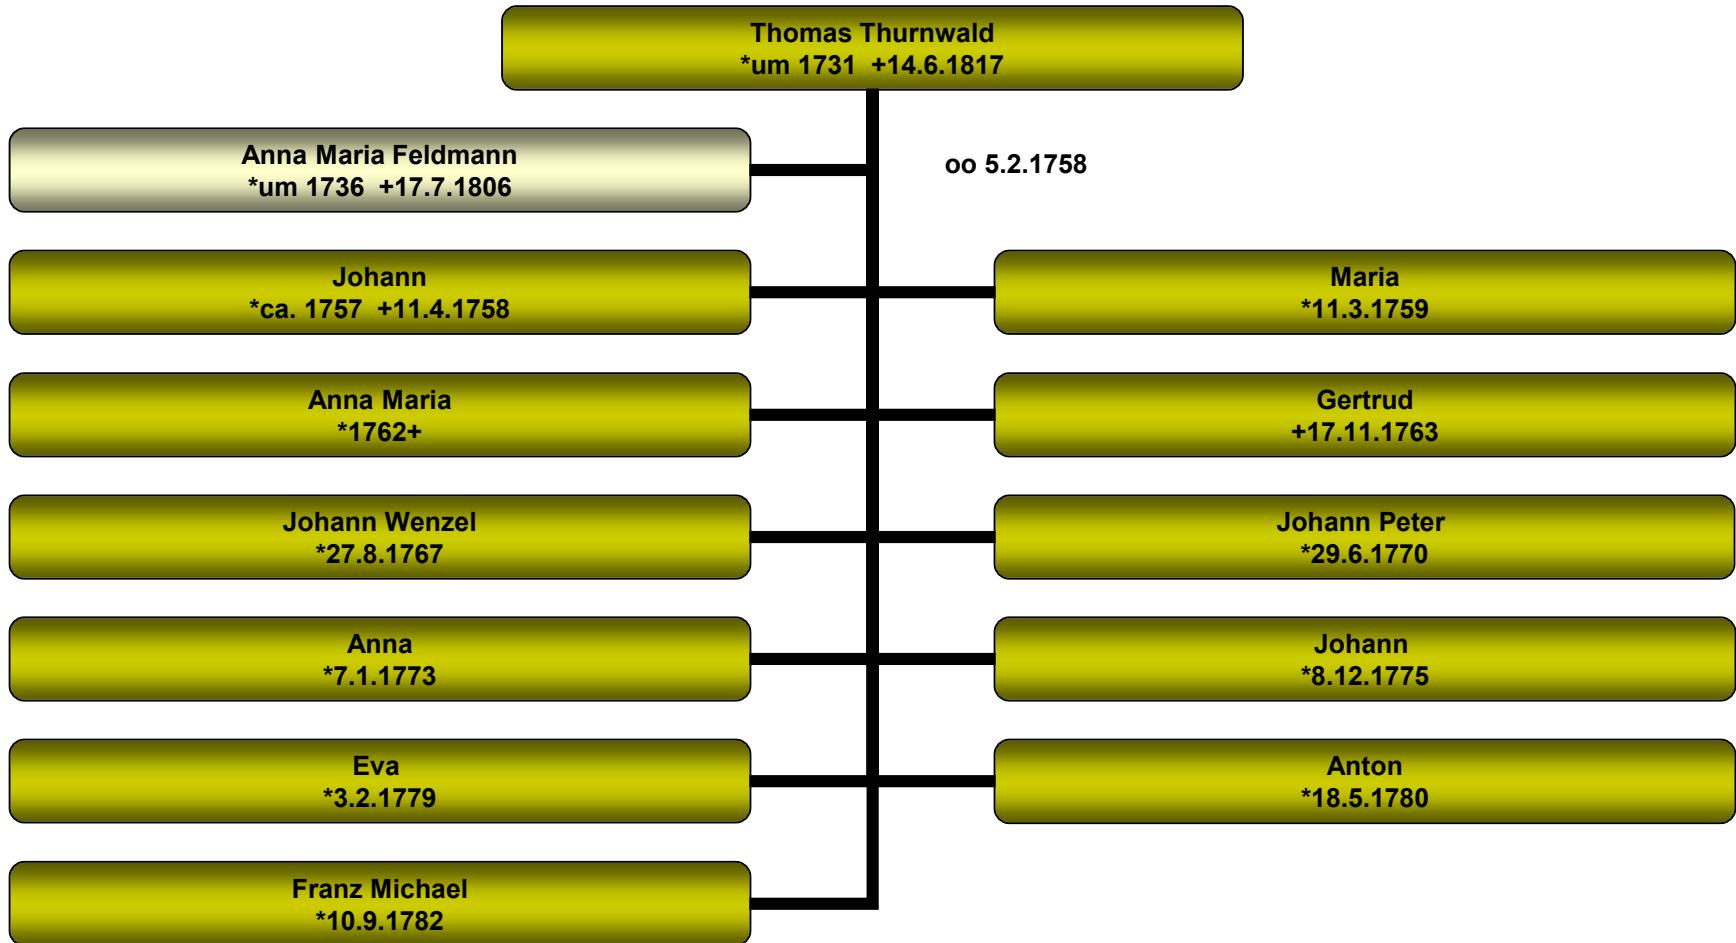

# Stammbaum Johannes Tirnwald

## Mola germanica zu Hartmanitz