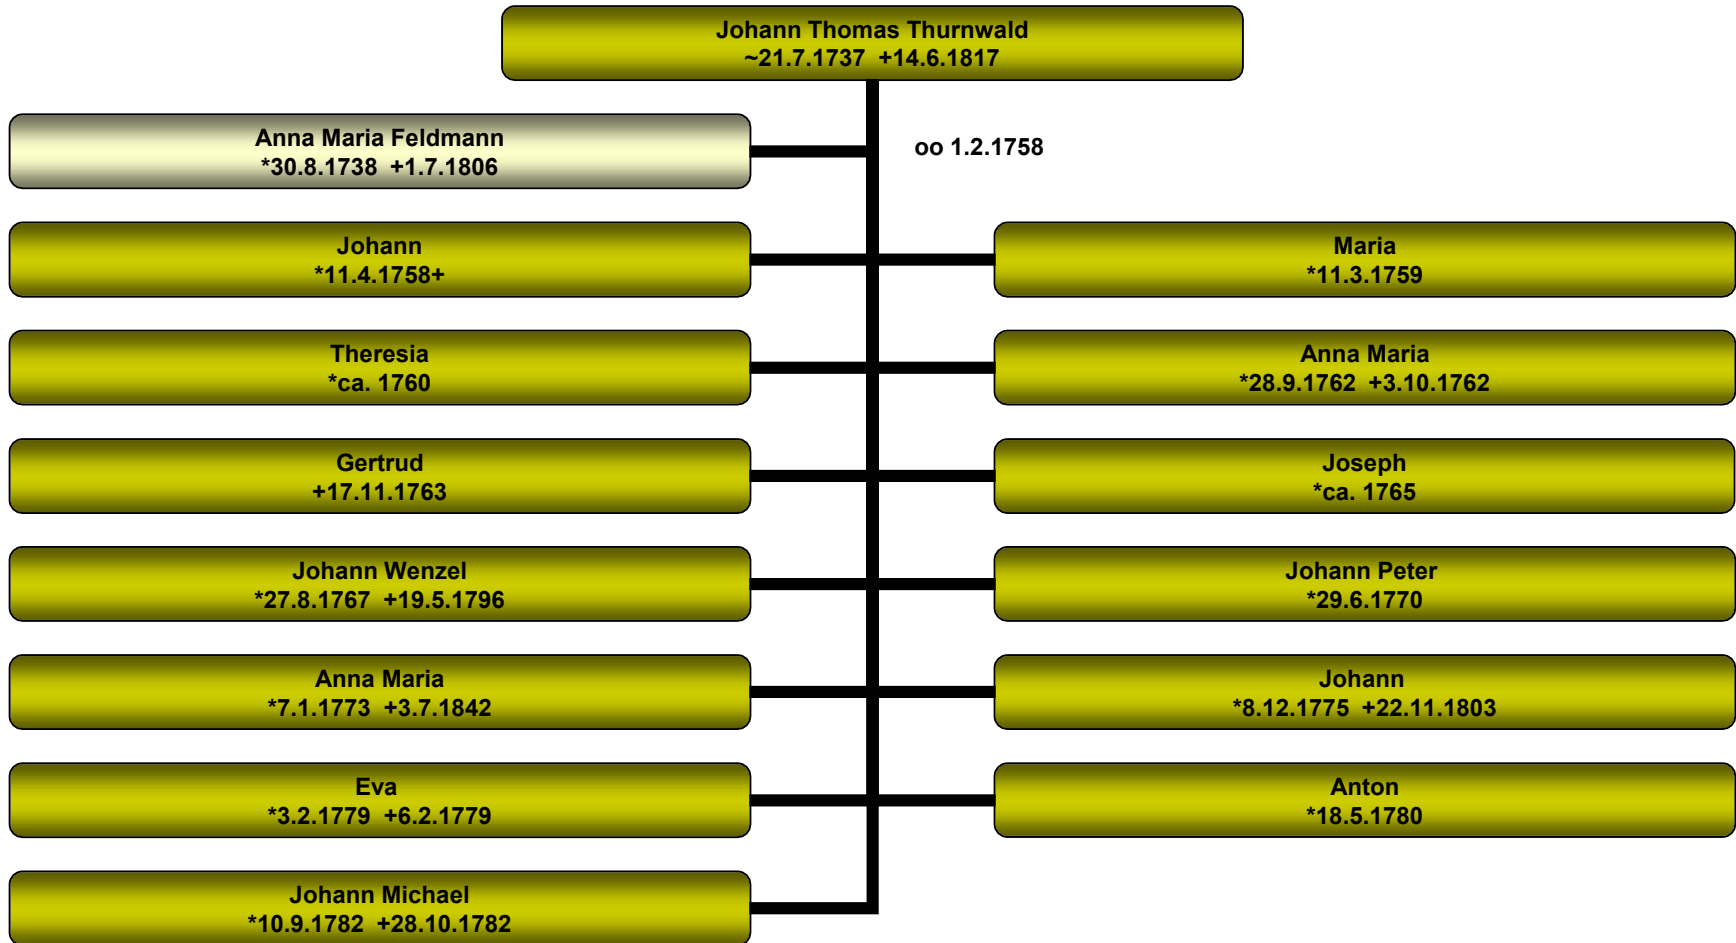

Stammbaum Thomas Thurnwald

Sterzmühle