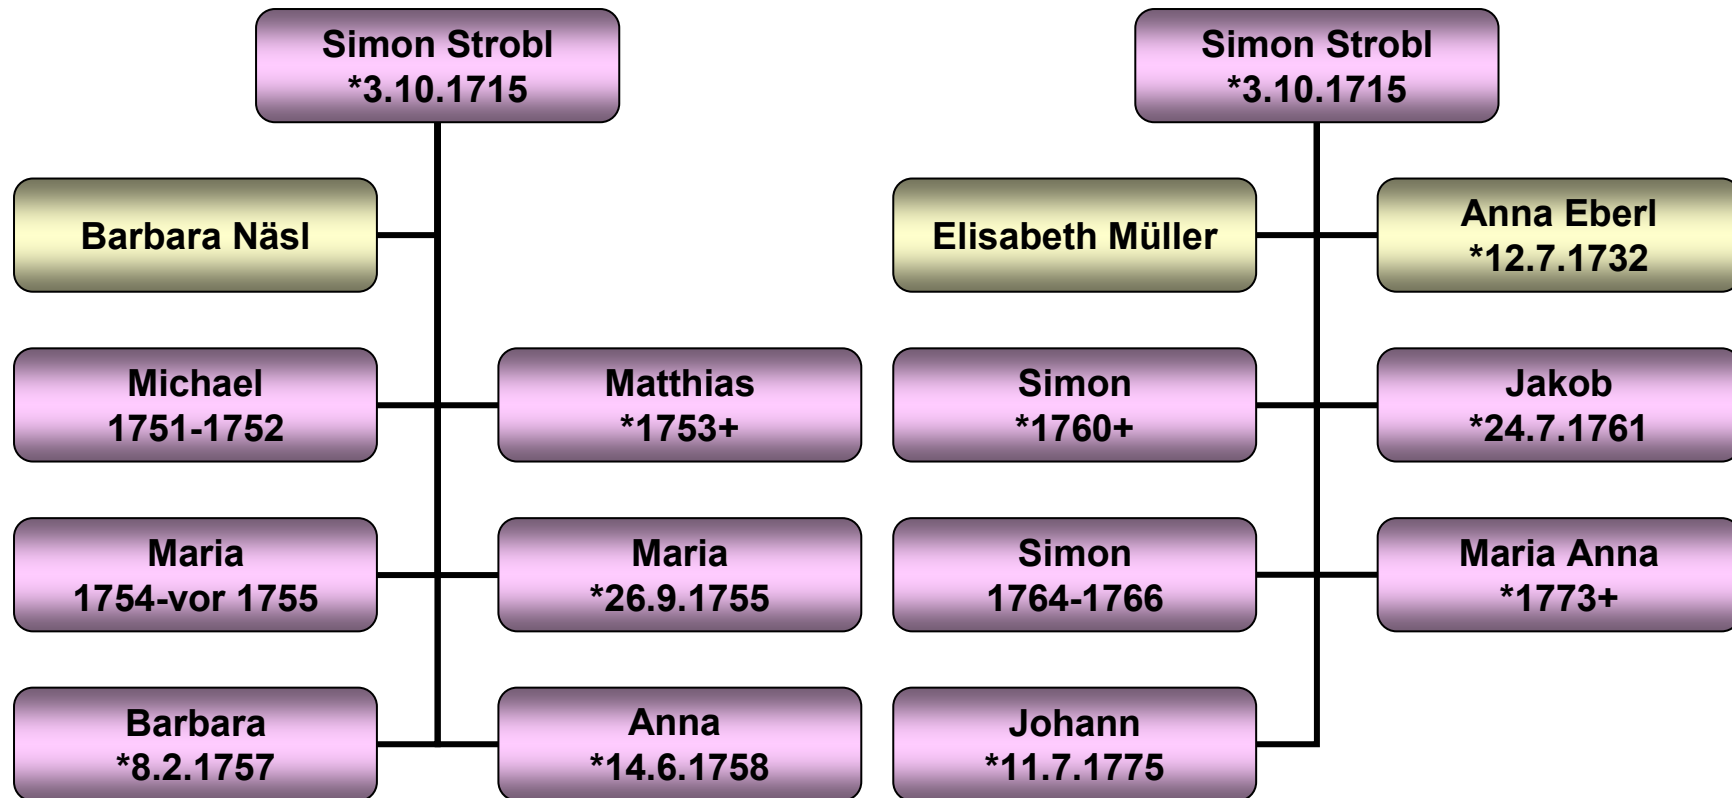

Stammbaum Michael Ströber

Kollbach 32 (Schmidpaur)

Stammbaum Jakob Strobl

Schwabhausen 12 (Schmied)

Stammbaum Franz Strobl (I)

Schwabhausen 12 (Schmied)

Stammbaum Franz Strobl (II)

Schwabhausen 12 (Schmied)

Stammbaum Franz Strobl

Bergkirchen 28 (Heiß, Strobl)

Stammbaum Simon Strobl

Etzenhausen 3 (Pächl)

Stammbaum Thomas Ströber

Kollbach 32 (Schmidpaur)

Stammbaum Josef Ströber

Kollbach 32 (Schmidpaur)

Stammbaum Peter Ströber

Petershausen 3 (Glaser)

Stammbaum Bartholomäus Ströber

Ziegelberg 9 (Schneider)