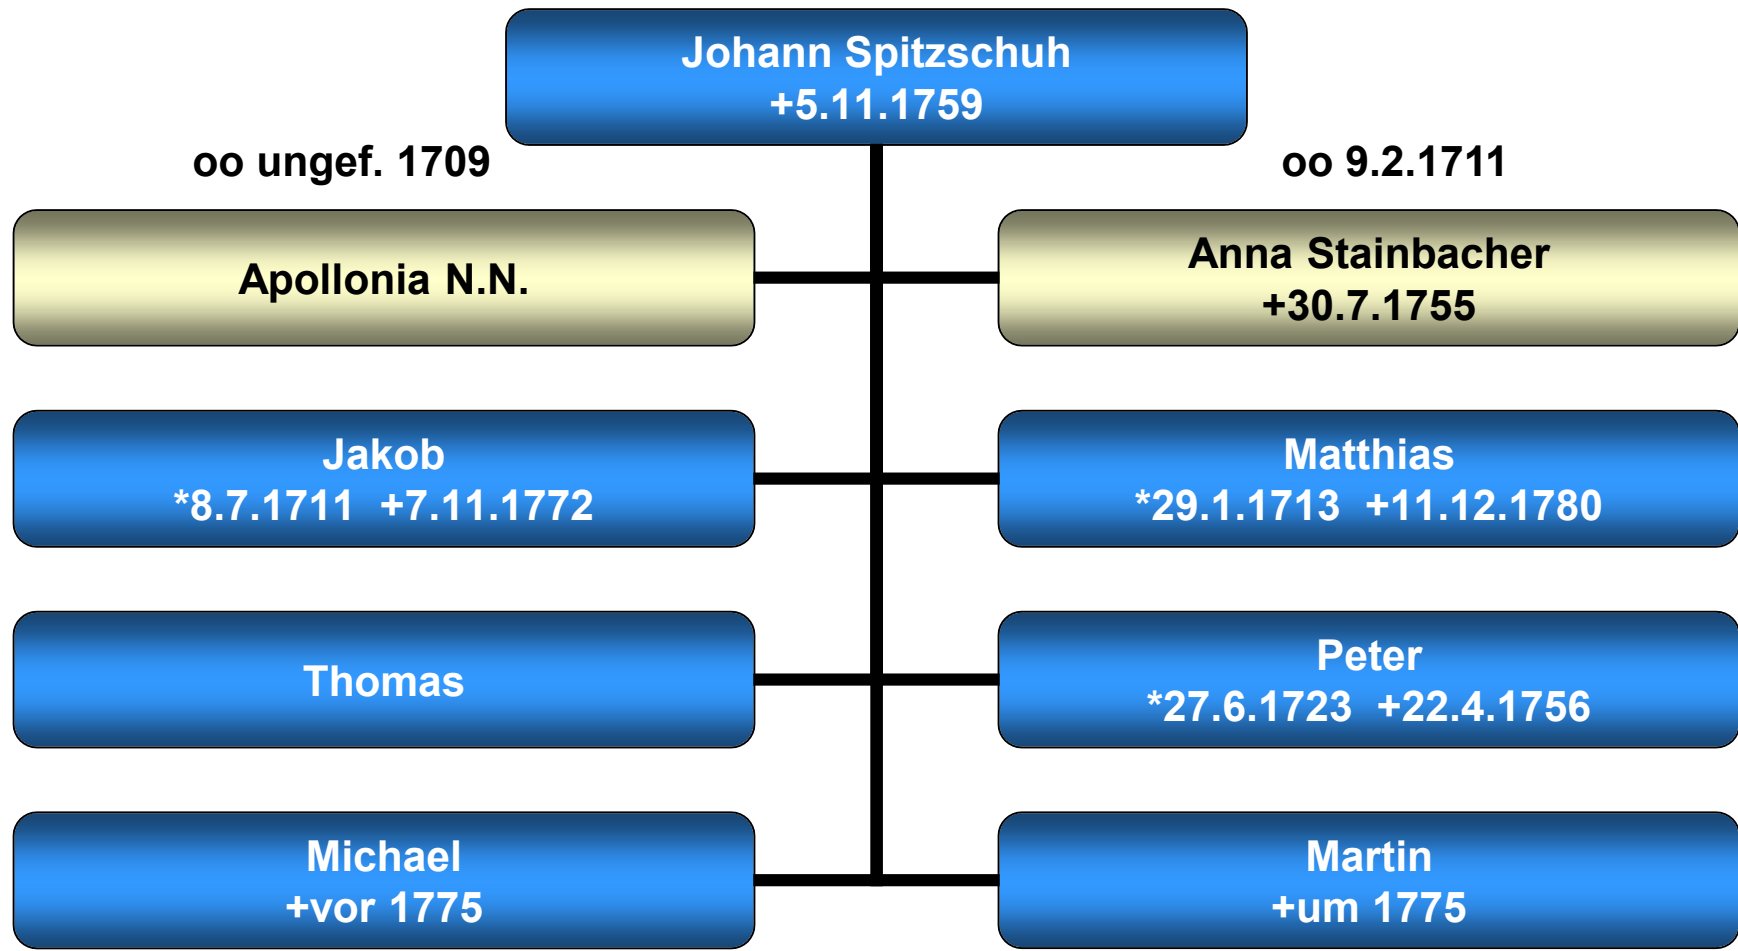

Stammbaum Wolfgang Spitzschueh

Deutldorf 16 (Gemeindehaus)

Stammbaum Johann Spitzschuh

Unterwohlbach 17 (Hüthaus)

Stammbaum Jakob Spitzschuh

Hohenkammer 12 (Schneitt, Bürckmair)

Stammbaum Thomas Spitzschuh

Hohenkammer 12 (Schneitt, Bürckmair)

Stammbaum Matthias Spitzschuh

Salmading 2 (Sixt)

Stammbaum Thomas Spitzschuh

Eglhausen 10 (Gemeindehaus)