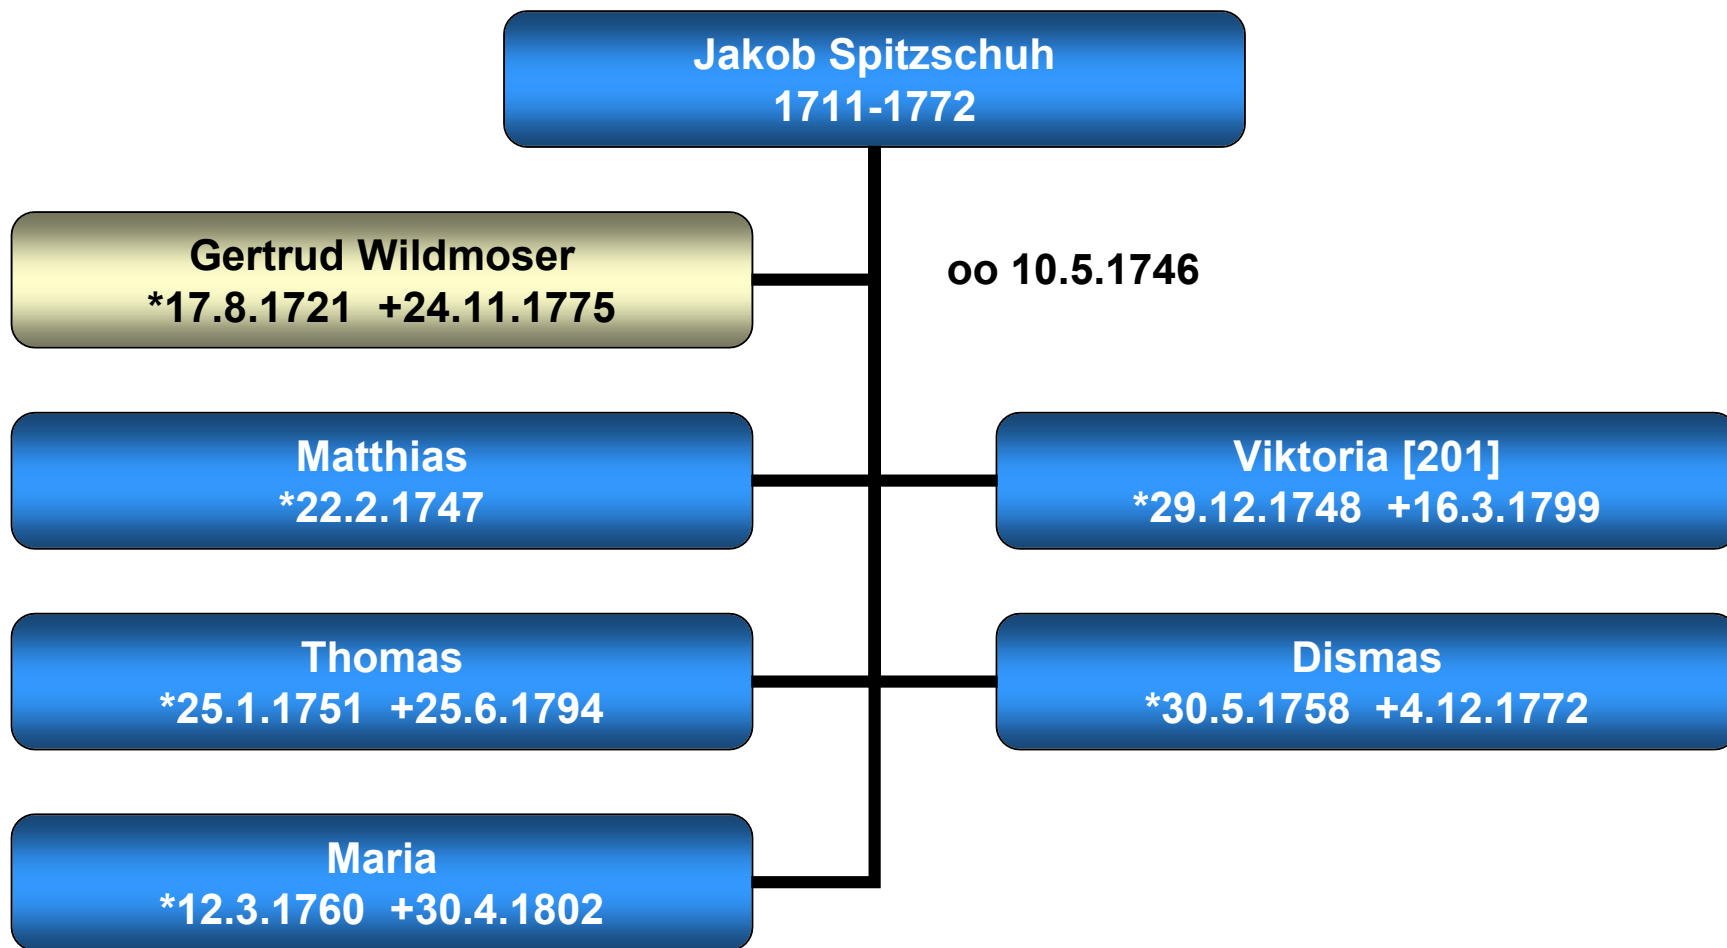

Stammbaum Wolfgang Spitzschueh

Deutldorf 16 (Gemeindehaus)

Stammbaum Johann Spitzschuh

Unterwohlbach 17 (Hüthaus)

Stammbaum Jakob Spitzschuh

Hohenkammer 12 (Schneitt, Bürckmair)

Stammbaum Thomas Spitzschuh

Hohenkammer 12 (Schneitt, Bürckmair)

Stammbaum Matthias Spitzschuh

Salmading 2 (Sixt)

Stammbaum Thomas Spitzschuh

Eglhausen 10 (Gemeindehaus)