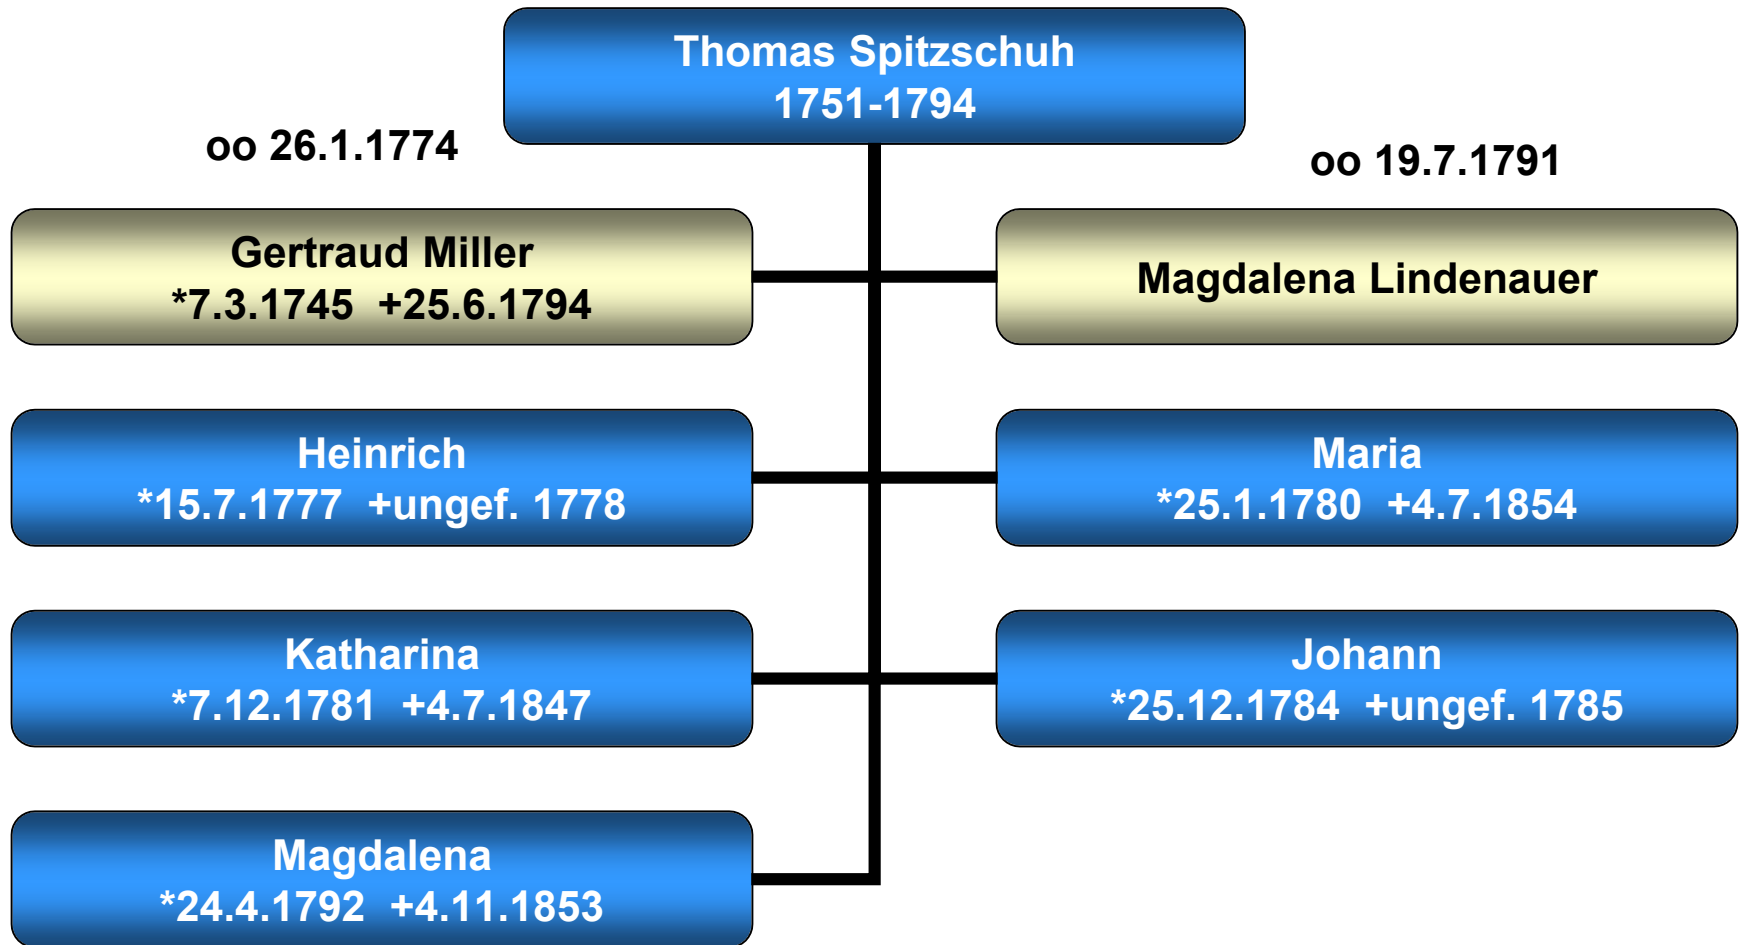

Stammbaum Wolfgang Spitzschueh

Deutldorf 16 (Gemeindehaus)

Stammbaum Johann Spitzschuh

Unterwohlbach 17 (Hüthaus)

Stammbaum Jakob Spitzschuh

Hohenkammer 12 (Schneitt, Bürckmair)

Stammbaum Thomas Spitzschuh

Hohenkammer 12 (Schneitt, Bürckmair)

Stammbaum Matthias Spitzschuh

Salmading 2 (Sixt)

Stammbaum Thomas Spitzschuh

Eglhausen 10 (Gemeindehaus)