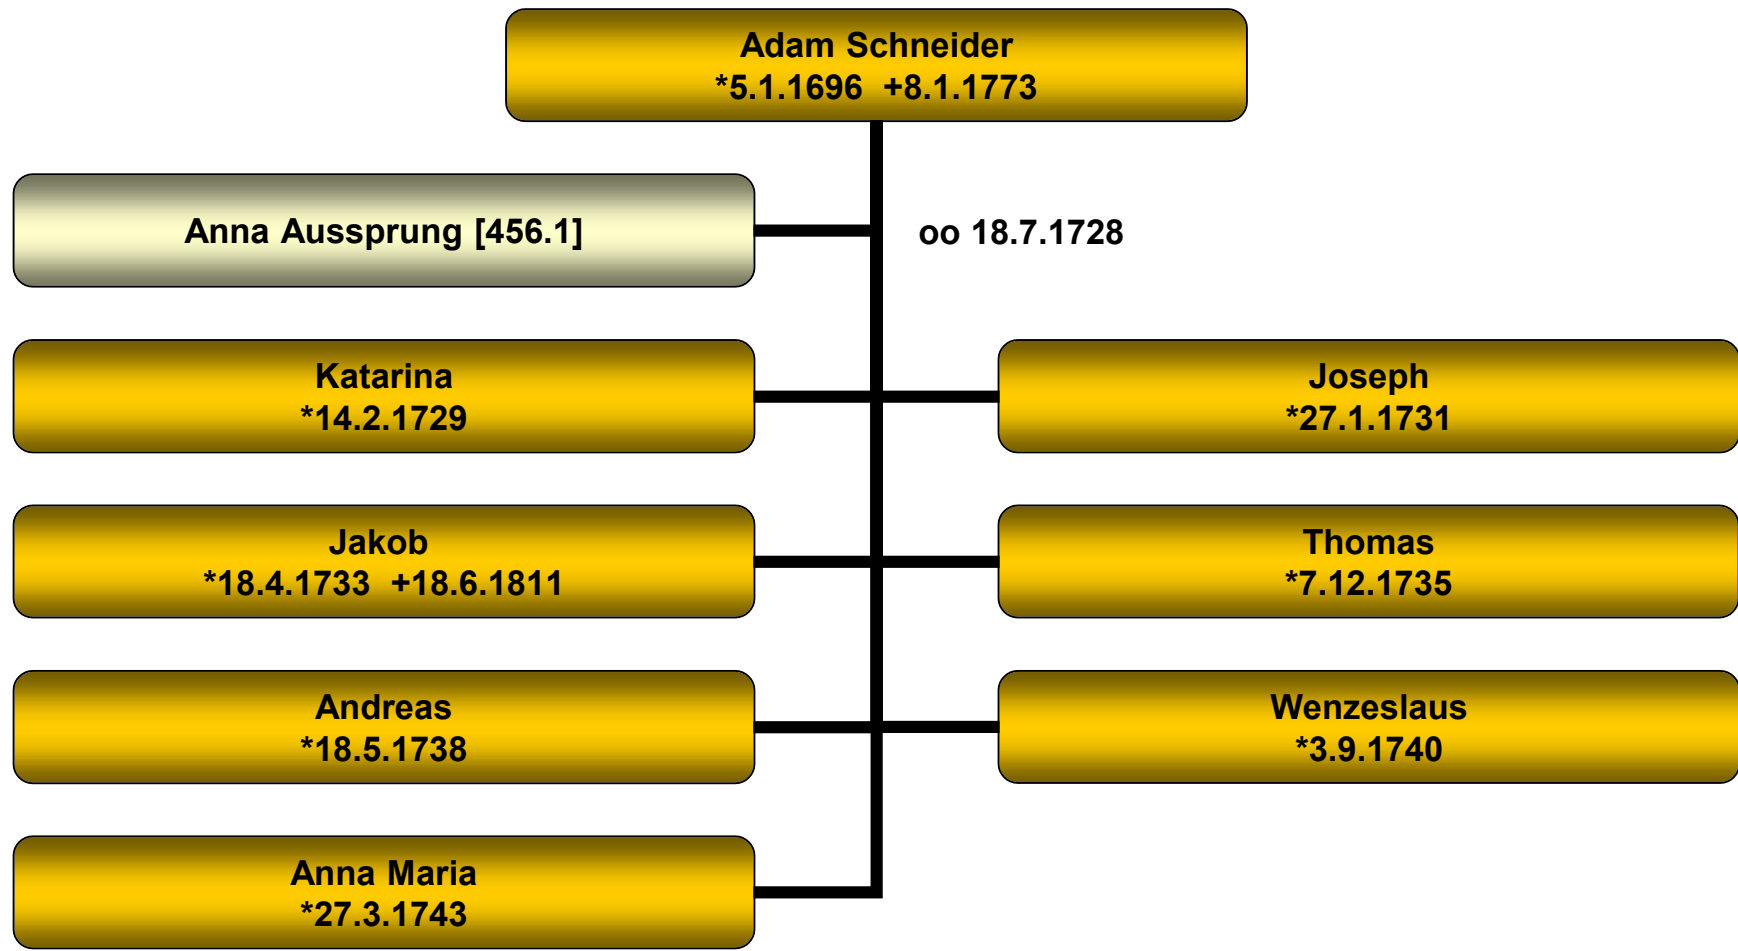

Mathias Schneider

Rapatitz

Stammbaum Georg Schneider

Rapatitz

Stammbaum Adam Schneider (I)

Rapatitz 2

Stammbaum Adam Schneider (II)

Rapatitz 2

Stammbaum Jakob Schneider

Rapatitz 3

Stammbaum Joseph Schneider

Rapatitz 1

Stammbaum Lorenz Schneider

Rapatitz 1

Stammbaum Wenzl Schneider

Rapatitz 1

Stammbaum Anna Maria Schneider

Nuserau 6

**Anna Maria
Schneider**
*11.9.1820

Johann Suchy
*ca. 1882

N.N. Suchy

?

?

Stammbaum Johann Schneider