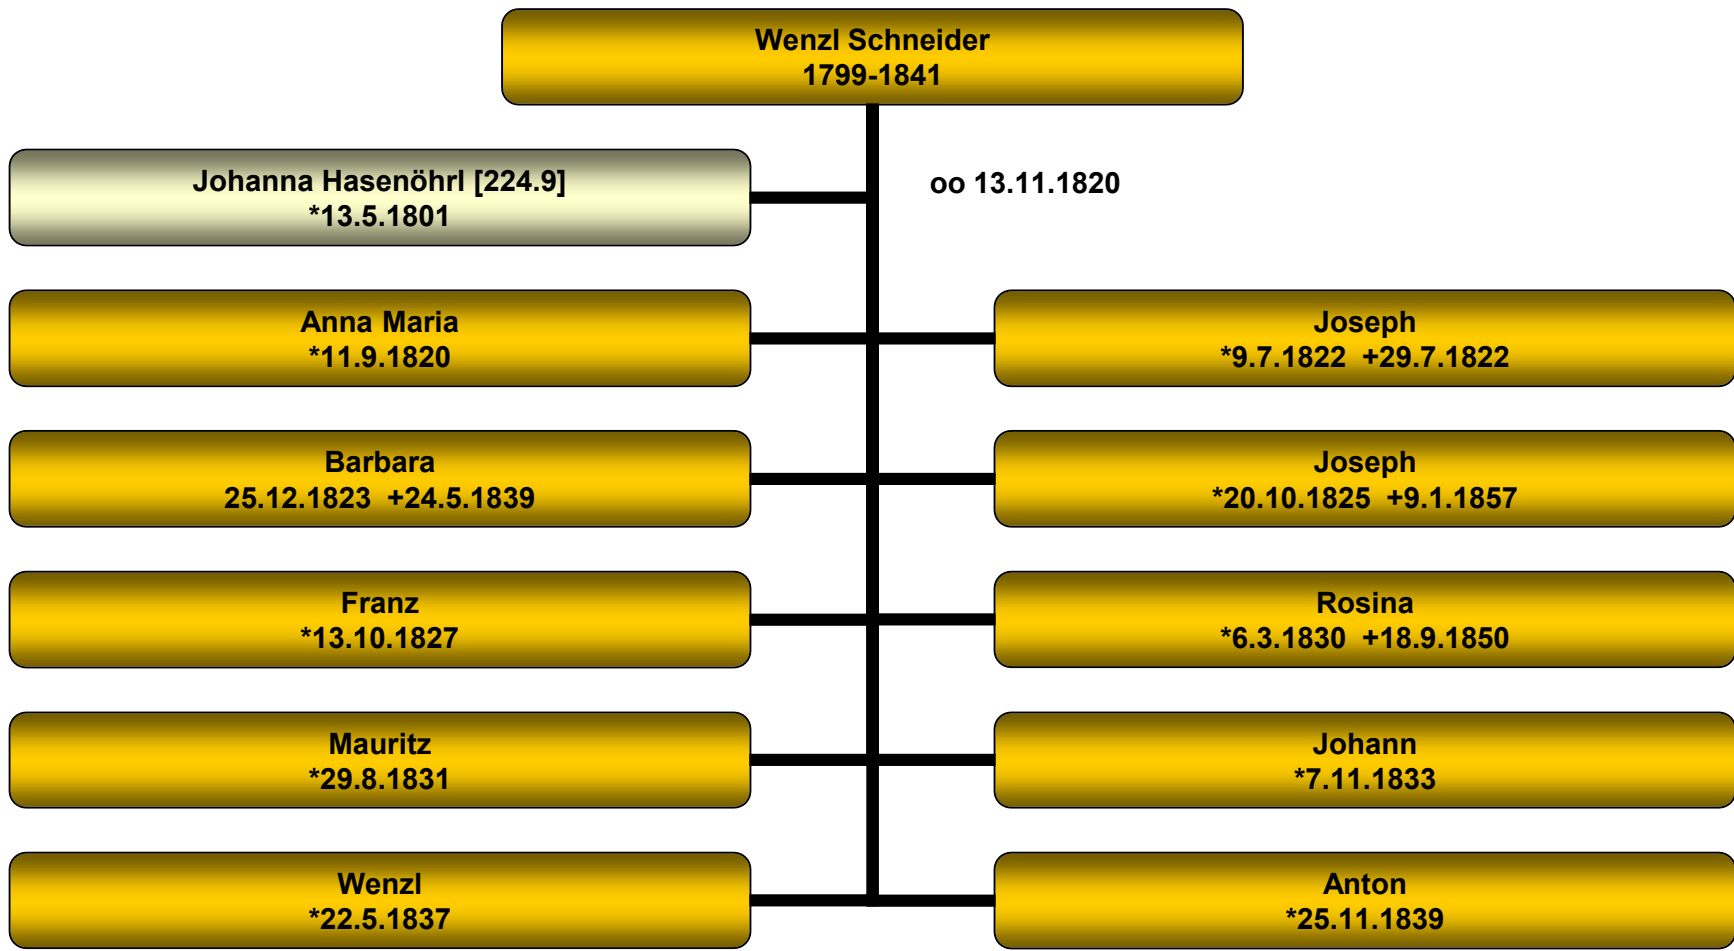

Mathias Schneider

Rapatitz

Stammbaum Georg Schneider

Rapatitz

Stammbaum Adam Schneider (I)

Rapatitz 2

Stammbaum Adam Schneider (II)

Rapatitz 2

Stammbaum Jakob Schneider

Rapatitz 3

Stammbaum Joseph Schneider

Rapatitz 1

Stammbaum Lorenz Schneider

Rapatitz 1

Stammbaum Wenzl Schneider

Rapatitz 1

Stammbaum Anna Maria Schneider

Nuserau 6

**Anna Maria
Schneider**
*11.9.1820

Johann Suchy
*ca. 1882

N.N. Suchy

?

?

Stammbaum Johann Schneider

Nuserau 6

Johann Schneider
*7.11.1833

**Theresia
Schmöder**

oo 7.3.1859

N.N.
*9.9.1873

Johann Nepomuk
*17.5.1876

Hedwig
*6.10.1878

Stammbaum Wenzl Schneider