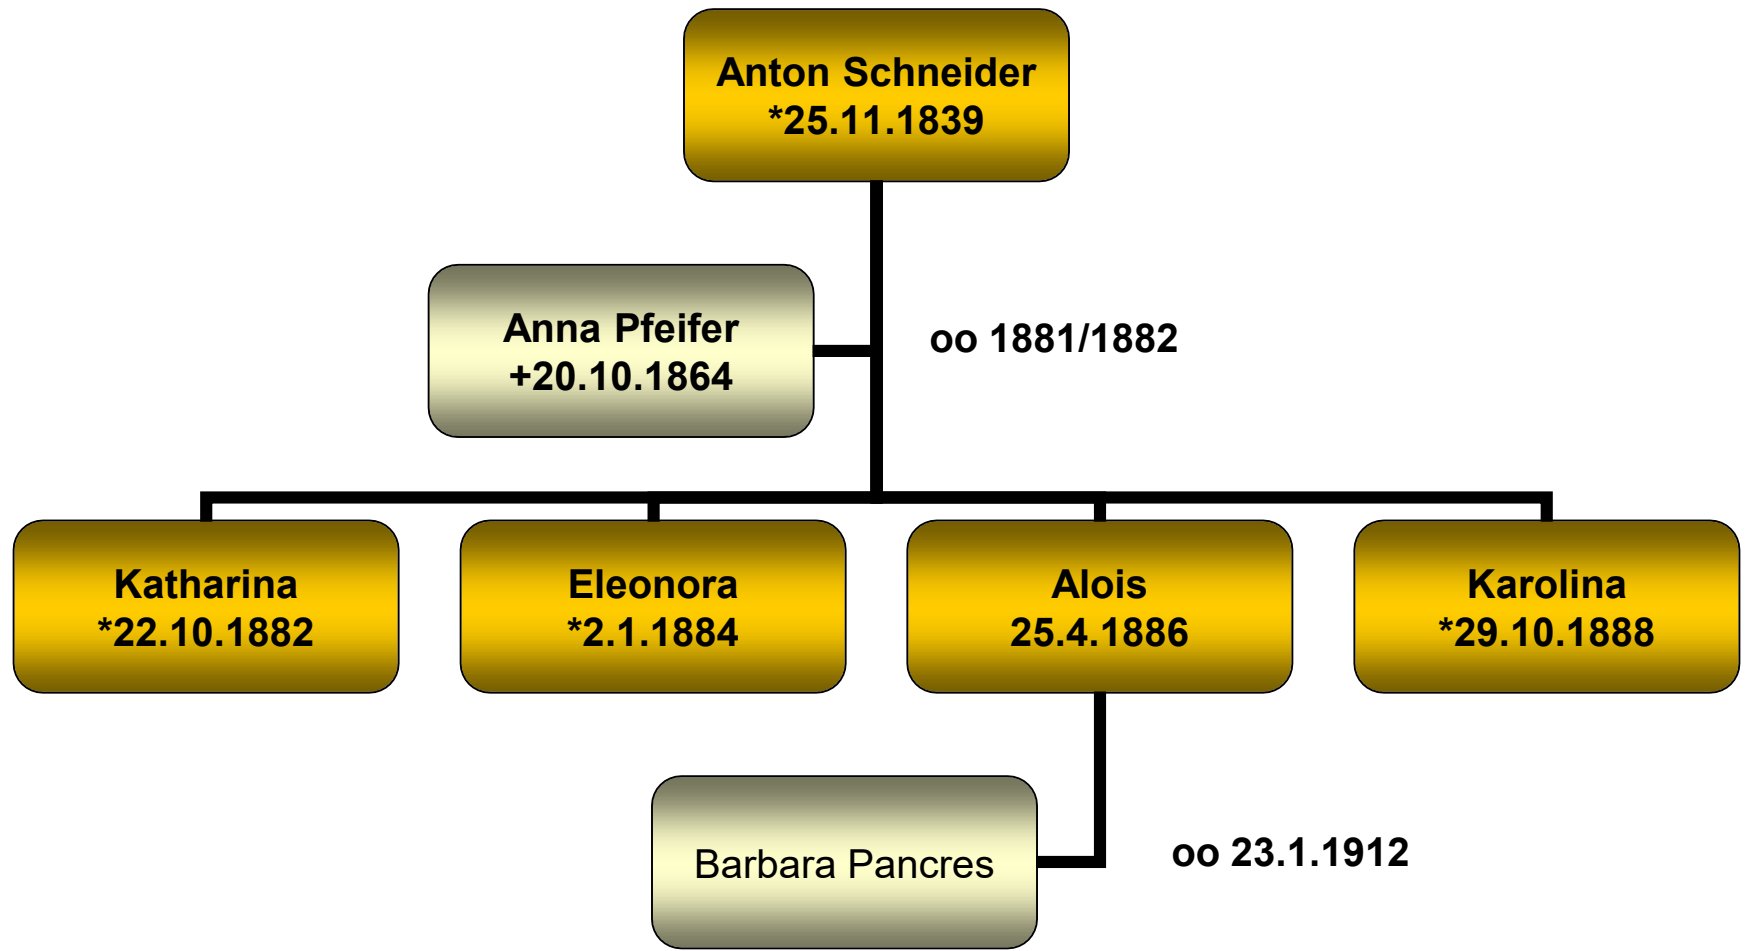

Stammbaum Anna Maria Schneider

Nuserau 6

**Anna Maria
Schneider**
*11.9.1820

Johann Suchy
*ca. 1882

N.N. Suchy

?

?

Stammbaum Johann Schneider

Nuserau 6

Johann Schneider
*7.11.1833

**Theresia
Schmöder**

oo 7.3.1859

N.N.
*9.9.1873

Johann Nepomuk
*17.5.1876

Hedwig
*6.10.1878

Stammbaum Wenzl Schneider

Rapatitz 1

Stammbaum Anton Schneider (I)

Rapatitz 1/Nuserau 5

Stammbaum Anton Schneider (II)

Nuserau 6

Stammbaum Johann Schneider

Nuserau 1

Stammbaum Anton Schneider

Nuserau 6

Stammbaum Johanna Schneider

Tripischen 1