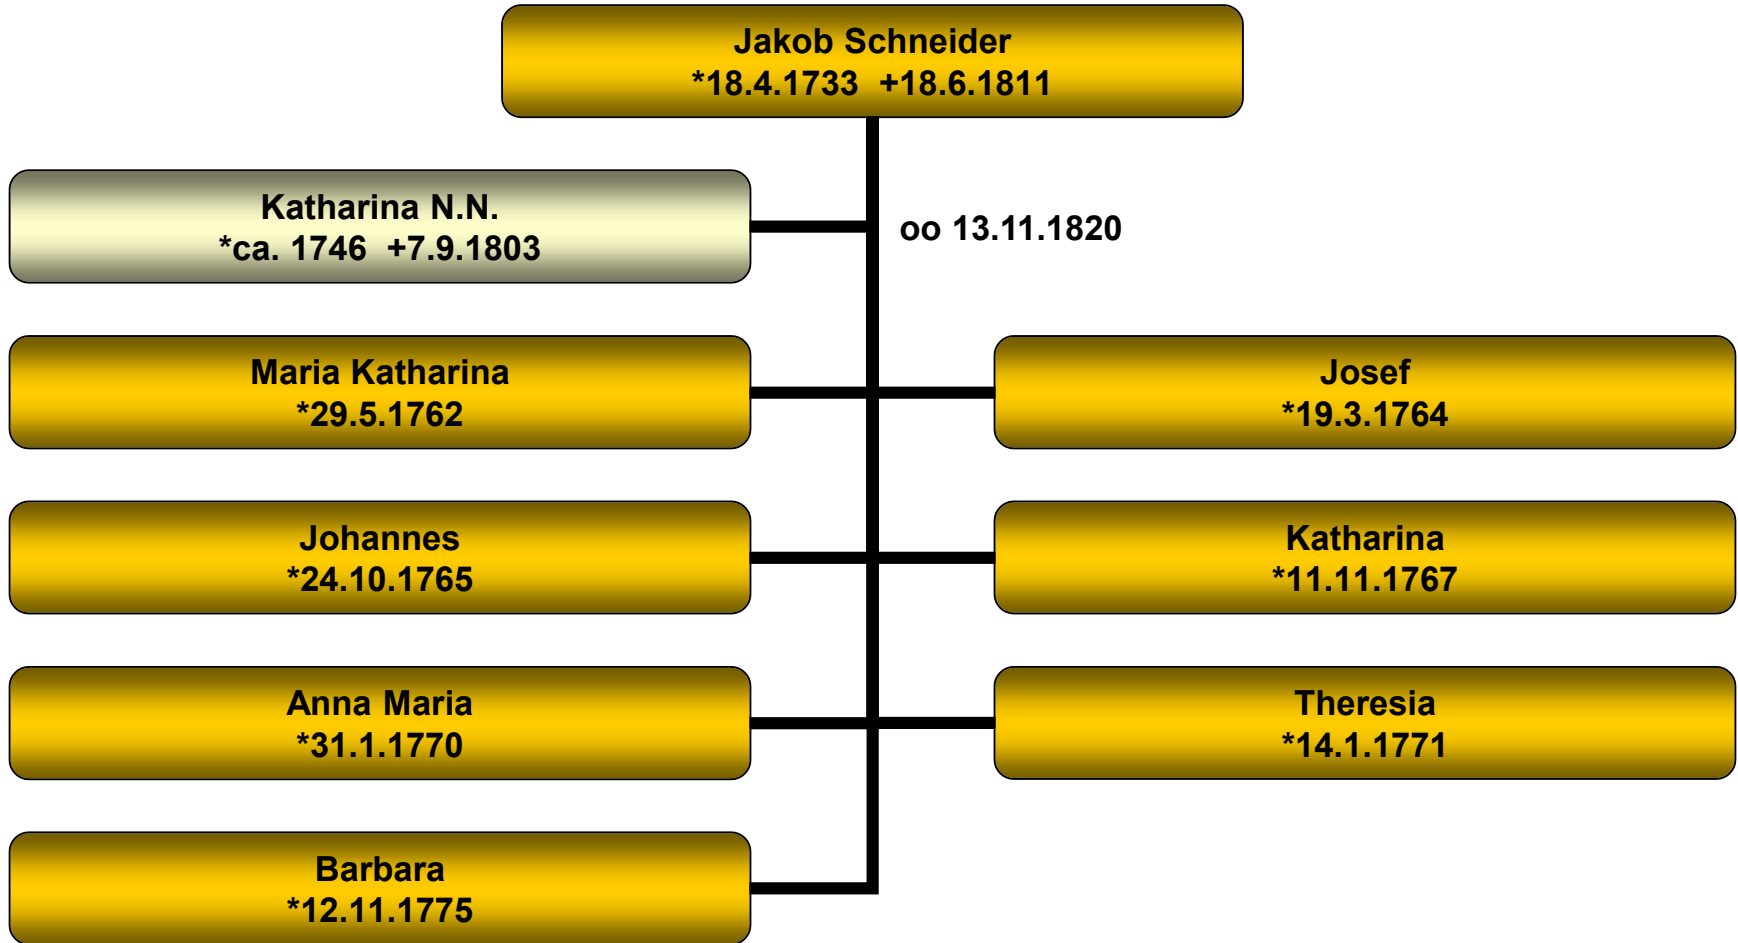

Mathias Schneider

Rapatitz

Stammbaum Georg Schneider

Rapatitz

Stammbaum Adam Schneider (I)

Rapatitz 2

Stammbaum Adam Schneider (II)

Rapatitz 2

Stammbaum Jakob Schneider

Rapatitz 3

Stammbaum Joseph Schneider

Rapatitz 1

Stammbaum Lorenz Schneider

Rapatitz 1

Stammbaum Wenzl Schneider

Rapatitz 1

Stammbaum Anna Maria Schneider

Nuserau 6

**Anna Maria
Schneider**
*11.9.1820

Johann Suchy
*ca. 1882

N.N. Suchy

?

?

Stammbaum Johann Schneider

Nuserau 6

Johann Schneider
*7.11.1833

**Theresia
Schmöder**

oo 7.3.1859

N.N.
*9.9.1873

Johann Nepomuk
*17.5.1876

Hedwig
*6.10.1878

Stammbaum Wenzl Schneider