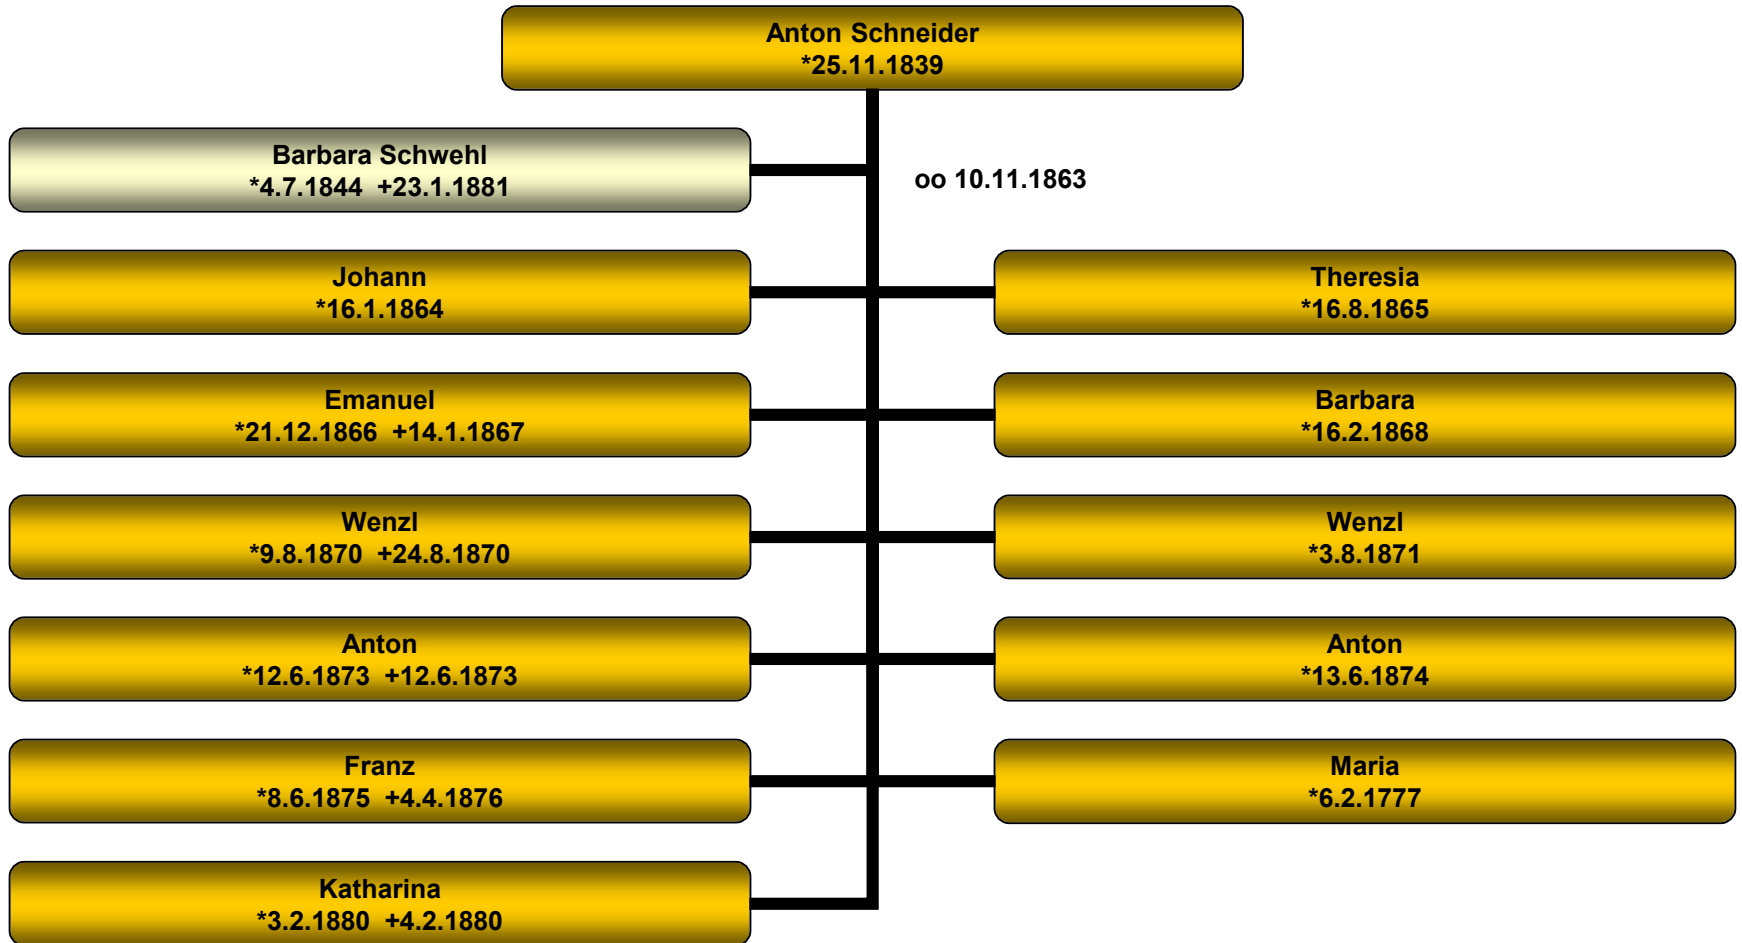

Stammbaum Anton Schneider (I)

Rapatitz 1/Nuserau 5