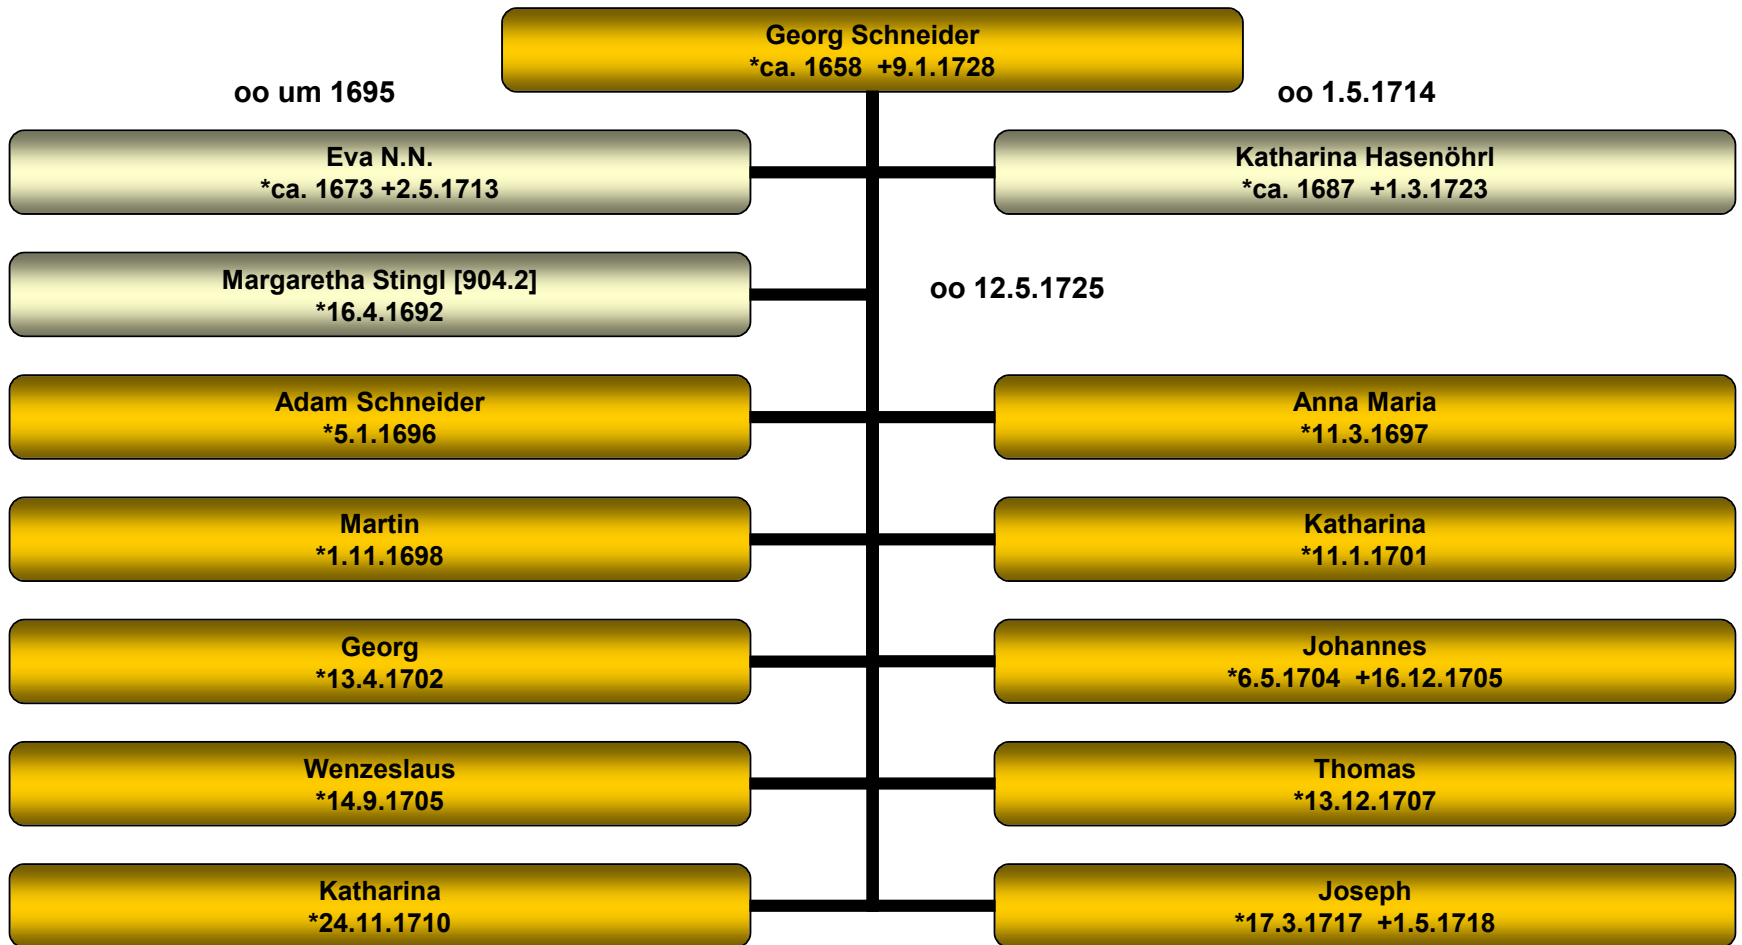

Mathias Schneider

Rapatitz

Stammbaum Georg Schneider

Rapatitz

Stammbaum Adam Schneider (I)

Rapatitz 2

Stammbaum Adam Schneider (II)

Rapatitz 2

Stammbaum Jakob Schneider

Rapatitz 3

Stammbaum Joseph Schneider

Rapatitz 1

Stammbaum Lorenz Schneider

Rapatitz 1

Stammbaum Wenzl Schneider

Rapatitz 1

Stammbaum Anna Maria Schneider

Nuserau 6

**Anna Maria
Schneider**
*11.9.1820

Johann Suchy
*ca. 1882

N.N. Suchy

?

?

Stammbaum Johann Schneider