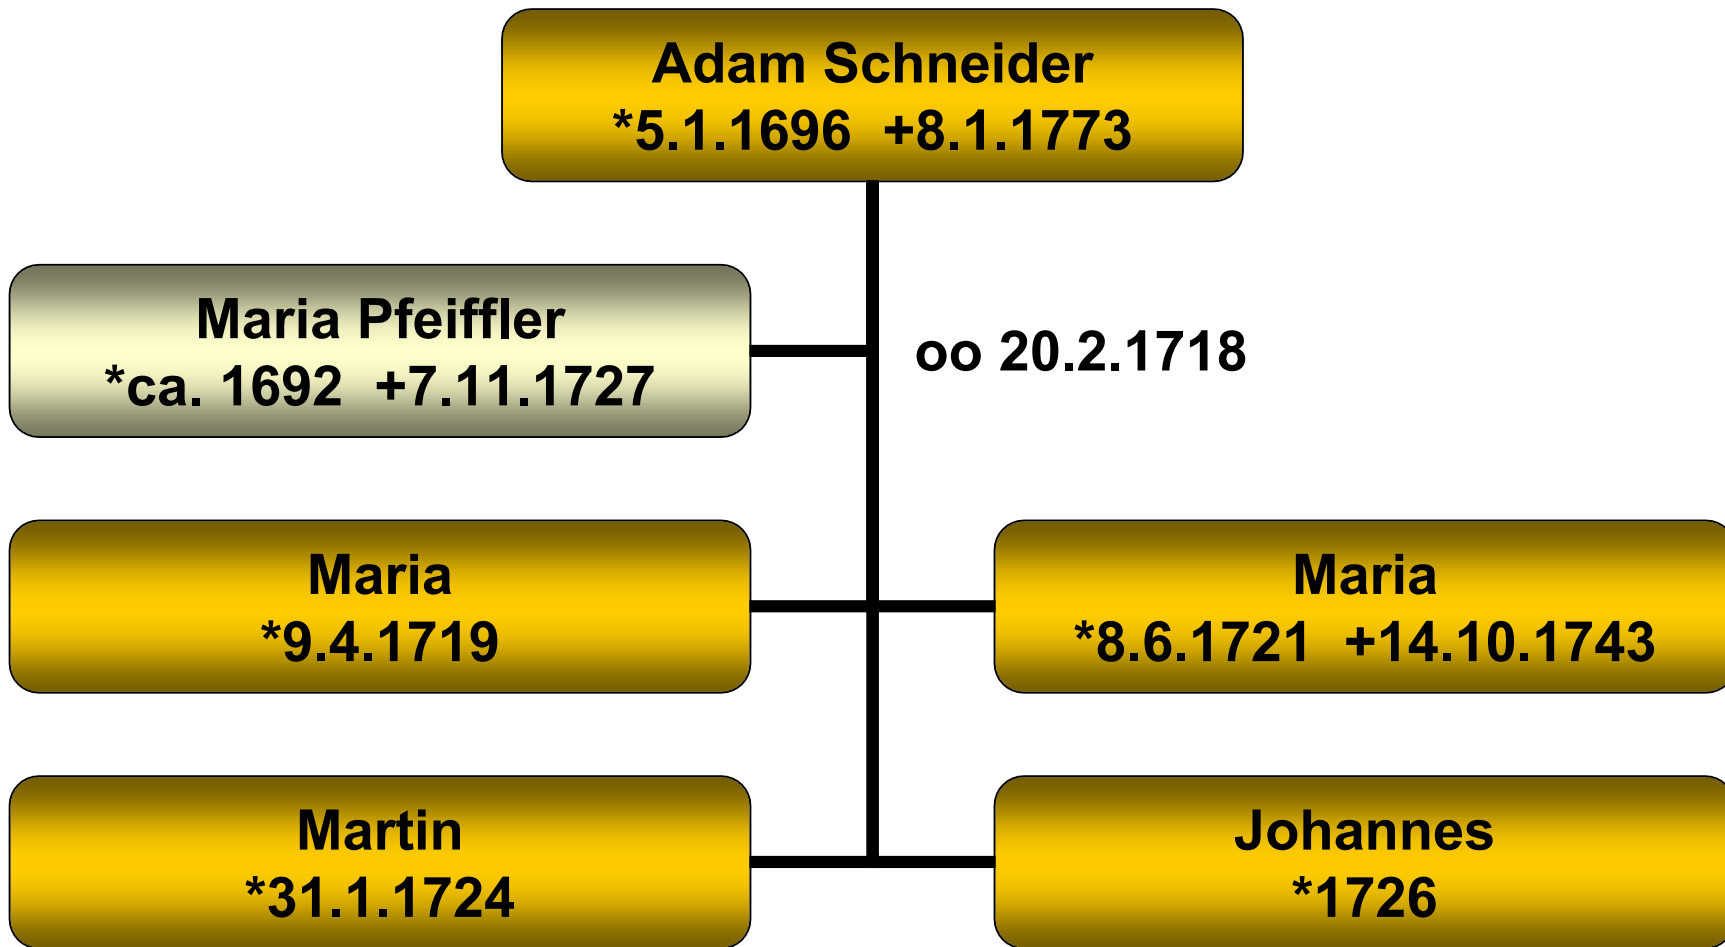

Mathias Schneider

Rapatitz

Stammbaum Georg Schneider

Rapatitz

Stammbaum Adam Schneider (I)

Rapatitz 2

Stammbaum Adam Schneider (II)

Rapatitz 2

Stammbaum Jakob Schneider

Rapatitz 3

Stammbaum Joseph Schneider

Rapatitz 1

Stammbaum Lorenz Schneider

Rapatitz 1

Stammbaum Wenzl Schneider

Rapatitz 1

Stammbaum Anna Maria Schneider

Nuserau 6

**Anna Maria
Schneider**
*11.9.1820

Johann Suchy
*ca. 1882

N.N. Suchy

?

?

Stammbaum Johann Schneider