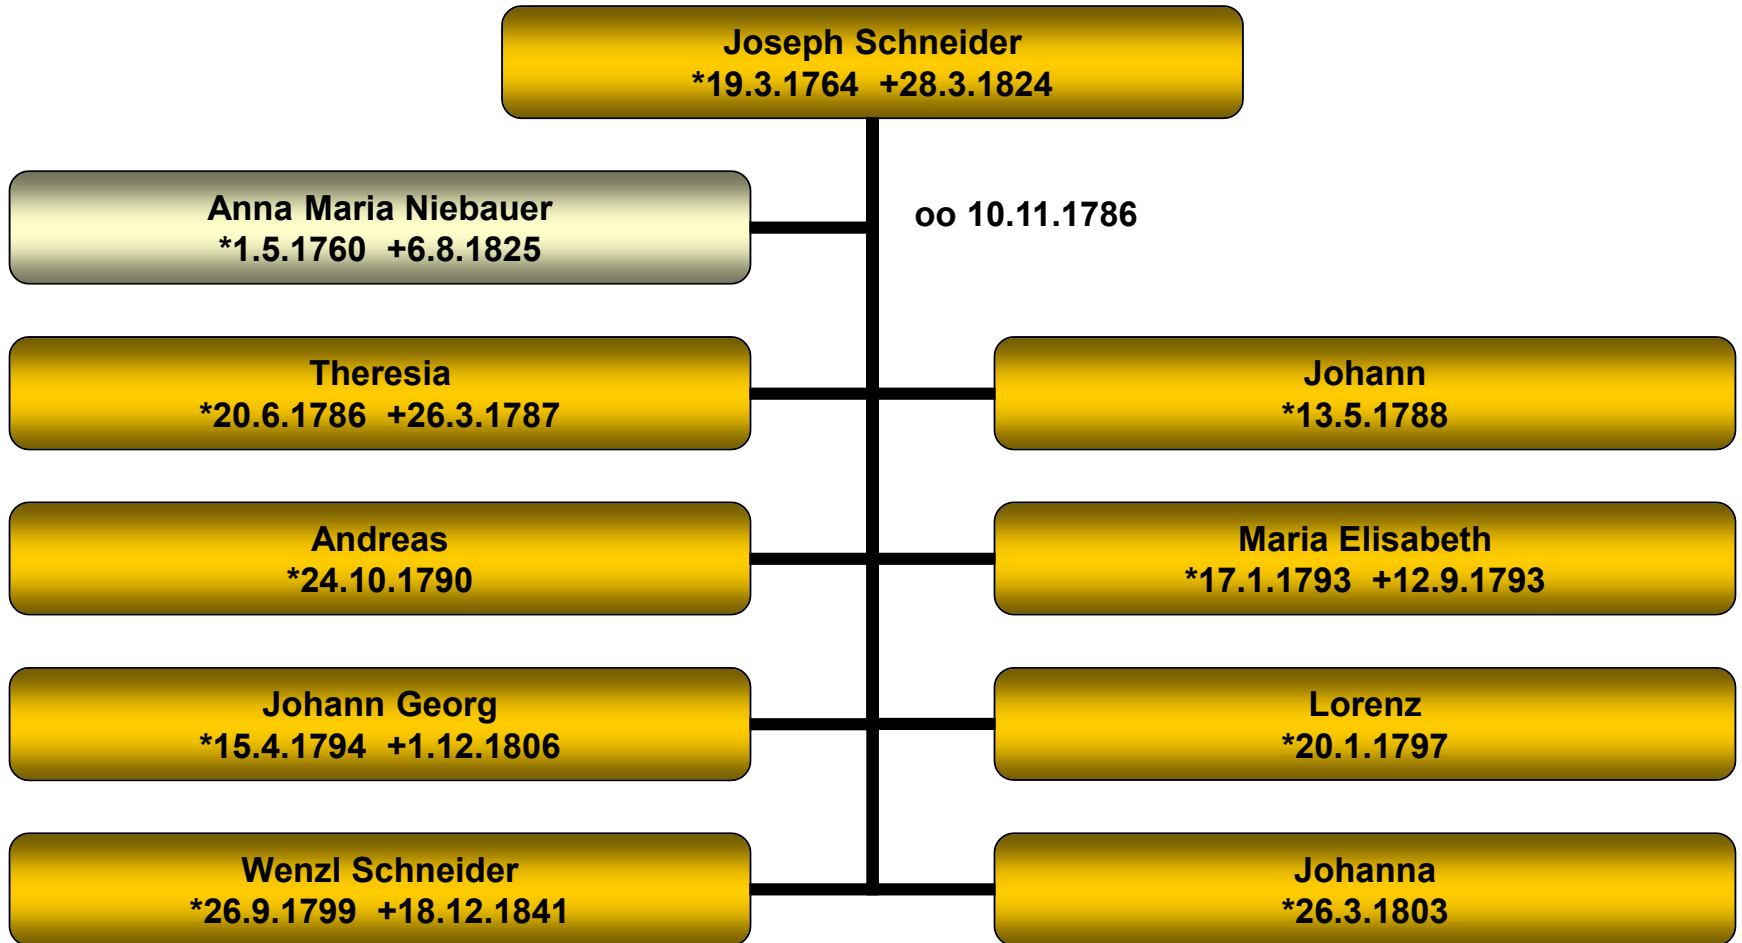

Mathias Schneider

Rapatitz

Stammbaum Georg Schneider

Rapatitz

Stammbaum Adam Schneider (I)

Rapatitz 2

Stammbaum Adam Schneider (II)

Rapatitz 2

Stammbaum Jakob Schneider

Rapatitz 3

Stammbaum Joseph Schneider

Rapatitz 1

Stammbaum Lorenz Schneider

Rapatitz 1

Stammbaum Wenzl Schneider

Rapatitz 1

Stammbaum Anna Maria Schneider

Nuserau 6

**Anna Maria
Schneider**
*11.9.1820

Johann Suchy
*ca. 1882

N.N. Suchy

?

?

Stammbaum Johann Schneider