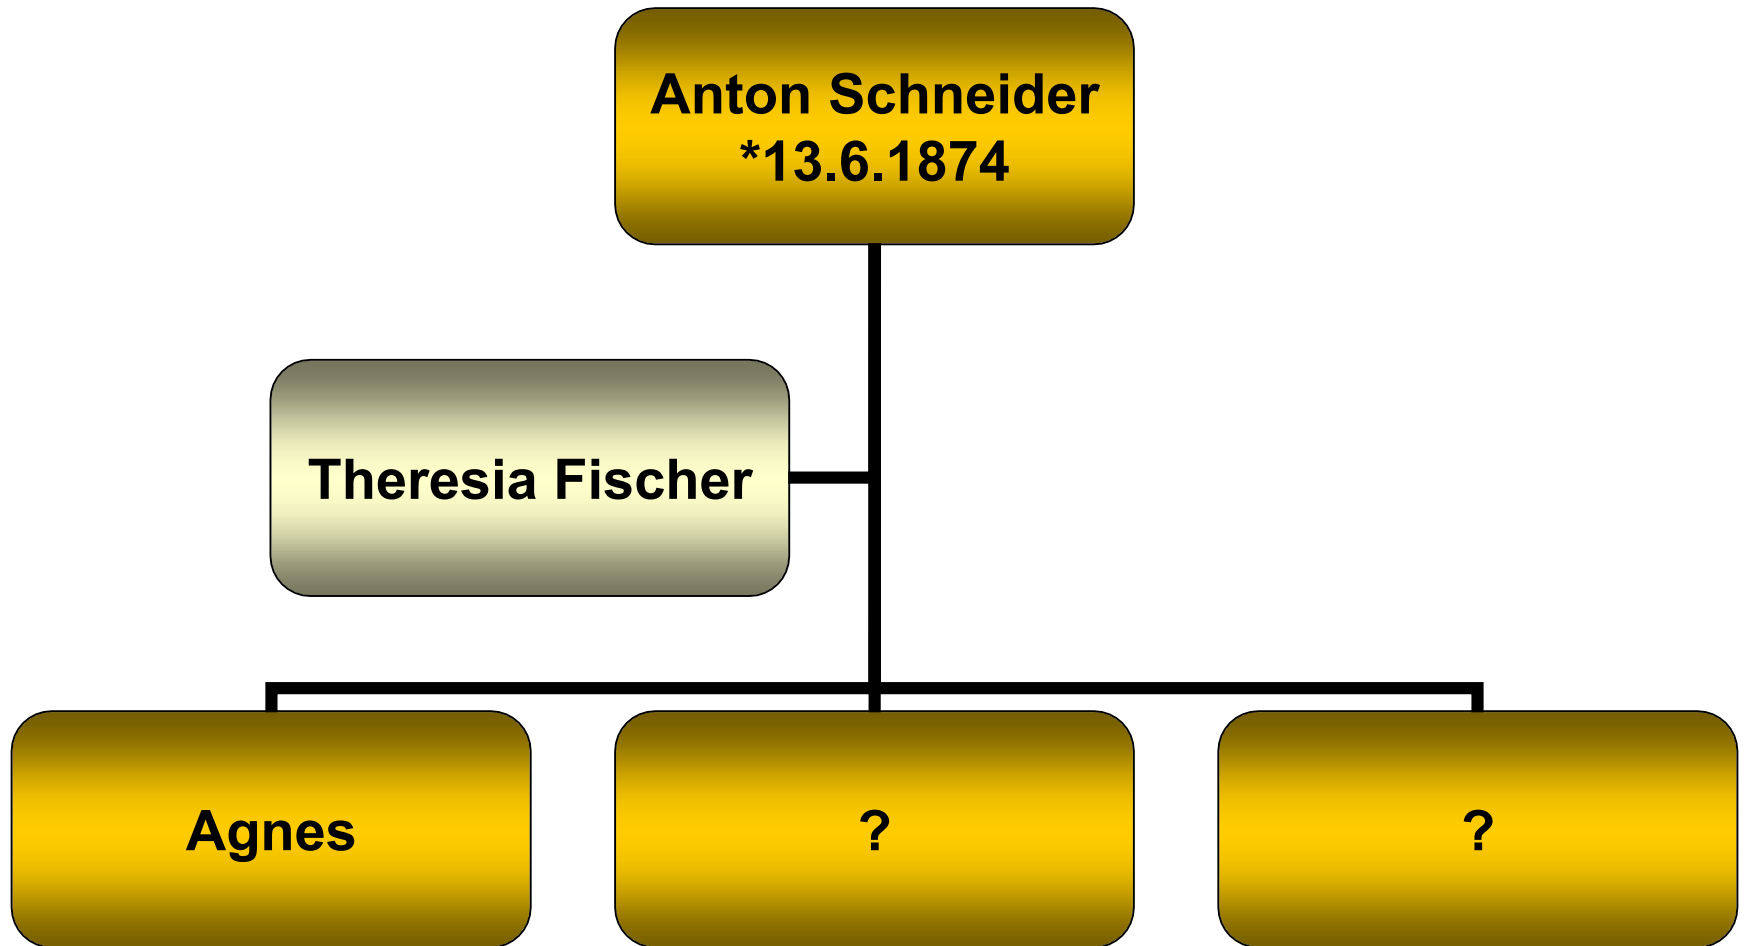

Stammbaum Anna Maria Schneider

Nuserau 6

**Anna Maria
Schneider**
*11.9.1820

Johann Suchy
*ca. 1882

N.N. Suchy

?

?

Stammbaum Johann Schneider

Nuserau 6

Johann Schneider
*7.11.1833

**Theresia
Schmöder**

oo 7.3.1859

N.N.
*9.9.1873

Johann Nepomuk
*17.5.1876

Hedwig
*6.10.1878

Stammbaum Wenzl Schneider

Rapatitz 1

Stammbaum Anton Schneider (I)

Rapatitz 1/Nuserau 5

Stammbaum Anton Schneider (II)

Nuserau 6

Stammbaum Johann Schneider

Nuserau 1

Stammbaum Anton Schneider

Nuserau 6

Stammbaum Johanna Schneider

Tripischen 1