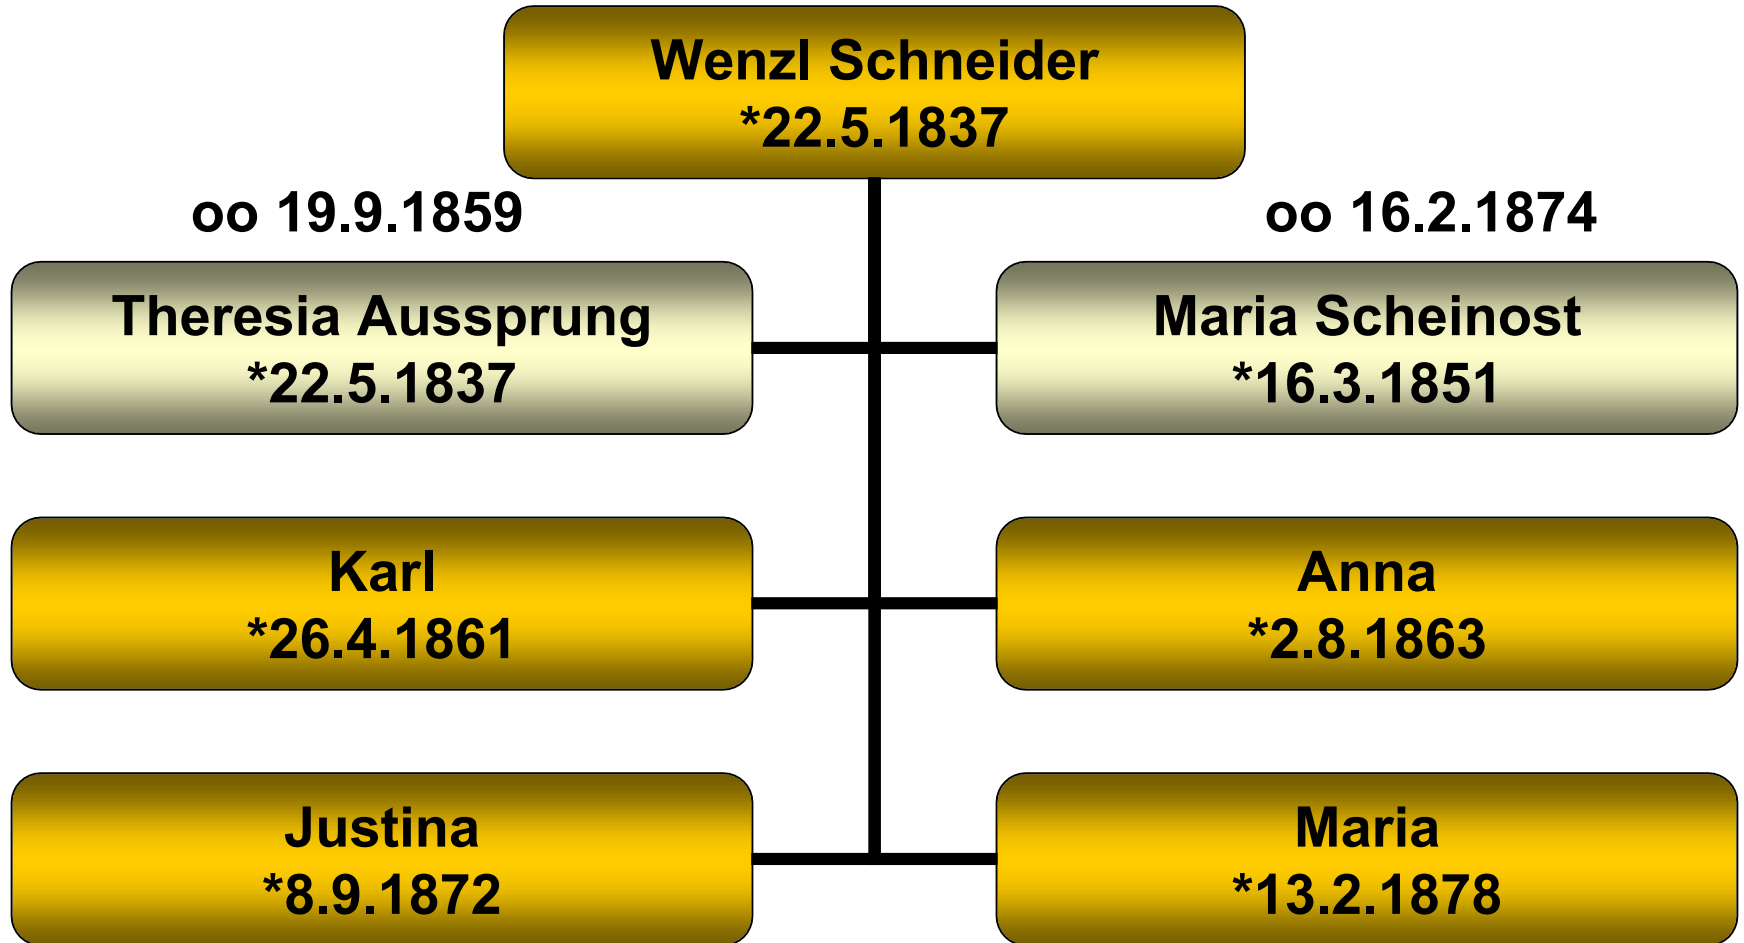

Stammbaum Anna Maria Schneider

Nuserau 6

**Anna Maria
Schneider**
*11.9.1820

Johann Suchy
*ca. 1882

N.N. Suchy

?

?

Stammbaum Johann Schneider

Nuserau 6

Johann Schneider
*7.11.1833

**Theresia
Schmöder**

oo 7.3.1859

N.N.
*9.9.1873

Johann Nepomuk
*17.5.1876

Hedwig
*6.10.1878

Stammbaum Wenzl Schneider

Rapatitz 1

Stammbaum Anton Schneider (I)

Rapatitz 1/Nuserau 5

Stammbaum Anton Schneider (II)

Nuserau 6

Stammbaum Johann Schneider

Nuserau 1

Stammbaum Anton Schneider