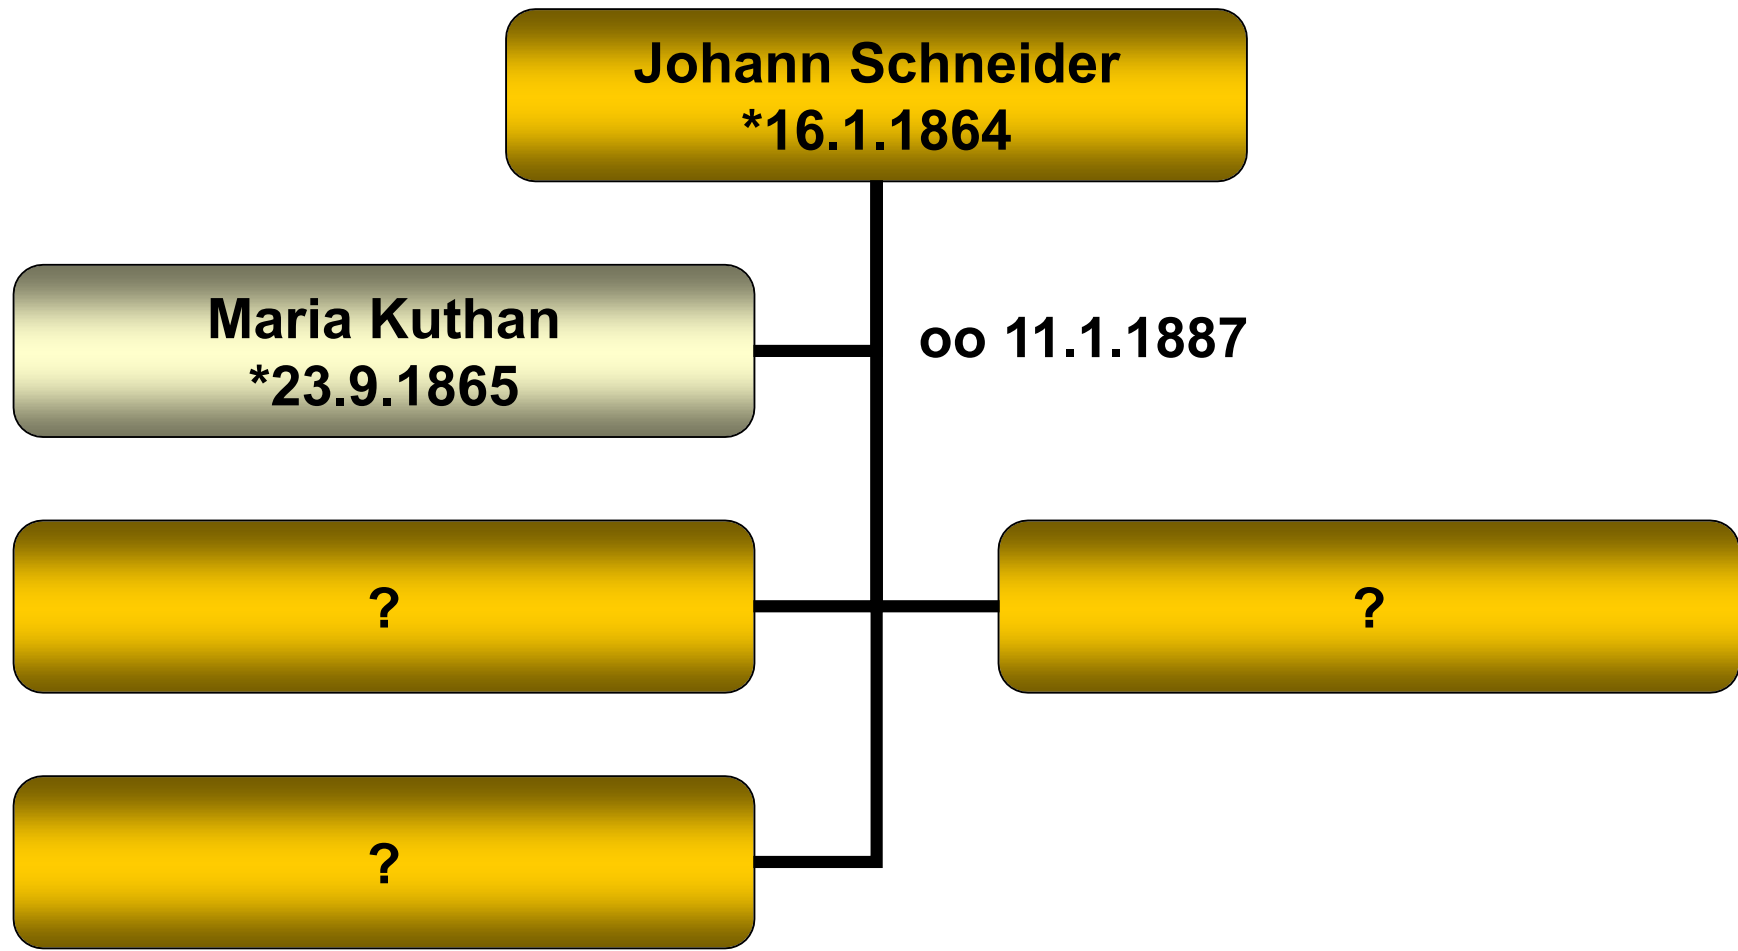

Stammbaum Anna Maria Schneider

Nuserau 6

**Anna Maria
Schneider**
*11.9.1820

Johann Suchy
*ca. 1882

N.N. Suchy

?

?

Stammbaum Johann Schneider

Nuserau 6

Johann Schneider
*7.11.1833

**Theresia
Schmöder**

oo 7.3.1859

N.N.
*9.9.1873

Johann Nepomuk
*17.5.1876

Hedwig
*6.10.1878

Stammbaum Wenzl Schneider

Rapatitz 1

Stammbaum Anton Schneider (I)

Rapatitz 1/Nuserau 5

Stammbaum Anton Schneider (II)

Nuserau 6

Stammbaum Johann Schneider

Nuserau 1

Stammbaum Anton Schneider

Nuserau 6

Stammbaum Johanna Schneider

Tripischen 1