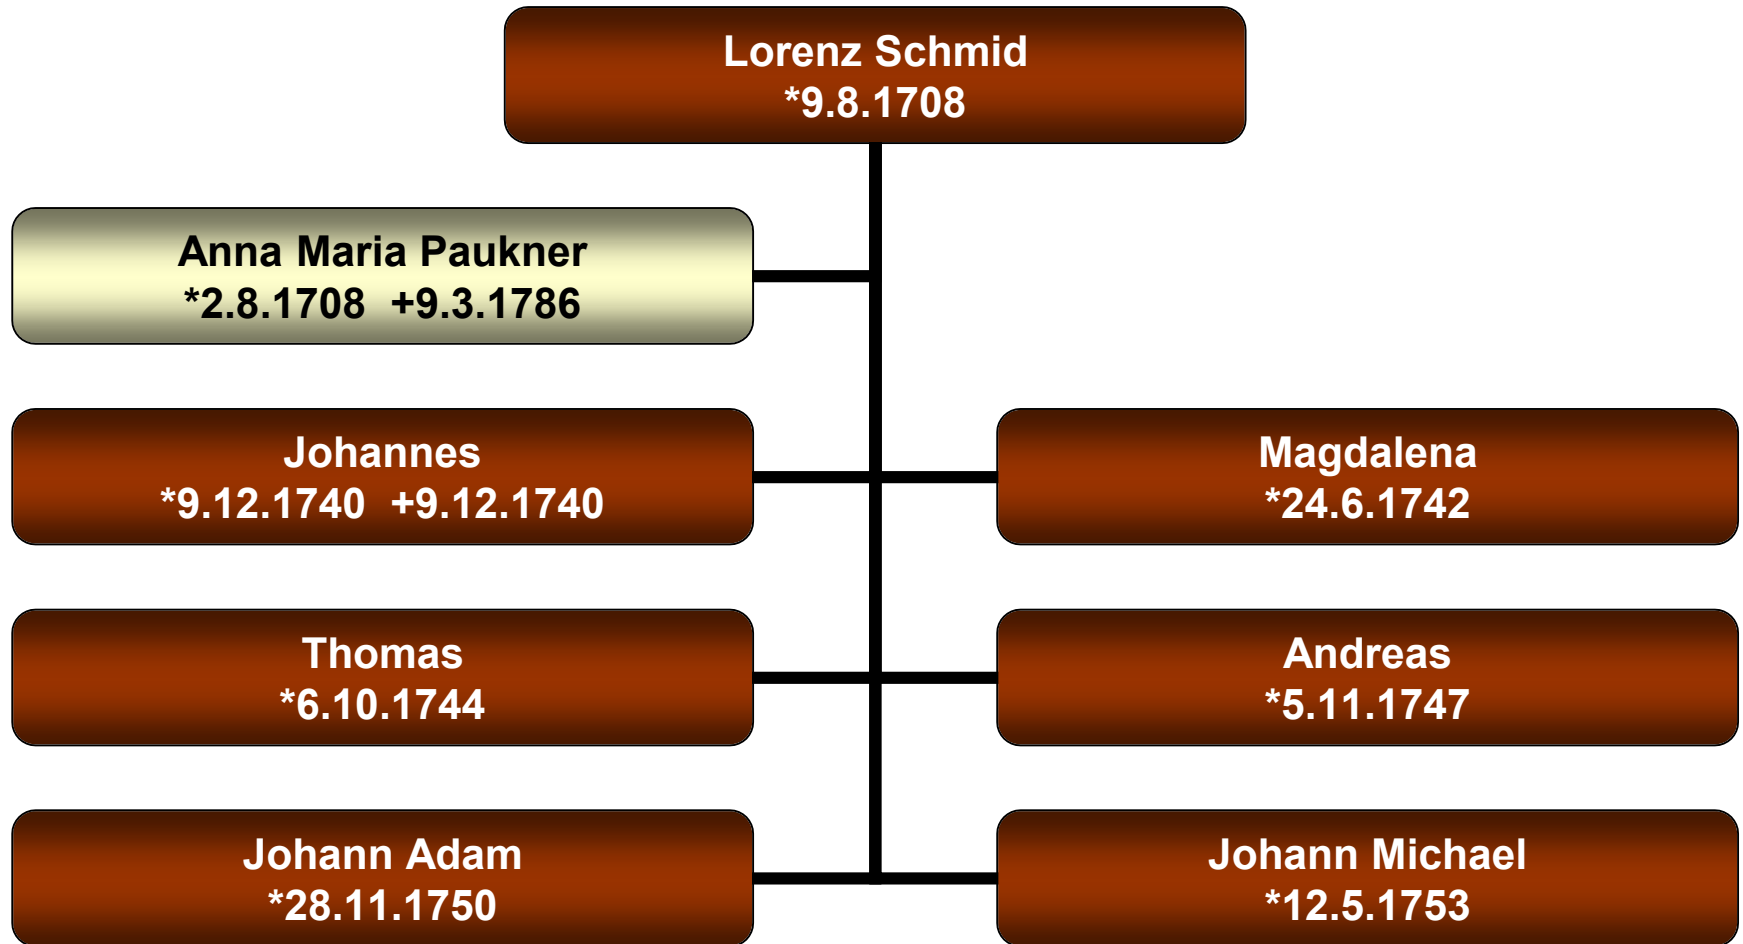

Stammbaum Johann Schmid

Sattelberg 158

Stammbaum Georg Schmid

Zusch 140

Stammbaum Anna Maria Schmid

Eisenstein 52

Stammbaum Wenzl Schmid

Stadln 32

Stammbaum Johann Schmid

Stadeln

Stammbaum Lorenz Schmid (I)

Stadeln

Stammbaum Lorenz Schmid (II)

Stadeln

Stammbaum Anna Maria Schmid

Radautz/Karlsberg (Bukowina)