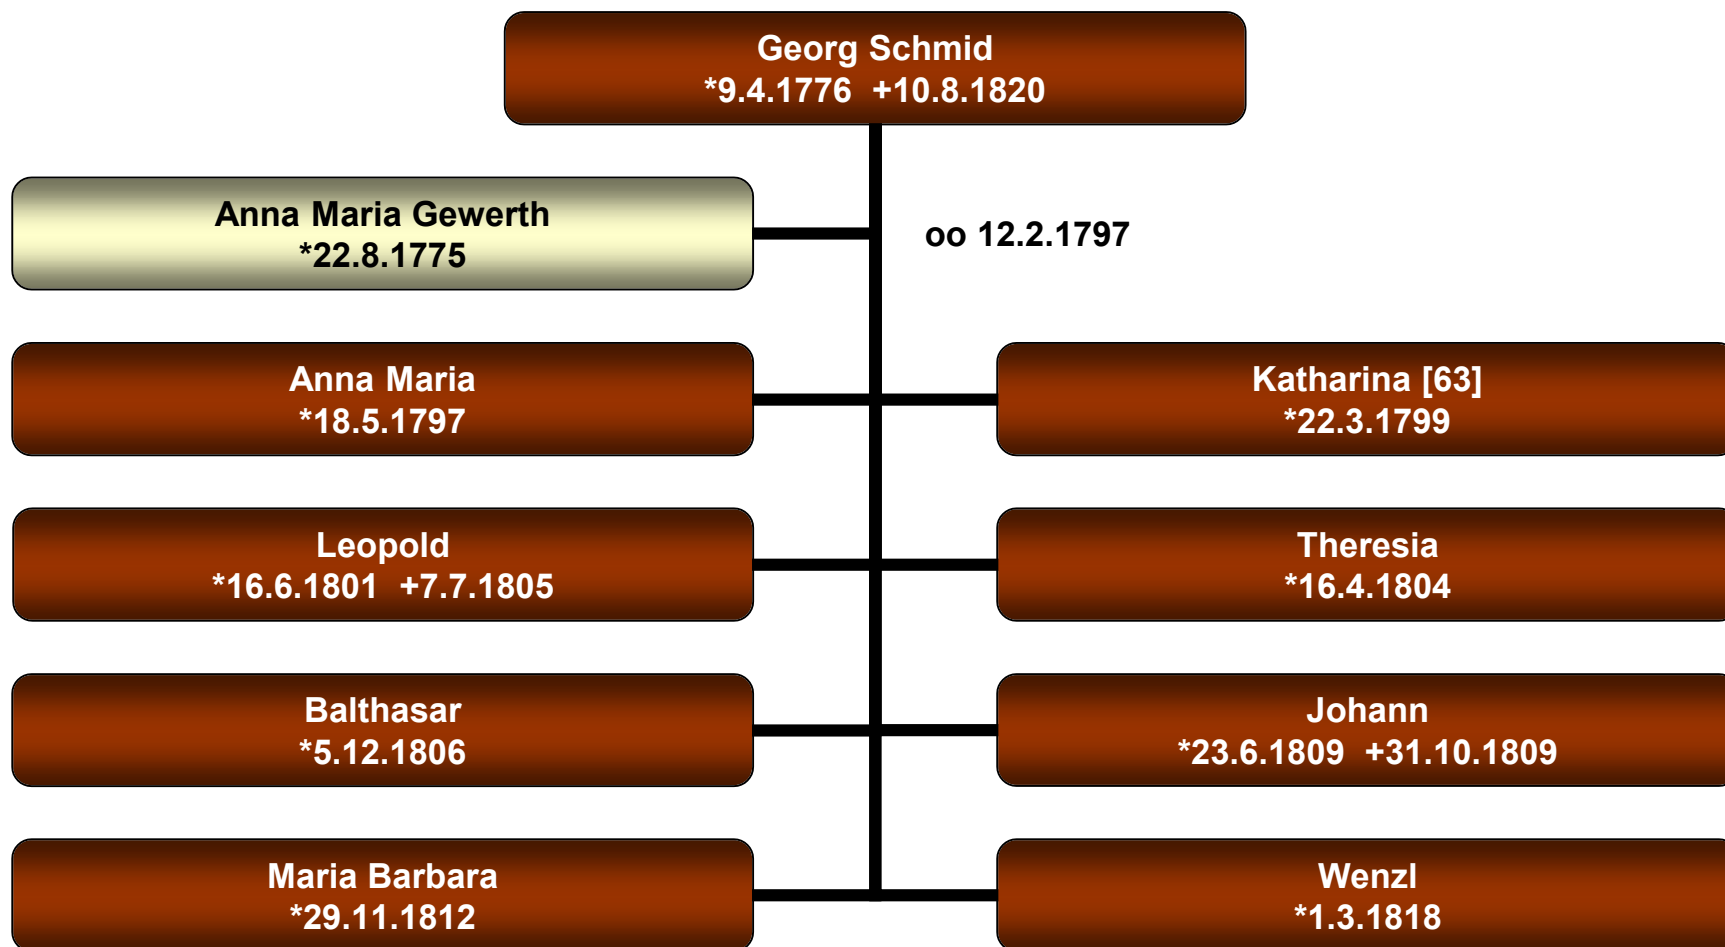

Stammbaum Georg Schmid

Zusch 140