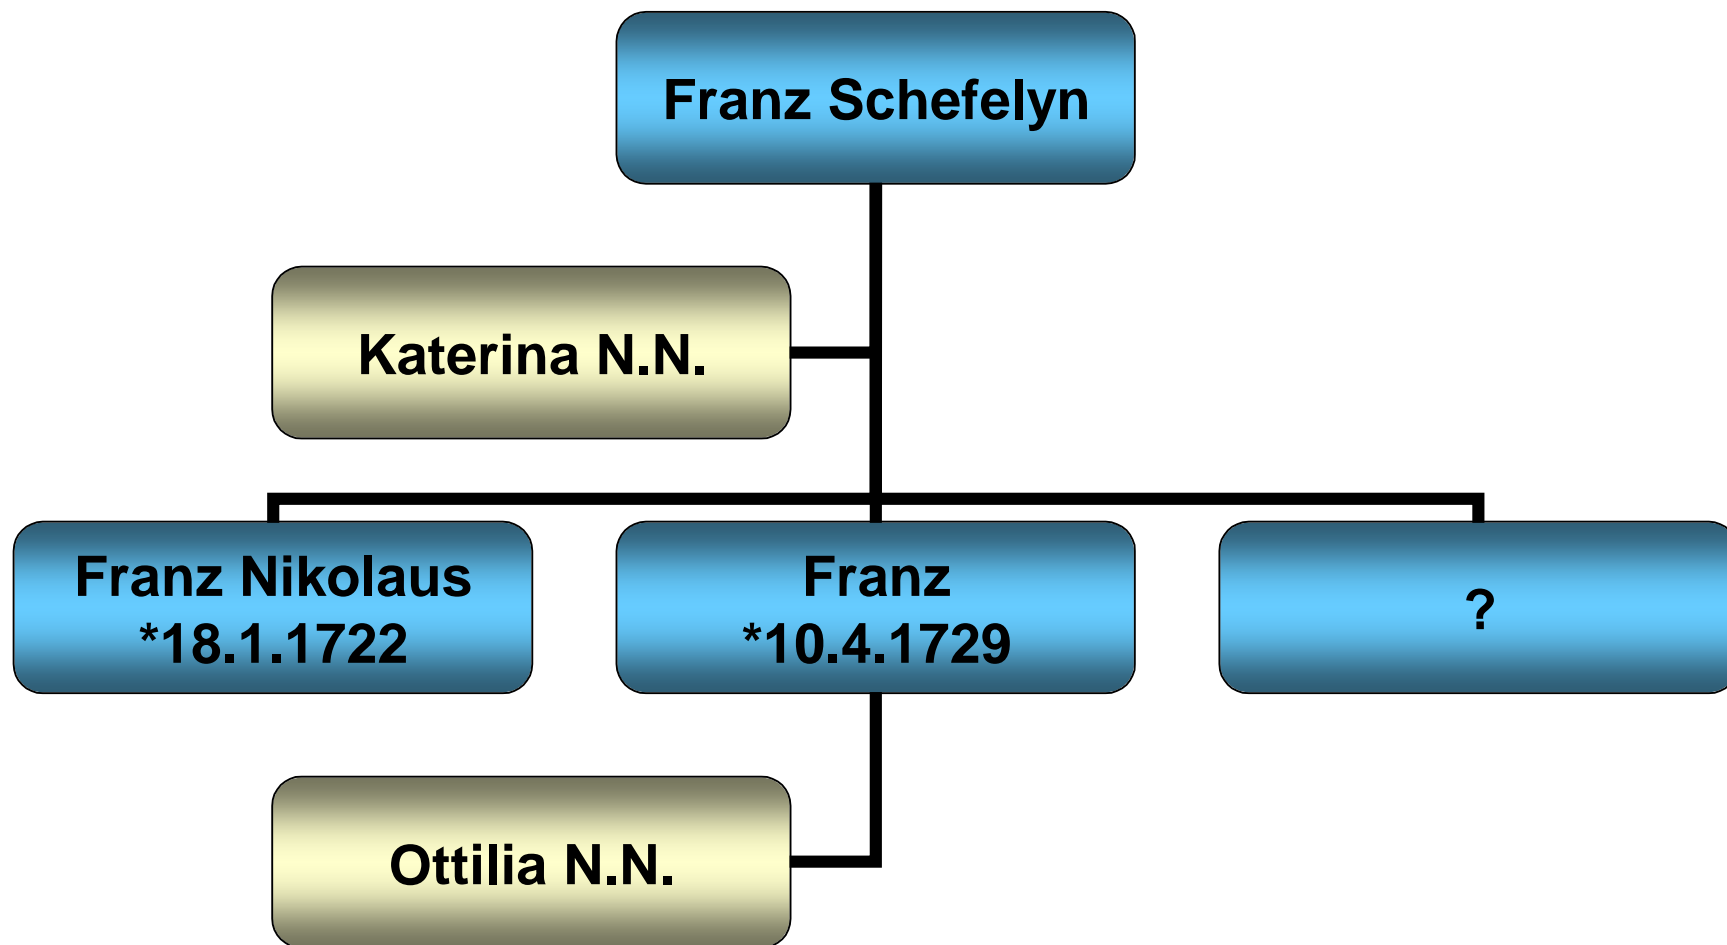

# Stammbaum Wenzel Schefelinek

Winar (Bezirk Wildenschwert)

# Stammbaum Franz Schöfelin

Hohenmaut (Vysoké Mýto)

# Stammbaum Johann Schefelin

Heideburg (Borohrádek)

# Stammbaum Franz Schefelyn

Tynisko 20 (Bezirk Wildenschwert)