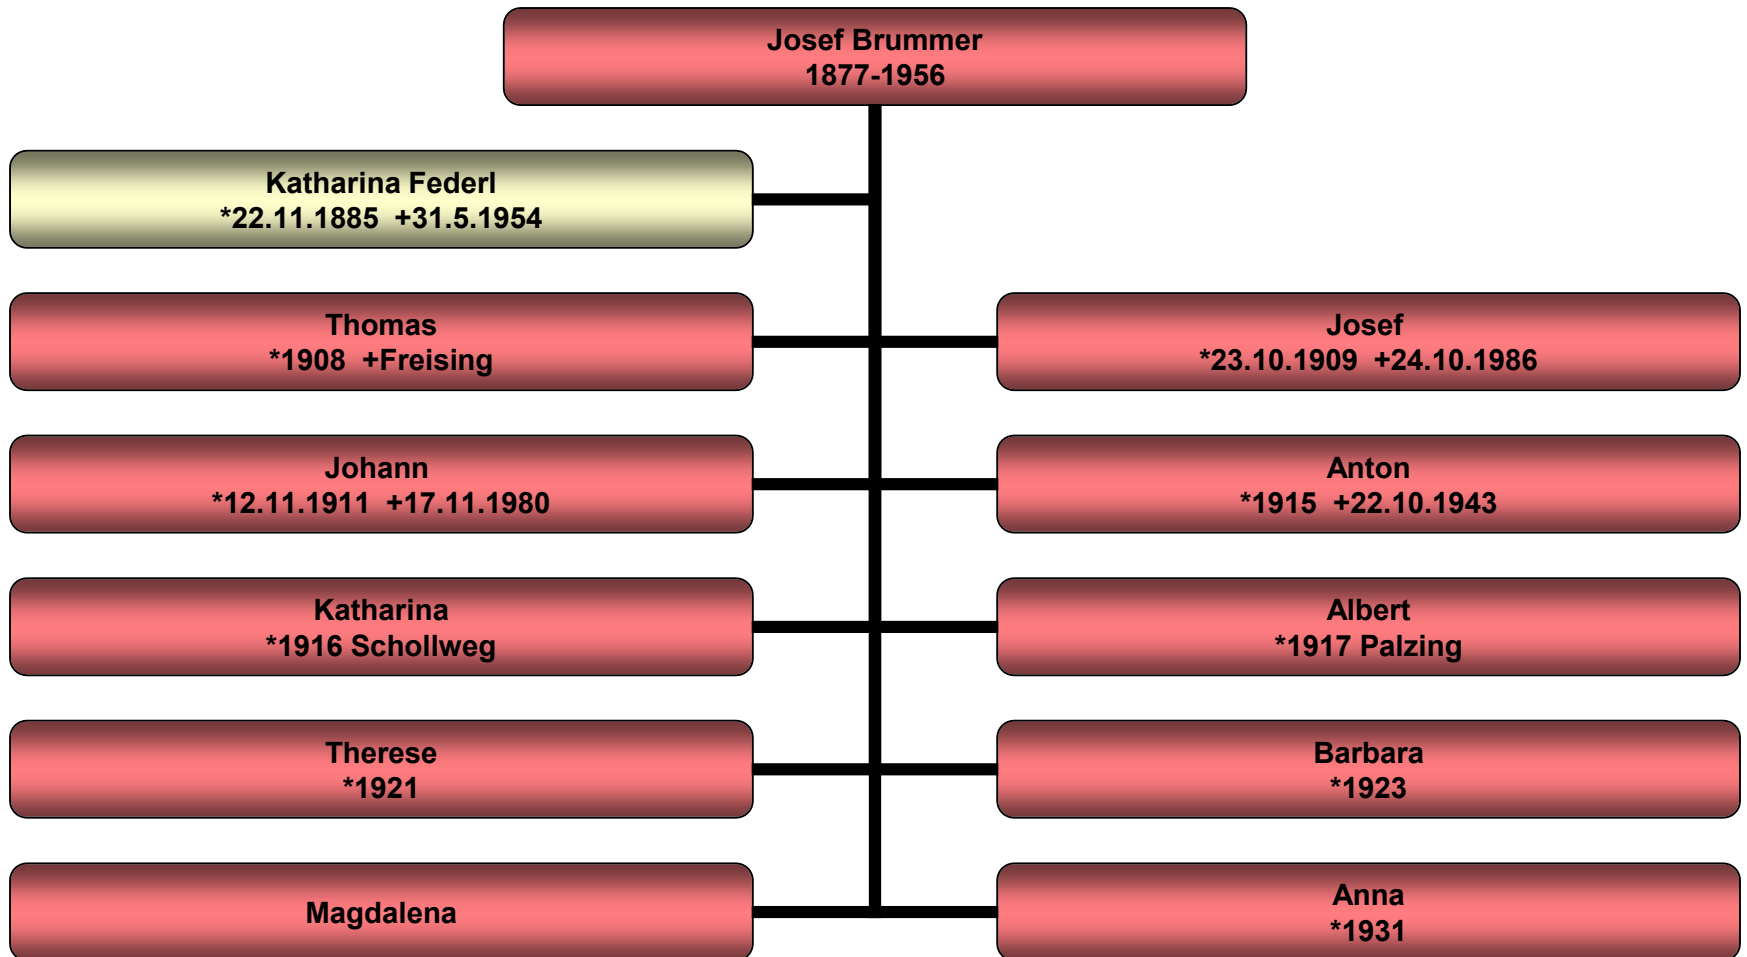

Stammbaum Sebastian Prumer

Ampertshausen 11 (Gaudigl)

Stammbaum Joseph Brummer

Ampertshausen 12 (Fahn)

Stammbaum Johannes Brummer

Ampertshausen 12 (Fahn)

Stammbaum Mathias Prumer

Ampertshausen 11 (Gauligl)

Stammbaum Sebastian Prumer

Ampertshausen (Gauligl)

Stammbaum Andreas Brummer

Ampertshausen 11 (Gaigl)

Stammbaum Andreas Brummer

Ampertshausen 11 (Gaigl)

Stammbaum Andreas Brummer

Ampertshausen 11 (Gauligl)

Weilheim

Stammbaum Maria Kopp

Waltenhofen 2 (Riedsimer)

Stammbaum Josef Brummer

Sixthaselbach

Stammbaum Josef Brummer

Holzhausen (Kufer)

Stammbaum Josef Brummer