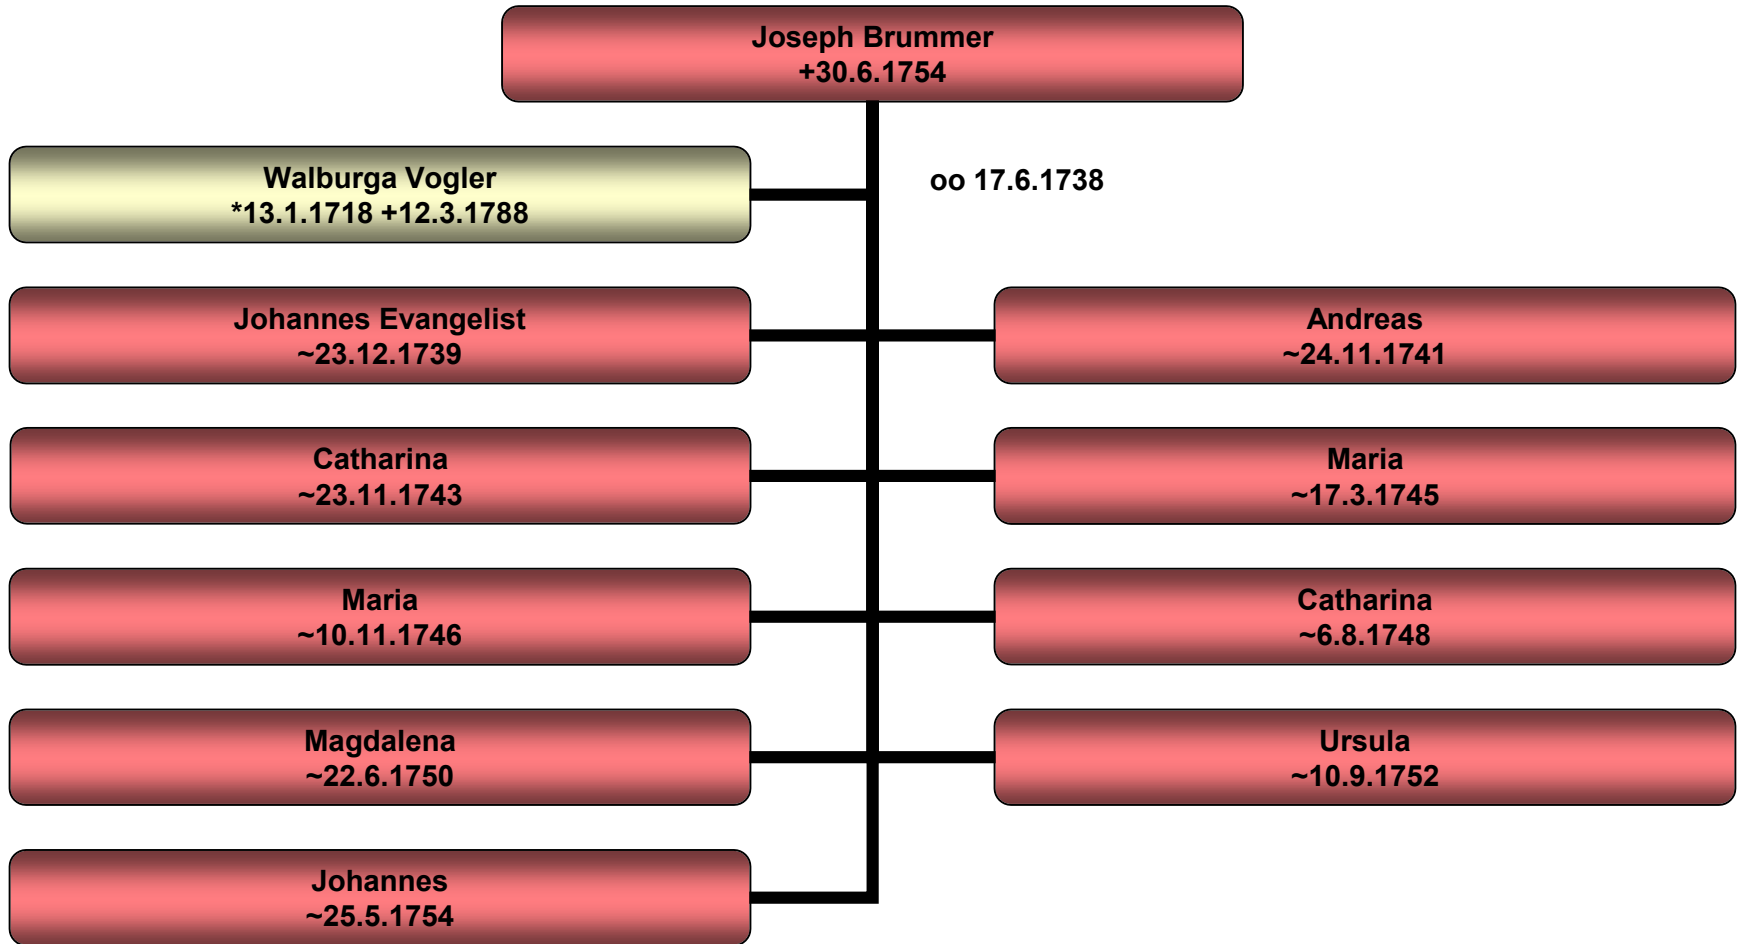

Stammbaum Sebastian Prumer

Ampertshausen 11 (Gaudigl)

Stammbaum Joseph Brummer

Ampertshausen 12 (Fahn)

Stammbaum Johannes Brummer

Ampertshausen 12 (Fahn)

Stammbaum Mathias Prumer

Ampertshausen 11 (Gauligl)

Stammbaum Sebastian Prumer

Ampertshausen (Gauligl)

Stammbaum Andreas Brummer

Ampertshausen 11 (Gaigl)

Stammbaum Andreas Brummer

Ampertshausen 11 (Gaigl)

Stammbaum Andreas Brummer

Ampertshausen 11 (Gauligl)