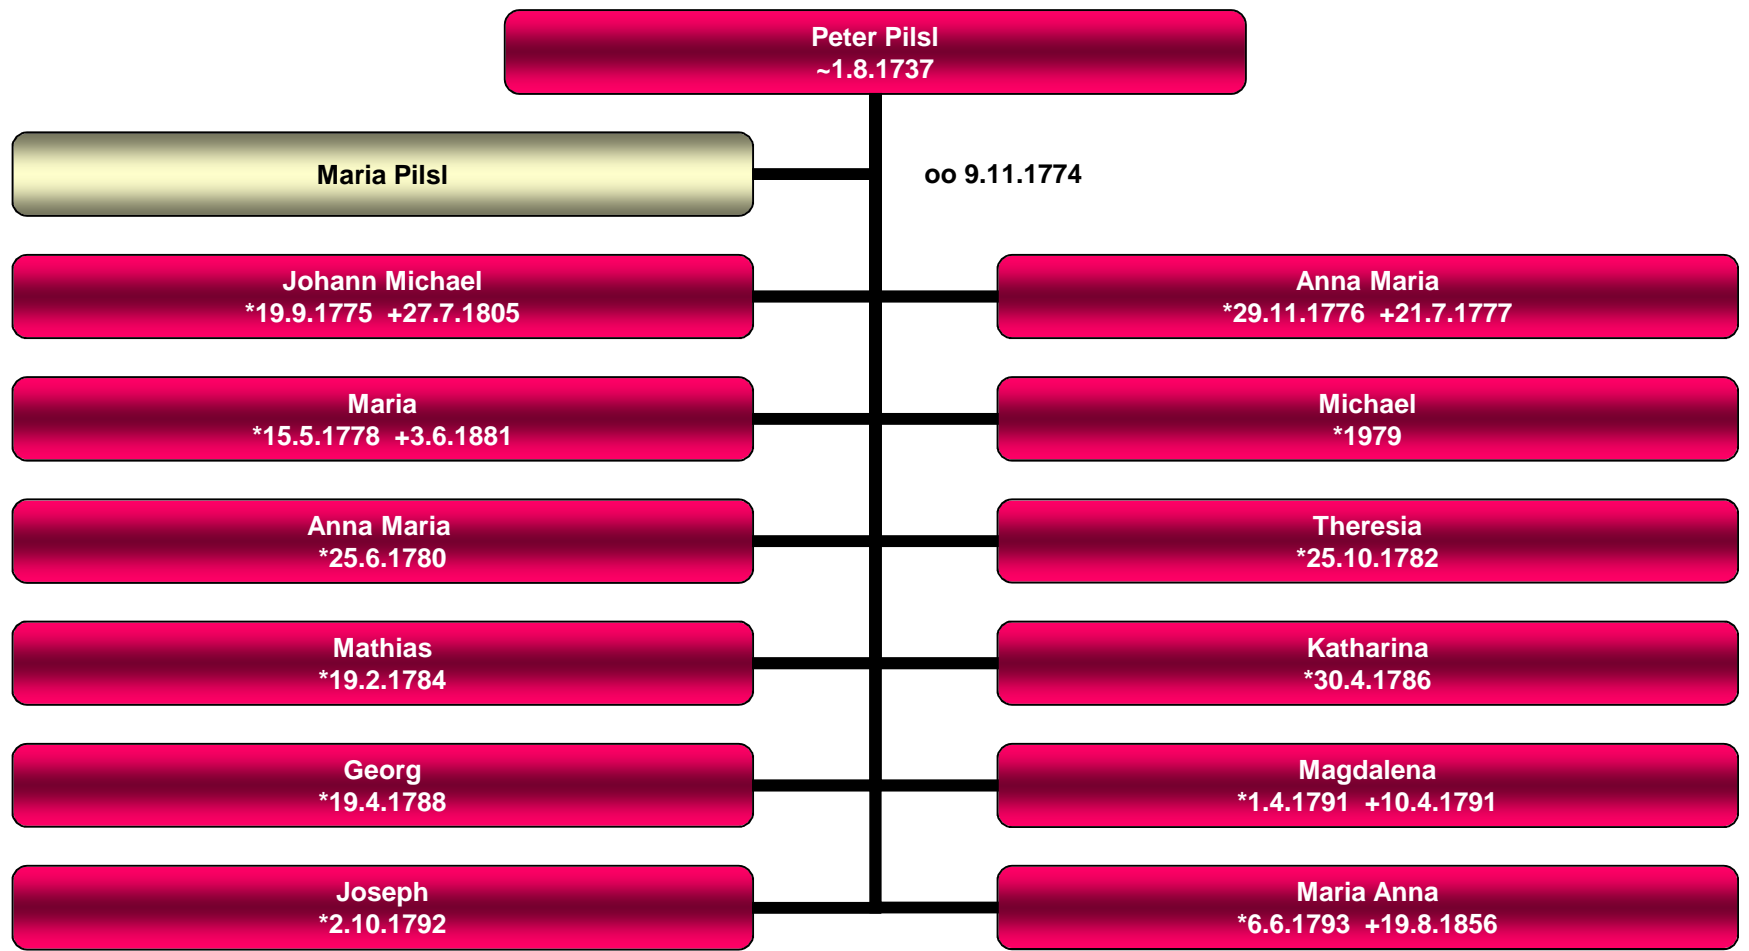

Stammbaum Maria Pilsl

Matzenberg

Stammbaum Peter Bilsl/1

Fernötzdorf

Stammbaum Peter Bilsl/2

Fernötzdorf

Stammbaum Peter Pisl/3

Fernötzdorf

Stammbaum Balthasar Pilsl

Fernötzdorf

Stammbaum Sophia Pilsl

Lämmersdorf

Stammbaum Mathias Pilsl

Fernötzdorf

Stammbaum Maria Pilsl

Oberötzdorf

Stammbaum Peter Pilsl

Oberötzdorf 17 (Pilsl)

Stammbaum Michael Pilsl

Paulusberg

Stammbaum Anna Maria Pilsl

Oberötzdorf 17 (Pilsl)

Stammbaum Katharina Pilsl

Kroding

Stammbaum Georg Pilsl

Kollerschlag

Stammbaum Maria Pilsl

Grub 28/52 (Heindlgut)

Stammbaum Justina Pilsl

Wippling

Stammbaum Regina Pilsl

Kroding