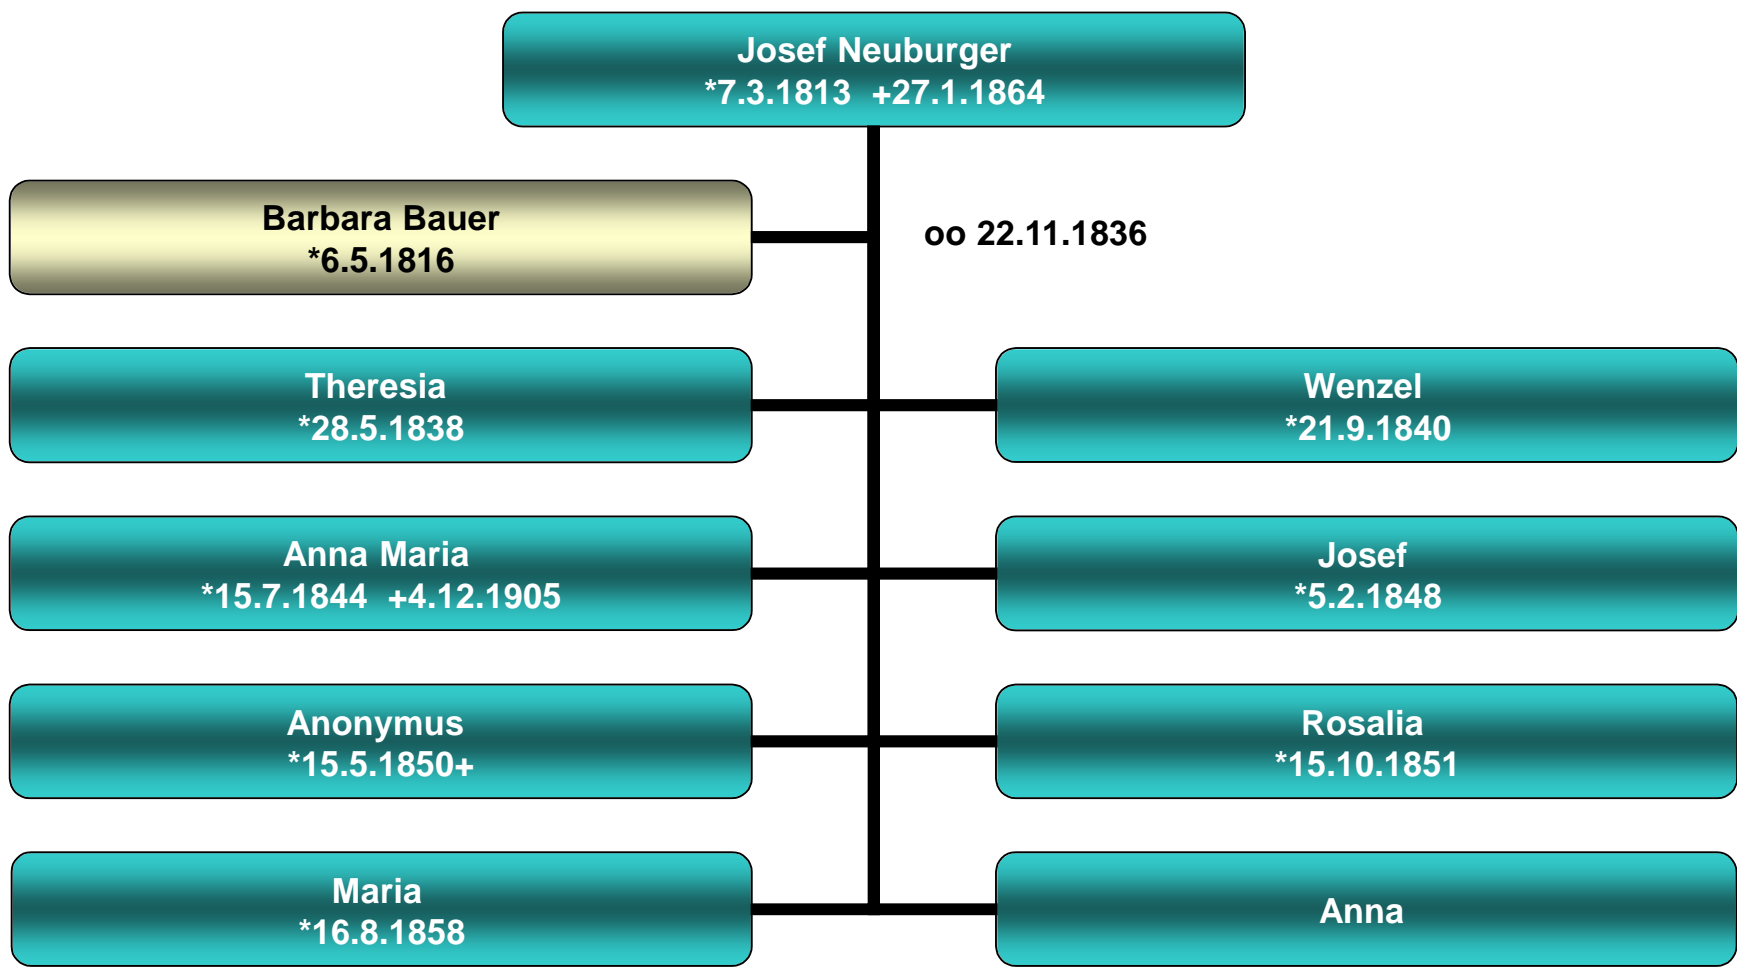

Stammbaum Bertha Schwarz

Wattetitz

Bertha Schwarz
***14.8.1867**

Karl Prosser
***19.4.1850**

oo 26.5.1891

?

?

?

Stammbaum Agnes Neuburger

Stammbaum Josef Neuburger

Audechen 31

Stammbaum Theresia Neuburger

Stammbaum Wenzel Neuburger

Audechen 28

Stammbaum Johann Neuburger

Audechen 28