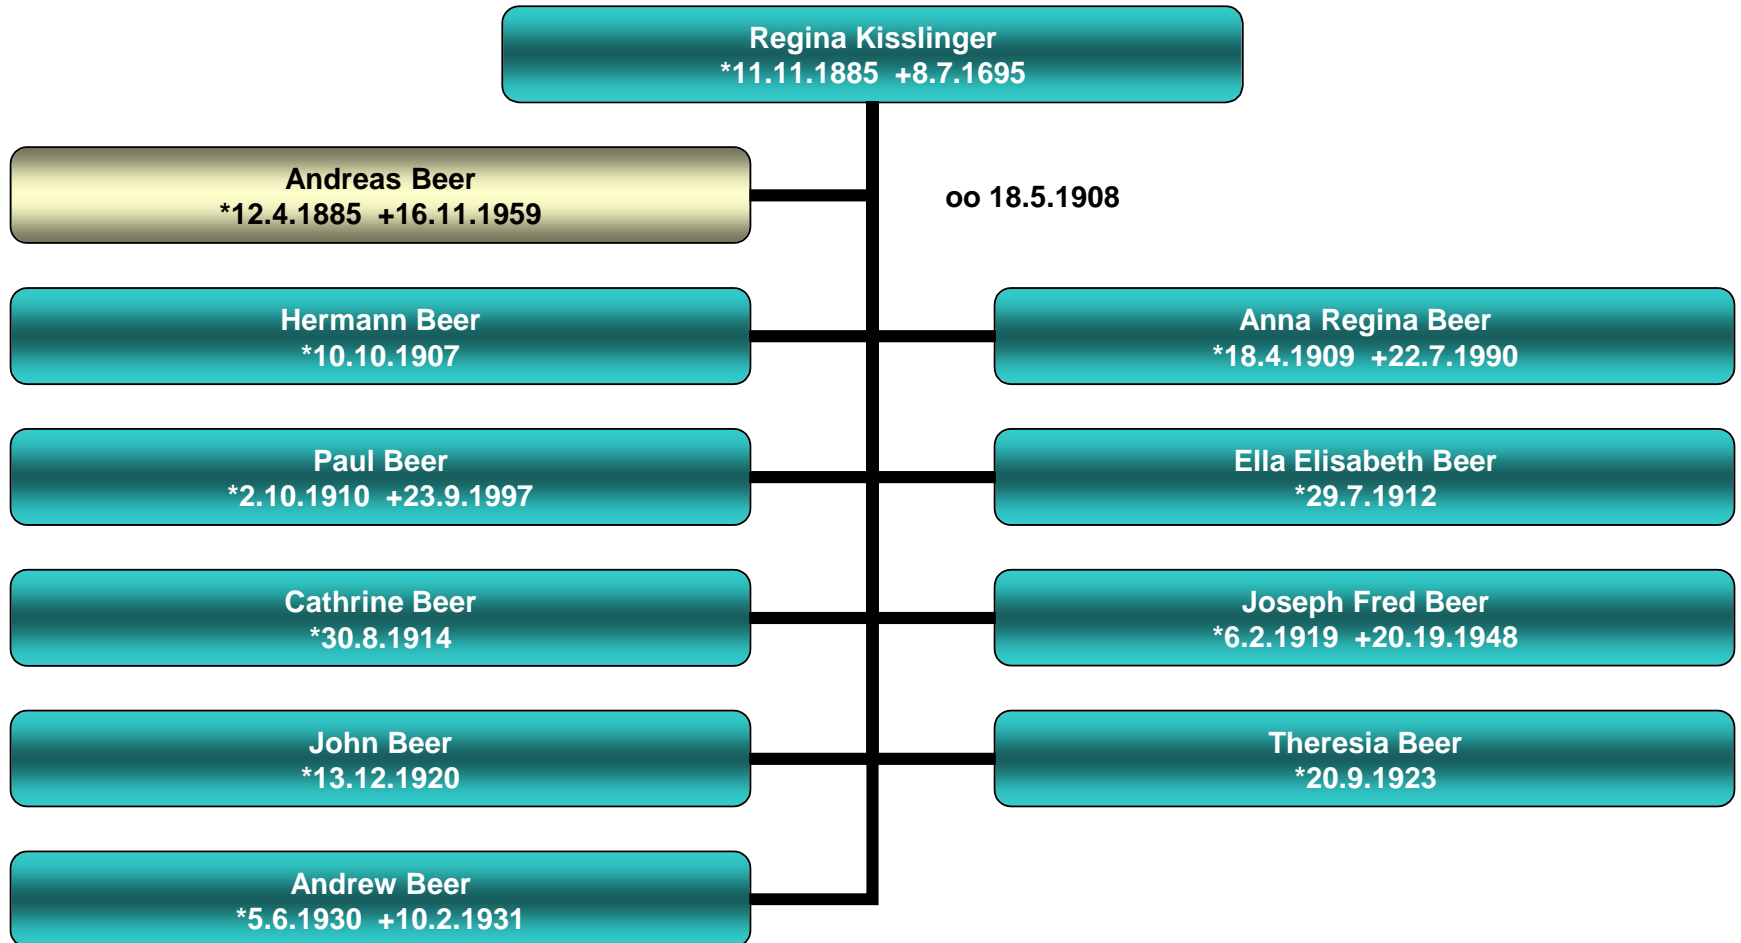

Sutschawa/Pojana Mikuli

Stammbaum Barbara Neuburger

Fürstenhut 21

Stammbaum Gottfried Hackl

Kimpolung/Pojana Mikuli

Gottfried Hackl
*8.11.1885

Philomena Hellinger
*17.8.1878

oo 11.11.1901

Petrolina Hackl
*ca. 1600

Wenzel Hackl
*17.7.1868

Karl Hackl
*5.10.1877

Stammbaum Franziska Neuburger

Kimpolung/Pojana Mikuli

Stammbaum Rosalia Neuburger

Kimpolung/Pojana Mikuli

Stammbaum Regina Kisslinger Ellis (Kansas)