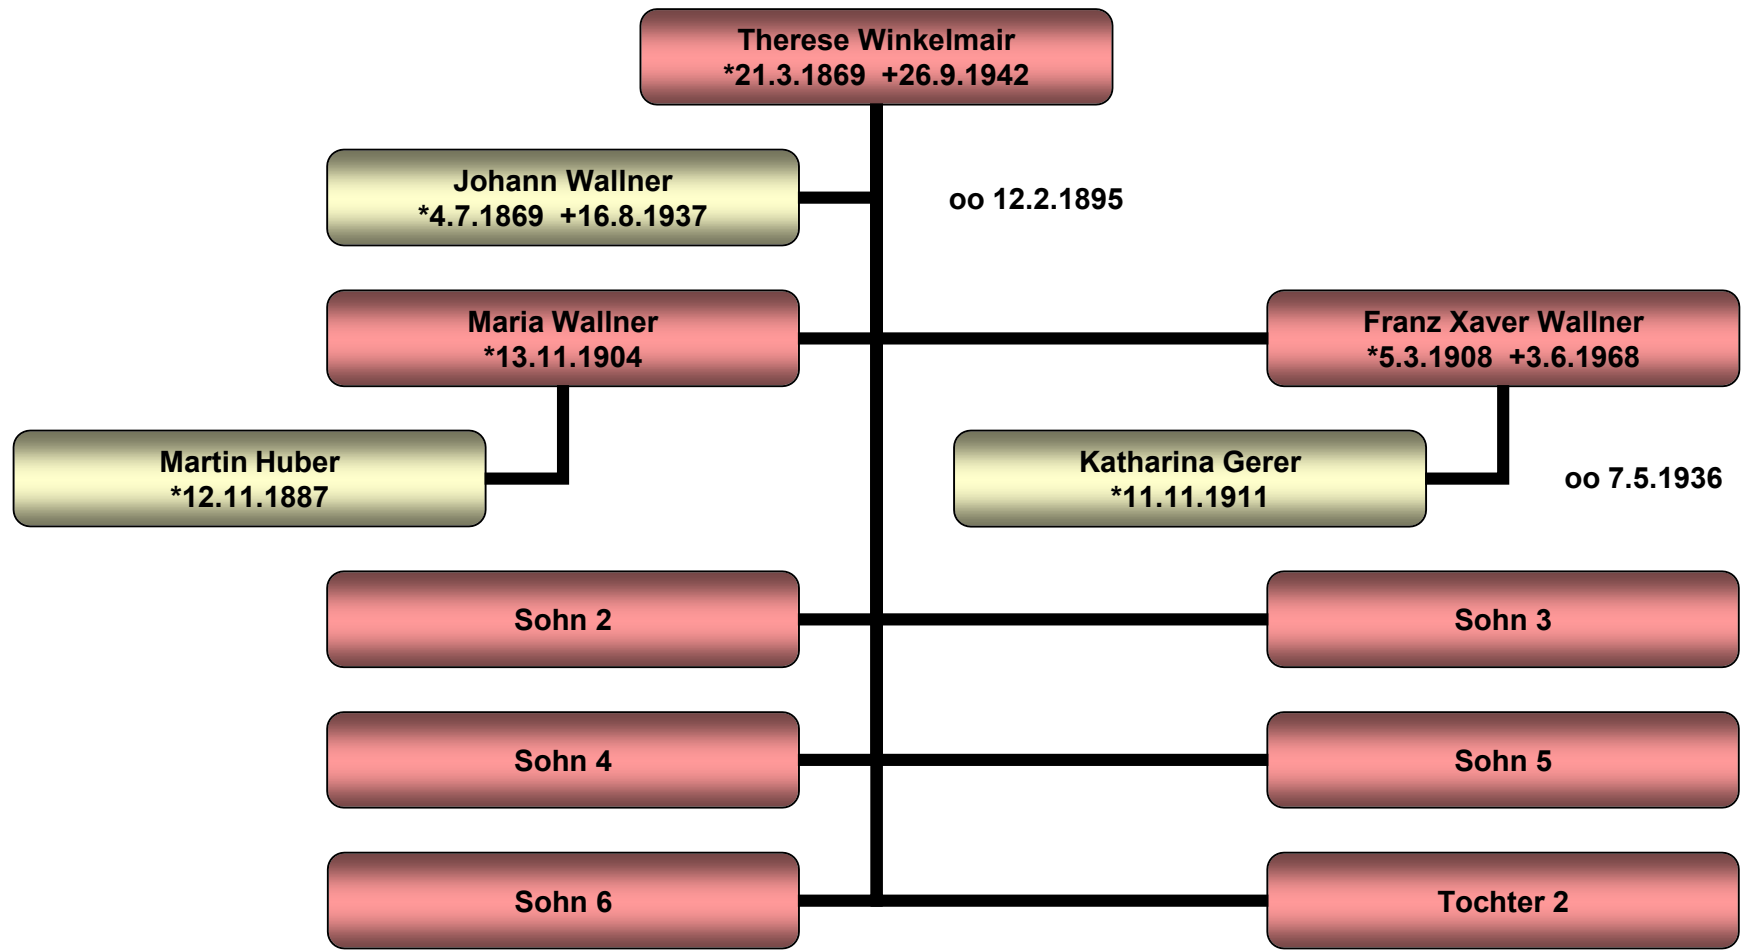

Stammbaum Jakob Müller

Kollbach 20

Stammbaum Jakob Müller

Freising

Stammbaum Maria Müller

Stammbaum Josef Müller

Grubweg

Stammbaum Jakob Müller

Stammbaum Johann Baptist Müller

Stammbaum Therese Müller

Kollbach 20 (Lechermann)

Stammbaum Therese Winkelmair

Kollbach 18 (Kipferl)

Stammbaum Franz Xaver Wallner

Kollbach 18 (Kipferl)

Stammbaum Maria Winklmaier

Haunstetten 29 (Eberl)

Stammbaum Therese Reisner

Aiterbach 21 (Hoißl)

Stadlmair Josef

ungef. 1934

S.d. [Stadlmair Josef](#) Aiterbach 22 (Eichschneider) und [Luckenhuber Therese](#)

* 05.09.1905 Aiterbach + 11.10.1971 Aiterbach