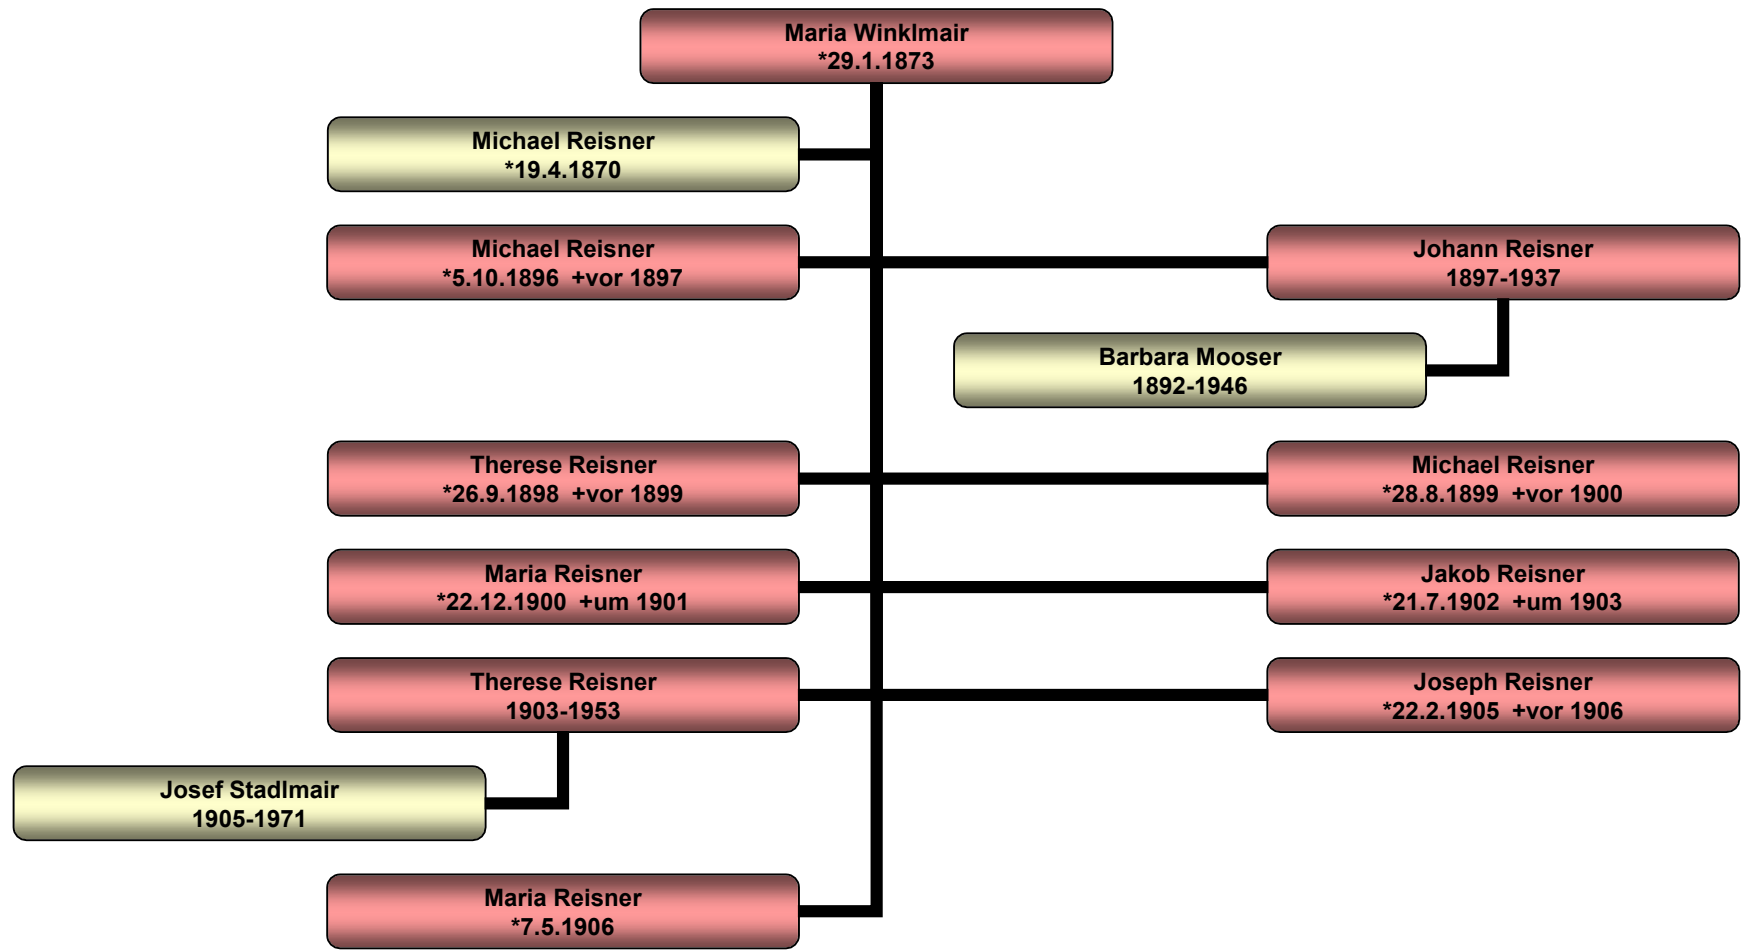

Stammbaum Jakob Müller

Kollbach 20

Stammbaum Jakob Müller

Freising

Stammbaum Maria Müller

Stammbaum Josef Müller

Grubweg

Stammbaum Jakob Müller

Stammbaum Johann Baptist Müller

Stammbaum Therese Müller

Kollbach 20 (Lechermann)

Stammbaum Therese Winkelmair

Kollbach 18 (Kipferl)

Stammbaum Franz Xaver Wallner

Kollbach 18 (Kipferl)

Stammbaum Maria Winklmaier

Haunstetten 29 (Eberl)

Stammbaum Therese Reisner

Aiterbach 21 (Hoißl)

Stadlmair Josef

ungef. 1934

S.d. [Stadlmair Josef](#) Aiterbach 22 (Eichschneider) und [Luckenhuber Therese](#)

* 05.09.1905 Aiterbach + 11.10.1971 Aiterbach