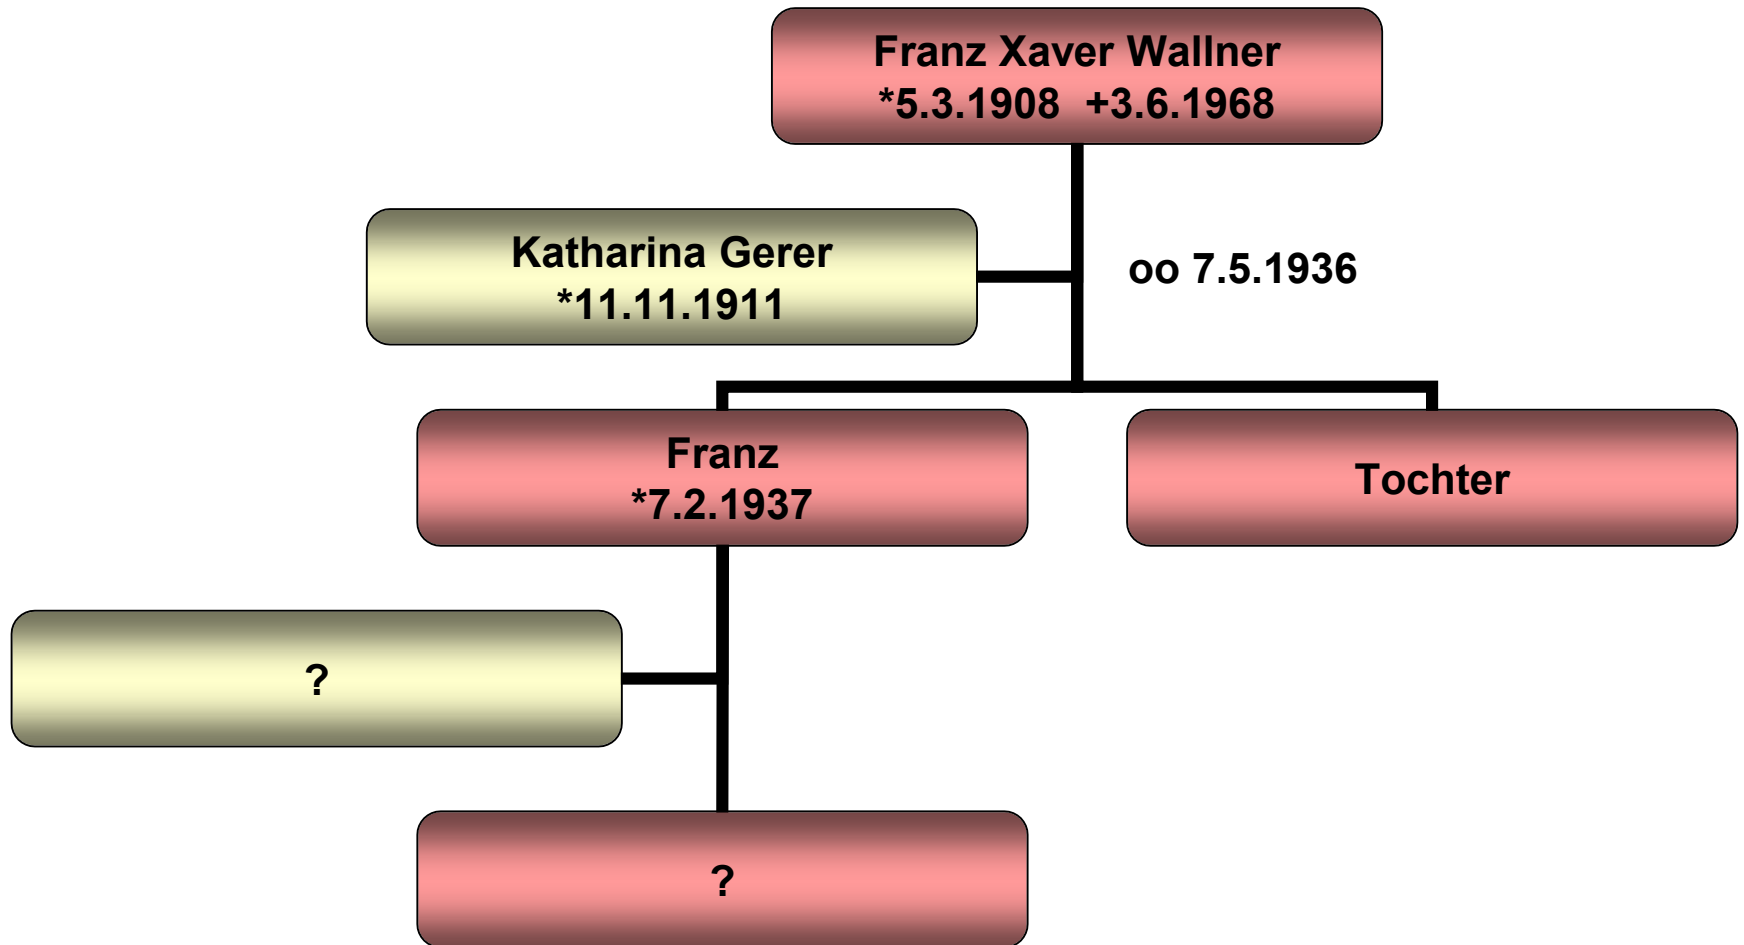

Stammbaum Jakob Müller

Kollbach 20

Stammbaum Jakob Müller

Freising

Stammbaum Maria Müller

Stammbaum Josef Müller

Grubweg

Stammbaum Jakob Müller

Stammbaum Johann Baptist Müller

Stammbaum Therese Müller

Kollbach 20 (Lechermann)

Stammbaum Therese Winkelmair

Kollbach 18 (Kipferl)

Stammbaum Franz Xaver Wallner

Kollbach 18 (Kipferl)

Stammbaum Maria Winklmaier

Haunstetten 29 (Eberl)

Stammbaum Therese Reisner

Aiterbach 21 (Hoißl)

Stadlmair Josef

ungef. 1934

S.d. [Stadlmair Josef](#) Aiterbach 22 (Eichschneider) und [Luckenhuber Therese](#)

* 05.09.1905 Aiterbach + 11.10.1971 Aiterbach