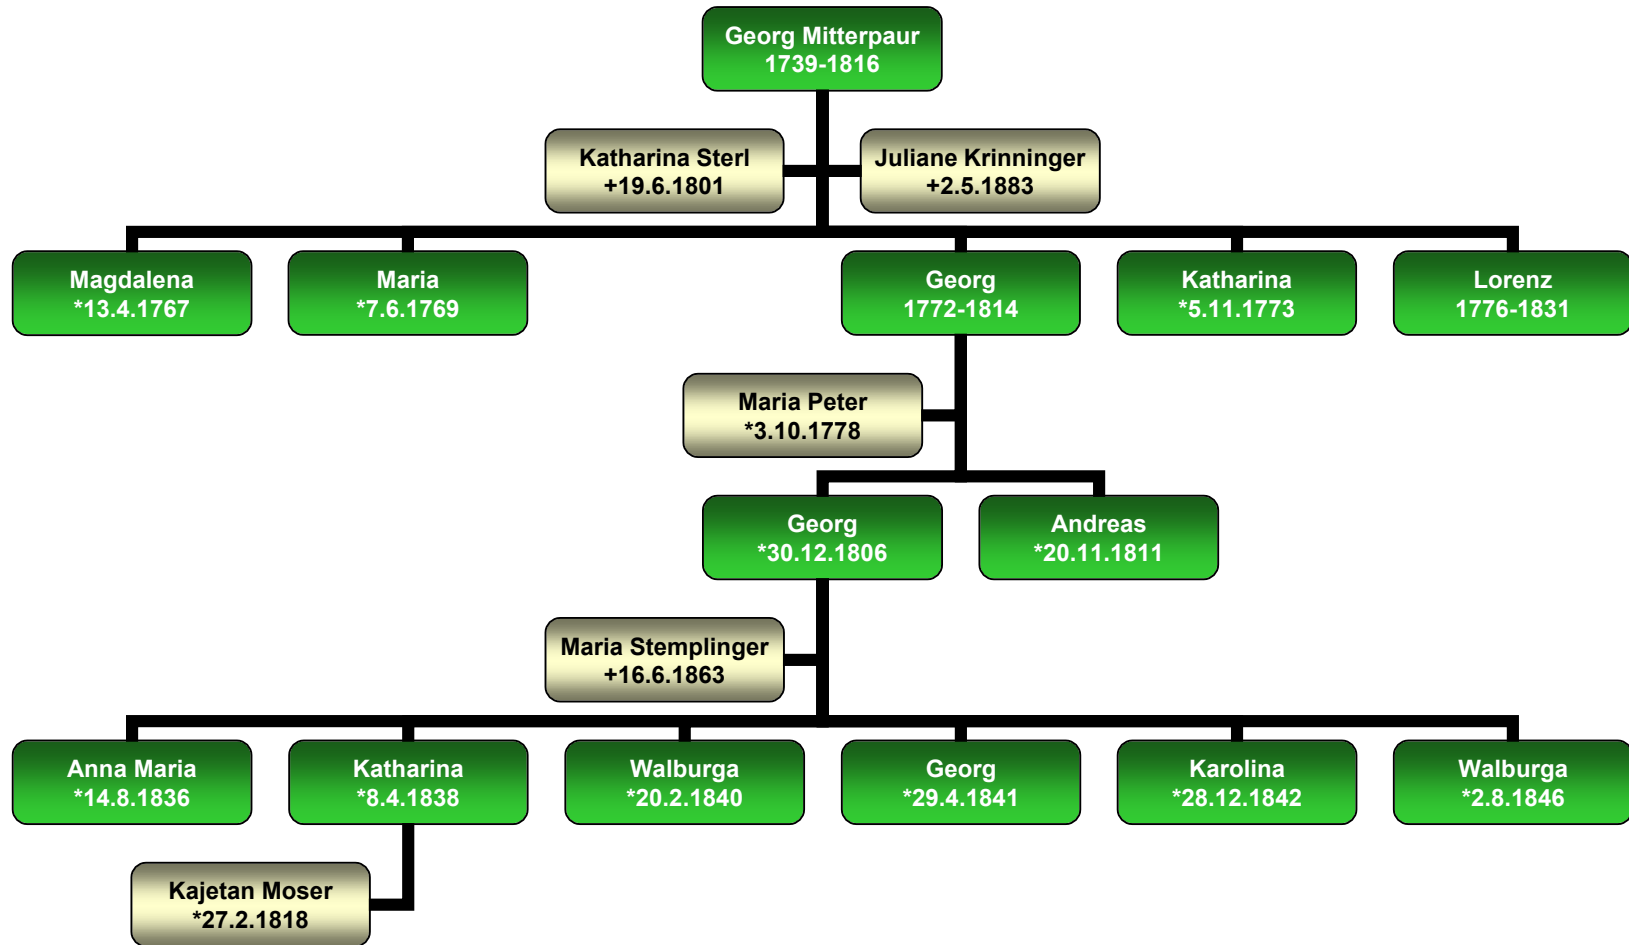

Stammbaum Stephan Mitterpaur

Stammbaum Georg Mitterpaur

Niederbrünst

Stammbaum Johann Mitterpaur

Stammbaum Georg Mitterpaur

Niederbrünst

Stammbaum Georg Mitterpaur

Stammbaum Georg Mitterpaur

Stammbaum Georg Mitterpaur

Stammbaum Philipp Mitterpaur

Stammbaum Maximilian Mitterbauer

Bärnbachmühle 11

Stammbaum Mathias Mitterbauer

Bärnbachmühle 11

Stammbaum Simon Mitterbauer

Niedernhof 72/33

Stammbaum Matthäus Mitterbauer

Obernzell 52

Stammbaum Johann Mitterbauer

Ederlsdorf

Stammbaum Peter Mitterbauer

Niedernhof 72/33

Peter Mitterbauer
1819-1880

Maria Roll

?

?

?

Stammbaum Andreas Mitterbauer

Niedernhof 72

**Andreas
Mitterbauer**
*23.11.1821

Theresia Hager

?