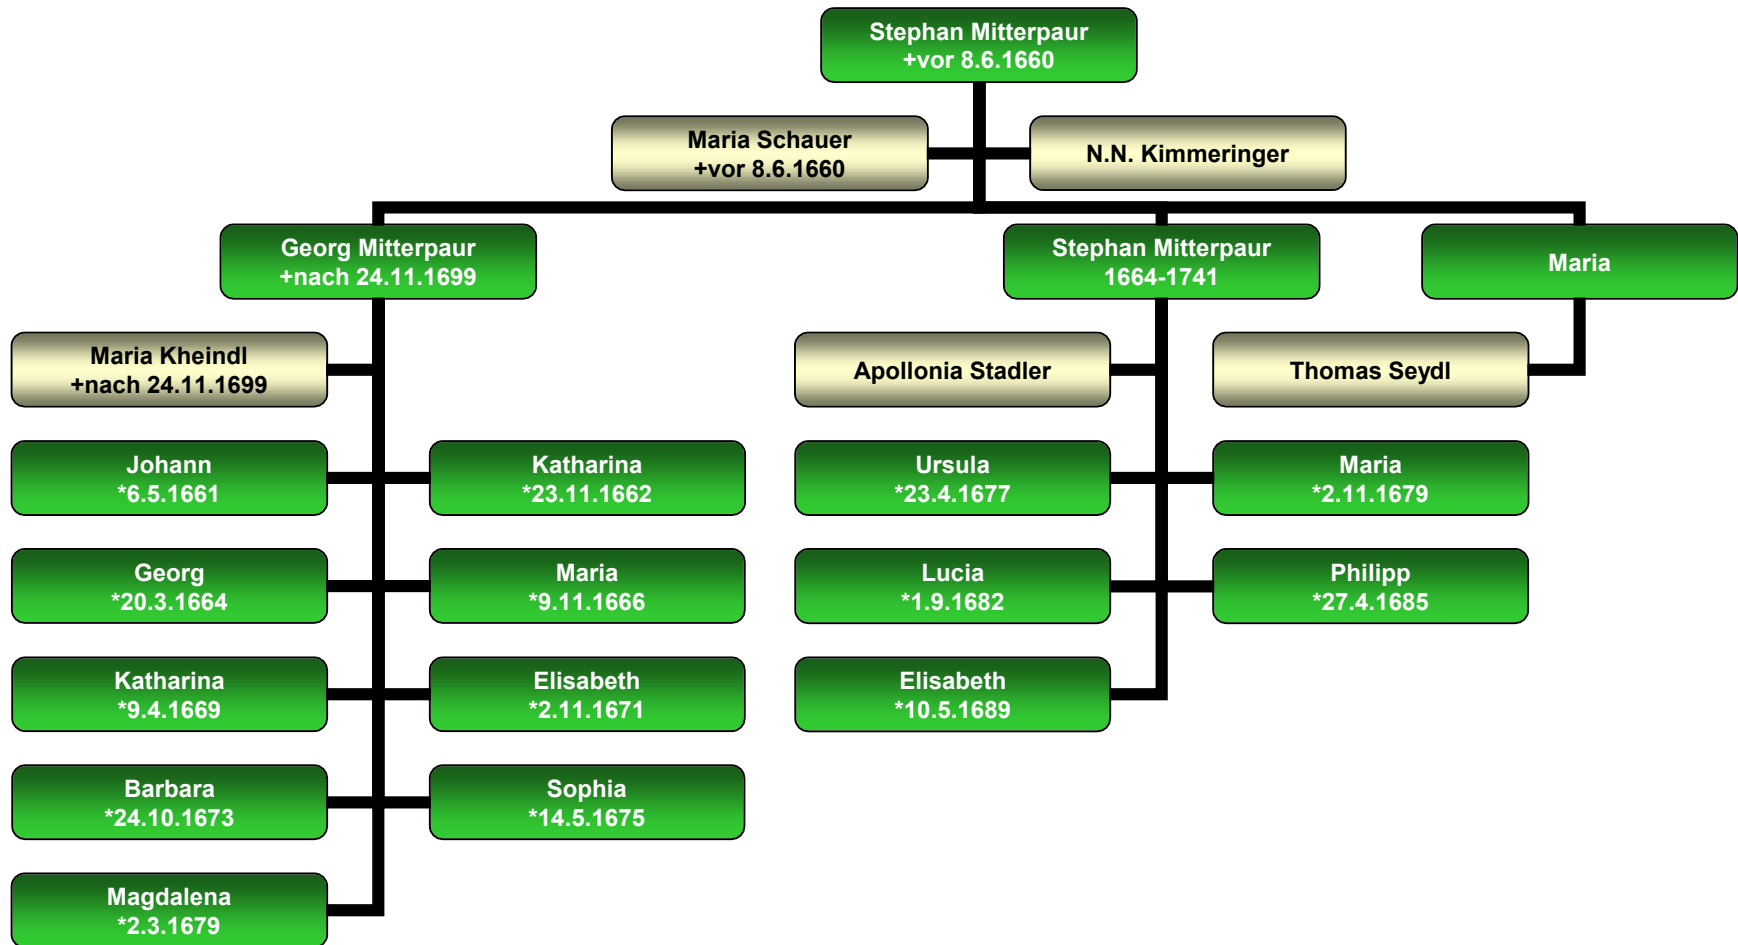

Stammbaum Stephan Mitterpaur

Stammbaum Georg Mitterpaur

Niederbrünst

Stammbaum Johann Mitterpaur

Stammbaum Georg Mitterpaur

Niederbrünst

Stammbaum Georg Mitterpaur

Stammbaum Georg Mitterpaur

Stammbaum Georg Mitterpaur

Stammbaum Philipp Mitterpaur

Stammbaum Maximilian Mitterbauer

Bärnbachmühle 11

Stammbaum Mathias Mitterbauer

Bärnbachmühle 11

Stammbaum Simon Mitterbauer

Niedernhof 72/33

Stammbaum Matthäus Mitterbauer

Obernzell 52

Stammbaum Johann Mitterbauer

Ederlsdorf

Stammbaum Peter Mitterbauer

Niedernhof 72/33

Peter Mitterbauer
1819-1880

Maria Roll

?

?

?

Stammbaum Andreas Mitterbauer

Niedernhof 72

**Andreas
Mitterbauer**
*23.11.1821

Theresia Hager

?