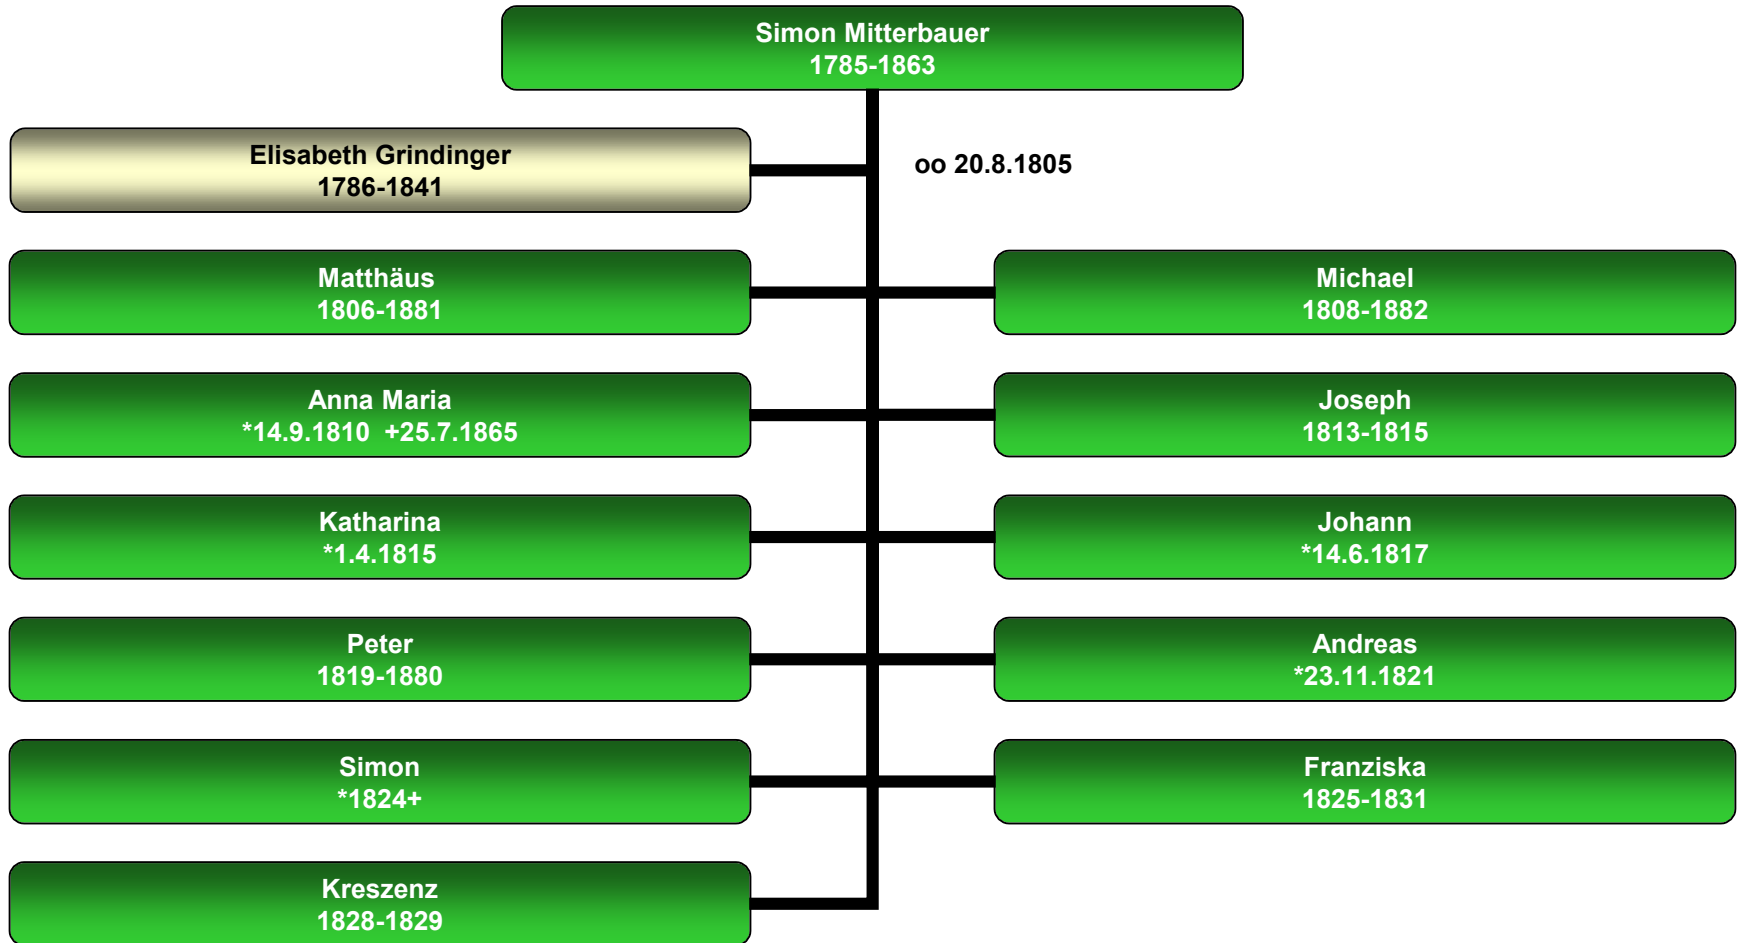

Stammbaum Stephan Mitterpaur

Stammbaum Georg Mitterpaur

Niederbrünst

Stammbaum Johann Mitterpaur

Stammbaum Georg Mitterpaur

Niederbrünst

Stammbaum Georg Mitterpaur

Stammbaum Georg Mitterpaur

Stammbaum Georg Mitterpaur

Stammbaum Philipp Mitterpaur

Stammbaum Maximilian Mitterbauer

Bärnbachmühle 11

Stammbaum Mathias Mitterbauer

Bärnbachmühle 11

Stammbaum Simon Mitterbauer

Niedernhof 72/33

Stammbaum Matthäus Mitterbauer

Obernzell 52

Stammbaum Johann Mitterbauer

Ederlsdorf

Stammbaum Peter Mitterbauer

Niedernhof 72/33

Peter Mitterbauer
1819-1880

Maria Roll

?

?

?

Stammbaum Andreas Mitterbauer

Niedernhof 72

**Andreas
Mitterbauer**
*23.11.1821

Theresia Hager

?