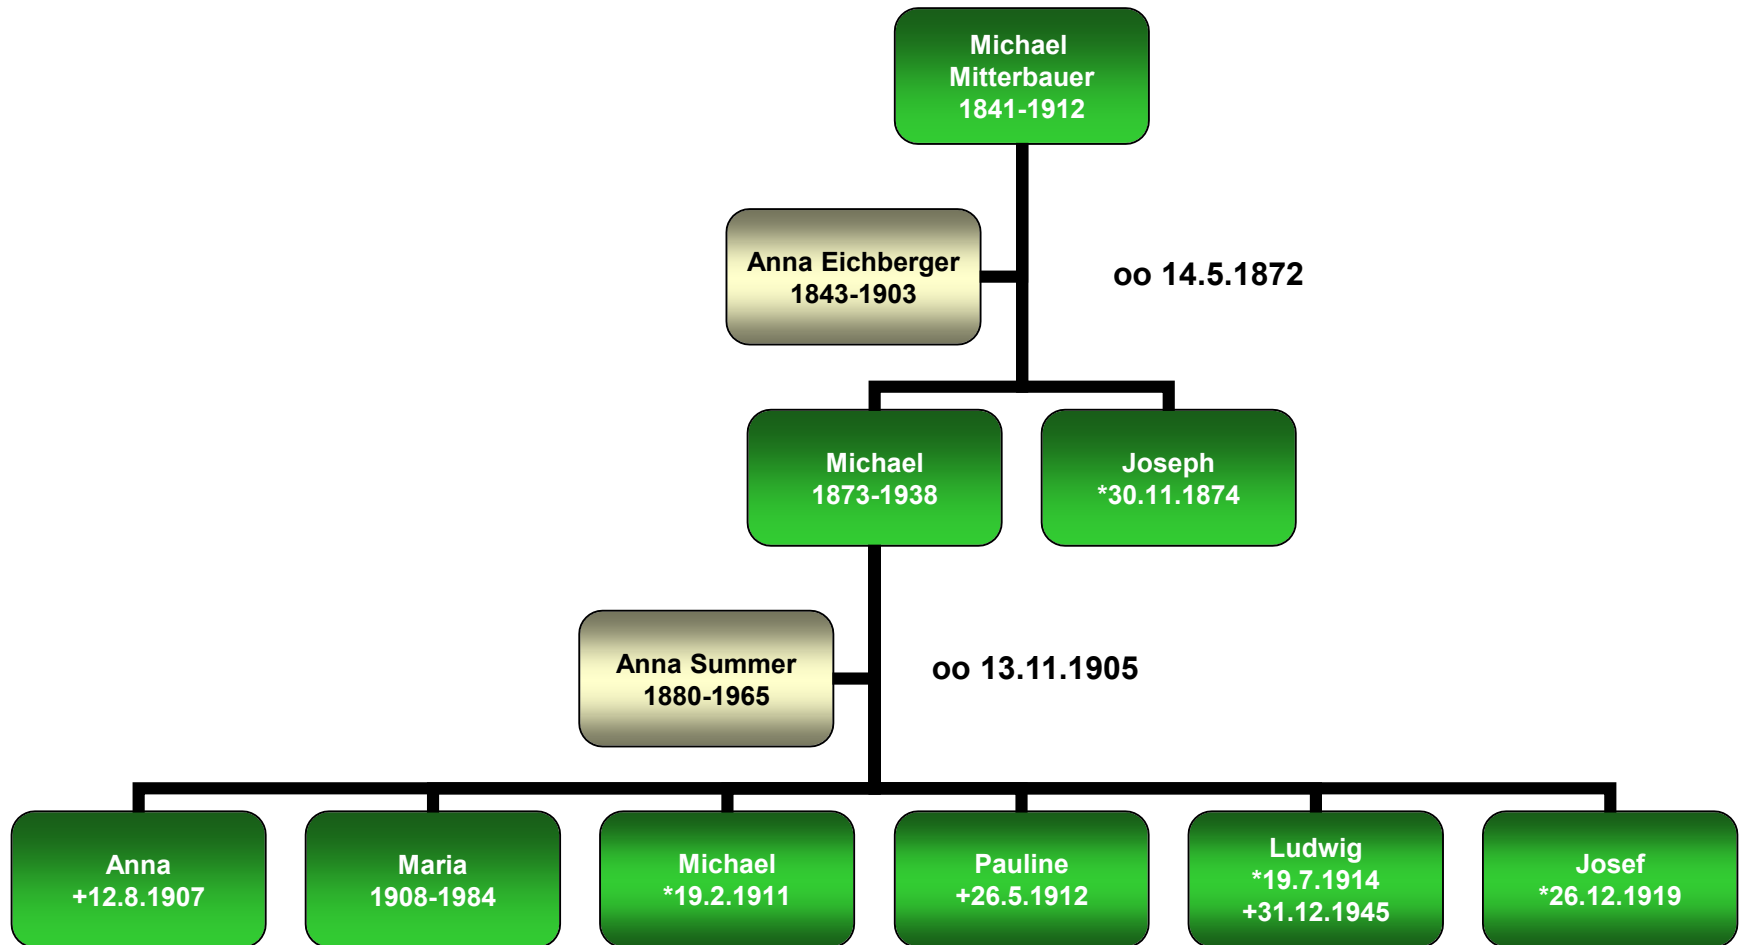

Stammbaum Johann Mitterbauer

Hundsruck

Stammbaum Petronilla Mitterbauer

Matzenberg 32

Petronilla Mitterbauer
*16.9.1891 +6.12.1969

Ludwig Prügl
*31.12.1880 +14.5.1943

Ludwig Prügl
*18.4.1920 +27.2.1994

Johann Prügl
+2014

N.N.

Josef Prügl
*2.6.1924 +31.12.2005

N.N.

Stammbaum Josef Prügl

Matzenberg 2

Stammbaum Josef Prügl

Matzenberg 2

Stammbaum Heinrich Mitterbauer

Niederndorf

Stammbaum Michael Mitterbauer

Bärnbachmühle 11

Stammbaum Johann Nepomuk Mitterbauer Eckerstampf

Stammbaum Michael Mitterbauer

Leopoldsdorf 11

Stammbaum Michael Mitterbauer

Leopoldsdorf 11

Stammbaum Josef Mitterbauer

Leopoldsdorf 16

Stammbaum Stephan Mitterpaur

Urkunden

[46]	T_Obernzell_007_0085_5
[46]	S_Obernzell_019_0173_1
[46]	M_Obernzell_013_0111_2
[92]	T_Obernzell_006_0258_8
[92]	S_Obernzell_019_0052_11
[92]	M_Obernzell_012_0212_4