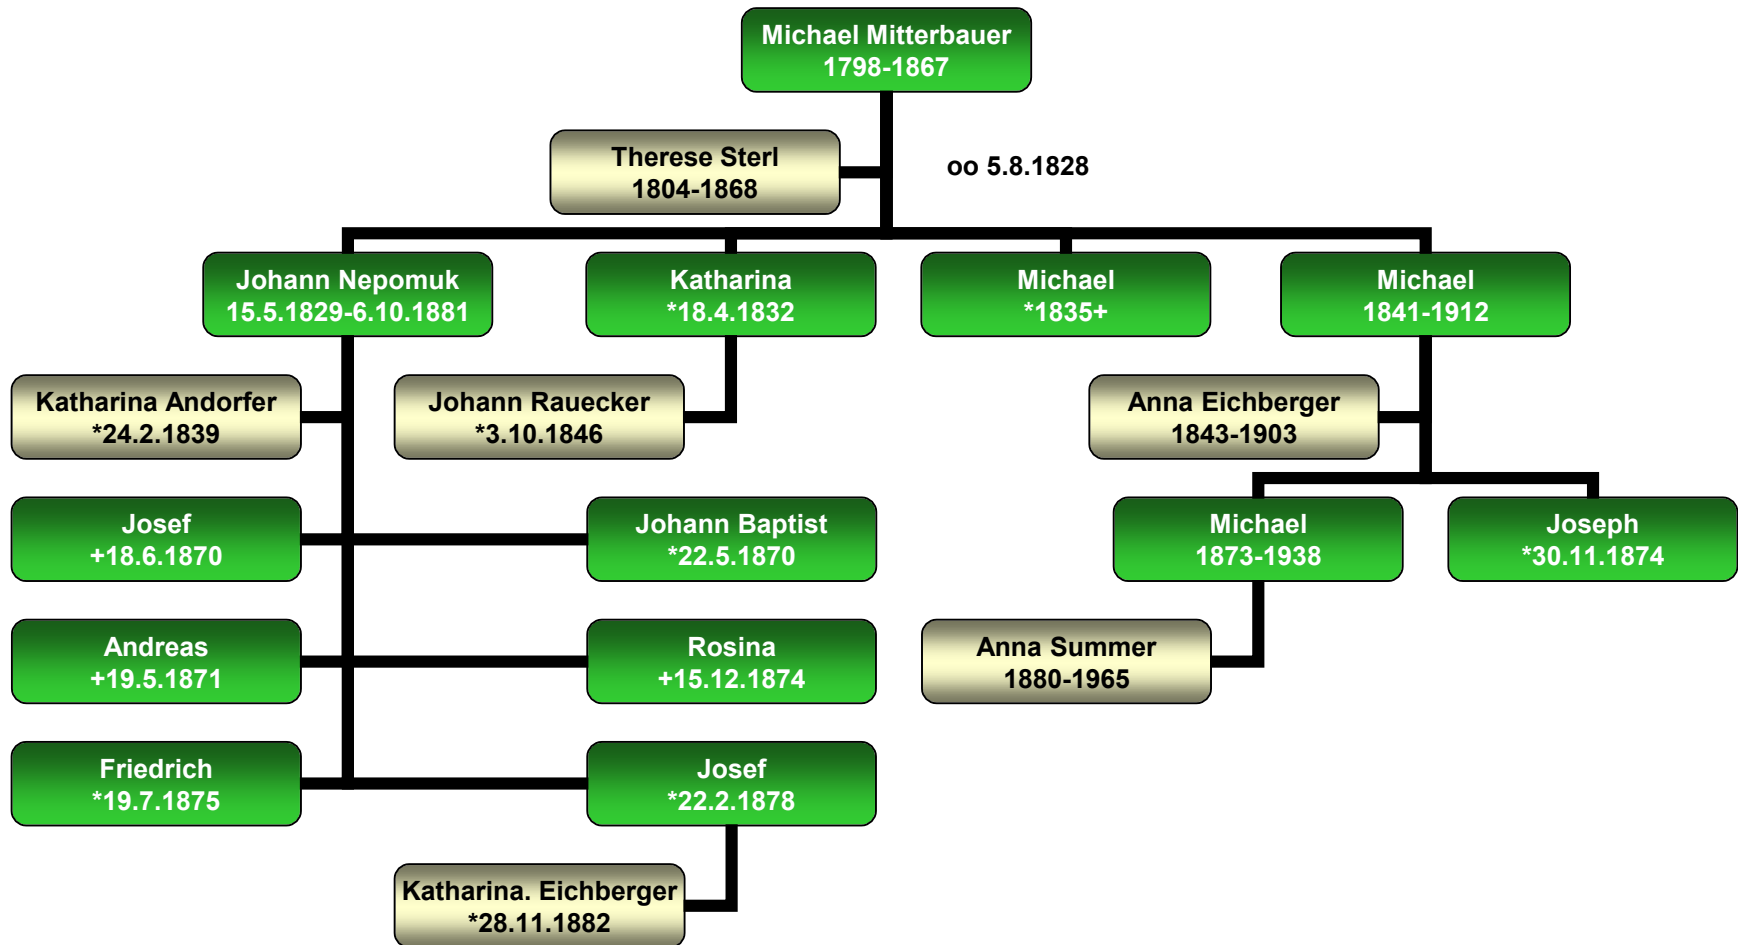

?

?

Stammbaum Josef Mitterbauer

Ederlsdorf

Stammbaum Johann Mitterbauer

Ederlsdorf

Stammbaum Johann Mitterbauer

Hundsruck

Stammbaum Johann Mitterbauer

Hundsruck

Stammbaum Petronilla Mitterbauer

Matzenberg 32

Petronilla Mitterbauer
*16.9.1891 +6.12.1969

Ludwig Prügl
*31.12.1880 +14.5.1943

Ludwig Prügl
*18.4.1920 +27.2.1994

Johann Prügl
+2014

N.N.

Josef Prügl
*2.6.1924 +31.12.2005

N.N.

Stammbaum Josef Prügl

Matzenberg 2

Stammbaum Josef Prügl

Matzenberg 2

Stammbaum Heinrich Mitterbauer

Niederndorf

Stammbaum Michael Mitterbauer

Bärnbachmühle 11

Stammbaum Johann Nepomuk Mitterbauer Eckerstampf

Stammbaum Michael Mitterbauer

Leopoldsdorf 11

Stammbaum Michael Mitterbauer

Leopoldsdorf 11