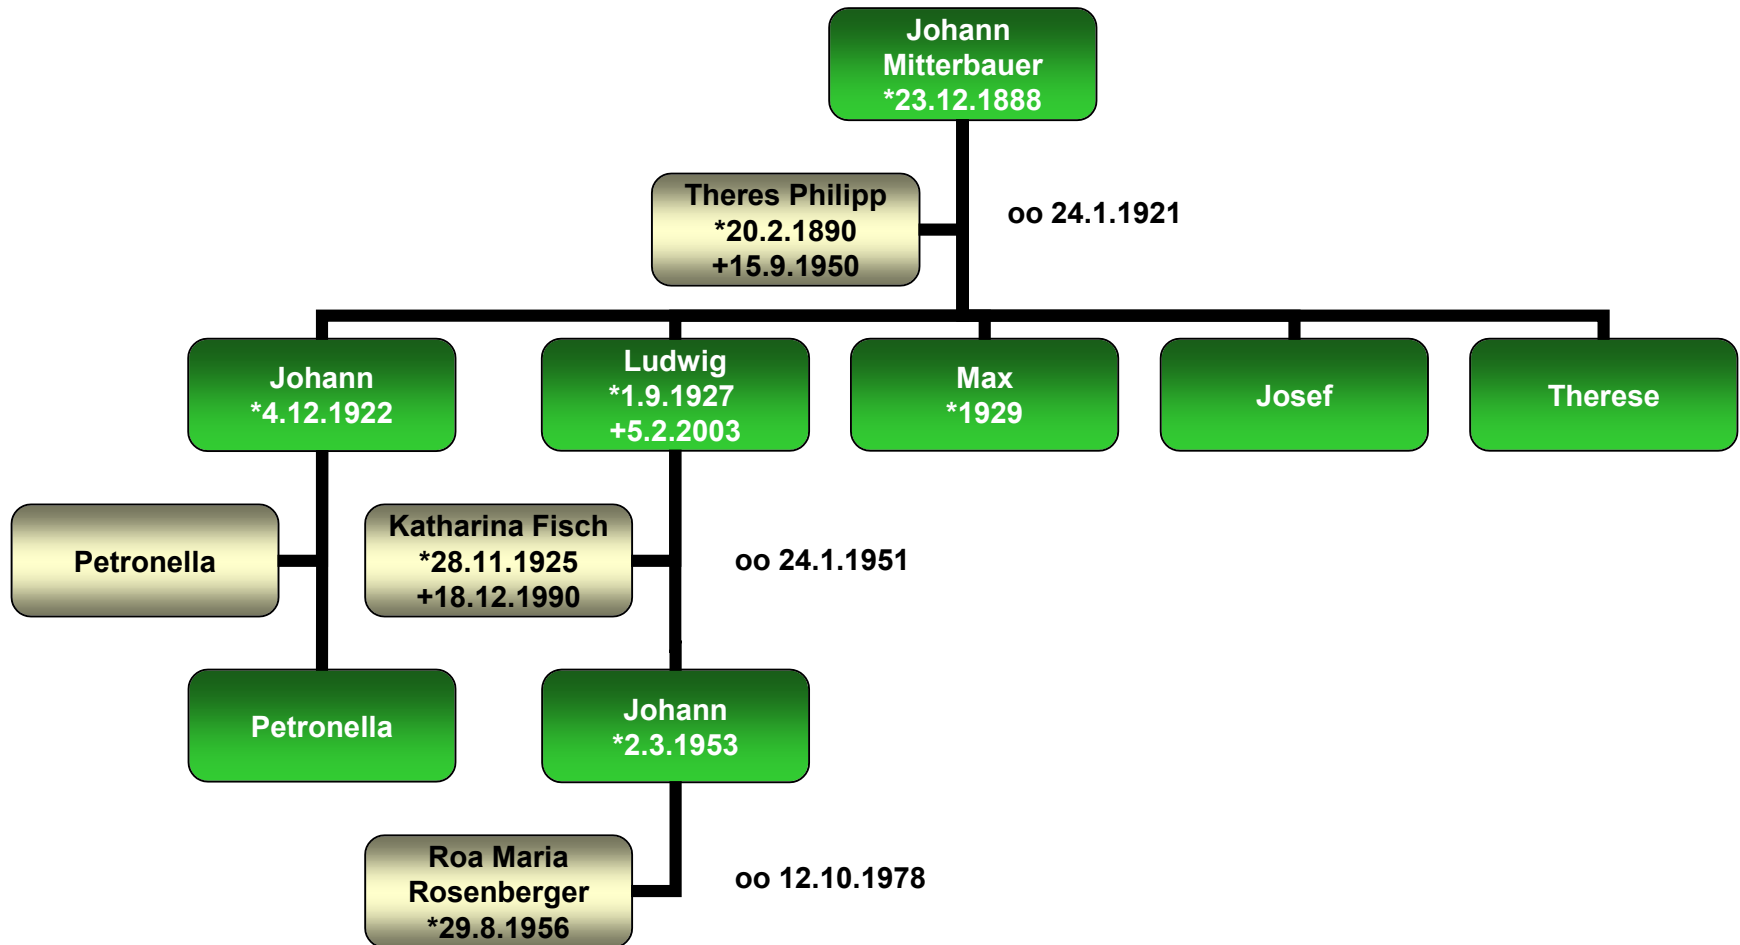

?

?

?

Stammbaum Andreas Mitterbauer

Niedernhof 72

**Andreas
Mitterbauer**
*23.11.1821

Theresia Hager

?

?

?

Stammbaum Josef Mitterbauer

Ederlsdorf

Stammbaum Johann Mitterbauer

Ederlsdorf

Stammbaum Johann Mitterbauer

Hundsruck

Stammbaum Johann Mitterbauer

Hundsruck

Stammbaum Petronilla Mitterbauer

Matzenberg 32

Petronilla Mitterbauer
*16.9.1891 +6.12.1969

Ludwig Prügl
*31.12.1880 +14.5.1943

Ludwig Prügl
*18.4.1920 +27.2.1994

Johann Prügl
+2014

N.N.

Josef Prügl
*2.6.1924 +31.12.2005

N.N.

Stammbaum Josef Prügl

Matzenberg 2

Stammbaum Josef Prügl

Matzenberg 2

Stammbaum Heinrich Mitterbauer