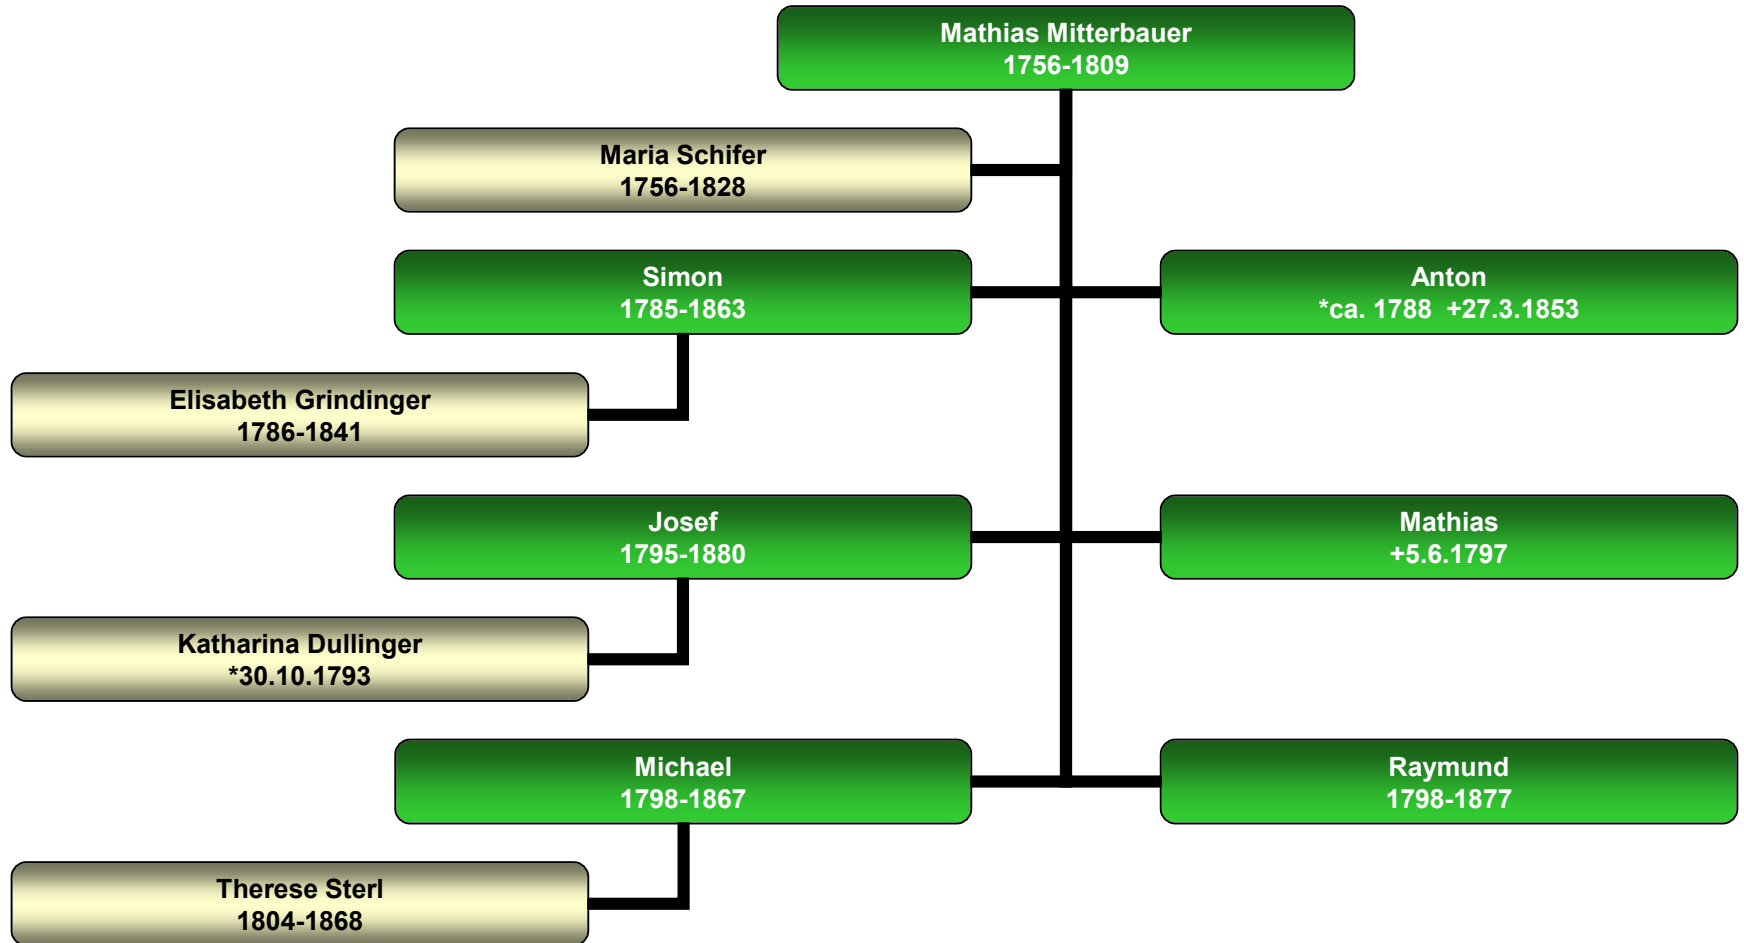

Stammbaum Stephan Mitterpaur

Stammbaum Georg Mitterpaur

Niederbrünst

Stammbaum Johann Mitterpaur

Stammbaum Georg Mitterpaur

Niederbrünst

Stammbaum Georg Mitterpaur

Stammbaum Georg Mitterpaur

Stammbaum Georg Mitterpaur

Stammbaum Philipp Mitterpaur

Stammbaum Maximilian Mitterbauer

Bärnbachmühle 11

Stammbaum Mathias Mitterbauer

Bärnbachmühle 11

Stammbaum Simon Mitterbauer

Niedernhof 72/33

Stammbaum Matthäus Mitterbauer

Obernzell 52

Stammbaum Johann Mitterbauer

Ederlsdorf

Stammbaum Peter Mitterbauer

Niedernhof 72/33

Peter Mitterbauer
1819-1880

Maria Roll

?

?

?

Stammbaum Andreas Mitterbauer

Niedernhof 72

**Andreas
Mitterbauer**
*23.11.1821

Theresia Hager

?