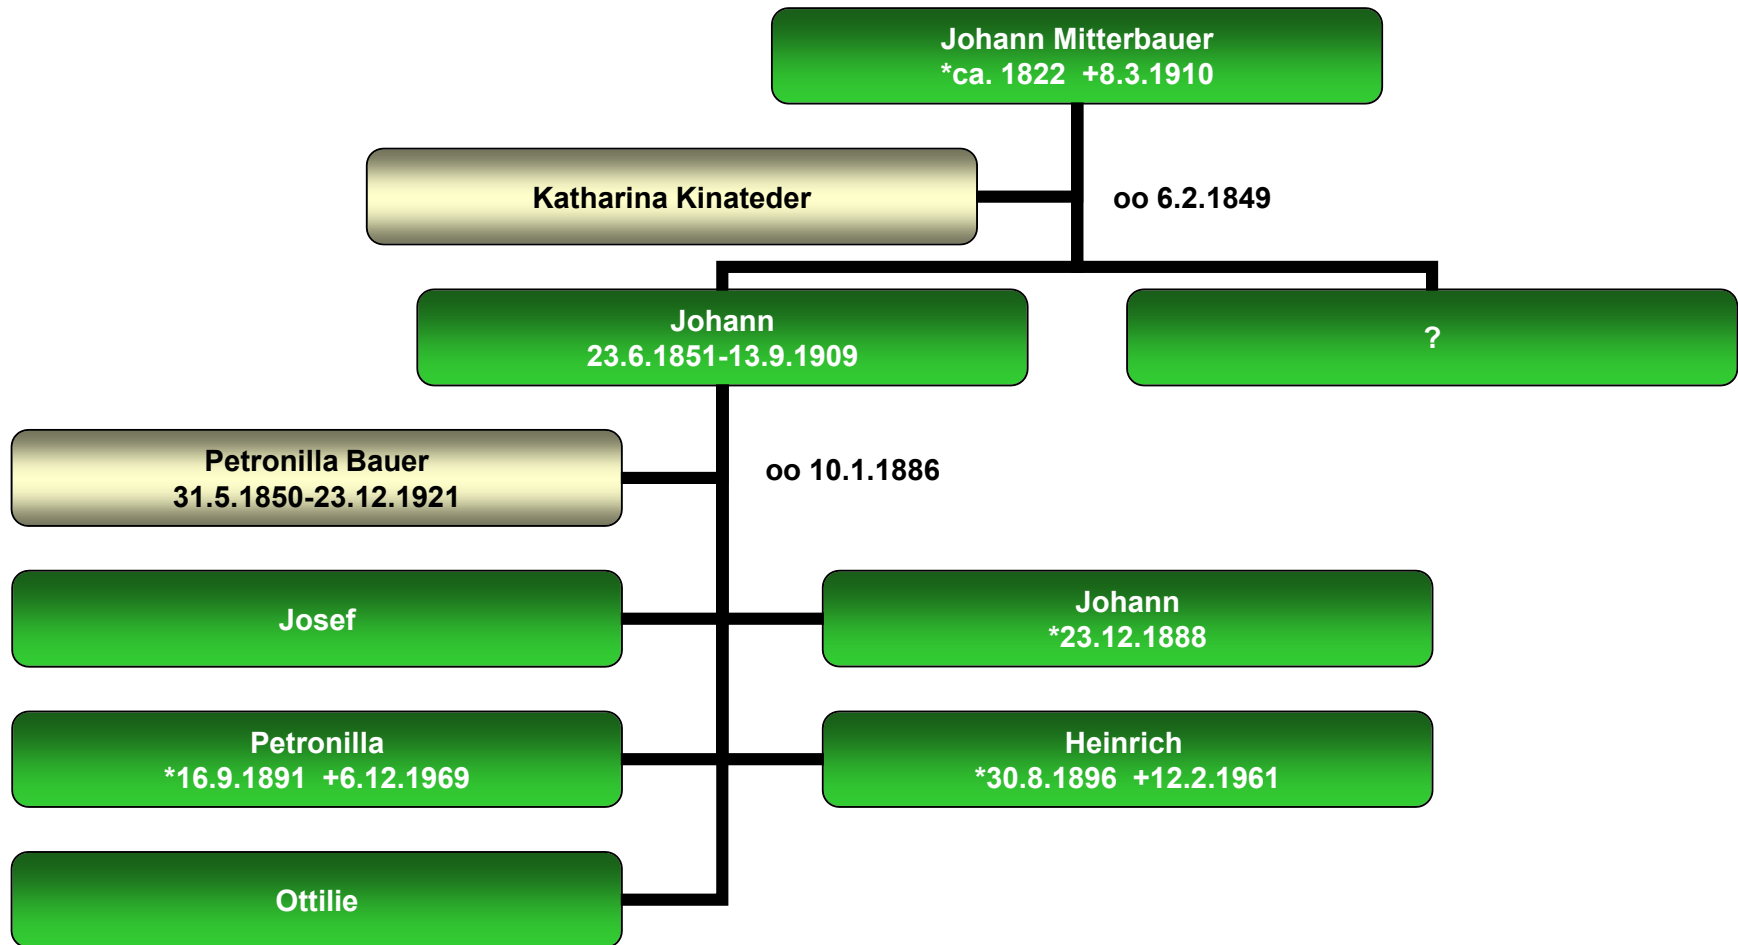

?

?

?

Stammbaum Andreas Mitterbauer

Niedernhof 72

**Andreas
Mitterbauer**
*23.11.1821

Theresia Hager

?

?

?

Stammbaum Josef Mitterbauer

Ederlsdorf

Stammbaum Johann Mitterbauer

Ederlsdorf

Stammbaum Johann Mitterbauer

Hundsruck

Stammbaum Johann Mitterbauer

Hundsruck

Stammbaum Petronilla Mitterbauer

Matzenberg 32

Petronilla Mitterbauer
*16.9.1891 +6.12.1969

Ludwig Prügl
*31.12.1880 +14.5.1943

Ludwig Prügl
*18.4.1920 +27.2.1994

Johann Prügl
+2014

N.N.

Josef Prügl
*2.6.1924 +31.12.2005

N.N.

Stammbaum Josef Prügl

Matzenberg 2

Stammbaum Josef Prügl

Matzenberg 2

Stammbaum Heinrich Mitterbauer