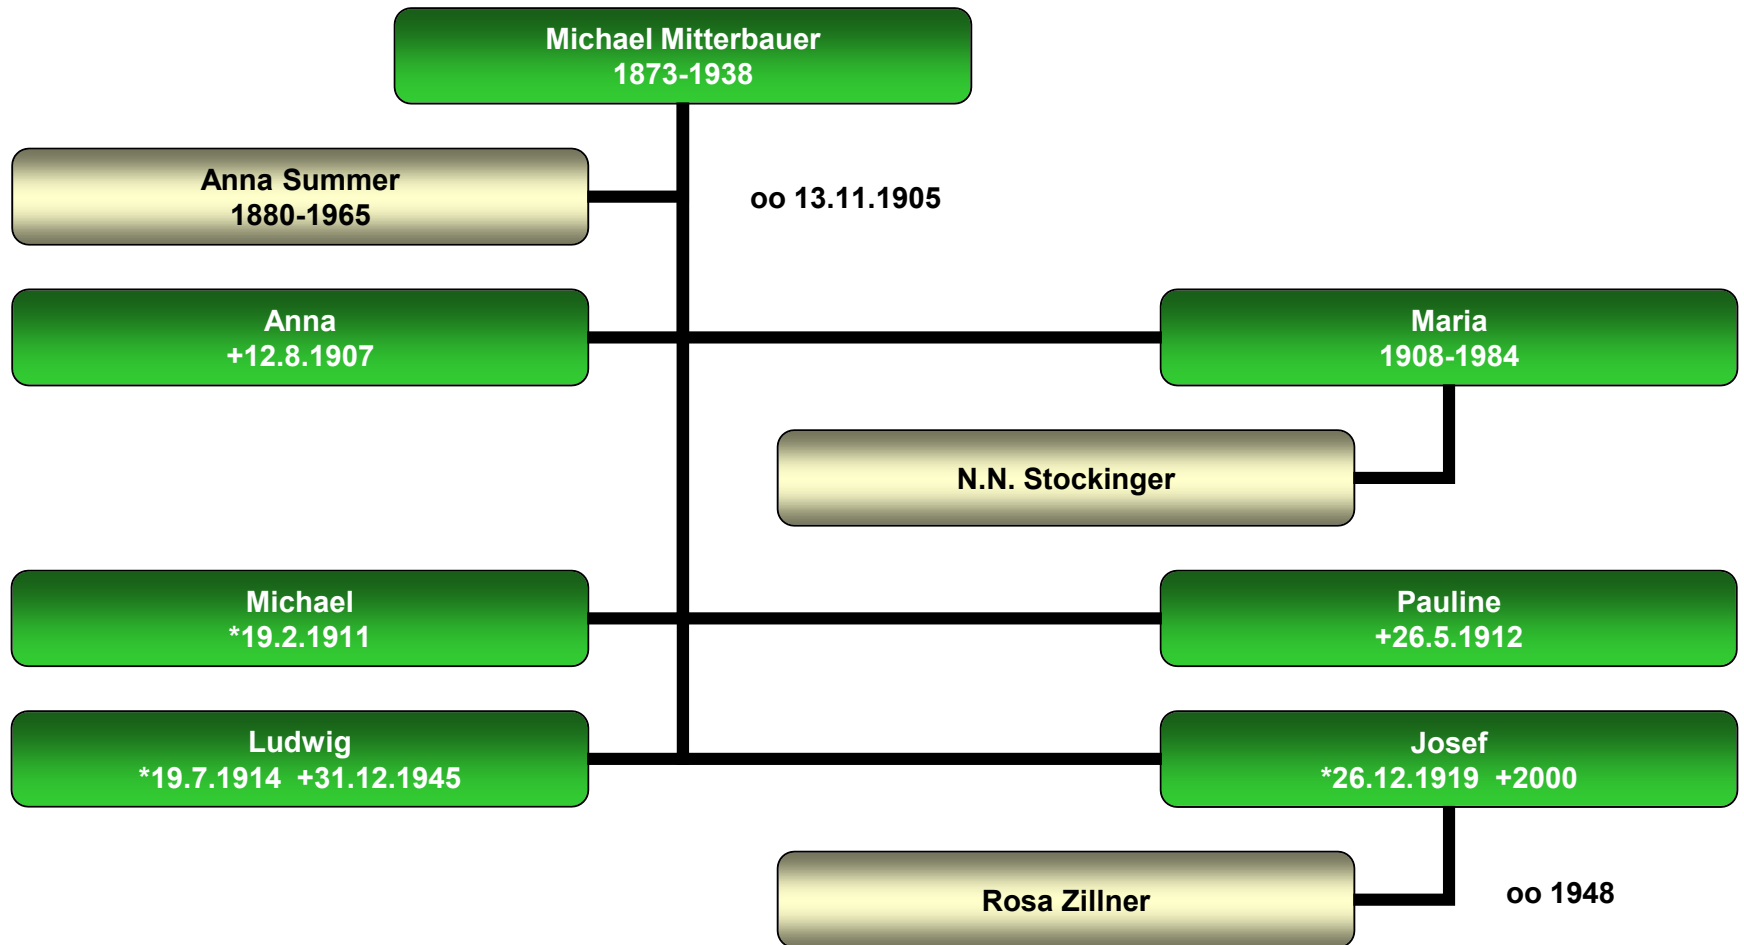

Stammbaum Johann Mitterbauer

Hundsruck

Stammbaum Petronilla Mitterbauer

Matzenberg 32

Petronilla Mitterbauer
*16.9.1891 +6.12.1969

Ludwig Prügl
*31.12.1880 +14.5.1943

Ludwig Prügl
*18.4.1920 +27.2.1994

Johann Prügl
+2014

N.N.

Josef Prügl
*2.6.1924 +31.12.2005

N.N.

Stammbaum Josef Prügl

Matzenberg 2

Stammbaum Josef Prügl

Matzenberg 2

Stammbaum Heinrich Mitterbauer

Niederndorf

Stammbaum Michael Mitterbauer

Bärnbachmühle 11

Stammbaum Johann Nepomuk Mitterbauer Eckerstampf

Stammbaum Michael Mitterbauer

Leopoldsdorf 11

Stammbaum Michael Mitterbauer

Leopoldsdorf 11

Stammbaum Josef Mitterbauer

Leopoldsdorf 16

Stammbaum Stephan Mitterpaur

Urkunden

[46]	T_Obernzell_007_0085_5
[46]	S_Obernzell_019_0173_1
[46]	M_Obernzell_013_0111_2
[92]	T_Obernzell_006_0258_8
[92]	S_Obernzell_019_0052_11
[92]	M_Obernzell_012_0212_4