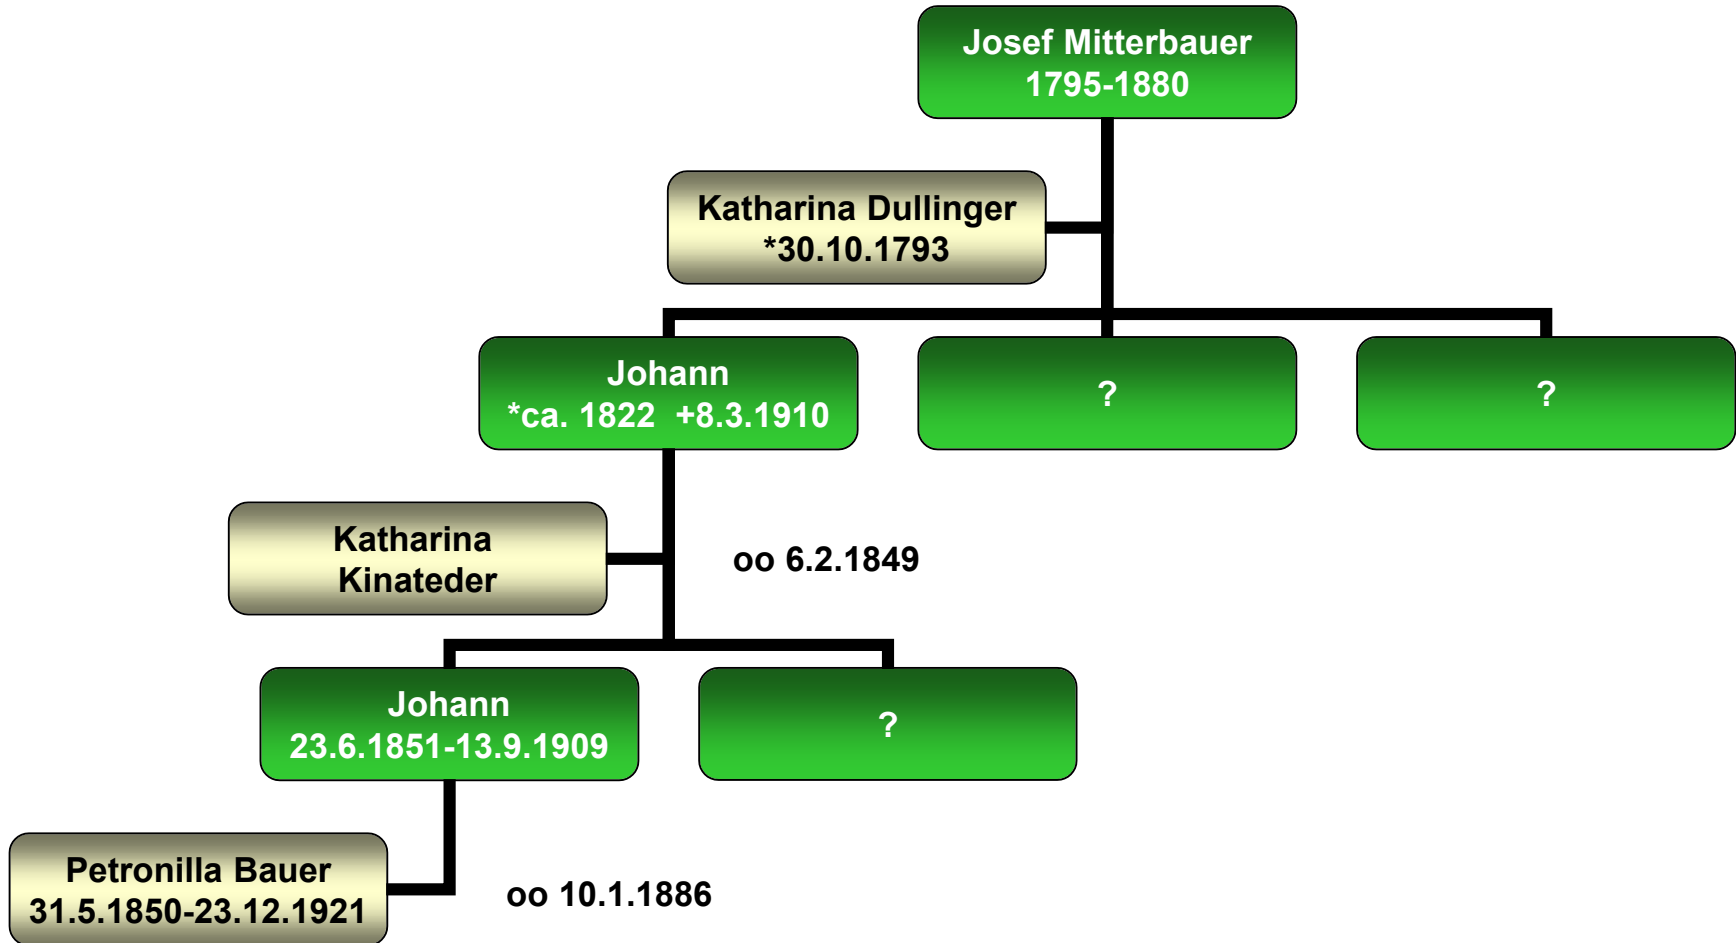

Stammbaum Matthäus Mitterbauer

Obernzell 52

Stammbaum Johann Mitterbauer

Ederlsdorf

Stammbaum Peter Mitterbauer

Niedernhof 72/33

Peter Mitterbauer
1819-1880

Maria Roll

?

?

?

Stammbaum Andreas Mitterbauer

Niedernhof 72

**Andreas
Mitterbauer**
*23.11.1821

Theresia Hager

?

?

?

Stammbaum Josef Mitterbauer

Ederlsdorf

Stammbaum Johann Mitterbauer

Ederlsdorf

Stammbaum Johann Mitterbauer

Hundsruck

Stammbaum Johann Mitterbauer

Hundsruck

Stammbaum Petronilla Mitterbauer

Matzenberg 32

Petronilla Mitterbauer
*16.9.1891 +6.12.1969

Ludwig Prügl
*31.12.1880 +14.5.1943

Ludwig Prügl
*18.4.1920 +27.2.1994

Johann Prügl
+2014