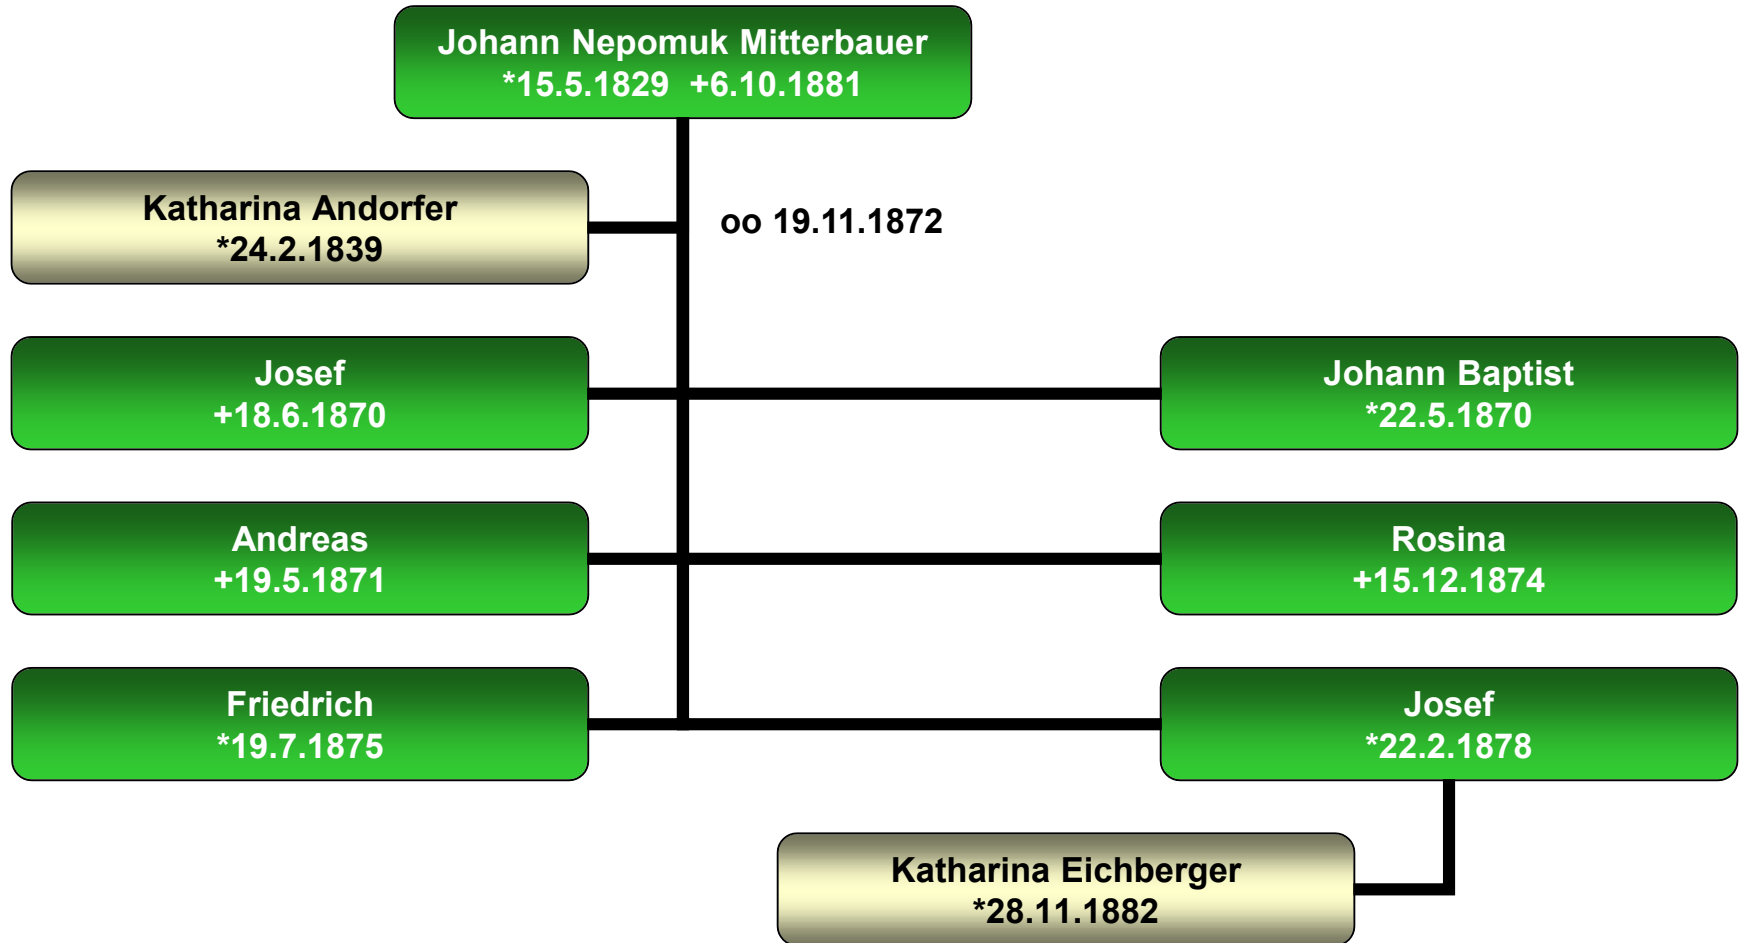

Stammbaum Johann Mitterbauer

Hundsruck

Stammbaum Petronilla Mitterbauer

Matzenberg 32

Petronilla Mitterbauer
*16.9.1891 +6.12.1969

Ludwig Prügl
*31.12.1880 +14.5.1943

Ludwig Prügl
*18.4.1920 +27.2.1994

Johann Prügl
+2014

N.N.

Josef Prügl
*2.6.1924 +31.12.2005

N.N.

Stammbaum Josef Prügl

Matzenberg 2

Stammbaum Josef Prügl

Matzenberg 2

Stammbaum Heinrich Mitterbauer

Niederndorf

Stammbaum Michael Mitterbauer

Bärnbachmühle 11

Stammbaum Johann Nepomuk Mitterbauer Eckerstampf

Stammbaum Michael Mitterbauer

Leopoldsdorf 11

Stammbaum Michael Mitterbauer

Leopoldsdorf 11

Stammbaum Josef Mitterbauer

Leopoldsdorf 16

Stammbaum Stephan Mitterpaur

Urkunden

[46]	T_Obernzell_007_0085_5
[46]	S_Obernzell_019_0173_1
[46]	M_Obernzell_013_0111_2
[92]	T_Obernzell_006_0258_8
[92]	S_Obernzell_019_0052_11
[92]	M_Obernzell_012_0212_4