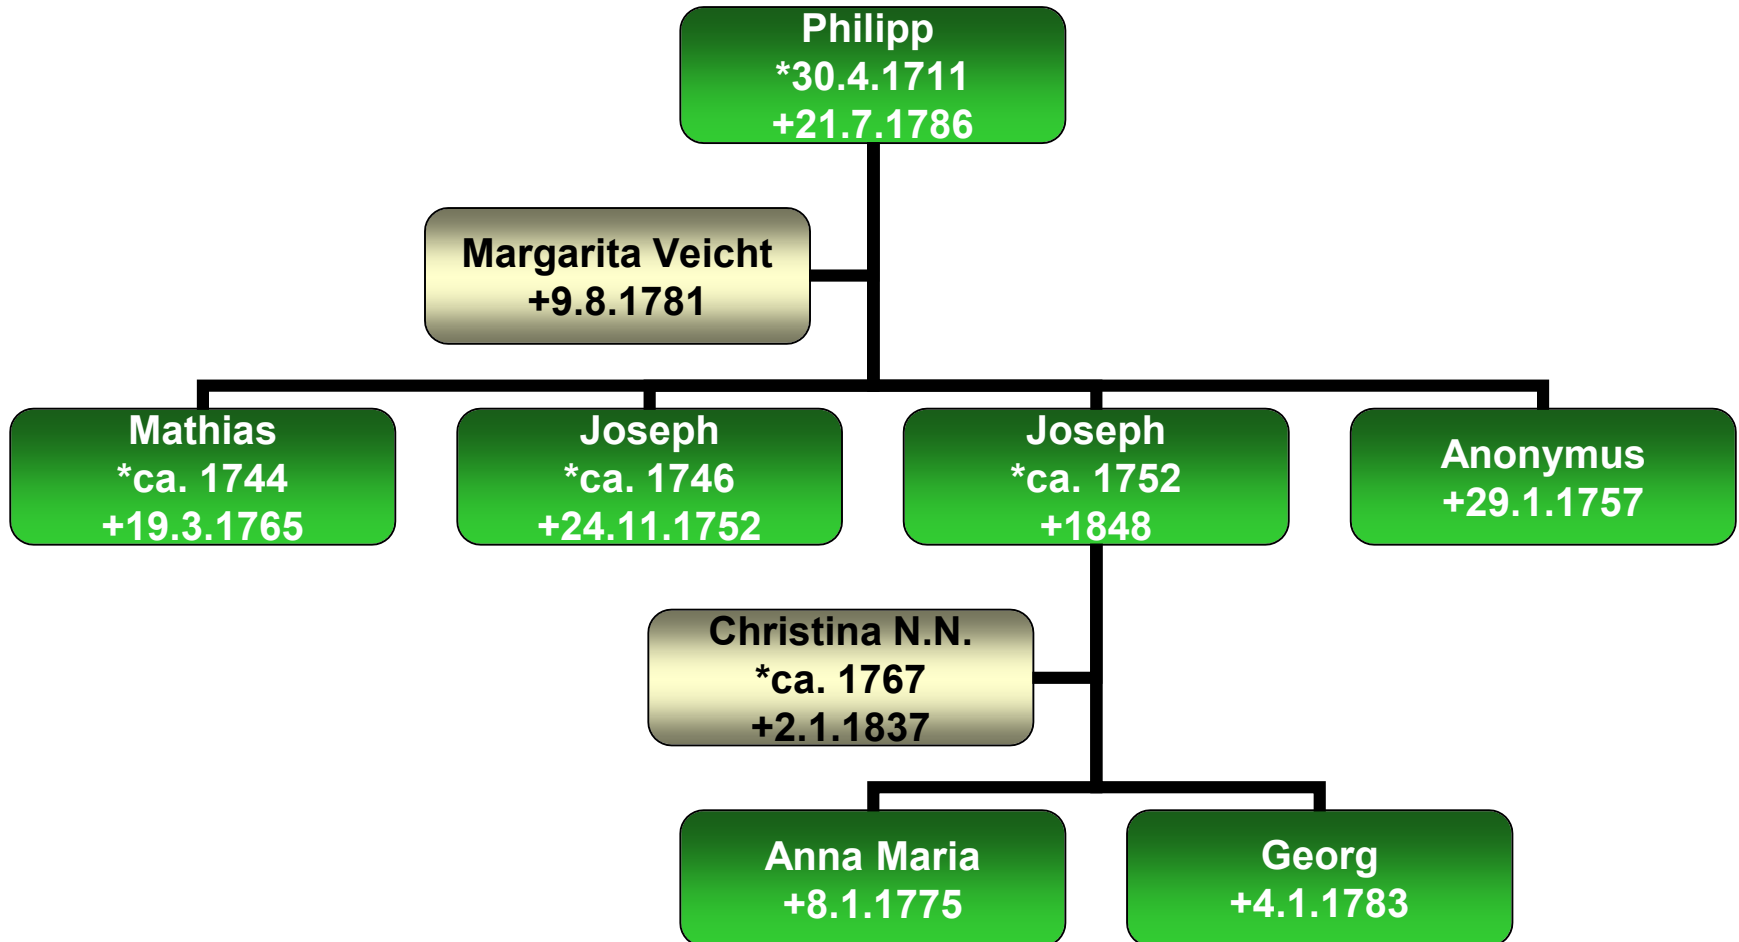

Stammbaum Stephan Mitterpaur

Stammbaum Georg Mitterpaur

Niederbrünst

Stammbaum Johann Mitterpaur

Stammbaum Georg Mitterpaur

Niederbrünst

Stammbaum Georg Mitterpaur

Stammbaum Georg Mitterpaur

Stammbaum Georg Mitterpaur

Stammbaum Philipp Mitterpaur

Stammbaum Maximilian Mitterbauer

Bärnbachmühle 11

Stammbaum Mathias Mitterbauer

Bärnbachmühle 11

Stammbaum Simon Mitterbauer

Niedernhof 72/33

Stammbaum Matthäus Mitterbauer

Obernzell 52

Stammbaum Johann Mitterbauer

Ederlsdorf

Stammbaum Peter Mitterbauer

Niedernhof 72/33

Peter Mitterbauer
1819-1880

Maria Roll

?

?

?

Stammbaum Andreas Mitterbauer

Niedernhof 72

**Andreas
Mitterbauer**
*23.11.1821

Theresia Hager

?