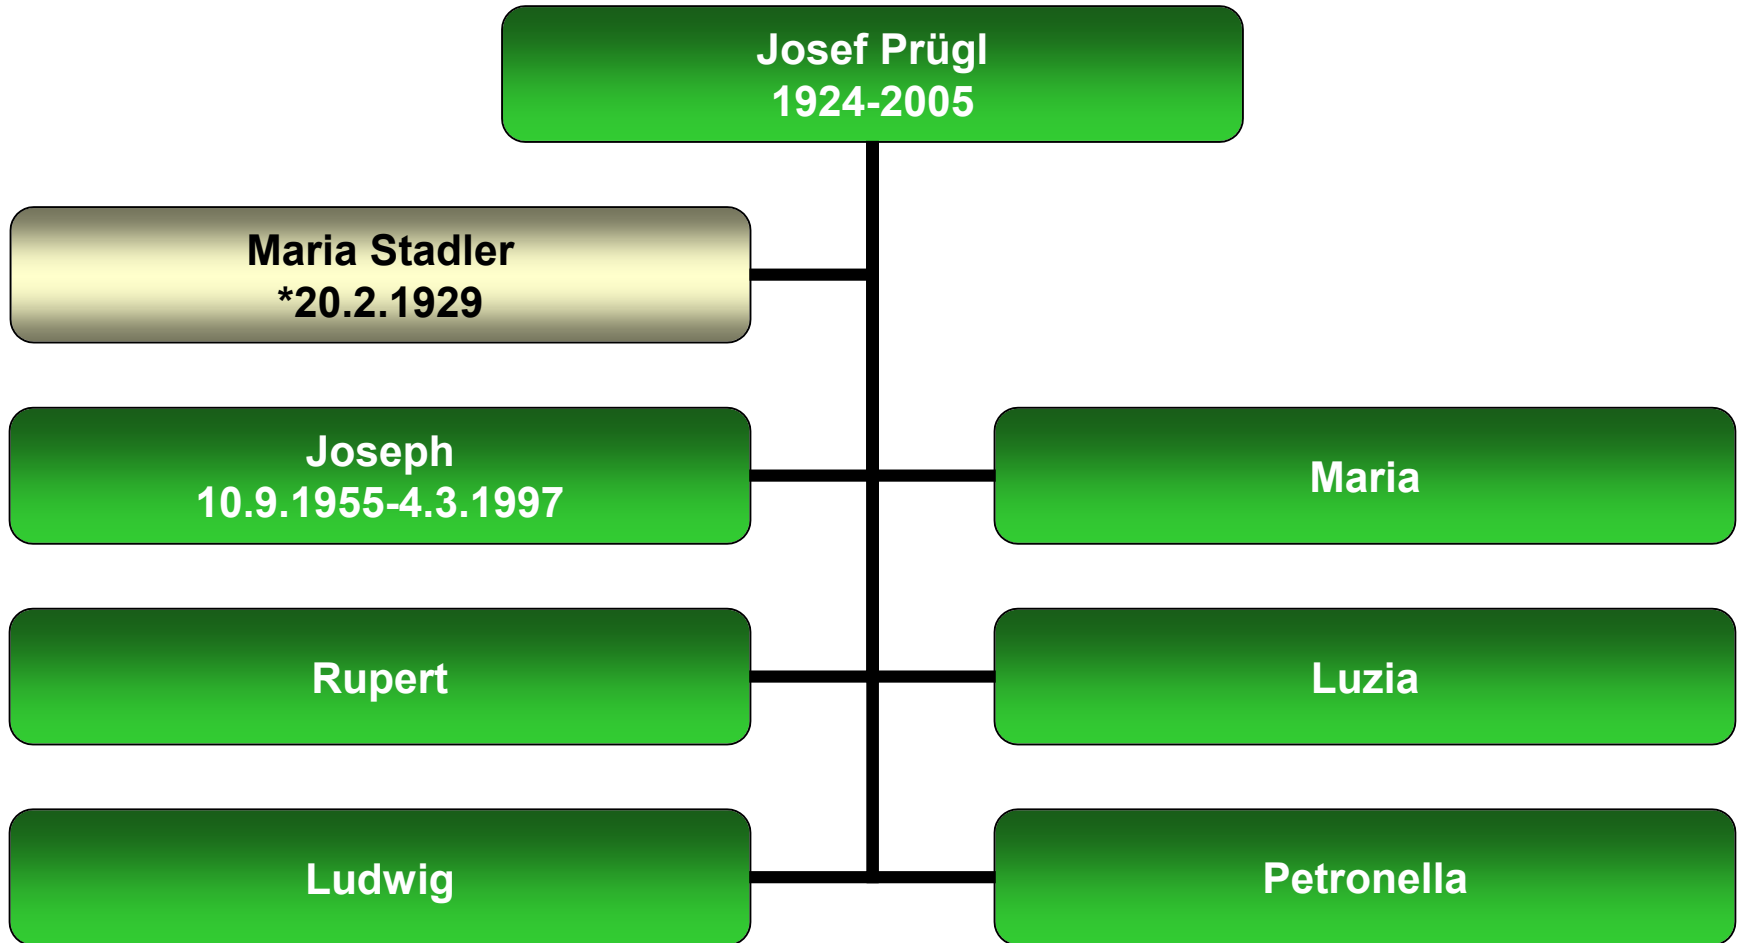

?

?

?

Stammbaum Andreas Mitterbauer

Niedernhof 72

**Andreas
Mitterbauer**
*23.11.1821

Theresia Hager

?

?

?

Stammbaum Josef Mitterbauer

Ederlsdorf

Stammbaum Johann Mitterbauer

Ederlsdorf

Stammbaum Johann Mitterbauer

Hundsruck

Stammbaum Johann Mitterbauer

Hundsruck

Stammbaum Petronilla Mitterbauer

Matzenberg 32

Petronilla Mitterbauer
*16.9.1891 +6.12.1969

Ludwig Prügl
*31.12.1880 +14.5.1943

Ludwig Prügl
*18.4.1920 +27.2.1994

Johann Prügl
+2014

N.N.

Josef Prügl
*2.6.1924 +31.12.2005

N.N.

Stammbaum Josef Prügl

Matzenberg 2

Stammbaum Josef Prügl

Matzenberg 2

Stammbaum Heinrich Mitterbauer