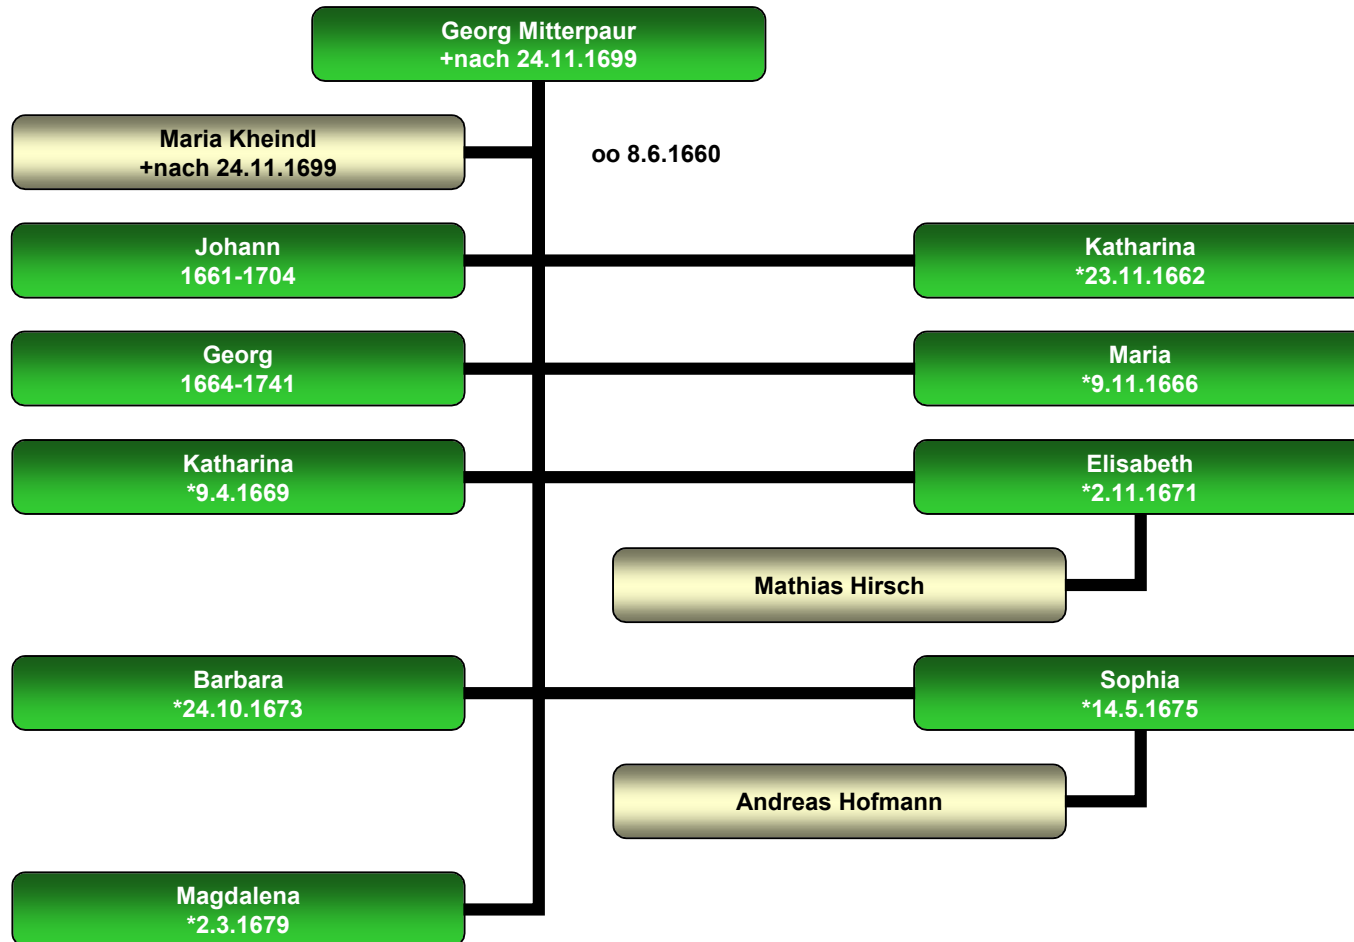

Stammbaum Stephan Mitterpaur

Stammbaum Georg Mitterpaur

Niederbrünst

Stammbaum Johann Mitterpaur

Stammbaum Georg Mitterpaur

Niederbrünst

Stammbaum Georg Mitterpaur

Stammbaum Georg Mitterpaur

Stammbaum Georg Mitterpaur

Stammbaum Philipp Mitterpaur

Stammbaum Maximilian Mitterbauer

Bärnbachmühle 11

Stammbaum Mathias Mitterbauer

Bärnbachmühle 11

Stammbaum Simon Mitterbauer

Niedernhof 72/33

Stammbaum Matthäus Mitterbauer

Obernzell 52

Stammbaum Johann Mitterbauer

Ederlsdorf

Stammbaum Peter Mitterbauer

Niedernhof 72/33

Peter Mitterbauer
1819-1880

Maria Roll

?

?

?

Stammbaum Andreas Mitterbauer

Niedernhof 72

**Andreas
Mitterbauer**
*23.11.1821

Theresia Hager

?