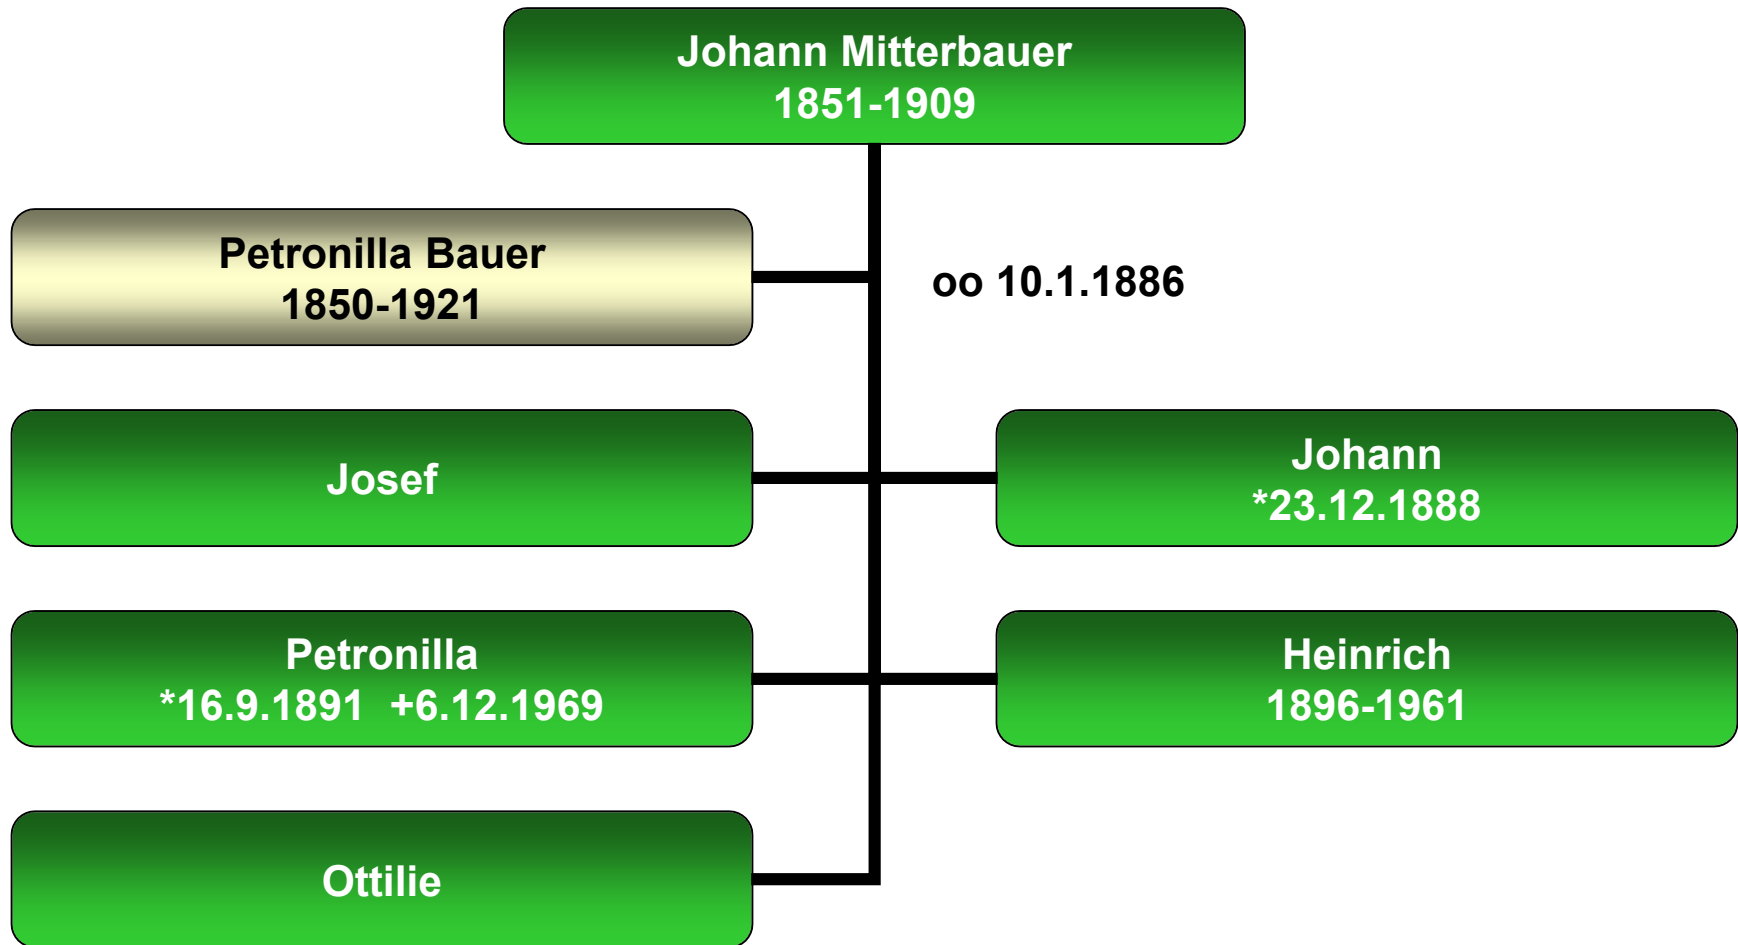

?

?

?

Stammbaum Andreas Mitterbauer

Niedernhof 72

**Andreas
Mitterbauer**
*23.11.1821

Theresia Hager

?

?

?

Stammbaum Josef Mitterbauer

Ederlsdorf

Stammbaum Johann Mitterbauer

Ederlsdorf

Stammbaum Johann Mitterbauer

Hundsruck

Stammbaum Johann Mitterbauer

Hundsruck

Stammbaum Petronilla Mitterbauer

Matzenberg 32

Petronilla Mitterbauer
*16.9.1891 +6.12.1969

Ludwig Prügl
*31.12.1880 +14.5.1943

Ludwig Prügl
*18.4.1920 +27.2.1994

Johann Prügl
+2014

N.N.

Josef Prügl
*2.6.1924 +31.12.2005

N.N.

Stammbaum Josef Prügl

Matzenberg 2

Stammbaum Josef Prügl

Matzenberg 2

Stammbaum Heinrich Mitterbauer