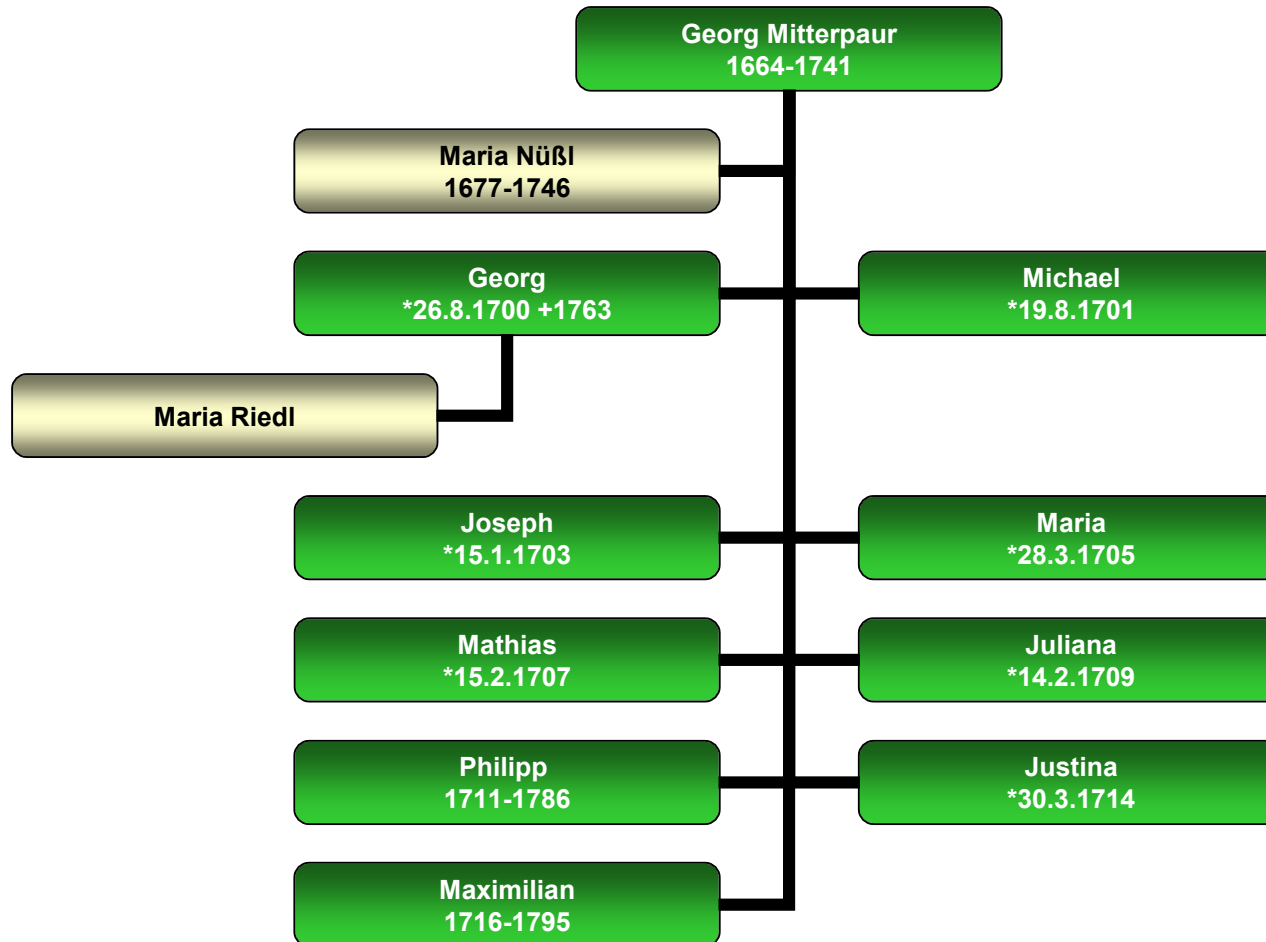

Stammbaum Stephan Mitterpaur

Stammbaum Georg Mitterpaur

Niederbrünst

Stammbaum Johann Mitterpaur

Stammbaum Georg Mitterpaur

Niederbrünst

Stammbaum Georg Mitterpaur

Stammbaum Georg Mitterpaur

Stammbaum Georg Mitterpaur

Stammbaum Philipp Mitterpaur

Stammbaum Maximilian Mitterbauer

Bärnbachmühle 11

Stammbaum Mathias Mitterbauer

Bärnbachmühle 11

Stammbaum Simon Mitterbauer

Niedernhof 72/33

Stammbaum Matthäus Mitterbauer

Obernzell 52

Stammbaum Johann Mitterbauer

Ederlsdorf

Stammbaum Peter Mitterbauer

Niedernhof 72/33

Peter Mitterbauer
1819-1880

Maria Roll

?

?

?

Stammbaum Andreas Mitterbauer

Niedernhof 72

**Andreas
Mitterbauer**
*23.11.1821

Theresia Hager

?