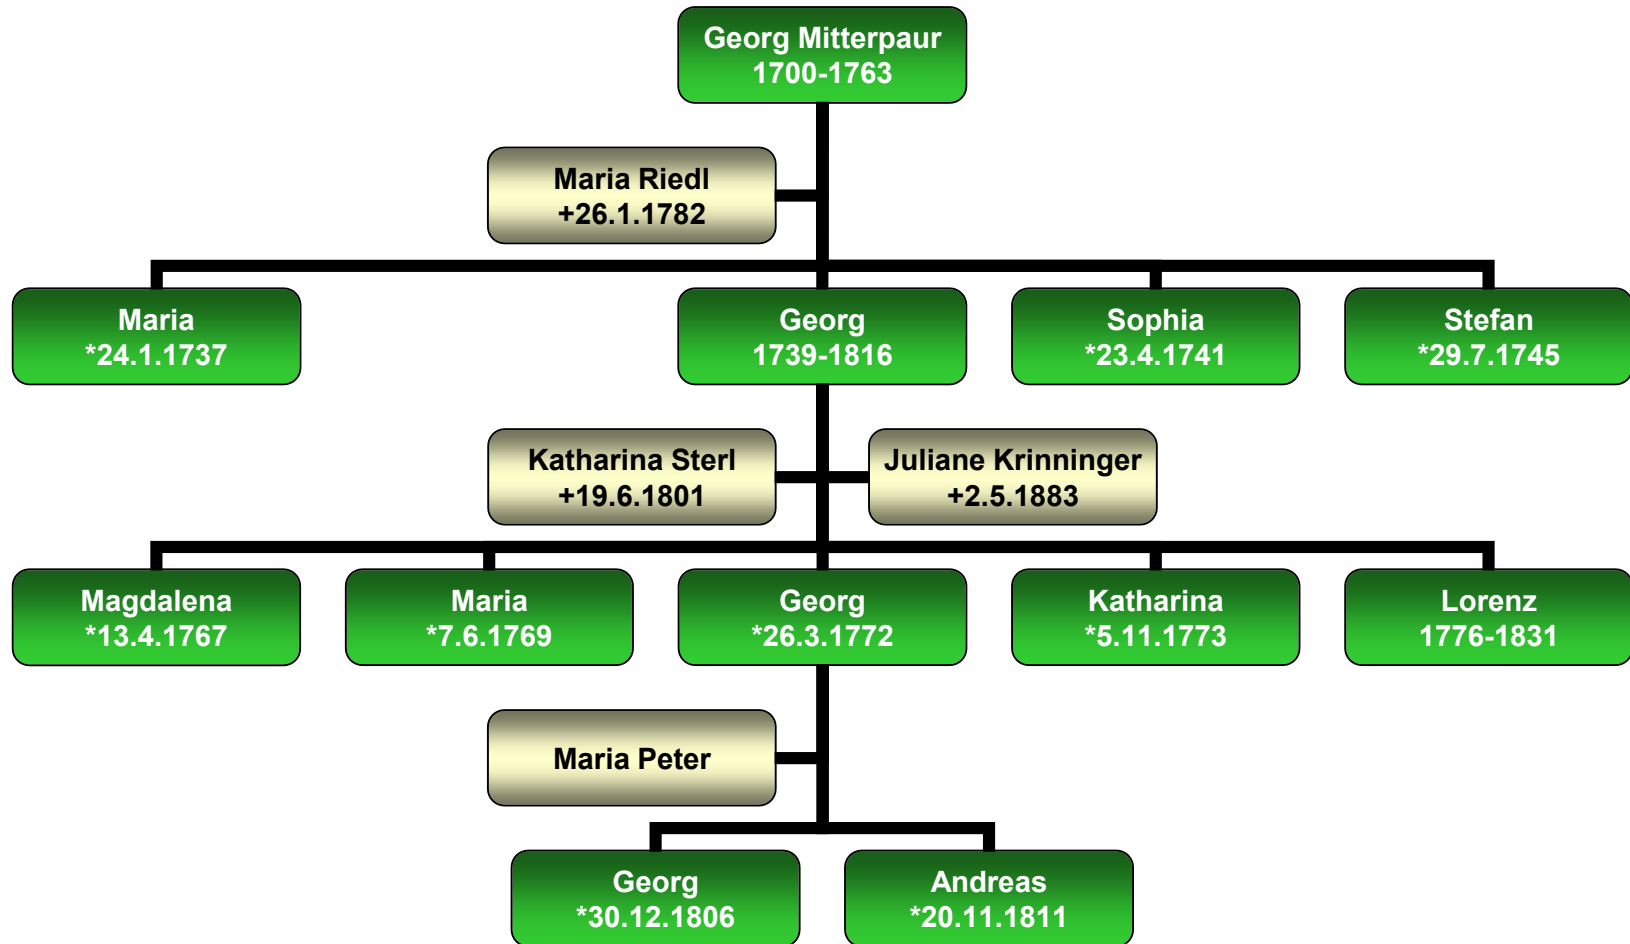

Stammbaum Stephan Mitterpaur

Stammbaum Georg Mitterpaur

Niederbrünst

Stammbaum Johann Mitterpaur

Stammbaum Georg Mitterpaur

Niederbrünst

Stammbaum Georg Mitterpaur

Stammbaum Georg Mitterpaur

Stammbaum Georg Mitterpaur

Stammbaum Philipp Mitterpaur

Stammbaum Maximilian Mitterbauer

Bärnbachmühle 11

Stammbaum Mathias Mitterbauer

Bärnbachmühle 11

Stammbaum Simon Mitterbauer

Niedernhof 72/33

Stammbaum Matthäus Mitterbauer

Obernzell 52

Stammbaum Johann Mitterbauer

Ederlsdorf

Stammbaum Peter Mitterbauer

Niedernhof 72/33

Peter Mitterbauer
1819-1880

Maria Roll

?

?

?

Stammbaum Andreas Mitterbauer

Niedernhof 72

**Andreas
Mitterbauer**
*23.11.1821

Theresia Hager

?