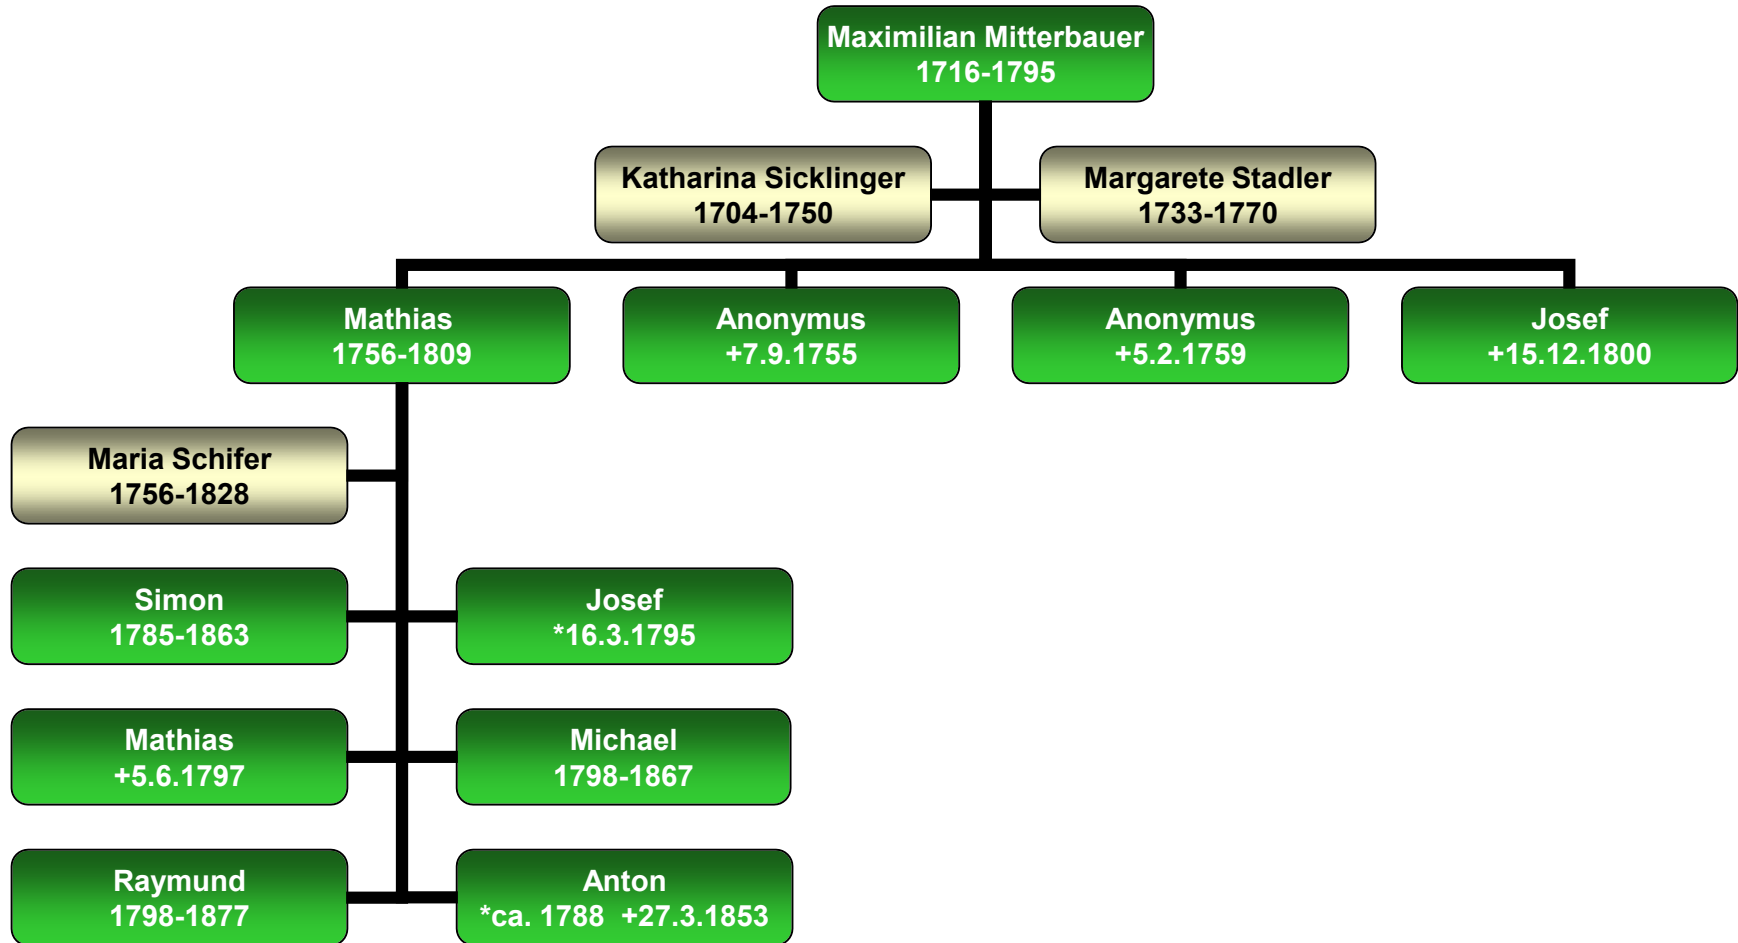

Stammbaum Stephan Mitterpaur

Stammbaum Georg Mitterpaur

Niederbrünst

Stammbaum Johann Mitterpaur

Stammbaum Georg Mitterpaur

Niederbrünst

Stammbaum Georg Mitterpaur

Stammbaum Georg Mitterpaur

Stammbaum Georg Mitterpaur

Stammbaum Philipp Mitterpaur

Stammbaum Maximilian Mitterbauer

Bärnbachmühle 11

Stammbaum Mathias Mitterbauer

Bärnbachmühle 11

Stammbaum Simon Mitterbauer

Niedernhof 72/33

Stammbaum Matthäus Mitterbauer

Obernzell 52

Stammbaum Johann Mitterbauer

Ederlsdorf

Stammbaum Peter Mitterbauer

Niedernhof 72/33

Peter Mitterbauer
1819-1880

Maria Roll

?

?

?

Stammbaum Andreas Mitterbauer

Niedernhof 72

**Andreas
Mitterbauer**
*23.11.1821

Theresia Hager

?