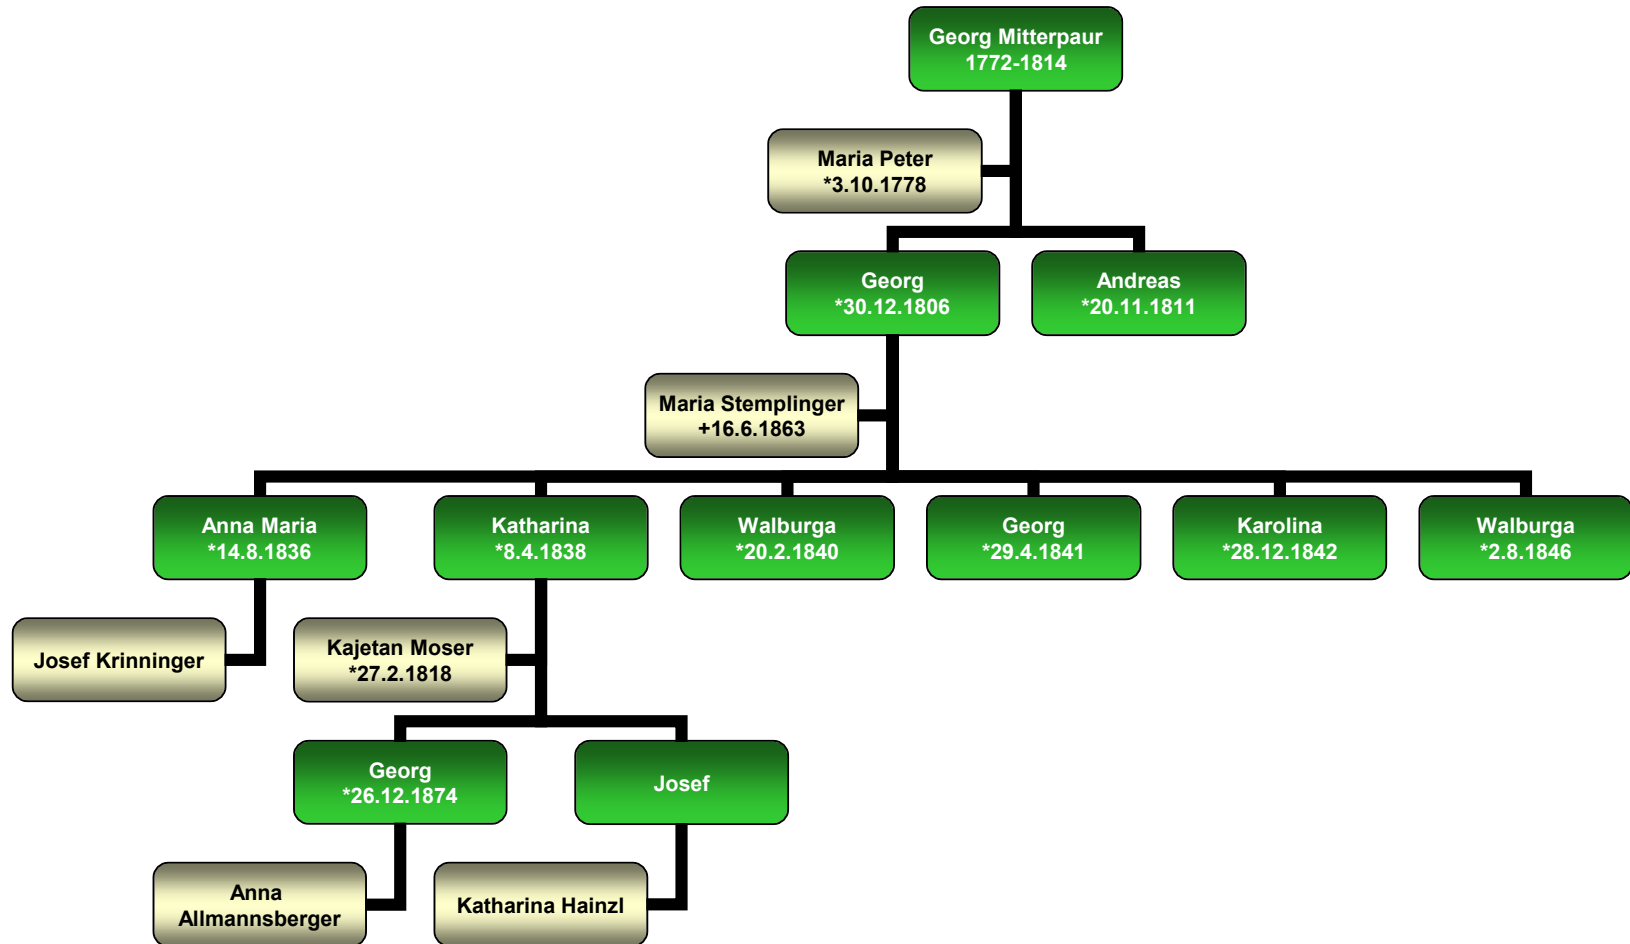

Stammbaum Stephan Mitterpaur

Stammbaum Georg Mitterpaur

Niederbrünst

Stammbaum Johann Mitterpaur

Stammbaum Georg Mitterpaur

Niederbrünst

Stammbaum Georg Mitterpaur

Stammbaum Georg Mitterpaur

Stammbaum Georg Mitterpaur

Stammbaum Philipp Mitterpaur

Stammbaum Maximilian Mitterbauer

Bärnbachmühle 11

Stammbaum Mathias Mitterbauer

Bärnbachmühle 11

Stammbaum Simon Mitterbauer

Niedernhof 72/33

Stammbaum Matthäus Mitterbauer

Obernzell 52

Stammbaum Johann Mitterbauer

Ederlsdorf

Stammbaum Peter Mitterbauer

Niedernhof 72/33

Peter Mitterbauer
1819-1880

Maria Roll

?

?

?

Stammbaum Andreas Mitterbauer

Niedernhof 72

**Andreas
Mitterbauer**
*23.11.1821

Theresia Hager

?