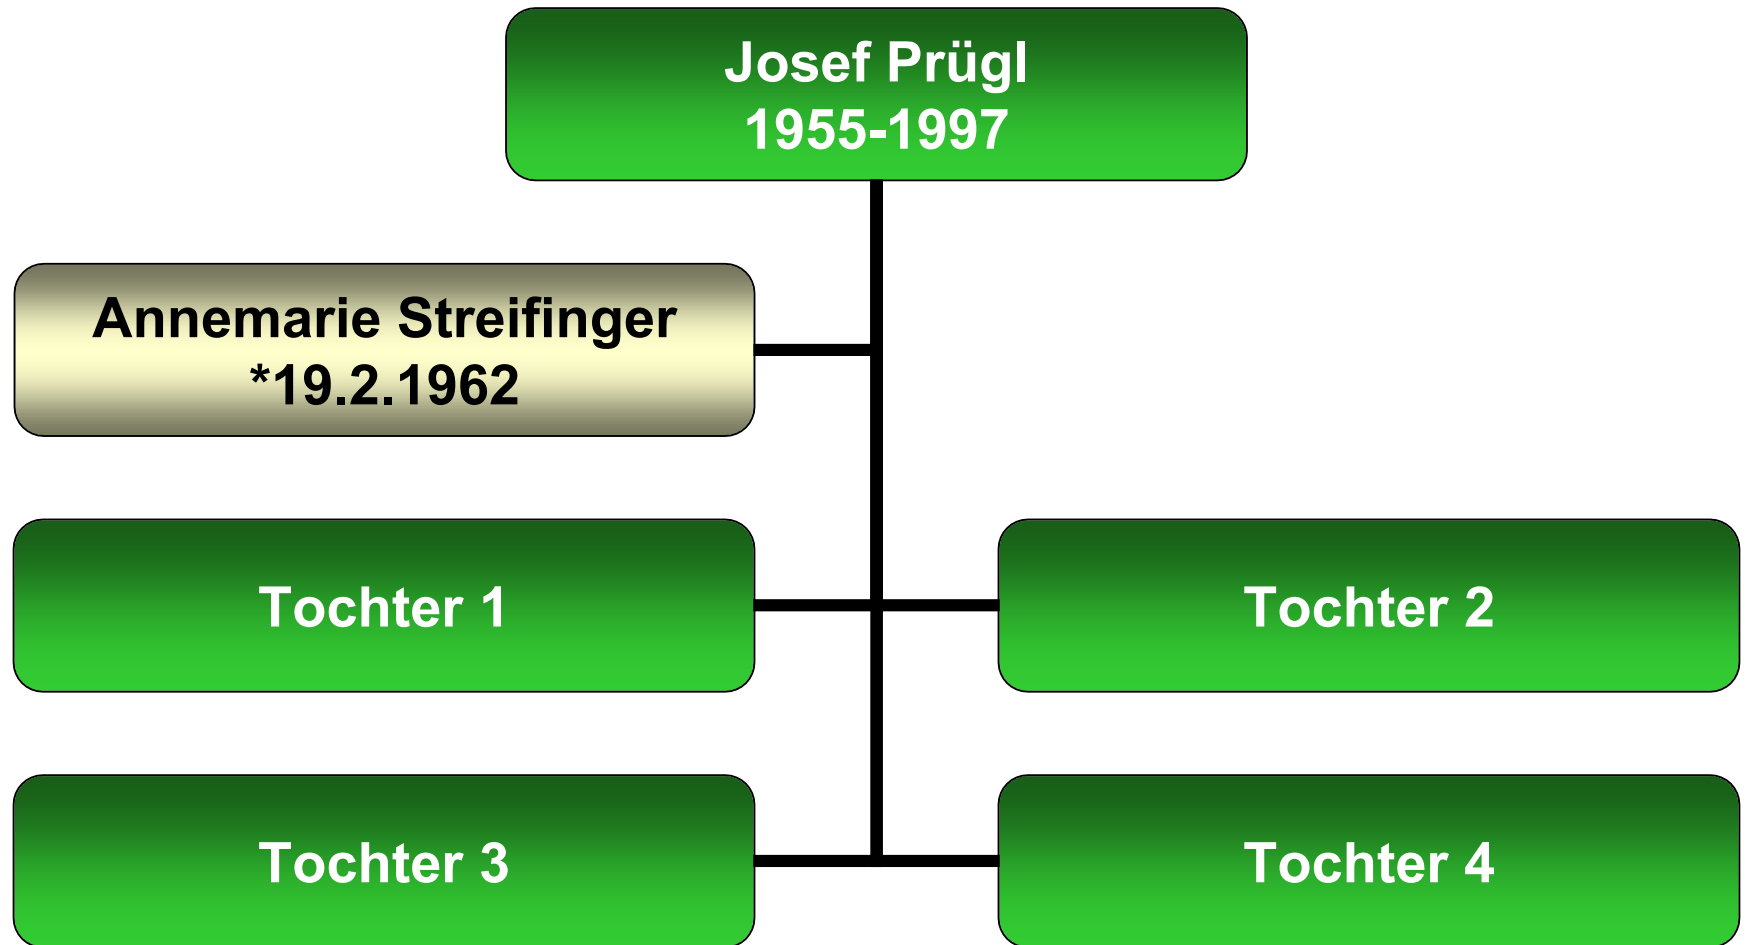

?

?

Stammbaum Josef Mitterbauer

Ederlsdorf

Stammbaum Johann Mitterbauer

Ederlsdorf

Stammbaum Johann Mitterbauer

Hundsruck

Stammbaum Johann Mitterbauer

Hundsruck

Stammbaum Petronilla Mitterbauer

Matzenberg 32

Petronilla Mitterbauer
*16.9.1891 +6.12.1969

Ludwig Prügl
*31.12.1880 +14.5.1943

Ludwig Prügl
*18.4.1920 +27.2.1994

Johann Prügl
+2014

N.N.

Josef Prügl
*2.6.1924 +31.12.2005

N.N.

Stammbaum Josef Prügl

Matzenberg 2

Stammbaum Josef Prügl

Matzenberg 2

Stammbaum Heinrich Mitterbauer

Niederndorf

Stammbaum Michael Mitterbauer

Bärnbachmühle 11

Stammbaum Johann Nepomuk Mitterbauer Eckerstampf

Stammbaum Michael Mitterbauer

Leopoldsdorf 11

Stammbaum Michael Mitterbauer

Leopoldsdorf 11