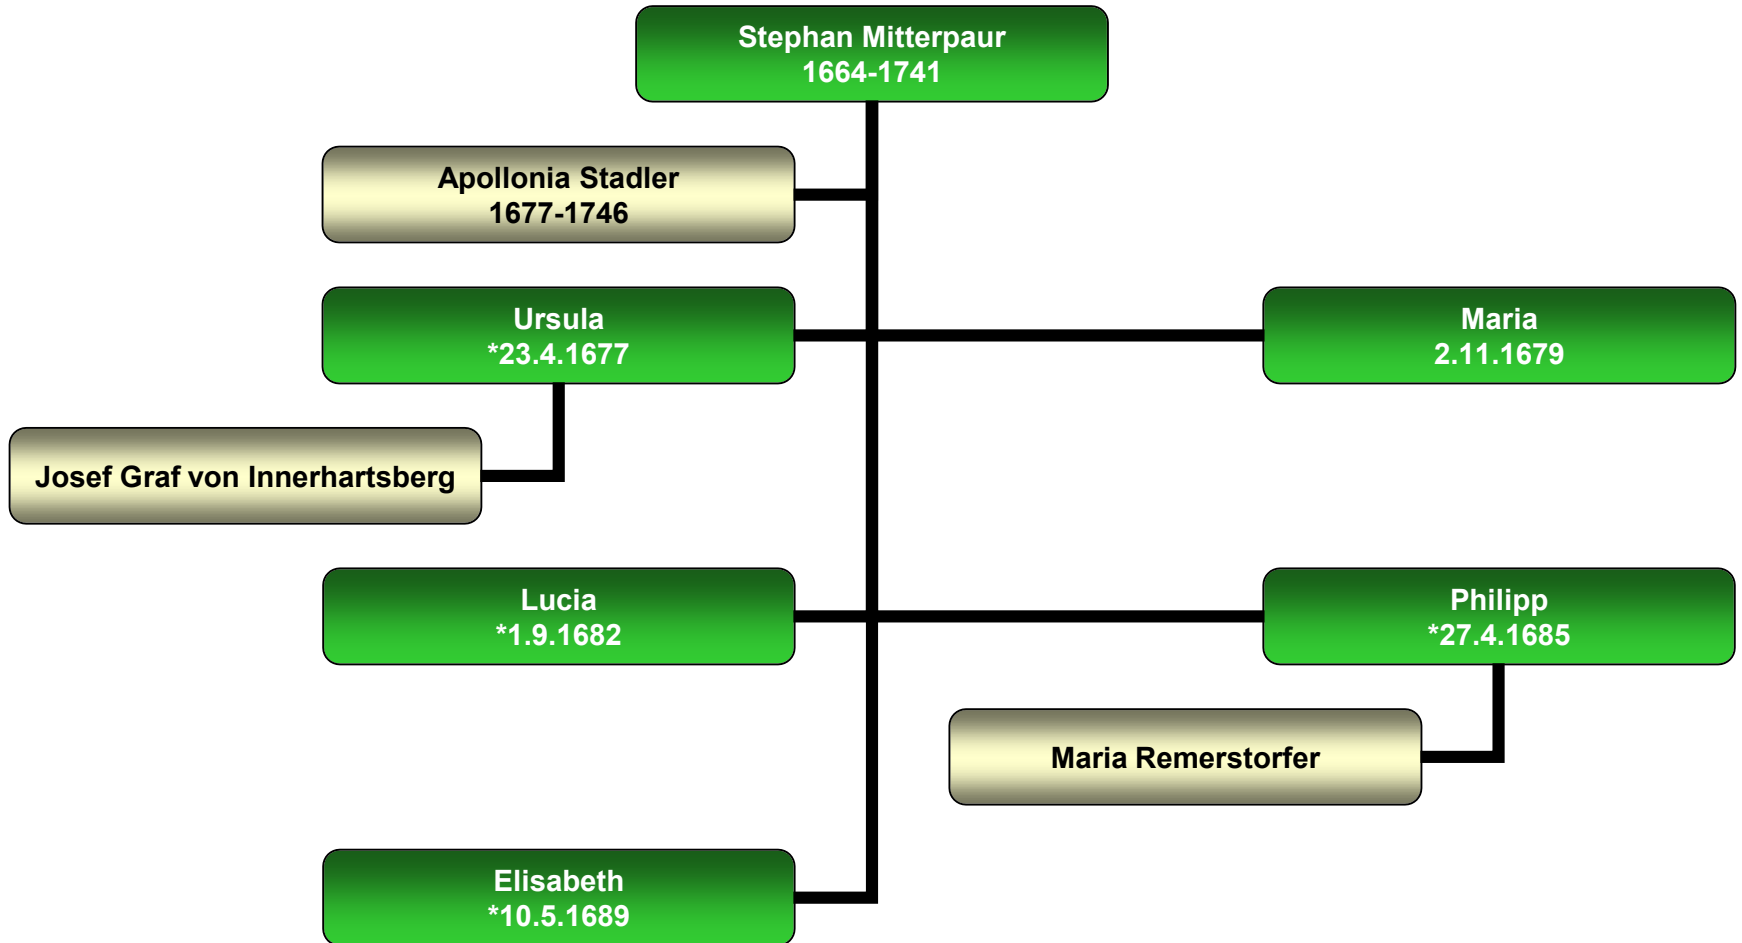

Stammbaum Johann Mitterbauer

Hundsruck

Stammbaum Petronilla Mitterbauer

Matzenberg 32

Petronilla Mitterbauer
*16.9.1891 +6.12.1969

Ludwig Prügl
*31.12.1880 +14.5.1943

Ludwig Prügl
*18.4.1920 +27.2.1994

Johann Prügl
+2014

N.N.

Josef Prügl
*2.6.1924 +31.12.2005

N.N.

Stammbaum Josef Prügl

Matzenberg 2

Stammbaum Josef Prügl

Matzenberg 2

Stammbaum Heinrich Mitterbauer

Niederndorf

Stammbaum Michael Mitterbauer

Bärnbachmühle 11

Stammbaum Johann Nepomuk Mitterbauer Eckerstampf

Stammbaum Michael Mitterbauer

Leopoldsdorf 11

Stammbaum Michael Mitterbauer

Leopoldsdorf 11

Stammbaum Josef Mitterbauer

Leopoldsdorf 16

Stammbaum Stephan Mitterpaur

Urkunden

[46]	T_Obernzell_007_0085_5
[46]	S_Obernzell_019_0173_1
[46]	M_Obernzell_013_0111_2
[92]	T_Obernzell_006_0258_8
[92]	S_Obernzell_019_0052_11
[92]	M_Obernzell_012_0212_4