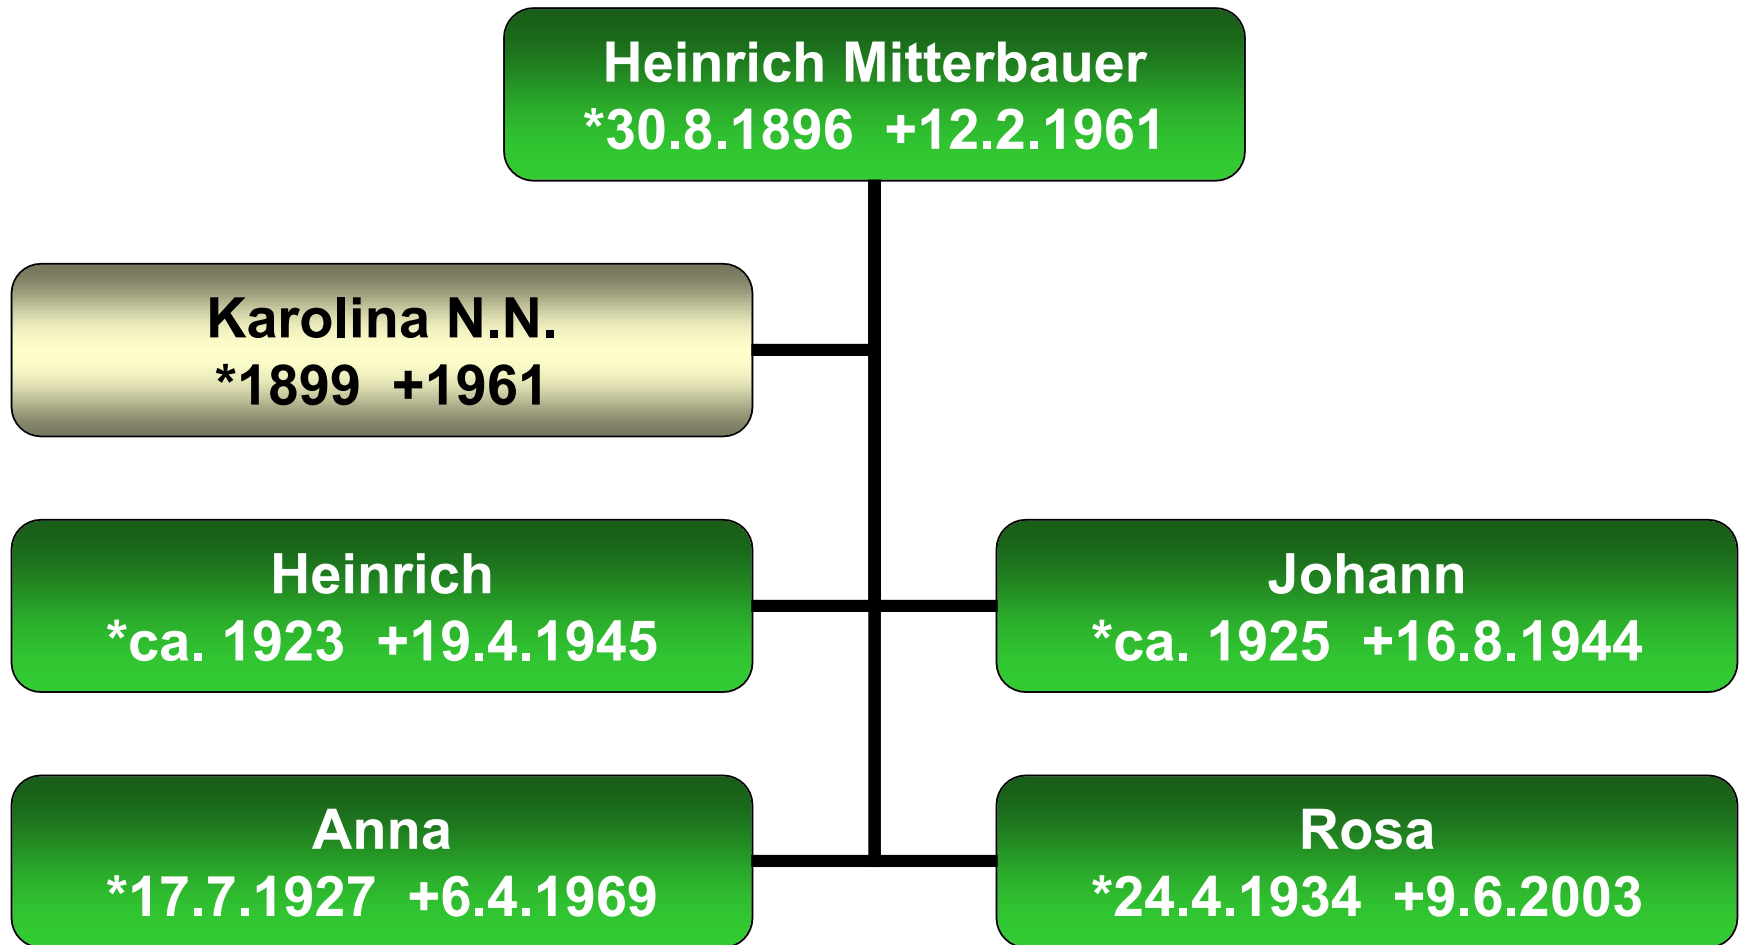

?

?

Stammbaum Josef Mitterbauer

Ederlsdorf

Stammbaum Johann Mitterbauer

Ederlsdorf

Stammbaum Johann Mitterbauer

Hundsruck

Stammbaum Johann Mitterbauer

Hundsruck

Stammbaum Petronilla Mitterbauer

Matzenberg 32

Petronilla Mitterbauer
*16.9.1891 +6.12.1969

Ludwig Prügl
*31.12.1880 +14.5.1943

Ludwig Prügl
*18.4.1920 +27.2.1994

Johann Prügl
+2014

N.N.

Josef Prügl
*2.6.1924 +31.12.2005

N.N.

Stammbaum Josef Prügl

Matzenberg 2

Stammbaum Josef Prügl

Matzenberg 2

Stammbaum Heinrich Mitterbauer

Niederndorf

Stammbaum Michael Mitterbauer

Bärnbachmühle 11

Stammbaum Johann Nepomuk Mitterbauer Eckerstampf

Stammbaum Michael Mitterbauer

Leopoldsdorf 11

Stammbaum Michael Mitterbauer

Leopoldsdorf 11