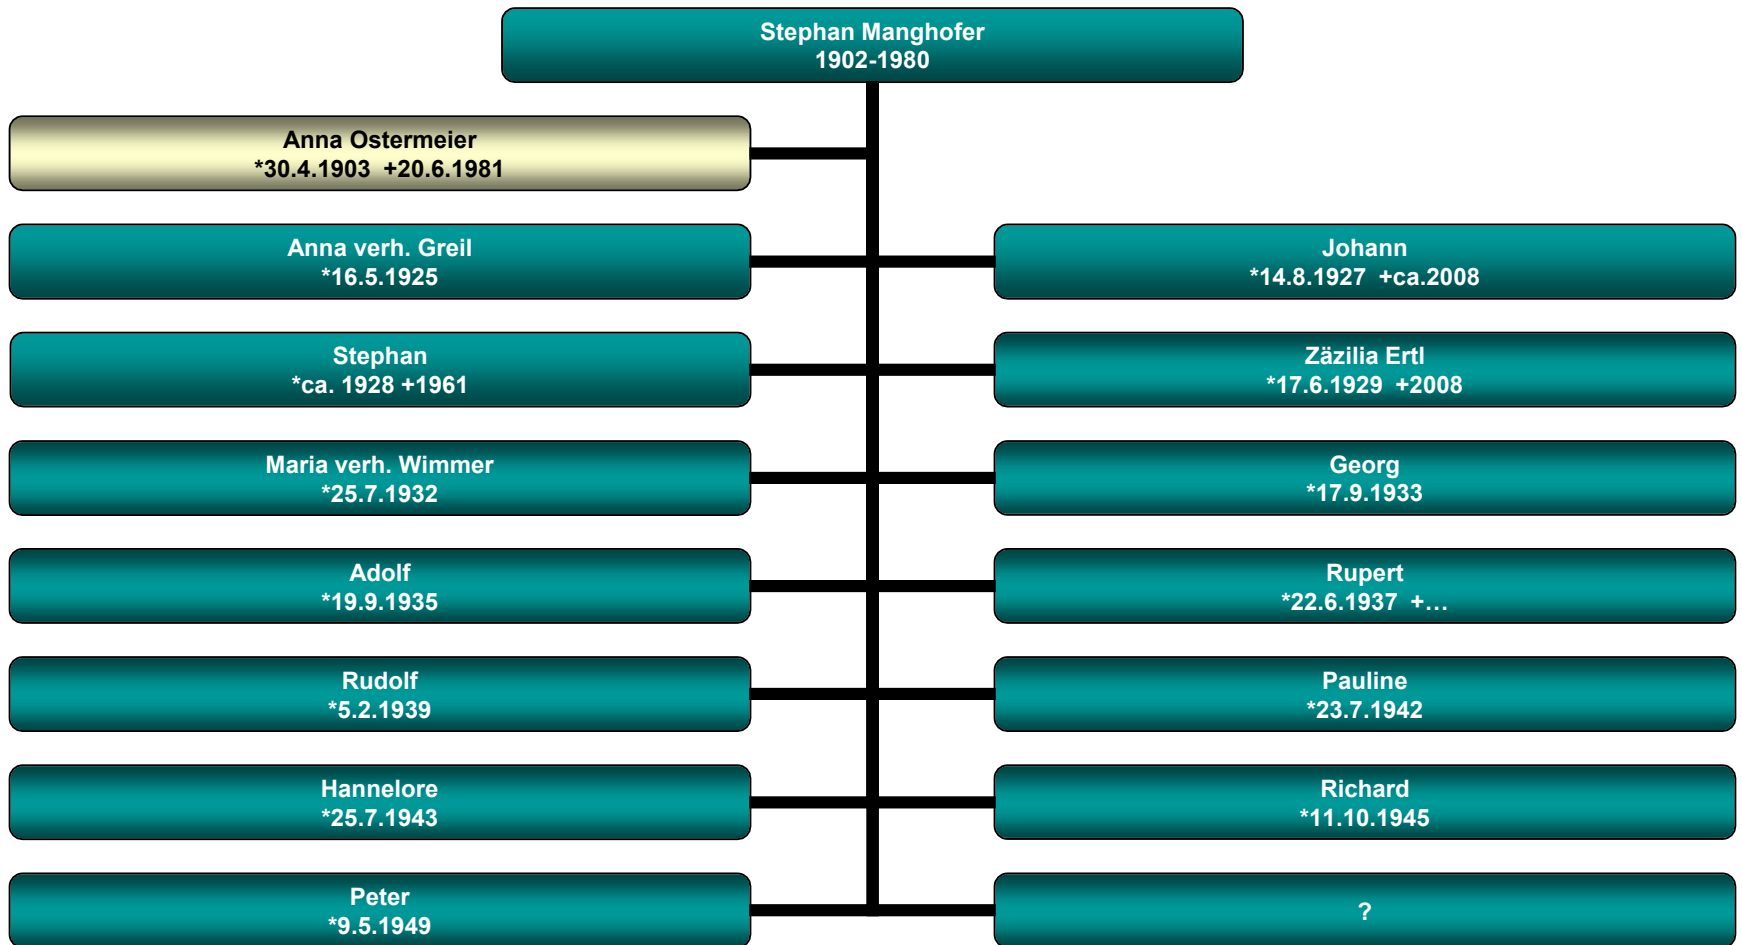

Stammbaum Rosalia Manghofer

Mettenheim

Stammbaum Konrad Schaumeier

Mettenheim

Stammbaum Josef Schaumeier

Stammbaum Rosalia Manghofer

Mettenheim

Stammbaum Georg Manghofer

Erharting 3 (Brunnenmacher)

Stammbaum Joseph Manghofer

Vorberg 58 (Messerschmid)

Stammbaum Georg Manghofer

Erharting

Stammbaum Stephan Manghofer

Erharting

Stammbaum Stephan Manghofer

Stammbaum Josef Manghofer

Erharting (Messerschmied)

Stammbaum Josef Manghofer

Forsting

Stammbaum Josef Manghofer

Forsting

Stammbaum Konrad Manghofer

(Friedhof Ampfing)