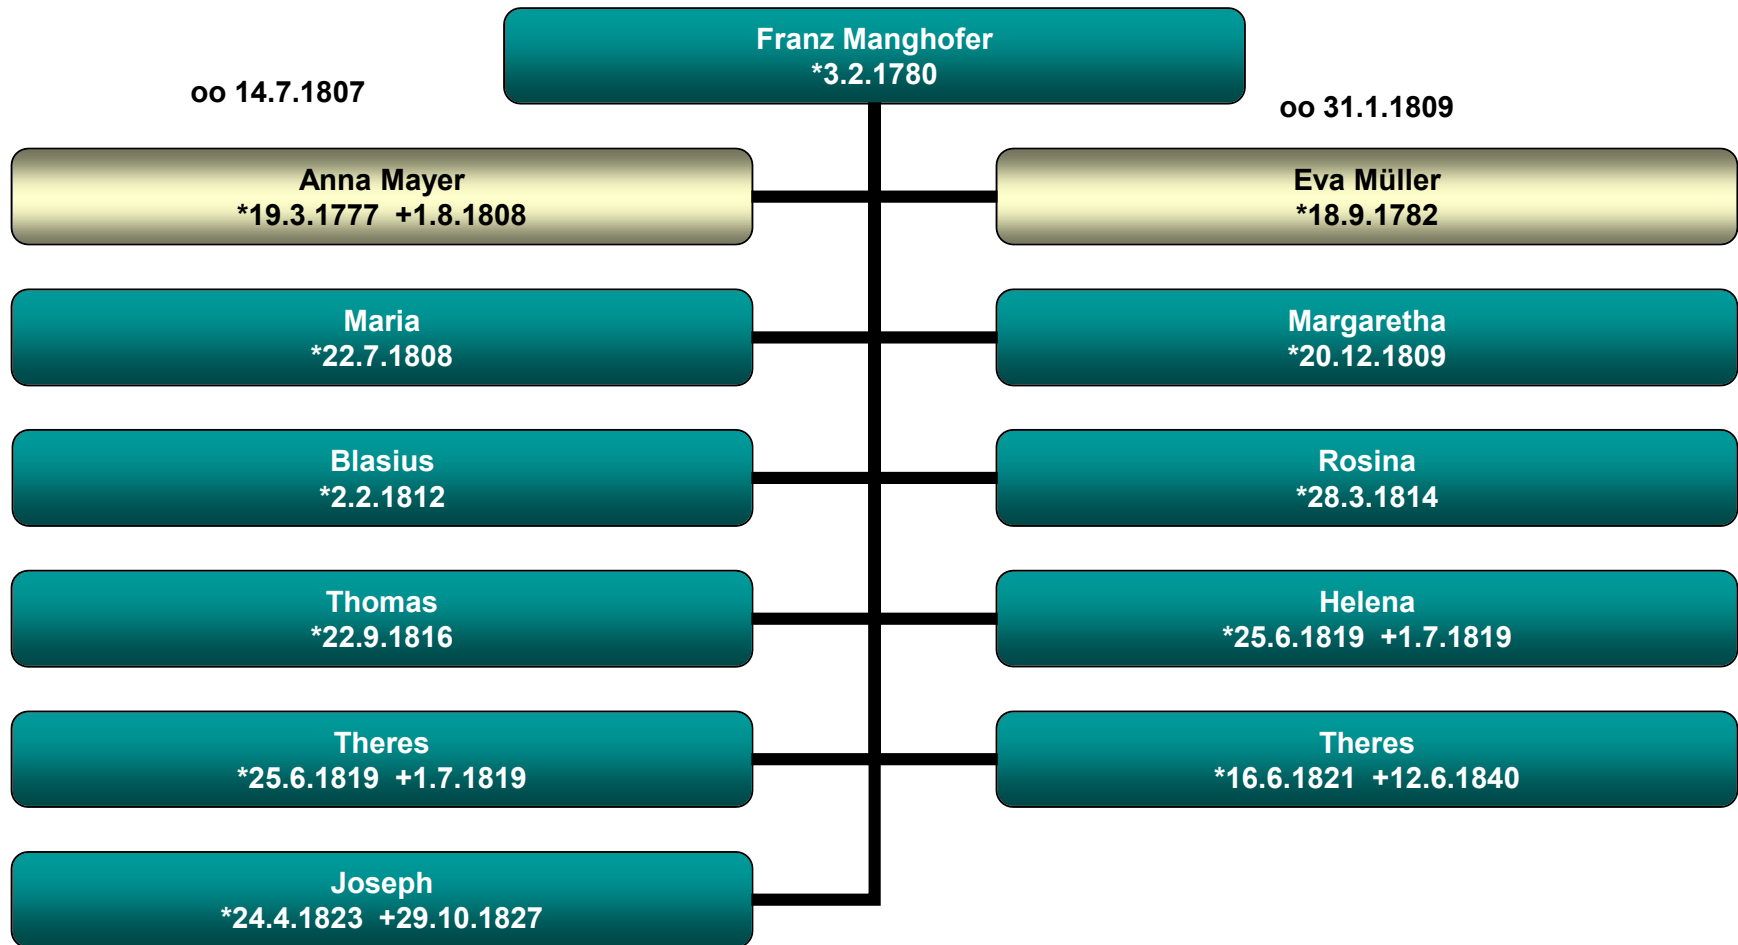

Stammbaum Georg Manghofer

Aresing

Stammbaum Stephan Manghofer

Aresing

Stammbaum Jakob Mangkofer

Hampersberg

Stammbaum Mathias Mangkofer

Aresing

Stammbaum Blasius Mangkofer

Erharting/Kindhofen

Stammbaum Stephan Manghofer

Hampersberg

Stammbaum Franz Manghofer

Erharting

Stammbaum Blasius Manghofer

Vorberg 58 (Messerschmid)

Stammbaum Jakob Manghofer

Ampfing (Goldschmied/Brunnenmacher)

Stammbaum Johann Manghofer

Ampfing (Brunnenbauer)

Stammbaum Xaver Manghofer

Eschenloh

Stammbaum Anton Manghofer

Ampfing (Brunnenbauer)

Stammbaum Rosalia Manghofer

Mettenheim

Stammbaum Konrad Schaumeier

Mettenheim

Stammbaum Josef Schaumeier

Stammbaum Rosalia Manghofer

Mettenheim

Stammbaum Georg Manghofer