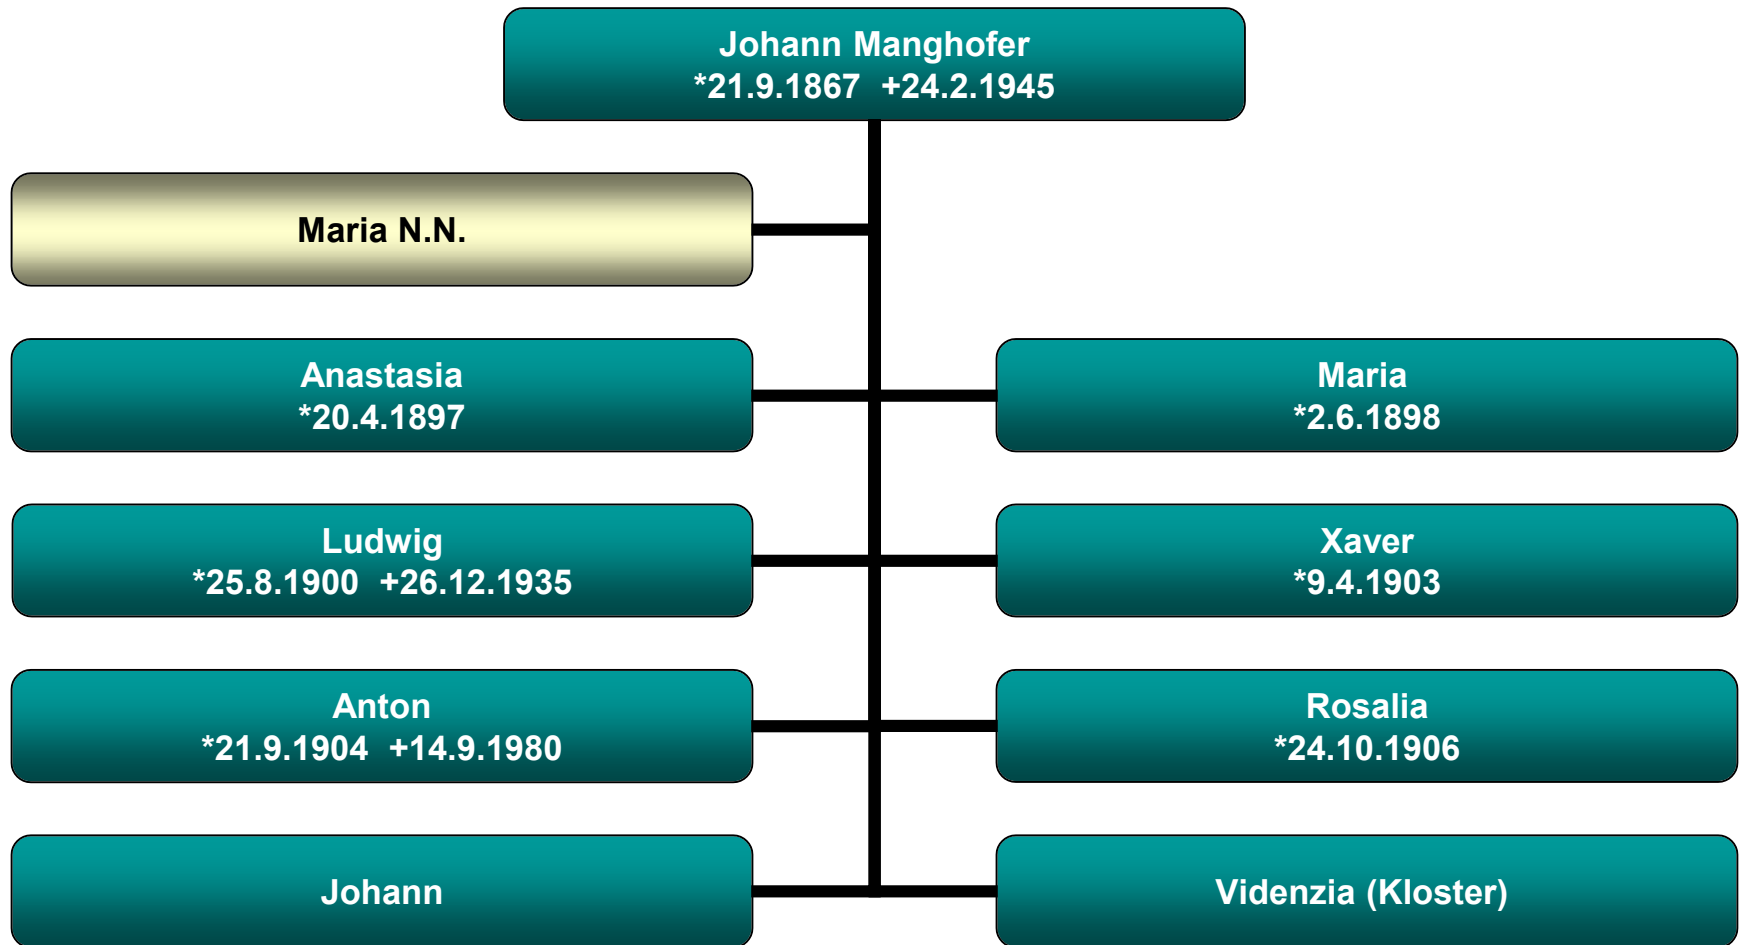

Stammbaum Georg Manghofer

Aresing

Stammbaum Stephan Manghofer

Aresing

Stammbaum Jakob Mangkofer

Hampersberg

Stammbaum Mathias Mangkofer

Aresing

Stammbaum Blasius Mangkofer

Erharting/Kindhofen

Stammbaum Stephan Manghofer

Hampersberg

Stammbaum Franz Manghofer

Erharting

Stammbaum Blasius Manghofer

Vorberg 58 (Messerschmid)

Stammbaum Jakob Manghofer

Ampfing (Goldschmied/Brunnenmacher)

Stammbaum Johann Manghofer

Ampfing (Brunnenbauer)

Stammbaum Xaver Manghofer

Eschenloh

Stammbaum Anton Manghofer

Ampfing (Brunnenbauer)