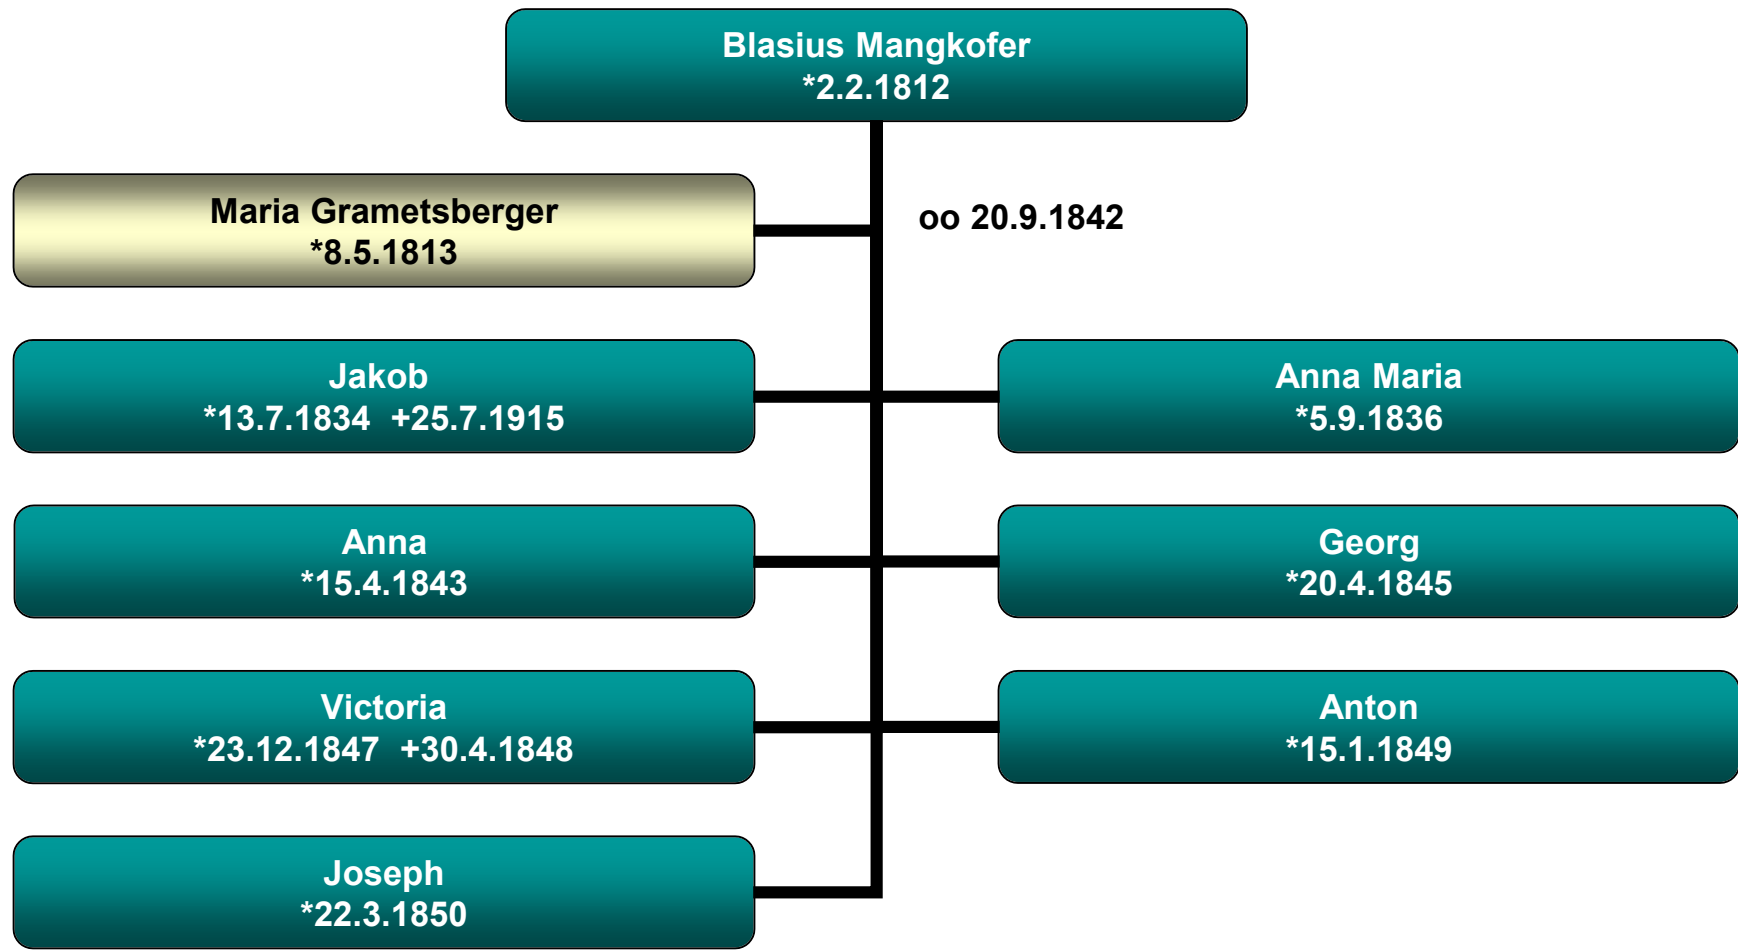

Stammbaum Georg Manghofer

Aresing

Stammbaum Stephan Manghofer

Aresing

Stammbaum Jakob Mangkofer

Hampersberg

Stammbaum Mathias Mangkofer

Aresing

Stammbaum Blasius Mangkofer

Erharting/Kindhofen

Stammbaum Stephan Manghofer

Hampersberg

Stammbaum Franz Manghofer

Erharting

Stammbaum Blasius Manghofer

Vorberg 58 (Messerschmid)

Stammbaum Jakob Manghofer

Ampfing (Goldschmied/Brunnenmacher)

Stammbaum Johann Manghofer

Ampfing (Brunnenbauer)

Stammbaum Xaver Manghofer

Eschenloh

Stammbaum Anton Manghofer

Ampfing (Brunnenbauer)