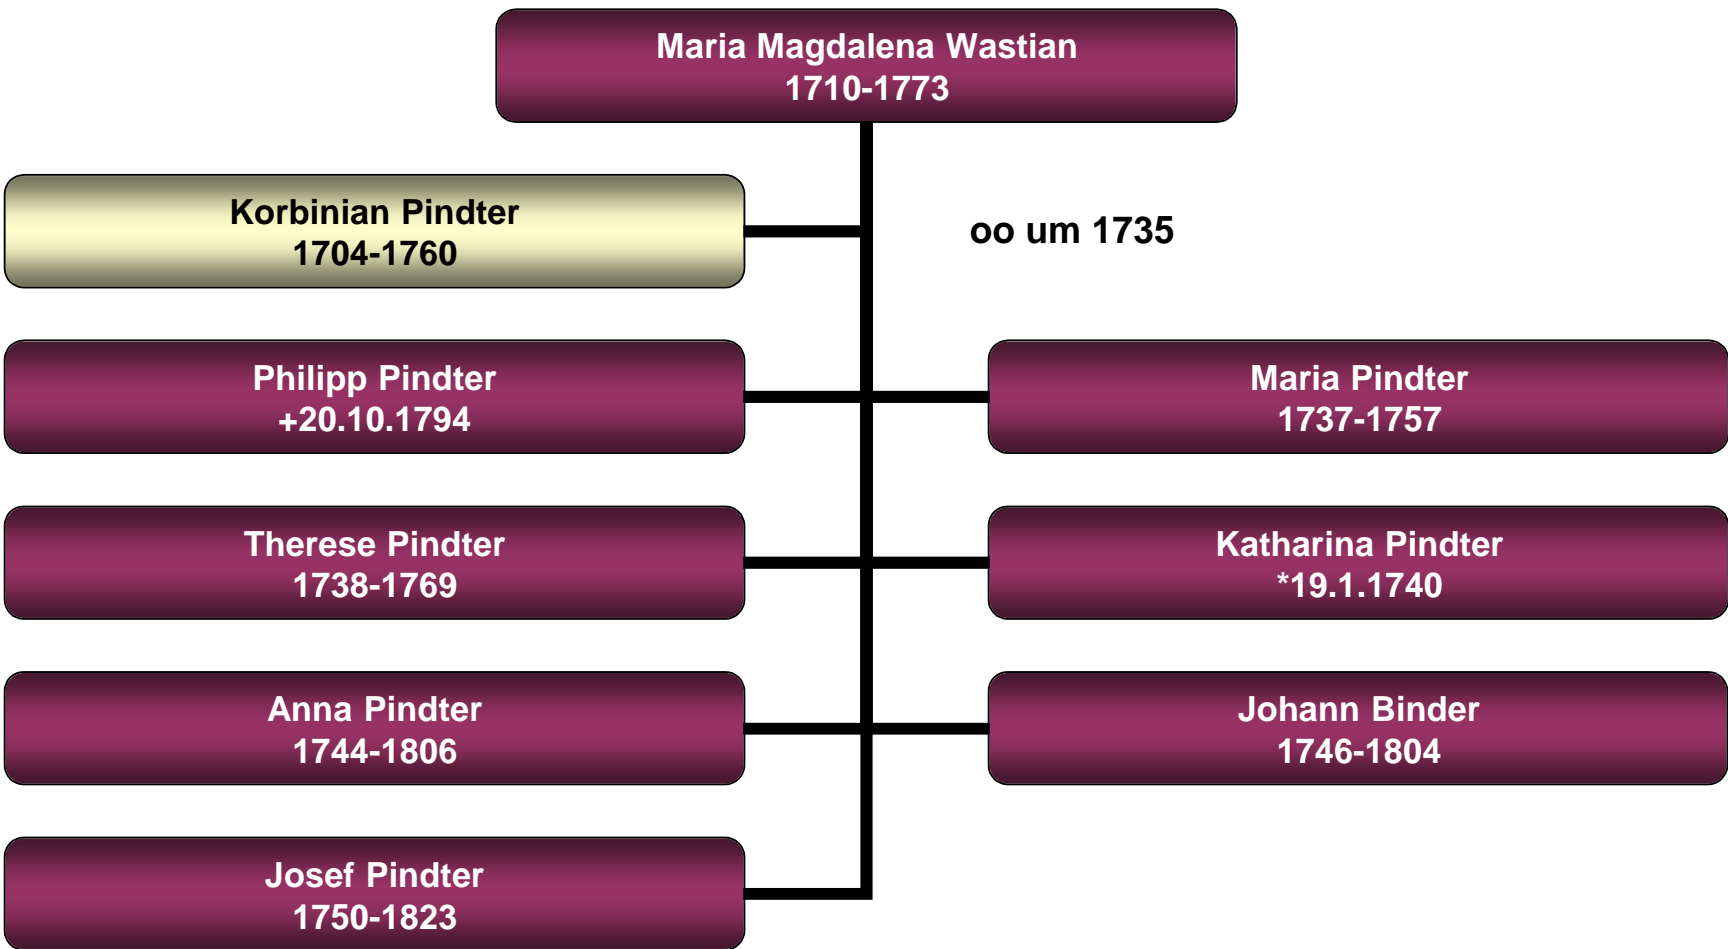

Stammbaum Maria Magdalena Wastian

Haunstetten 31