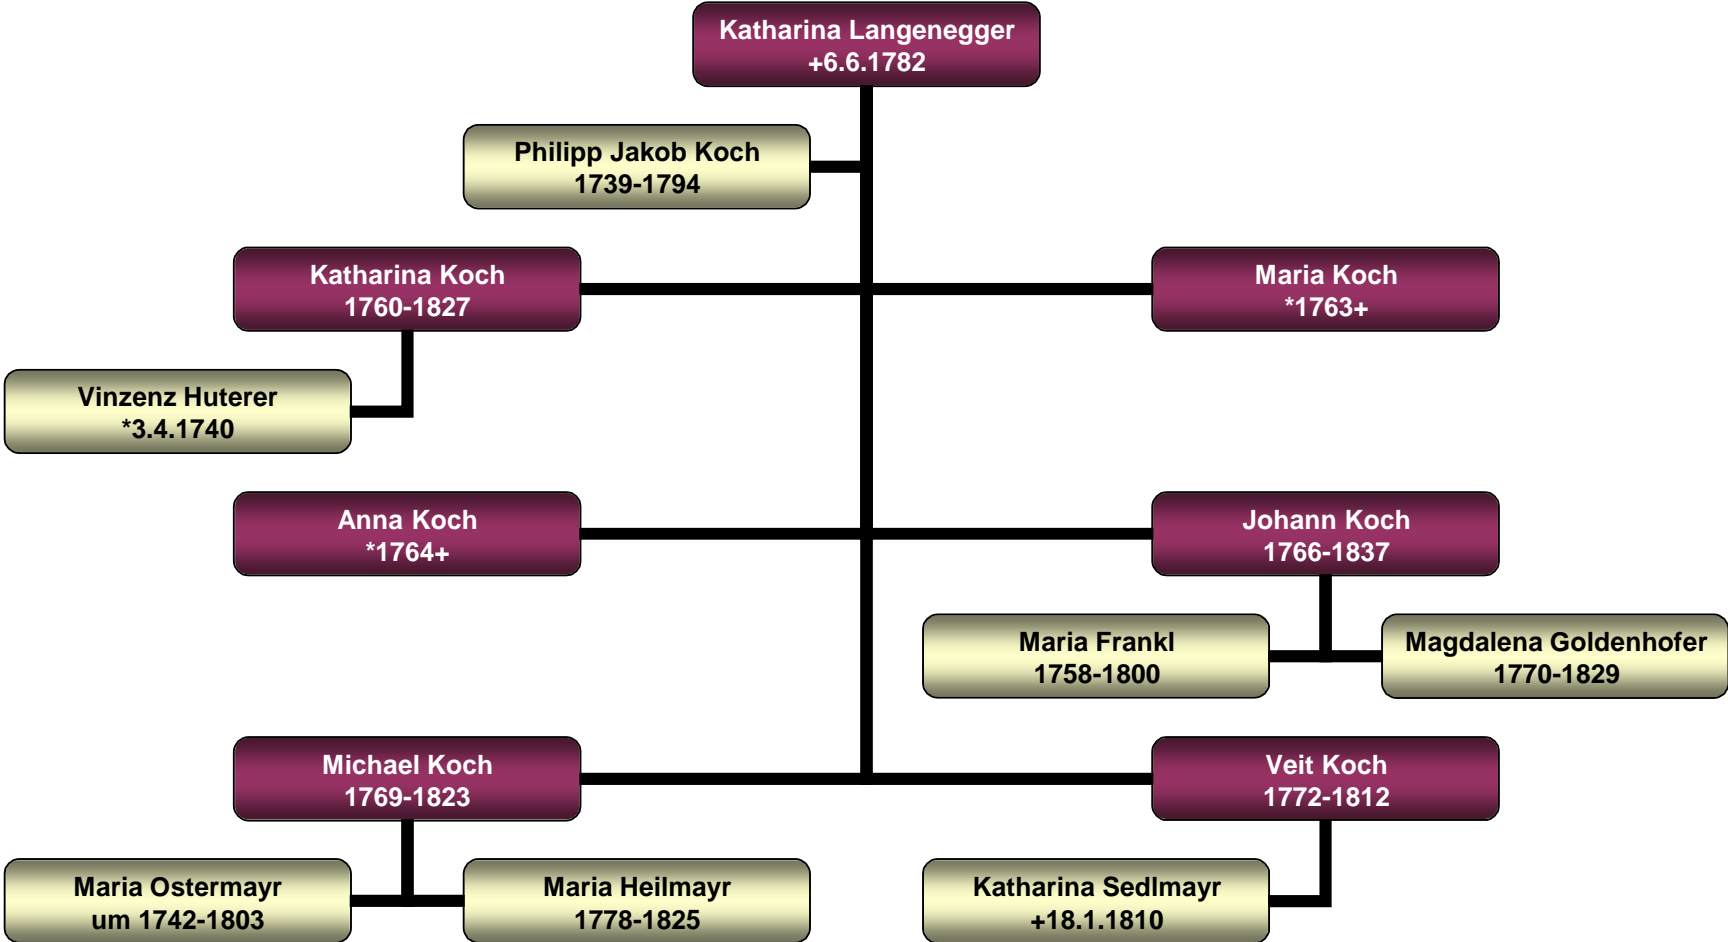

Stammbaum Katharina Langenegger

Fürholzen 17