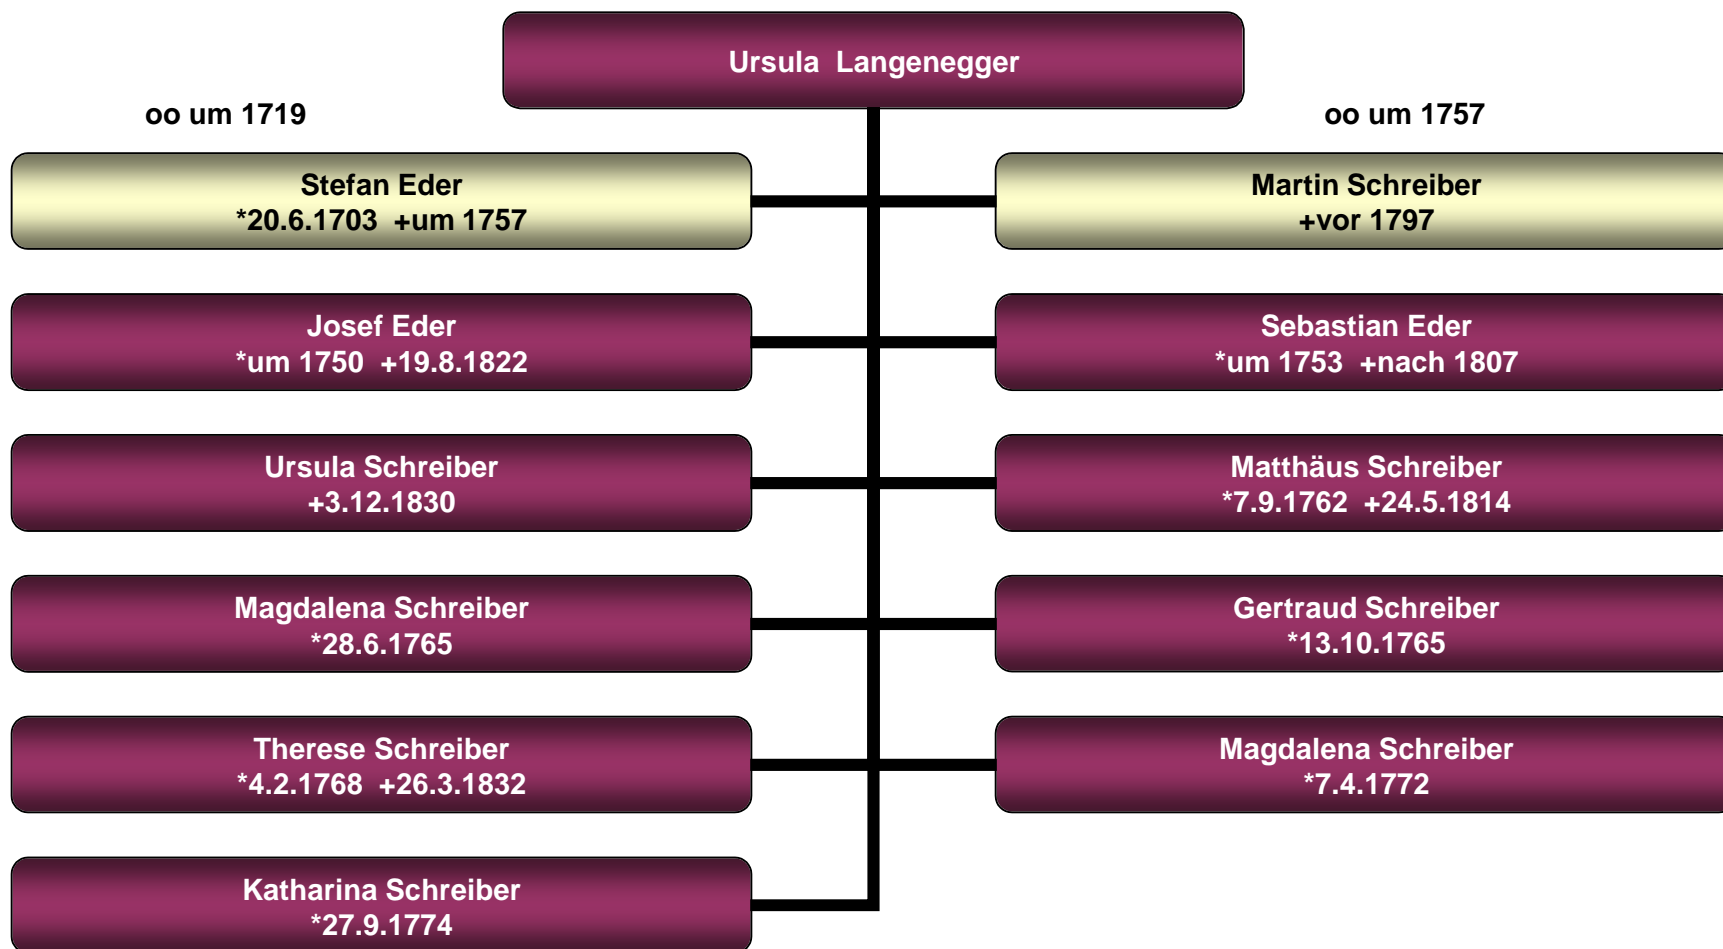

Stammbaum Ursula Langenegger

Appercha 16 (Eder)