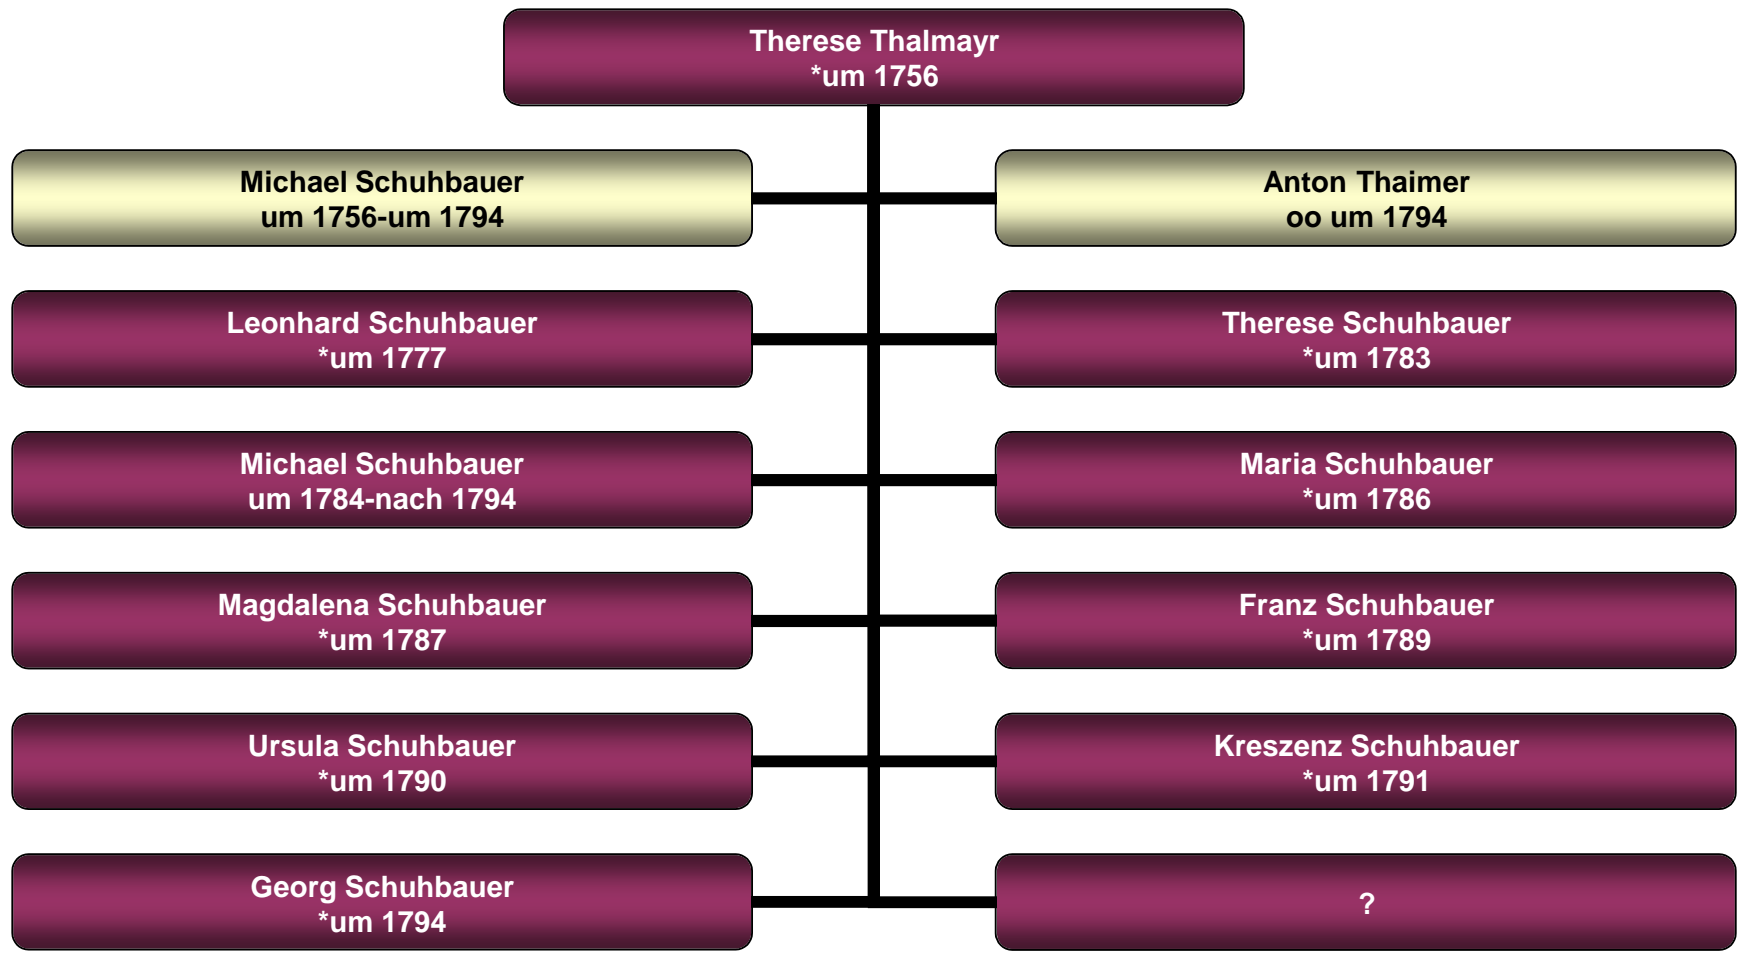

Stammbaum Therese Thalmayr

Pulling 1