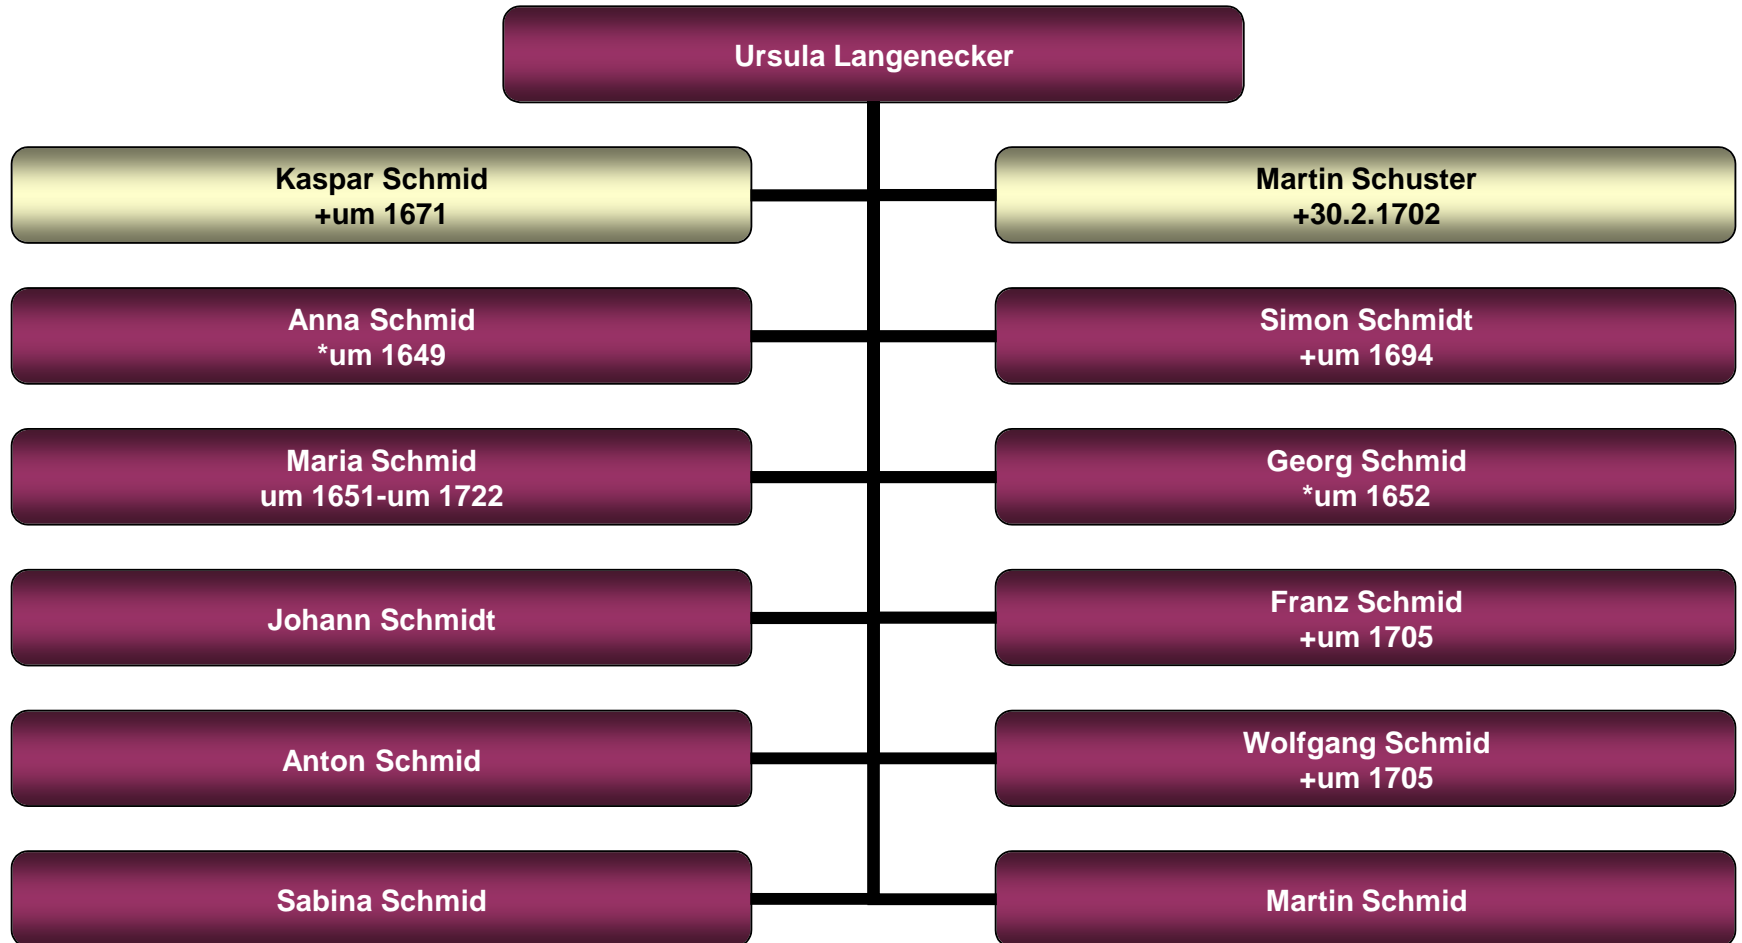

Stammbaum Ursula Langenegger

Lotzbach 3 (Simonschmied)