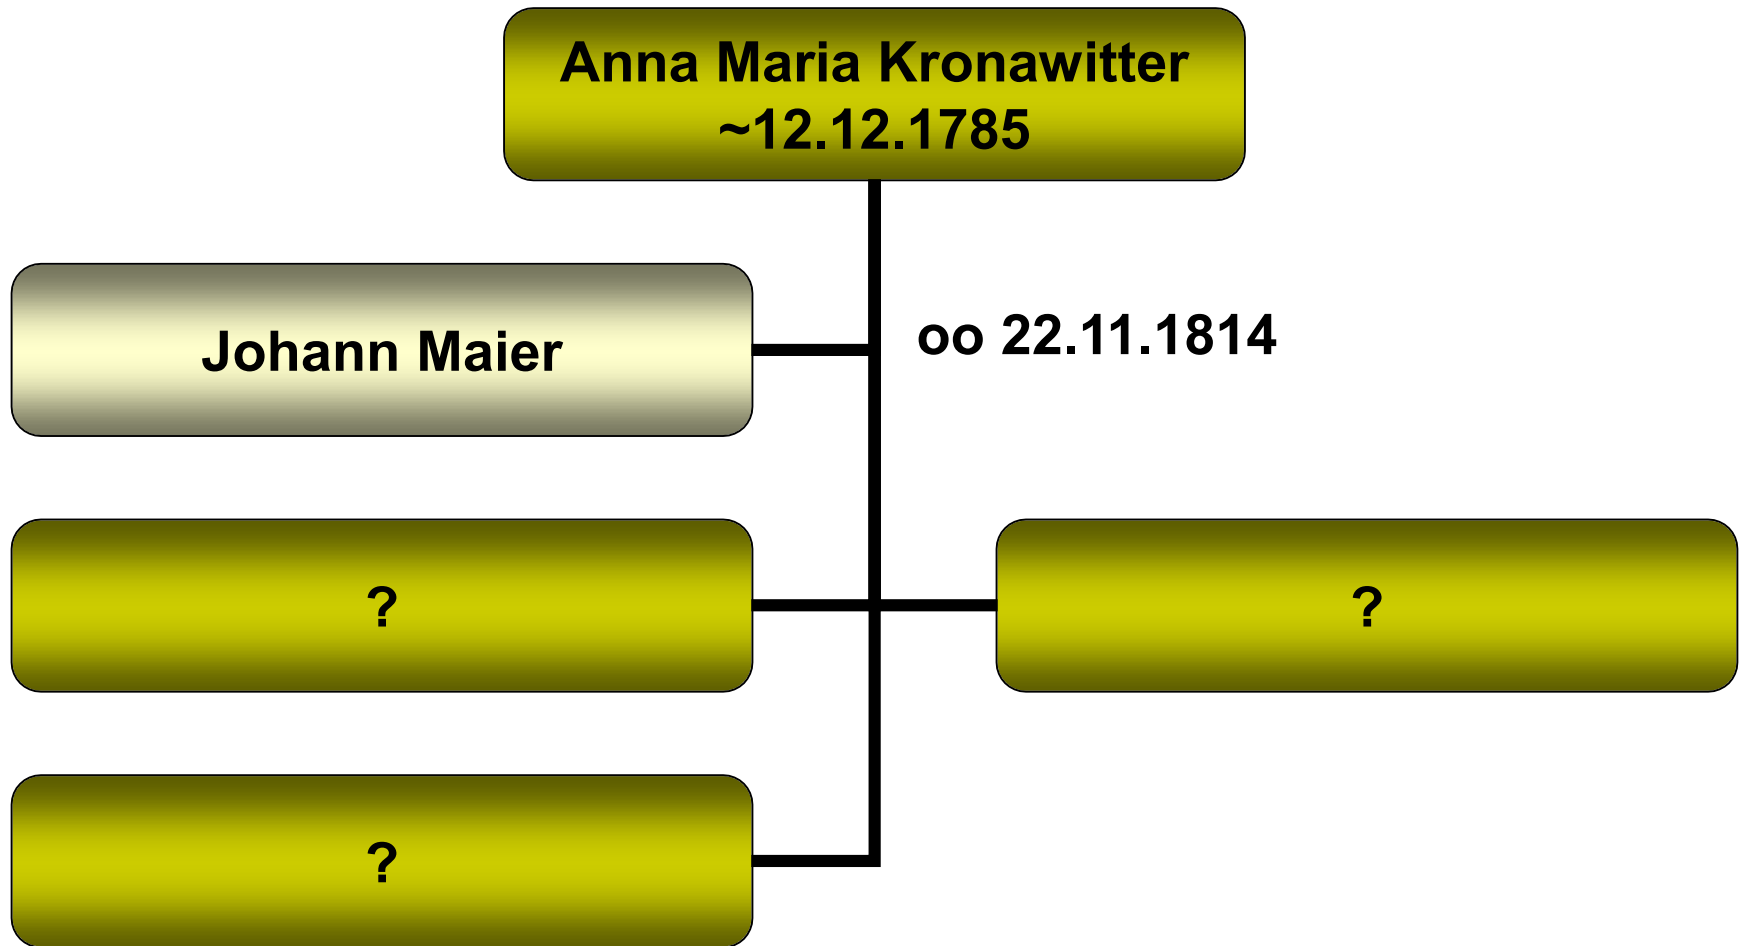

# Stammbaum Simon Kronawitter Lämmersdorf

# Stammbaum Jakob Kronawitter Lämmersdorf

**Jakob Kronawitter**  
1750-1807

**Maria Summer**

oo 14.5.1782

**Johanna**  
~3.4.1783

**Anna Maria**  
~12.12.1785

**Johann Georg**  
~16.4.1788

# Stammbaum Johanna Kronawitter Hänzing

# Stammbaum Anna Maria Kronawitter Lämmersdorf