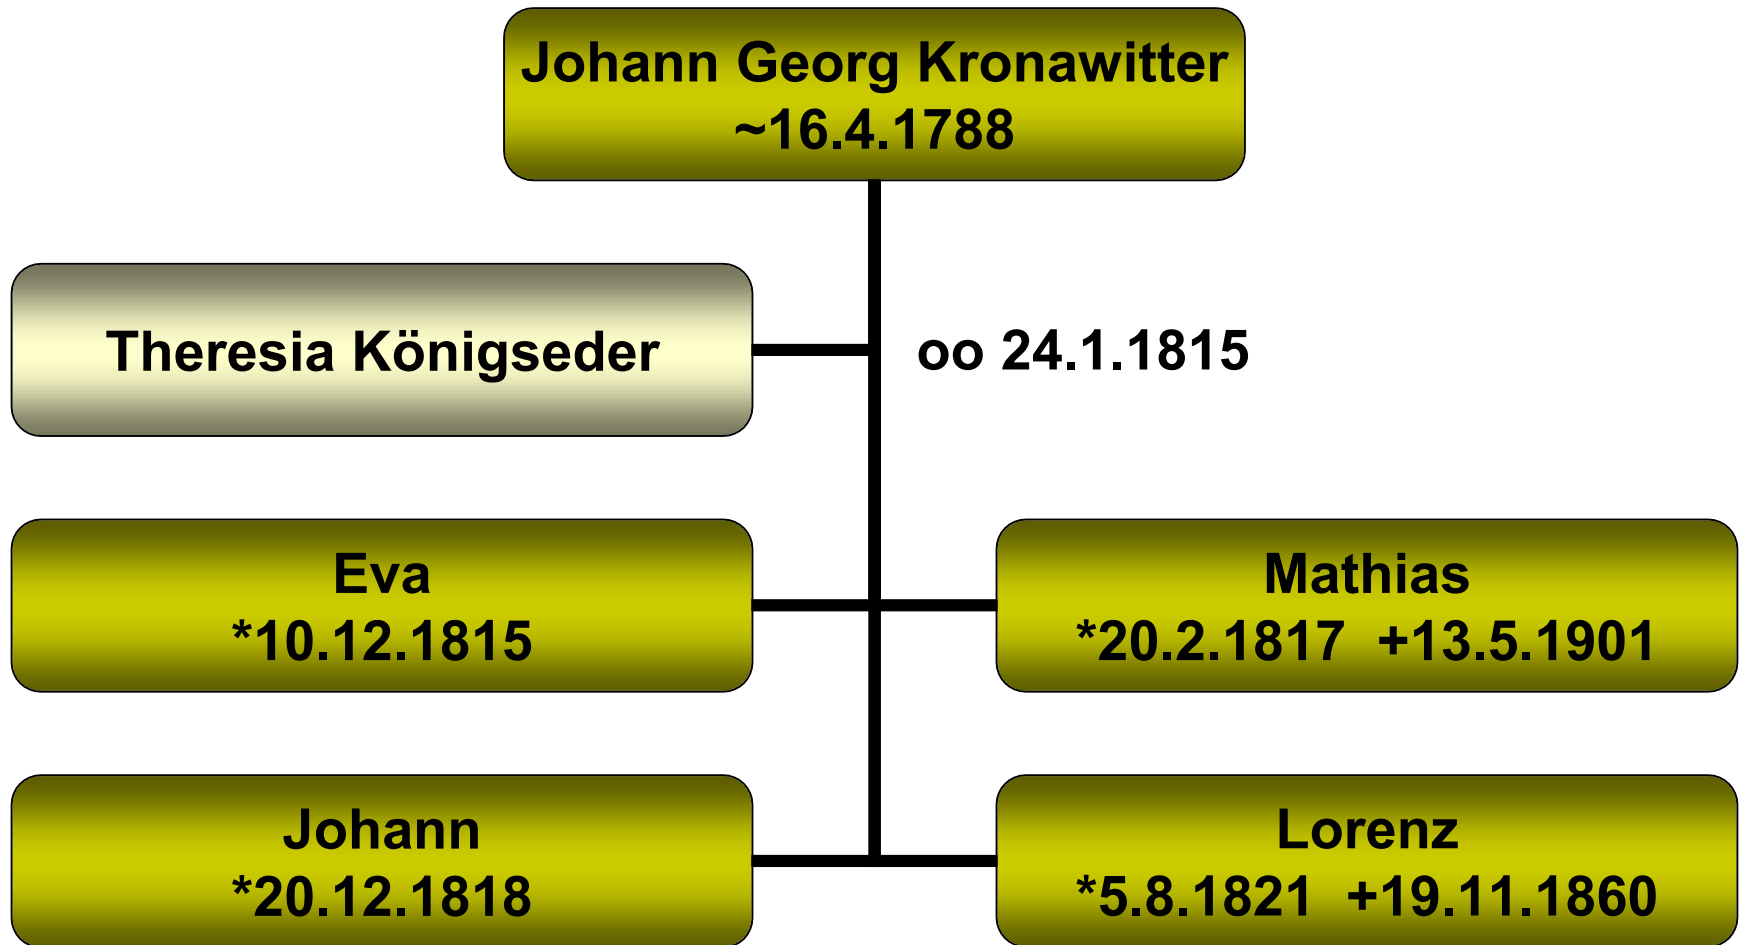

# Stammbaum Jakob Kronawitter Lämmersdorf

**Jakob Kronawitter**  
1750-1807

**Maria Summer**

oo 14.5.1782

**Johanna**  
~3.4.1783

**Anna Maria**  
~12.12.1785

**Johann Georg**  
~16.4.1788

# Stammbaum Johanna Kronawitter Hänzing

# Stammbaum Anna Maria Kronawitter Lämmersdorf

# Stammbaum Johann Georg Kronawitter Lämmersdorf