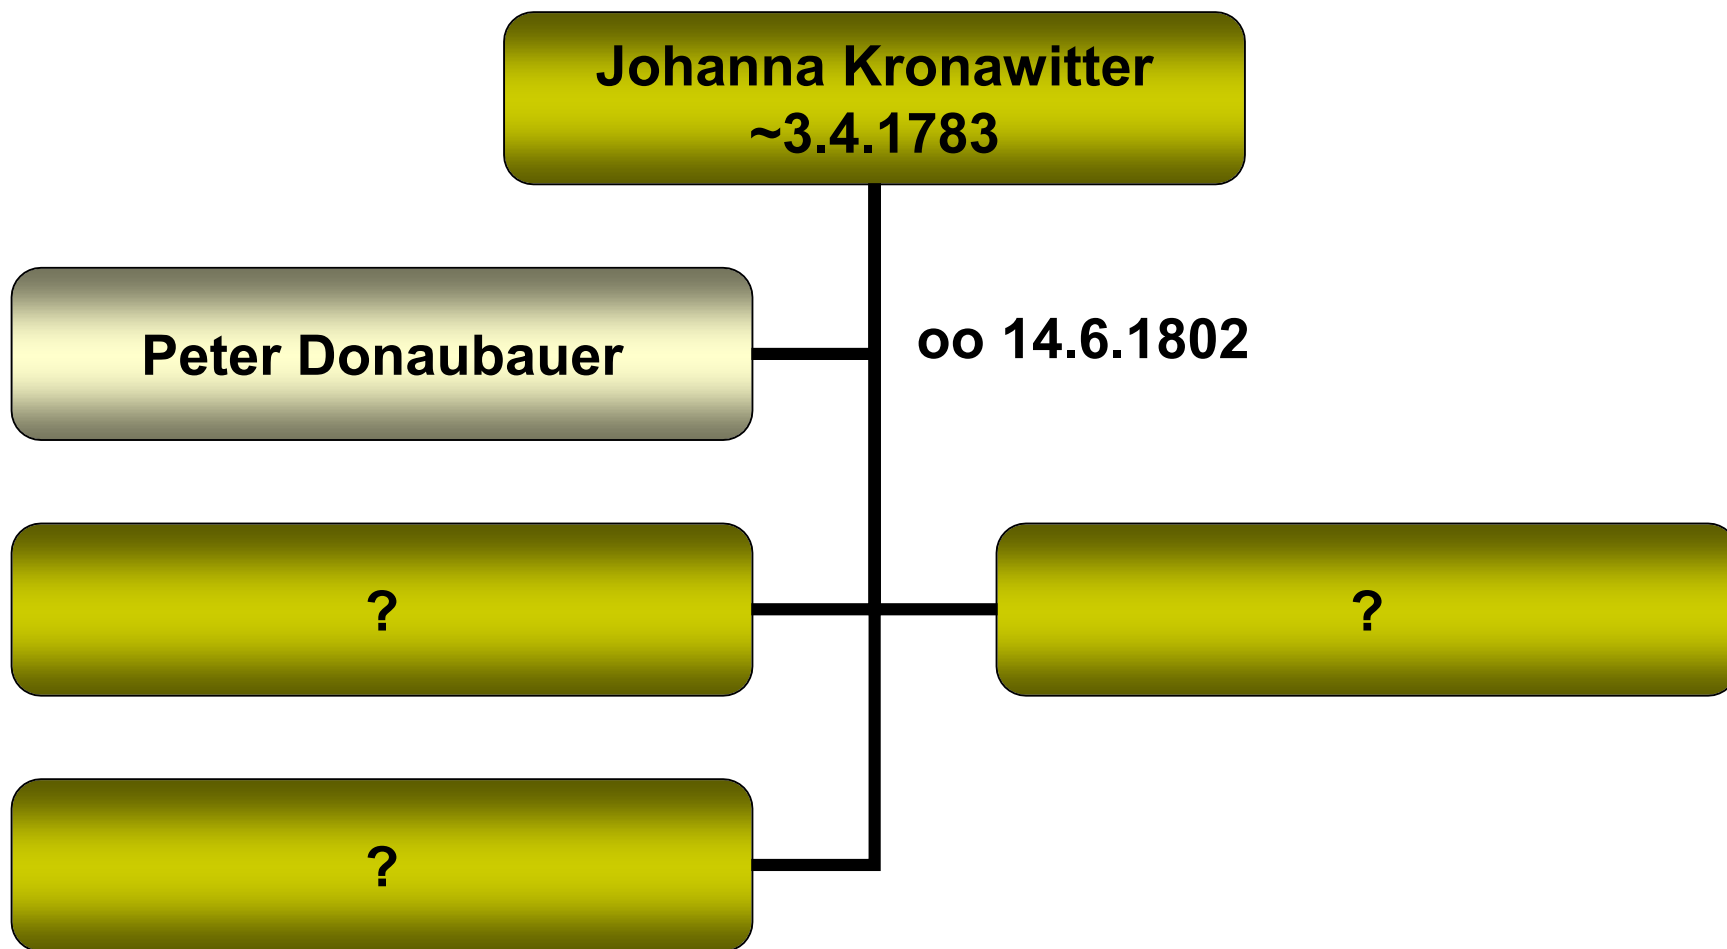

# Stammbaum Simon Kronawitter Lämmersdorf

# Stammbaum Jakob Kronawitter Lämmersdorf

**Jakob Kronawitter**  
1750-1807

**Maria Summer**

oo 14.5.1782

**Johanna**  
~3.4.1783

**Anna Maria**  
~12.12.1785

**Johann Georg**  
~16.4.1788

# Stammbaum Johanna Kronawitter Hänzing

# Stammbaum Anna Maria Kronawitter Lämmersdorf