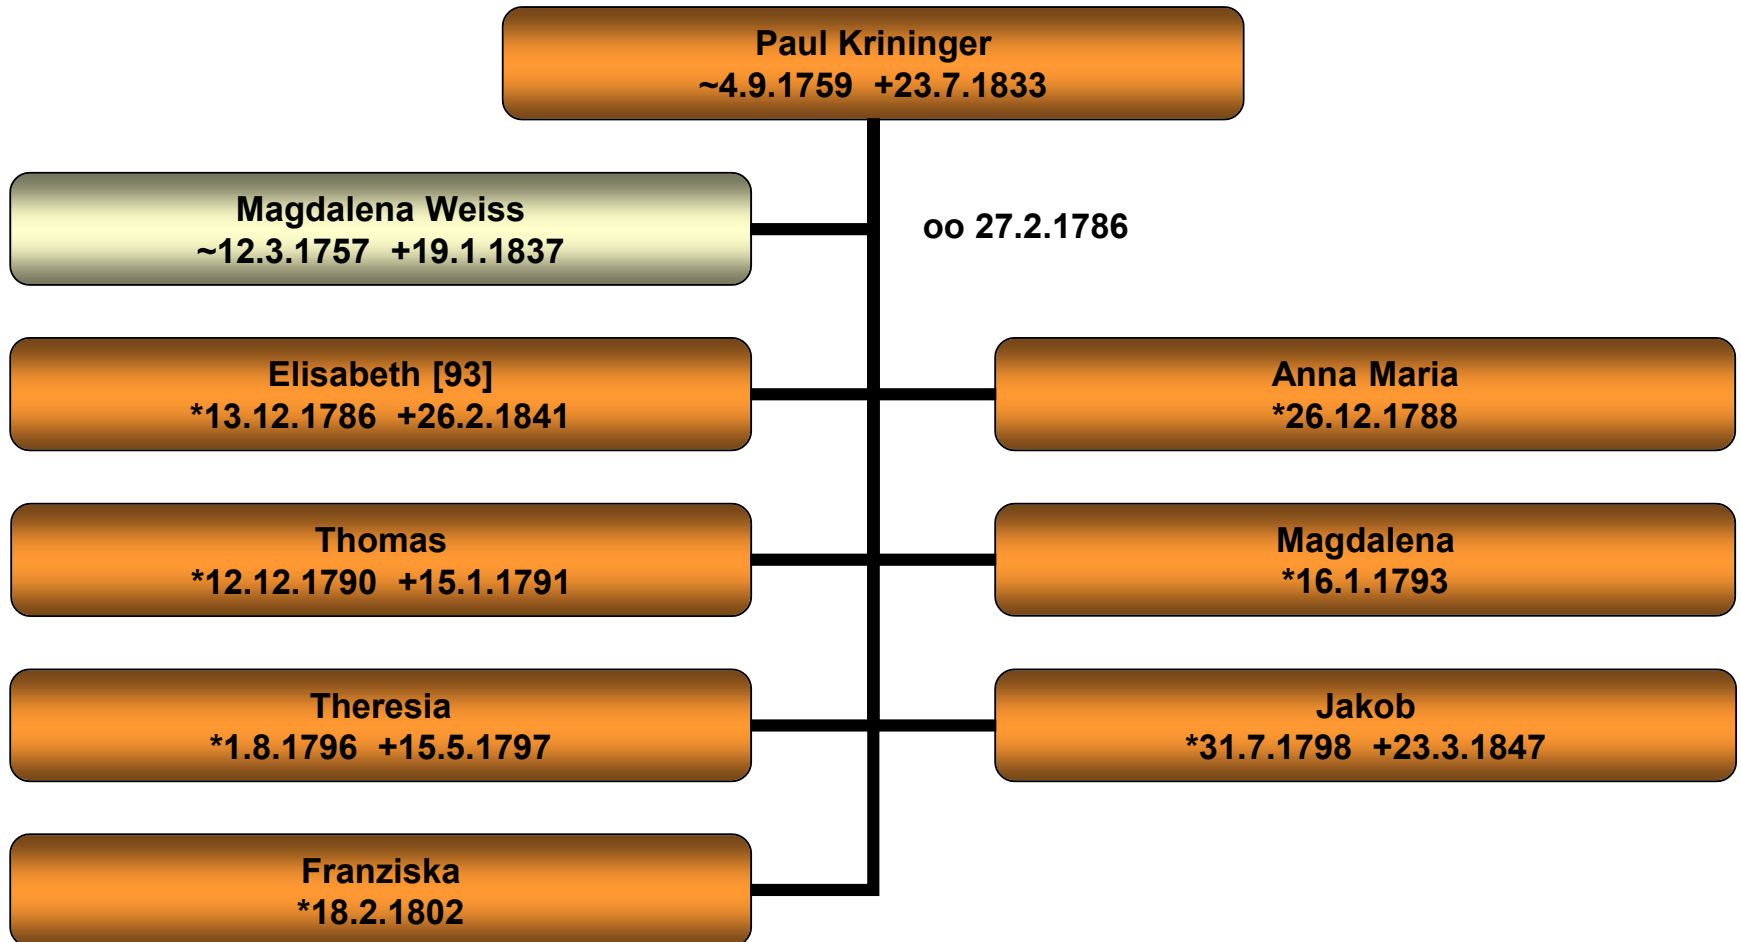

Stammbaum Paul Krininger

Aubach