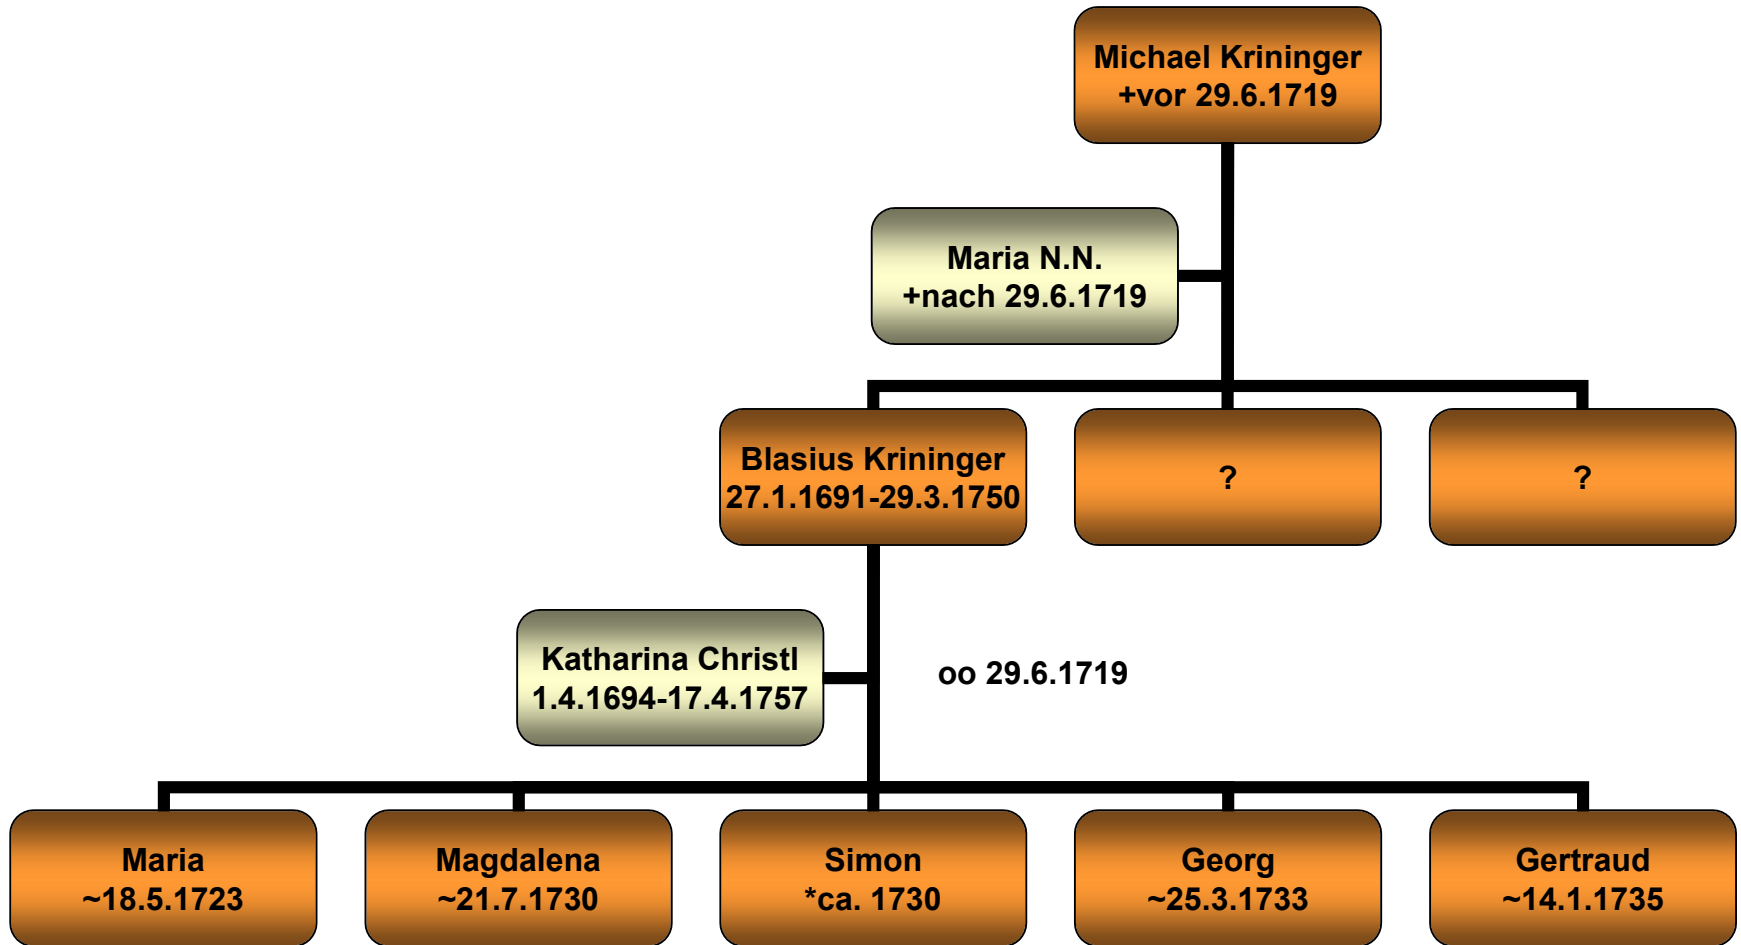

Stammbaum Michael Krininger

Aubach

Stammbaum Blasius Krininger

Aubach

Stammbaum Simon Krininger

Aubach

Simon Krininger
ca. 1730-5.11.1766

Sophia Sumer
1729-1800

oo 13.7.1750

Maria
~28.3.1755

Paul
1759-1833

Georg
~25.3.1733

Gertraud
~14.1.1735

Magdalena Weiss
1757-1837

oo 27.2.1786

Stammbaum Paul Krininger