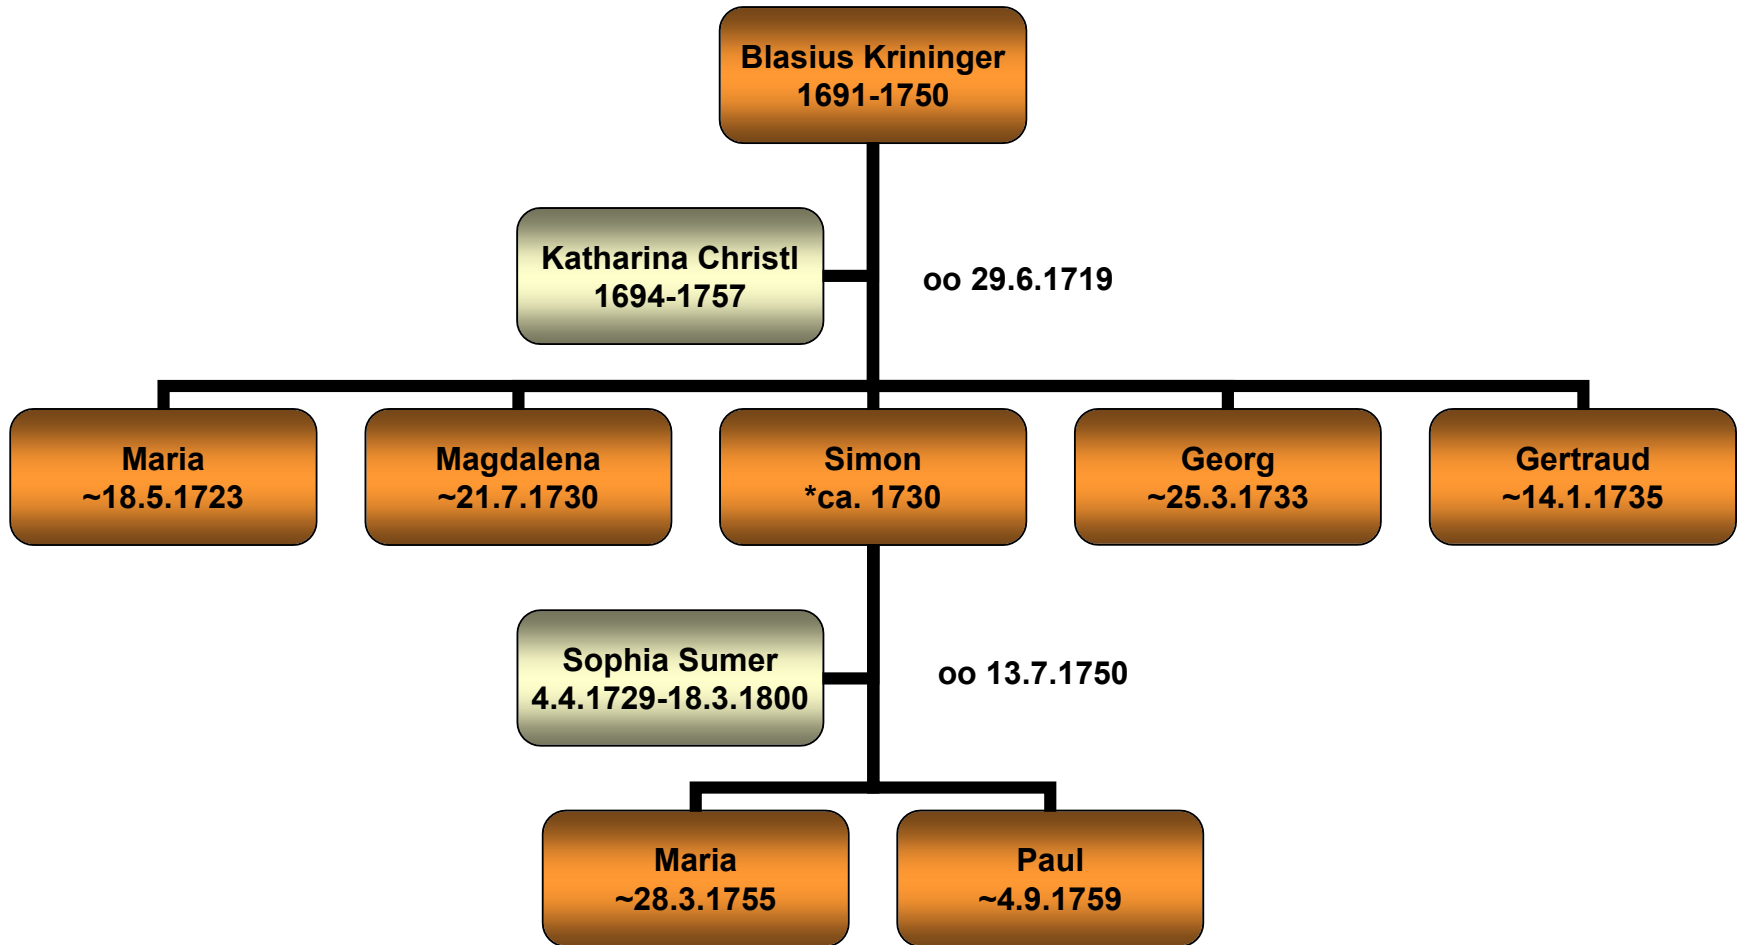

Stammbaum Michael Krininger

Aubach

Stammbaum Blasius Krininger

Aubach

Stammbaum Simon Krininger

Aubach

Simon Krininger
ca. 1730-5.11.1766

Sophia Sumer
1729-1800

oo 13.7.1750

Maria
~28.3.1755

Paul
1759-1833

Georg
~25.3.1733

Gertraud
~14.1.1735

Magdalena Weiss
1757-1837

oo 27.2.1786

Stammbaum Paul Krininger