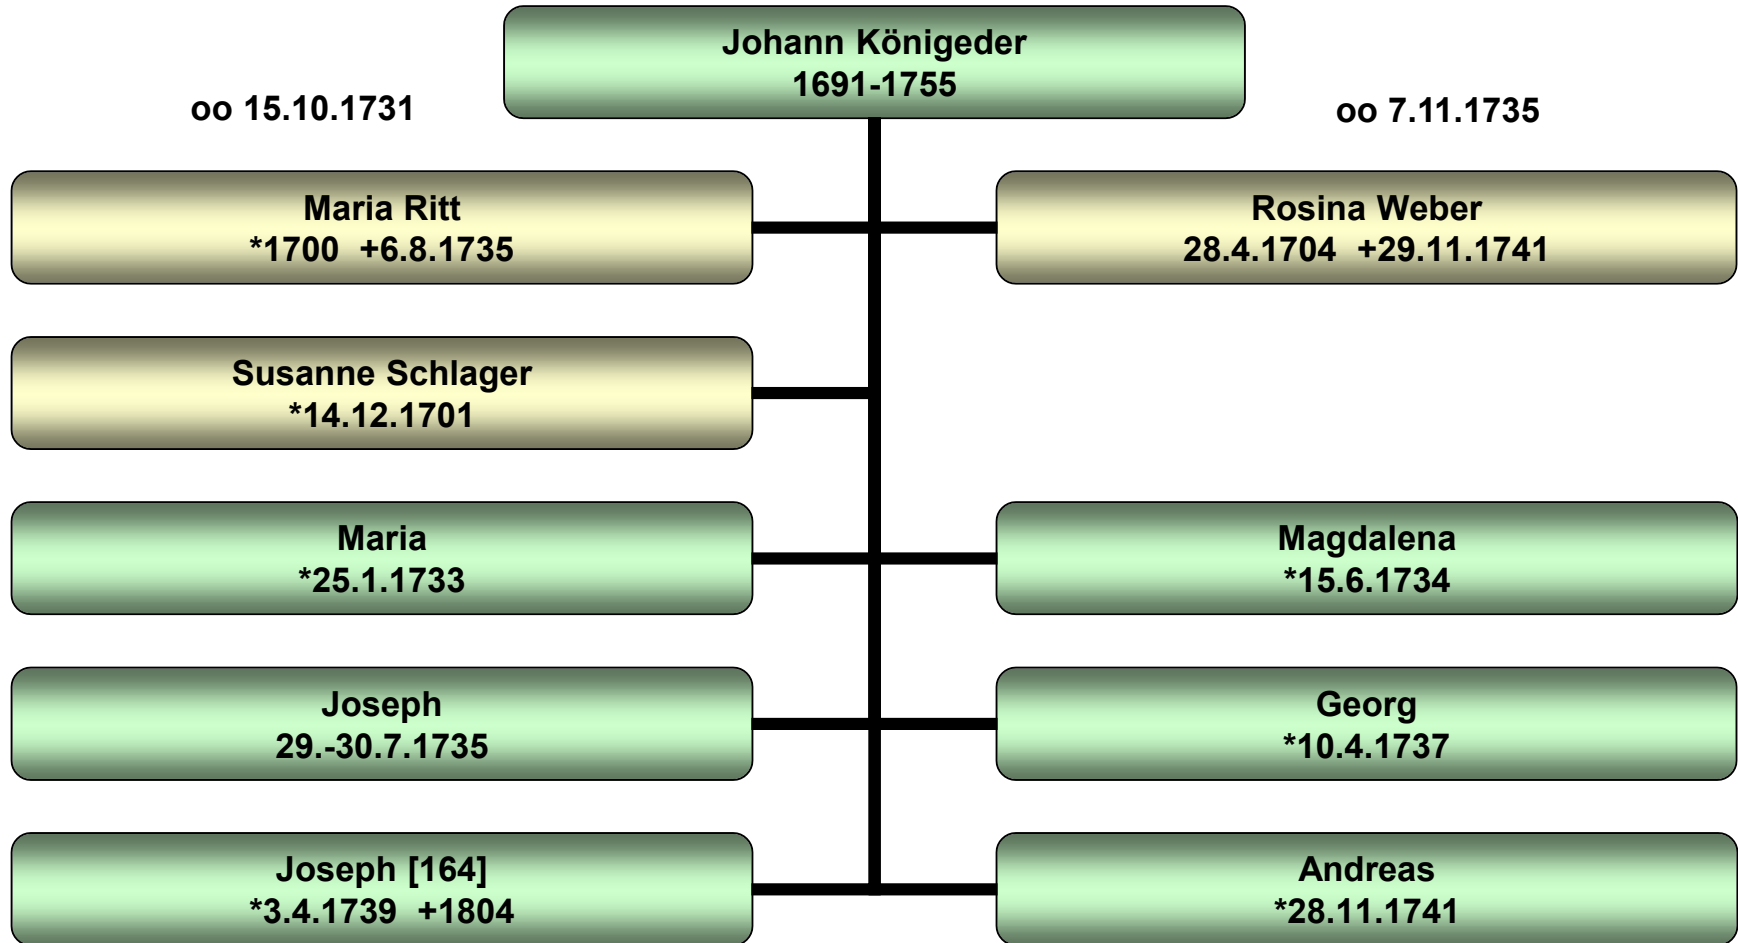

Stammbaum Anton Königseder

Paulusberg

Stammbaum Johann Königseder

Kinzesberg

Stammbaum Joseph Königseder

Wildenranna

Stammbaum Stephan Kinadeter

Wildenranna

Stammbaum Therese Kinateder

Gammertshof

Stammbaum Franz Kinadeter

Wildenranna 13/Mitterwasser 7

Stammbaum Franz Kinateder

Auretzdorf 3

Stammbaum Therese Kinateder

Niederwegscheid 1