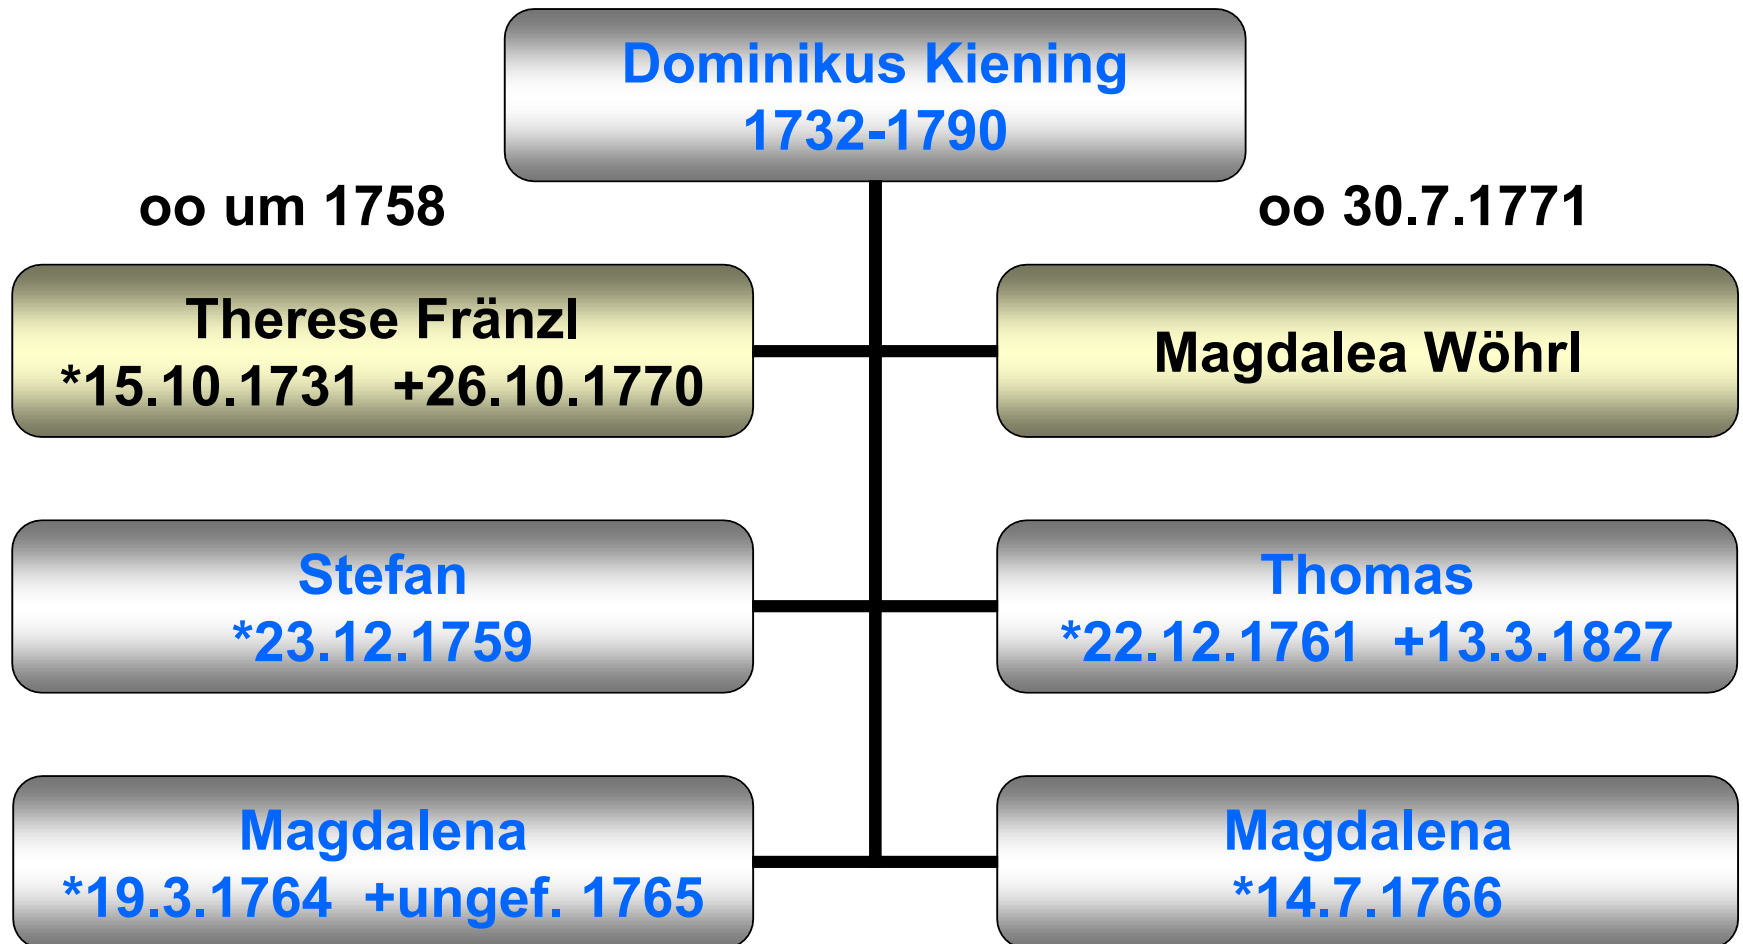

Stammbaum Dominikus Kiening

Wehern 2 (Anderl)