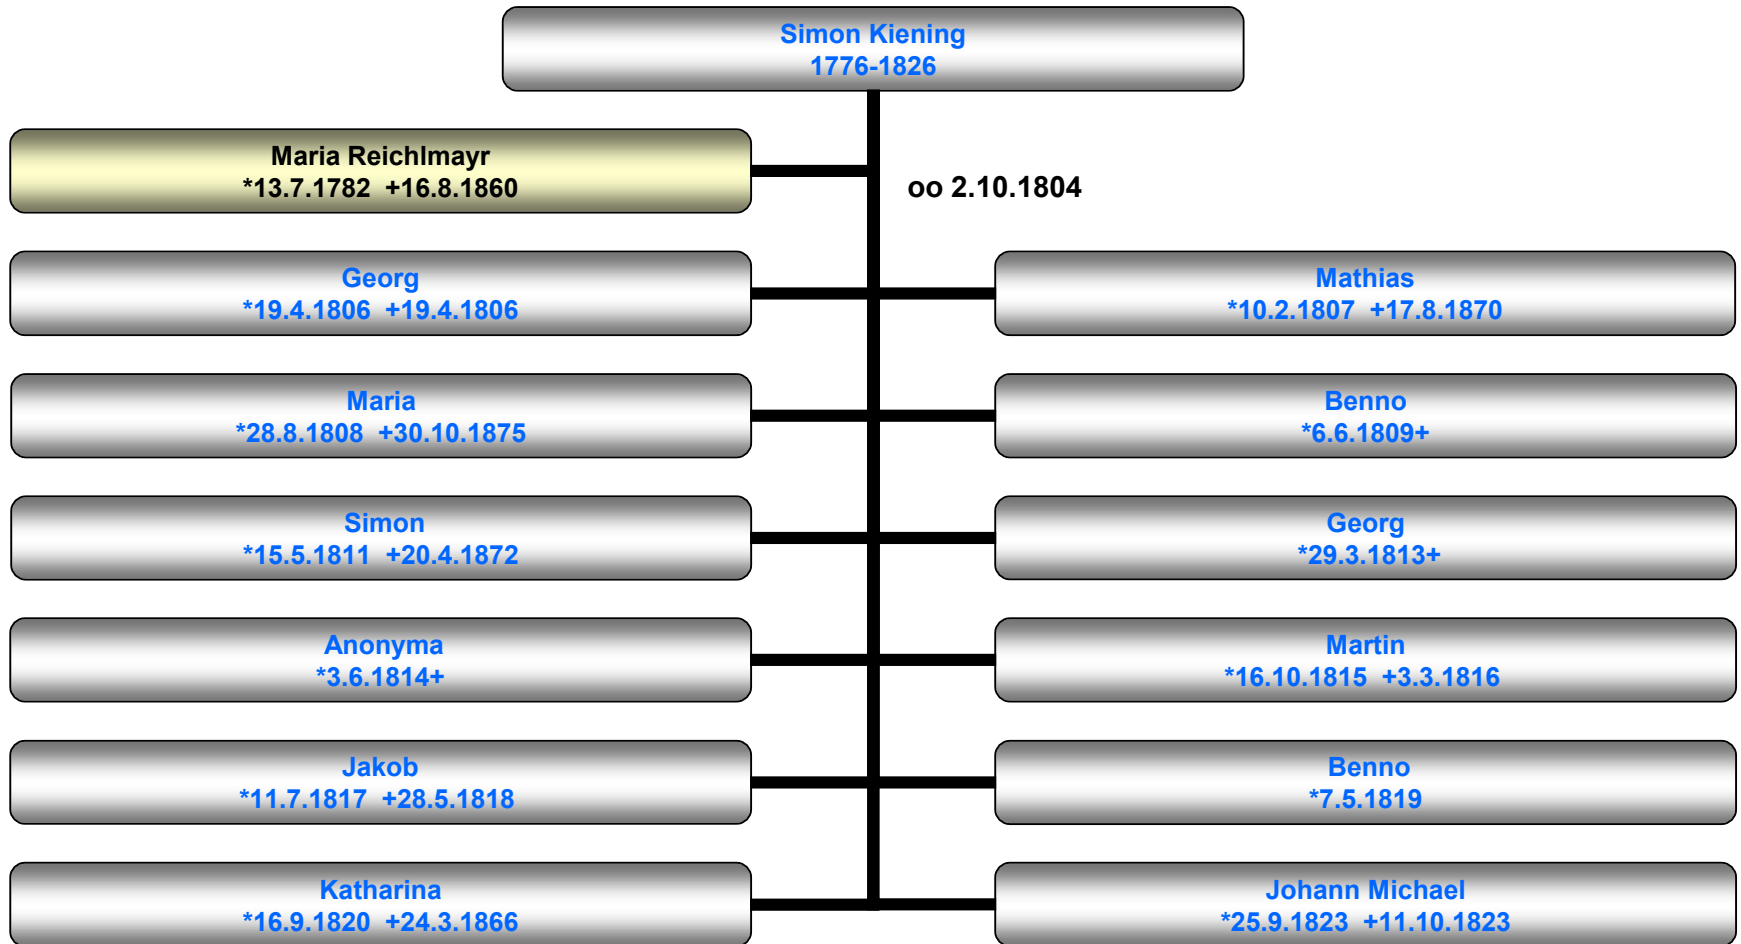

Stammbaum Simon Kiening

Niederroth 33 (Kiening)