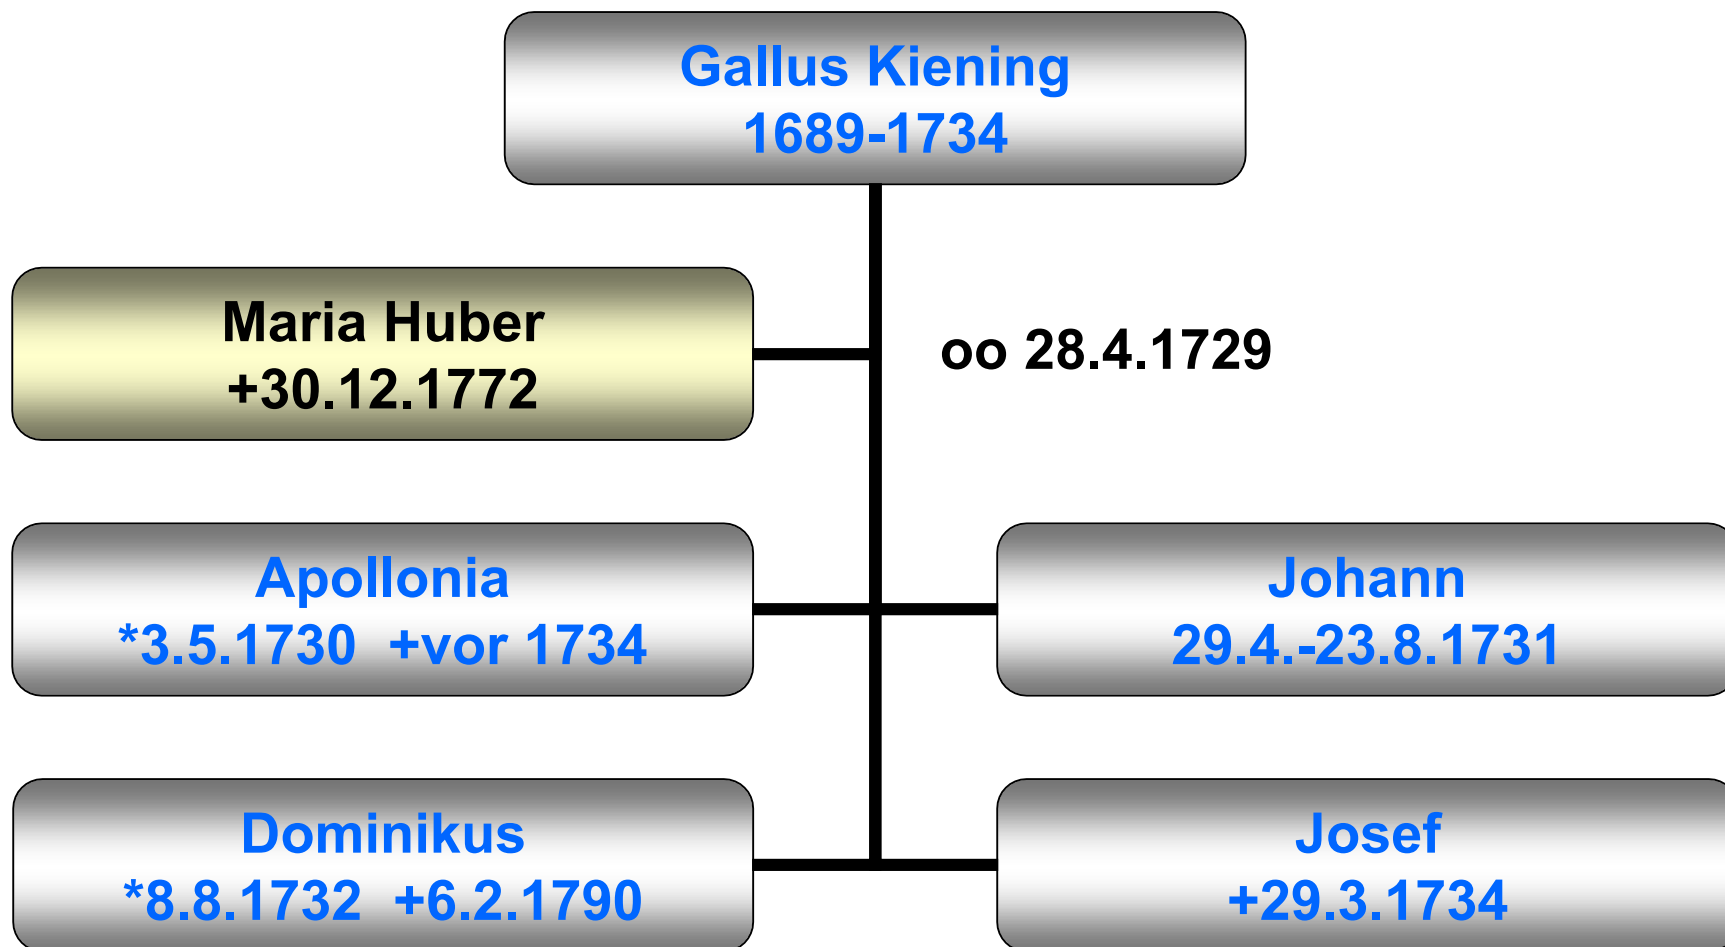

Stammbaum Gallus Kiening (II)

Edenholzhausen 1 (Kiening)