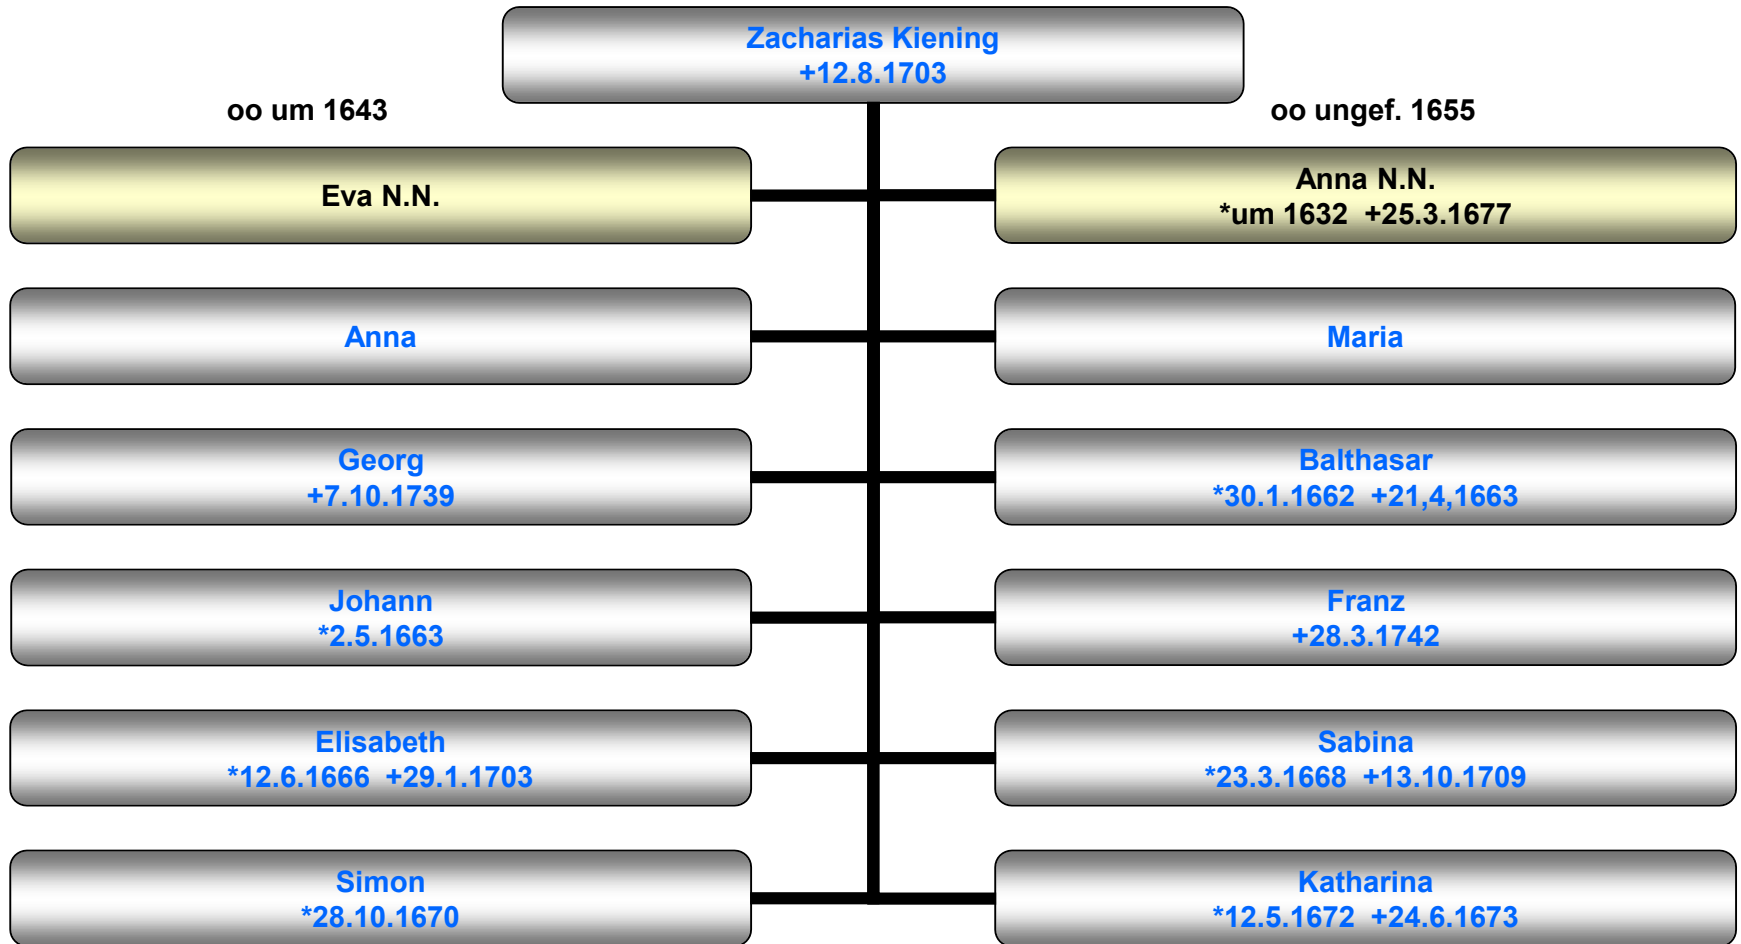

Stammbaum Zacharias Kiening

Eisolzried 2 (Kiening)