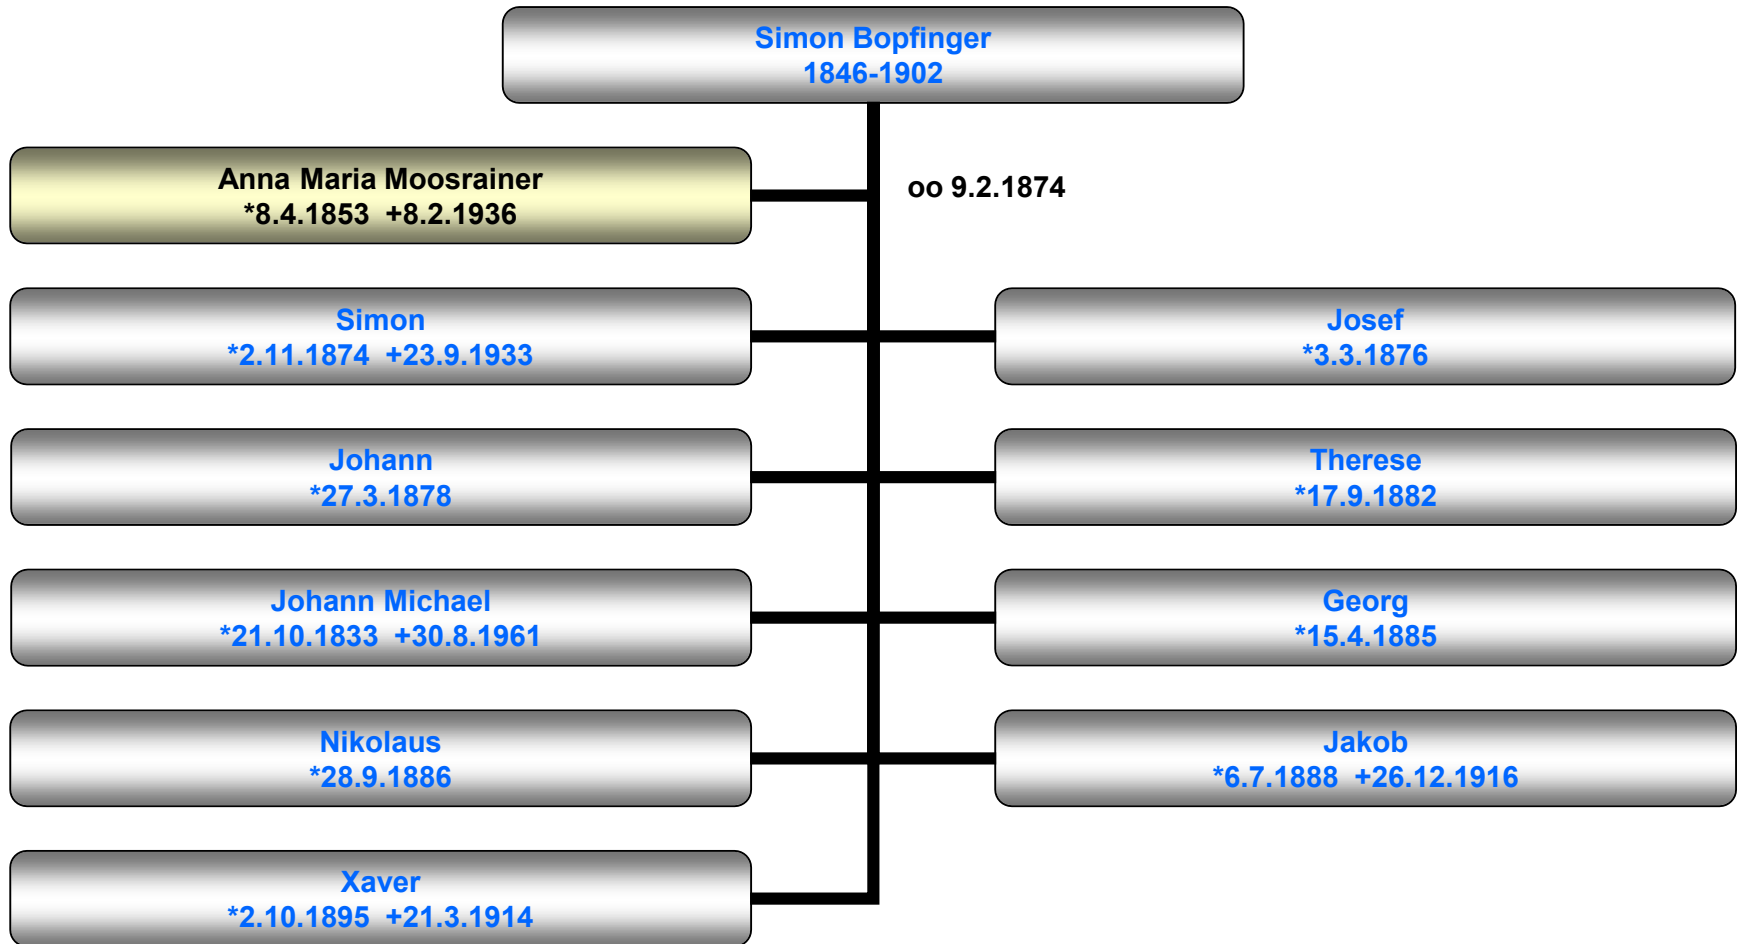

Stammbaum Simon Bopfinger

Arnbach 7 (Maurer)