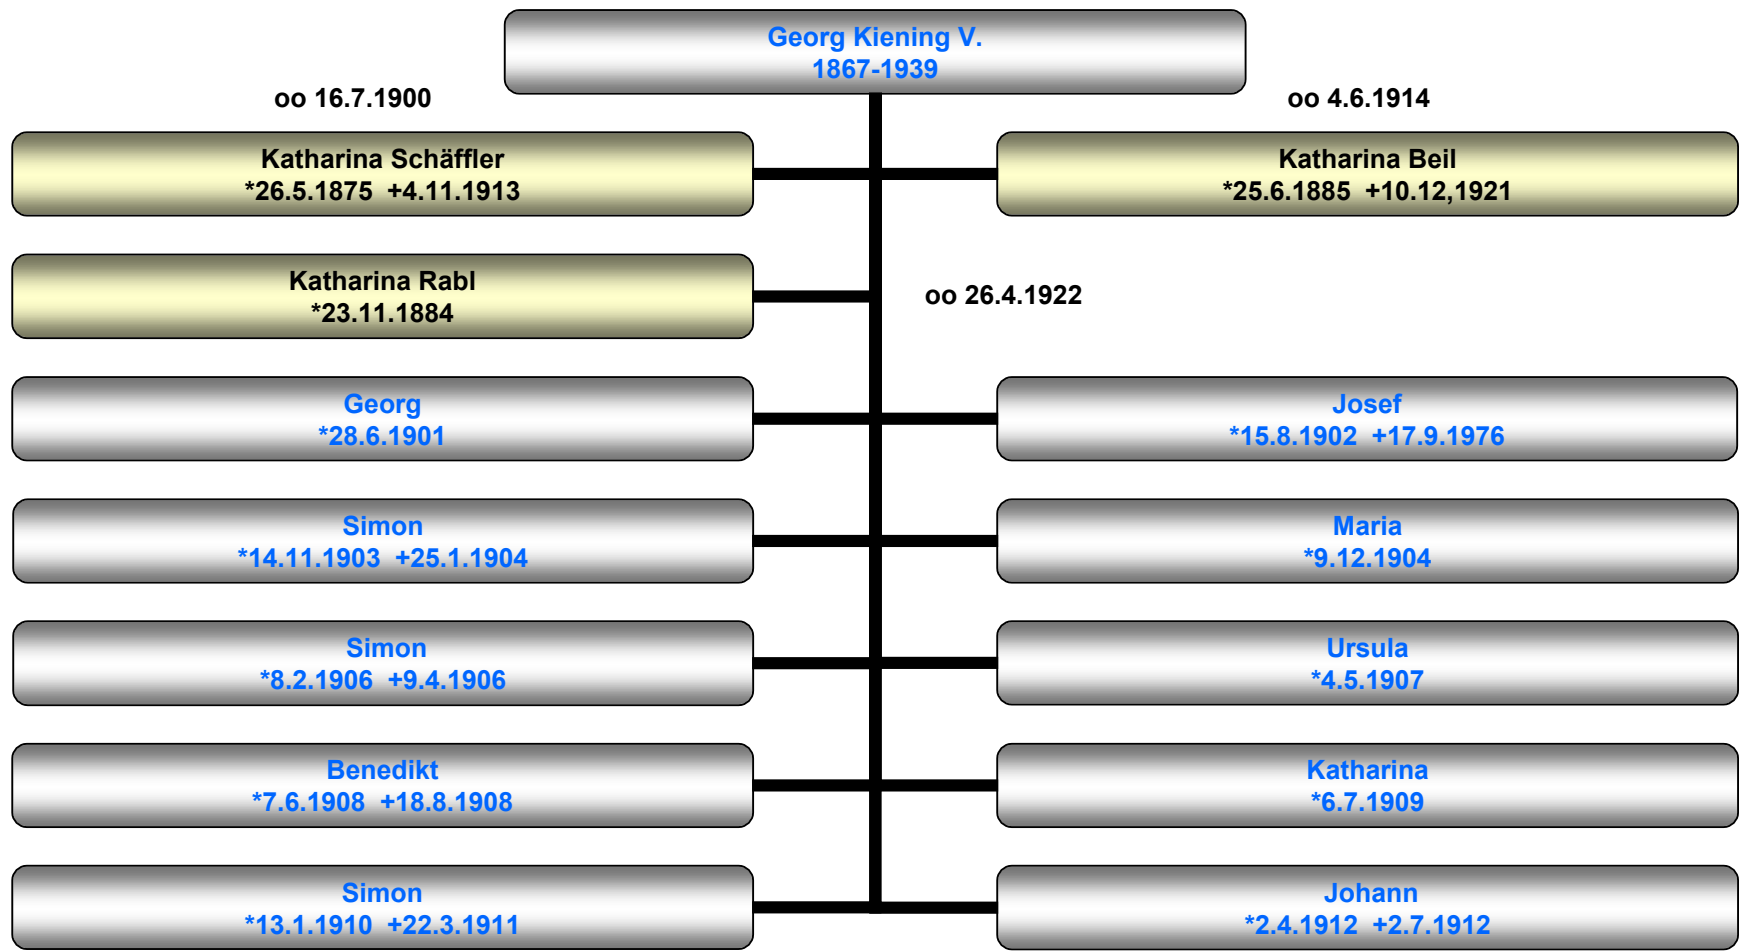

Stammbaum Georg Kiening

Niederroth 33 (Kiening)