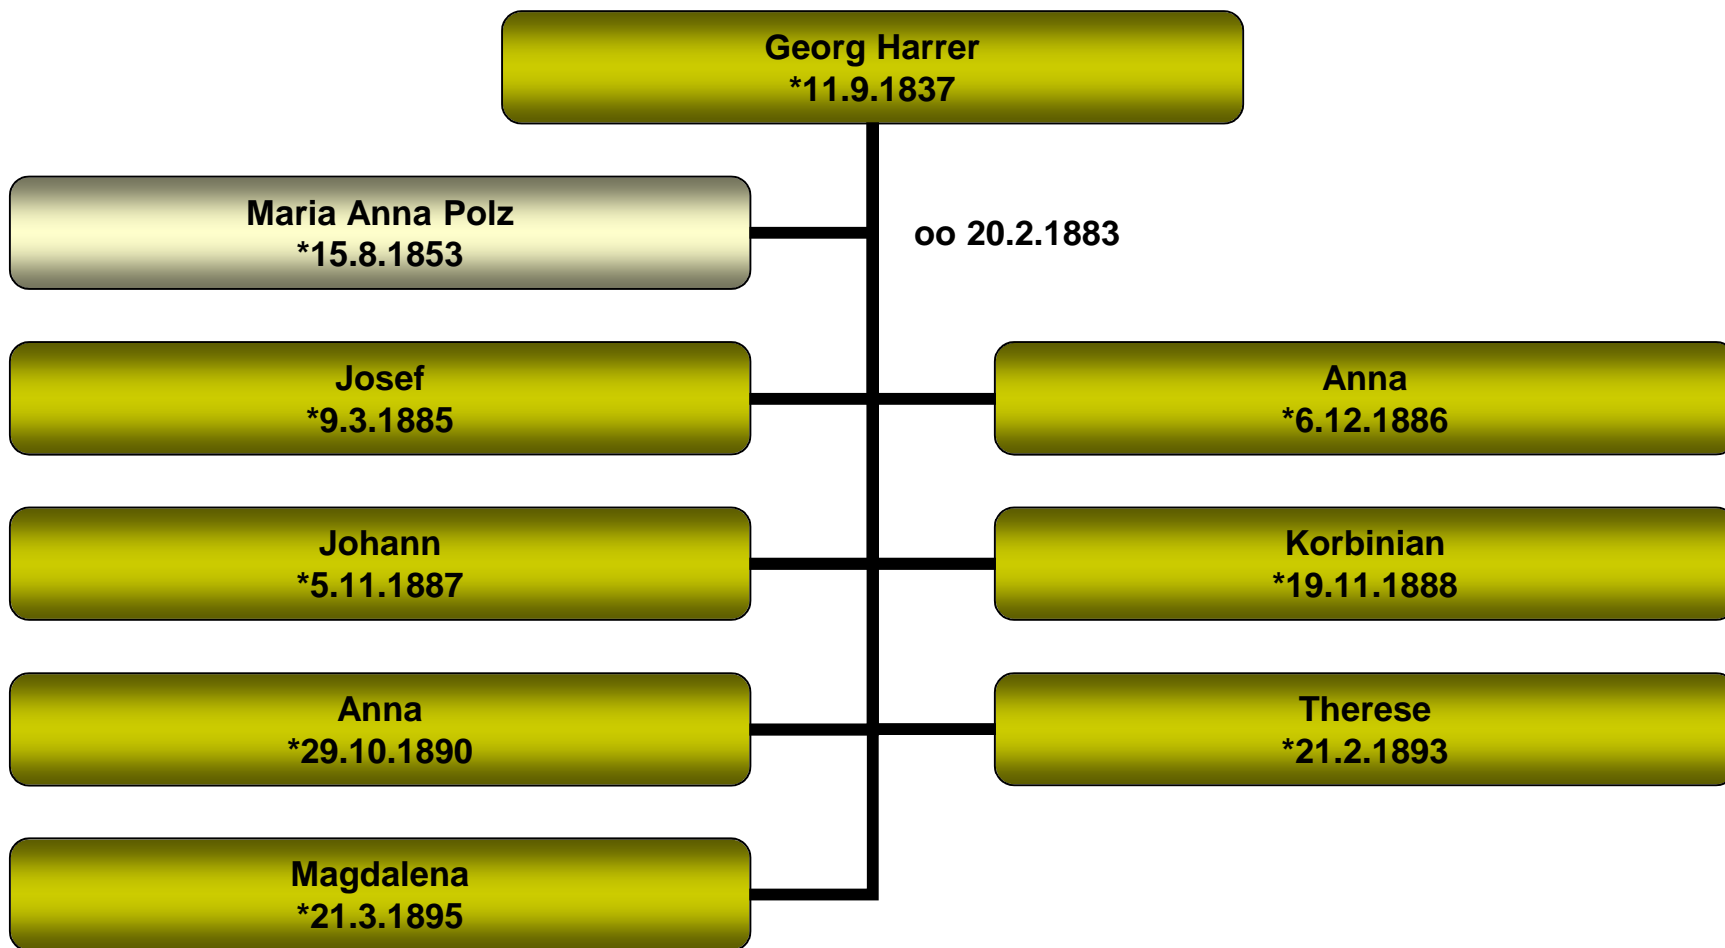

Johann Markus Huber
+um 1735

oo um 1695

oo um 1702

Anna Thaler
+um 1701

Anna Meisinger [819]
*um 1677

Anna [409]
*um 1701 +3.3.1754

Maria
+2.2.1724

Georg
+nach 1754

Ursula

Katharina

Stammbaum Ursula Huber

Fahrenzhausen 8 (Beyerl)

Stammbaum Jakob Harrer

Ried b. Indersdorf (Laich)

Stammbaum Johann Harrer (I)

Ried b. Indersdorf (Laich)

Stammbaum Johann Harrer (II)

Ried b. Indersdorf (Laich)

Stammbaum Georg Harrer (I)

Ried b. Indersdorf 12 (Laich)

Stammbaum Georg Harrer (II)

Ried b. Indersdorf (Laich)

Stammbaum Johann Georg Harrer

Ried b. Indersdorf 12 (Laich)

Stammbaum Therese Harrer

Ried b. Indersdorf 12 (Laich)

Stammbaum Johann Georg Harrer

Indersdorf