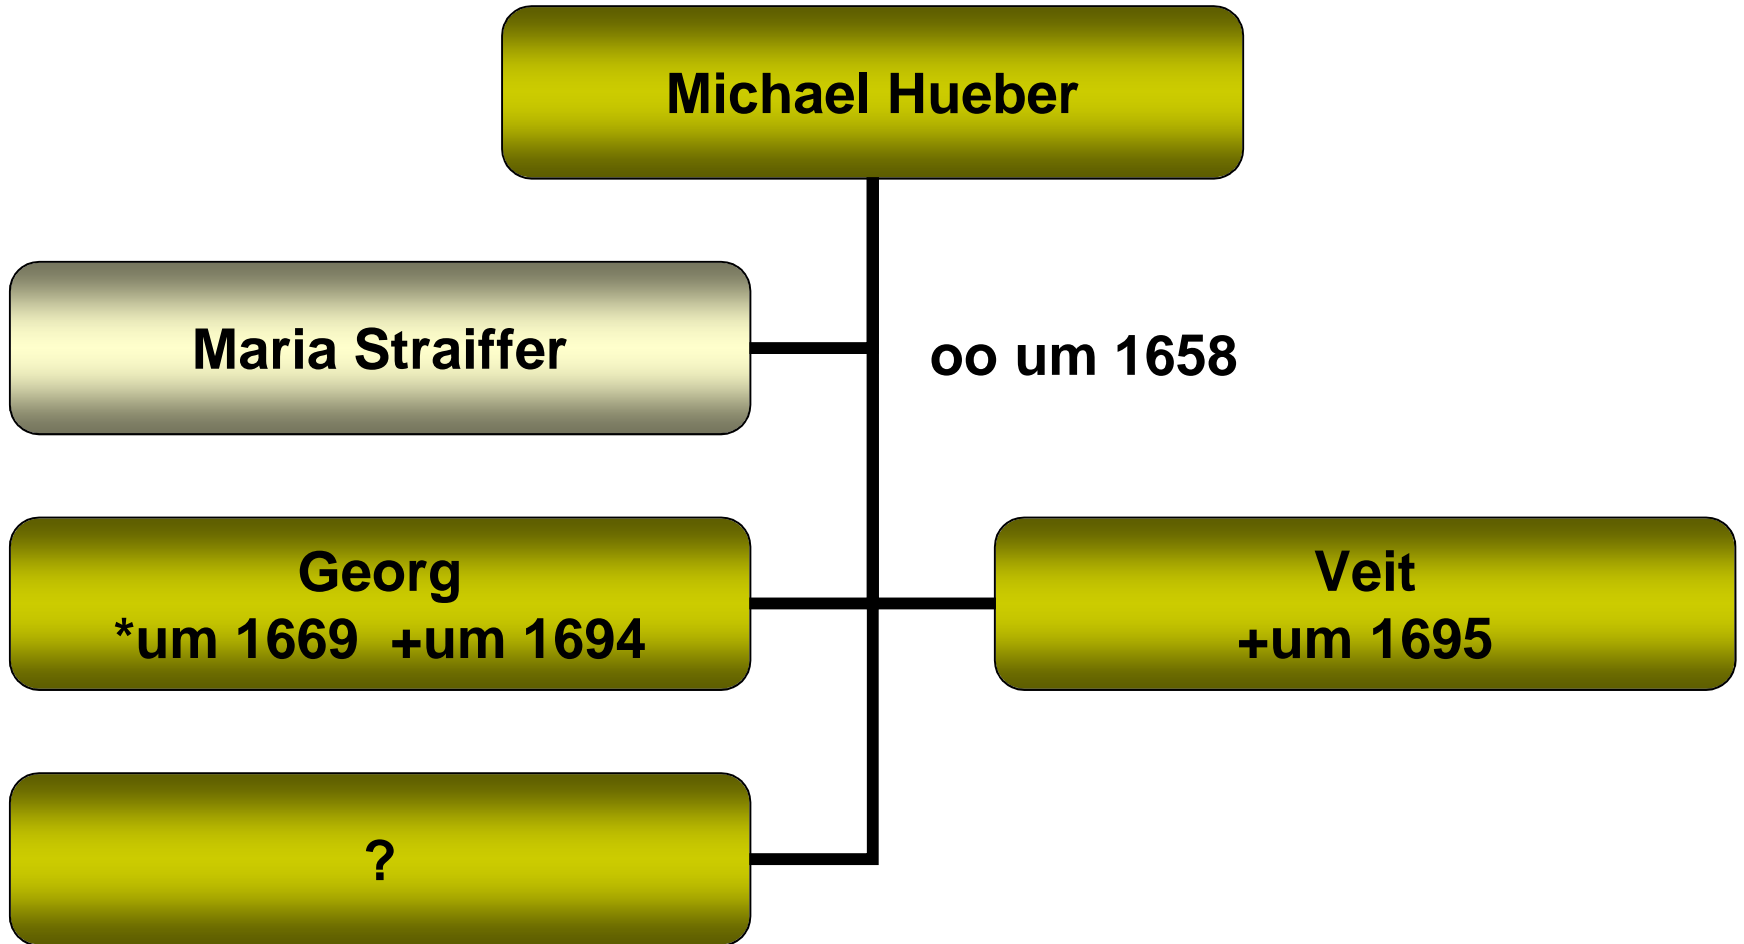

Stammbaum Michael Hueber

Fahrenzhausen 8 (Beyerl)

Stammbaum Georg Hueber

Fahrenzhausen 8 (Beyerl)

Stammbaum Veit Hueber

Fahrenzhausen 8 (Beyerl)

Stammbaum Johann Markus Huber

Fahrenzhausen 8 (Beyerl)

Johann Markus Huber
+um 1735

oo um 1695

oo um 1702

Anna Thaler
+um 1701

Anna Meisinger [819]
*um 1677

Anna [409]
*um 1701 +3.3.1754

Maria
+2.2.1724

Georg
+nach 1754

Ursula

Katharina

Stammbaum Ursula Huber

Fahrenzhausen 8 (Beyerl)

Stammbaum Jakob Harrer

Ried b. Indersdorf (Laich)

Stammbaum Johann Harrer (I)

Ried b. Indersdorf (Laich)