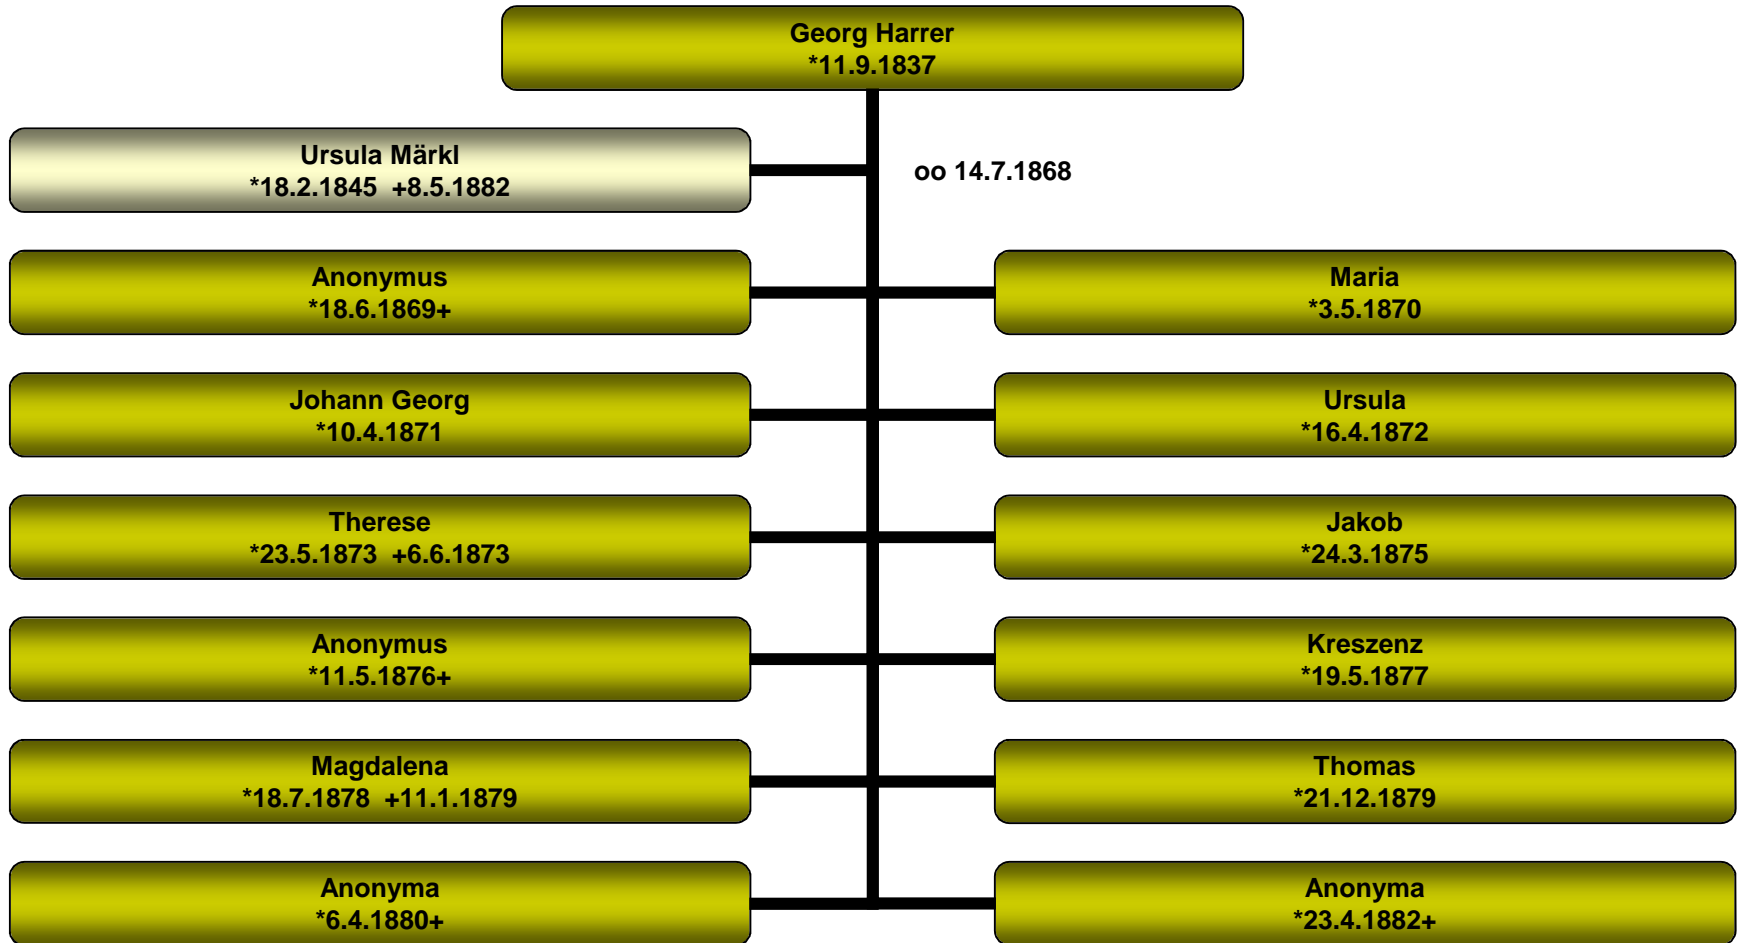

Stammbaum Georg Harrer (I)

Ried b. Indersdorf 12 (Laich)