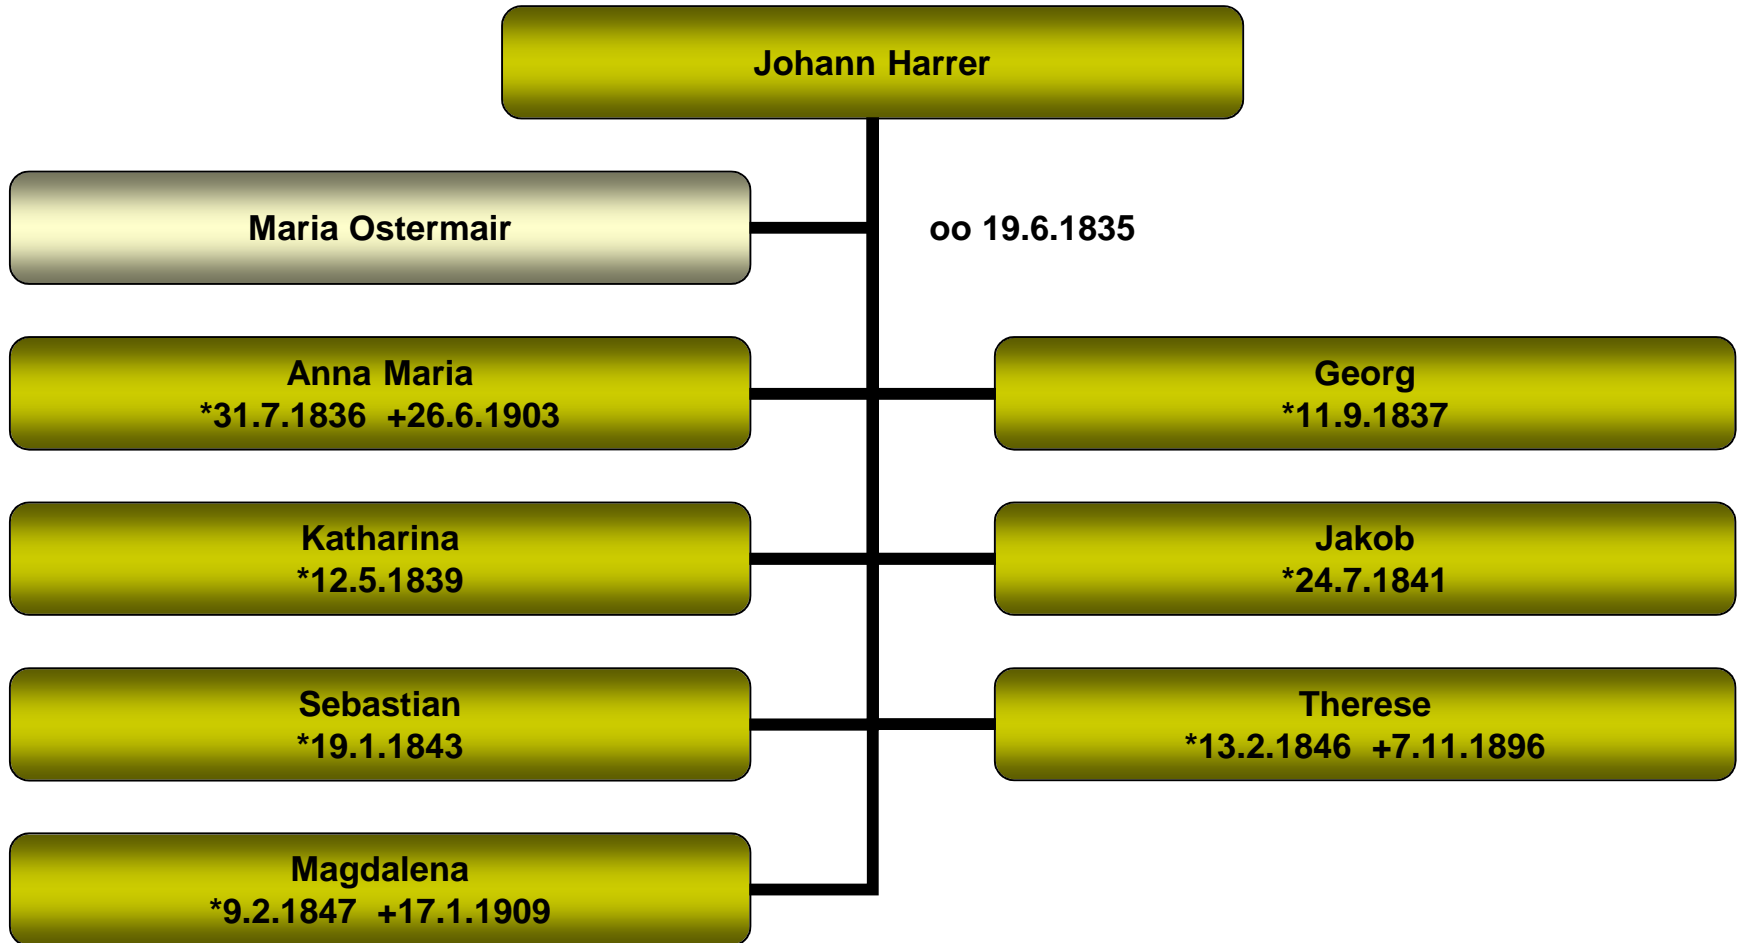

Johann Markus Huber
+um 1735

oo um 1695

oo um 1702

Anna Thaler
+um 1701

Anna Meisinger [819]
*um 1677

Anna [409]
*um 1701 +3.3.1754

Maria
+2.2.1724

Georg
+nach 1754

Ursula

Katharina

Stammbaum Ursula Huber

Fahrenzhausen 8 (Beyerl)

Stammbaum Jakob Harrer

Ried b. Indersdorf (Laich)

Stammbaum Johann Harrer (I)

Ried b. Indersdorf (Laich)