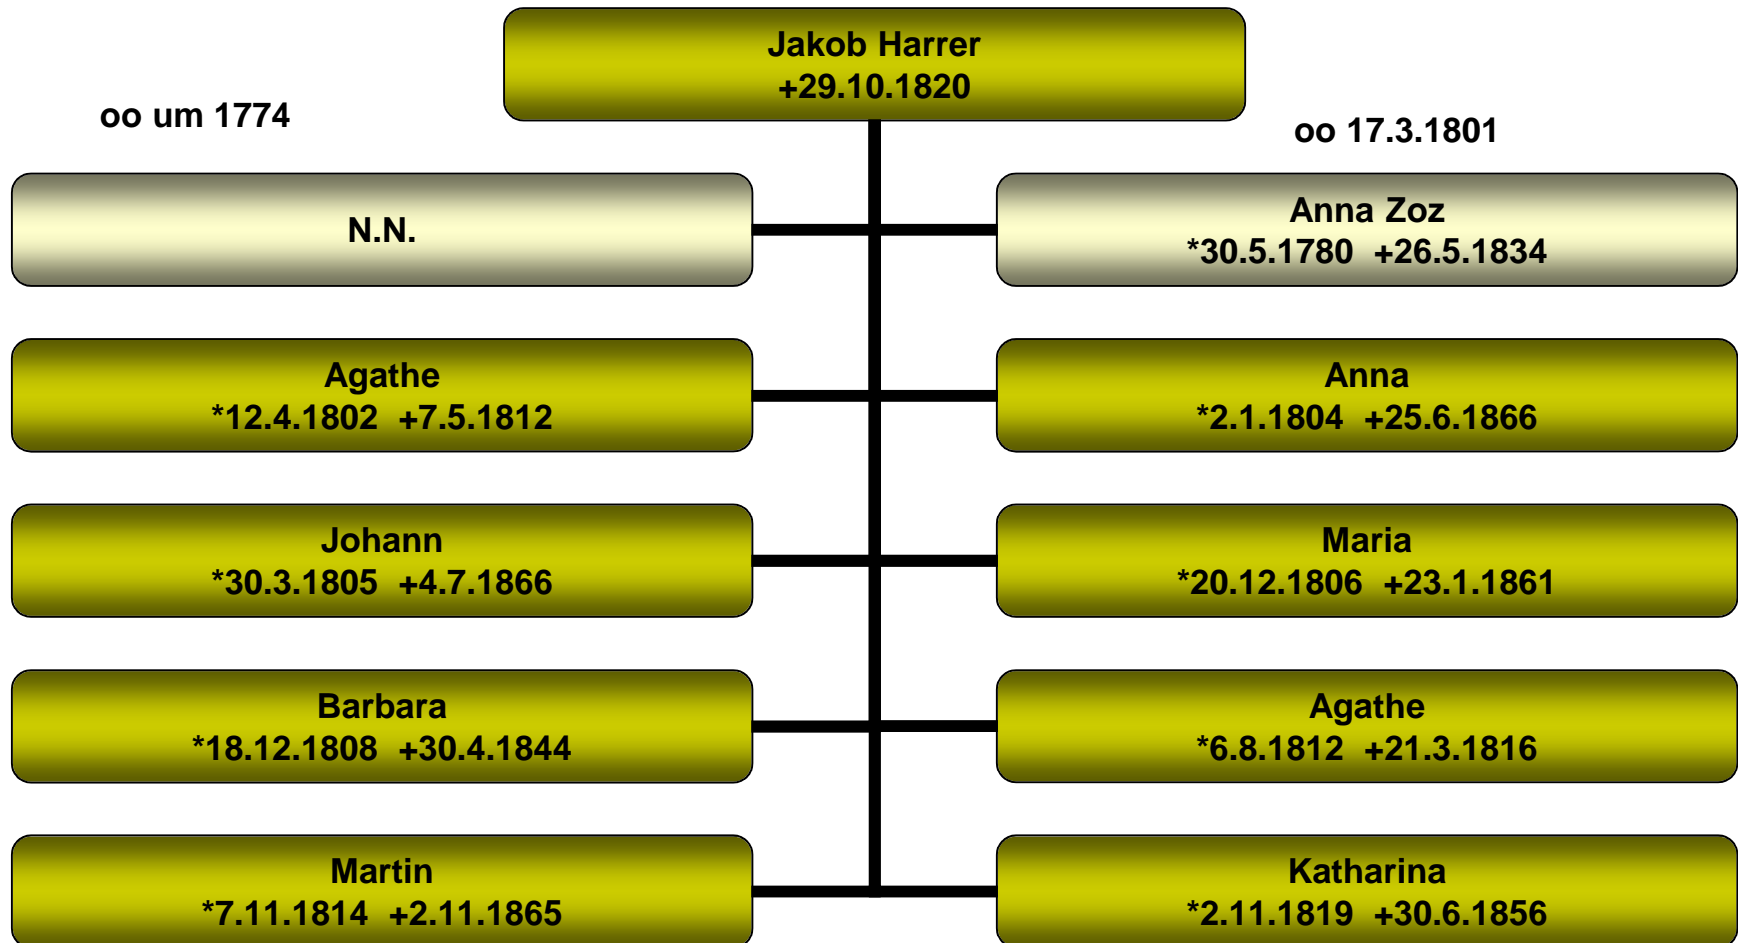

Johann Markus Huber
+um 1735

oo um 1695

oo um 1702

Anna Thaler
+um 1701

Anna Meisinger [819]
*um 1677

Anna [409]
*um 1701 +3.3.1754

Maria
+2.2.1724

Georg
+nach 1754

Ursula

Katharina

Stammbaum Ursula Huber

Fahrenzhausen 8 (Beyerl)

Stammbaum Jakob Harrer

Ried b. Indersdorf (Laich)

Stammbaum Johann Harrer (I)

Ried b. Indersdorf (Laich)

Stammbaum Johann Harrer (II)

Ried b. Indersdorf (Laich)

Stammbaum Georg Harrer (I)

Ried b. Indersdorf 12 (Laich)

Stammbaum Georg Harrer (II)

Ried b. Indersdorf (Laich)

Stammbaum Johann Georg Harrer

Ried b. Indersdorf 12 (Laich)