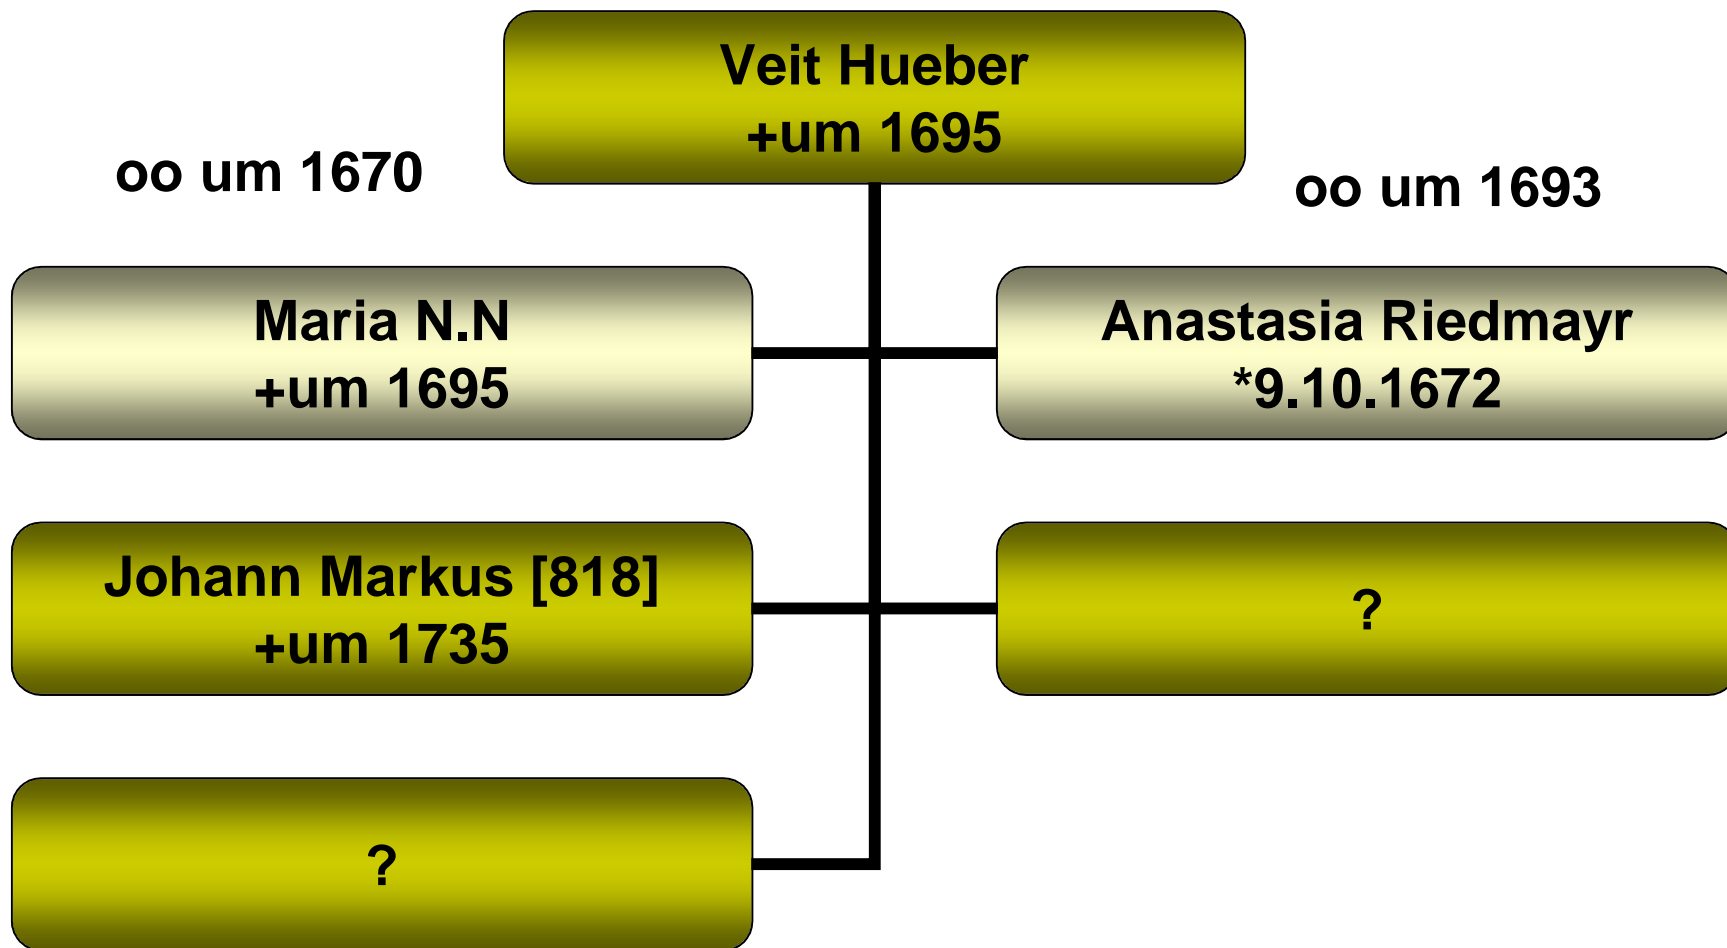

Stammbaum Michael Hueber

Fahrenzhausen 8 (Beyerl)

Stammbaum Georg Hueber

Fahrenzhausen 8 (Beyerl)

Stammbaum Veit Hueber

Fahrenzhausen 8 (Beyerl)

Stammbaum Johann Markus Huber

Fahrenzhausen 8 (Beyerl)

Johann Markus Huber
+um 1735

oo um 1695

oo um 1702

Anna Thaler
+um 1701

Anna Meisinger [819]
*um 1677

Anna [409]
*um 1701 +3.3.1754

Maria
+2.2.1724

Georg
+nach 1754

Ursula

Katharina

Stammbaum Ursula Huber

Fahrenzhausen 8 (Beyerl)

Stammbaum Jakob Harrer

Ried b. Indersdorf (Laich)

Stammbaum Johann Harrer (I)

Ried b. Indersdorf (Laich)