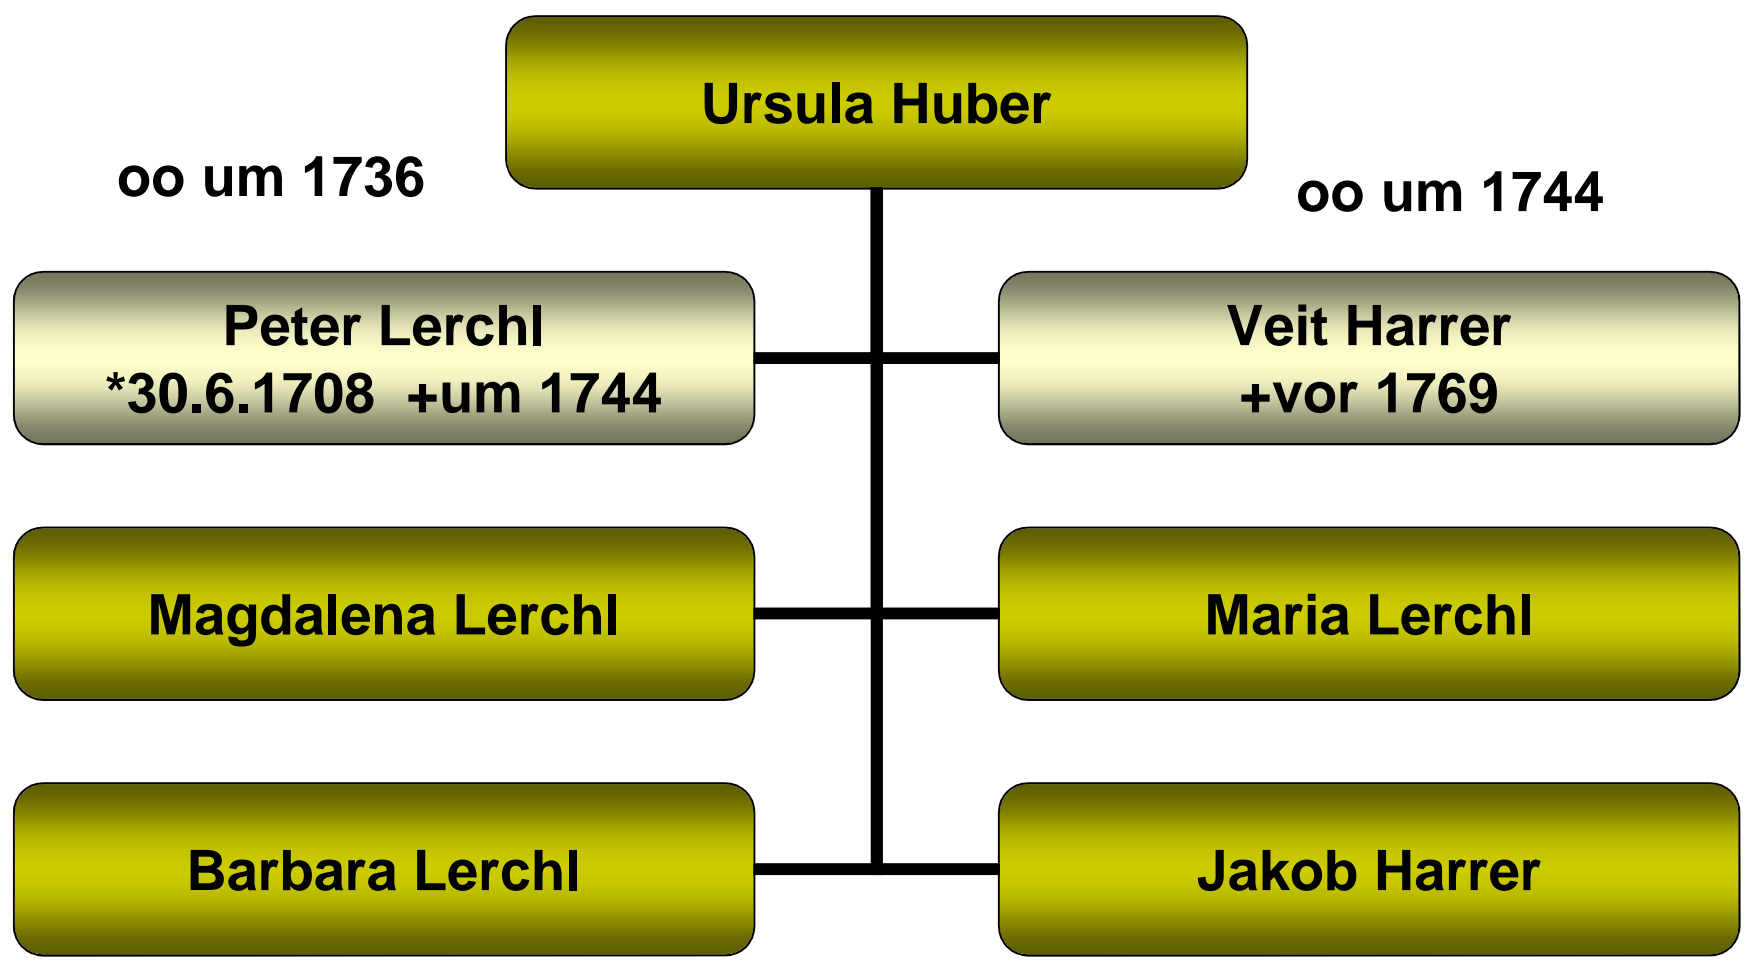

Stammbaum Michael Hueber

Fahrenzhausen 8 (Beyerl)

Stammbaum Georg Hueber

Fahrenzhausen 8 (Beyerl)

Stammbaum Veit Hueber

Fahrenzhausen 8 (Beyerl)

Stammbaum Johann Markus Huber

Fahrenzhausen 8 (Beyerl)

Johann Markus Huber
+um 1735

oo um 1695

oo um 1702

Anna Thaler
+um 1701

Anna Meisinger [819]
*um 1677

Anna [409]
*um 1701 +3.3.1754

Maria
+2.2.1724

Georg
+nach 1754

Ursula

Katharina

Stammbaum Ursula Huber

Fahrenzhausen 8 (Beyerl)

Stammbaum Jakob Harrer

Ried b. Indersdorf (Laich)

Stammbaum Johann Harrer (I)

Ried b. Indersdorf (Laich)