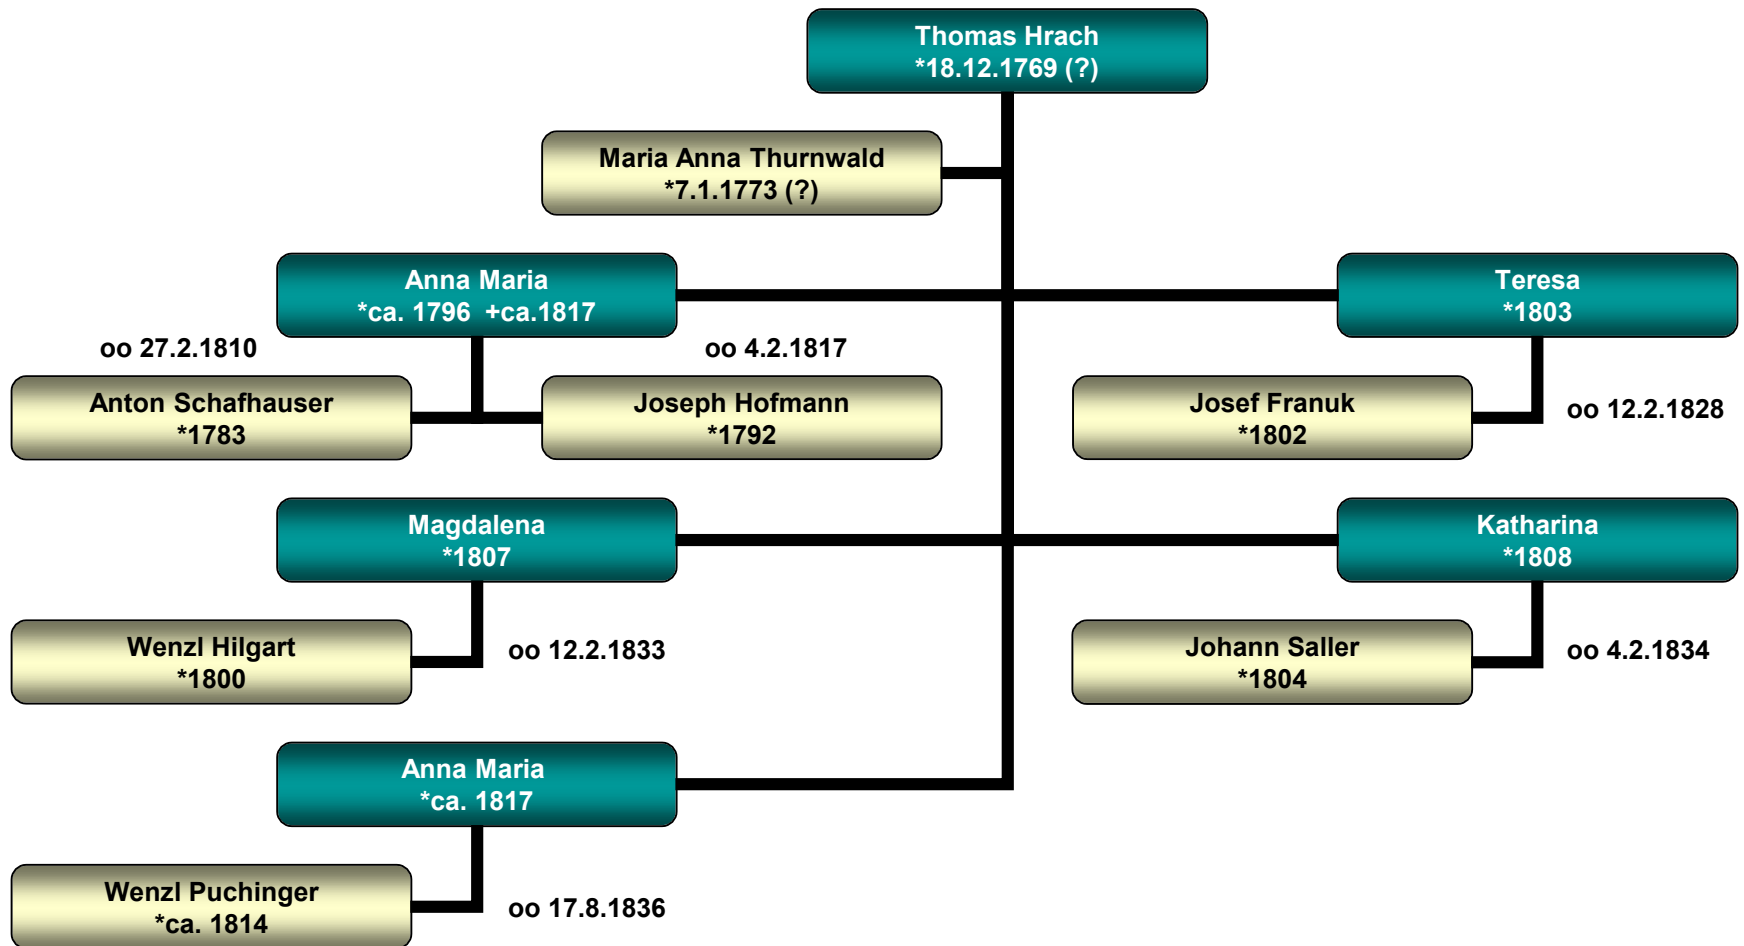

Stammbaum Johann Hrach

Boschau

Stammbaum Thomas Hrach

Boschau 16

Stammbaum Magdalena Hrach

Oberteschau/Boschau 2

Stammbaum Katharina Hrach

Zezulkahof

Stammbaum Anna Maria Hrach

Haidl am Ahornberg 66

Stammbaum Wenzel Puchinger

Haidl am Ahornberg 66

Wenzel Puchinger
*5.4.1841

Rosalia Löffelmann

oo 2.9.1884

Katharina
*19.6.1875

Wenzel
8.12.1882-2.6.1924

Alois
*2.8.1885

Anna Löffelmann
*30.9.1883 +6.5.1945

Katharina
*9.8.1905

Marie
*9.9.1907

?

Stammbaum Wenzelslaus Hrach

Boschau 3