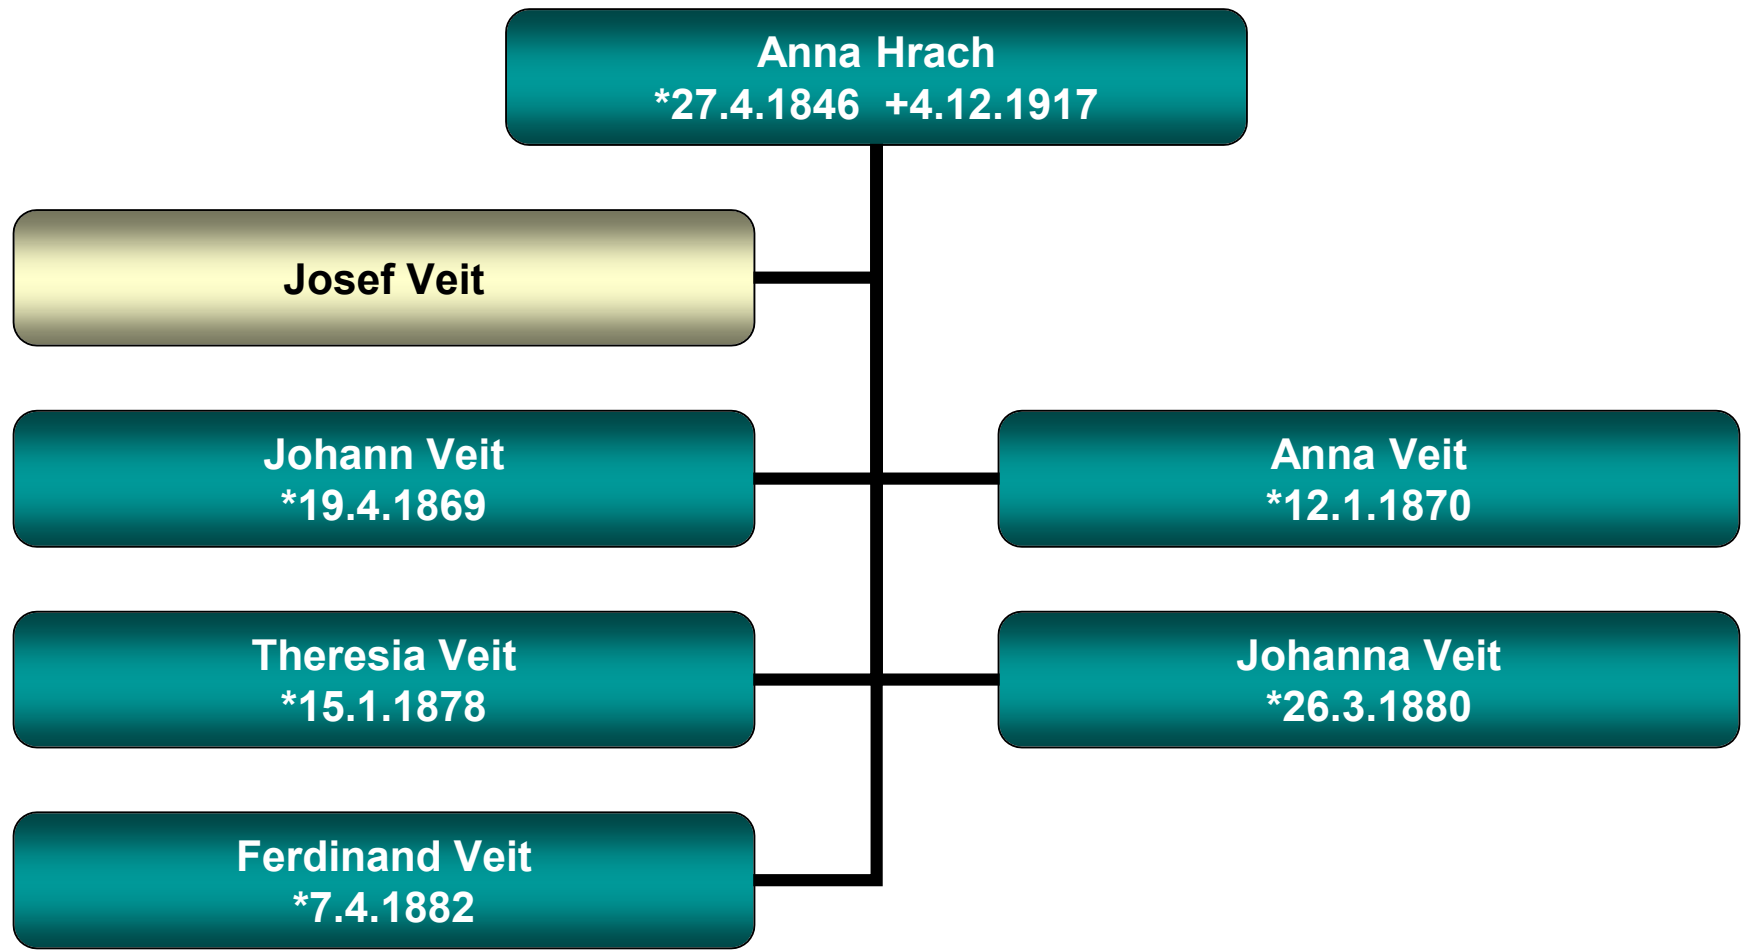

Stammbaum Anna Hrach

Buchwerka