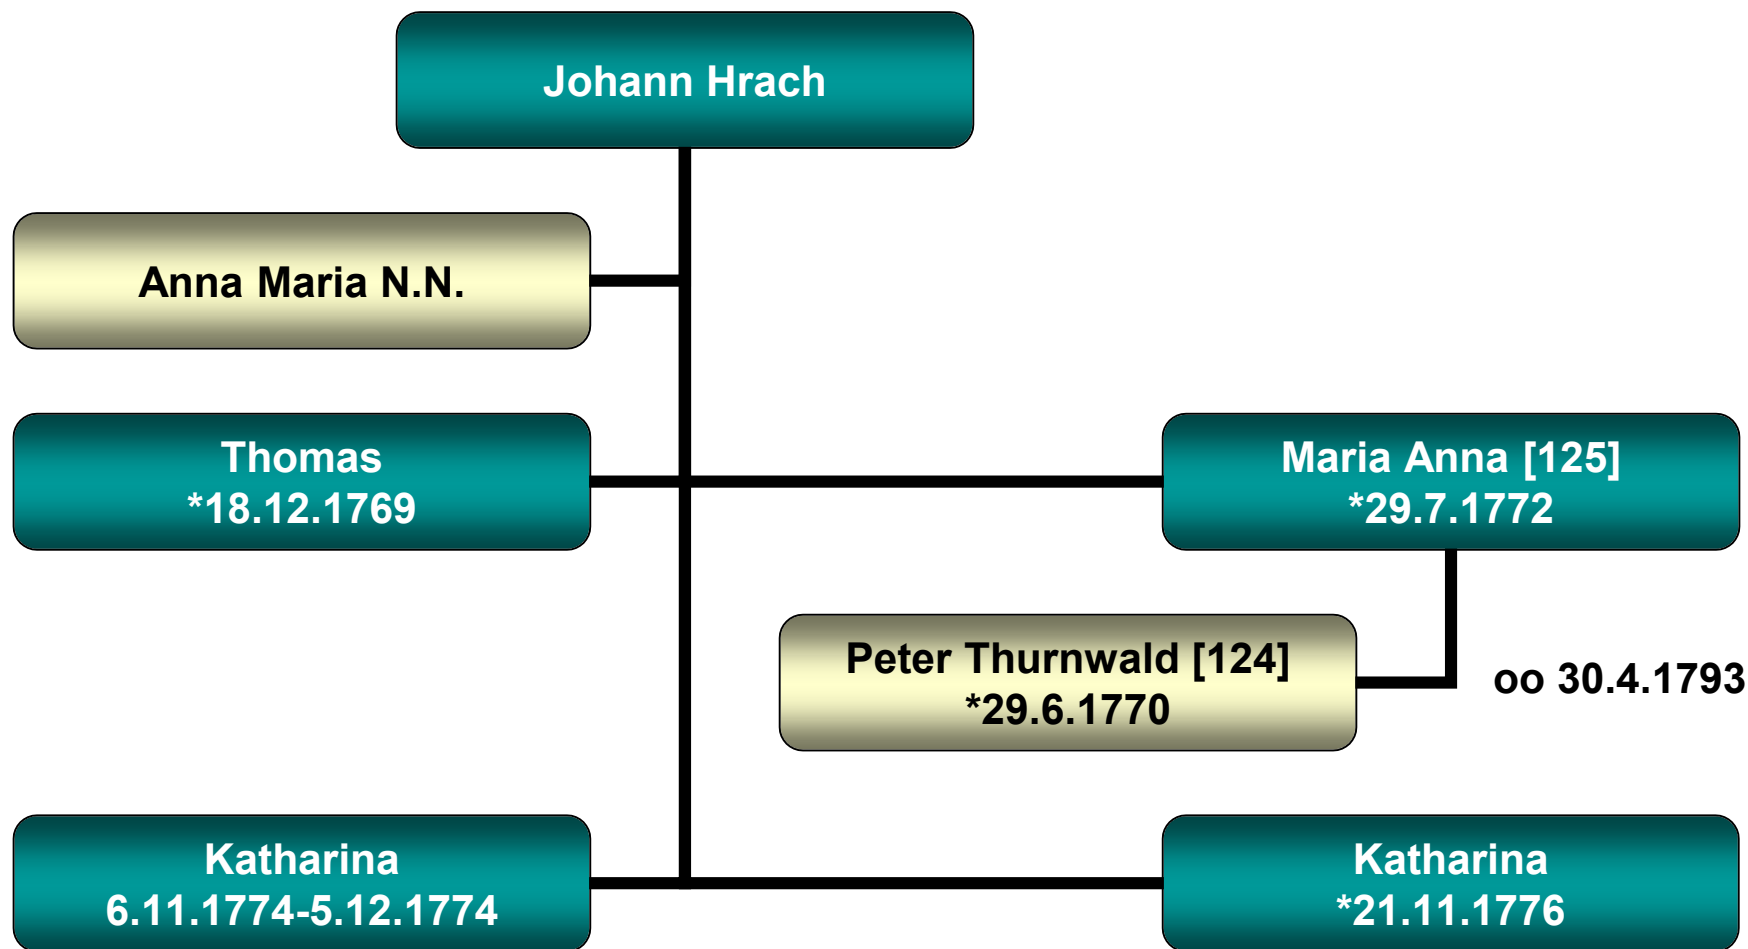

Stammbaum Johann Hrach

Boschau

Stammbaum Thomas Hrach

Boschau 16

Stammbaum Magdalena Hrach

Oberteschau/Boschau 2

Stammbaum Katharina Hrach

Zezulkahof

Stammbaum Anna Maria Hrach

Haidl am Ahornberg 66

Stammbaum Wenzel Puchinger

Haidl am Ahornberg 66

Wenzel Puchinger
*5.4.1841

Rosalia Löffelmann

oo 2.9.1884

Katharina
*19.6.1875

Wenzel
8.12.1882-2.6.1924

Alois
*2.8.1885

Anna Löffelmann
*30.9.1883 +6.5.1945

Katharina
*9.8.1905

Marie
*9.9.1907

?

Stammbaum Wenzelslaus Hrach

Boschau 3