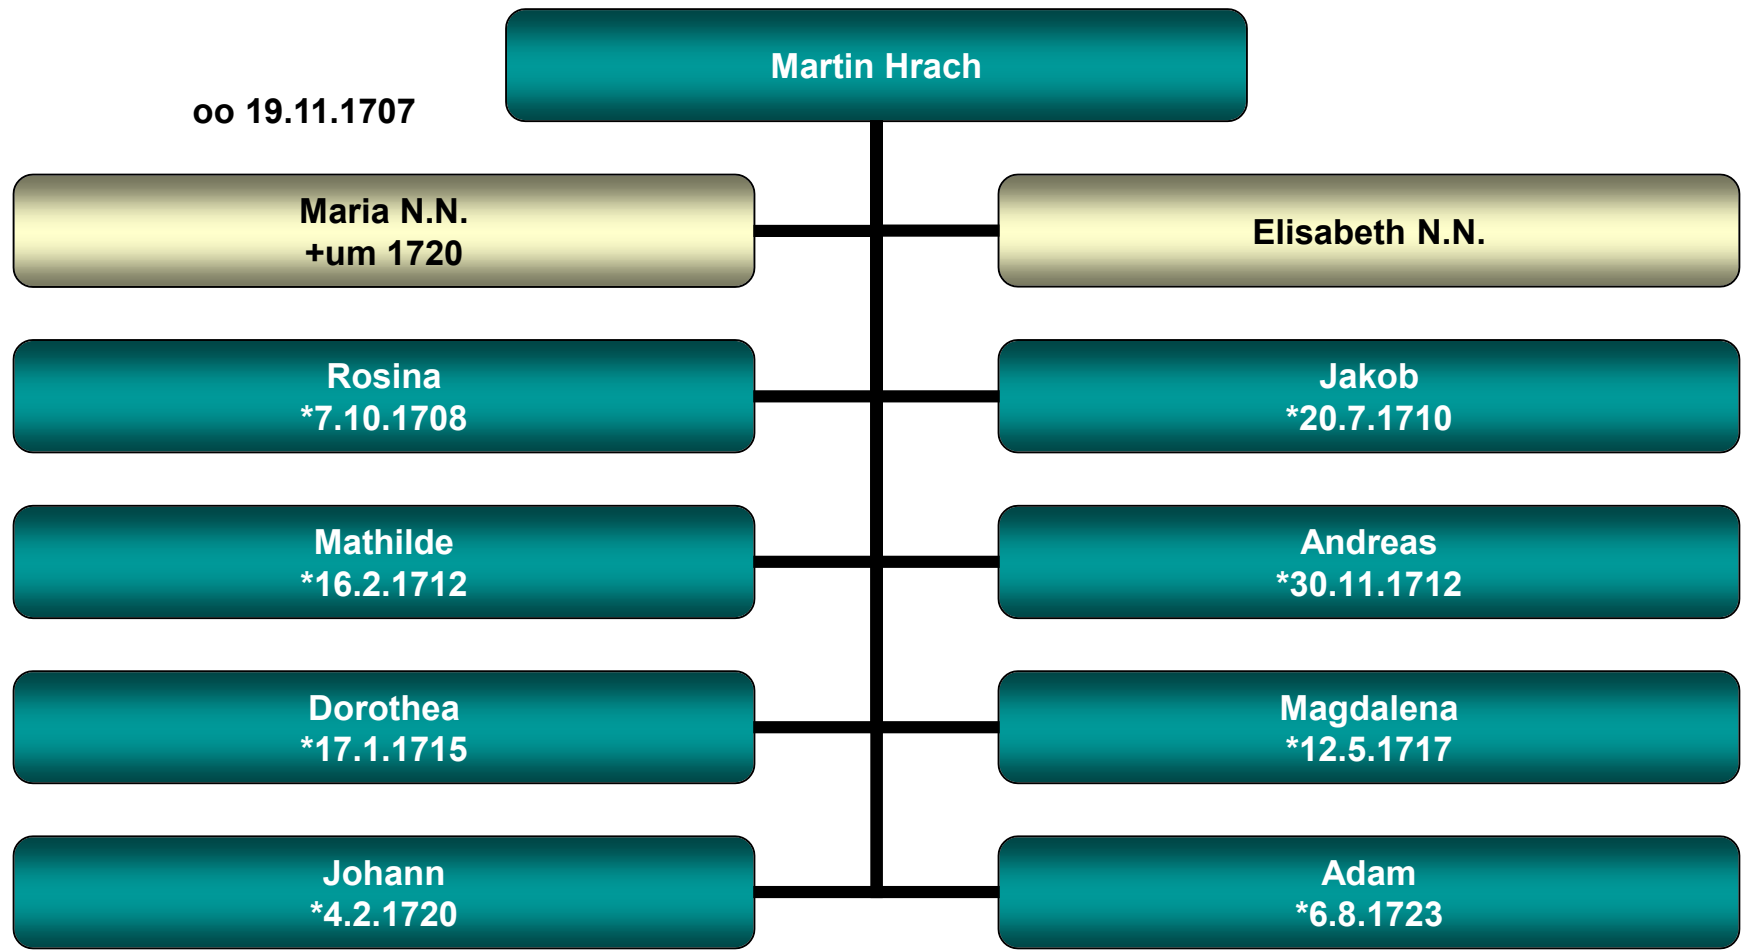

Boschau

Stammbaum Anna Hrach

Mochau

Stammbaum Barbara Hasenöhrl

Mochau

Stammbaum Thomas Hrach

Oberteschau/Boschau

Stammbaum Maria Hrach

Oberteschau/Zwieslau 4

Stammbaum Josef Hrach

Kochet/Mochau 8

Stammbaum Martin Hrach

Boschau

Stammbaum Rosina Hrach

Teschau

Stammbaum Jakob Hrach

Boschau

Stammbaum Andreas Hrach

Rappatitz (?)

Andreas Hrach
*30.11.1712

Katharina Schneider

oo 25.2.1754

?

?