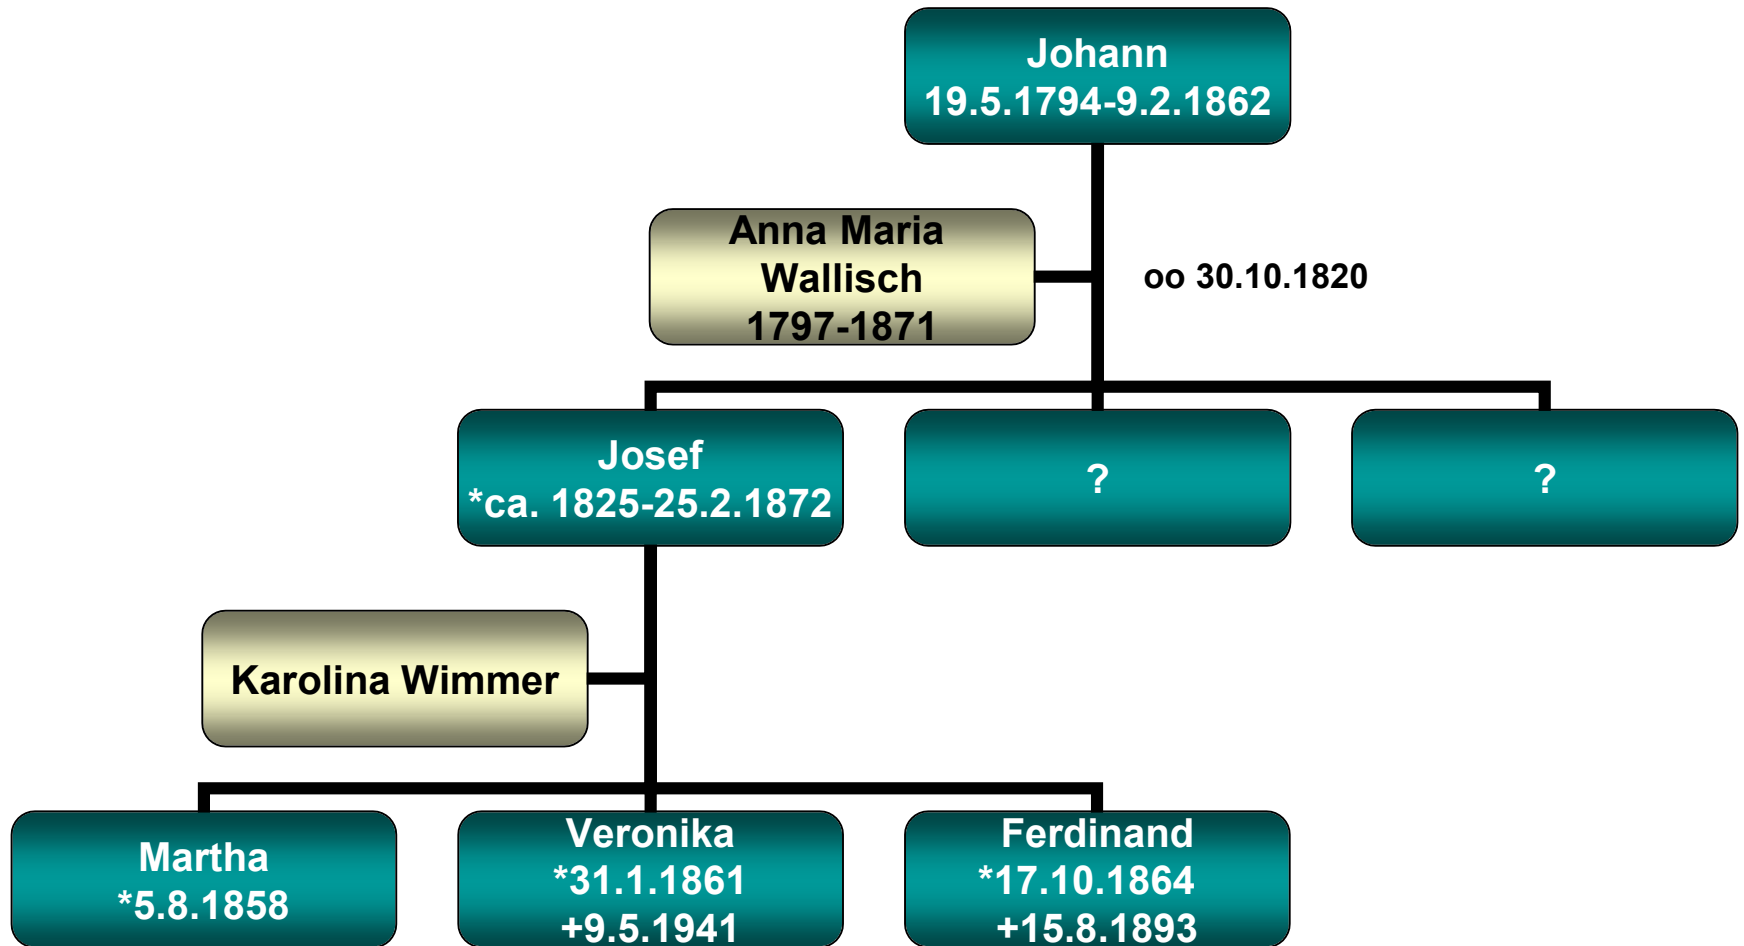

Stammbaum Karl Hrach

Boschau

Karl Hrach

Barbara Pscheidl

oo 8.2.1780

Johann Georg
*13.8.1780

Katharina
*14.3.1782

Anton
*8.6.1784

Stammbaum Anton Hrach

Boschau

Stammbaum Ignaz Hrach

Boschau 20 (Racherbauer)

Stammbaum Adolf Hrach

Hölldörfel 11 (Hölltischler)

Stammbaum Anna Maria Rach

Oberteschau/Boschau 5

Stammbaum Josef Rach

Oberteschau

Stammbaum Johann Rach

Solka/Lichtenberg

Stammbaum Martin Rach

Oberteschau

Stammbaum Wenzel Hrach

Gaberle 3