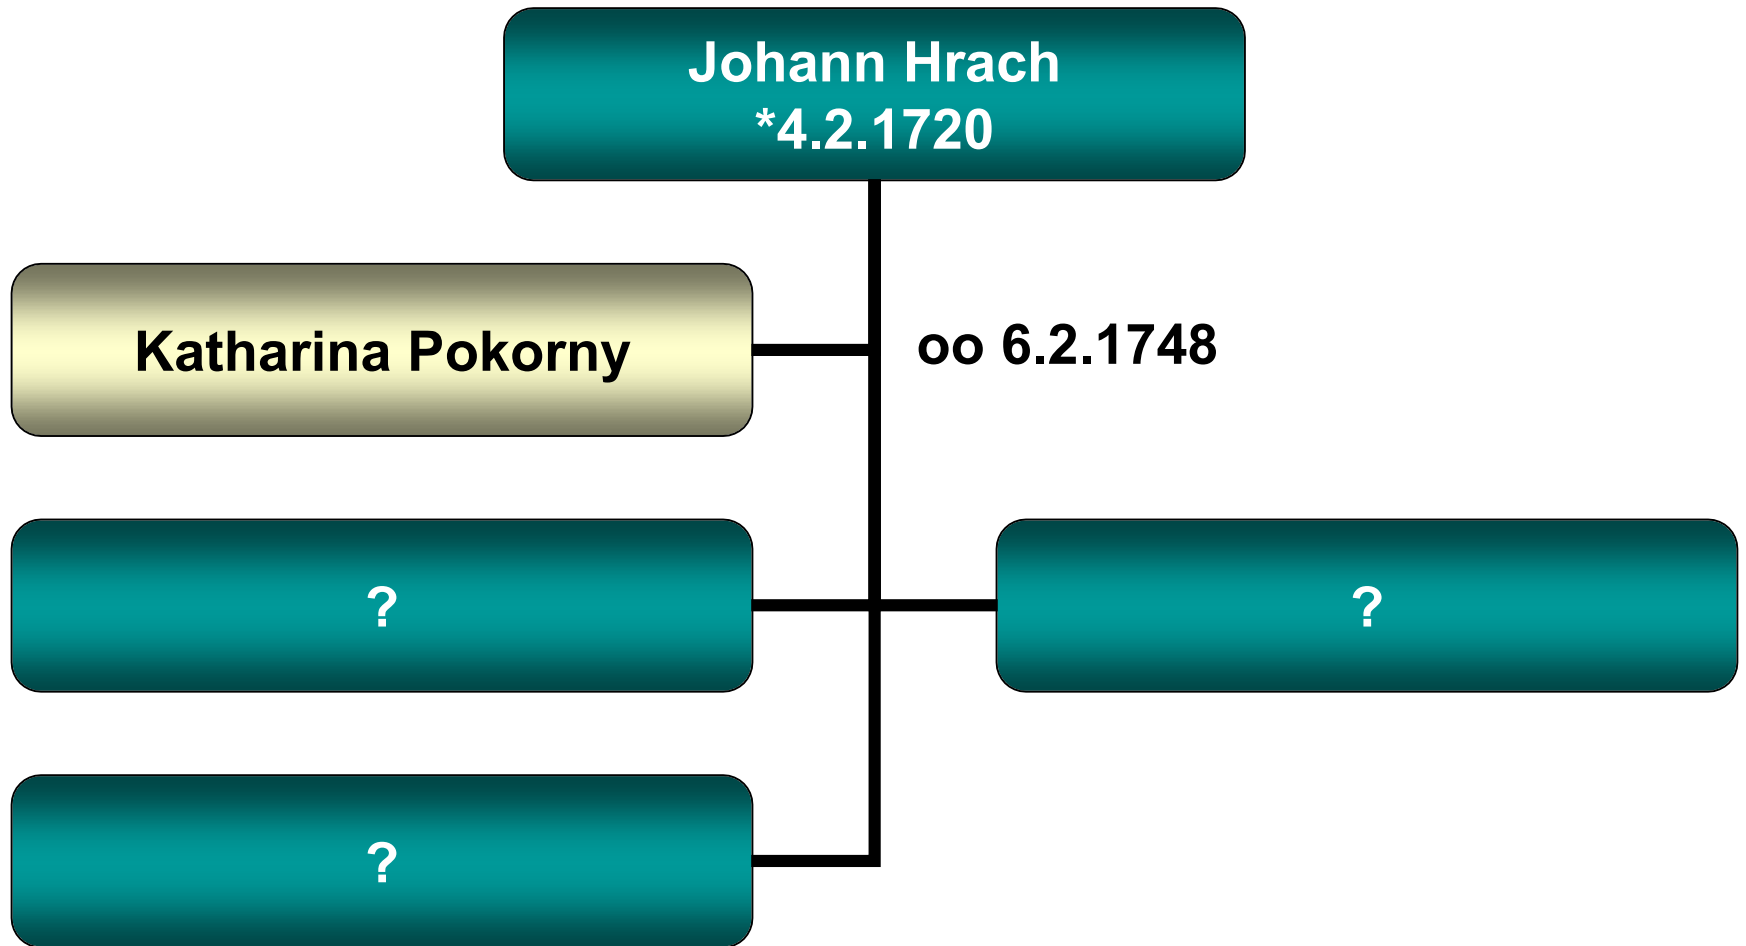

Stammbaum Johann Hrach

Unterteschau