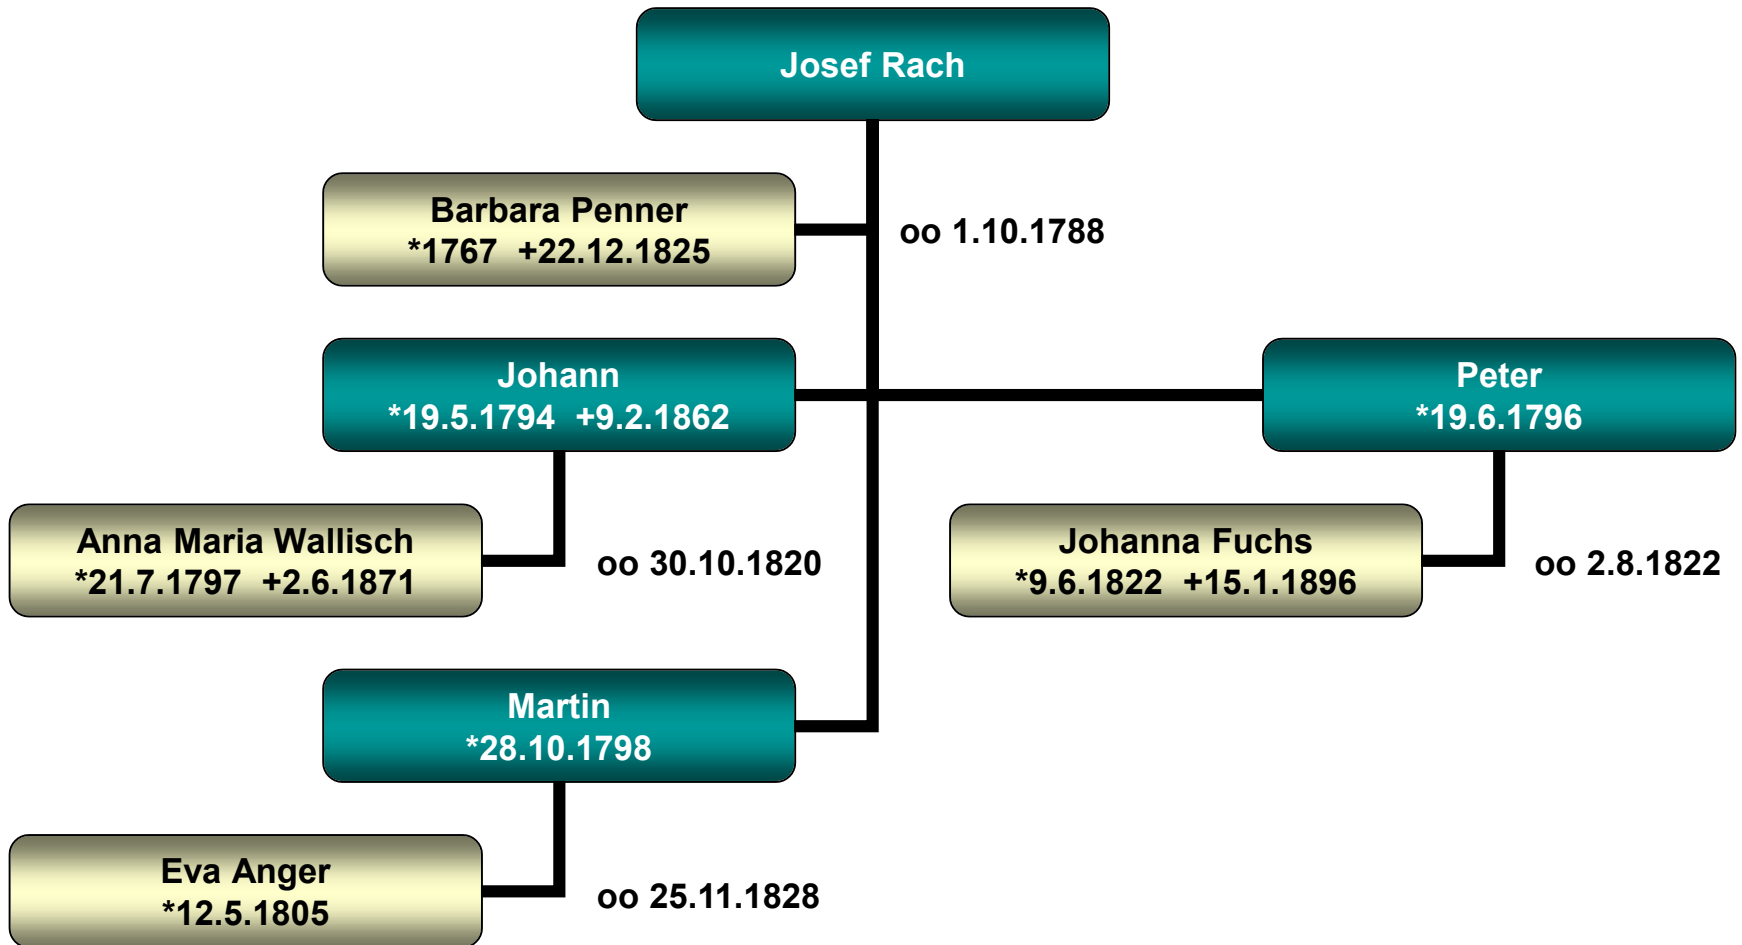

Stammbaum Karl Hrach

Boschau

Karl Hrach

Barbara Pscheidl

oo 8.2.1780

Johann Georg
*13.8.1780

Katharina
*14.3.1782

Anton
*8.6.1784

Stammbaum Anton Hrach

Boschau

Stammbaum Ignaz Hrach

Boschau 20 (Racherbauer)

Stammbaum Adolf Hrach

Hölldörfel 11 (Hölltischler)

Stammbaum Anna Maria Rach

Oberteschau/Boschau 5

Stammbaum Josef Rach

Oberteschau

Stammbaum Johann Rach

Solka/Lichtenberg

Stammbaum Martin Rach

Oberteschau

Stammbaum Wenzel Hrach

Gaberle 3