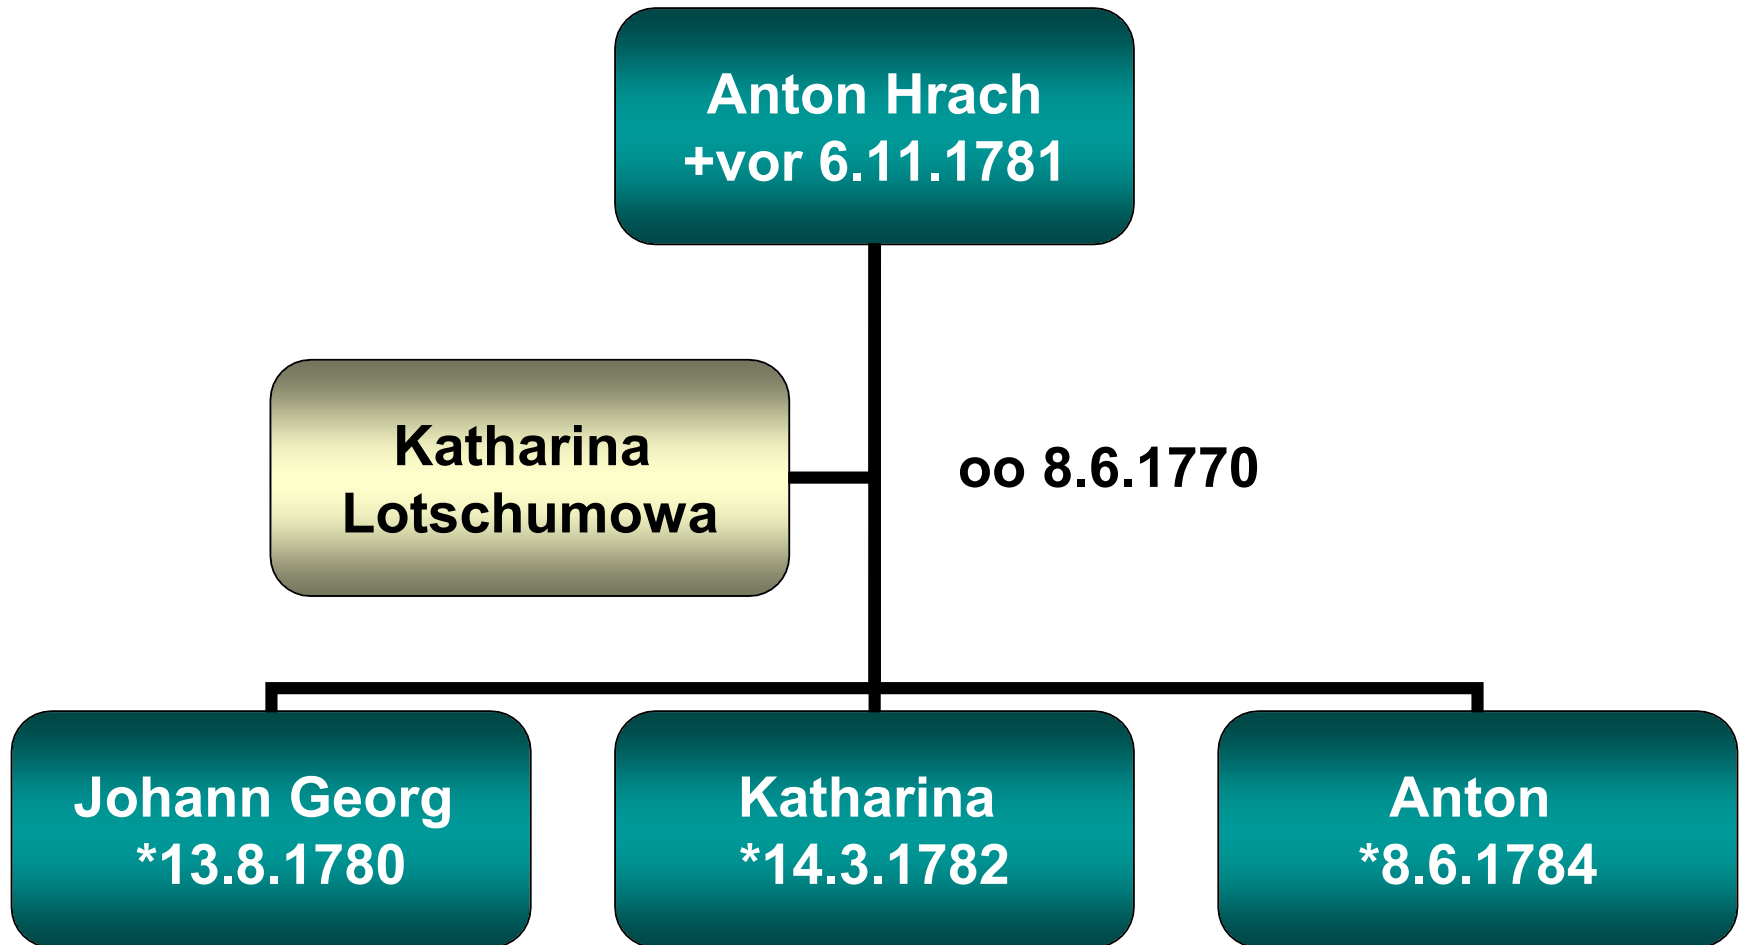

Wenzel
8.12.1882-2.6.1924

Alois
*2.8.1885

Anna Löffelmann
*30.9.1883 +6.5.1945

Katharina
*9.8.1905

Marie
*9.9.1907

?

Stammbaum Wenzelslaus Hrach

Boschau 3

Stammbaum Karl Hrach

Boschau

Karl Hrach

Barbara Pscheidl

oo 8.2.1780

Johann Georg
*13.8.1780

Katharina
*14.3.1782

Anton
*8.6.1784

Stammbaum Anton Hrach

Boschau

Stammbaum Ignaz Hrach

Boschau 20 (Racherbauer)

Stammbaum Adolf Hrach

Hölldörfel 11 (Hölltischler)

Stammbaum Anna Maria Rach

Oberteschau/Boschau 5