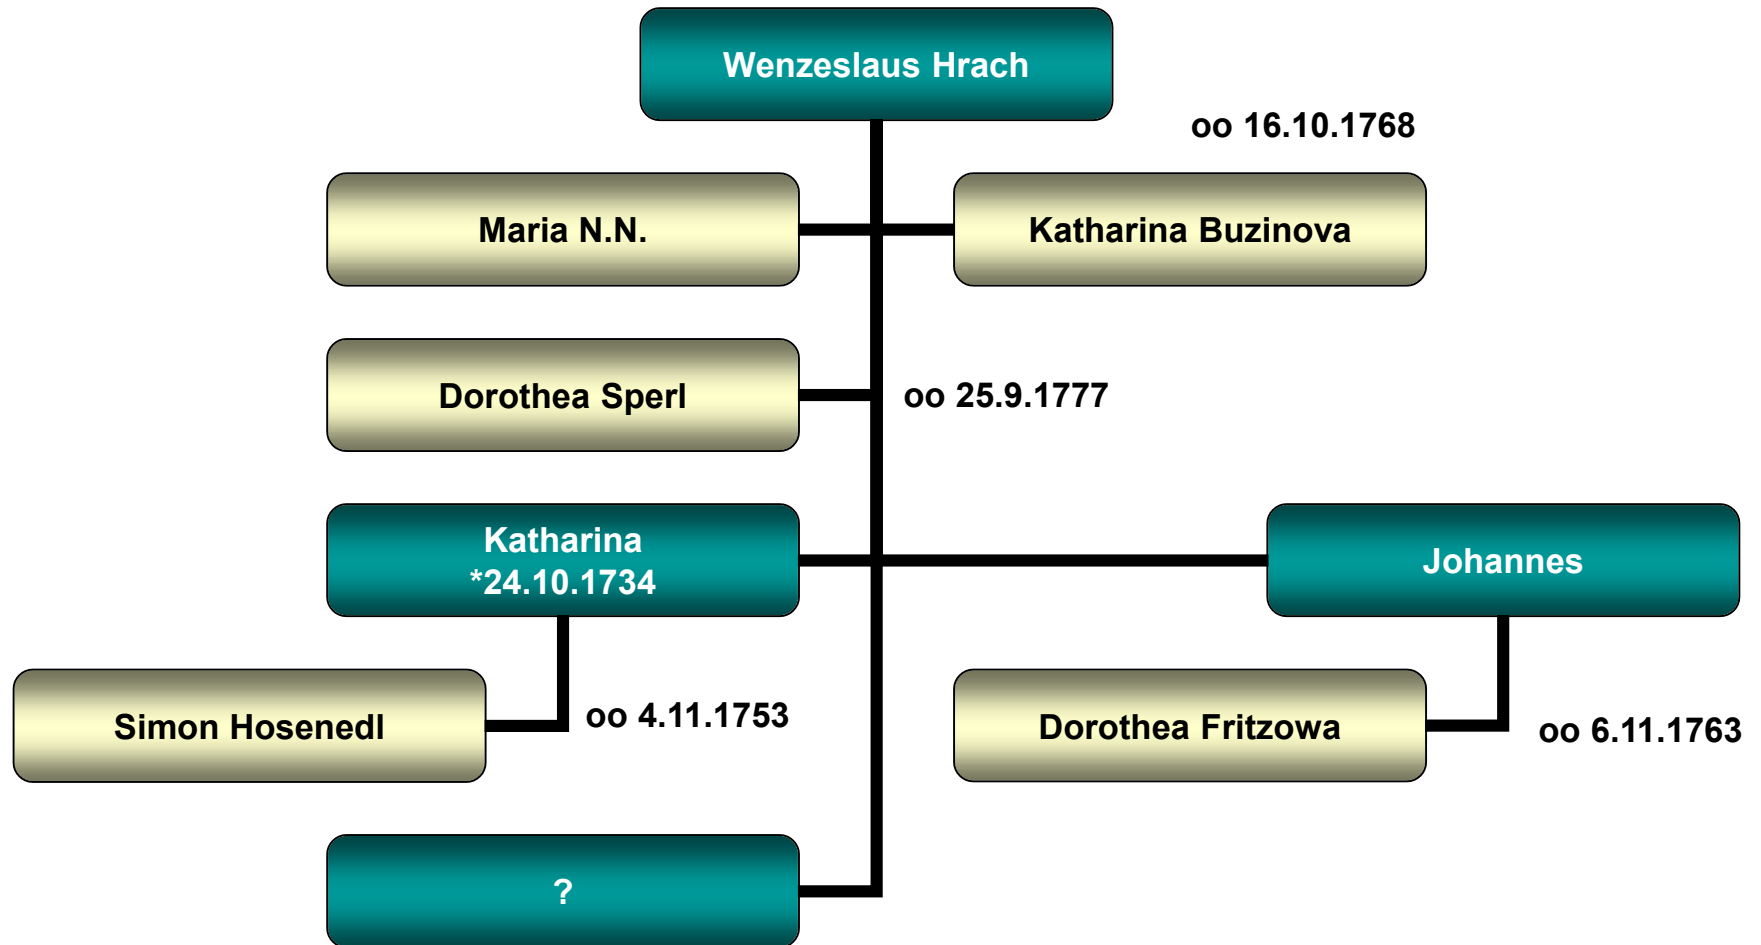

Boschau

Stammbaum Andreas Hrach

Rappatitz (?)

Andreas Hrach
*30.11.1712

Katharina Schneider

oo 25.2.1754

?

?

?

Stammbaum Johann Hrach

Unterteschau

Stammbaum Martin Hrach

Ruvna

Stammbaum Georg Hrach

Ruvna

Stammbaum Wenzeslaus Hrach

Ruvna

Stammbaum Georg (Jirka) Hrach

Boschau

Stammbaum Jan Hrach

Boschau

Stammbaum Jan Hrach

Boschau

Jan Hrach