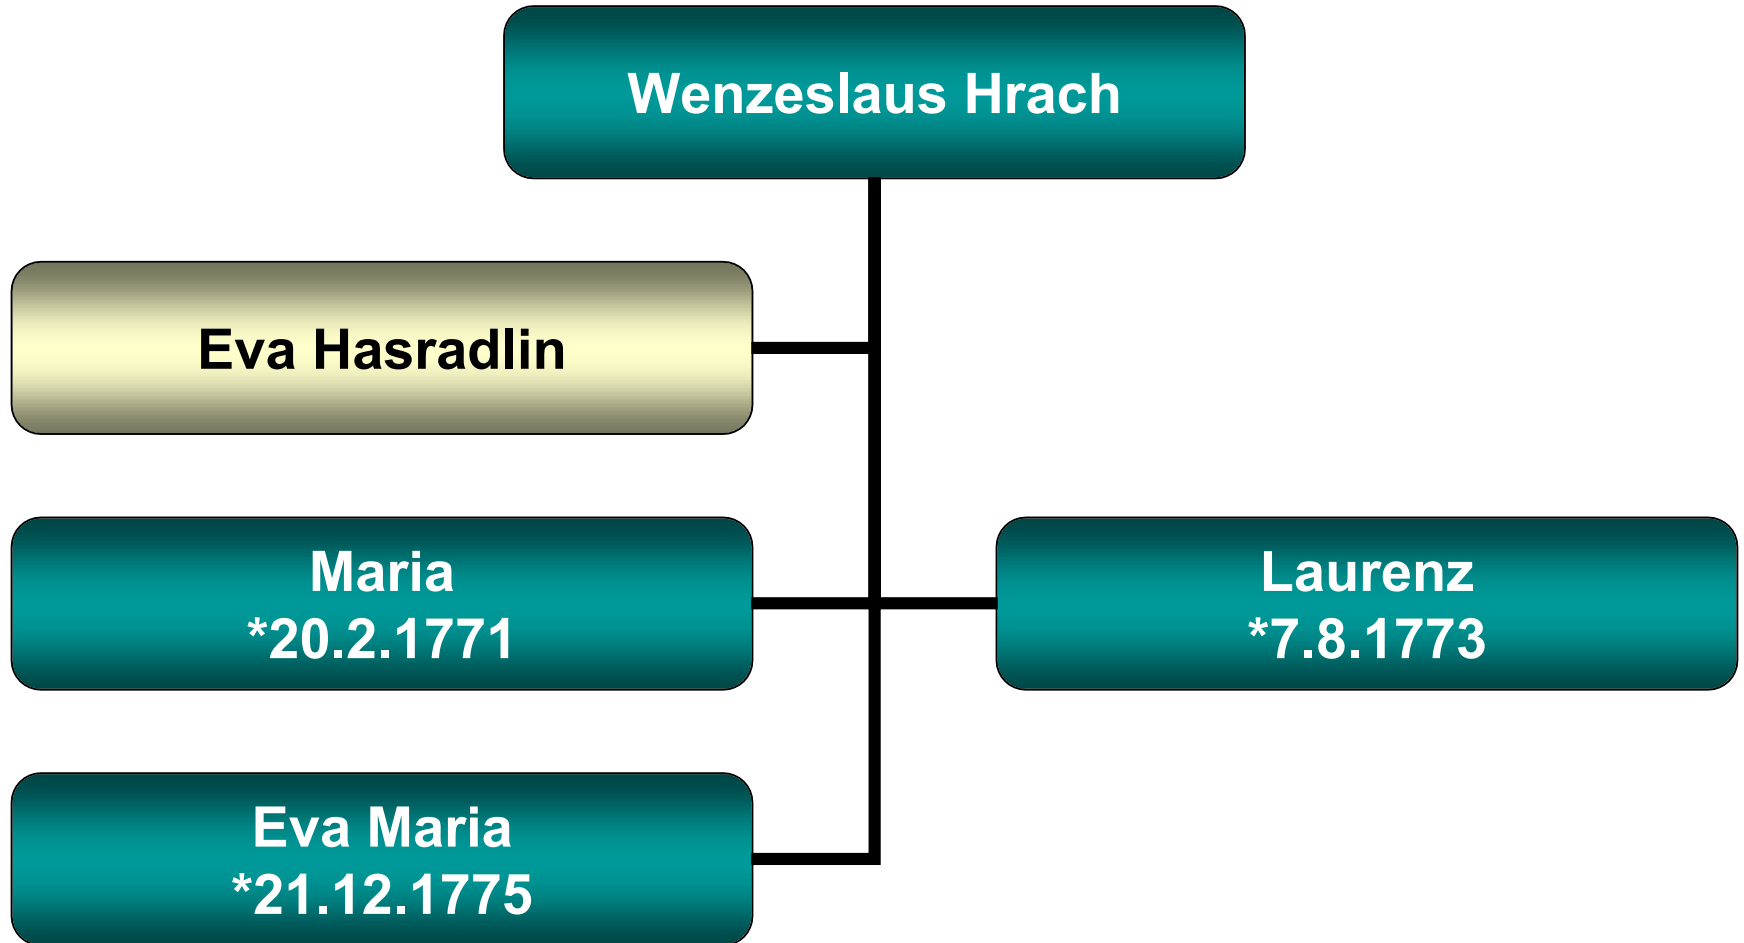

Stammbaum Anna Maria Hrach

Haidl am Ahornberg 66

Stammbaum Wenzel Puchinger

Haidl am Ahornberg 66

Wenzel Puchinger
*5.4.1841

Rosalia Löffelmann

oo 2.9.1884

Katharina
*19.6.1875

Wenzel
8.12.1882-2.6.1924

Alois
*2.8.1885

Anna Löffelmann
*30.9.1883 +6.5.1945

Katharina
*9.8.1905

Marie
*9.9.1907

?

Stammbaum Wenzelslaus Hrach

Boschau 3

Stammbaum Karl Hrach

Boschau

Karl Hrach

Barbara Pscheidl

oo 8.2.1780

Johann Georg
*13.8.1780

Katharina
*14.3.1782

Anton
*8.6.1784