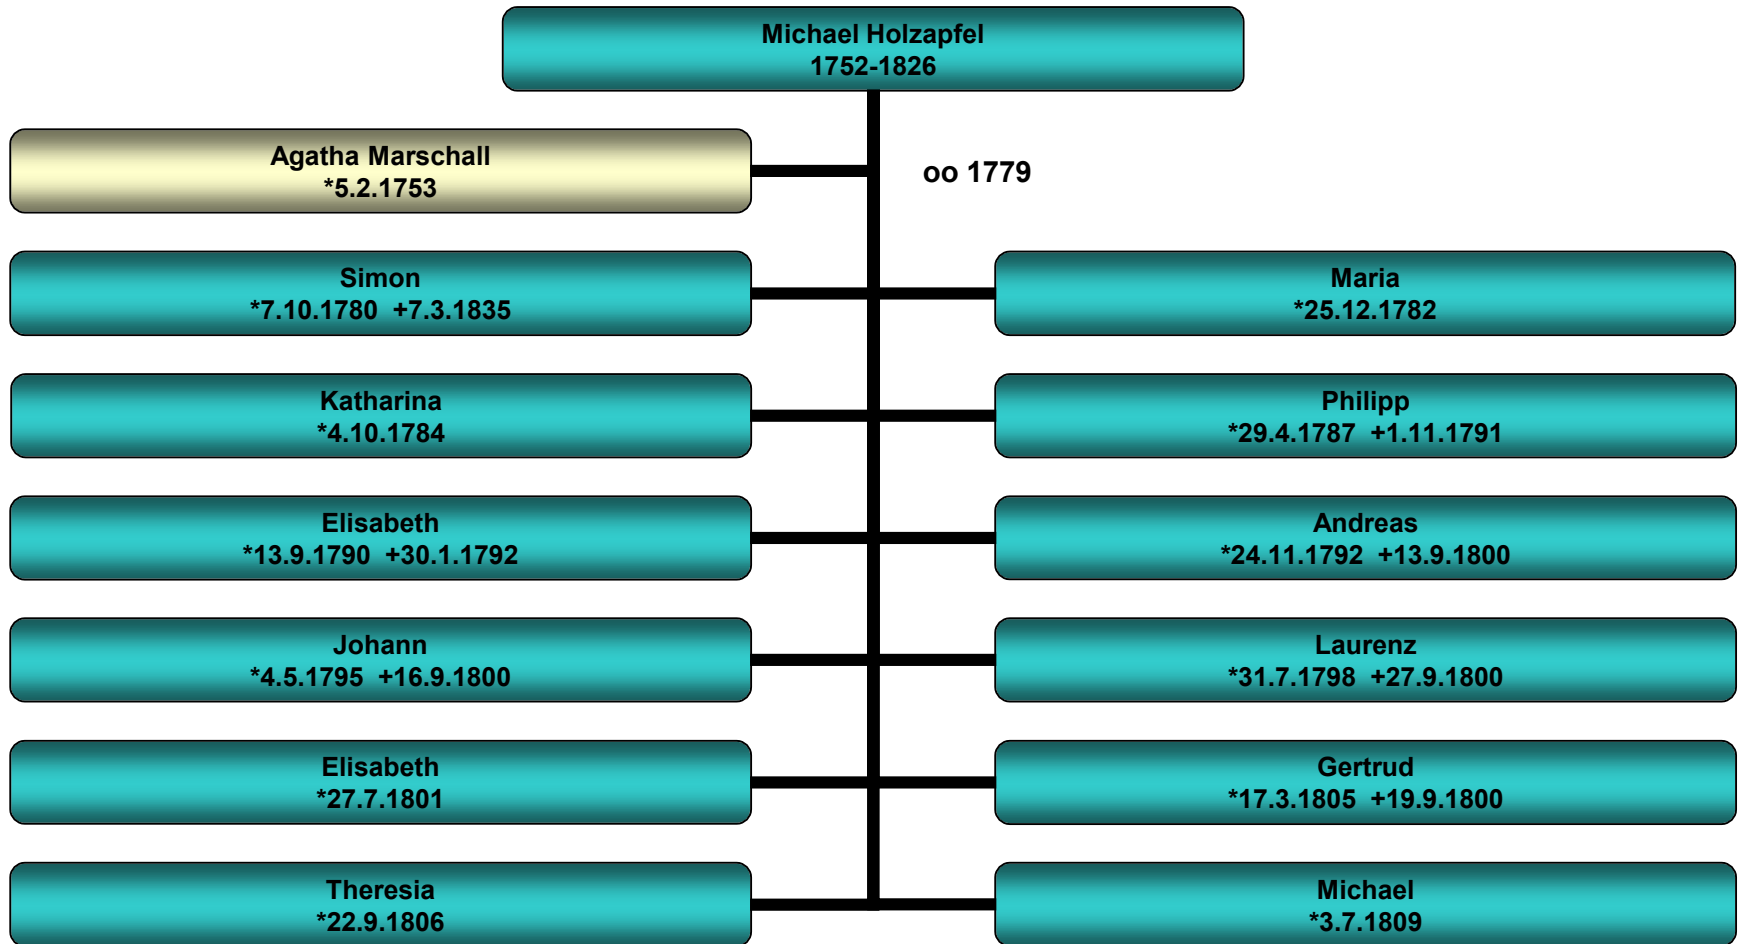

Stammbaum Georg Holzapfel

Unter-Bamberg (Winterhof)

Stammbaum Jakob Holzapfel

Unter-Schacher 6

Stammbaum Josef Holzapfel

Unter-Schacher 6

Stammbaum Johann Holzapfel

Unter-Schacher 6

Stammbaum Josef Holzapfel

Unter-Schacher 6

Stammbaum Mathias Holzapfel

Hütt 2

Stammbaum Georg Holzapfel

Urschendorf 1 (Michlbauerngut)

Stammbaum Georg Holzapfel

Urschendorf 1 (Michlbauerngut)

Stammbaum Michael Holzapfel

Urschendorf 1 (Michlbauerngut)

Stammbaum Maria Holzapfel

Ober-Harmansad

Stammbaum Theresia Holzapfel

Schwabengrub (Webergut)

Stammbaum Michael Holzapfel

Urschendorf 1 (Michlbauerngut)