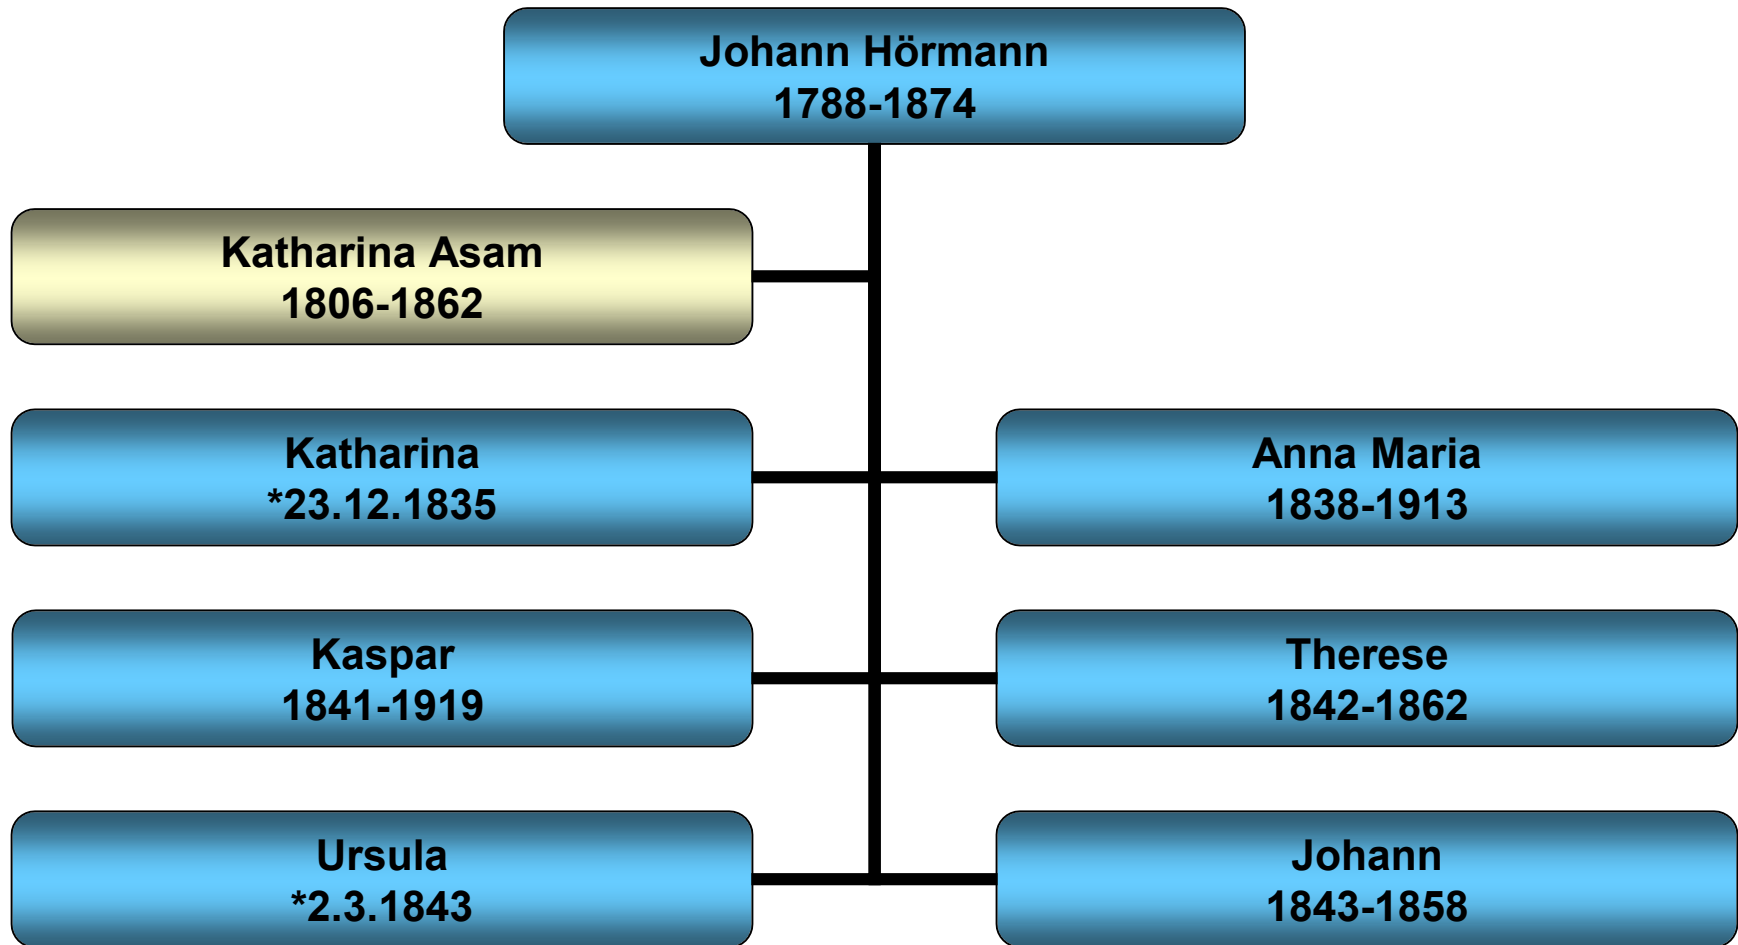

Stammbaum Sebastian Hörmann

Tiefenlachen 21 (Otl, Kaindl)

Sebastian Hörmann
+25.1.1686

Maria N.N.
+11.12.1714

Ulrich Hörmann
+6.5.1733

Michael
+14.4.1747

Helene

Stefan
*8.12.1679

Apollonia
+31.7.1753

Georg
+16.3.1742

Sebastian
+8.1.1690

Thomas
*8.12.1679

Stammbaum Ulrich Hörmann/1

Tiefenlachen 21 (Otl, Kaindl)

Stammbaum Ulrich Hörmann/2

Tiefenlachen 21 (Otl, Kaindl)

Stammbaum Michael Hörmann/1

Brunnhof 1 (Kiermayr)

Stammbaum Michael Hörmann/2

Brunnhof 1 (Kiermayr)

Stammbaum Benno Hörmann/1

Brunnhof 1 (Kiermayr)

Stammbaum Benno Hörmann/2

Brunnhof 1 (Kiermayr)

Stammbaum Josef Hörmann

Sollern 111 (Schreiberbauer)

Stammbaum Johann Hörmann/1

Sollern 111 (Schreiberbauer)

Stammbaum Johann Hörmann/2

Sollern 111 (Schreiberbauer)

Stammbaum Katharina Hörmann

Giebing 18 (Bäuerl)