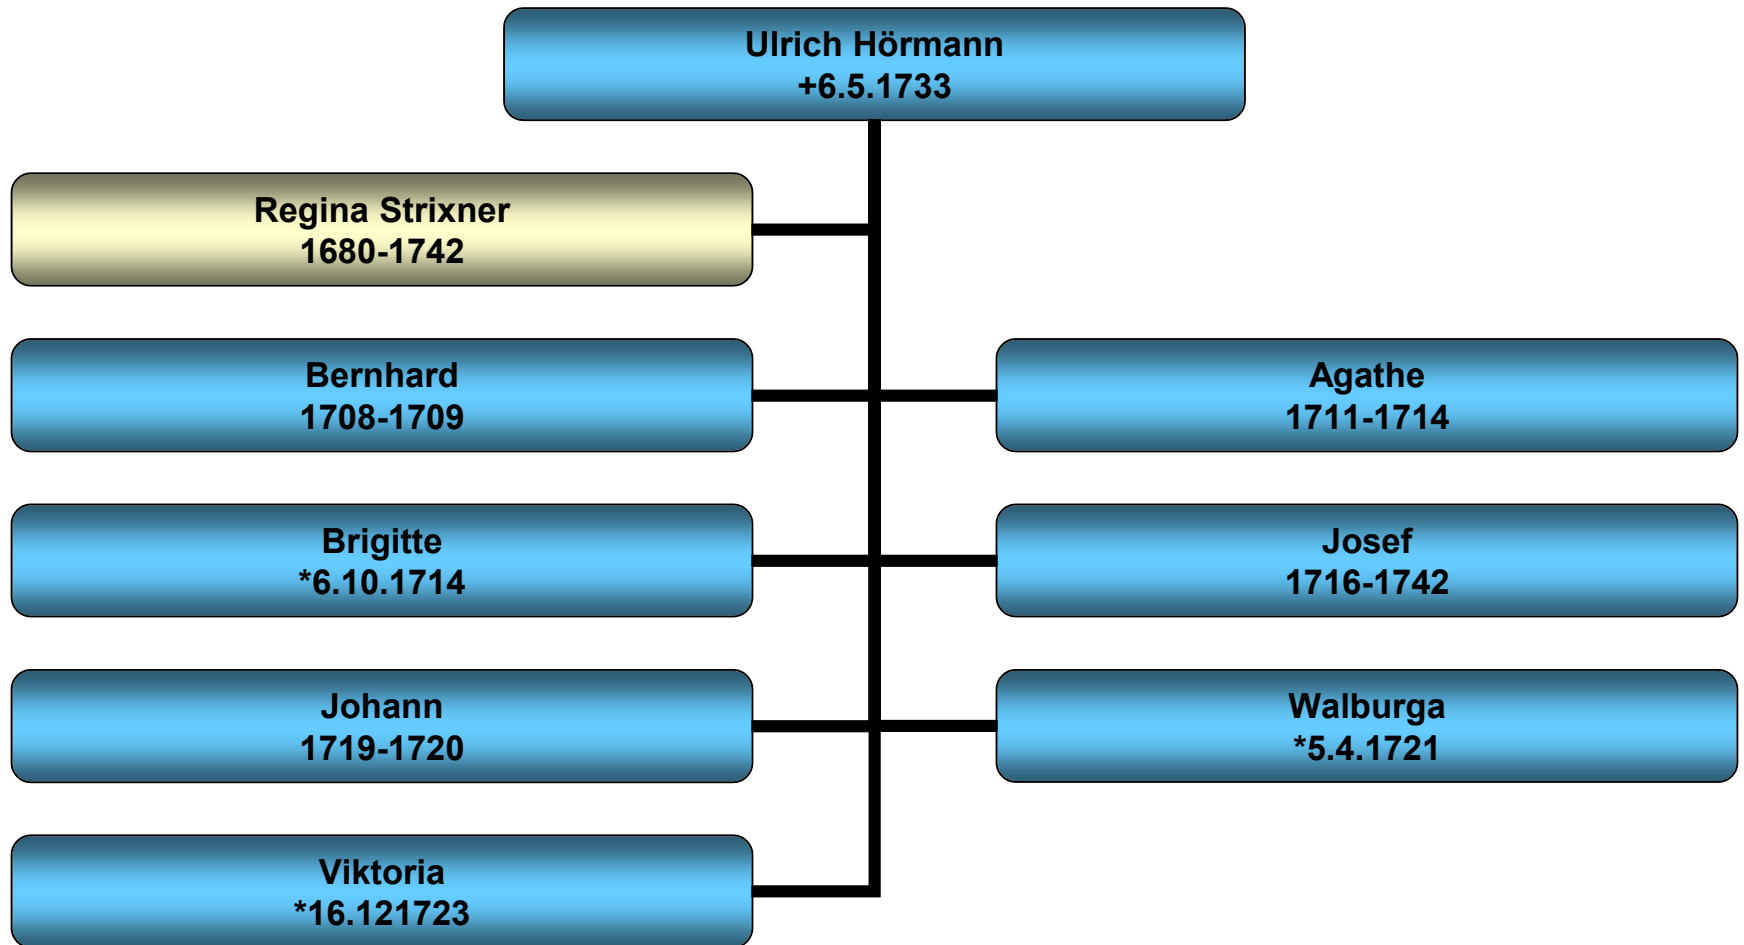

Stammbaum Sebastian Hörmann

Tiefenlachen 21 (Otl, Kaindl)

Sebastian Hörmann
+25.1.1686

Maria N.N.
+11.12.1714

Ulrich Hörmann
+6.5.1733

Michael
+14.4.1747

Helene

Stefan
*8.12.1679

Apollonia
+31.7.1753

Georg
+16.3.1742

Sebastian
+8.1.1690

Thomas
*8.12.1679

Stammbaum Ulrich Hörmann/1

Tiefenlachen 21 (Otl, Kaindl)

Stammbaum Ulrich Hörmann/2

Tiefenlachen 21 (Otl, Kaindl)

Stammbaum Michael Hörmann/1

Brunnhof 1 (Kiermayr)

Stammbaum Michael Hörmann/2

Brunnhof 1 (Kiermayr)

Stammbaum Benno Hörmann/1

Brunnhof 1 (Kiermayr)

Stammbaum Benno Hörmann/2

Brunnhof 1 (Kiermayr)