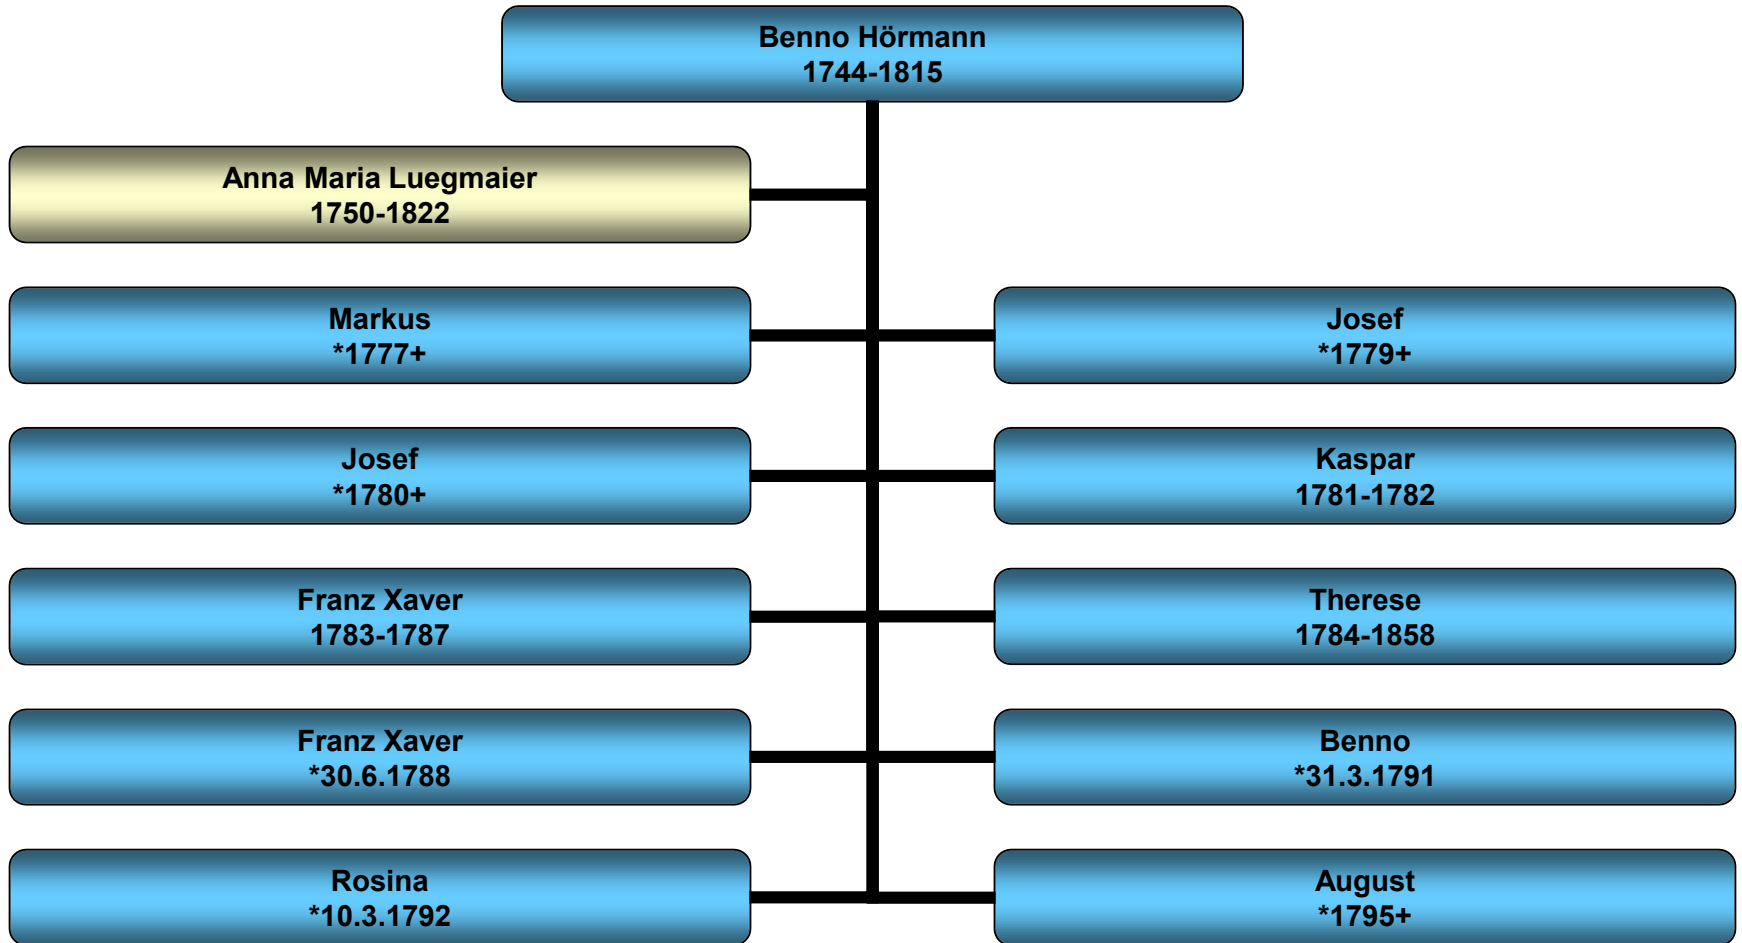

Stammbaum Sebastian Hörmann

Tiefenlachen 21 (Otl, Kaindl)

Sebastian Hörmann
+25.1.1686

Maria N.N.
+11.12.1714

Ulrich Hörmann
+6.5.1733

Michael
+14.4.1747

Helene

Stefan
*8.12.1679

Apollonia
+31.7.1753

Georg
+16.3.1742

Sebastian
+8.1.1690

Thomas
*8.12.1679

Stammbaum Ulrich Hörmann/1

Tiefenlachen 21 (Otl, Kaindl)

Stammbaum Ulrich Hörmann/2

Tiefenlachen 21 (Otl, Kaindl)

Stammbaum Michael Hörmann/1

Brunnhof 1 (Kiermayr)

Stammbaum Michael Hörmann/2

Brunnhof 1 (Kiermayr)

Stammbaum Benno Hörmann/1

Brunnhof 1 (Kiermayr)

Stammbaum Benno Hörmann/2

Brunnhof 1 (Kiermayr)

Stammbaum Josef Hörmann

Sollern 111 (Schreiberbauer)

Stammbaum Johann Hörmann/1

Sollern 111 (Schreiberbauer)

Stammbaum Johann Hörmann/2

Sollern 111 (Schreiberbauer)

Stammbaum Katharina Hörmann

Giebing 18 (Bäuerl)