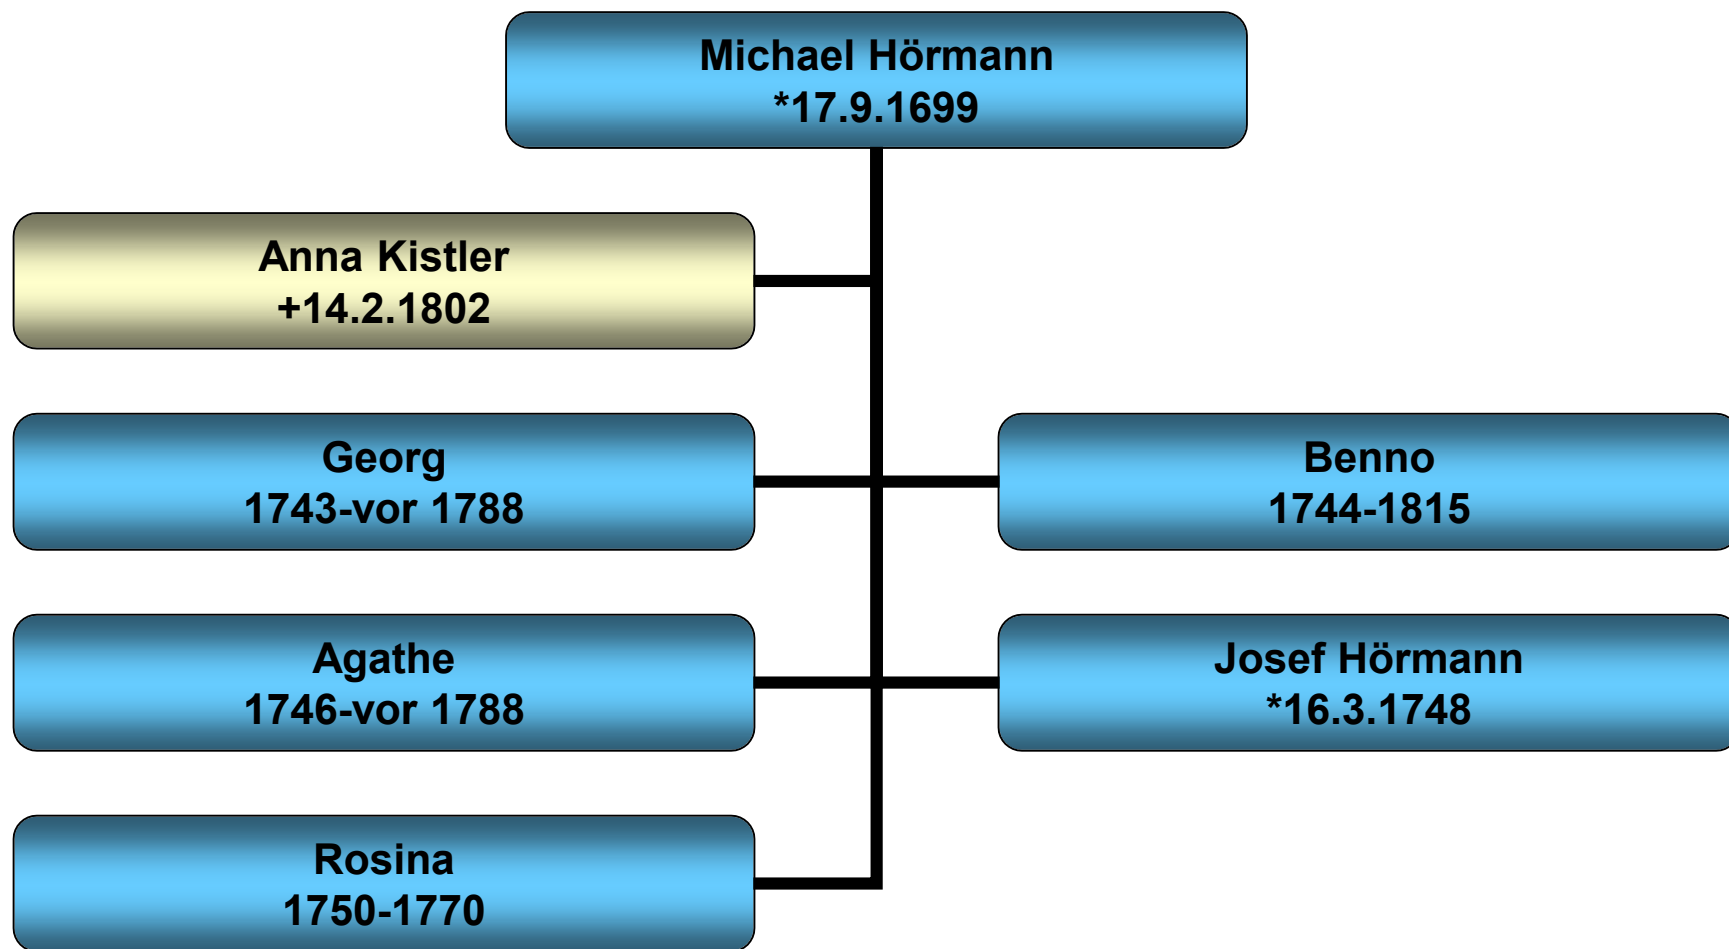

Stammbaum Sebastian Hörmann

Tiefenlachen 21 (Otl, Kaindl)

Sebastian Hörmann
+25.1.1686

Maria N.N.
+11.12.1714

Ulrich Hörmann
+6.5.1733

Michael
+14.4.1747

Helene

Stefan
*8.12.1679

Apollonia
+31.7.1753

Georg
+16.3.1742

Sebastian
+8.1.1690

Thomas
*8.12.1679

Stammbaum Ulrich Hörmann/1

Tiefenlachen 21 (Otl, Kaindl)

Stammbaum Ulrich Hörmann/2

Tiefenlachen 21 (Otl, Kaindl)

Stammbaum Michael Hörmann/1

Brunnhof 1 (Kiermayr)

Stammbaum Michael Hörmann/2

Brunnhof 1 (Kiermayr)

Stammbaum Benno Hörmann/1

Brunnhof 1 (Kiermayr)

Stammbaum Benno Hörmann/2

Brunnhof 1 (Kiermayr)