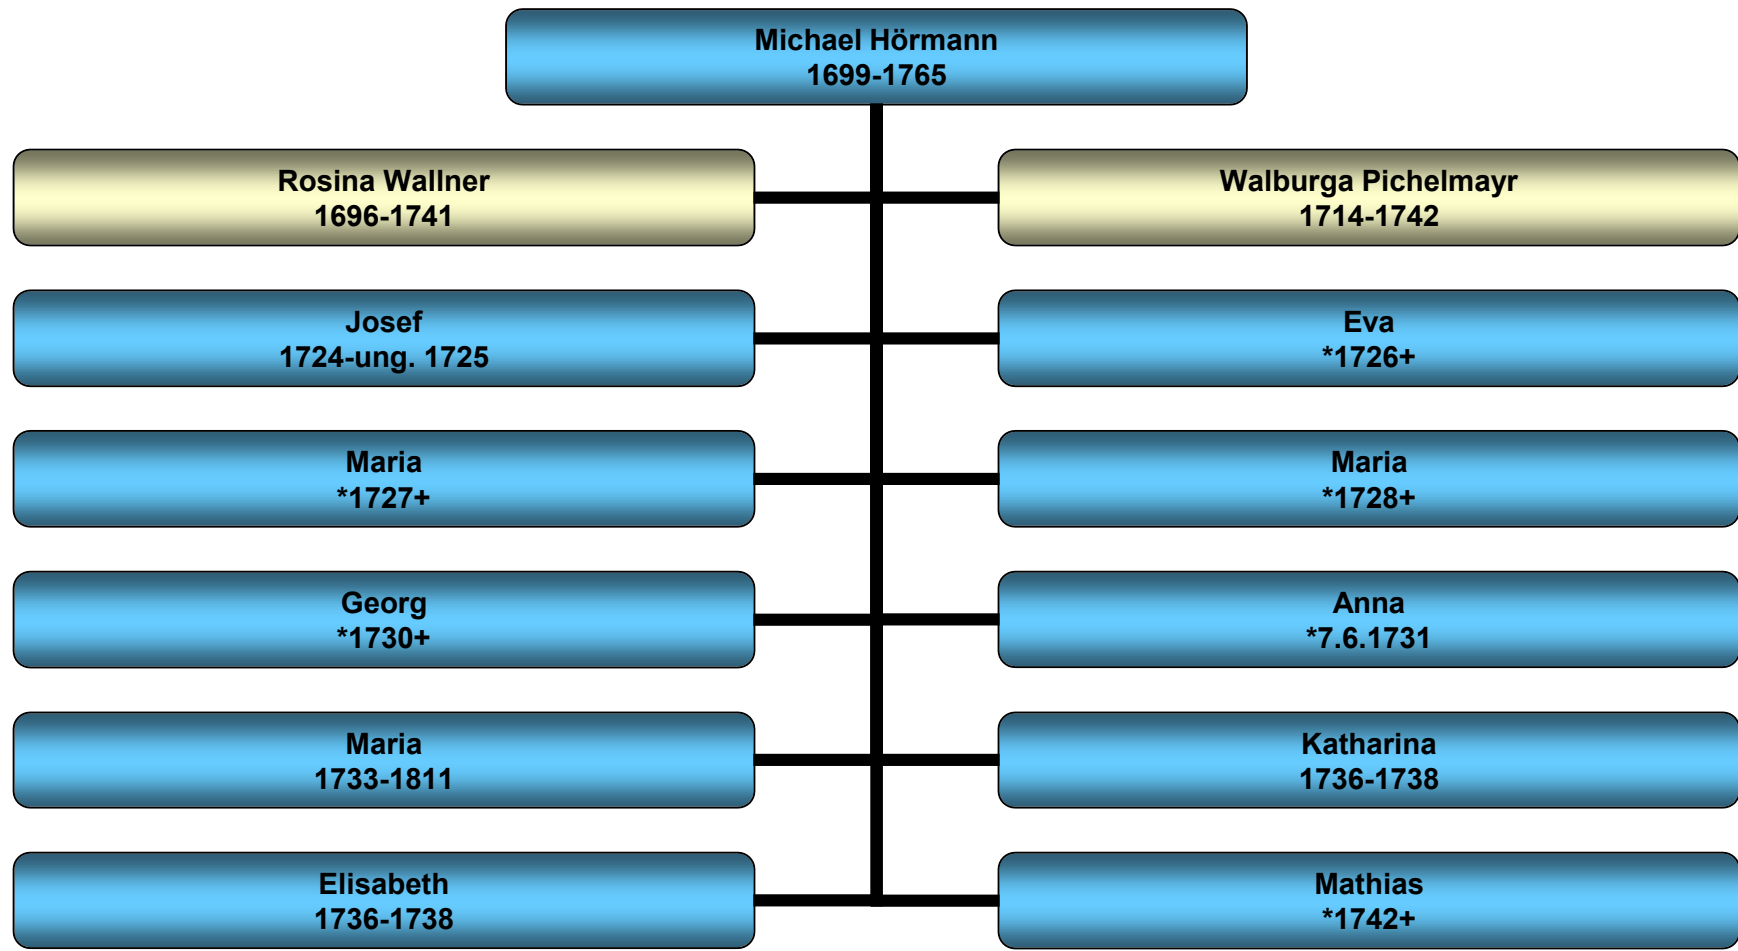

Stammbaum Sebastian Hörmann

Tiefenlachen 21 (Otl, Kaindl)

Sebastian Hörmann
+25.1.1686

Maria N.N.
+11.12.1714

Ulrich Hörmann
+6.5.1733

Michael
+14.4.1747

Helene

Stefan
*8.12.1679

Apollonia
+31.7.1753

Georg
+16.3.1742

Sebastian
+8.1.1690

Thomas
*8.12.1679

Stammbaum Ulrich Hörmann/1

Tiefenlachen 21 (Otl, Kaindl)

Stammbaum Ulrich Hörmann/2

Tiefenlachen 21 (Otl, Kaindl)

Stammbaum Michael Hörmann/1

Brunnhof 1 (Kiermayr)

Stammbaum Michael Hörmann/2

Brunnhof 1 (Kiermayr)

Stammbaum Benno Hörmann/1

Brunnhof 1 (Kiermayr)

Stammbaum Benno Hörmann/2

Brunnhof 1 (Kiermayr)