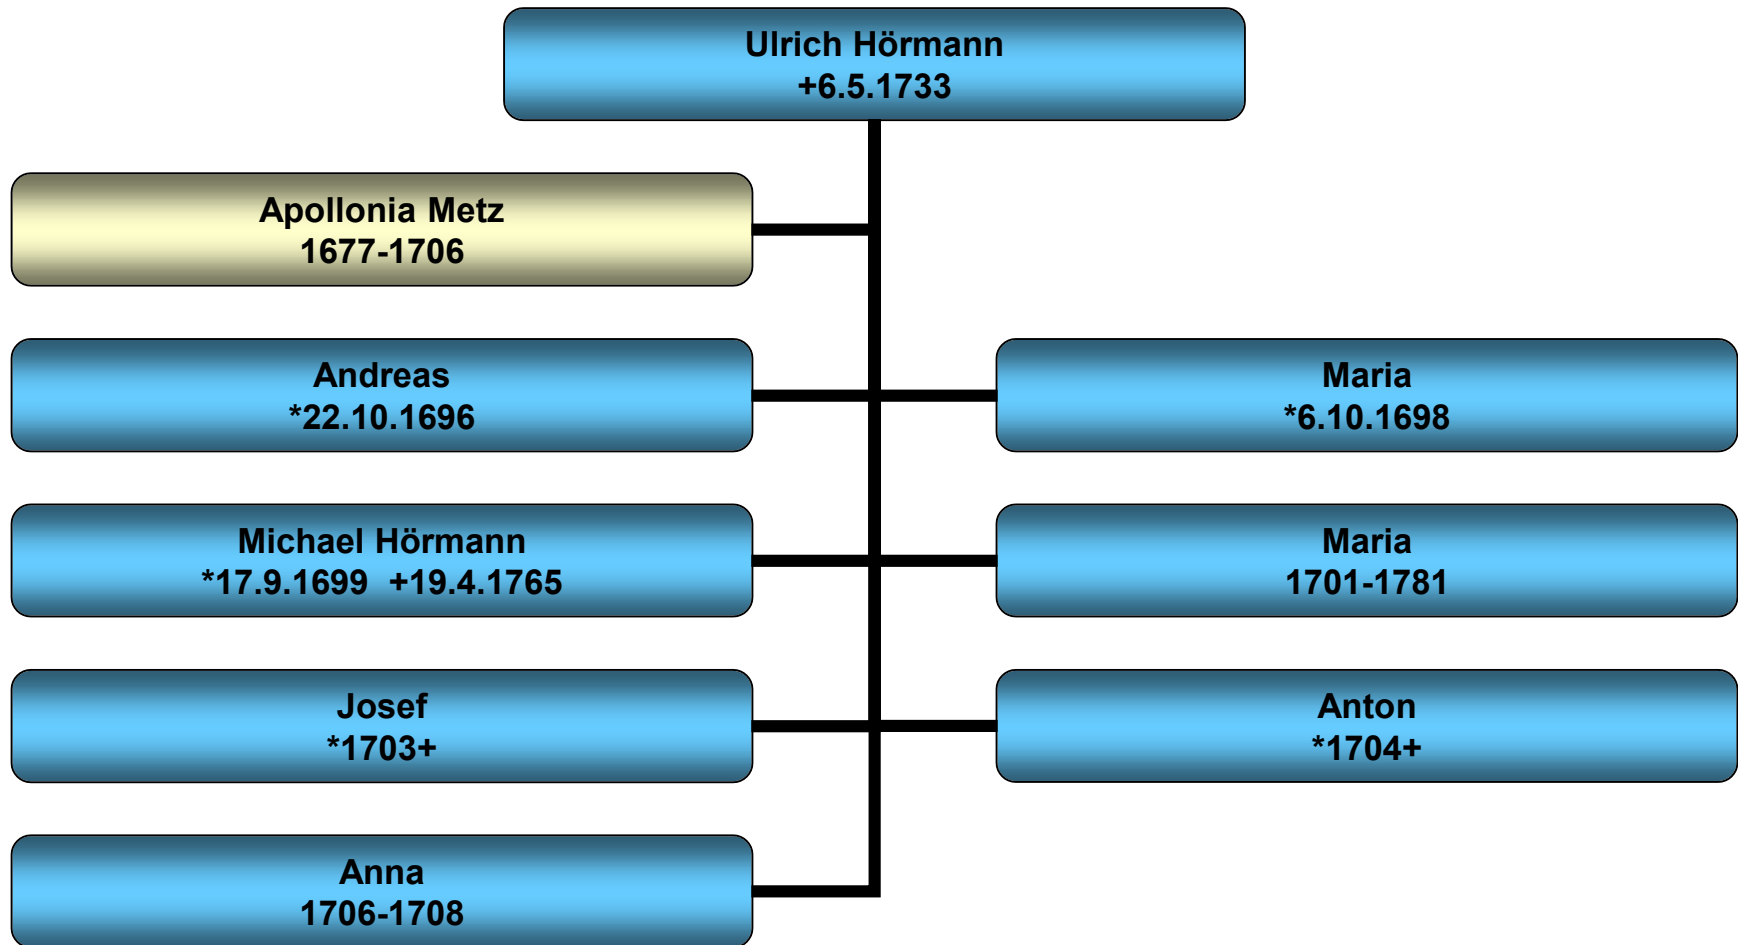

Stammbaum Sebastian Hörmann

Tiefenlachen 21 (Otl, Kaindl)

Sebastian Hörmann
+25.1.1686

Maria N.N.
+11.12.1714

Ulrich Hörmann
+6.5.1733

Michael
+14.4.1747

Helene

Stefan
*8.12.1679

Apollonia
+31.7.1753

Georg
+16.3.1742

Sebastian
+8.1.1690

Thomas
*8.12.1679

Stammbaum Ulrich Hörmann/1

Tiefenlachen 21 (Otl, Kaindl)

Stammbaum Ulrich Hörmann/2

Tiefenlachen 21 (Otl, Kaindl)

Stammbaum Michael Hörmann/1

Brunnhof 1 (Kiermayr)

Stammbaum Michael Hörmann/2

Brunnhof 1 (Kiermayr)

Stammbaum Benno Hörmann/1

Brunnhof 1 (Kiermayr)

Stammbaum Benno Hörmann/2

Brunnhof 1 (Kiermayr)