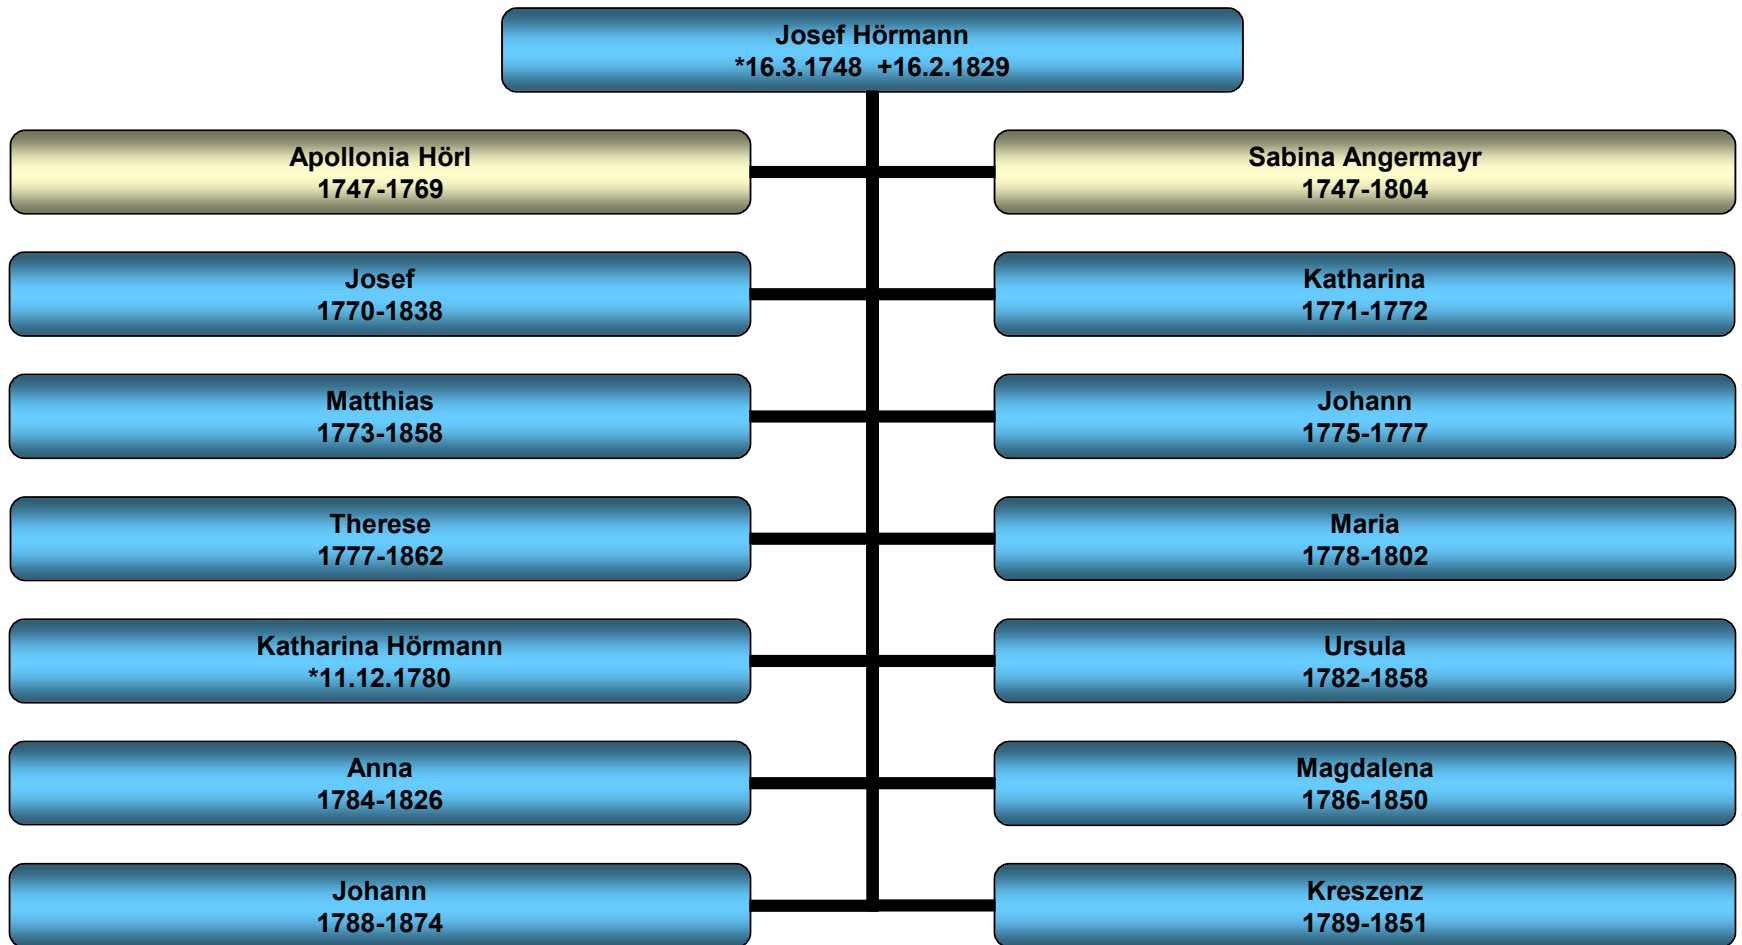

Apollonia
+31.7.1753

Georg
+16.3.1742

Sebastian
+8.1.1690

Thomas
*8.12.1679

Stammbaum Ulrich Hörmann/1

Tiefenlachen 21 (Otl, Kaindl)

Stammbaum Ulrich Hörmann/2

Tiefenlachen 21 (Otl, Kaindl)

Stammbaum Michael Hörmann/1

Brunnhof 1 (Kiermayr)

Stammbaum Michael Hörmann/2

Brunnhof 1 (Kiermayr)

Stammbaum Benno Hörmann/1

Brunnhof 1 (Kiermayr)

Stammbaum Benno Hörmann/2

Brunnhof 1 (Kiermayr)

Stammbaum Josef Hörmann

Sollern 111 (Schreiberbauer)

Stammbaum Johann Hörmann/1

Sollern 111 (Schreiberbauer)

Stammbaum Johann Hörmann/2

Sollern 111 (Schreiberbauer)

Stammbaum Katharina Hörmann

Giebing 18 (Bäuerl)