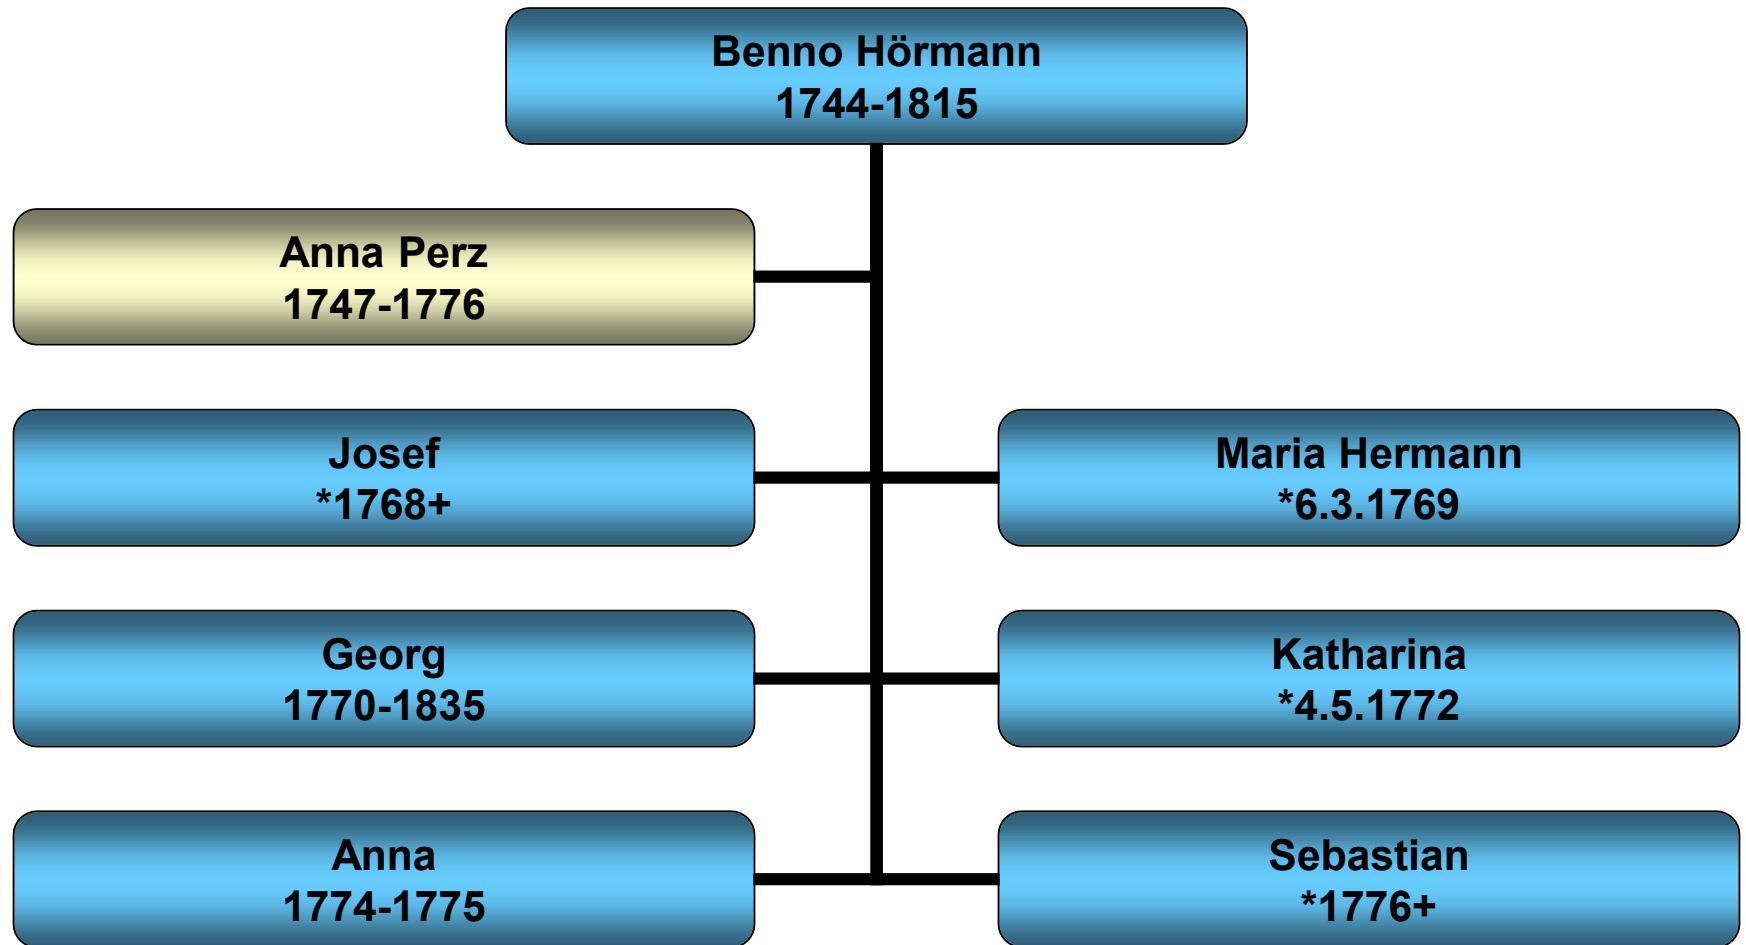

Stammbaum Sebastian Hörmann

Tiefenlachen 21 (Otl, Kaindl)

Sebastian Hörmann
+25.1.1686

Maria N.N.
+11.12.1714

Ulrich Hörmann
+6.5.1733

Michael
+14.4.1747

Helene

Stefan
*8.12.1679

Apollonia
+31.7.1753

Georg
+16.3.1742

Sebastian
+8.1.1690

Thomas
*8.12.1679

Stammbaum Ulrich Hörmann/1

Tiefenlachen 21 (Otl, Kaindl)

Stammbaum Ulrich Hörmann/2

Tiefenlachen 21 (Otl, Kaindl)

Stammbaum Michael Hörmann/1

Brunnhof 1 (Kiermayr)

Stammbaum Michael Hörmann/2

Brunnhof 1 (Kiermayr)

Stammbaum Benno Hörmann/1

Brunnhof 1 (Kiermayr)

Stammbaum Benno Hörmann/2

Brunnhof 1 (Kiermayr)

Stammbaum Josef Hörmann

Sollern 111 (Schreiberbauer)

Stammbaum Johann Hörmann/1

Sollern 111 (Schreiberbauer)

Stammbaum Johann Hörmann/2

Sollern 111 (Schreiberbauer)

Stammbaum Katharina Hörmann

Giebing 18 (Bäuerl)