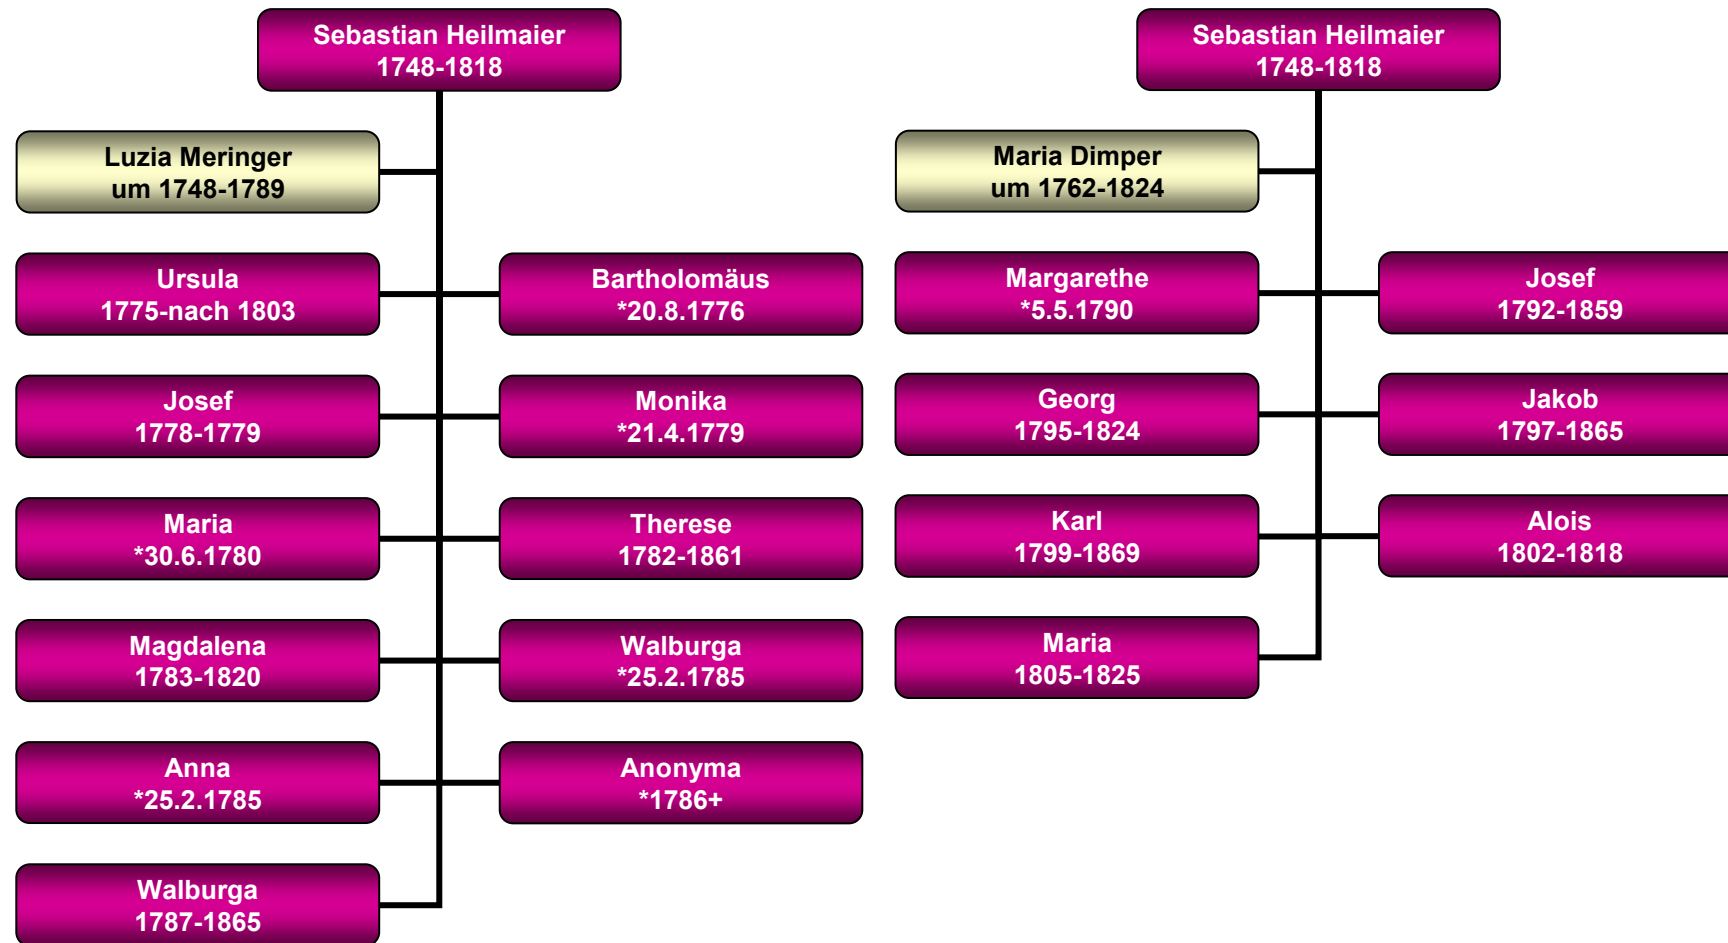

Dachau 104 (Ratsdienerwohnung)

[198.2.7.3.4]

Stammbaum Josef Lorenz

Dachau 320 (Augsburger Str. 54)

[198.2.7.3.6]

Stammbaum Ludwig Lorenz

Dachau

[198.2.7.4]

[198.2.8]

Stammbaum Ursula Glas

Eglhausen 6

[198.4]

Stammbaum Ignaz Heilmayr

Glonnbercha 4

[396.2]

Stammbaum Sebastian Heilmaier

Aiterbach 11 (Mayrschneider)

[396.2.4]

Stammbaum Monika Heilmaier

Hagenau 1

[396.2.6]

Stammbaum Therese Heilmaier

Aiterbach 11 (Mayrschneider)

[396.2.15]

Stammbaum Jakob Heilmaier

Hagenau 5 (Zimmerhans)

[396.2.16]

Stammbaum Karl Heilmaier

Aiterbach 11 (Mayschneider)

[396.2.16.6]

Stammbaum Viktoria Heilmaier

Aiterbach 11 (Mayrschneider)