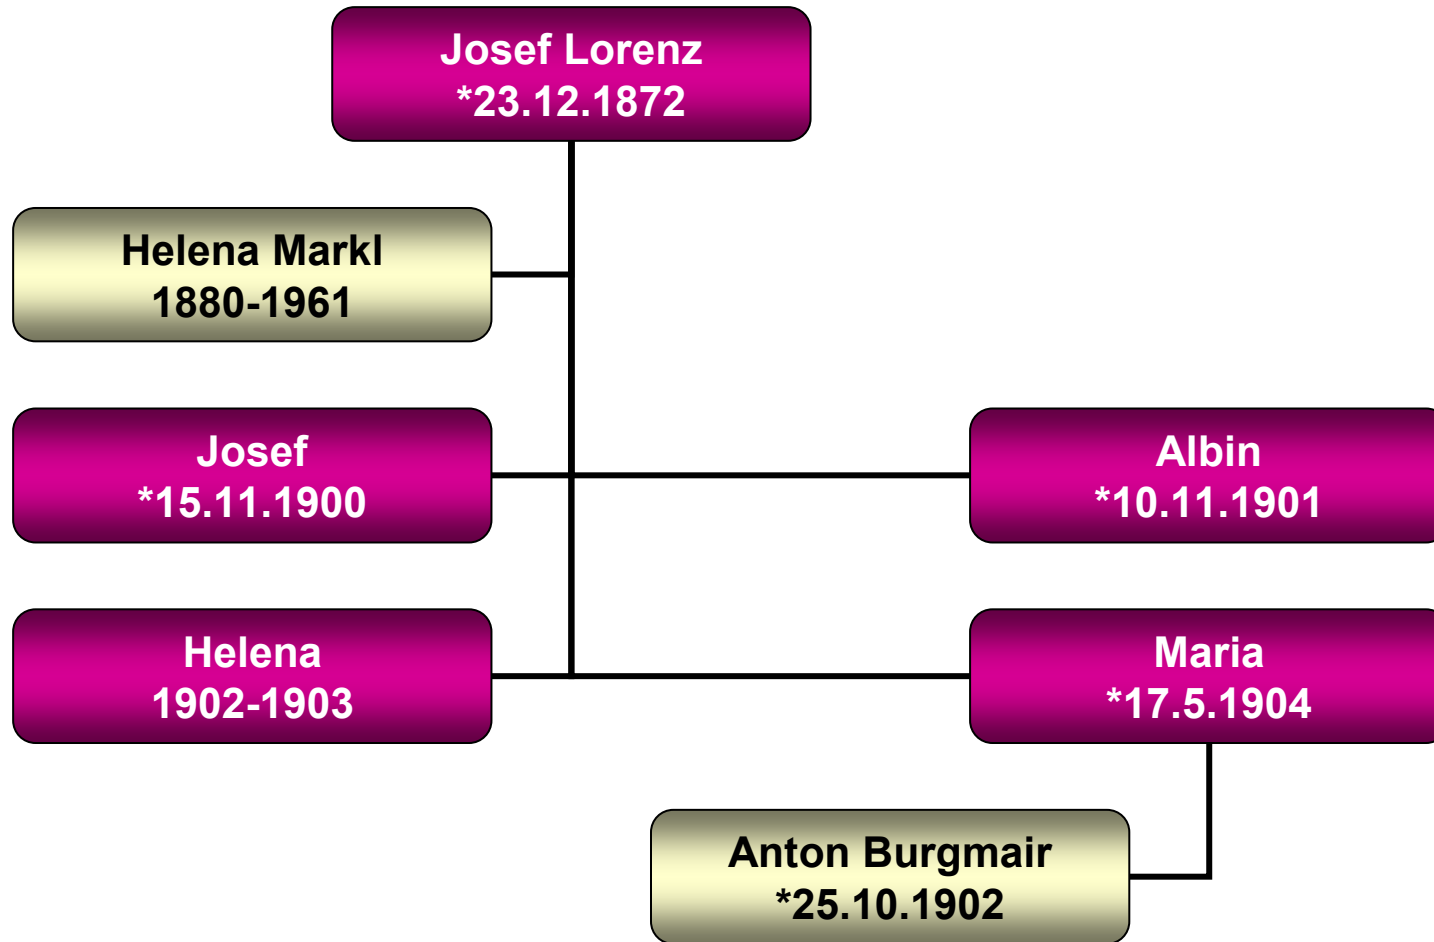

Stammbaum Ursula Heilmayr

Herschenhofen 4

Stammbaum Jakob Glas

Herschenhofen 4

Stammbaum Ursula Glas

Herschenhofen 4

[198.2.1.4.1]

Stammbaum Ursula Geisenhofer

Ampermoching 15

[198.2.5]

Stammbaum Maria Glas

Herschenhofen 9

[198.2.5.2]

Stammbaum Maria Barth

Hohenkammer 8

Stammbaum Sabina Glas

Kollbach 30

[198.2.7.2]

Stammbaum Anna Maria Rieger

Thurnsberg 1

[198.2.7.3]

Stammbaum Therese Rieger

Dachau 274 (Augsburger Str. 46)

Stammbaum Anna Maria Lorenz

Dachau 104 (Ratsdienerwohnung)

[198.2.7.3.4]

Stammbaum Josef Lorenz

Dachau 320 (Augsburger Str. 54)

[198.2.7.3.6]

Stammbaum Ludwig Lorenz

Dachau

[198.2.7.4]