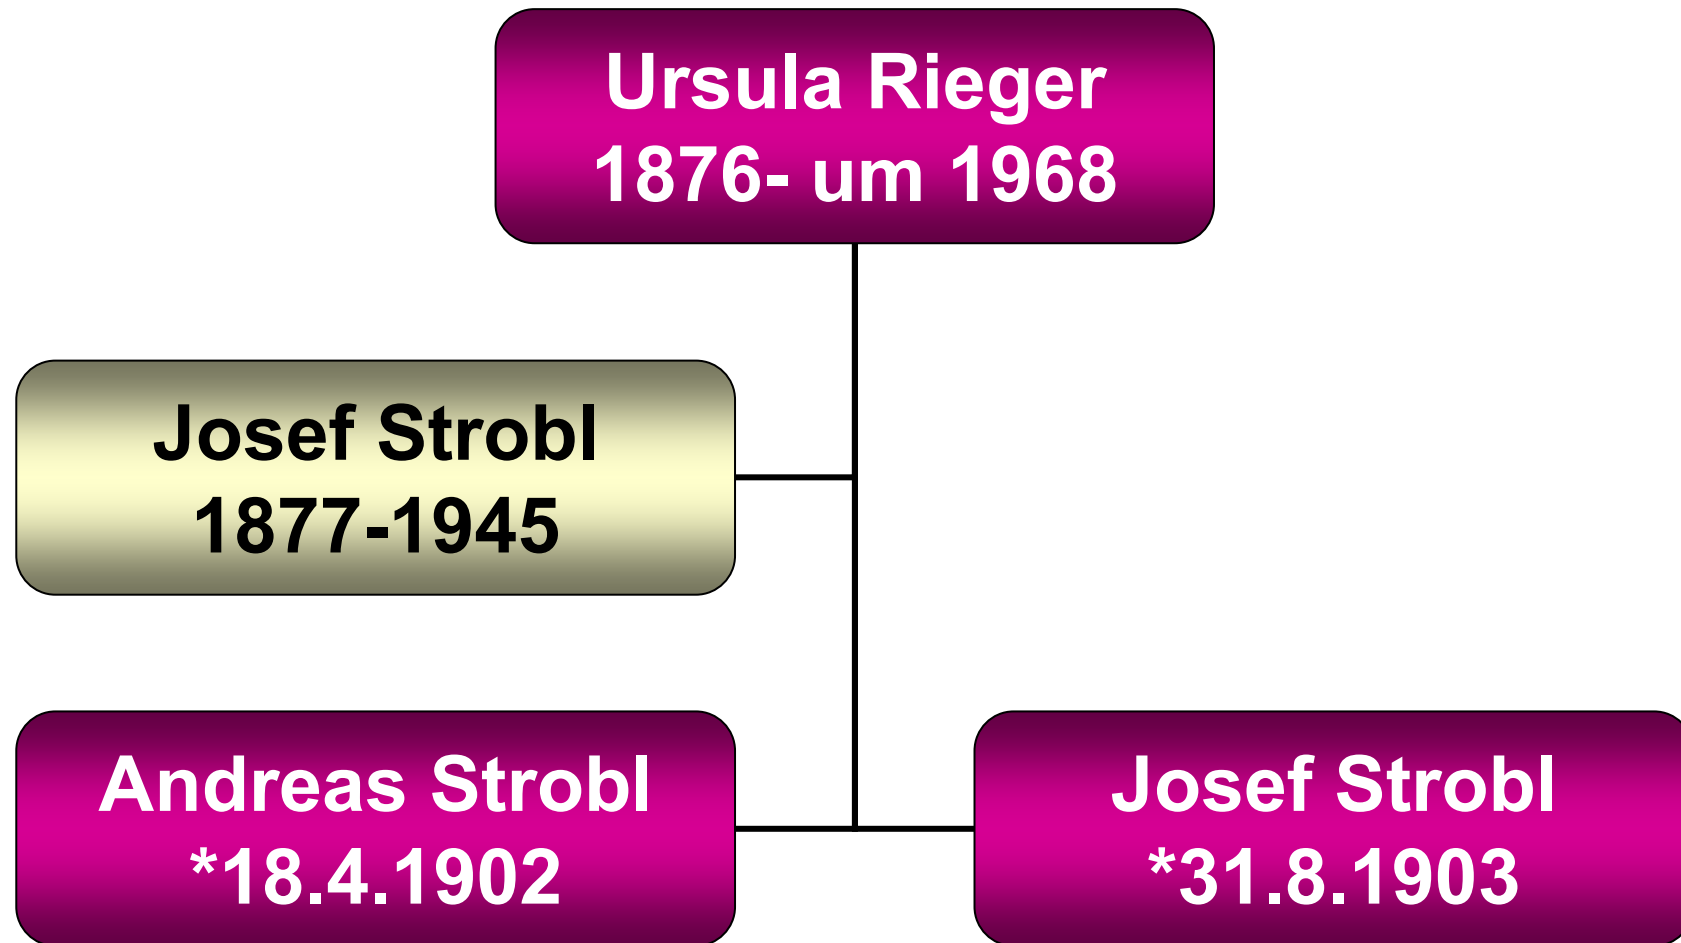

Dachau 104 (Ratsdienerwohnung)

[198.2.7.3.4]

Stammbaum Josef Lorenz

Dachau 320 (Augsburger Str. 54)

[198.2.7.3.6]

Stammbaum Ludwig Lorenz

Dachau

[198.2.7.4]

Stammbaum Michael Rieger

Thurnsberg 7

[198.2.7.4.1]

Stammbaum Helena Rieger

Aiterbach 19

[198.2.7.4.2]

Stammbaum Ursula Rieger

Fahrenzhausen 13

[198.2.8]

Stammbaum Ursula Glas

Eglhausen 6

[198.4]

Stammbaum Ignaz Heilmayr

Glonnbercha 4

[396.2]

Stammbaum Sebastian Heilmaier