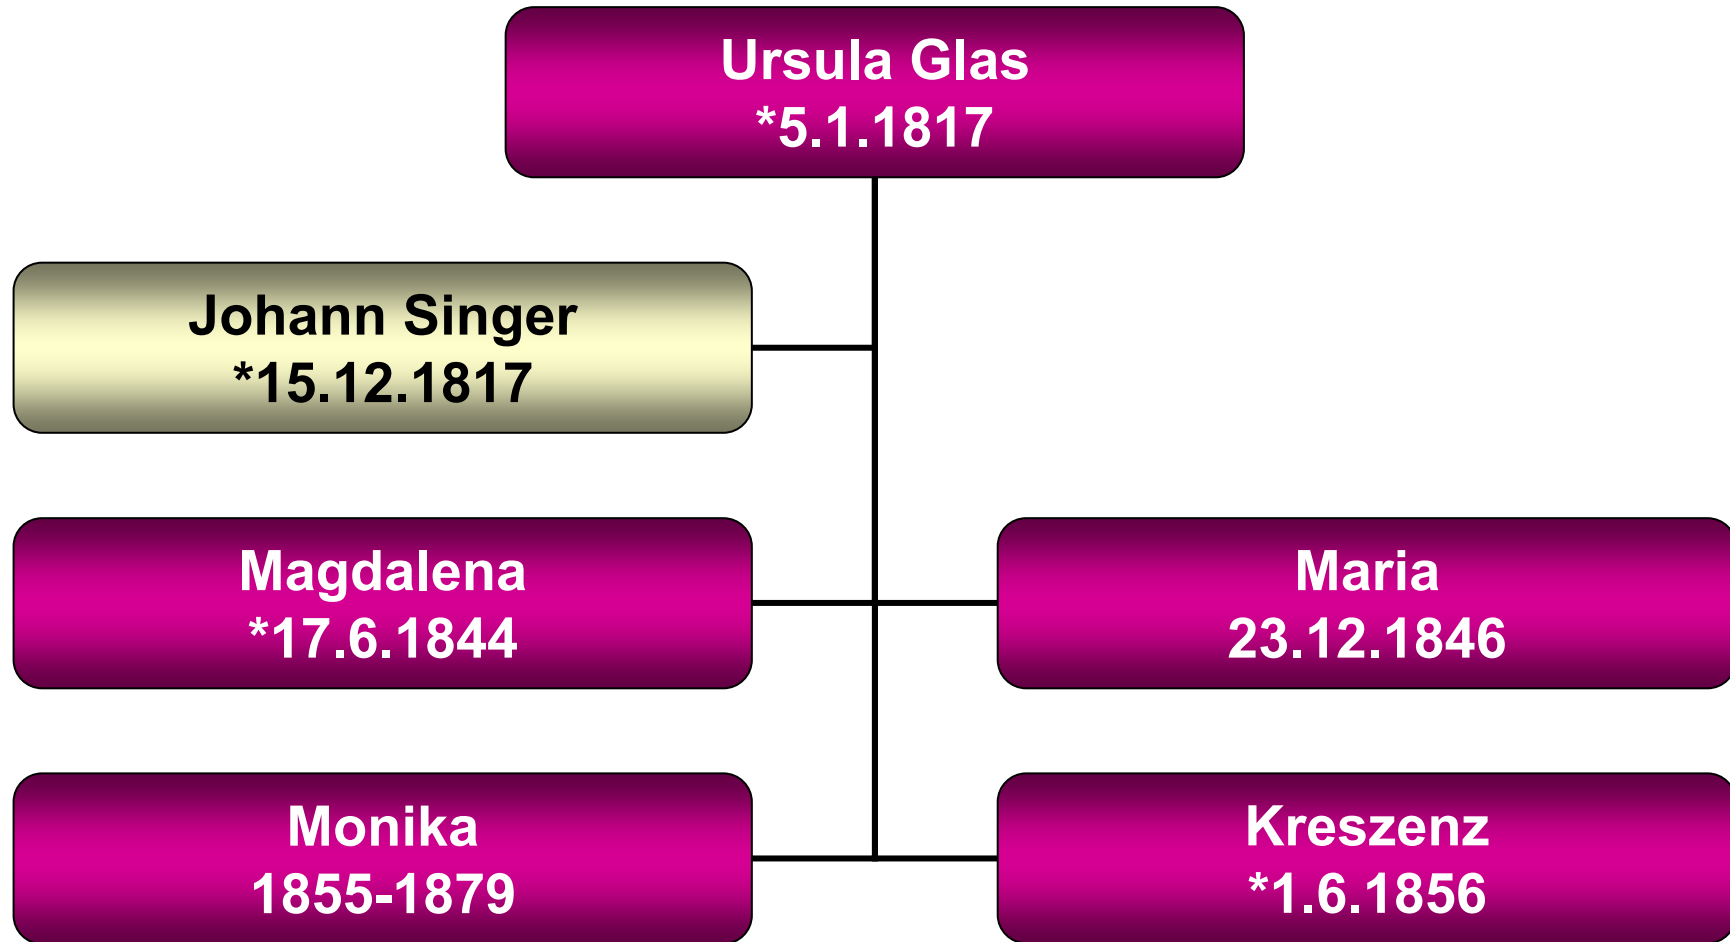

Dachau 104 (Ratsdienerwohnung)

[198.2.7.3.4]

Stammbaum Josef Lorenz

Dachau 320 (Augsburger Str. 54)

[198.2.7.3.6]

Stammbaum Ludwig Lorenz

Dachau

[198.2.7.4]

Stammbaum Michael Rieger

Thurnsberg 7

[198.2.7.4.1]

Stammbaum Helena Rieger

Aiterbach 19

[198.2.7.4.2]

Stammbaum Ursula Rieger

Fahrenzhausen 13

[198.2.8]

Stammbaum Ursula Glas

Eglhausen 6

[198.4]

Stammbaum Ignaz Heilmayr

Glonnbercha 4

[396.2]

Stammbaum Sebastian Heilmaier

Aiterbach 11 (Mayrschneider)

[396.2.4]

Stammbaum Monika Heilmaier

Hagenau 1

[396.2.6]

Stammbaum Therese Heilmaier

Aiterbach 11 (Mayrschneider)

[396.2.15]