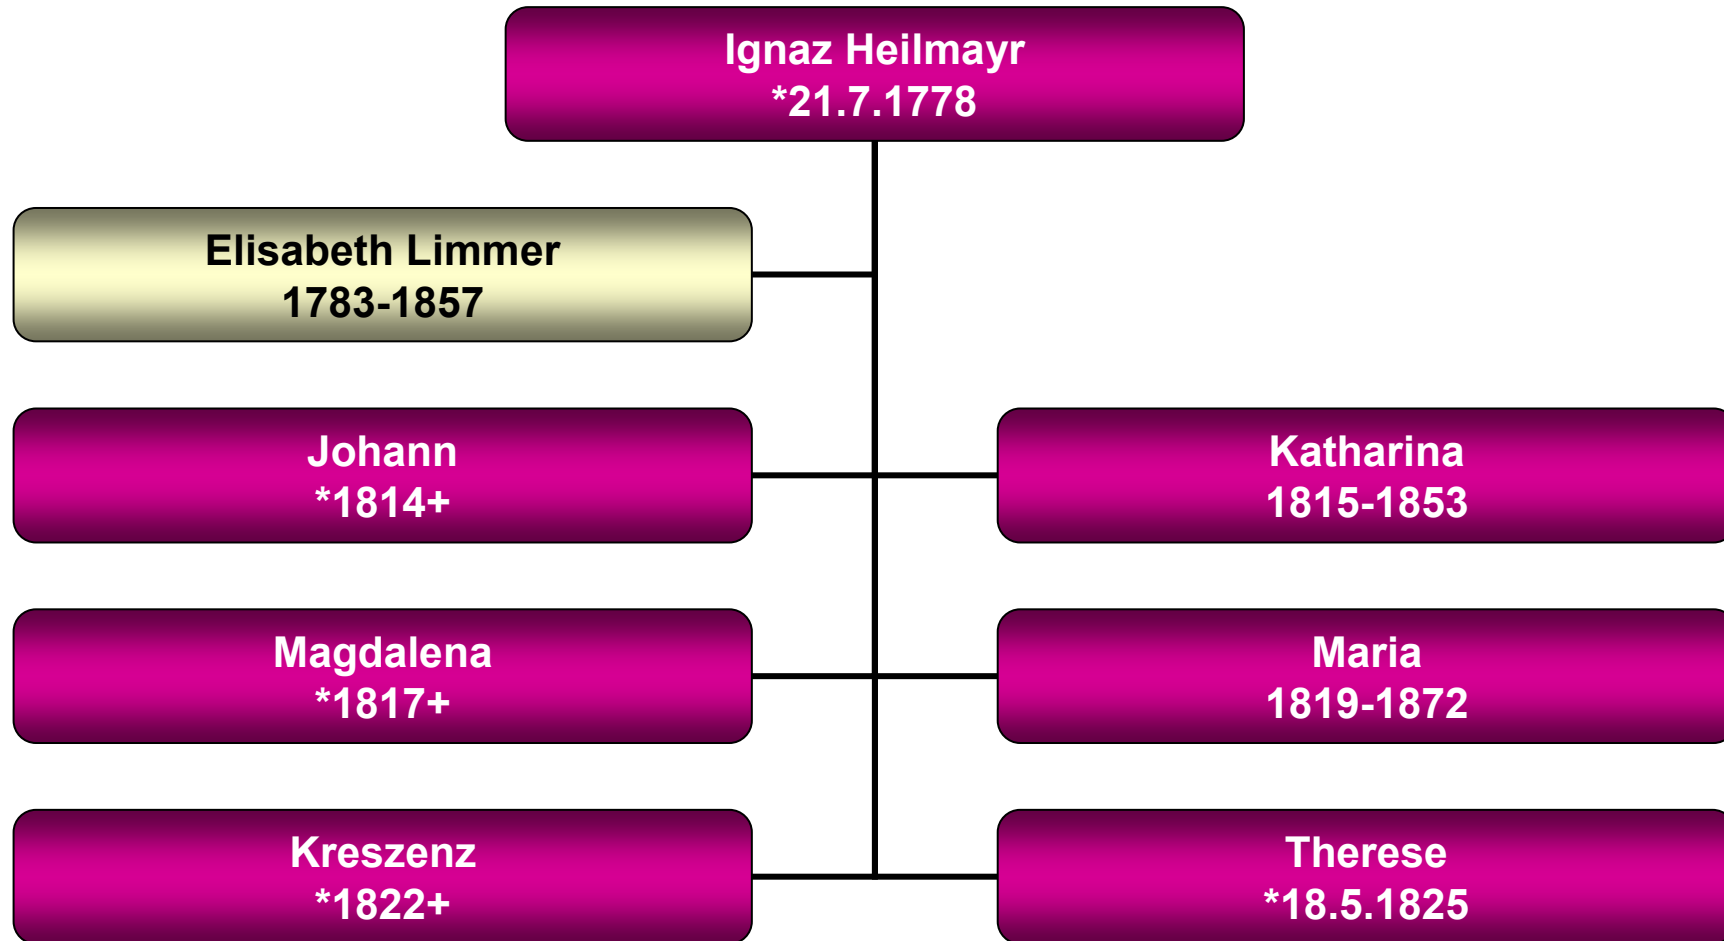

Dachau 104 (Ratsdienerwohnung)

[198.2.7.3.4]

Stammbaum Josef Lorenz

Dachau 320 (Augsburger Str. 54)

[198.2.7.3.6]

Stammbaum Ludwig Lorenz

Dachau

[198.2.7.4]

[198.2.8]

Stammbaum Ursula Glas

Eglhausen 6

[198.4]

Stammbaum Ignaz Heilmayr

Glonnbercha 4

[396.2]

Stammbaum Sebastian Heilmaier

Aiterbach 11 (Mayrschneider)

[396.2.4]

Stammbaum Monika Heilmaier

Hagenau 1

[396.2.6]

Stammbaum Therese Heilmaier

Aiterbach 11 (Mayrschneider)

[396.2.15]

Stammbaum Jakob Heilmaier

Hagenau 5 (Zimmerhans)

[396.2.16]

Stammbaum Karl Heilmaier

Aiterbach 11 (Mayschneider)

[396.2.16.6]

Stammbaum Viktoria Heilmaier

Aiterbach 11 (Mayrschneider)