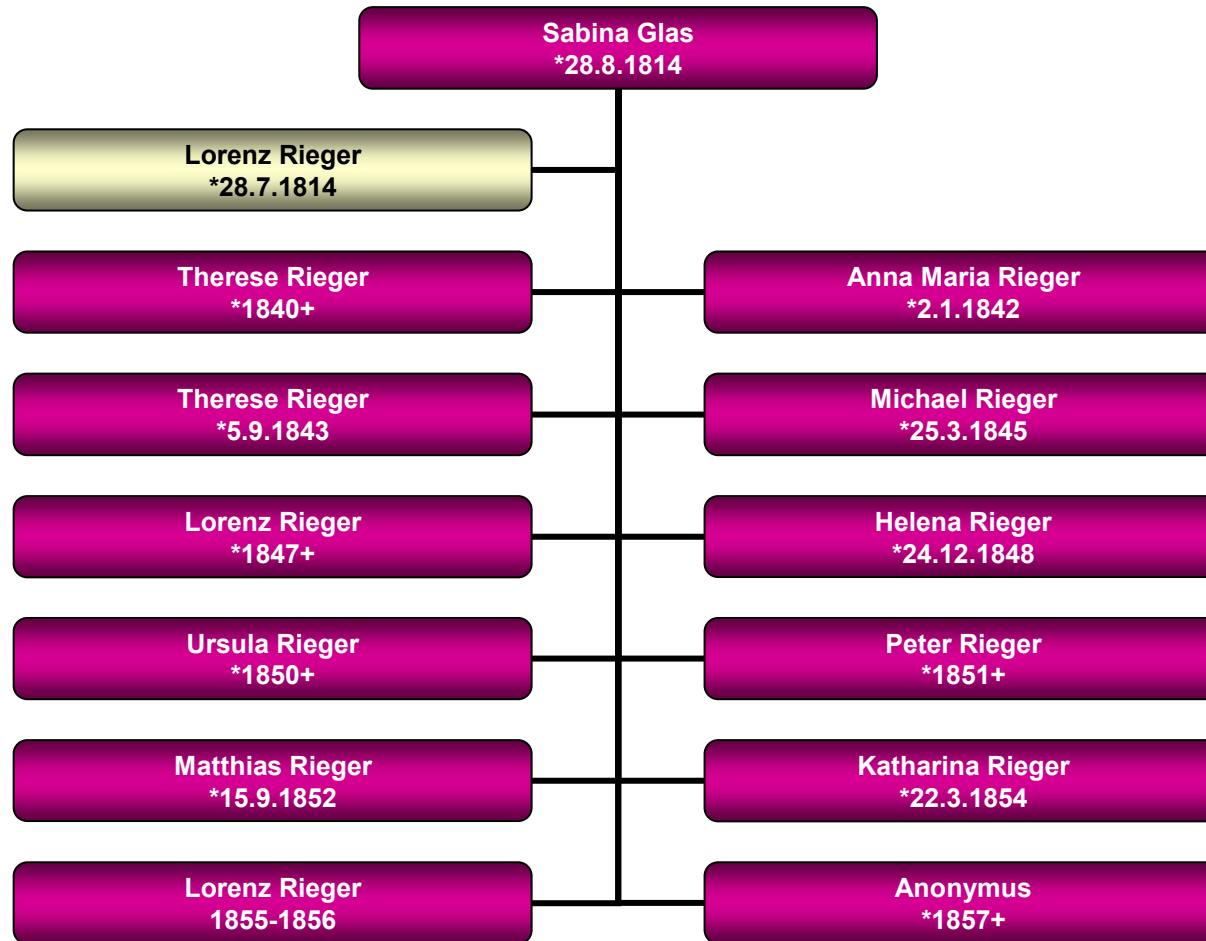

Stammbaum Ursula Heilmayr

Herschenhofen 4

Stammbaum Jakob Glas

Herschenhofen 4

Stammbaum Ursula Glas

Herschenhofen 4

[198.2.1.4.1]

Stammbaum Ursula Geisenhofer

Ampermoching 15

[198.2.5]

Stammbaum Maria Glas

Herschenhofen 9

[198.2.5.2]

Stammbaum Maria Barth

Hohenkammer 8

Stammbaum Sabina Glas

Kollbach 30

[198.2.7.2]

Stammbaum Anna Maria Rieger

Thurnsberg 1

[198.2.7.3]

Stammbaum Therese Rieger

Dachau 274 (Augsburger Str. 46)

Stammbaum Anna Maria Lorenz

Dachau 104 (Ratsdienerwohnung)

[198.2.7.3.4]

Stammbaum Josef Lorenz

Dachau 320 (Augsburger Str. 54)

[198.2.7.3.6]

Stammbaum Ludwig Lorenz

Dachau

[198.2.7.4]