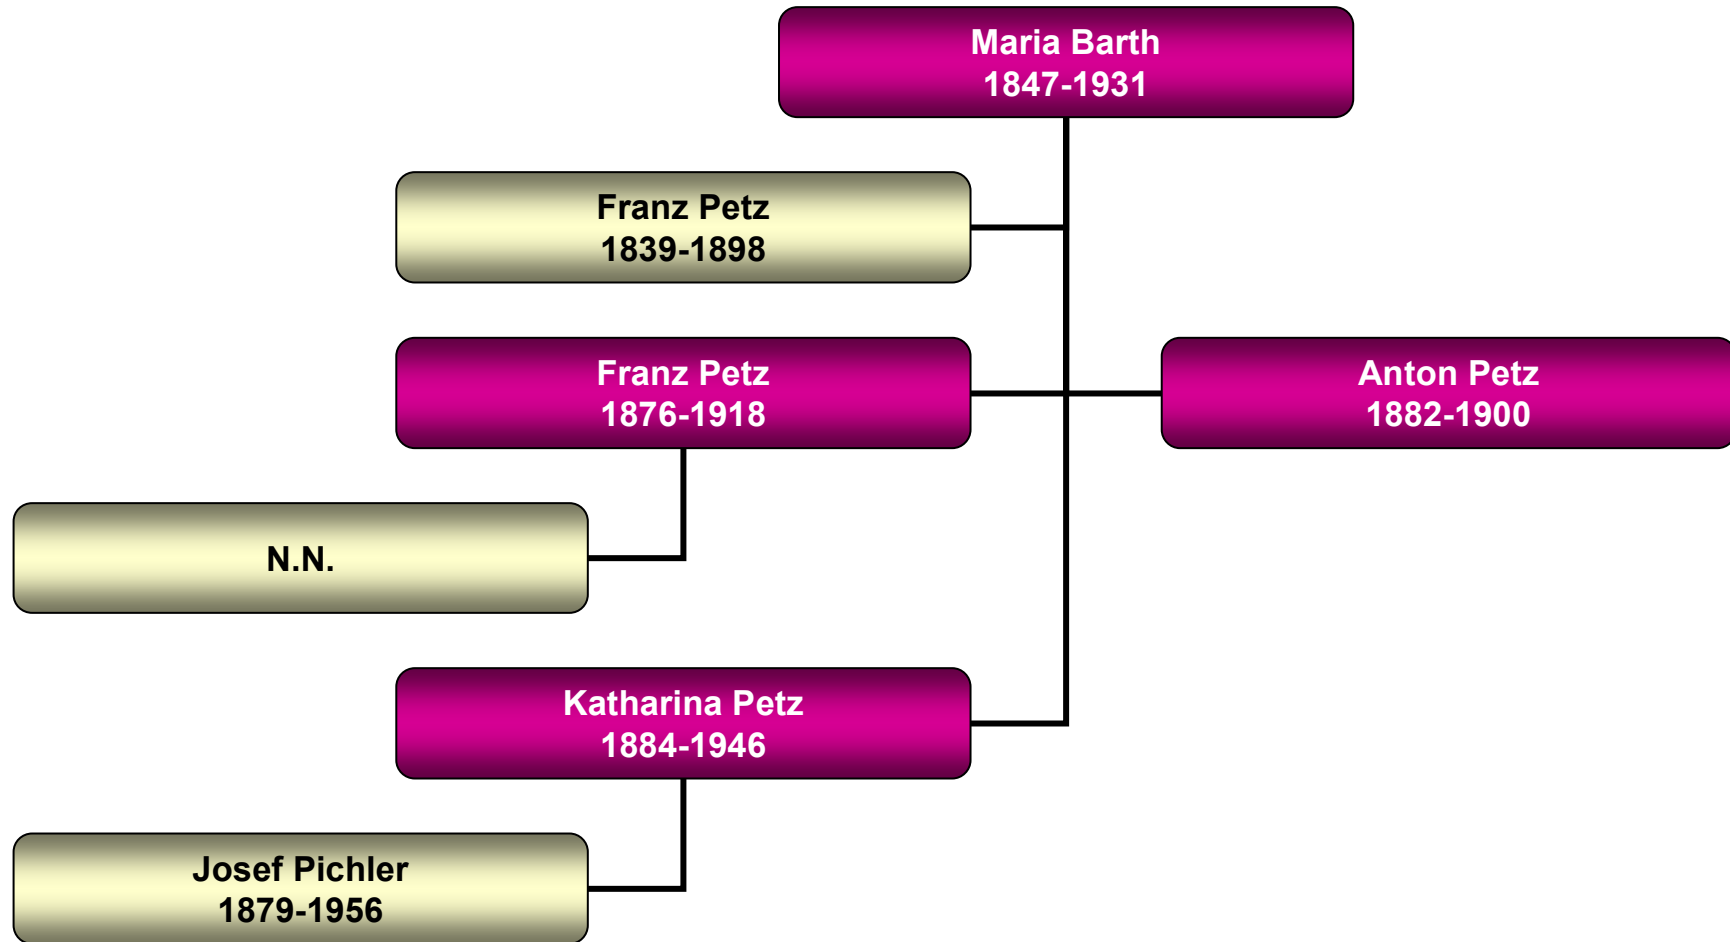

Stammbaum Ursula Heilmayr

Herschenhofen 4

Stammbaum Jakob Glas

Herschenhofen 4

Stammbaum Ursula Glas

Herschenhofen 4

[198.2.1.4.1]

Stammbaum Ursula Geisenhofer

Ampermoching 15

[198.2.5]

Stammbaum Maria Glas

Herschenhofen 9

[198.2.5.2]

Stammbaum Maria Barth

Hohenkammer 8

Stammbaum Sabina Glas

Kollbach 30

[198.2.7.2]

Stammbaum Anna Maria Rieger

Thurnsberg 1

[198.2.7.3]

Stammbaum Therese Rieger

Dachau 274 (Augsburger Str. 46)

Stammbaum Anna Maria Lorenz

Dachau 104 (Ratsdienerwohnung)

[198.2.7.3.4]

Stammbaum Josef Lorenz

Dachau 320 (Augsburger Str. 54)

[198.2.7.3.6]

Stammbaum Ludwig Lorenz

Dachau

[198.2.7.4]