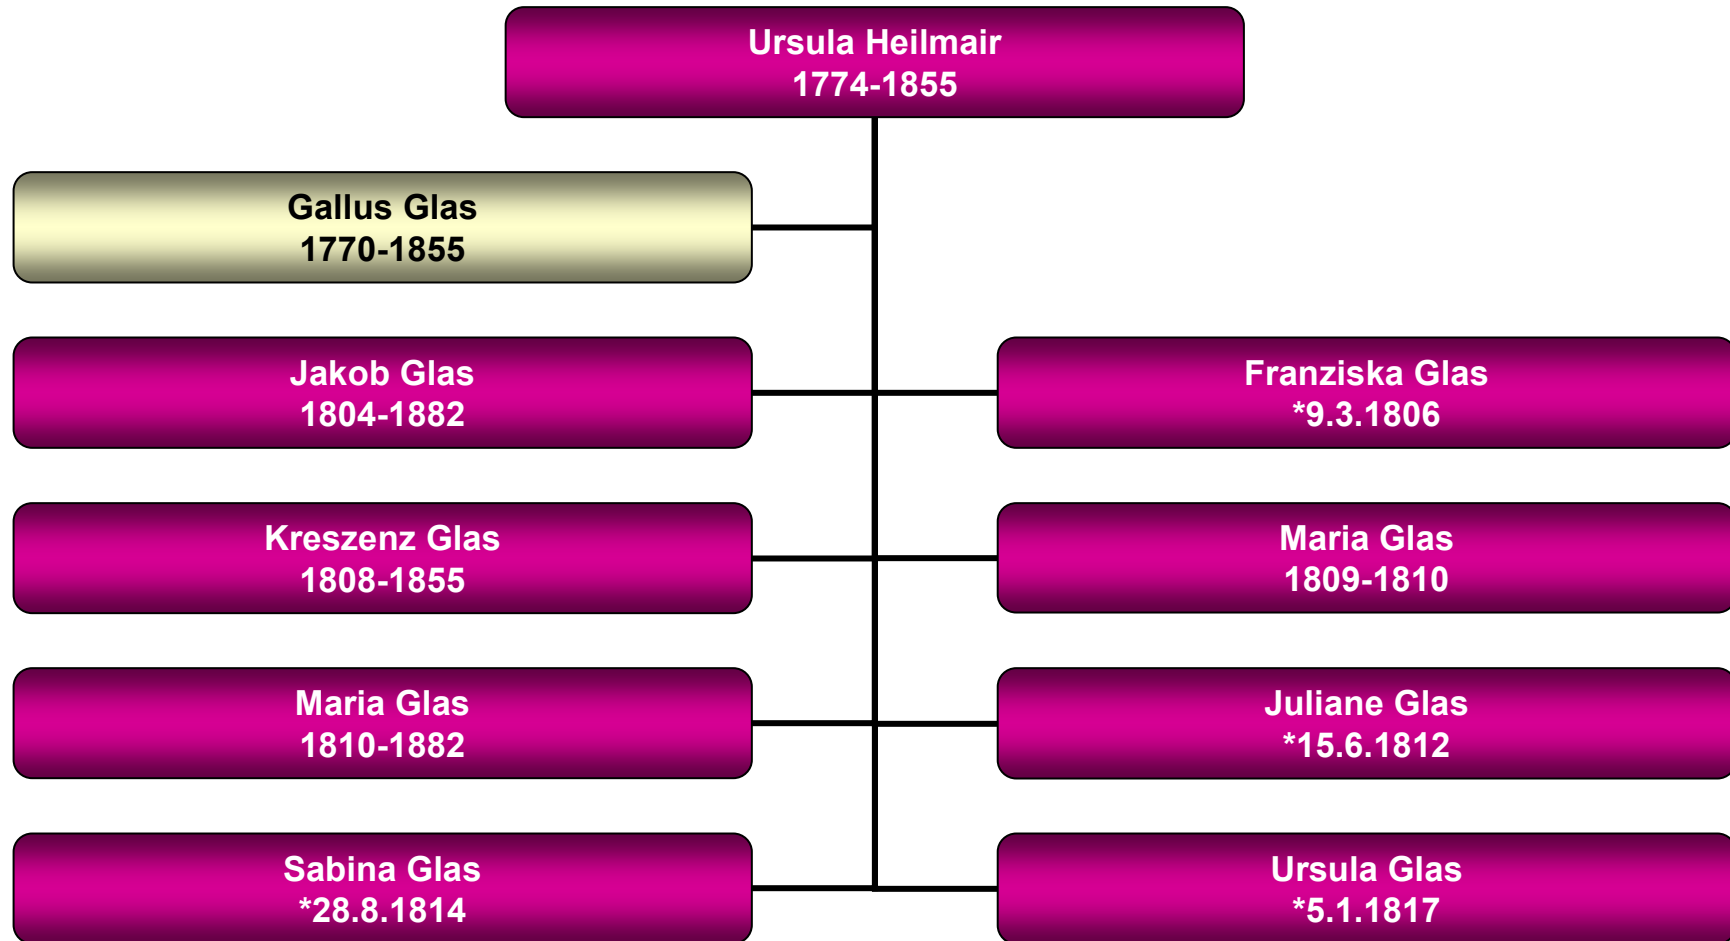

Stammbaum Lorenz Heilmayr

Aiterbach 11 (Mayrschneider)

Stammbaum Ignaz Heilmayr

Glonnbercha 4

Stammbaum Sophia Heilmair

Hohenkammer 26

[198.1.1]

Stammbaum Johann Bauer

Hohenkammer 26

[198.1.2]

Stammbaum Magdalena Bauer

Petershausen 23

[198.1.2.4]

Stammbaum Andreas Friedl

Rettenbach 16

[198.2]

Stammbaum Ursula Heilmayr

Herschenhofen 4

Stammbaum Jakob Glas

Herschenhofen 4

Stammbaum Ursula Glas

Herschenhofen 4

[198.2.1.4.1]

Stammbaum Ursula Geisenhofer

Ampermoching 15

[198.2.5]

Stammbaum Maria Glas

Herschenhofen 9

[198.2.5.2]

Stammbaum Maria Barth

Hohenkammer 8

Stammbaum Sabina Glas