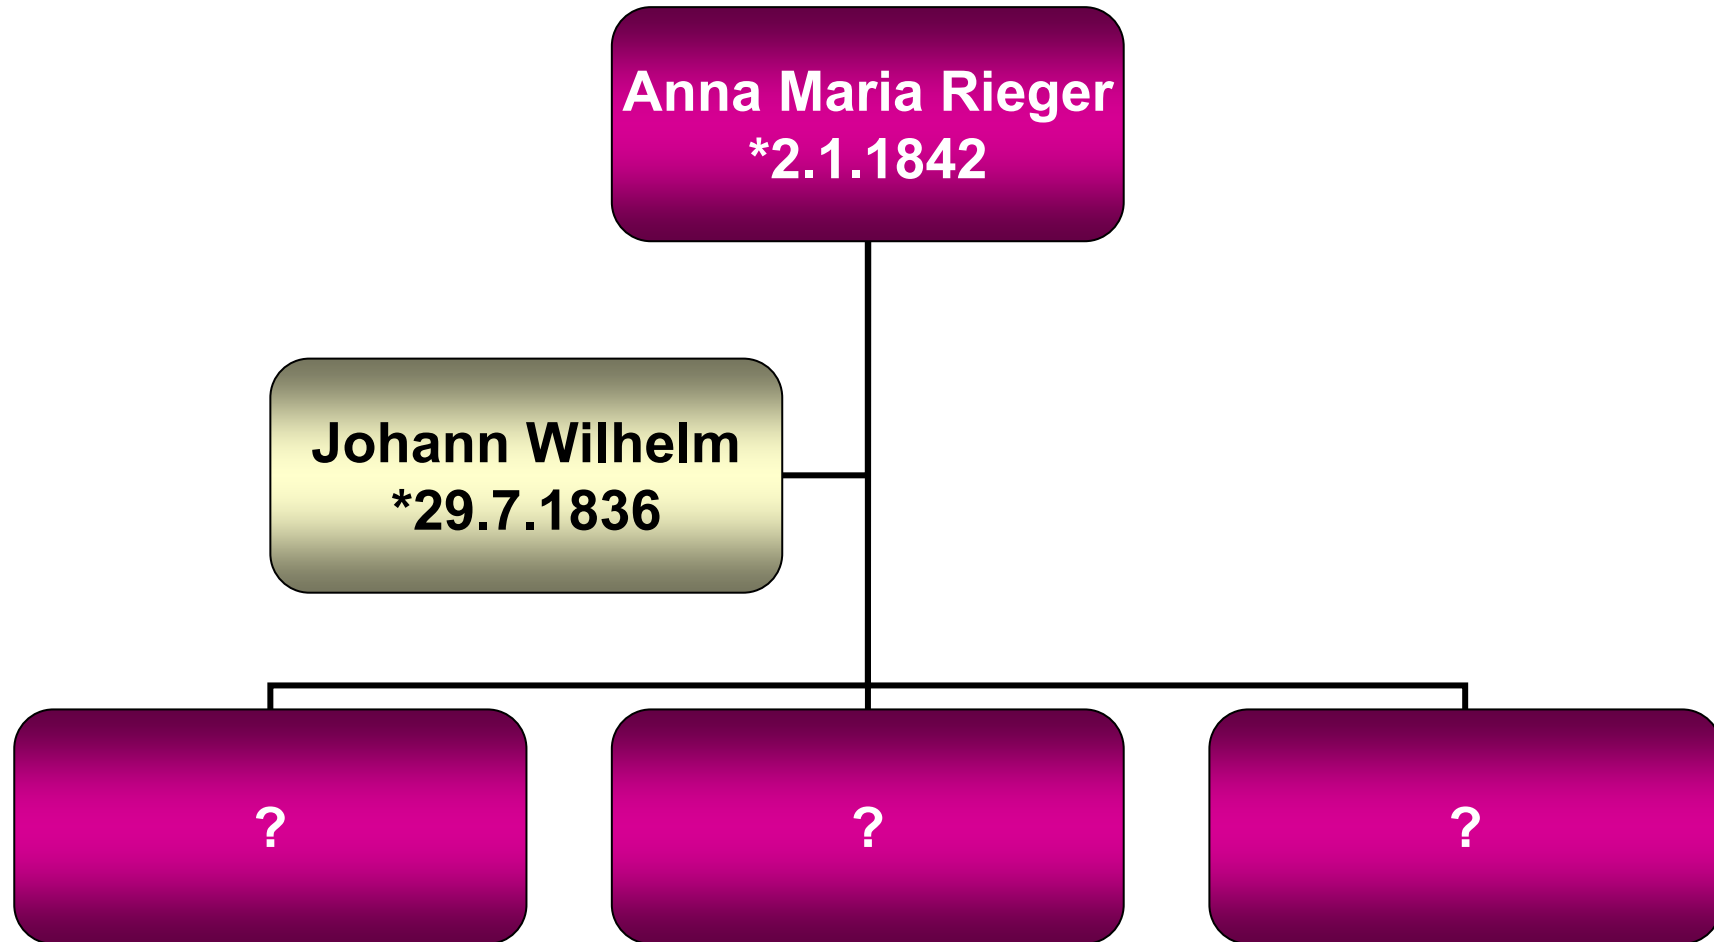

Stammbaum Ursula Heilmayr

Herschenhofen 4

Stammbaum Jakob Glas

Herschenhofen 4

Stammbaum Ursula Glas

Herschenhofen 4

[198.2.1.4.1]

Stammbaum Ursula Geisenhofer

Ampermoching 15

[198.2.5]

Stammbaum Maria Glas

Herschenhofen 9

[198.2.5.2]

Stammbaum Maria Barth

Hohenkammer 8

Stammbaum Sabina Glas

Kollbach 30

[198.2.7.2]

Stammbaum Anna Maria Rieger

Thurnsberg 1

[198.2.7.3]

Stammbaum Therese Rieger

Dachau 274 (Augsburger Str. 46)

Stammbaum Anna Maria Lorenz

Dachau 104 (Ratsdienerwohnung)

[198.2.7.3.4]

Stammbaum Josef Lorenz

Dachau 320 (Augsburger Str. 54)

[198.2.7.3.6]

Stammbaum Ludwig Lorenz

Dachau

[198.2.7.4]