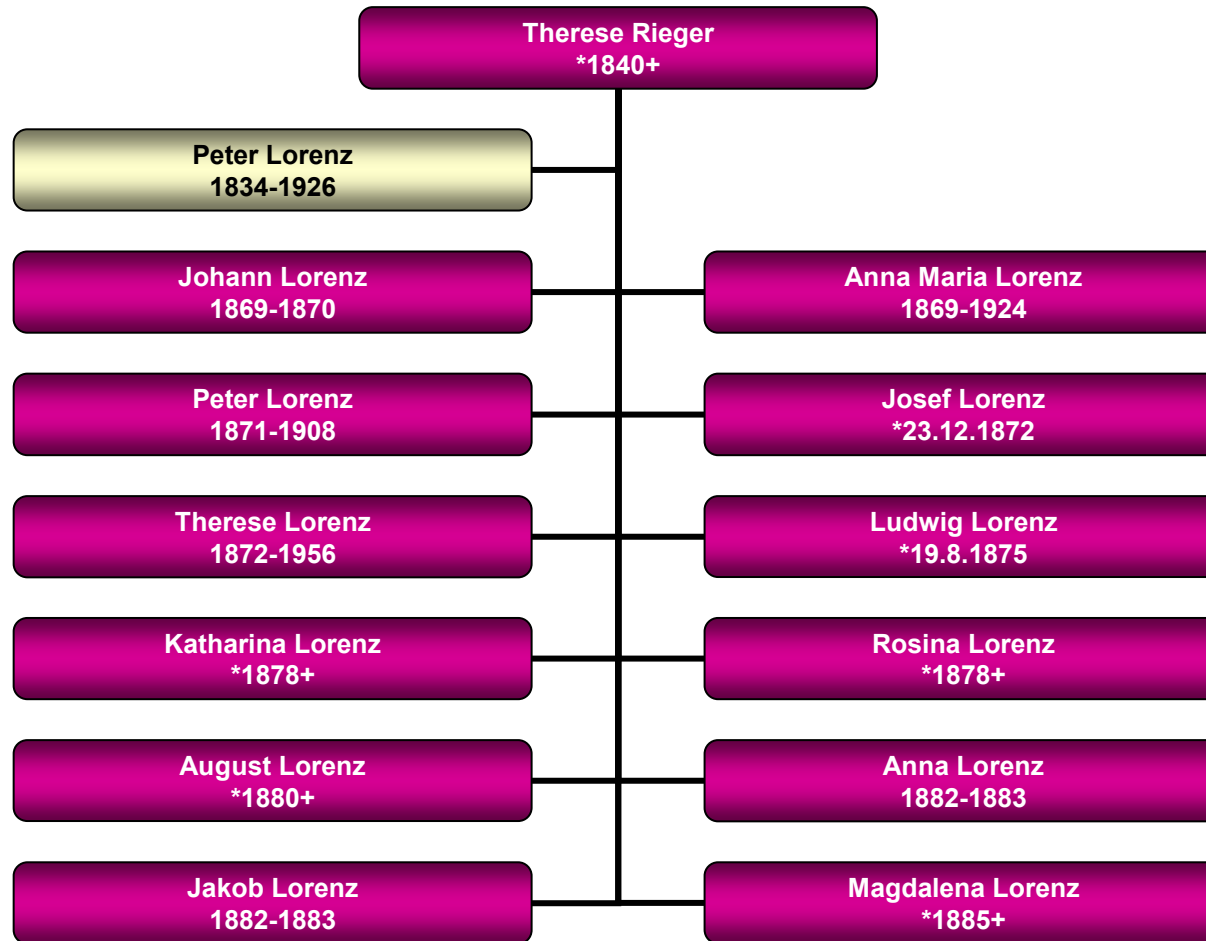

Ampermoching 15

[198.2.5]

Stammbaum Maria Glas

Herschenhofen 9

[198.2.5.2]

Stammbaum Maria Barth

Hohenkammer 8

Stammbaum Sabina Glas

Kollbach 30

[198.2.7.2]

Stammbaum Anna Maria Rieger

Thurnsberg 1

[198.2.7.3]

Stammbaum Therese Rieger

Dachau 274 (Augsburger Str. 46)

Stammbaum Anna Maria Lorenz

Dachau 104 (Ratsdienerwohnung)

[198.2.7.3.4]

Stammbaum Josef Lorenz

Dachau 320 (Augsburger Str. 54)

[198.2.7.3.6]

Stammbaum Ludwig Lorenz

Dachau

[198.2.7.4]