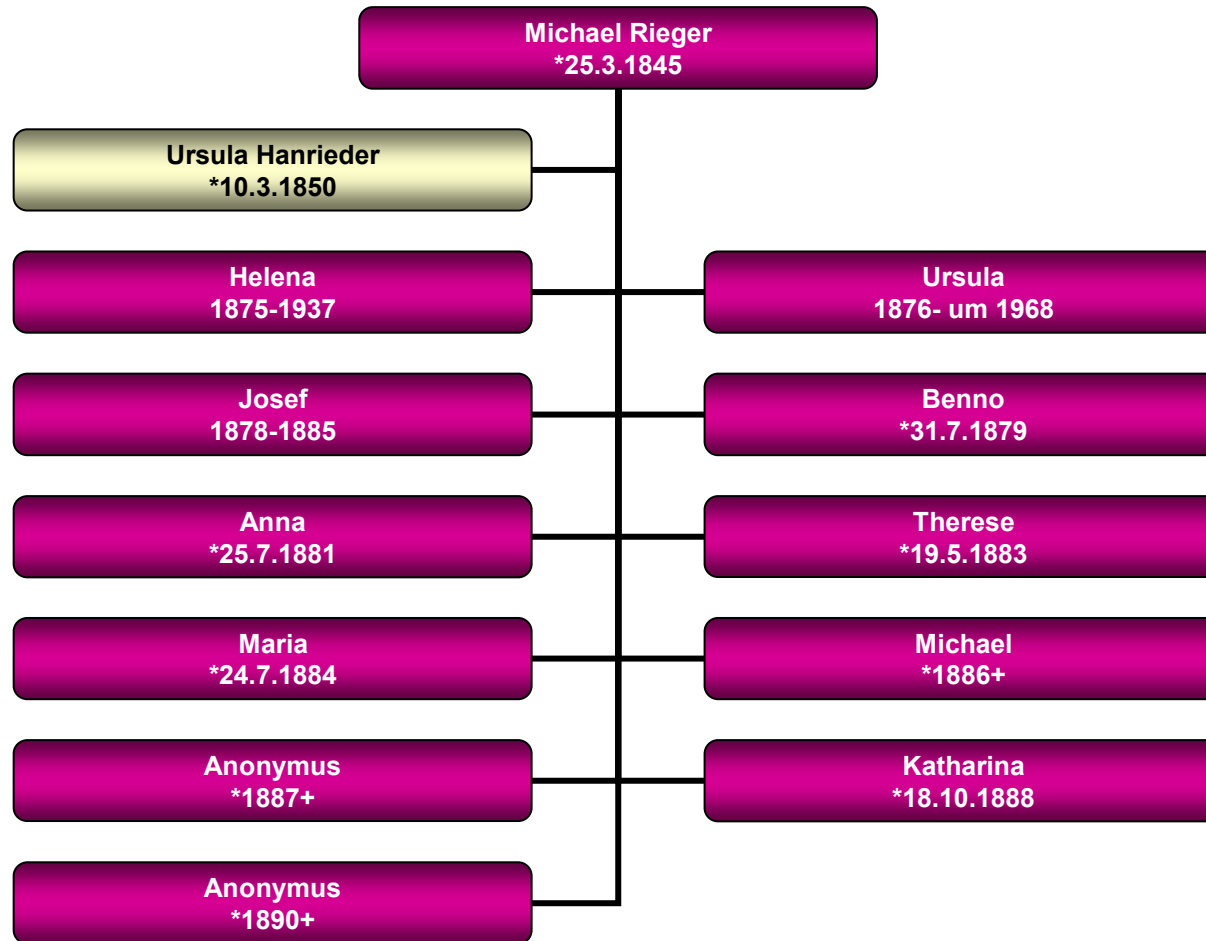

Kollbach 30

[198.2.7.2]

Stammbaum Anna Maria Rieger

Thurnsberg 1

[198.2.7.3]

Stammbaum Therese Rieger

Dachau 274 (Augsburger Str. 46)

Stammbaum Anna Maria Lorenz

Dachau 104 (Ratsdienerwohnung)

[198.2.7.3.4]

Stammbaum Josef Lorenz

Dachau 320 (Augsburger Str. 54)

[198.2.7.3.6]

Stammbaum Ludwig Lorenz

Dachau

[198.2.7.4]

Stammbaum Michael Rieger

Thurnsberg 7

[198.2.7.4.1]

Stammbaum Helena Rieger

Aiterbach 19

[198.2.7.4.2]

Stammbaum Ursula Rieger

Fahrenzhausen 13