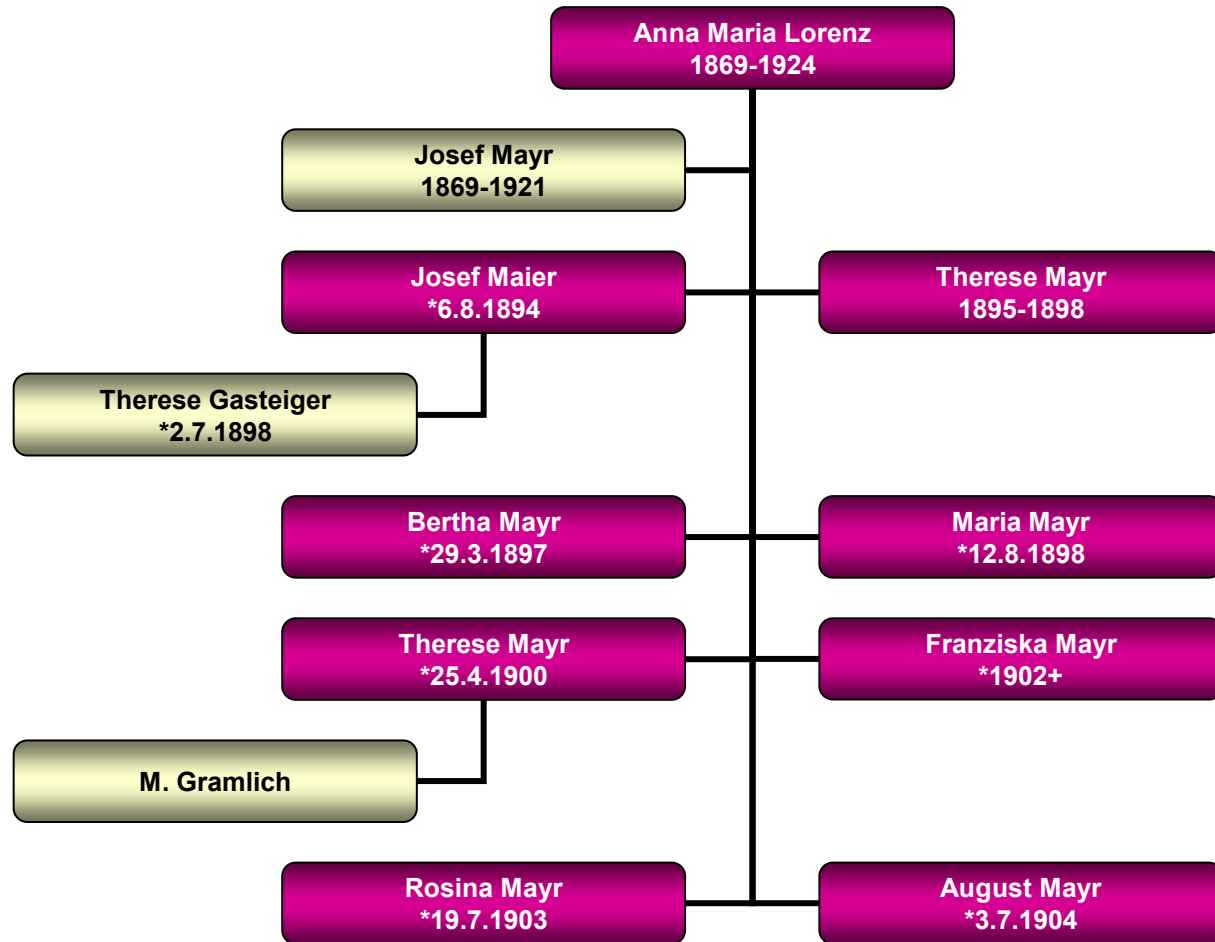

Ampermoching 15

[198.2.5]

Stammbaum Maria Glas

Herschenhofen 9

[198.2.5.2]

Stammbaum Maria Barth

Hohenkammer 8

Stammbaum Sabina Glas

Kollbach 30

[198.2.7.2]

Stammbaum Anna Maria Rieger

Thurnsberg 1

[198.2.7.3]

Stammbaum Therese Rieger

Dachau 274 (Augsburger Str. 46)

Stammbaum Anna Maria Lorenz

Dachau 104 (Ratsdienerwohnung)

[198.2.7.3.4]

Stammbaum Josef Lorenz

Dachau 320 (Augsburger Str. 54)

[198.2.7.3.6]

Stammbaum Ludwig Lorenz

Dachau

[198.2.7.4]