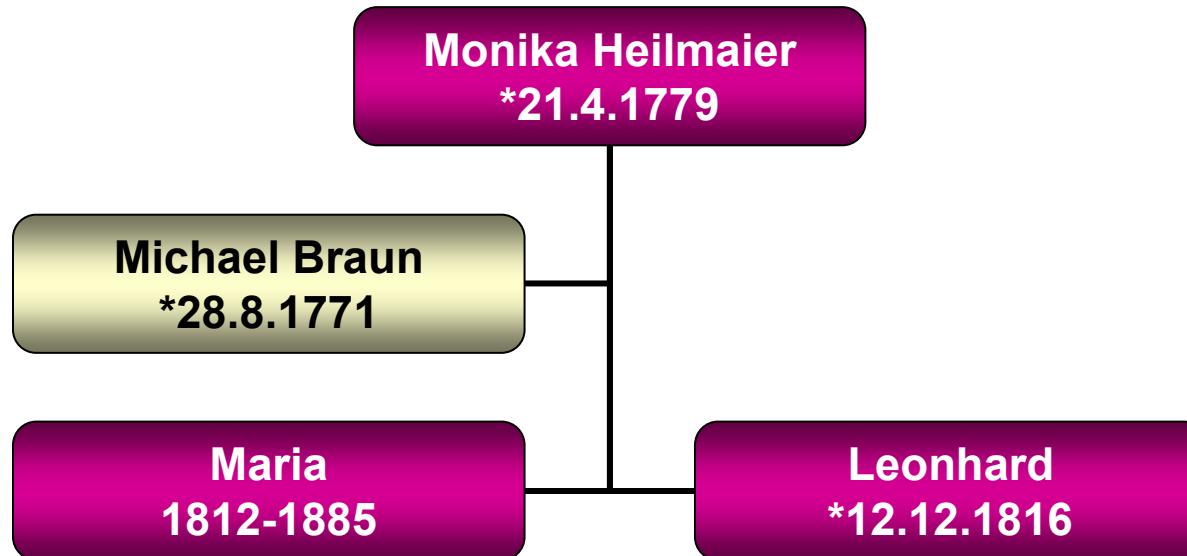

Dachau 104 (Ratsdienerwohnung)

[198.2.7.3.4]

Stammbaum Josef Lorenz

Dachau 320 (Augsburger Str. 54)

[198.2.7.3.6]

Stammbaum Ludwig Lorenz

Dachau

[198.2.7.4]

Stammbaum Michael Rieger

Thurnsberg 7

[198.2.7.4.1]

Stammbaum Helena Rieger

Aiterbach 19

[198.2.7.4.2]

Stammbaum Ursula Rieger

Fahrenzhausen 13

[198.2.8]

Stammbaum Ursula Glas

Eglhausen 6

[198.4]

Stammbaum Ignaz Heilmayr

Glonnbercha 4

[396.2]

Stammbaum Sebastian Heilmaier

Aiterbach 11 (Mayrschneider)

[396.2.4]

Stammbaum Monika Heilmaier

Hagenau 1

[396.2.6]

Stammbaum Therese Heilmaier

Aiterbach 11 (Mayrschneider)

[396.2.15]