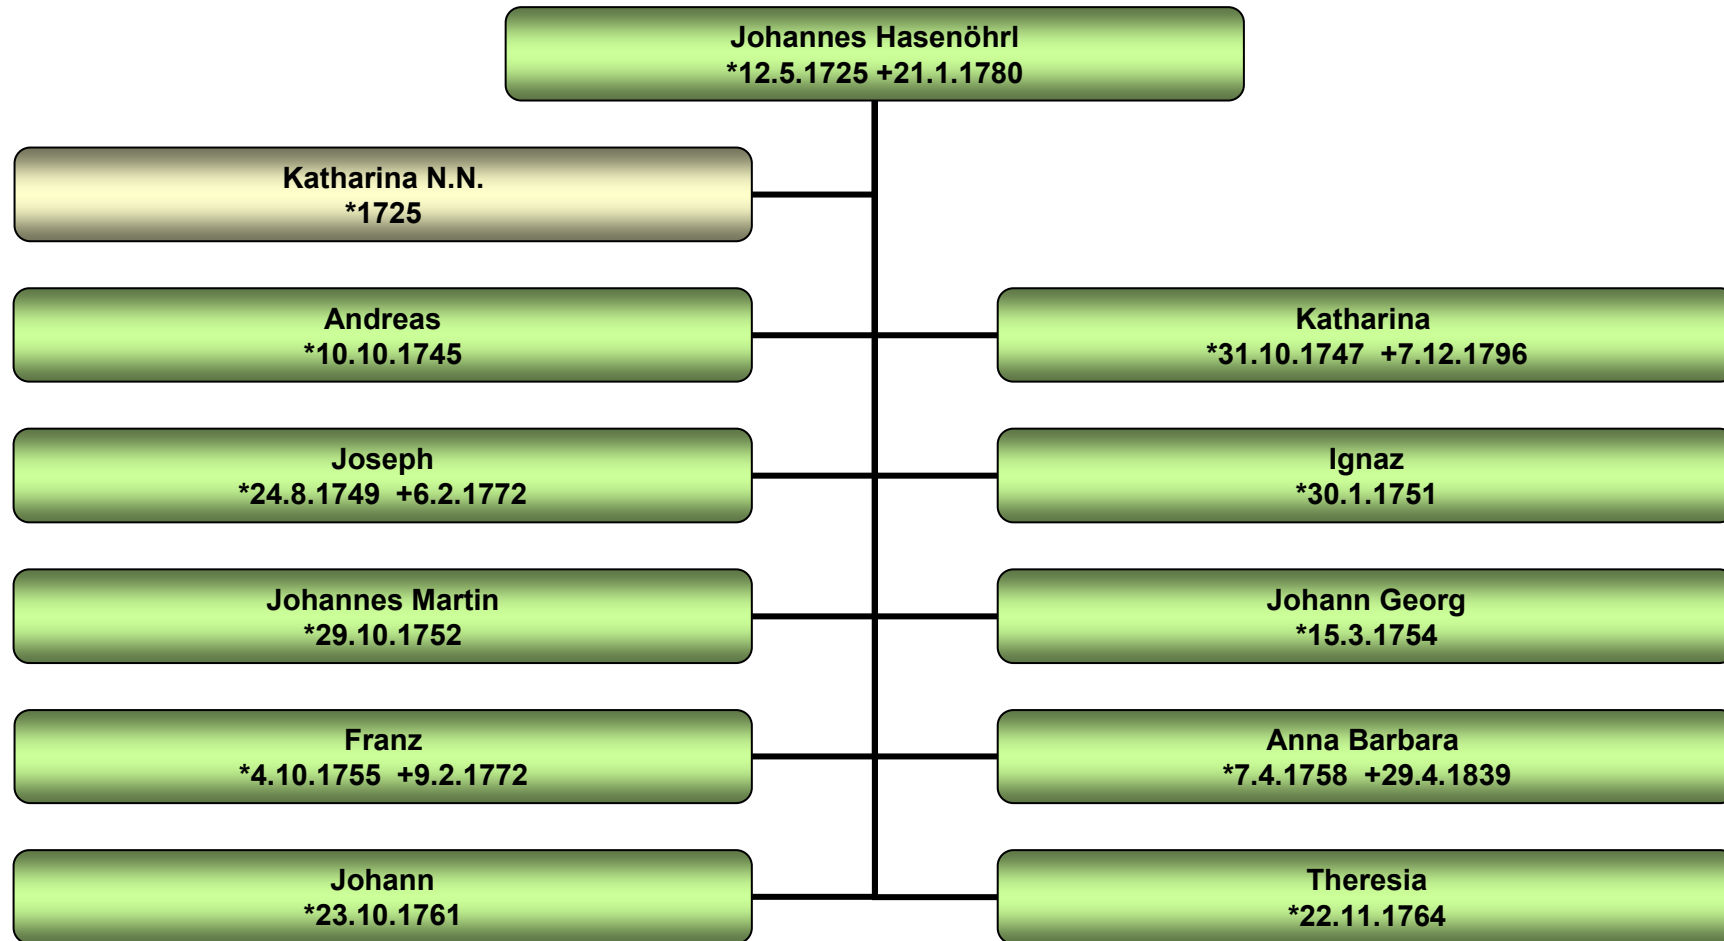

Stammbaum Johannes Hasenöhrl

Trippischen 29

[448.2]

Stammbaum Katharina Hasenöhrl

Trippischen 29

[448.8]

Stammbaum Anna Barbara Hasenöhrl

Trippischen 29

Stammbaum Johann Hasenöhrli

Trippischen 29

[224.1]

Stammbaum Barbara Hasenöhrl

Rogau 7

Stammbaum Thomas Hasenöhrl

Trippischen 1

Stammbaum Josef Hasenöhrl