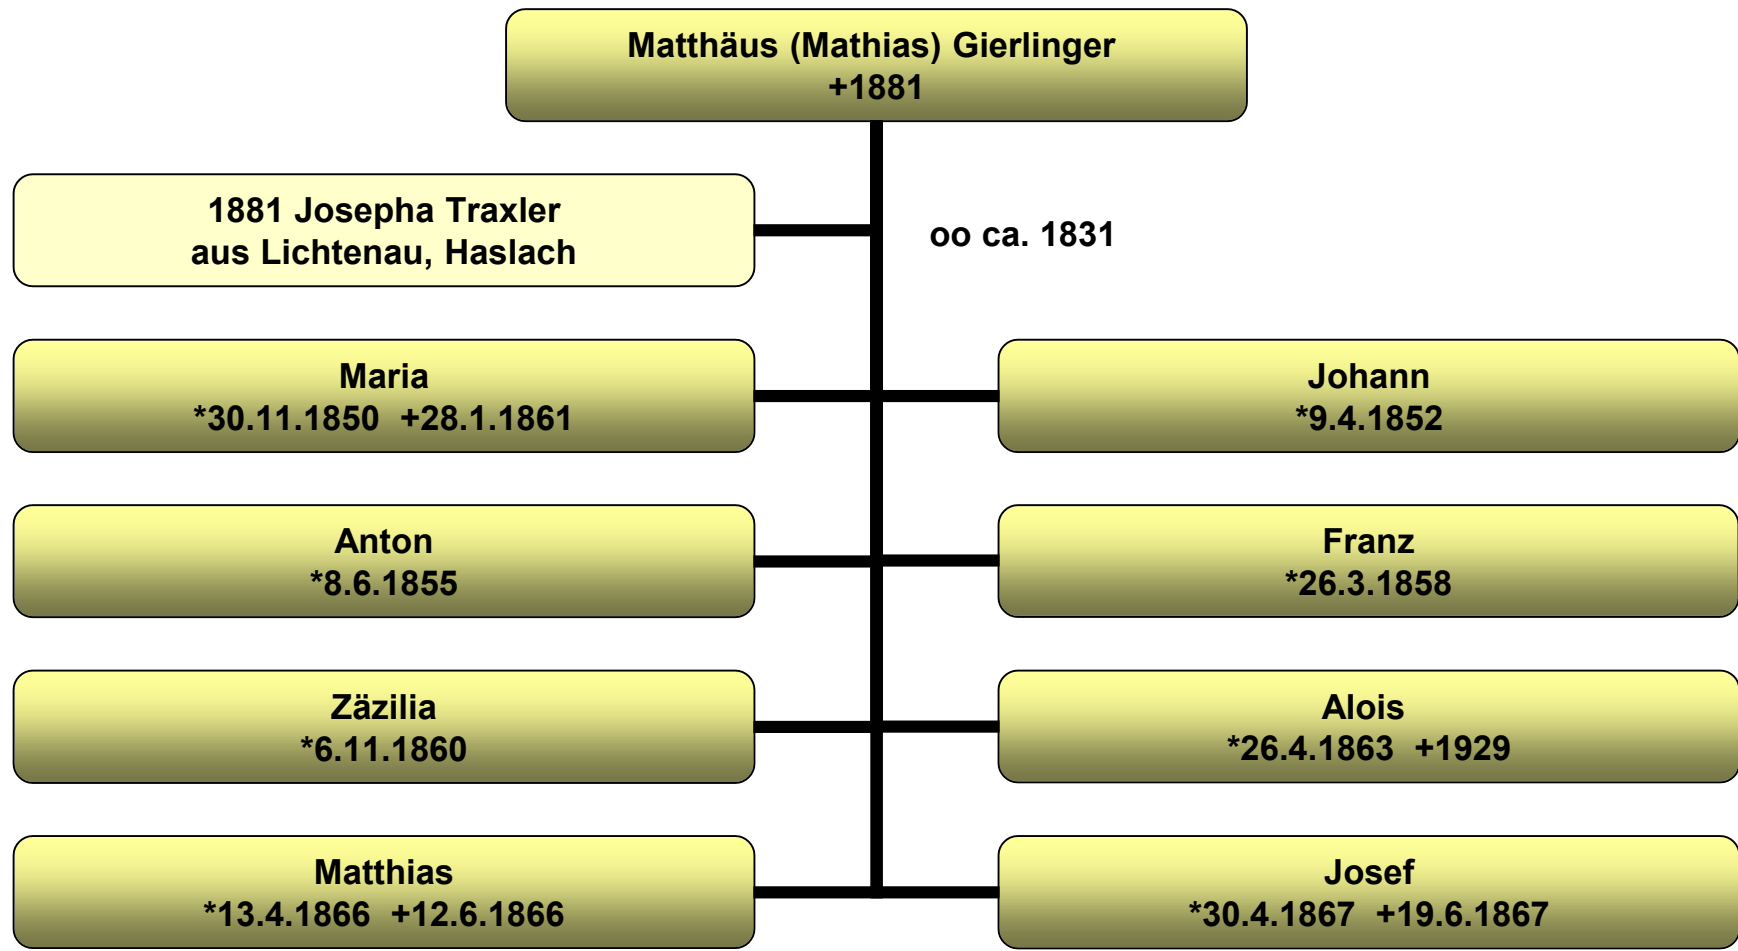

Schwand

Stammbaum Matthias Gierlinger

Sarleinsbach

Matthias Gierlinger
*12.2.1926

Berta Köck
+21.10.2012

Alois (Atzesberg)
*1955 +25.1.2011

?

?

Stammbaum Georg Giellinger

Stammbaum Elisabeth Giellinger

Grundt (Schmidhäusl 2)

Stammbaum Simon Giellinger

Grundt (Schmidhäusl 2)

Stammbaum Thomas Gielinger

Gierling 1-2 (Eggergut)

Stammbaum Georg Giellinger

Schönberg 7-8 (Schöllingerhof)

Stammbaum Josef Giellinger

Lanzersdorf 8-9 (Lehnerbauer)

Stammbaum Josef Gierlinger

Lanzersdorf 8-9 (Lehnerbauer)

Stammbaum Josef Gierlinger

Lanzersdorf 8-9 (Lehnerbauer)

Stammbaum Matthäus Gielinger

Lanzersdorf 8

Stammbaum Alois Gierlinger

Lanzersdorf 8

Stammbaum Franz Gierlinger

Dobretshofen 11