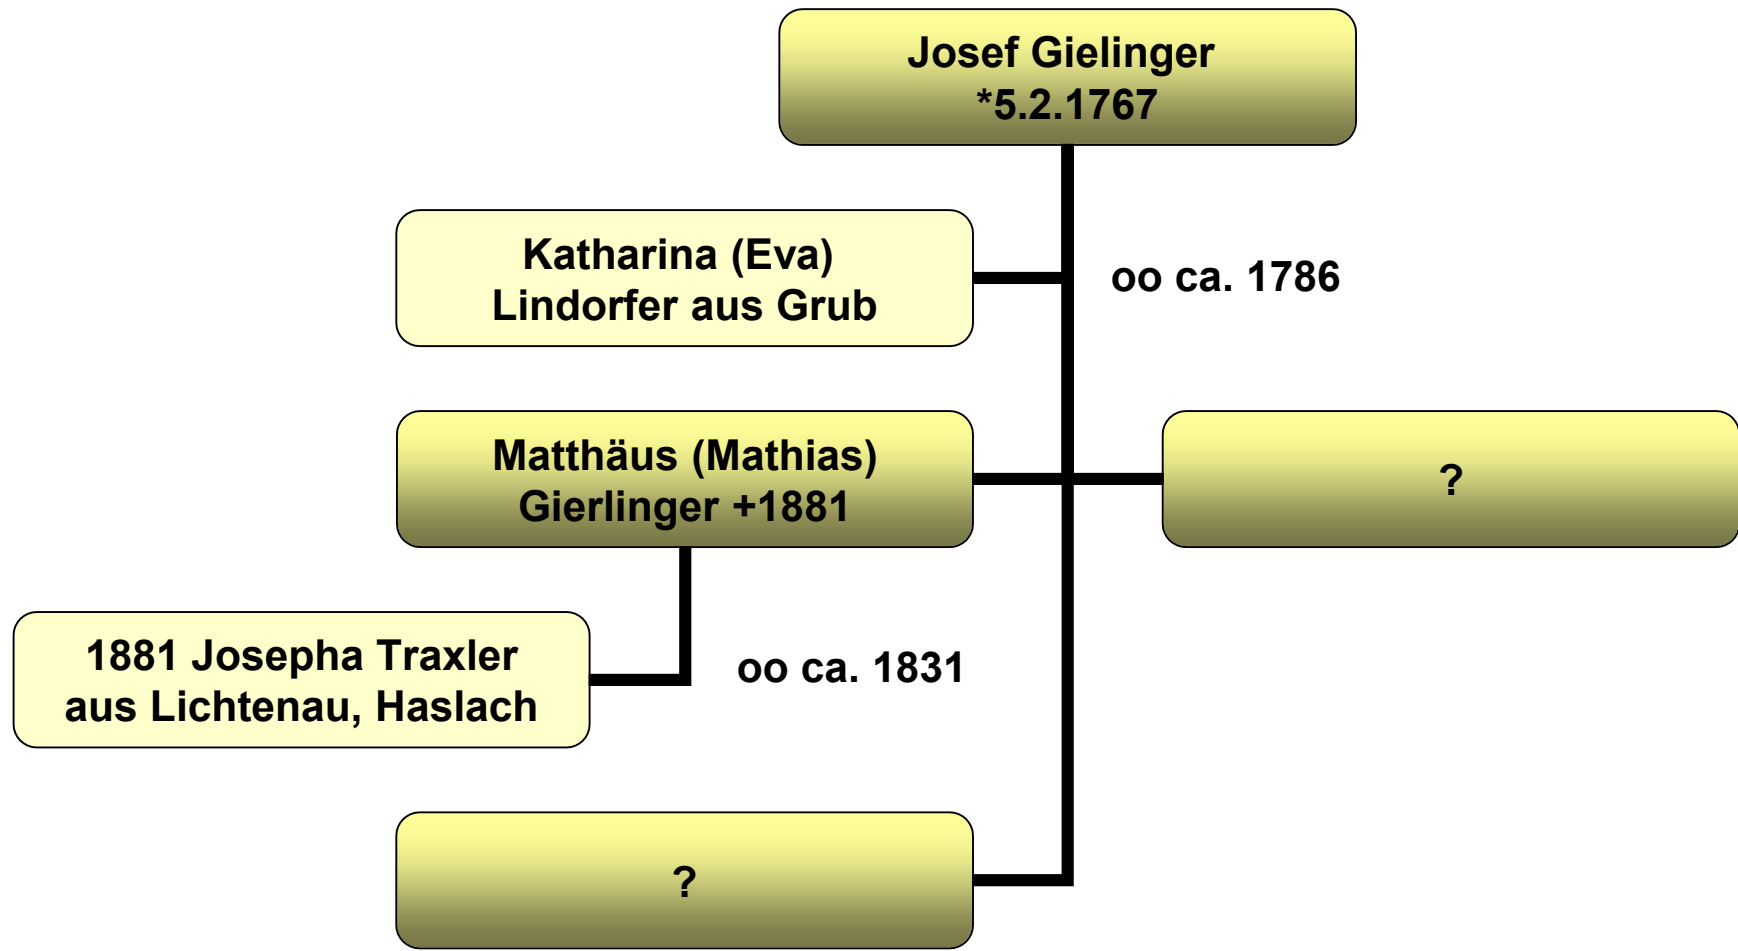

Schwand

Stammbaum Matthias Gierlinger

Sarleinsbach

Matthias Gierlinger
*12.2.1926

Berta Köck
+21.10.2012

Alois (Atzesberg)
*1955 +25.1.2011

?

?

Stammbaum Georg Giellinger

Stammbaum Elisabeth Giellinger

Grundt (Schmidhäusl 2)

Stammbaum Simon Giellinger

Grundt (Schmidhäusl 2)

Stammbaum Thomas Gielinger

Gierling 1-2 (Eggergut)

Stammbaum Georg Giellinger

Schönberg 7-8 (Schöllingerhof)

Stammbaum Josef Giellinger

Lanzersdorf 8-9 (Lehnerbauer)

Stammbaum Josef Gierlinger

Lanzersdorf 8-9 (Lehnerbauer)

Stammbaum Josef Gierlinger

Lanzersdorf 8-9 (Lehnerbauer)

Stammbaum Matthäus Gielinger

Lanzersdorf 8

Stammbaum Alois Gierlinger

Lanzersdorf 8

Stammbaum Franz Gierlinger

Dobretshofen 11