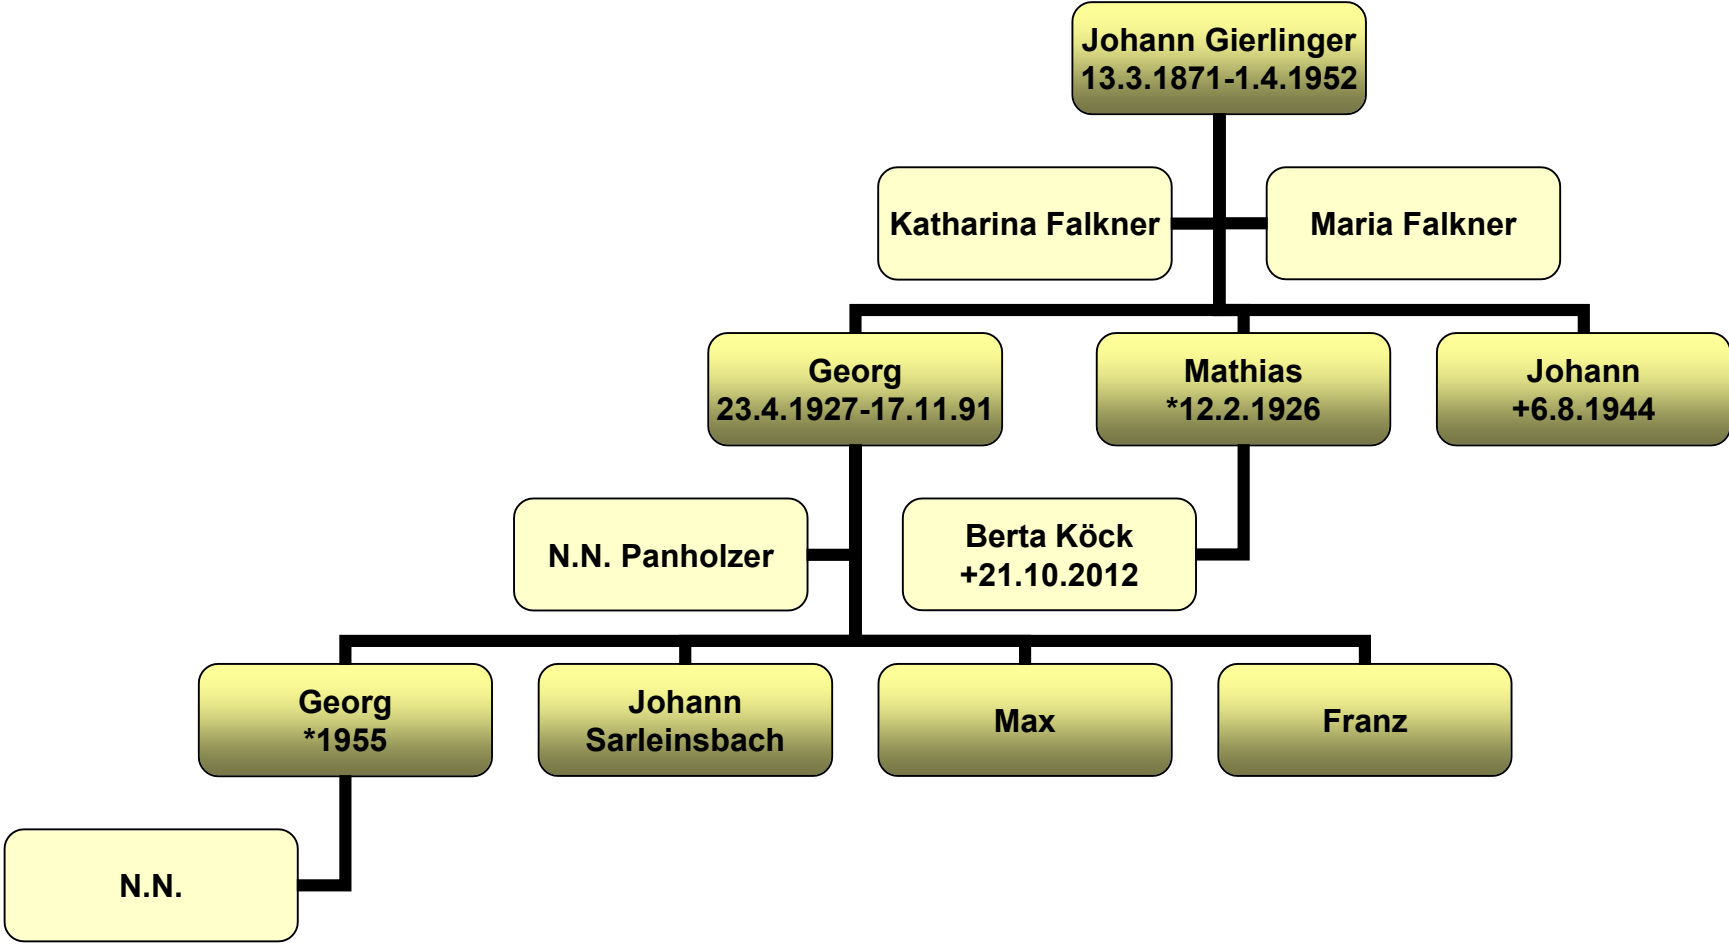

Stammbaum Josef Gierlinger

Außerngrubgut Nr. 9 (Oberlembach)

Stammbaum Josef Gierlinger

Außerngrubgut Nr. 9 (Oberlembach)

Stammbaum Agnes Gierlinger

Außerngrubgut Nr. 9 (Oberlembach)

Stammbaum Johann Gierlinger

Schwand

Stammbaum Matthias Gierlinger

Sarleinsbach

Matthias Gierlinger
*12.2.1926

Berta Köck
+21.10.2012

Alois (Atzesberg)
*1955 +25.1.2011

?

?

Stammbaum Georg Giellinger

Stammbaum Elisabeth Giellinger

Grundt (Schmidhäusl 2)

Stammbaum Simon Giellinger

Grundt (Schmidhäusl 2)

Stammbaum Thomas Gielinger

Gierling 1-2 (Eggergut)

Stammbaum Georg Giellinger