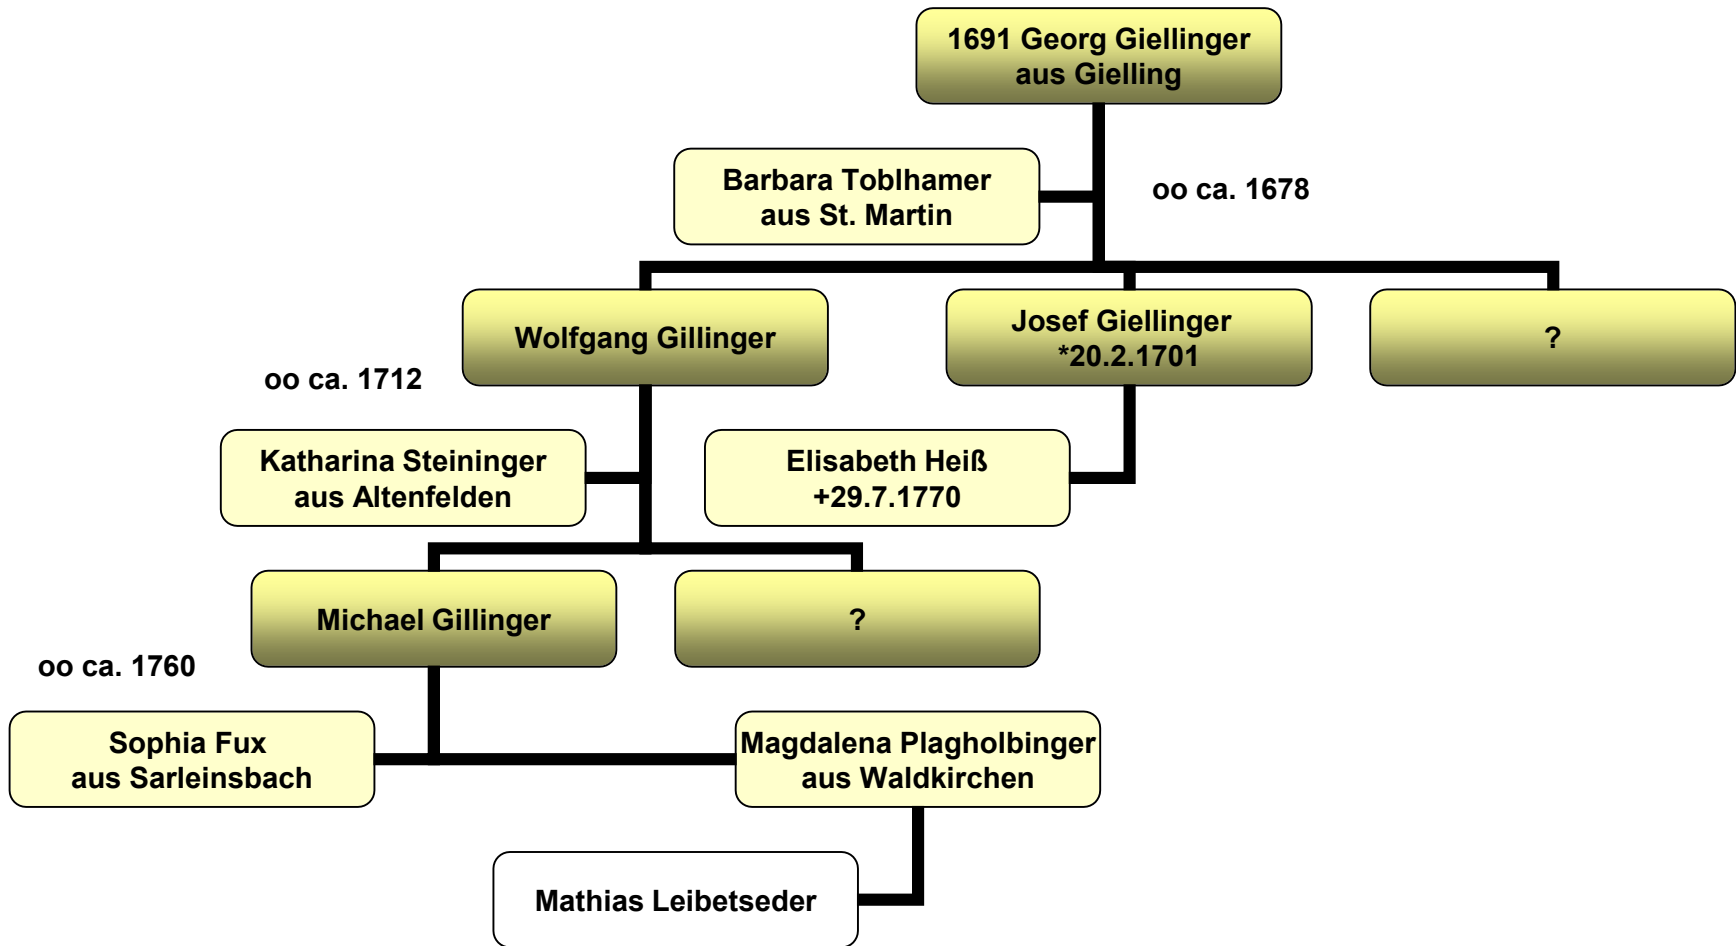

Schwand

Stammbaum Matthias Gierlinger

Sarleinsbach

Matthias Gierlinger
*12.2.1926

Berta Köck
+21.10.2012

Alois (Atzesberg)
*1955 +25.1.2011

?

?

Stammbaum Georg Giellinger

Stammbaum Elisabeth Giellinger

Grundt (Schmidhäusl 2)

Stammbaum Simon Giellinger

Grundt (Schmidhäusl 2)

Stammbaum Thomas Gielinger

Gierling 1-2 (Eggergut)

Stammbaum Georg Giellinger

Schönberg 7-8 (Schöllingerhof)

Stammbaum Josef Giellinger

Lanzersdorf 8-9 (Lehnerbauer)

Stammbaum Josef Gierlinger

Lanzersdorf 8-9 (Lehnerbauer)

Stammbaum Josef Gierlinger

Lanzersdorf 8-9 (Lehnerbauer)

Stammbaum Matthäus Gielinger