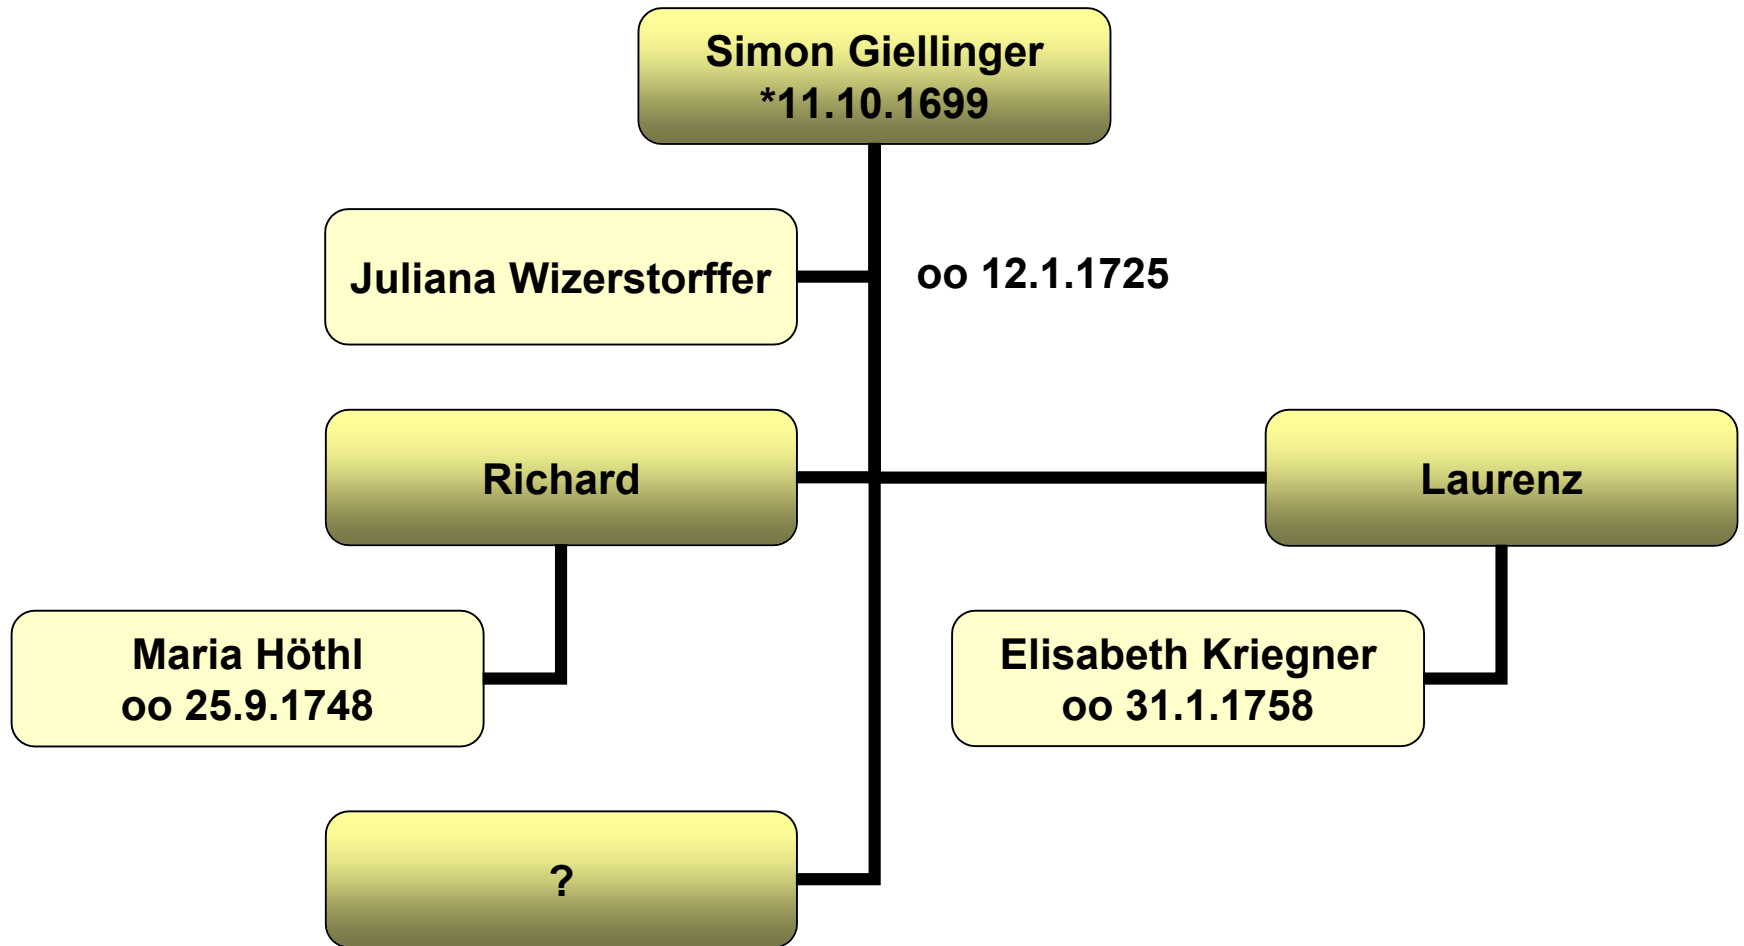

Schwand

Stammbaum Matthias Gierlinger

Sarleinsbach

Matthias Gierlinger
*12.2.1926

Berta Köck
+21.10.2012

Alois (Atzesberg)
*1955 +25.1.2011

?

?

Stammbaum Georg Giellinger

Stammbaum Elisabeth Giellinger

Grundt (Schmidhäusl 2)

Stammbaum Simon Giellinger

Grundt (Schmidhäusl 2)

Stammbaum Thomas Gielinger

Gierling 1-2 (Eggergut)

Stammbaum Georg Giellinger

Schönberg 7-8 (Schöllingerhof)

Stammbaum Josef Giellinger

Lanzersdorf 8-9 (Lehnerbauer)

Stammbaum Josef Gierlinger

Lanzersdorf 8-9 (Lehnerbauer)

Stammbaum Josef Gierlinger

Lanzersdorf 8-9 (Lehnerbauer)

Stammbaum Matthäus Gielinger