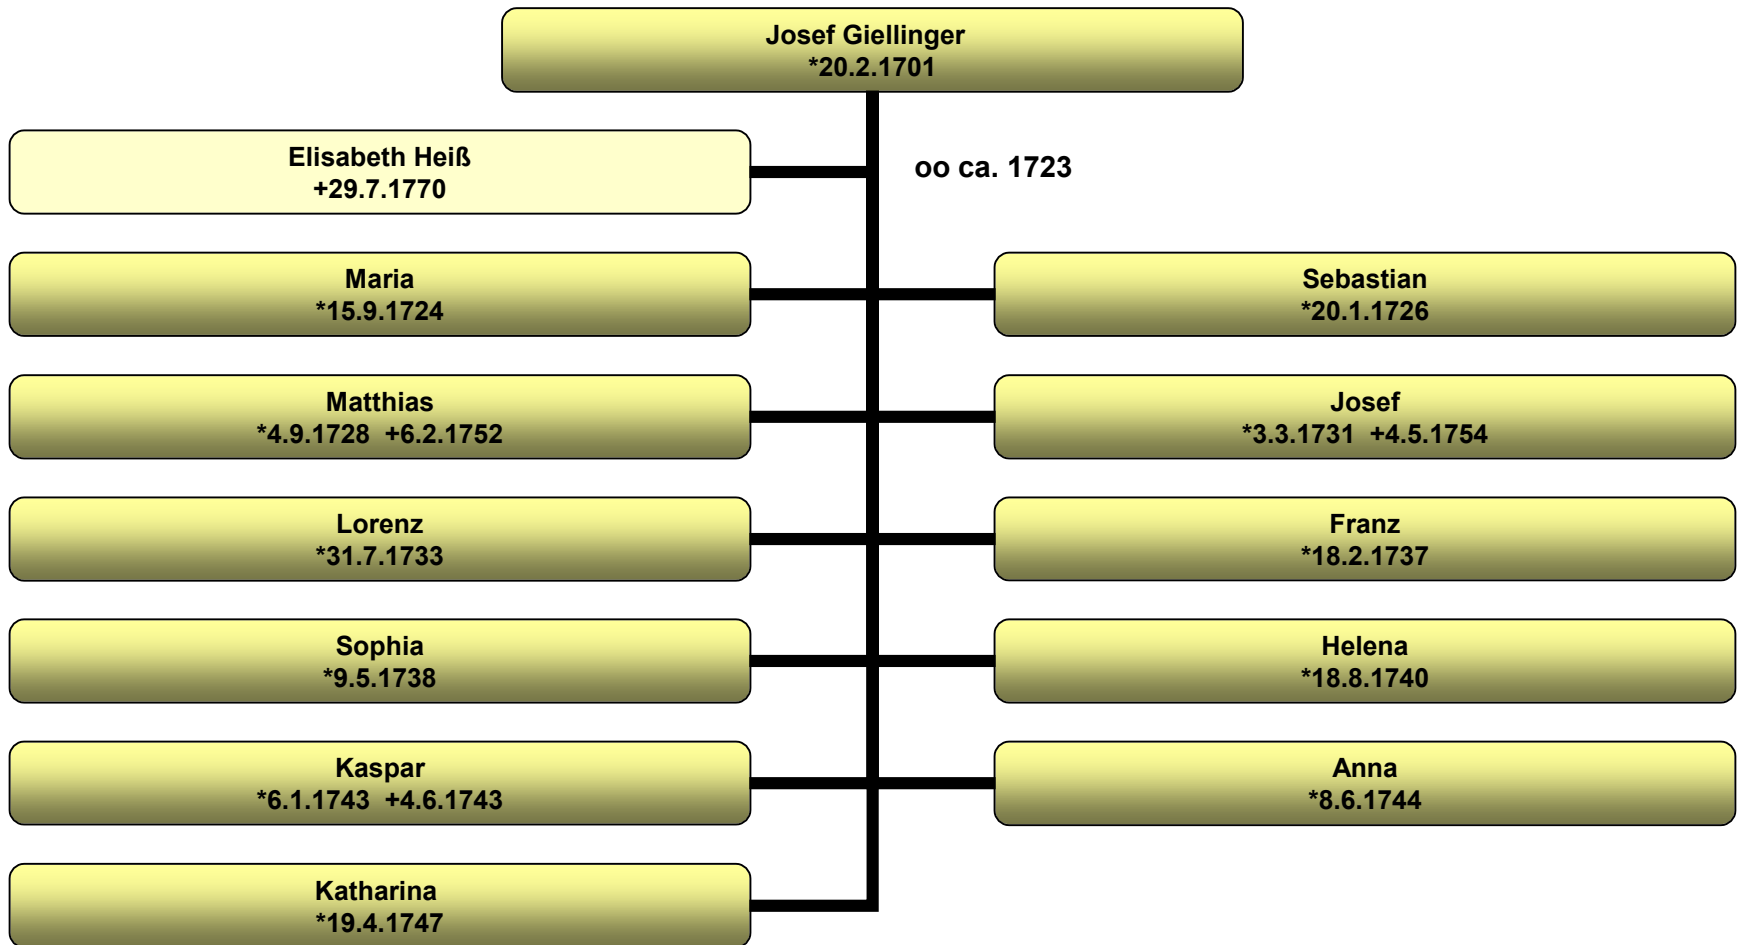

Stammbaum Georg Giellinger

Stammbaum Elisabeth Giellinger

Grundt (Schmidhäusl 2)

Stammbaum Simon Giellinger

Grundt (Schmidhäusl 2)

Stammbaum Thomas Gielinger

Gierling 1-2 (Eggergut)

Stammbaum Georg Giellinger

Schönberg 7-8 (Schöllingerhof)

Stammbaum Josef Giellinger

Lanzersdorf 8-9 (Lehnerbauer)

Stammbaum Josef Gierlinger

Lanzersdorf 8-9 (Lehnerbauer)

Stammbaum Josef Gierlinger

Lanzersdorf 8-9 (Lehnerbauer)

Stammbaum Matthäus Gielinger