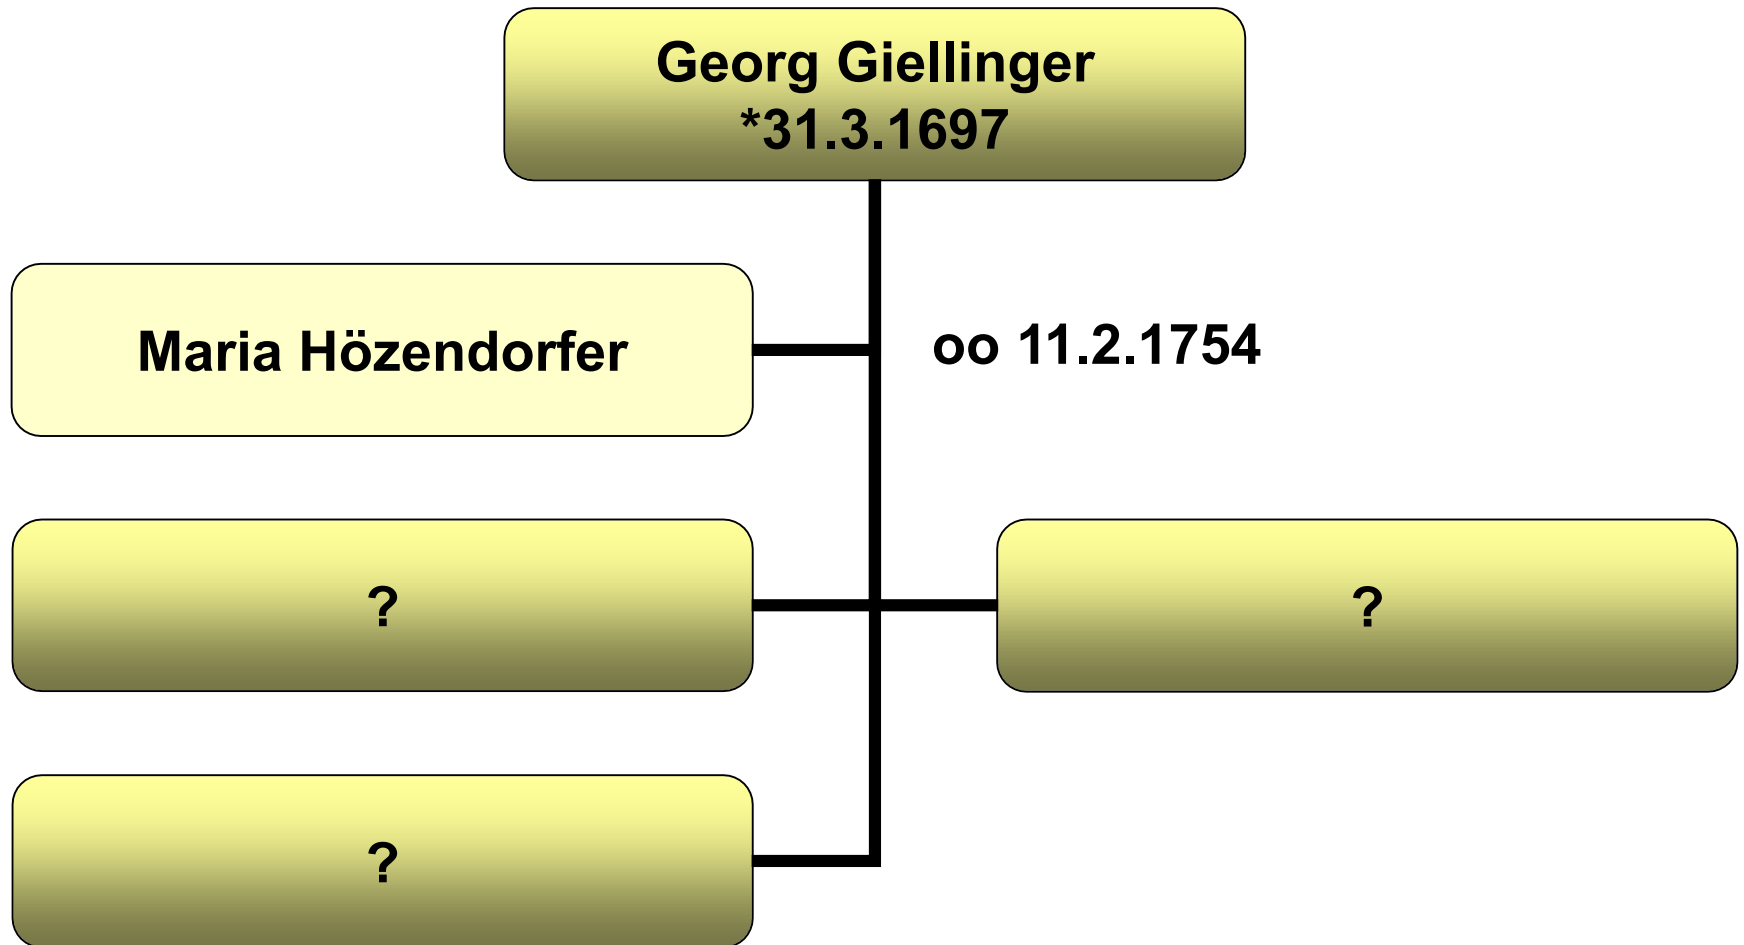

Stammbaum Georg Giellinger