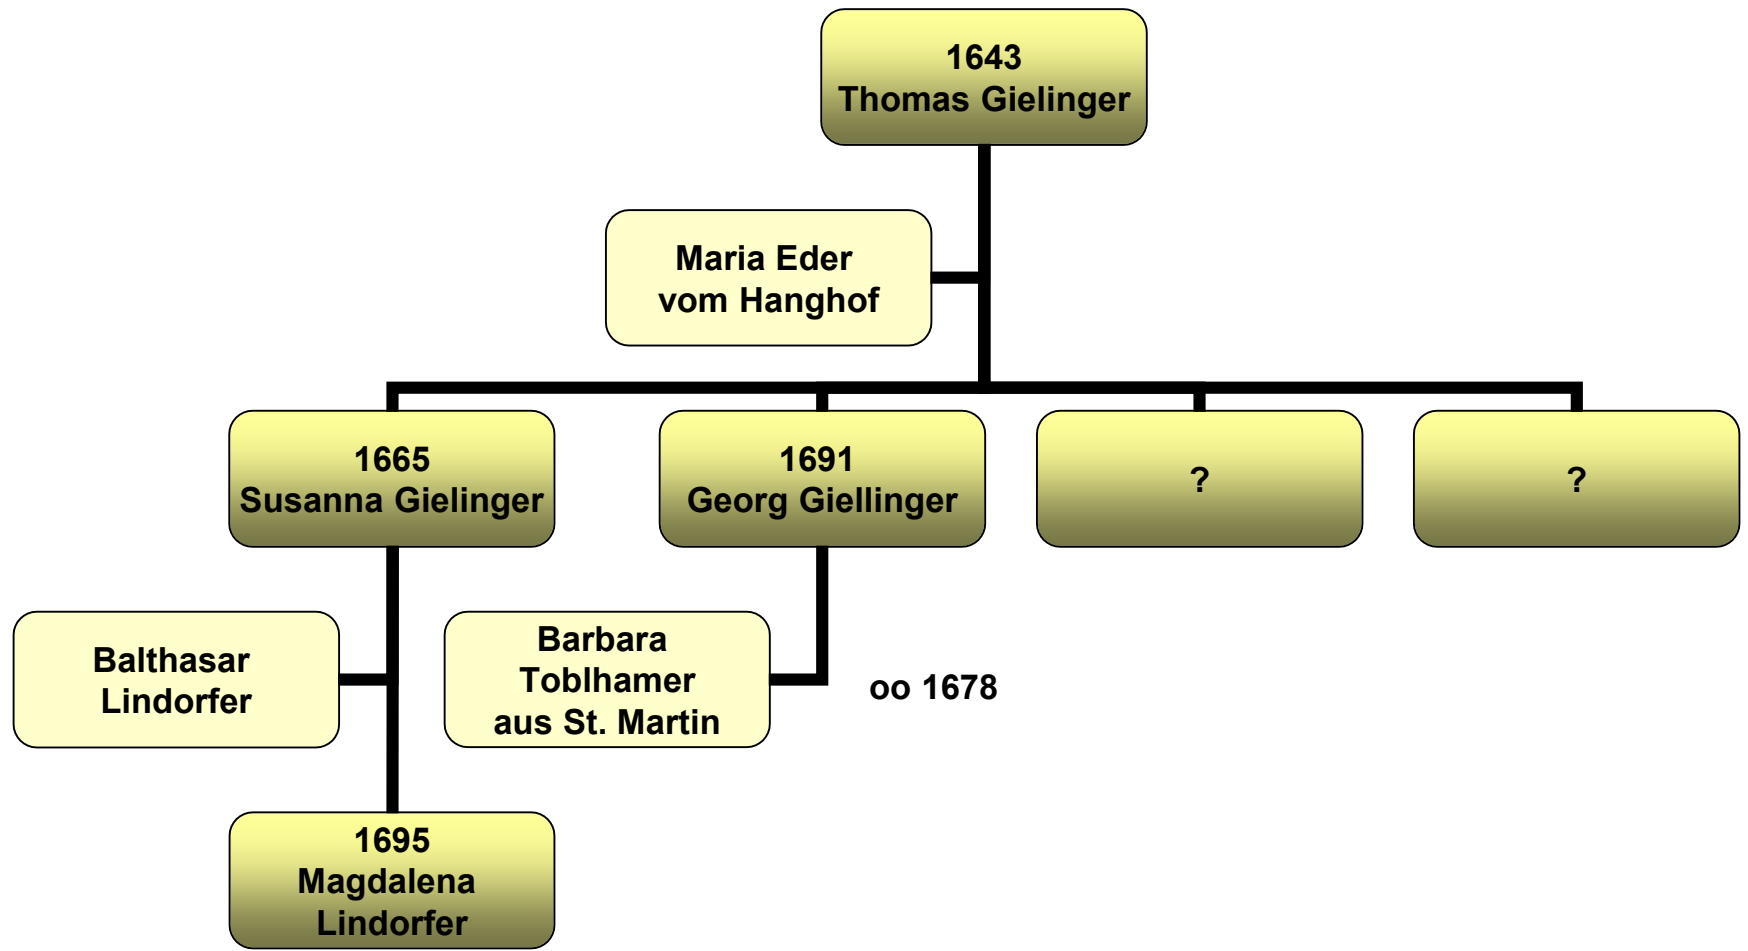

Schwand

Stammbaum Matthias Gierlinger

Sarleinsbach

Matthias Gierlinger
*12.2.1926

Berta Köck
+21.10.2012

Alois (Atzesberg)
*1955 +25.1.2011

?

?

Stammbaum Georg Giellinger

Stammbaum Elisabeth Giellinger

Grundt (Schmidhäusl 2)

Stammbaum Simon Giellinger

Grundt (Schmidhäusl 2)

Stammbaum Thomas Gielinger

Gierling 1-2 (Eggergut)

Stammbaum Georg Giellinger

Schönberg 7-8 (Schöllingerhof)

Stammbaum Josef Giellinger

Lanzersdorf 8-9 (Lehnerbauer)

Stammbaum Josef Gierlinger

Lanzersdorf 8-9 (Lehnerbauer)

Stammbaum Josef Gierlinger

Lanzersdorf 8-9 (Lehnerbauer)

Stammbaum Matthäus Gielinger