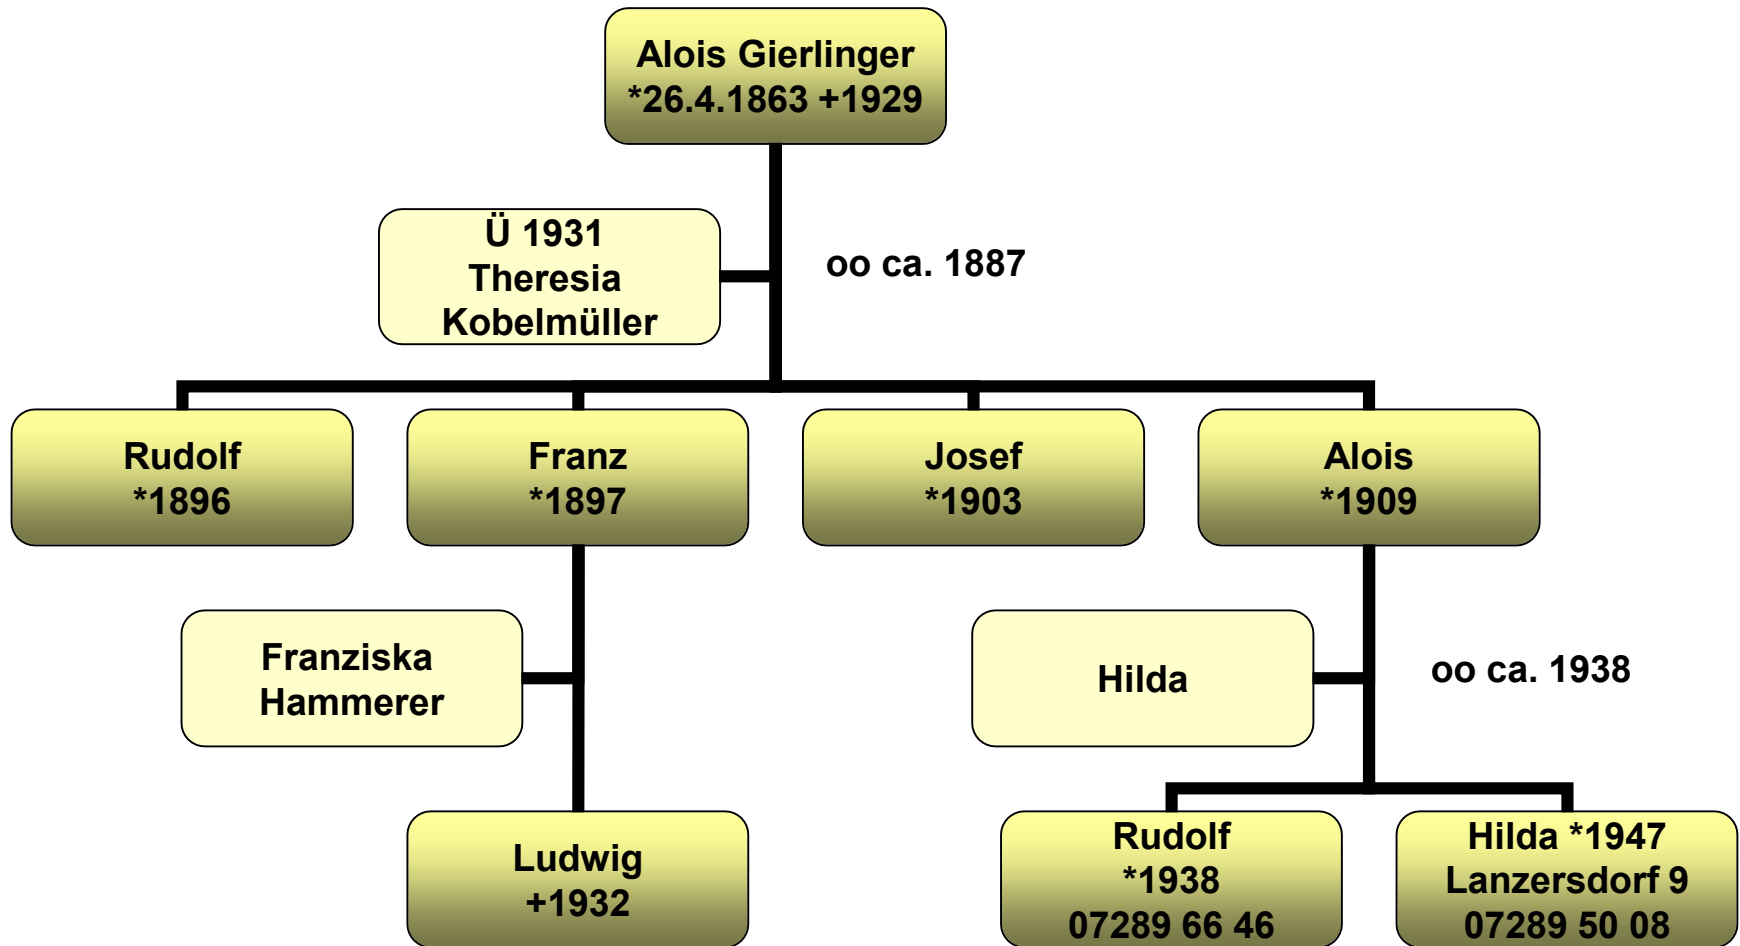

Schwand

Stammbaum Matthias Gierlinger

Sarleinsbach

Matthias Gierlinger
*12.2.1926

Berta Köck
+21.10.2012

Alois (Atzesberg)
*1955 +25.1.2011

?

?

Stammbaum Georg Giellinger

Stammbaum Elisabeth Giellinger

Grundt (Schmidhäusl 2)

Stammbaum Simon Giellinger

Grundt (Schmidhäusl 2)

Stammbaum Thomas Gielinger

Gierling 1-2 (Eggergut)

Stammbaum Georg Giellinger

Schönberg 7-8 (Schöllingerhof)

Stammbaum Josef Giellinger

Lanzersdorf 8-9 (Lehnerbauer)

Stammbaum Josef Gierlinger

Lanzersdorf 8-9 (Lehnerbauer)

Stammbaum Josef Gierlinger

Lanzersdorf 8-9 (Lehnerbauer)

Stammbaum Matthäus Gielinger

Lanzersdorf 8

Stammbaum Alois Gierlinger

Lanzersdorf 8

Stammbaum Franz Gierlinger

Dobretshofen 11