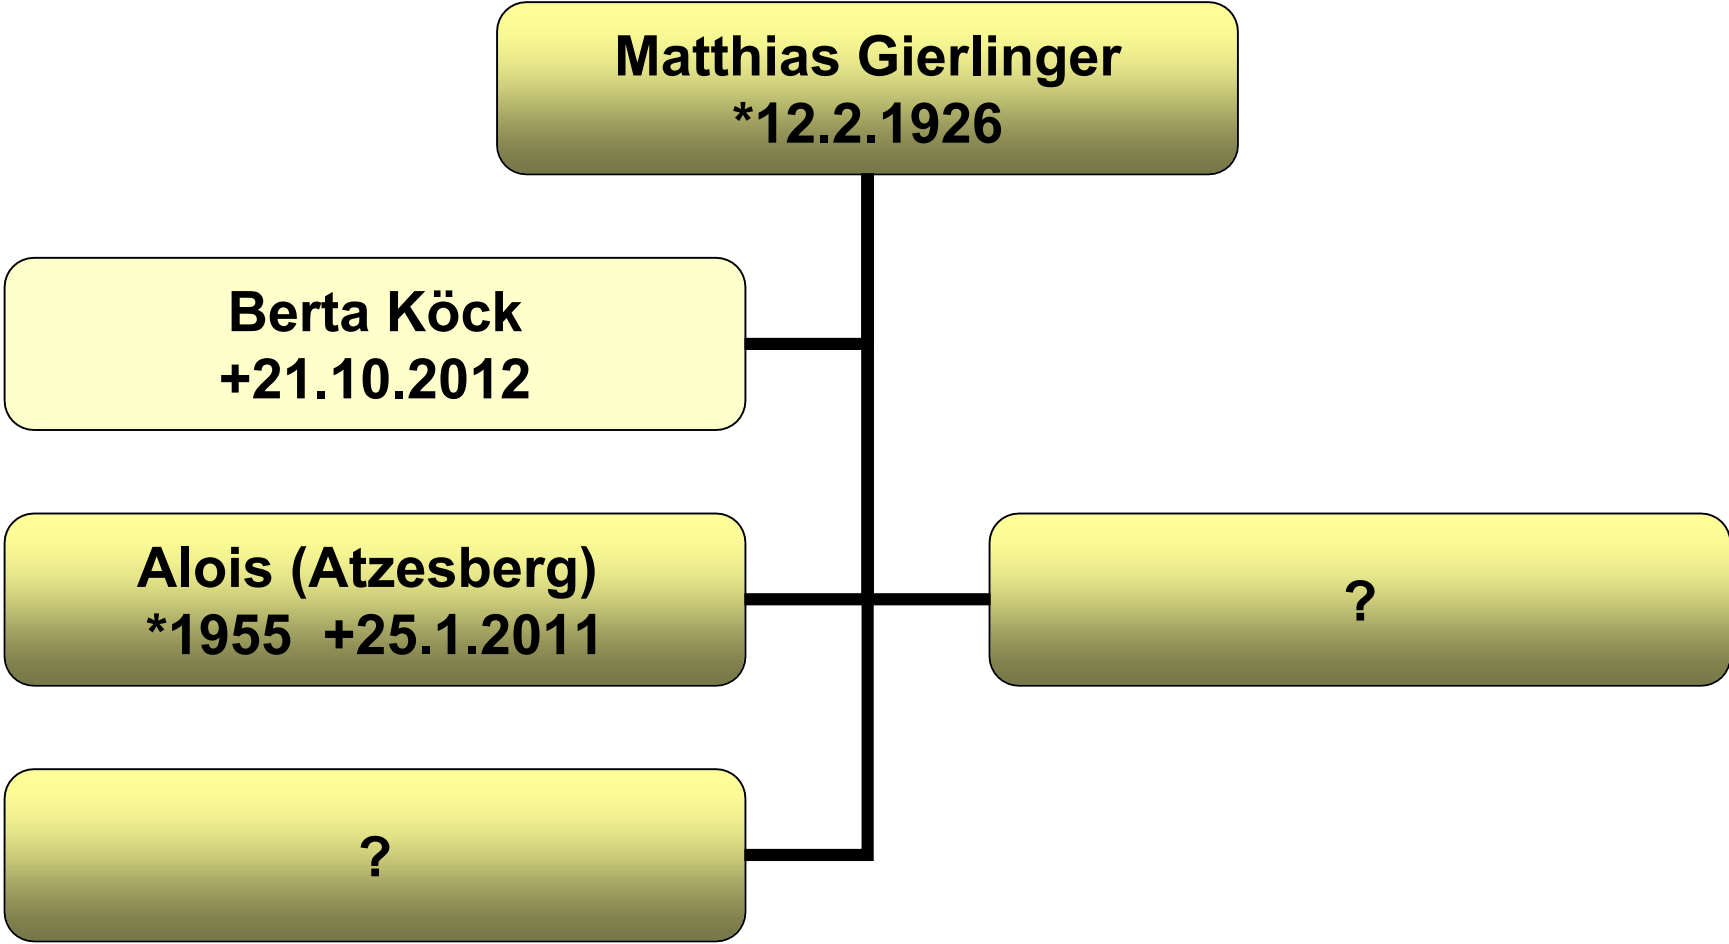

Stammbaum Josef Gierlinger

Außerngrubgut Nr. 9 (Oberlembach)

Stammbaum Josef Gierlinger

Außerngrubgut Nr. 9 (Oberlembach)

Stammbaum Agnes Gierlinger

Außerngrubgut Nr. 9 (Oberlembach)

Stammbaum Johann Gierlinger

Schwand

Stammbaum Matthias Gierlinger

Sarleinsbach

Matthias Gierlinger
*12.2.1926

Berta Köck
+21.10.2012

Alois (Atzesberg)
*1955 +25.1.2011

?

?

Stammbaum Georg Giellinger

Stammbaum Elisabeth Giellinger

Grundt (Schmidhäusl 2)

Stammbaum Simon Giellinger

Grundt (Schmidhäusl 2)

Stammbaum Thomas Gielinger

Gierling 1-2 (Eggergut)

Stammbaum Georg Giellinger