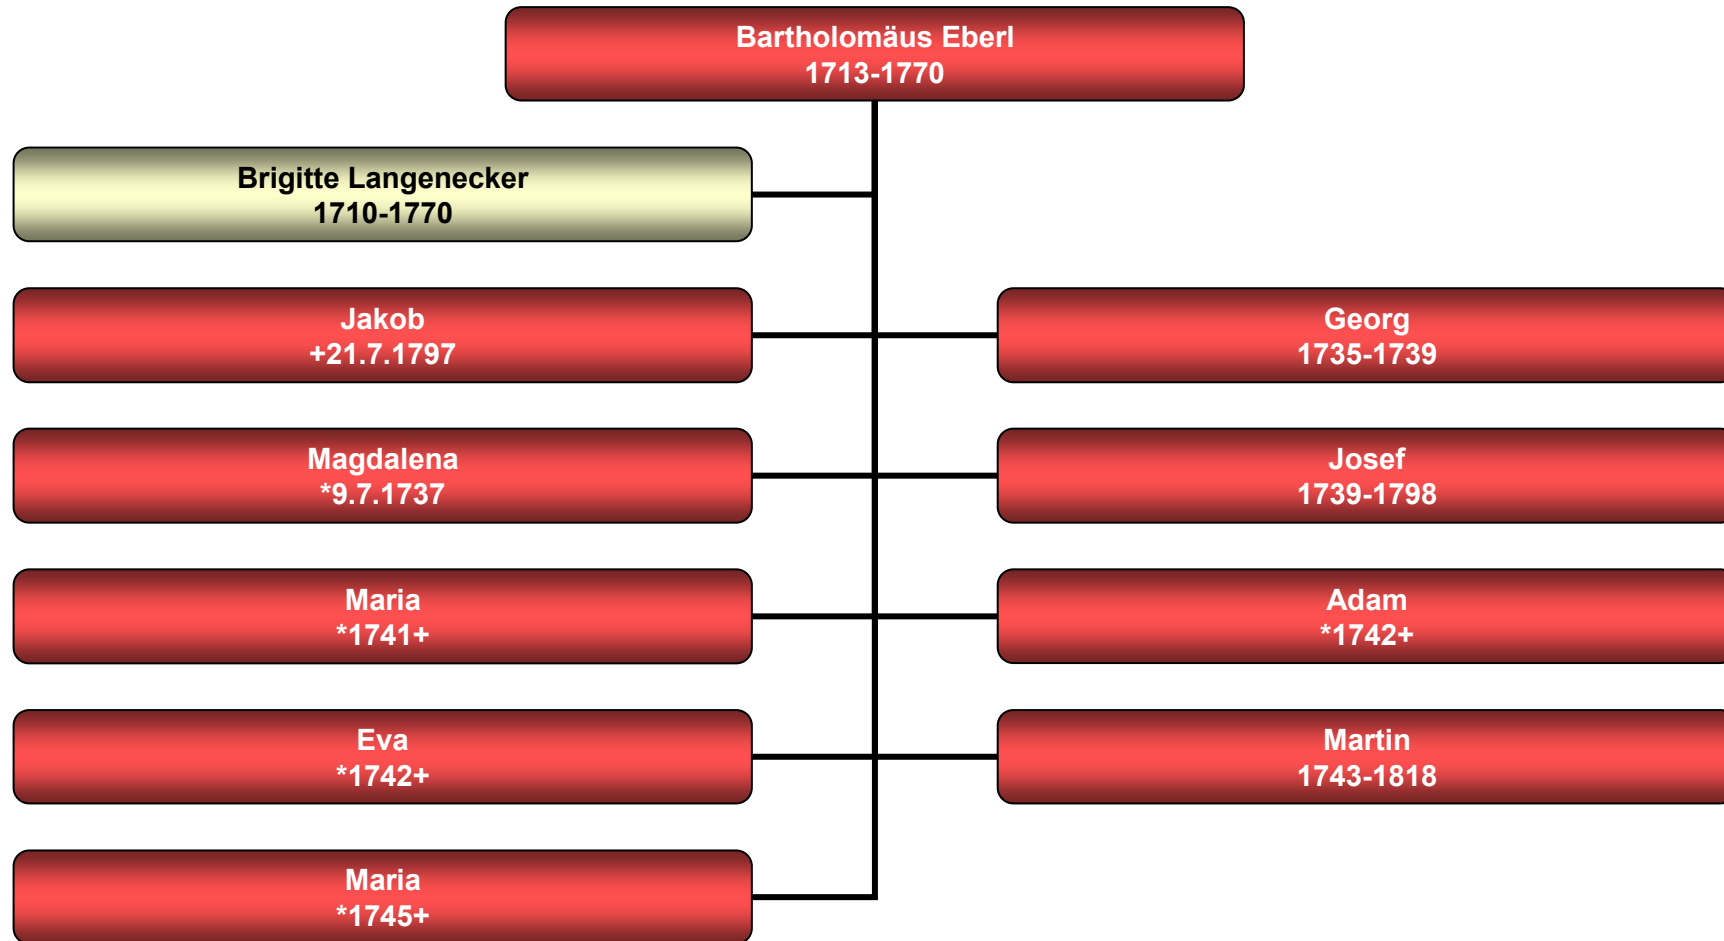

Stammbaum Maria Kammerloher

Egenhofen 20 (Dilldapp)

[824.1.2.3]

Stammbaum Thomas Kammerloher

Gesseltshausen 12

Stammbaum Simon Kammerloher

[824.1.2.3.2]

Stammbaum Therese Kammerloher

Fürholzen 2

[824.1.2.3.2.1]

Stammbaum Sebastian Kiening

Fürholzen 2

[824.1.2.3.2.1.1]

Stammbaum Magdalena Kiening

Fahrenzhausen 37

[412]

Stammbaum Bartholomäus Eberl

Hörenzhausen 8 (Eberl)

Stammbaum Jakob Eberl

Bachenhausen 6 (Ertl)

[412.3]

Stammbaum Magdalena Eberl

Günzenhausen 6 (Bressl)

Stammbaum Martin Eberl

Großnöbach 1

Stammbaum Johann Eberl

Amperpettenbach 10 (Hanslbauer)

Stammbaum Johann Eberl

Amperpettenbach 10 (Hanslbauer)

[412.8.4.2.1]

Stammbaum Johann Eberl

Amperpettenbach 10 (Hanslbauer)