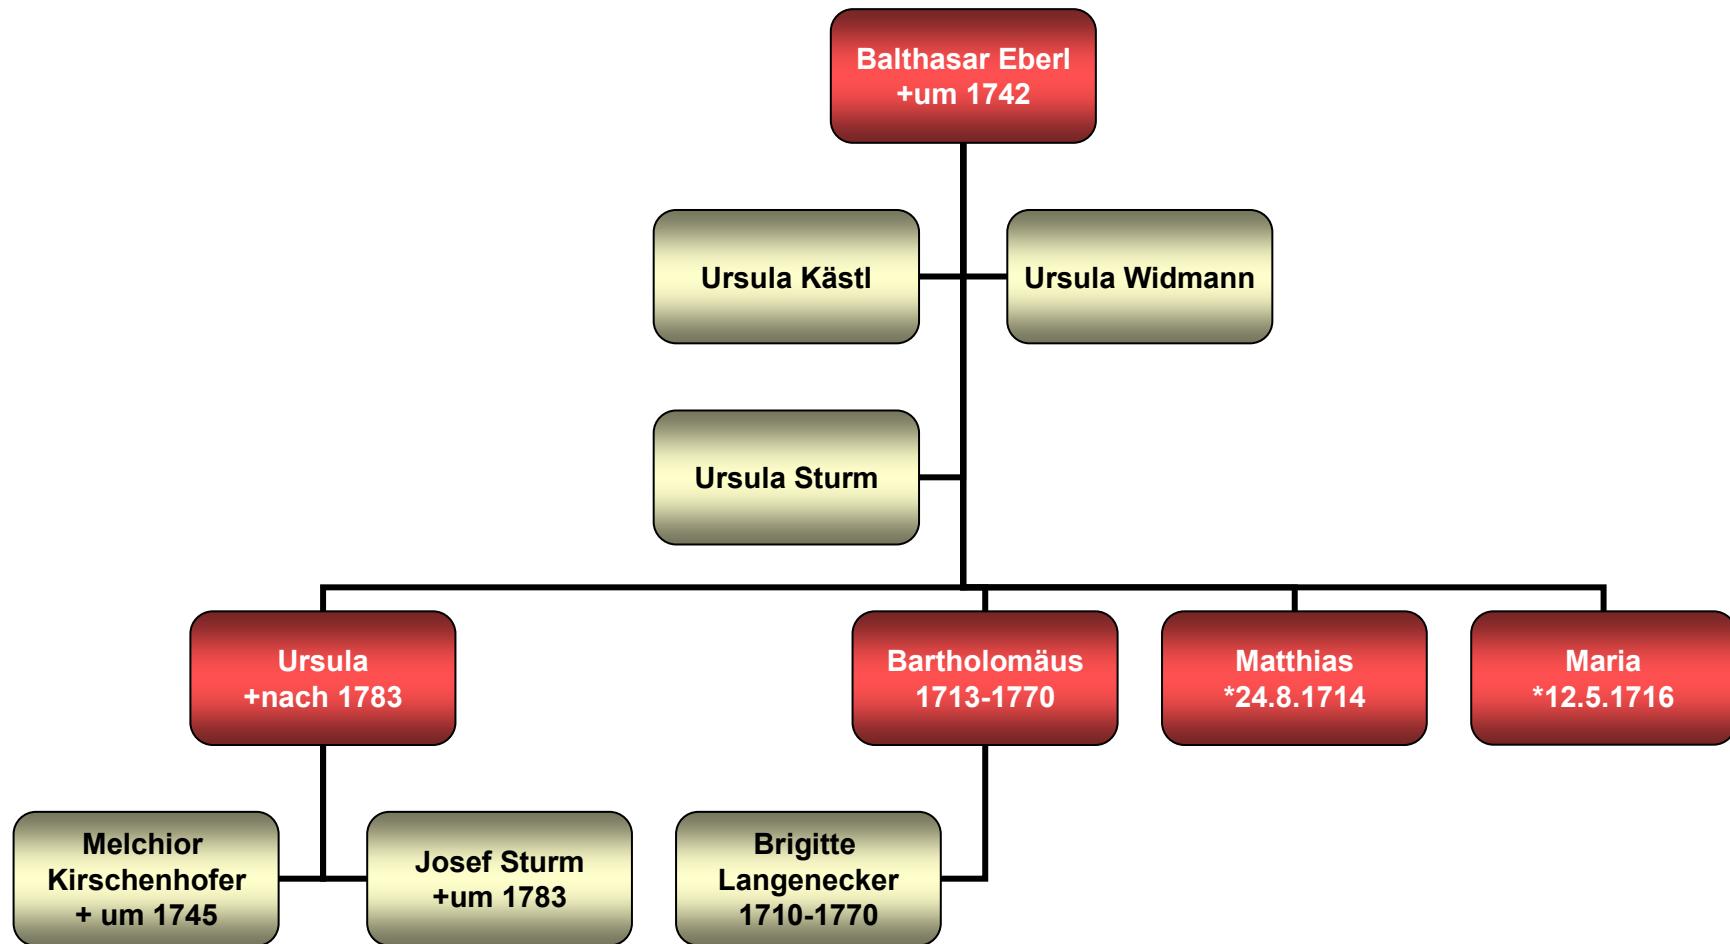

Stammbaum Balthasar Eberl

Gesseltshausen 3 (Eberl)

Stammbaum Ursula Eberl

Giggenhausen 3 (Lang)

[824.1.2]

Stammbaum Ursula Kerschenhofer

Gesseltshausen 12 (Untersturmer)

[824.1.2.2]

Stammbaum Maria Kammerloher

Egenhofen 20 (Dilldapp)

[824.1.2.3]

Stammbaum Thomas Kammerloher

Gesseltshausen 12

Stammbaum Simon Kammerloher

[824.1.2.3.2]

Stammbaum Therese Kammerloher

Fürholzen 2

[824.1.2.3.2.1]

Stammbaum Sebastian Kiening

Fürholzen 2

[824.1.2.3.2.1.1]

Stammbaum Magdalena Kiening

Fahrenzhausen 37

[412]

Großnöbach 1

Stammbaum Johann Eberl

Amperpettenbach 10 (Hanslbauer)

Stammbaum Johann Eberl

Amperpettenbach 10 (Hanslbauer)

[412.8.4.2.1]

Stammbaum Johann Eberl

Amperpettenbach 10 (Hanslbauer)