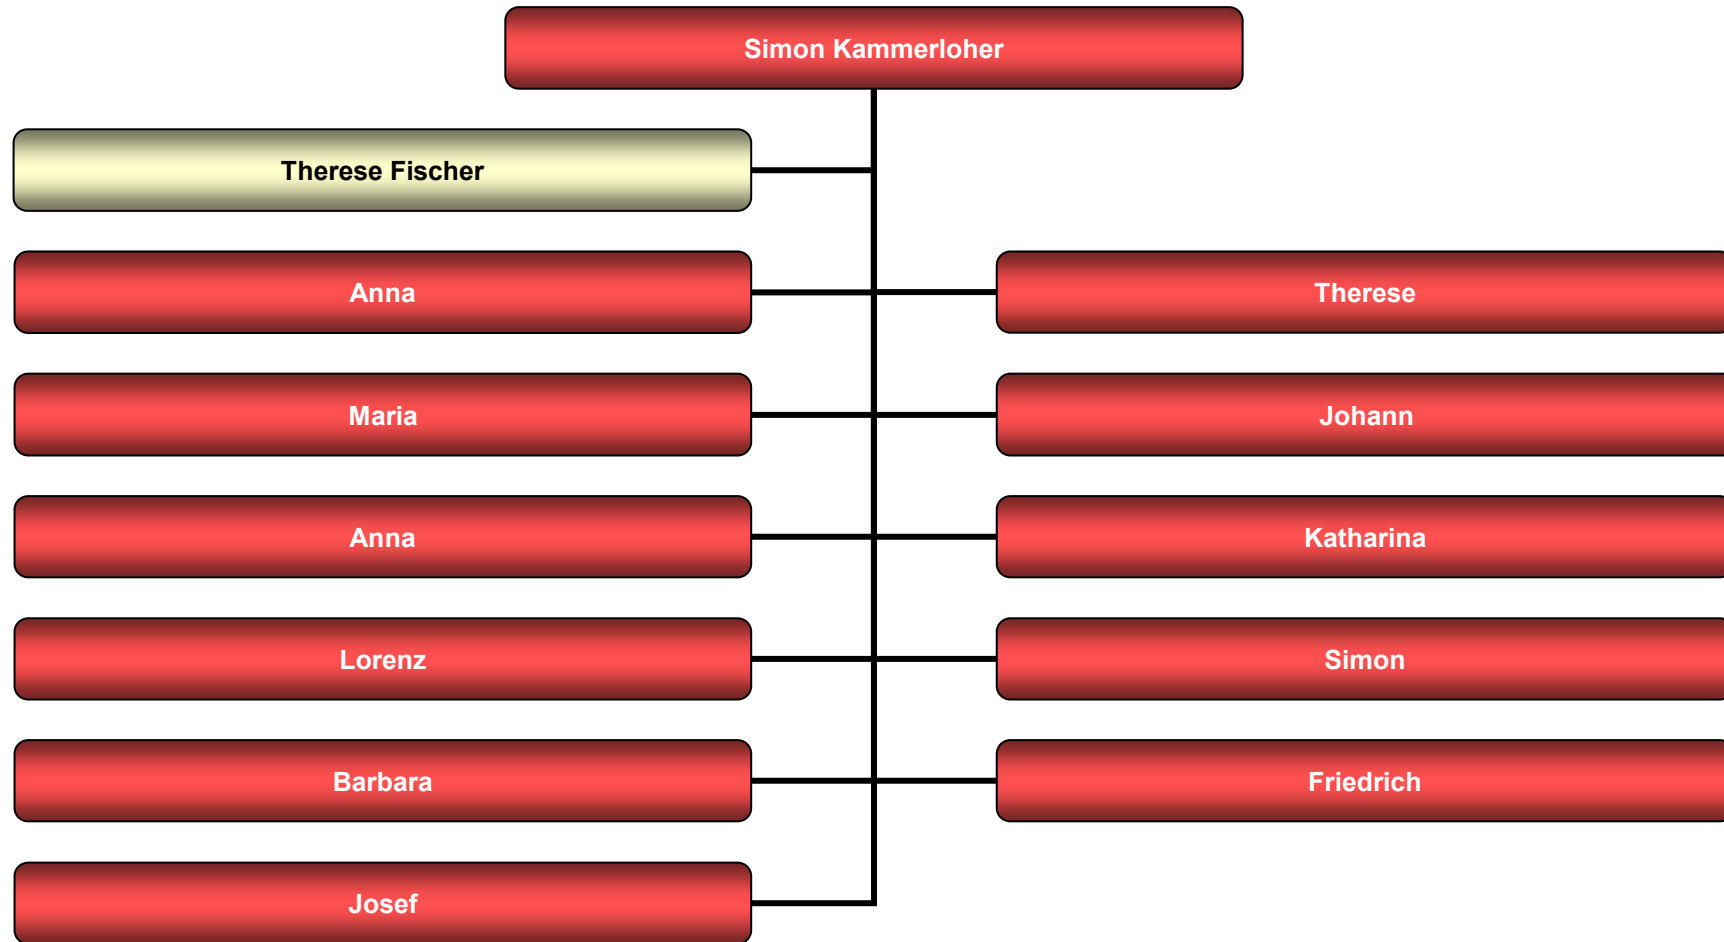

Stammbaum Balthasar Eberl

Gesseltshausen 3 (Eberl)

Stammbaum Ursula Eberl

Giggenhausen 3 (Lang)

[824.1.2]

Stammbaum Ursula Kerschenhofer

Gesseltshausen 12 (Untersturmer)

[824.1.2.2]

Stammbaum Maria Kammerloher

Egenhofen 20 (Dilldapp)

[824.1.2.3]

Stammbaum Thomas Kammerloher

Gesseltshausen 12

Stammbaum Simon Kammerloher

[824.1.2.3.2]

Stammbaum Therese Kammerloher

Fürholzen 2

[824.1.2.3.2.1]

Stammbaum Sebastian Kiening

Fürholzen 2

[824.1.2.3.2.1.1]

Stammbaum Magdalena Kiening

Fahrenzhausen 37

[412]