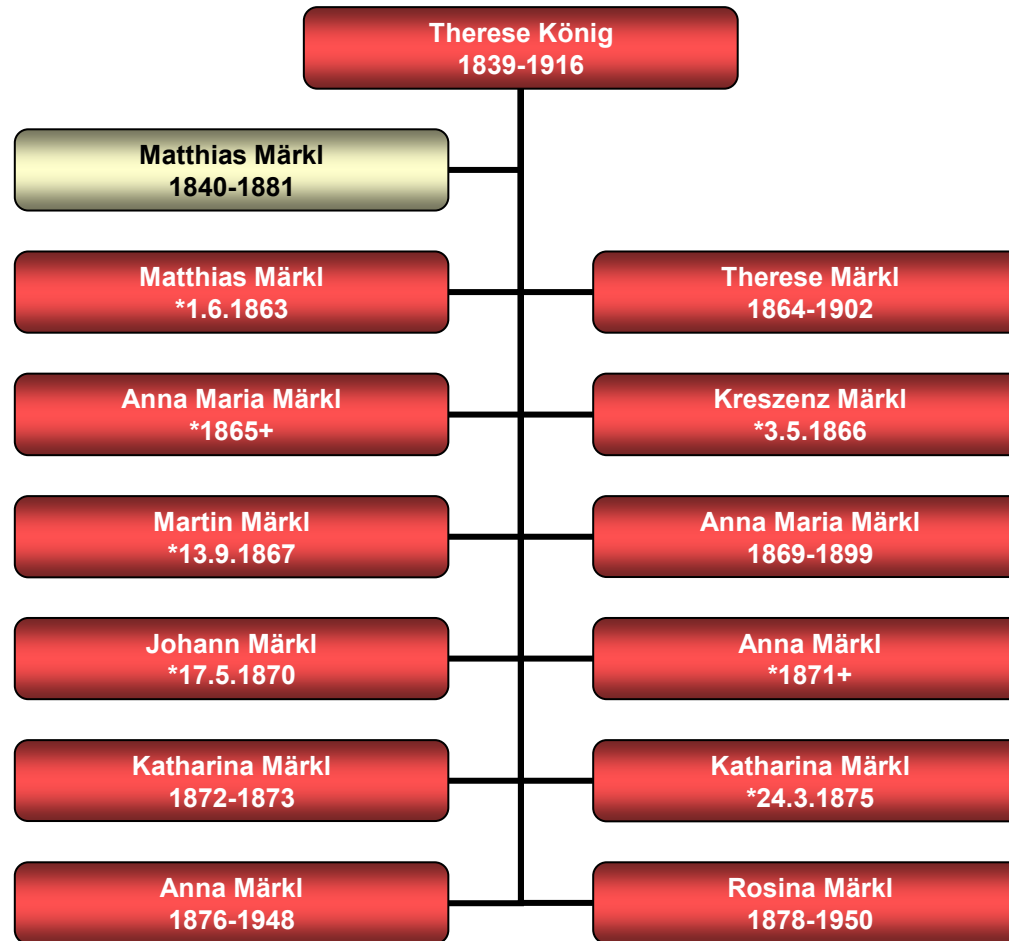

Viehbach 27

[412.8.5.1.2.3.8]

Stammbaum Leonhard Sedlmayr

Lauterbach

[412.8.5.1.2.3.10]

Stammbaum Rosalia Sedlmayr

Leonhardsbuch 13 (Enter)

Stammbaum Martin Eberl

Großnöbich 1

Stammbaum Therese Eberl

Amperpettenbach 1

[412.8.6.5.1]

Stammbaum Therese König

Röhrmoos 20 (Zinsmeister)

Stammbaum Johann König

Amperpettenbach 1 (Schmidbauer)