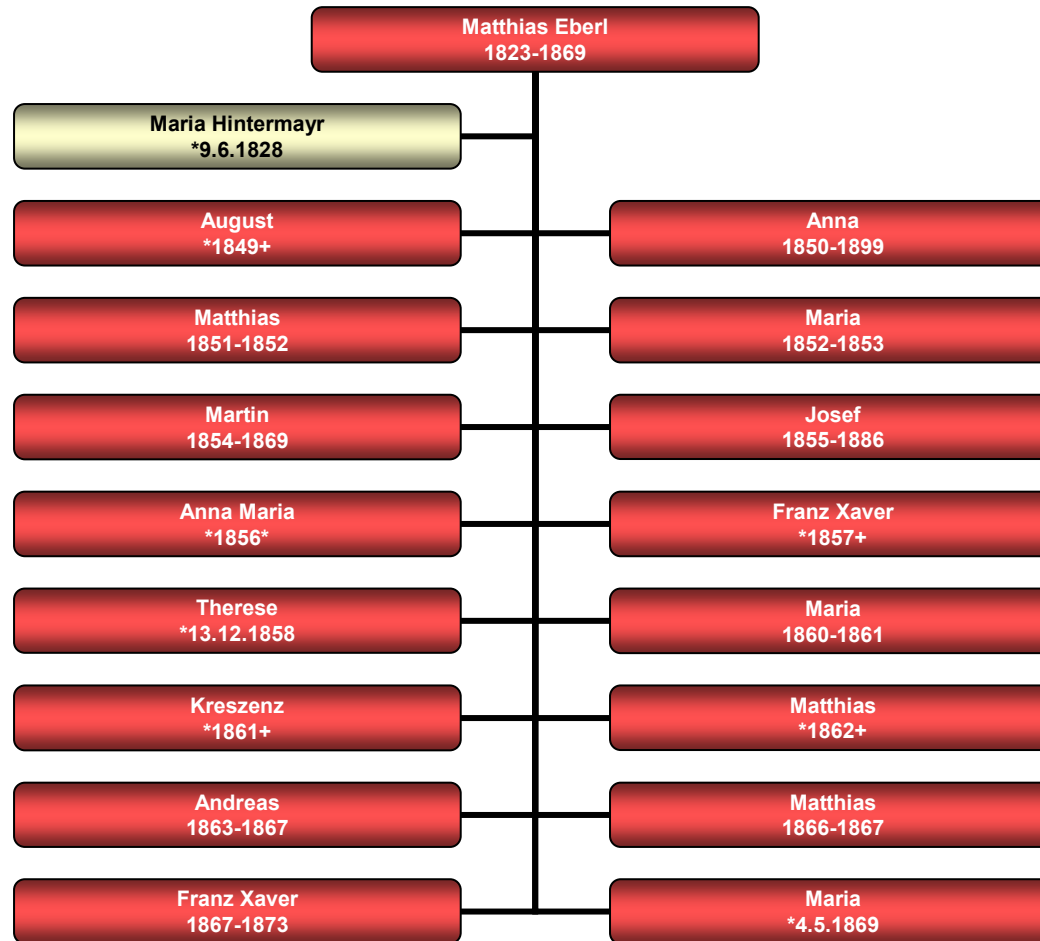

[412.8.6.5.7]

Stammbaum Matthias König

Amperpettenbach 12

Stammbaum Matthias Eberl

Großnöbich 1

Stammbaum Josef Eberl

Großnöbich 1