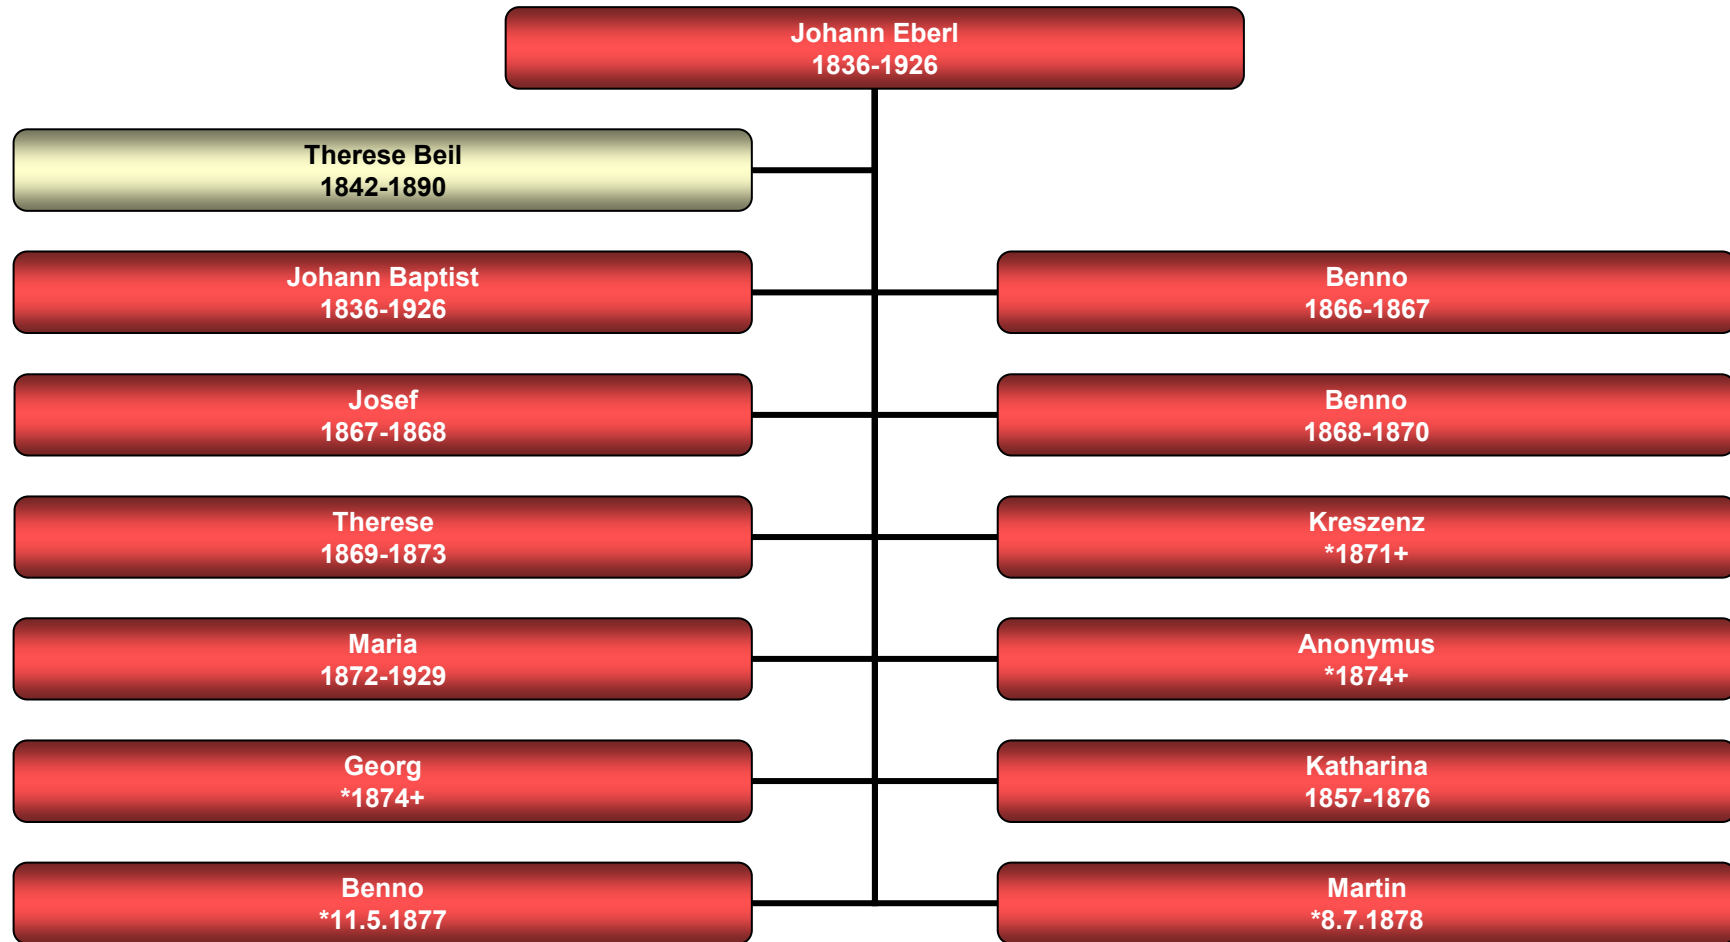

Großnöbach 1

Stammbaum Johann Eberl

Amperpettenbach 10 (Hanslbauer)

Stammbaum Johann Eberl

Amperpettenbach 10 (Hanslbauer)

[412.8.4.2.1]

Stammbaum Johann Eberl

Amperpettenbach 10 (Hanslbauer)

Stammbaum Maria Eberl

Amperpettenbach 10 (Hanslbauer)

Stammbaum Walburga Eberl

Fahrenzhausen 11

[412.8.5.1]

Stammbaum Josef Höckmayr

Fahrenzhausen 11

[412.8.5.1.2]