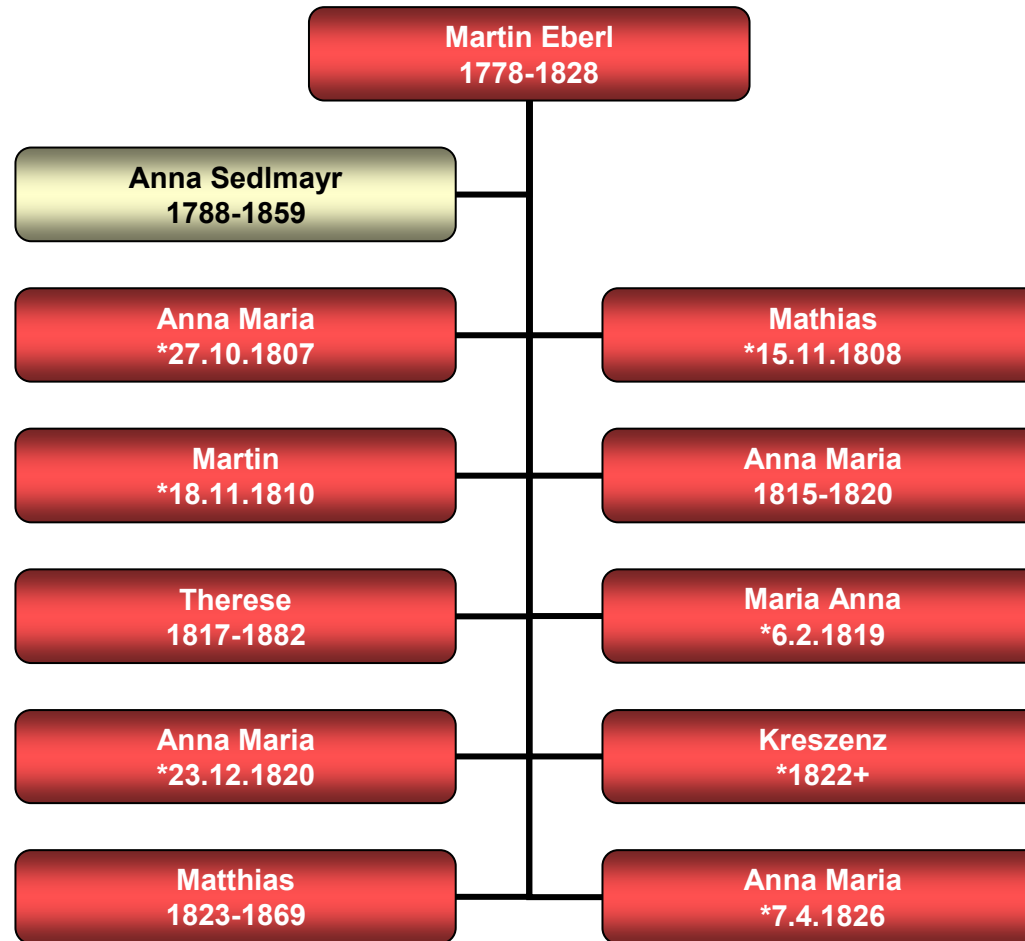

Stammbaum Therese Höckmayr

Lauterbach 2

[412.8.5.1.2.3]

Stammbaum Thomas Sedlmayr

Lauterbach 2

[412.8.5.1.2.3.1]

Stammbaum Therese Sedlmayr

Hohenkammer

[412.8.5.1.2.3.2]

Stammbaum Thomas Sedlmayr

Lauterbach

[412.8.5.1.2.3.3]

Stammbaum Georg Sedlmayr

Lauterbach 2

[412.8.5.1.2.3.5]

Stammbaum Maria Sedlmayr

Viehbach 27

[412.8.5.1.2.3.8]

Stammbaum Leonhard Sedlmayr

Lauterbach

[412.8.5.1.2.3.10]

Stammbaum Rosalia Sedlmayr

Leonhardsbuch 13 (Enter)

Stammbaum Martin Eberl

Großnöbich 1

Stammbaum Therese Eberl

Amperpettenbach 1

[412.8.6.5.1]

Stammbaum Therese König

Röhrmoos 20 (Zinsmeister)

Stammbaum Johann König

Amperpettenbach 1 (Schmidbauer)