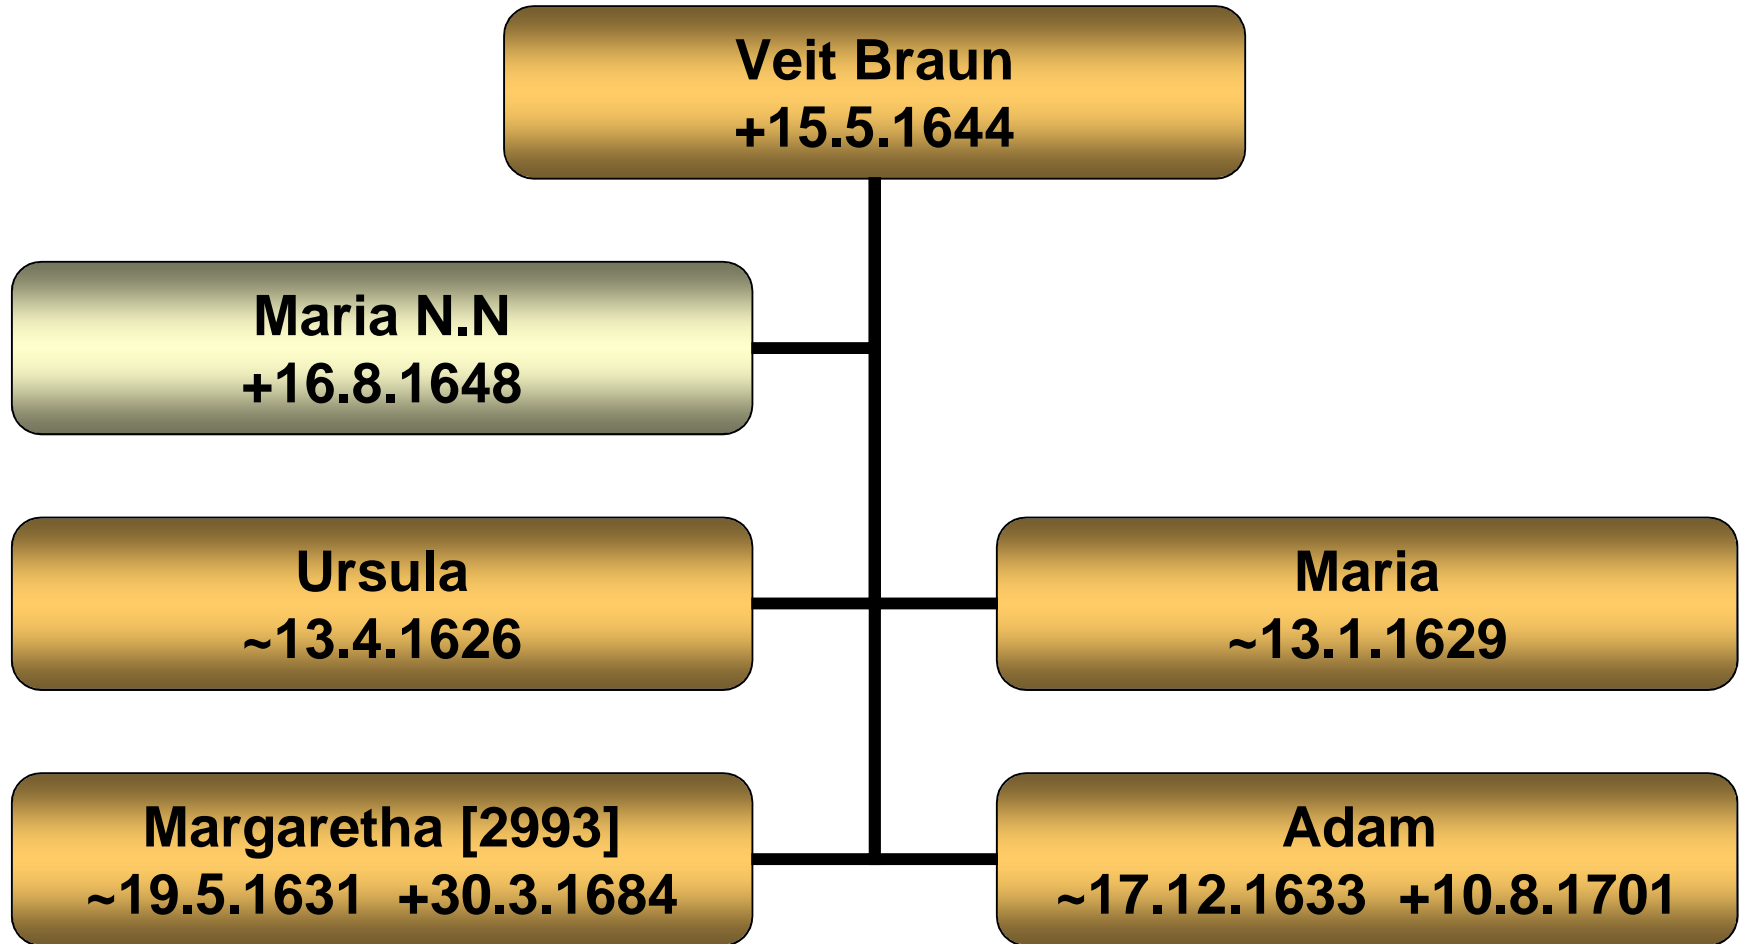

Stammbaum Veit Braun

Haunersdorf

Stammbaum Adam Braun

Haunersdorf

Stammbaum Julius Braun

Hundsruck

Stammbaum Simon Braun

Kroding (?)

Stammbaum Ambros Braun

Neukirchen am Inn (Jeidl)

Ambros Braun
~15.10.1682

Apollonia Pislinger

oo 18.9.1719

Georg
~27.3.1722 +11.4.1761

Maria
~2.1.1725 +25.4.1761

Sebastian
~11.1.1728

Stammbaum Georg Praun

Neukirchen am Inn (Jeidl)

Stammbaum Peter Praun

Stammbaum Sebastian Braun

Vornbach (Loidlgüt)

Stammbaum Maria Braun

Saxing

Stammbaum Sophia Braun