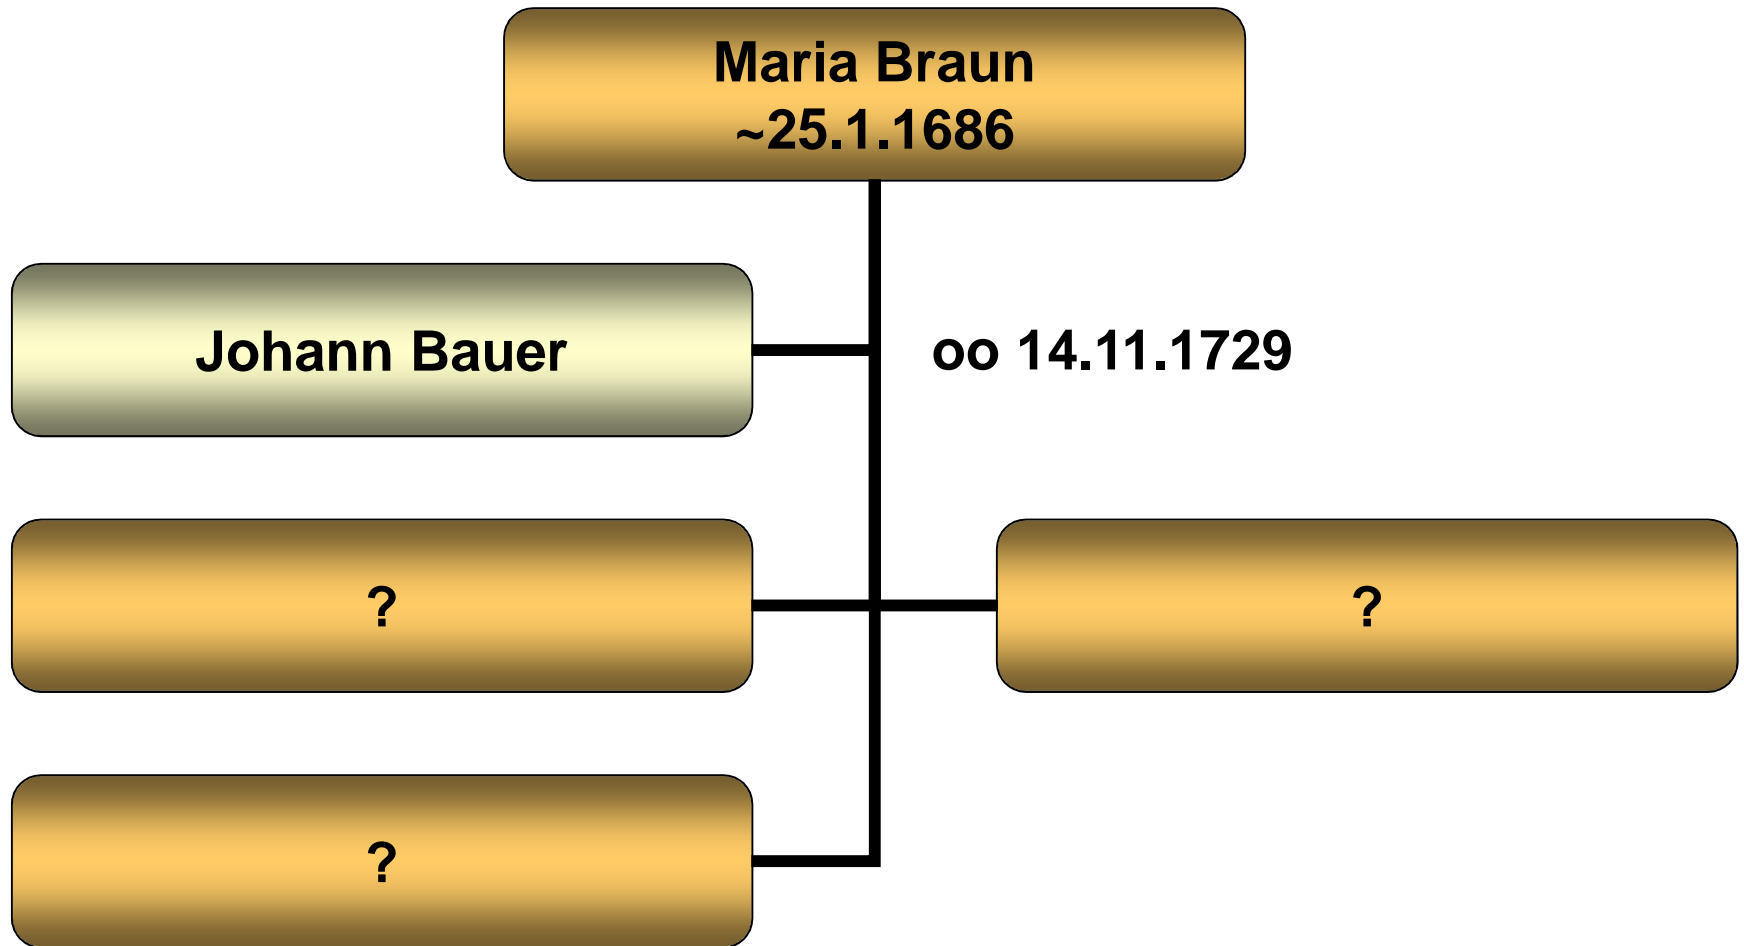

Stammbaum Ambros Braun

Neukirchen am Inn (Jeidl)

Ambros Braun
~15.10.1682

Apollonia Pislinger

oo 18.9.1719

Georg
~27.3.1722 +11.4.1761

Maria
~2.1.1725 +25.4.1761

Sebastian
~11.1.1728

Stammbaum Georg Praun

Neukirchen am Inn (Jeidl)

Stammbaum Peter Praun

Stammbaum Sebastian Braun

Vornbach (Loidlgüt)

Stammbaum Maria Braun

Saxing

Stammbaum Sophia Braun

Ederlsdorf

Stammbaum Apollonia Braun

Kühberg

Stammbaum Heinrich Braun

Haunersdorf

Stammbaum Maria Braun

Unterötzdorf

Stammbaum Katharina Praun