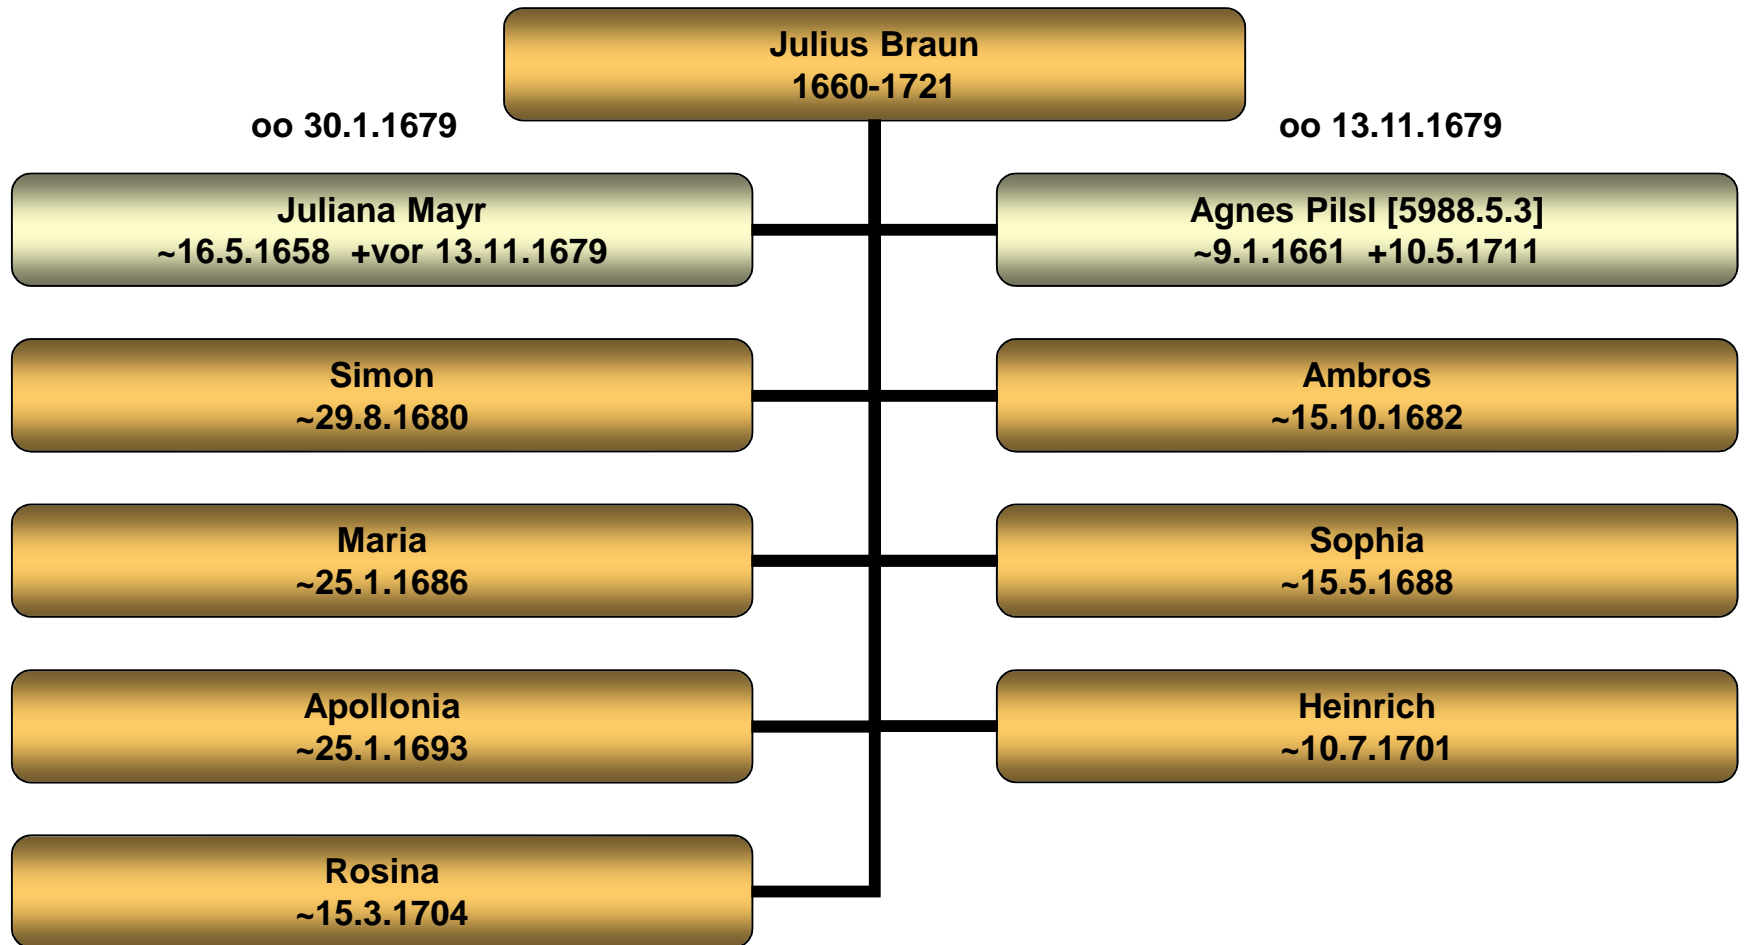

Stammbaum Veit Braun

Haunersdorf

Stammbaum Adam Braun

Haunersdorf

Stammbaum Julius Braun

Hundsruck

Stammbaum Simon Braun

Kroding (?)

Stammbaum Ambros Braun

Neukirchen am Inn (Jeidl)

Ambros Braun
~15.10.1682

Apollonia Pislinger

oo 18.9.1719

Georg
~27.3.1722 +11.4.1761

Maria
~2.1.1725 +25.4.1761

Sebastian
~11.1.1728

Stammbaum Georg Praun

Neukirchen am Inn (Jeidl)

Stammbaum Peter Praun

Stammbaum Sebastian Braun

Vornbach (Loidlgüt)

Stammbaum Maria Braun

Saxing

Stammbaum Sophia Braun