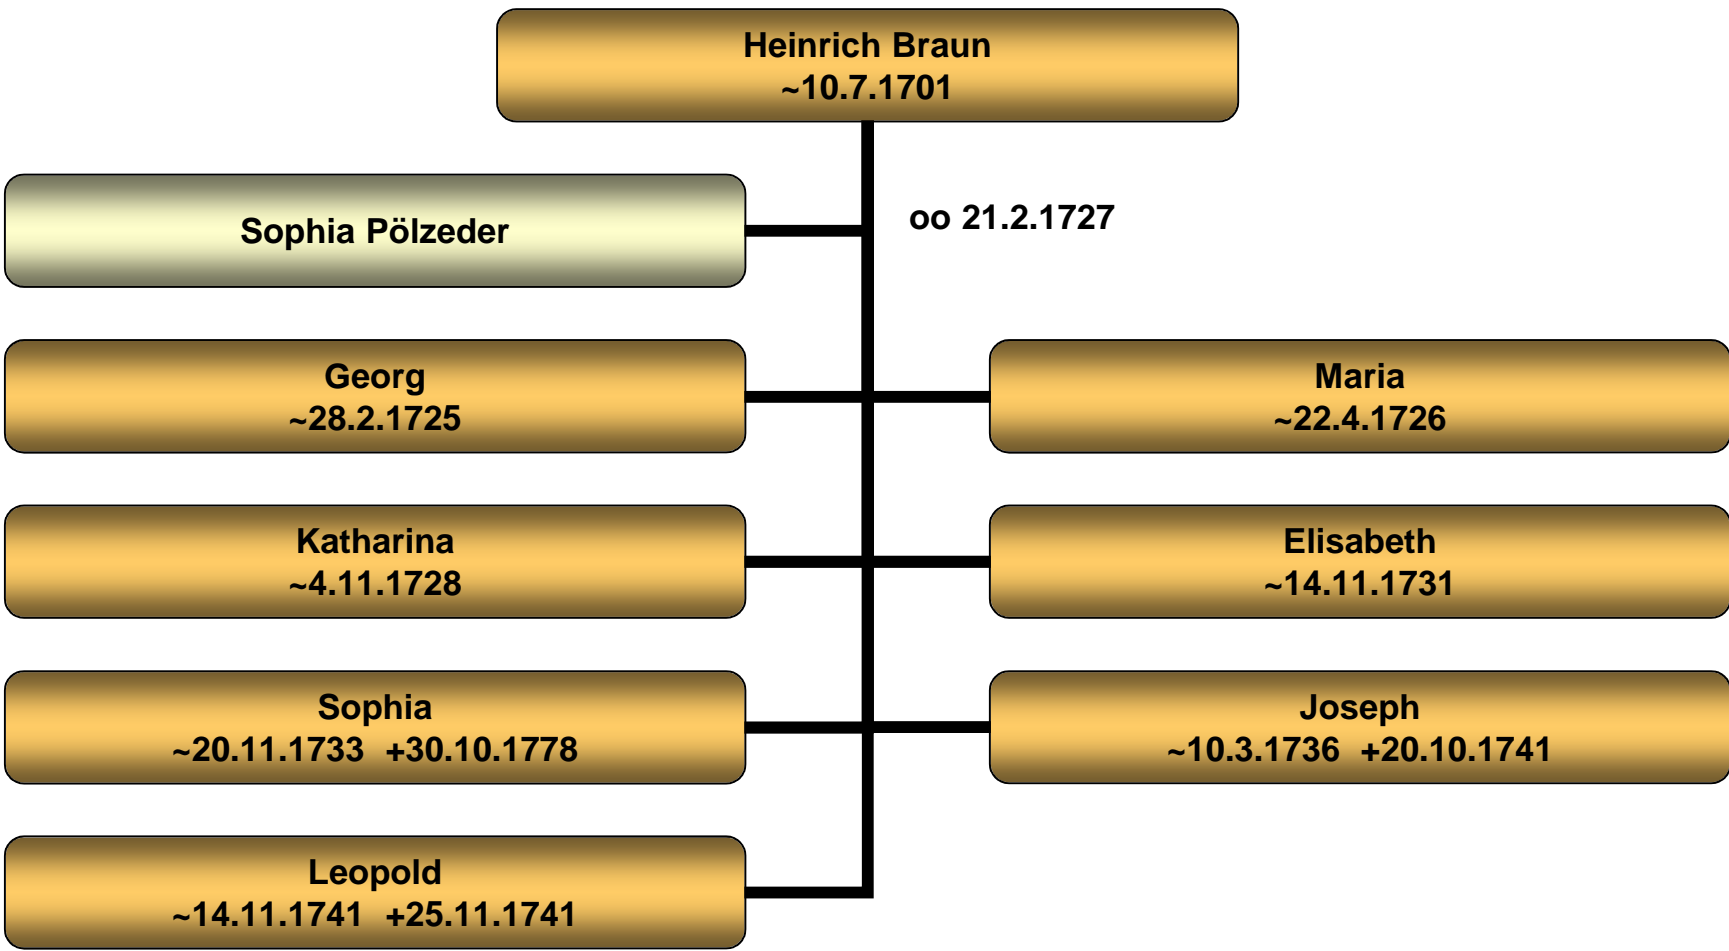

Stammbaum Ambros Braun

Neukirchen am Inn (Jeidl)

Ambros Braun
~15.10.1682

Apollonia Pislinger

oo 18.9.1719

Georg
~27.3.1722 +11.4.1761

Maria
~2.1.1725 +25.4.1761

Sebastian
~11.1.1728

Stammbaum Georg Praun

Neukirchen am Inn (Jeidl)

Stammbaum Peter Praun

Stammbaum Sebastian Braun

Vornbach (Loidlgüt)

Stammbaum Maria Braun

Saxing

Stammbaum Sophia Braun

Ederlsdorf

Stammbaum Apollonia Braun

Kühberg

Stammbaum Heinrich Braun

Haunersdorf

Stammbaum Maria Braun

Unterötzdorf

Stammbaum Katharina Praun

Leopoldsdorf

Stammbaum Sophia Praun

Haunersdorf

Stammbaum Rosina Braun

Kellberg

Stammbaum Mathias Braun

Saxing (?)