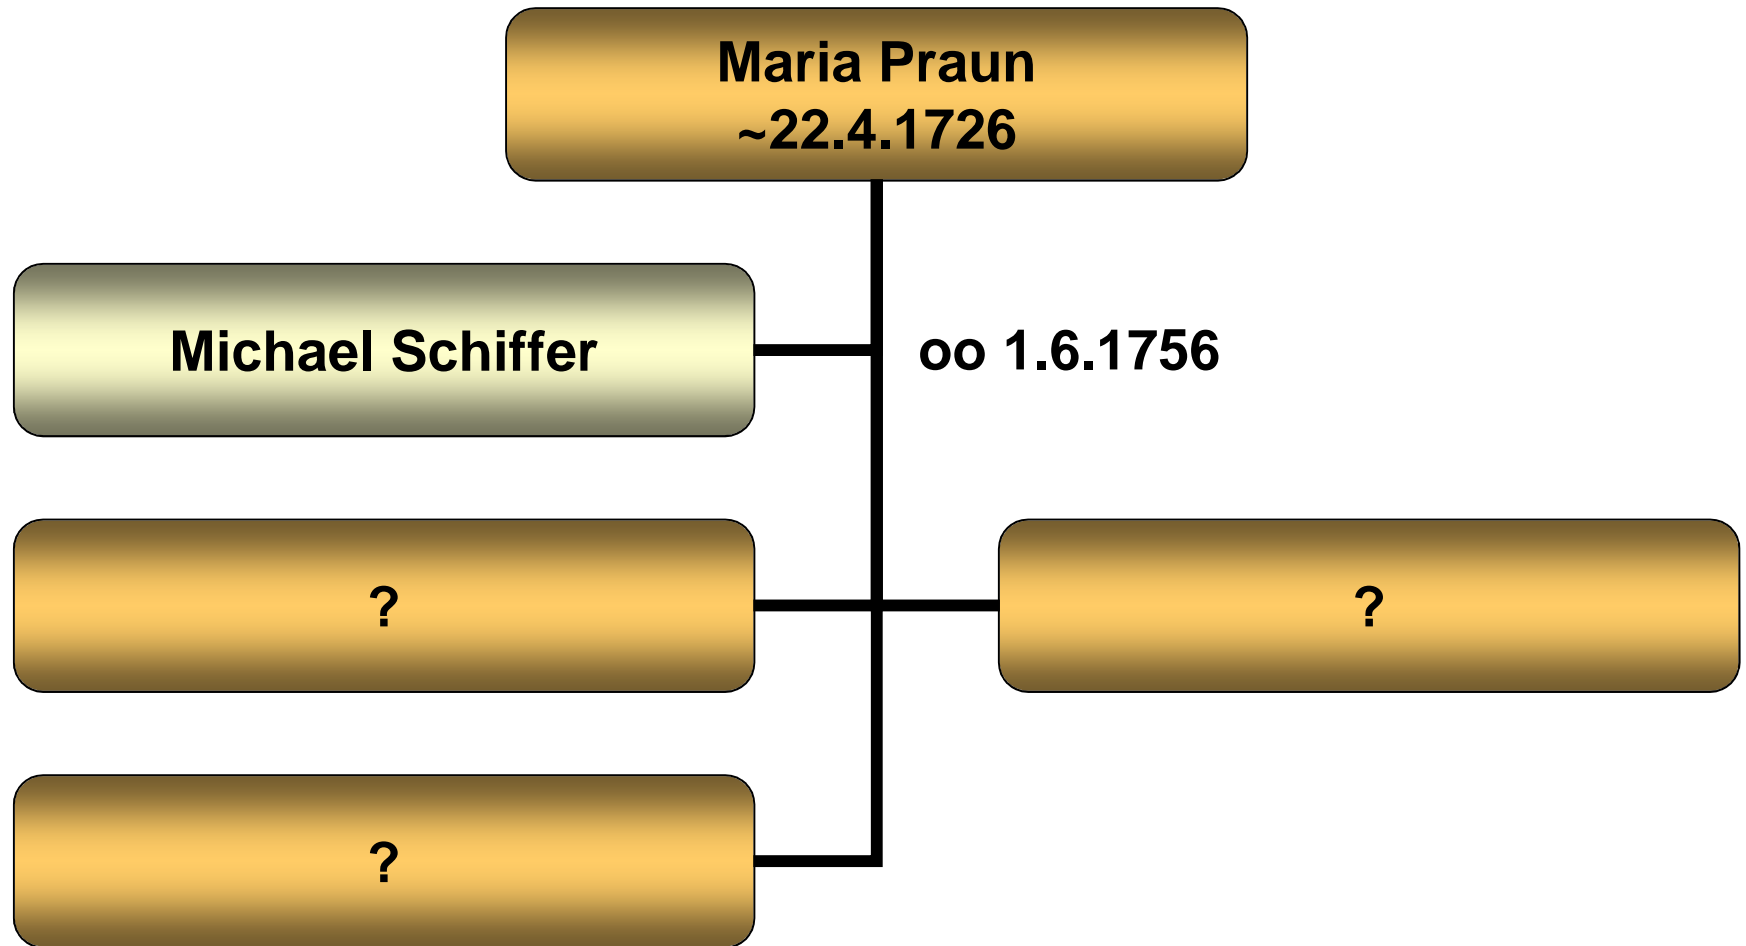

Stammbaum Ambros Braun

Neukirchen am Inn (Jeidl)

Ambros Braun
~15.10.1682

Apollonia Pislinger

oo 18.9.1719

Georg
~27.3.1722 +11.4.1761

Maria
~2.1.1725 +25.4.1761

Sebastian
~11.1.1728

Stammbaum Georg Praun

Neukirchen am Inn (Jeidl)

Stammbaum Peter Praun

Stammbaum Sebastian Braun

Vornbach (Loidlgüt)

Stammbaum Maria Braun

Saxing

Stammbaum Sophia Braun

Ederlsdorf

Stammbaum Apollonia Braun

Kühberg

Stammbaum Heinrich Braun

Haunersdorf

Stammbaum Maria Braun

Unterötzdorf

Stammbaum Katharina Praun