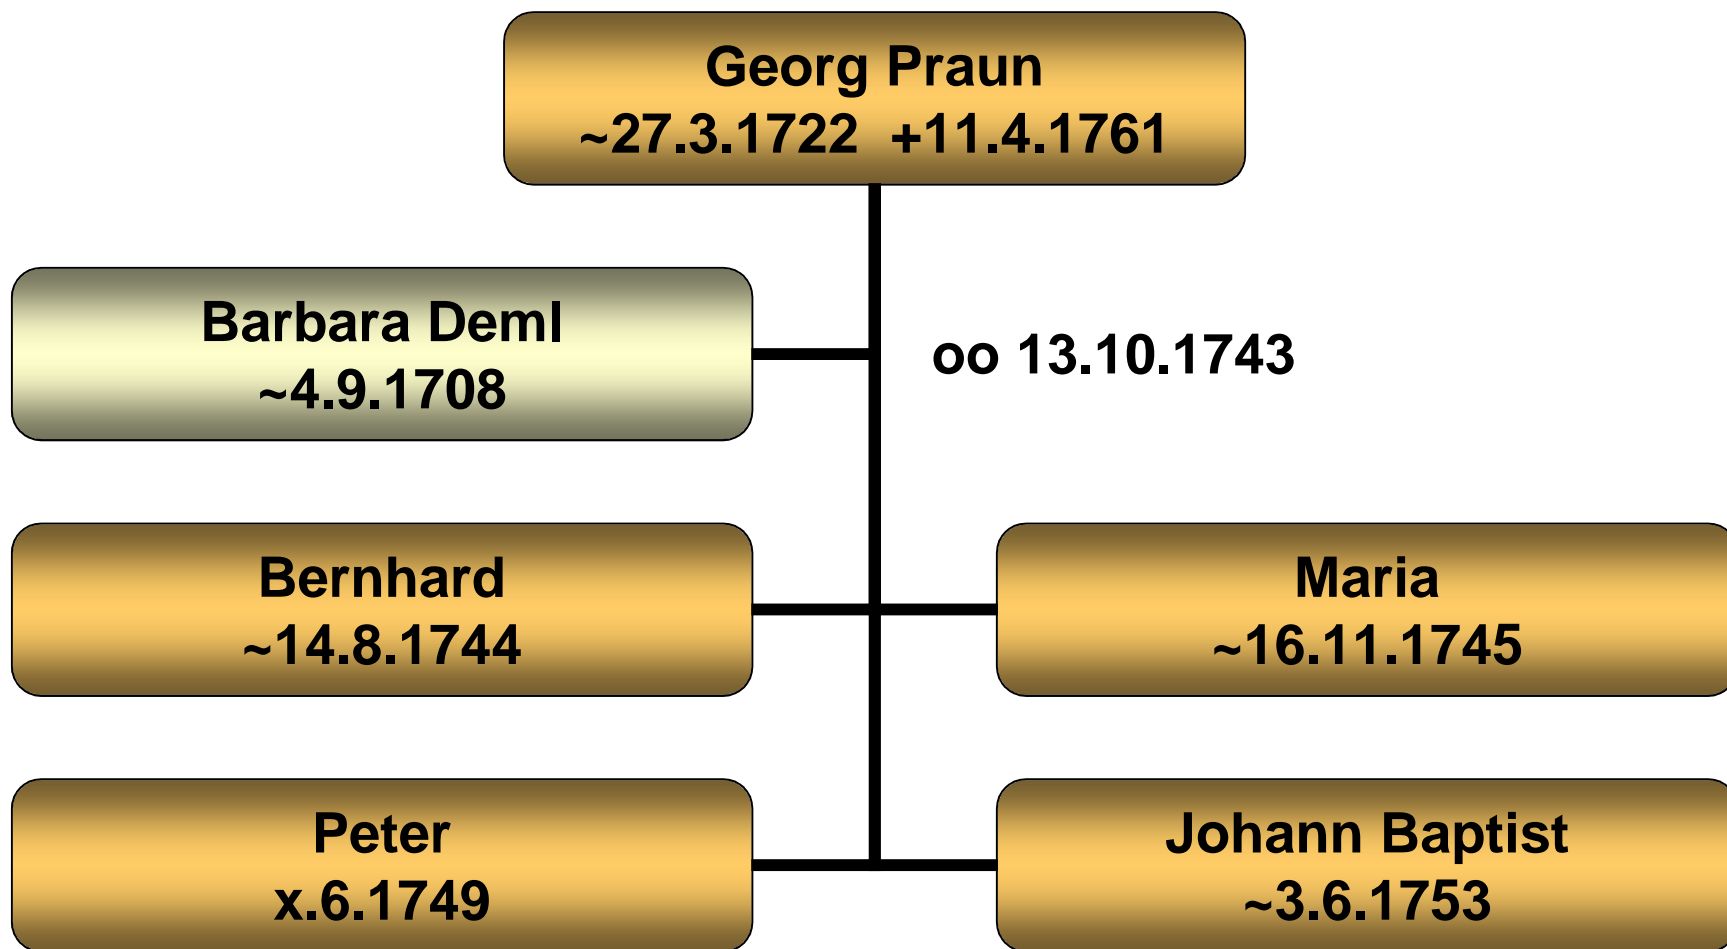

Stammbaum Veit Braun

Haunersdorf

Stammbaum Adam Braun

Haunersdorf

Stammbaum Julius Braun

Hundsruck

Stammbaum Simon Braun

Kroding (?)

Stammbaum Ambros Braun

Neukirchen am Inn (Jeidl)

Ambros Braun
~15.10.1682

Apollonia Pislinger

oo 18.9.1719

Georg
~27.3.1722 +11.4.1761

Maria
~2.1.1725 +25.4.1761

Sebastian
~11.1.1728

Stammbaum Georg Praun

Neukirchen am Inn (Jeidl)

Stammbaum Peter Praun

Stammbaum Sebastian Braun

Vornbach (Loidlgüt)

Stammbaum Maria Braun

Saxing

Stammbaum Sophia Braun

Ederlsdorf

Stammbaum Apollonia Braun

Kühberg

Stammbaum Heinrich Braun

Haunersdorf

Stammbaum Maria Braun

Unterötzdorf

Stammbaum Katharina Praun