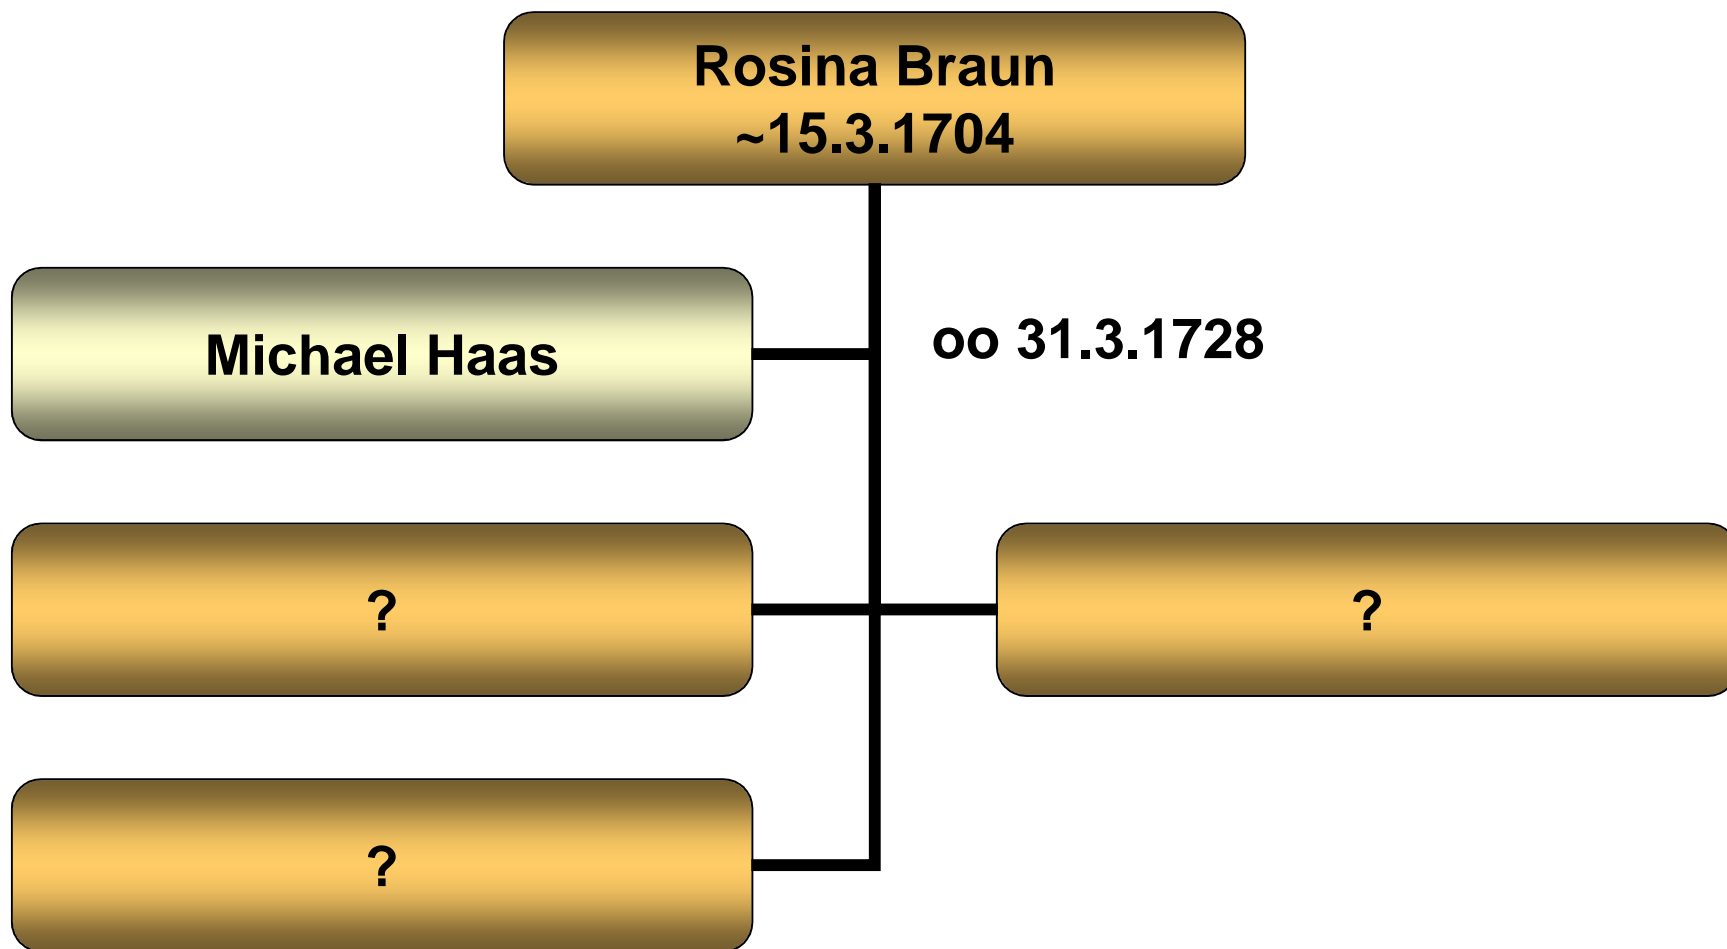

Stammbaum Ambros Braun

Neukirchen am Inn (Jeidl)

Ambros Braun
~15.10.1682

Apollonia Pislinger

oo 18.9.1719

Georg
~27.3.1722 +11.4.1761

Maria
~2.1.1725 +25.4.1761

Sebastian
~11.1.1728

Stammbaum Georg Praun

Neukirchen am Inn (Jeidl)

Stammbaum Peter Praun

Stammbaum Sebastian Braun

Vornbach (Loidlgüt)

Stammbaum Maria Braun

Saxing

Stammbaum Sophia Braun

Leopoldsdorf

Stammbaum Sophia Praun

Haunersdorf

Stammbaum Rosina Braun

Kellberg

Stammbaum Mathias Braun

Saxing (?)