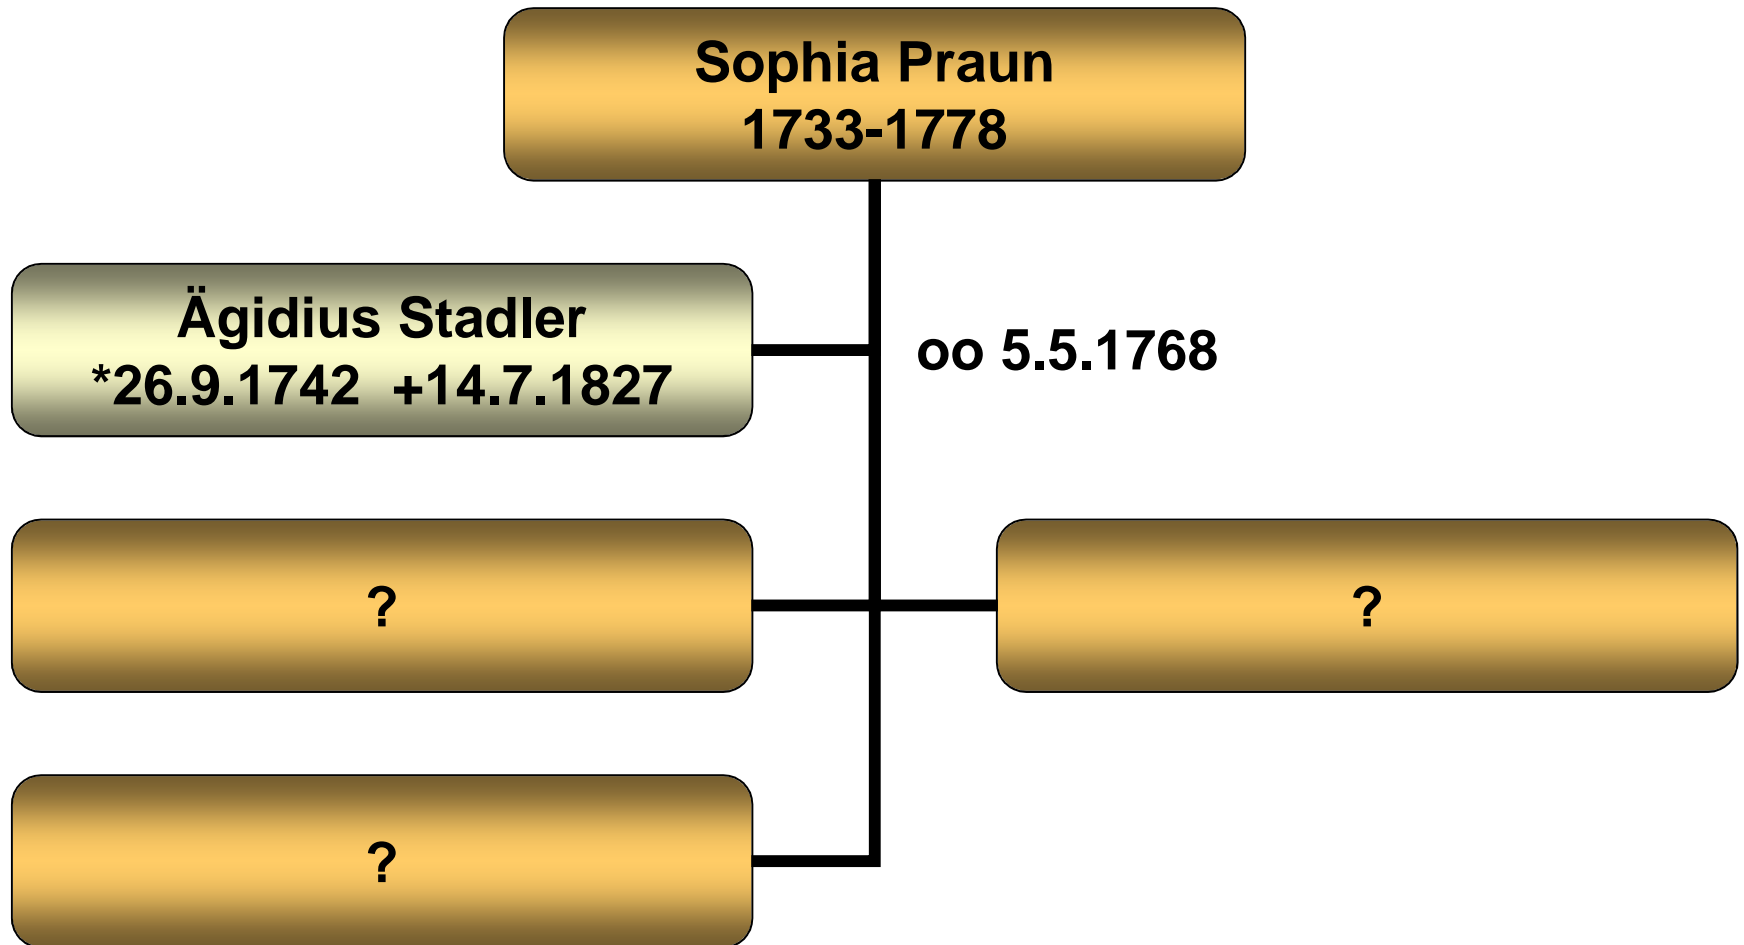

Stammbaum Sophia Praun

Haunersdorf