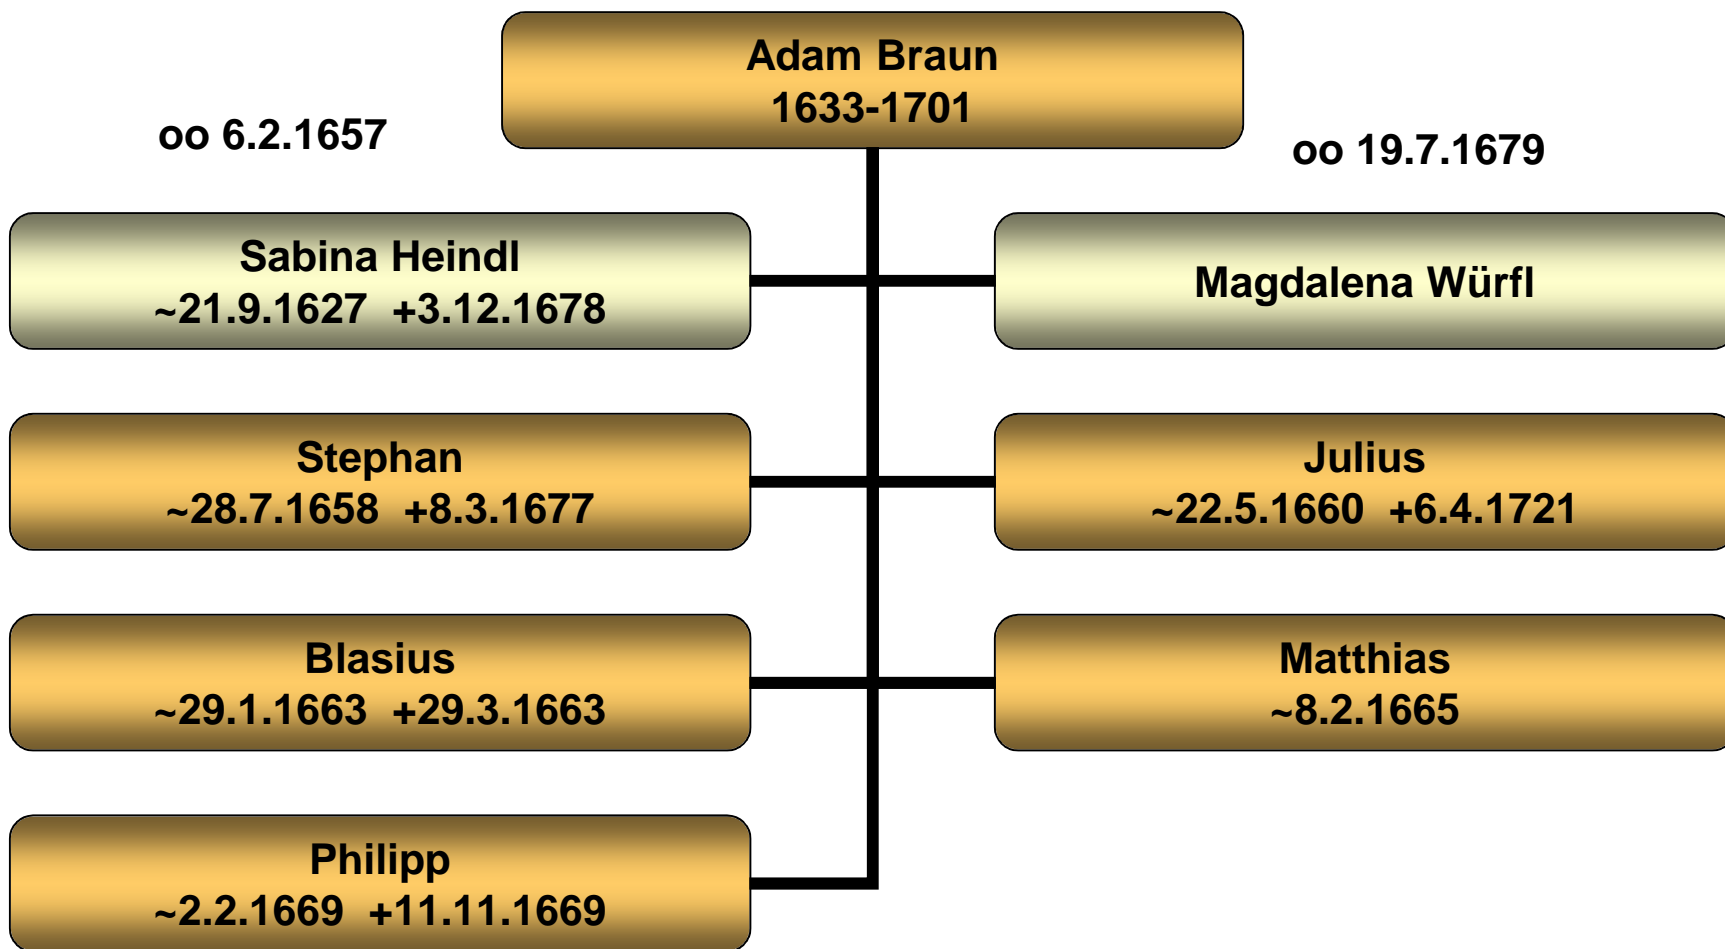

Stammbaum Veit Braun

Haunersdorf

Stammbaum Adam Braun

Haunersdorf

Stammbaum Julius Braun

Hundsruck

Stammbaum Simon Braun

Kroding (?)

Stammbaum Ambros Braun

Neukirchen am Inn (Jeidl)

Ambros Braun
~15.10.1682

Apollonia Pislinger

oo 18.9.1719

Georg
~27.3.1722 +11.4.1761

Maria
~2.1.1725 +25.4.1761

Sebastian
~11.1.1728