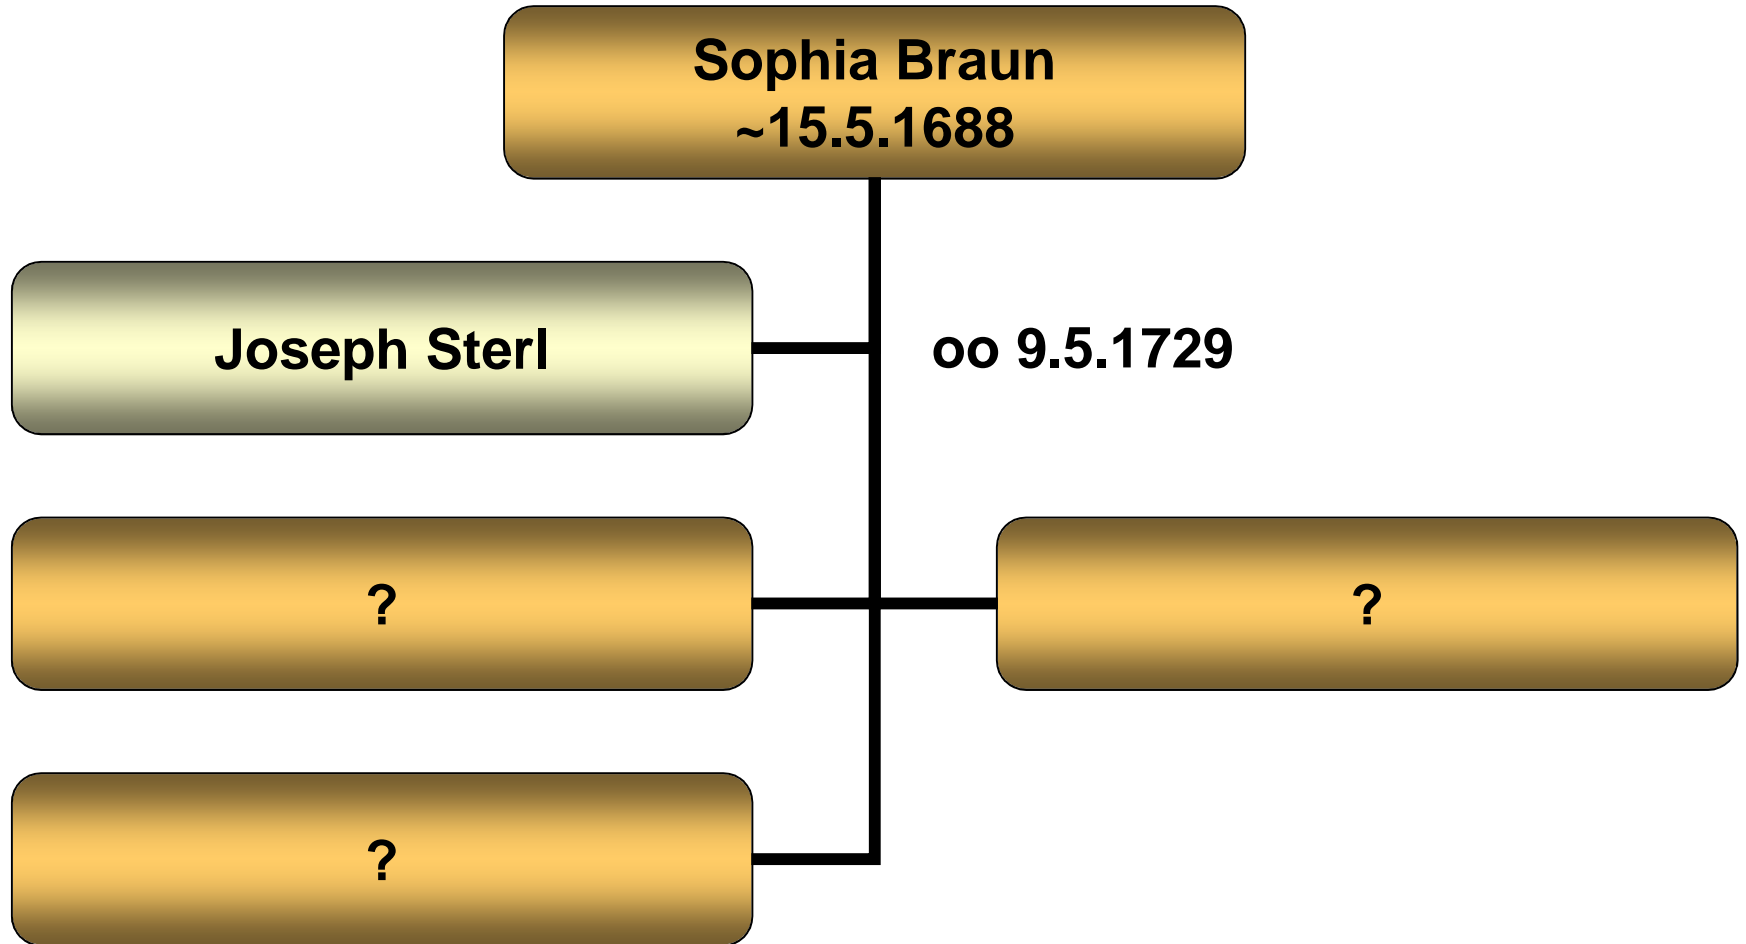

Stammbaum Ambros Braun

Neukirchen am Inn (Jeidl)

Ambros Braun
~15.10.1682

Apollonia Pislinger

oo 18.9.1719

Georg
~27.3.1722 +11.4.1761

Maria
~2.1.1725 +25.4.1761

Sebastian
~11.1.1728

Stammbaum Georg Praun

Neukirchen am Inn (Jeidl)

Stammbaum Peter Praun

Stammbaum Sebastian Braun

Vornbach (Loidlgüt)

Stammbaum Maria Braun

Saxing

Stammbaum Sophia Braun

Ederlsdorf

Stammbaum Apollonia Braun

Kühberg

Stammbaum Heinrich Braun

Haunersdorf

Stammbaum Maria Braun

Unterötzdorf

Stammbaum Katharina Praun