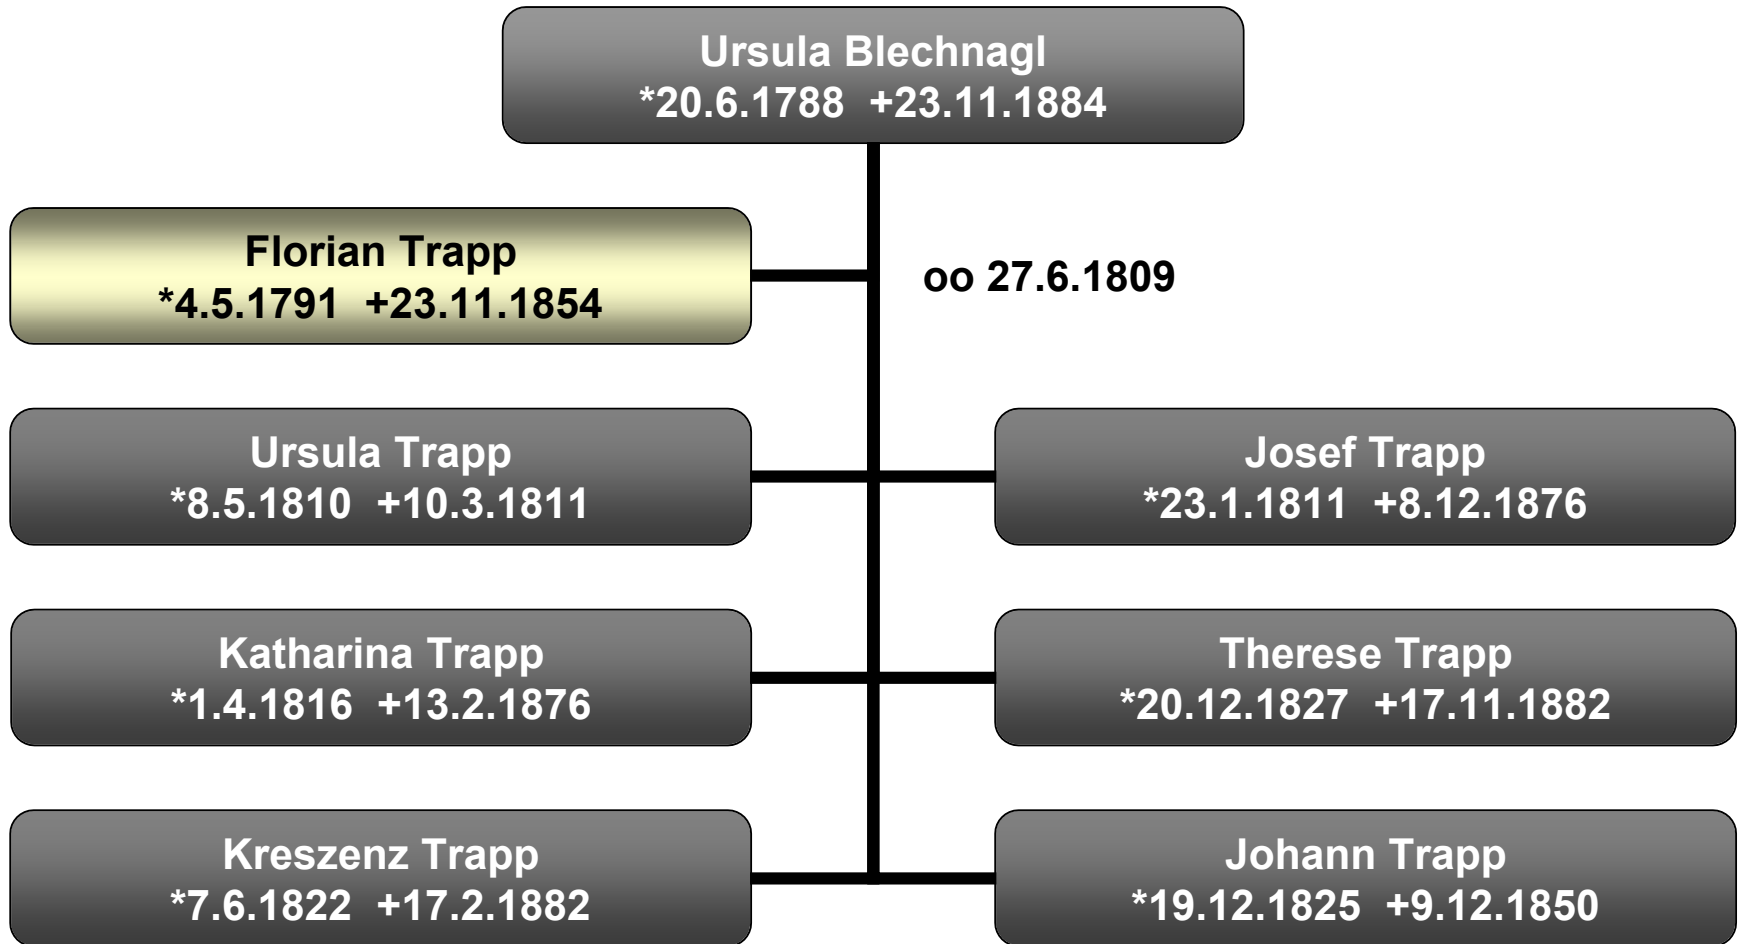

Stammbaum Ursula Blechnagl

Petershausen 3 (Glaser)