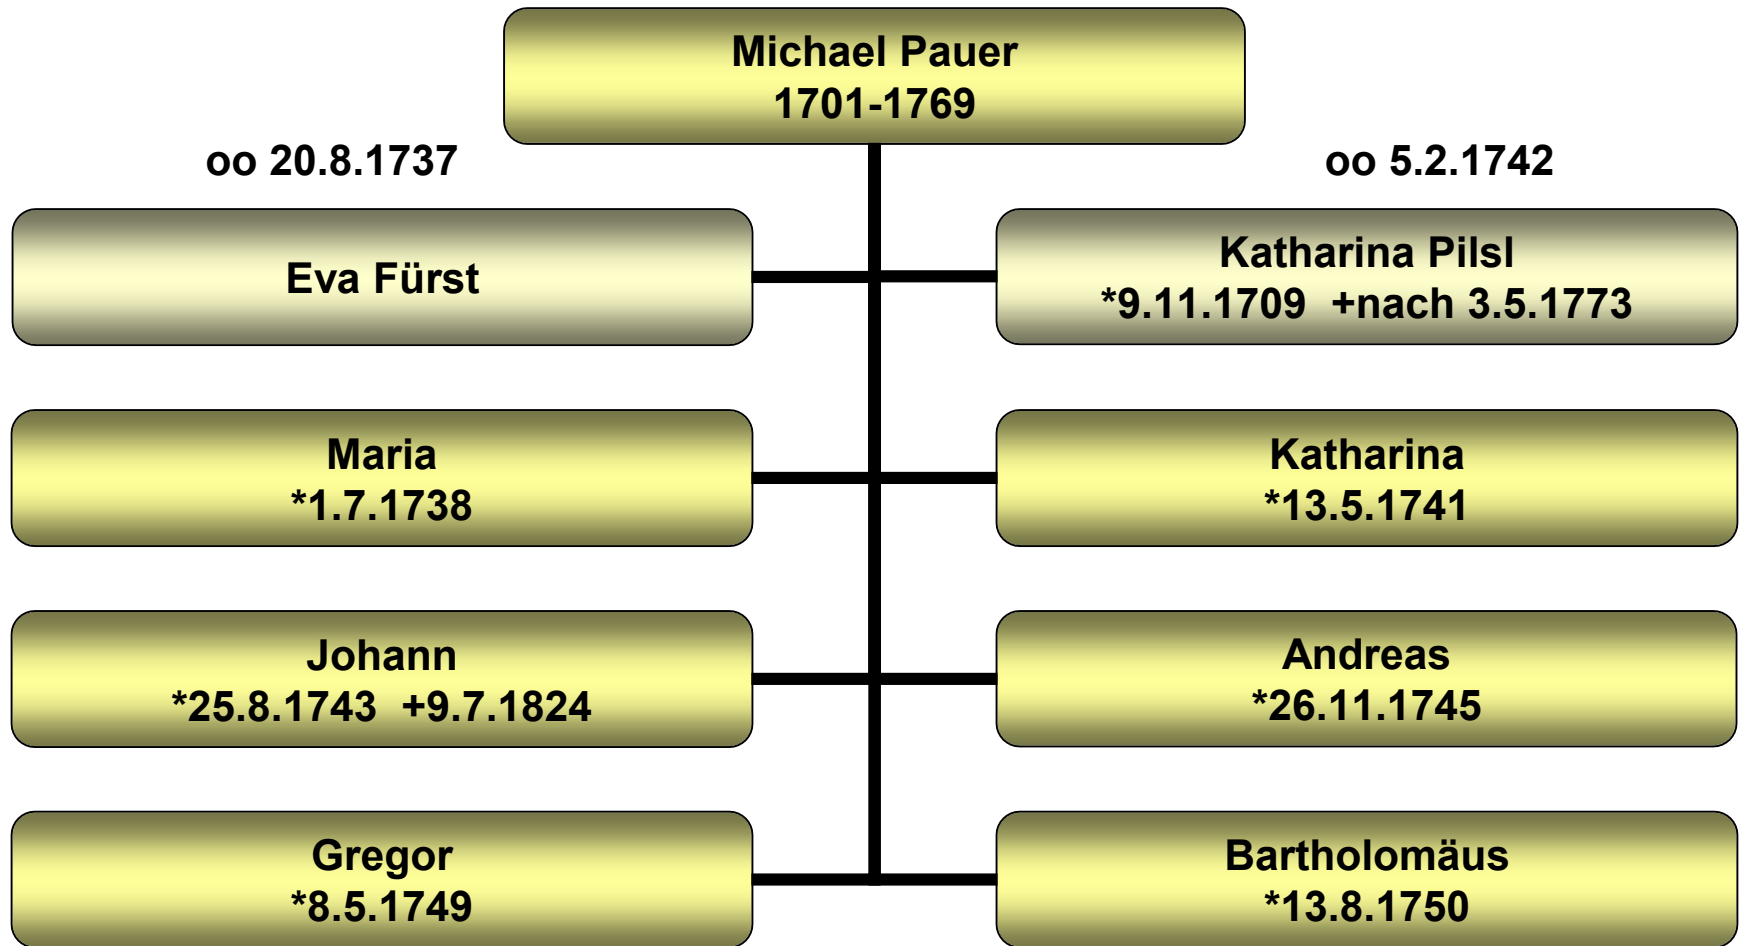

Stammbaum Paul Bauar

Niedernhof

Stammbaum Georg Baur

Niedernhof

Stammbaum Adam Baur

Niedernhof

Stammbaum Joseph Baur

Niedernhof

Stammbaum Michael Pauer

Matzenberg

Stammbaum Johann Pauer

Matzenberg 32

Stammbaum Johann Evangelist Bauer

Matzenberg 69

Stammbaum Johann Baptist Bauer

Matzenberg 32

Stammbaum Johann Evangelist Bauer

Matzenberg 32

Stammbaum Maria Bauer

Matzenberg 32

Maria Bauer
***8.12.1878 +1915**

Ludwig Prügl
***31.12.1880 +14.5.1943**

oo 15.11.1910

Stammbaum Karolina Bauer