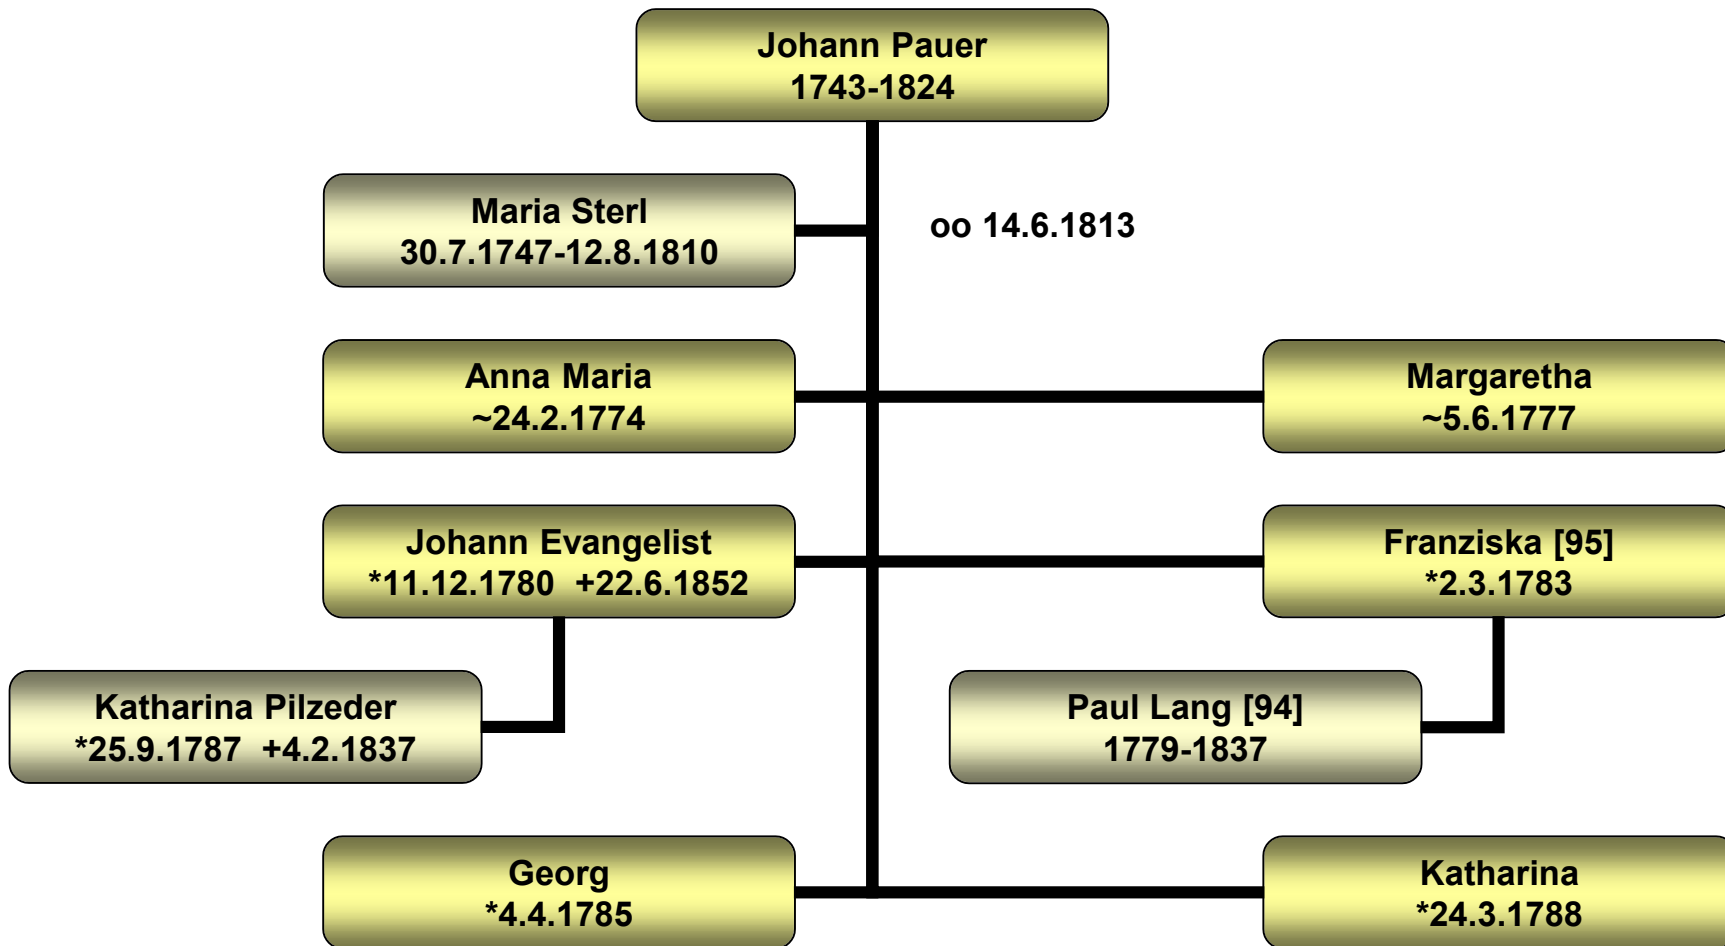

Stammbaum Paul Bauar

Niedernhof

Stammbaum Georg Baur

Niedernhof

Stammbaum Adam Baur

Niedernhof

Stammbaum Joseph Baur

Niedernhof

Stammbaum Michael Pauer

Matzenberg

Stammbaum Johann Pauer

Matzenberg 32

Stammbaum Johann Evangelist Bauer

Matzenberg 69

Stammbaum Johann Baptist Bauer

Matzenberg 32

Stammbaum Johann Evangelist Bauer

Matzenberg 32

Stammbaum Maria Bauer

Matzenberg 32

Maria Bauer
***8.12.1878 +1915**

Ludwig Prügl
***31.12.1880 +14.5.1943**

oo 15.11.1910

Stammbaum Karolina Bauer

Niedernhof 35/2

Stammbaum Georg Bauer

Niedernhof 35/2