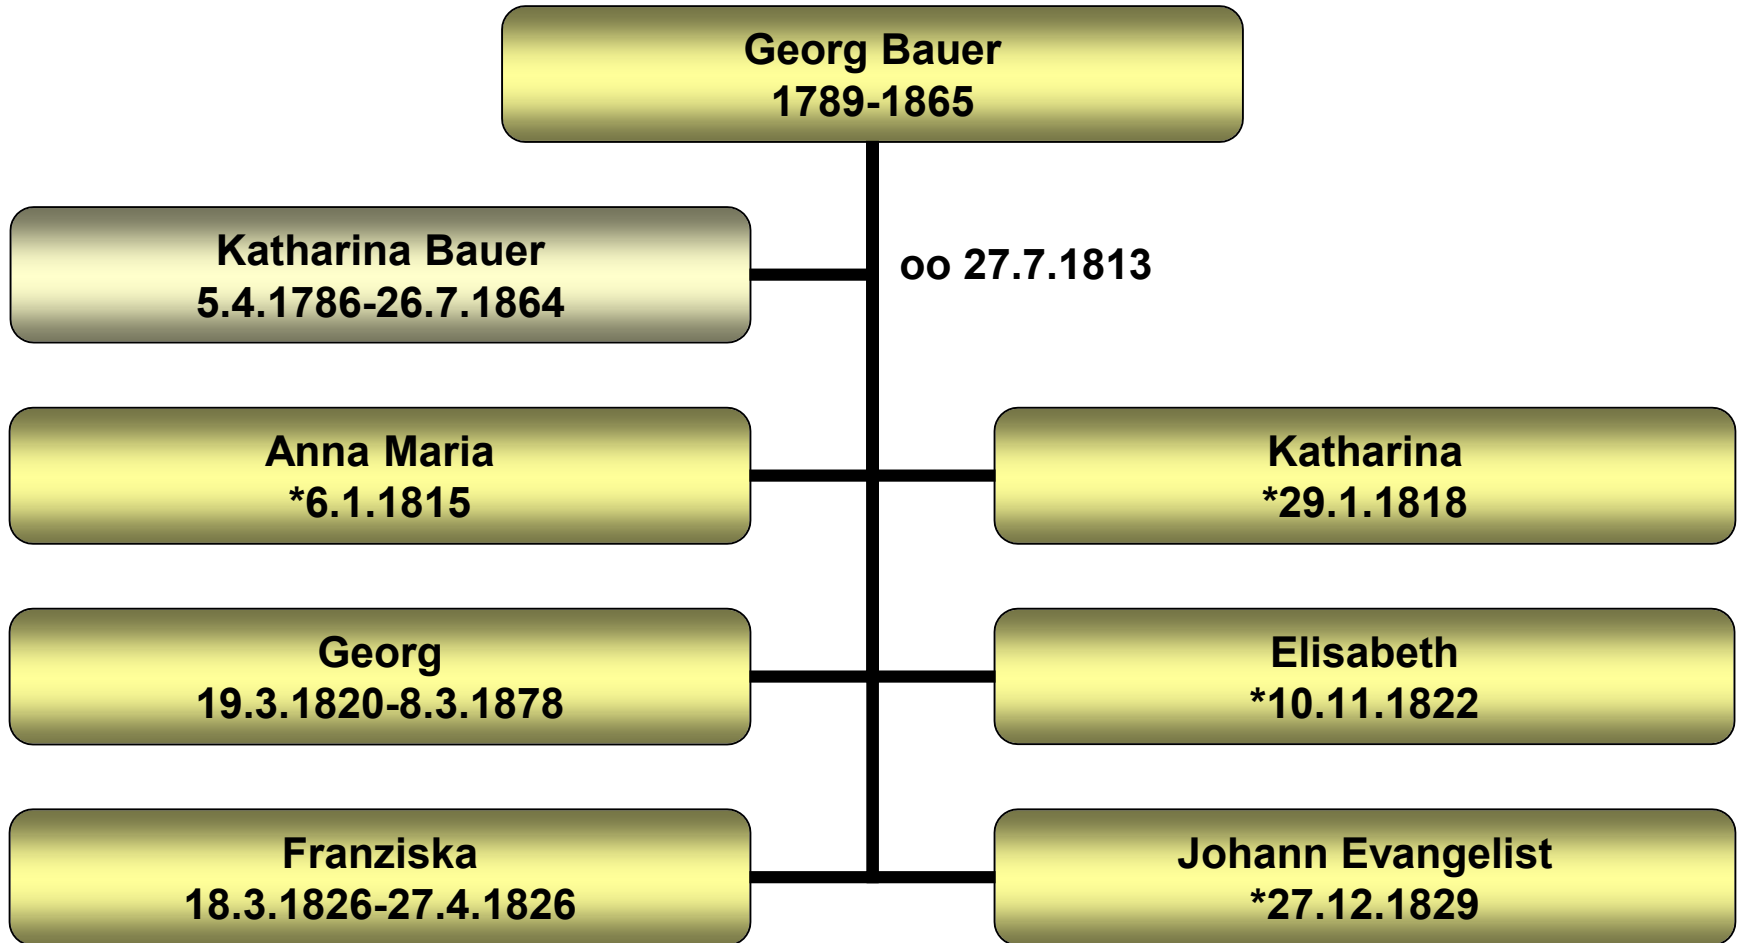

Stammbaum Johann Evangelist Bauer

Matzenberg 32

Stammbaum Maria Bauer

Matzenberg 32

Maria Bauer
***8.12.1878 +1915**

Ludwig Prügl
***31.12.1880 +14.5.1943**

oo 15.11.1910

Stammbaum Karolina Bauer

Glotzing 20 (Damabauer)

Stammbaum Alois Windpassinger

Glotzing 20 (Damabauer)

Stammbaum Georg Paur

Niedernhof

Stammbaum Georg Pauer

Niedernhof

Stammbaum Georg Bauer

Niedernhof 35/2

Stammbaum Georg Bauer

Niedernhof 35/2