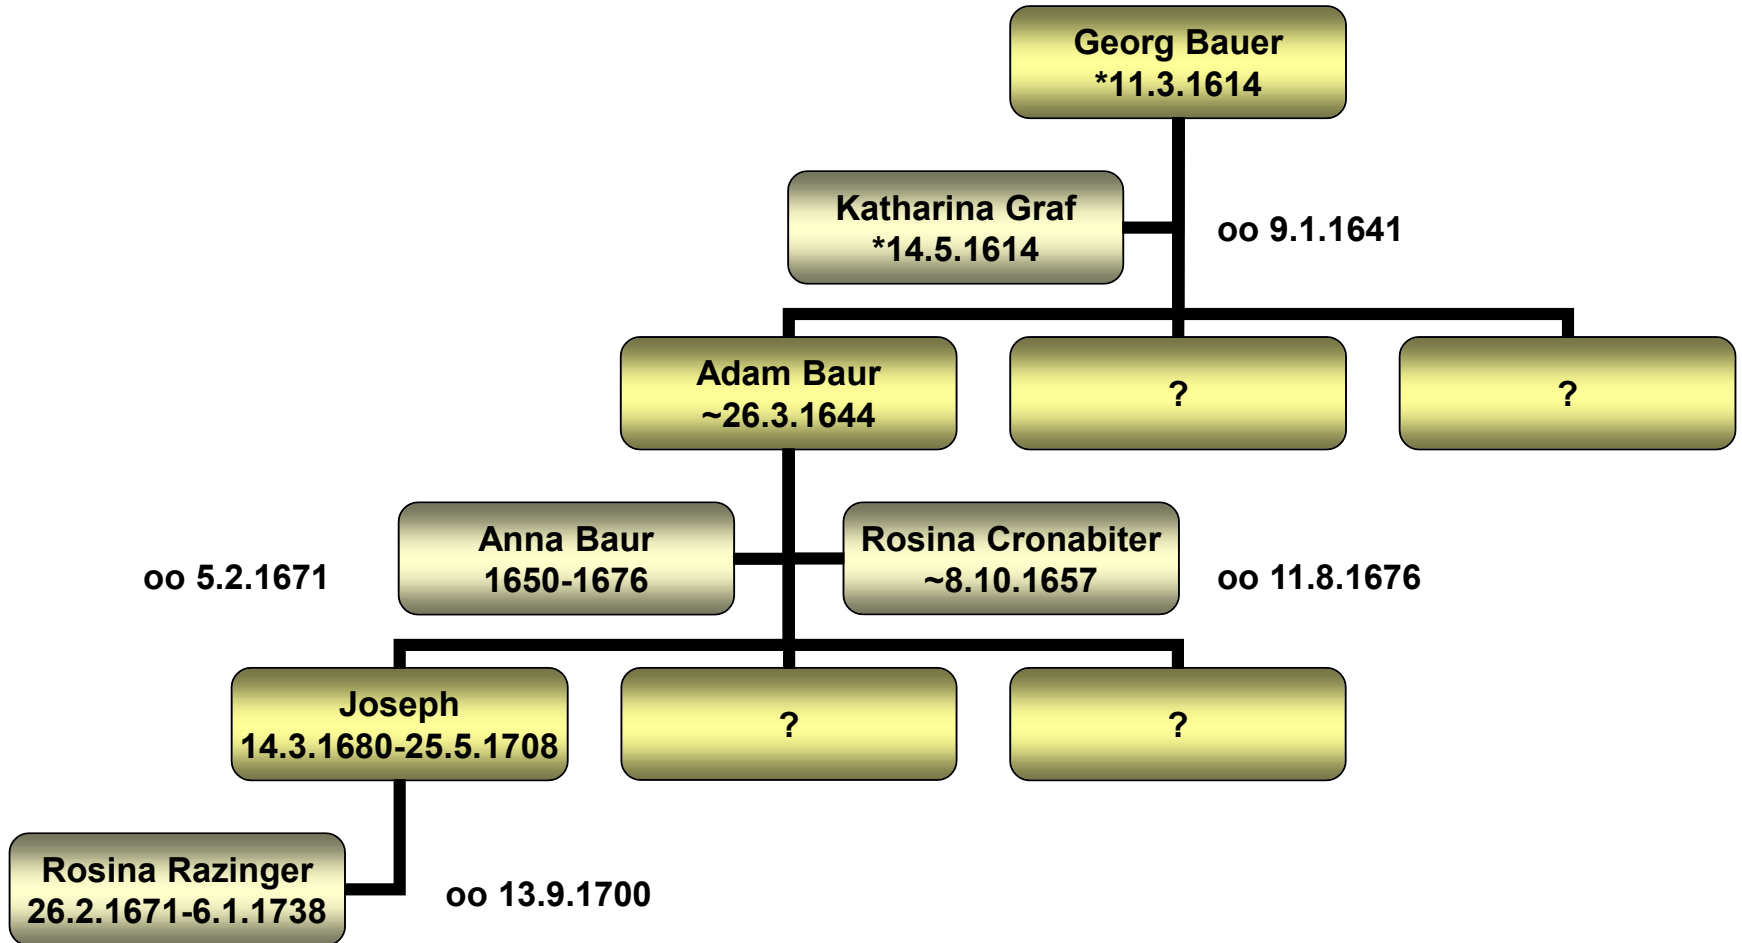

Stammbaum Paul Bauar

Niedernhof

Stammbaum Georg Baur

Niedernhof

Stammbaum Adam Baur

Niedernhof

Stammbaum Joseph Baur

Niedernhof

Stammbaum Michael Pauer

Matzenberg

Stammbaum Johann Pauer

Matzenberg 32

Stammbaum Johann Evangelist Bauer

Matzenberg 69

Stammbaum Johann Baptist Bauer

Matzenberg 32

Stammbaum Johann Evangelist Bauer

Matzenberg 32

Stammbaum Maria Bauer

Matzenberg 32

Maria Bauer
***8.12.1878 +1915**

Ludwig Prügl
***31.12.1880 +14.5.1943**

oo 15.11.1910

Stammbaum Karolina Bauer

Glotzing 20 (Damabauer)

Stammbaum Alois Windpassinger

Glotzing 20 (Damabauer)

Stammbaum Georg Paur

Niedernhof

Stammbaum Georg Pauer

Niedernhof

Stammbaum Georg Bauer