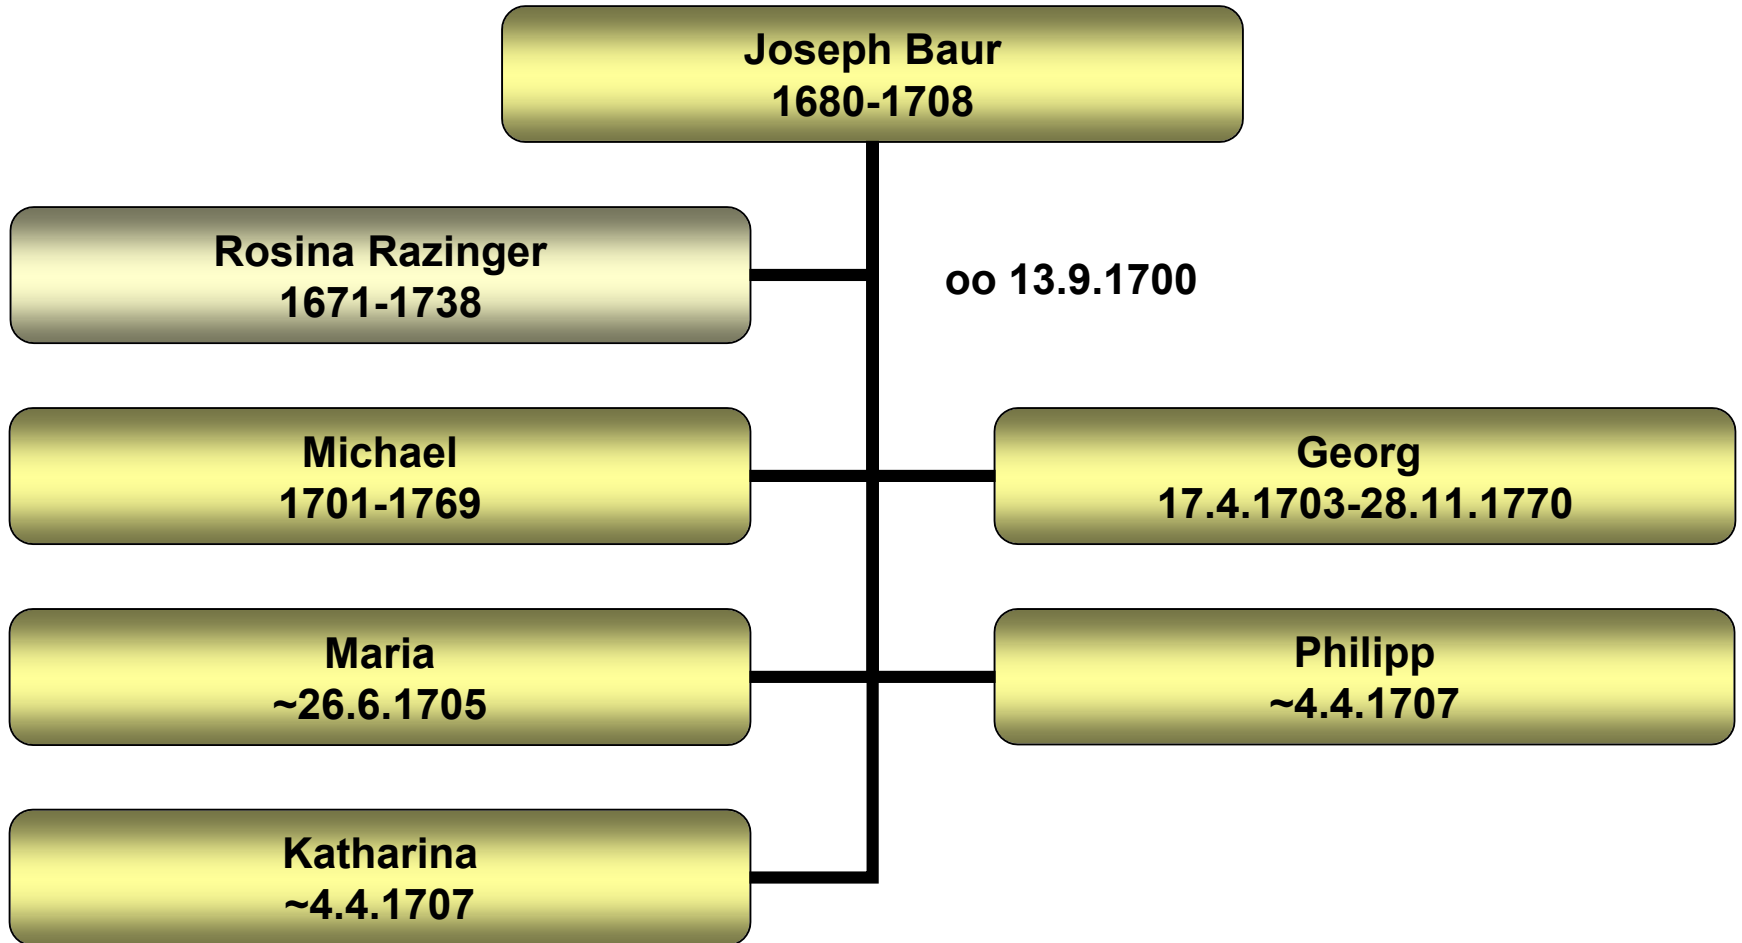

Stammbaum Paul Bauar

Niedernhof

Stammbaum Georg Baur

Niedernhof

Stammbaum Adam Baur

Niedernhof

Stammbaum Joseph Baur

Niedernhof

Stammbaum Michael Pauer

Matzenberg

Stammbaum Johann Pauer

Matzenberg 32

Stammbaum Johann Evangelist Bauer

Matzenberg 69

Stammbaum Johann Baptist Bauer

Matzenberg 32

Stammbaum Johann Evangelist Bauer

Matzenberg 32

Stammbaum Maria Bauer

Matzenberg 32

Maria Bauer
***8.12.1878 +1915**

Ludwig Prügl
***31.12.1880 +14.5.1943**

oo 15.11.1910

Stammbaum Karolina Bauer