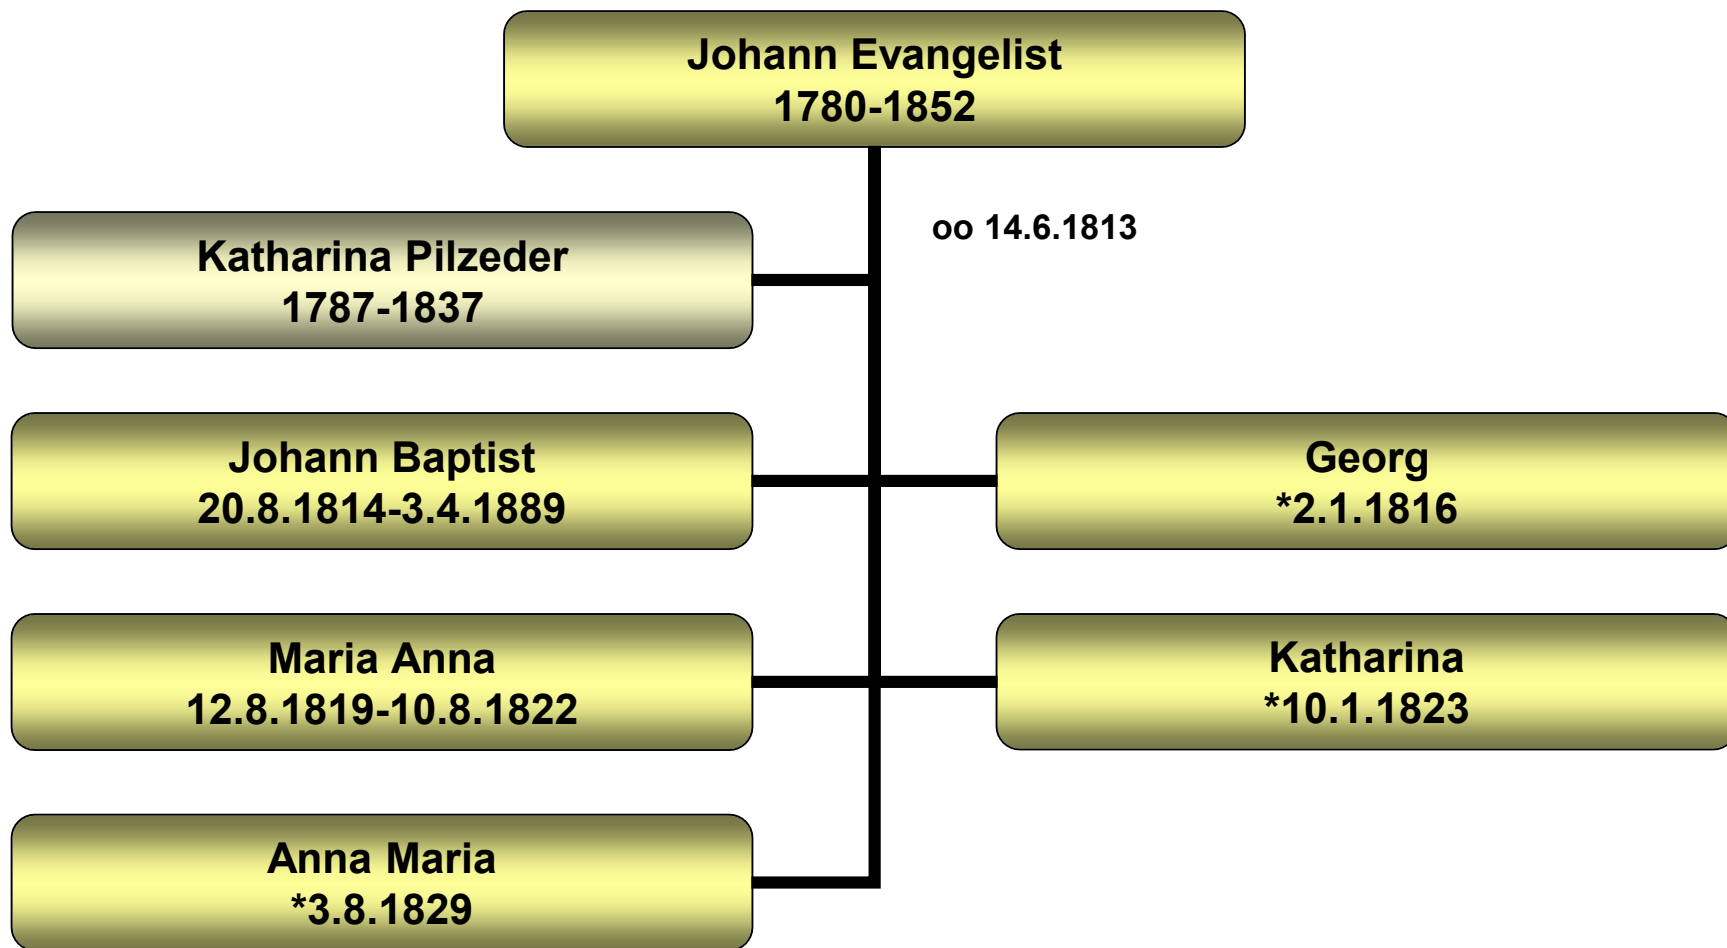

Stammbaum Michael Pauer

Matzenberg

Stammbaum Johann Pauer

Matzenberg 32

Stammbaum Johann Evangelist Bauer

Matzenberg 69

Stammbaum Johann Baptist Bauer

Matzenberg 32

Stammbaum Johann Evangelist Bauer

Matzenberg 32

Stammbaum Maria Bauer

Matzenberg 32

Maria Bauer
***8.12.1878 +1915**

Ludwig Prügl
***31.12.1880 +14.5.1943**

oo 15.11.1910

Stammbaum Karolina Bauer