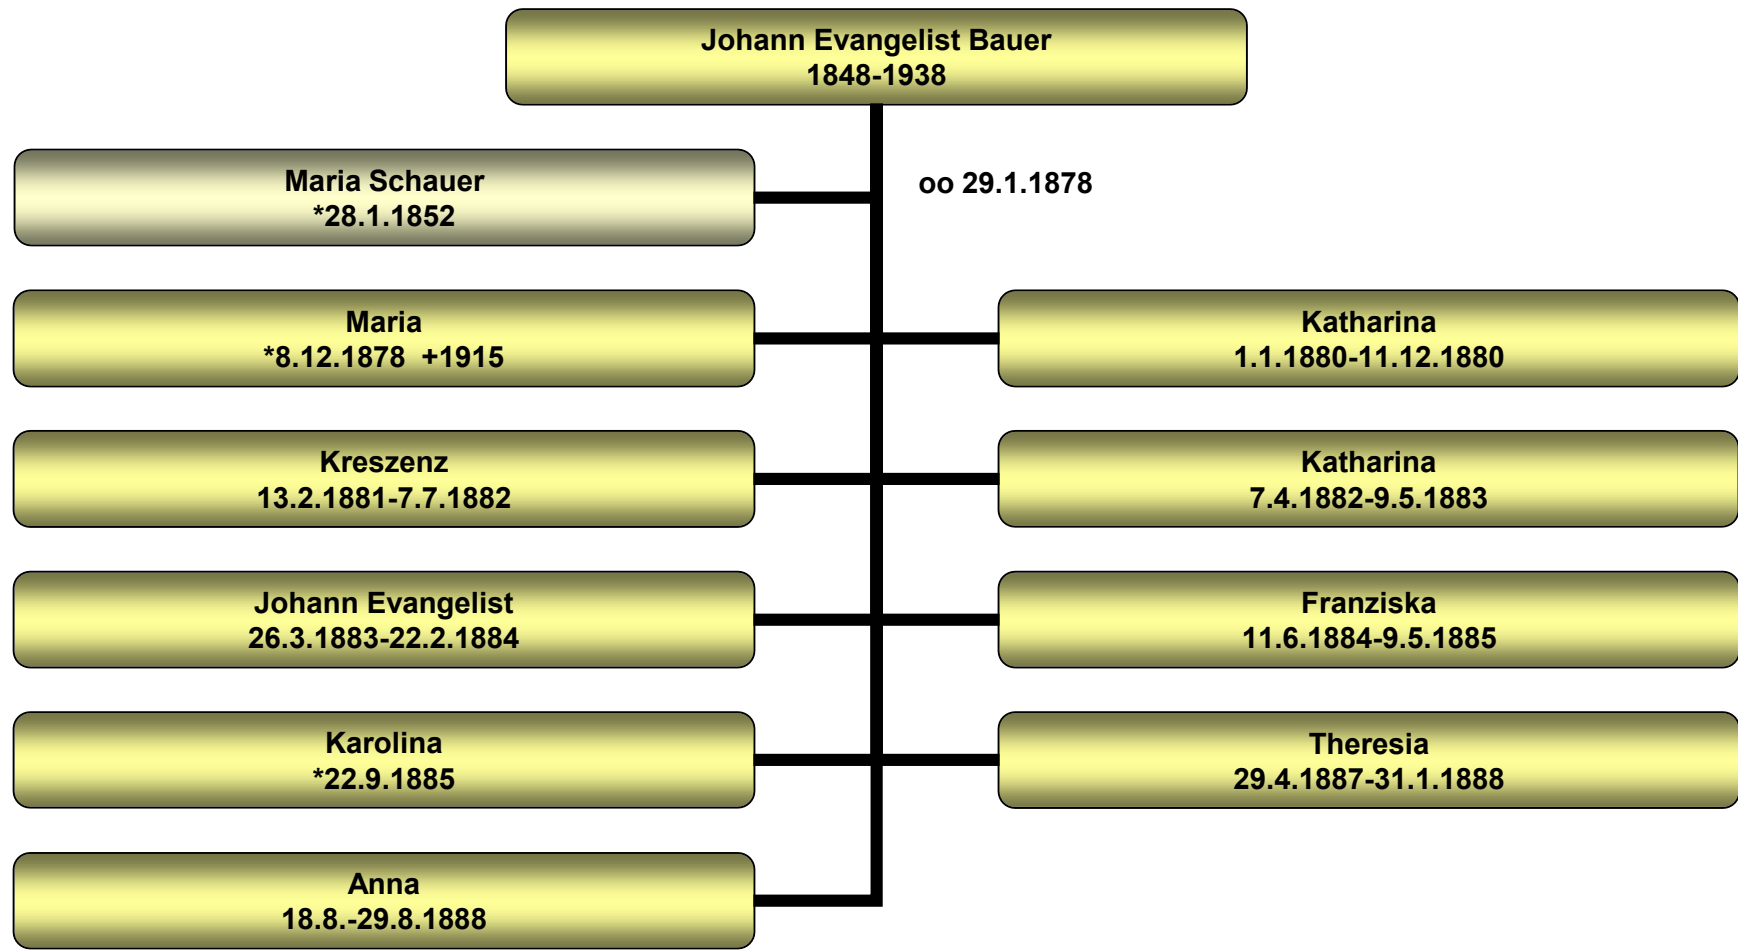

Stammbaum Paul Bauar

Niedernhof

Stammbaum Georg Baur

Niedernhof

Stammbaum Adam Baur

Niedernhof

Stammbaum Joseph Baur

Niedernhof

Stammbaum Michael Pauer

Matzenberg

Stammbaum Johann Pauer

Matzenberg 32

Stammbaum Johann Evangelist Bauer

Matzenberg 69

Stammbaum Johann Baptist Bauer

Matzenberg 32

Stammbaum Johann Evangelist Bauer

Matzenberg 32

Stammbaum Maria Bauer

Matzenberg 32

Maria Bauer
***8.12.1878 +1915**

Ludwig Prügl
***31.12.1880 +14.5.1943**

oo 15.11.1910

Stammbaum Karolina Bauer

Glotzing 20 (Damabauer)

Stammbaum Alois Windpassinger

Glotzing 20 (Damabauer)

Stammbaum Georg Paur

Niedernhof

Stammbaum Georg Pauer

Niedernhof

Stammbaum Georg Bauer