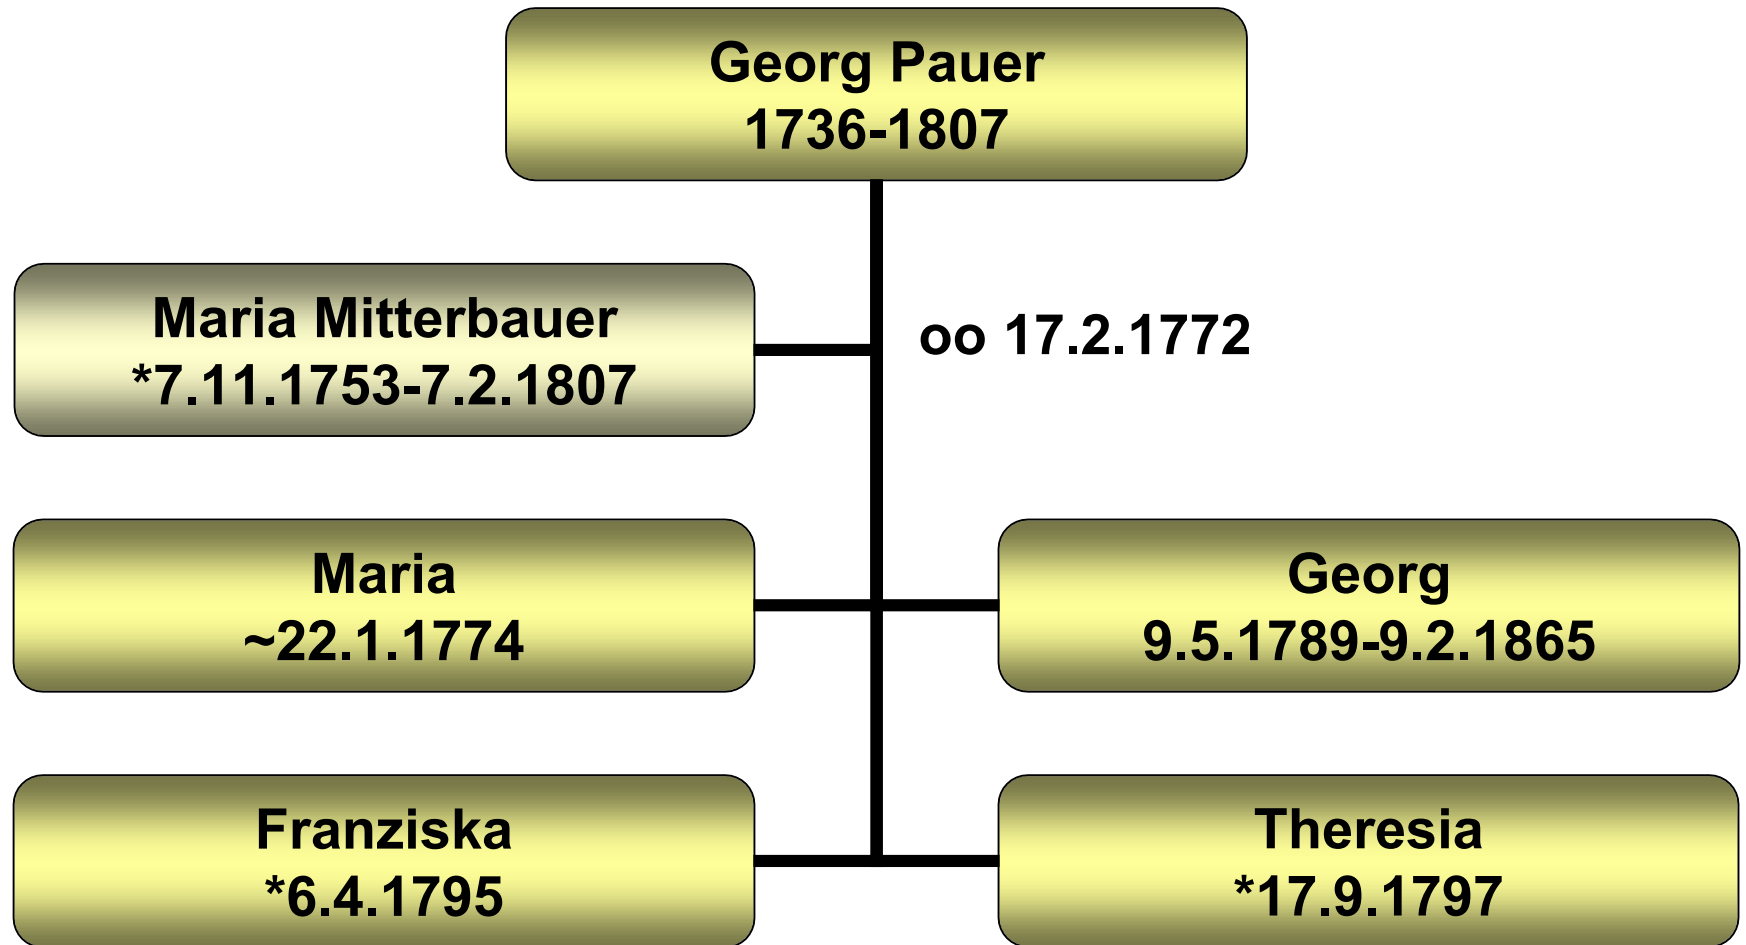

Stammbaum Paul Bauar

Niedernhof

Stammbaum Georg Baur

Niedernhof

Stammbaum Adam Baur

Niedernhof

Stammbaum Joseph Baur

Niedernhof

Stammbaum Johann Evangelist Bauer

Matzenberg 32

Stammbaum Maria Bauer

Matzenberg 32

Maria Bauer
***8.12.1878 +1915**

Ludwig Prügl
***31.12.1880 +14.5.1943**

oo 15.11.1910

Stammbaum Karolina Bauer

Glotzing 20 (Damabauer)

Stammbaum Alois Windpassinger

Glotzing 20 (Damabauer)

Stammbaum Georg Paur

Niedernhof

Stammbaum Georg Pauer

Niedernhof

Stammbaum Georg Bauer

Niedernhof 35/2

Stammbaum Georg Bauer

Niedernhof 35/2