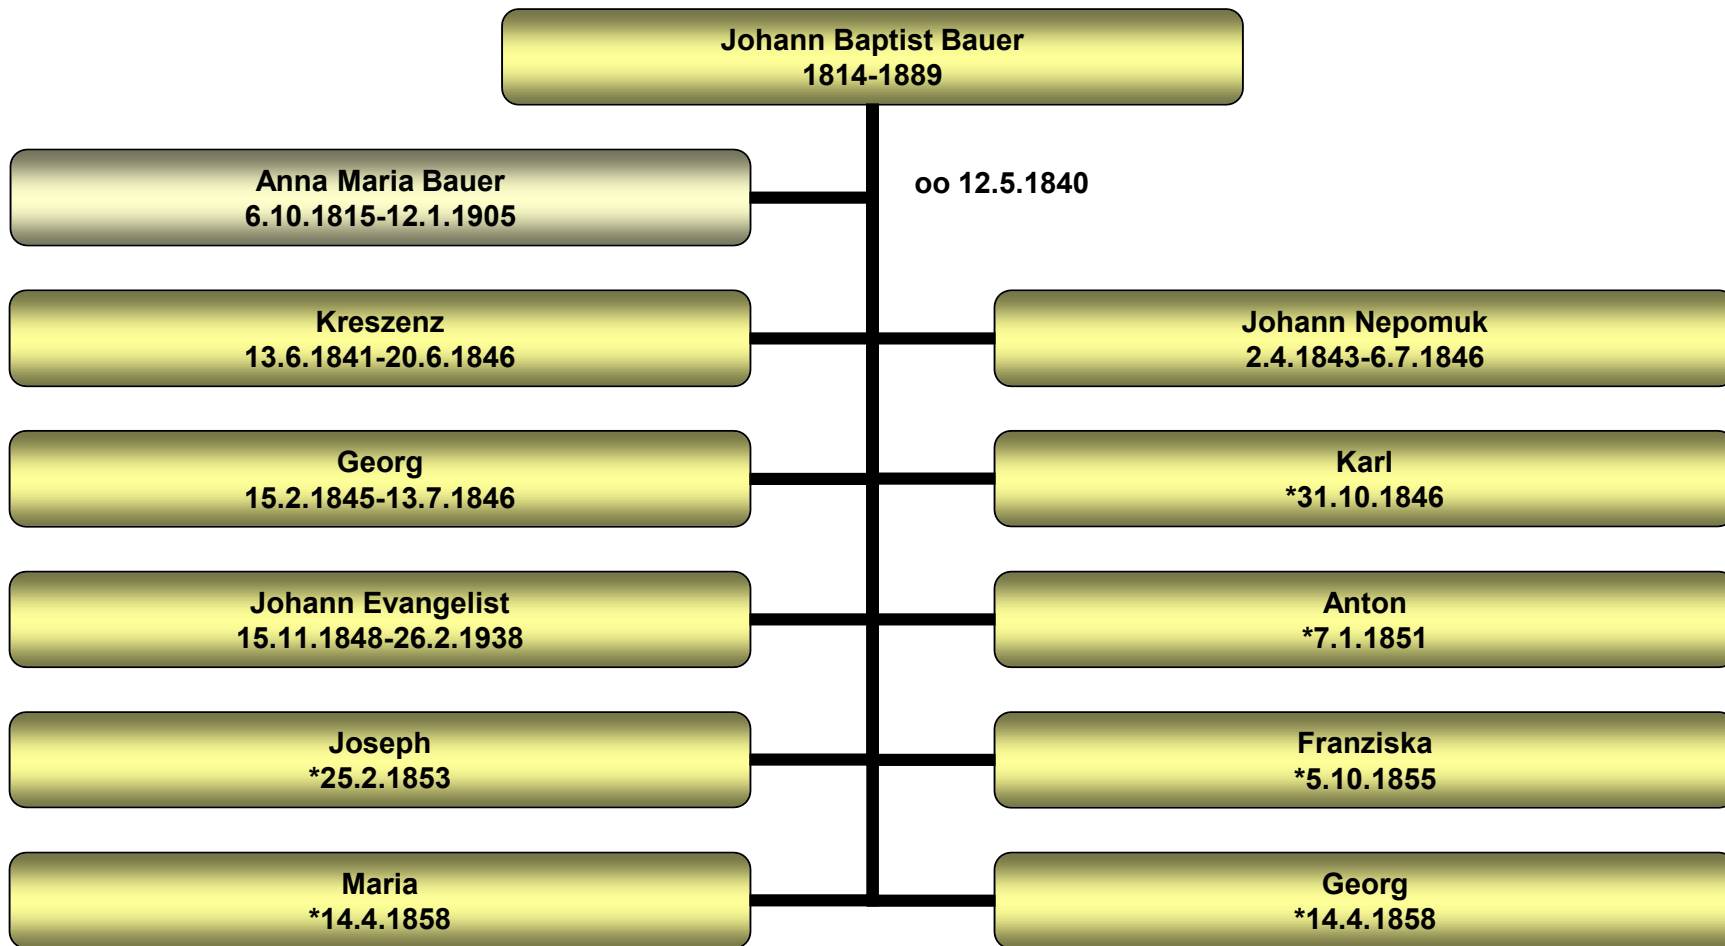

Stammbaum Paul Bauar

Niedernhof

Stammbaum Georg Baur

Niedernhof

Stammbaum Adam Baur

Niedernhof

Stammbaum Joseph Baur

Niedernhof

Stammbaum Michael Pauer

Matzenberg

Stammbaum Johann Pauer

Matzenberg 32

Stammbaum Johann Evangelist Bauer

Matzenberg 69

Stammbaum Johann Baptist Bauer

Matzenberg 32

Stammbaum Johann Evangelist Bauer

Matzenberg 32

Stammbaum Maria Bauer

Matzenberg 32

Maria Bauer
***8.12.1878 +1915**

Ludwig Prügl
***31.12.1880 +14.5.1943**

oo 15.11.1910

Stammbaum Karolina Bauer

Glotzing 20 (Damabauer)

Stammbaum Alois Windpassinger

Glotzing 20 (Damabauer)

Stammbaum Georg Paur

Niedernhof

Stammbaum Georg Pauer

Niedernhof

Stammbaum Georg Bauer