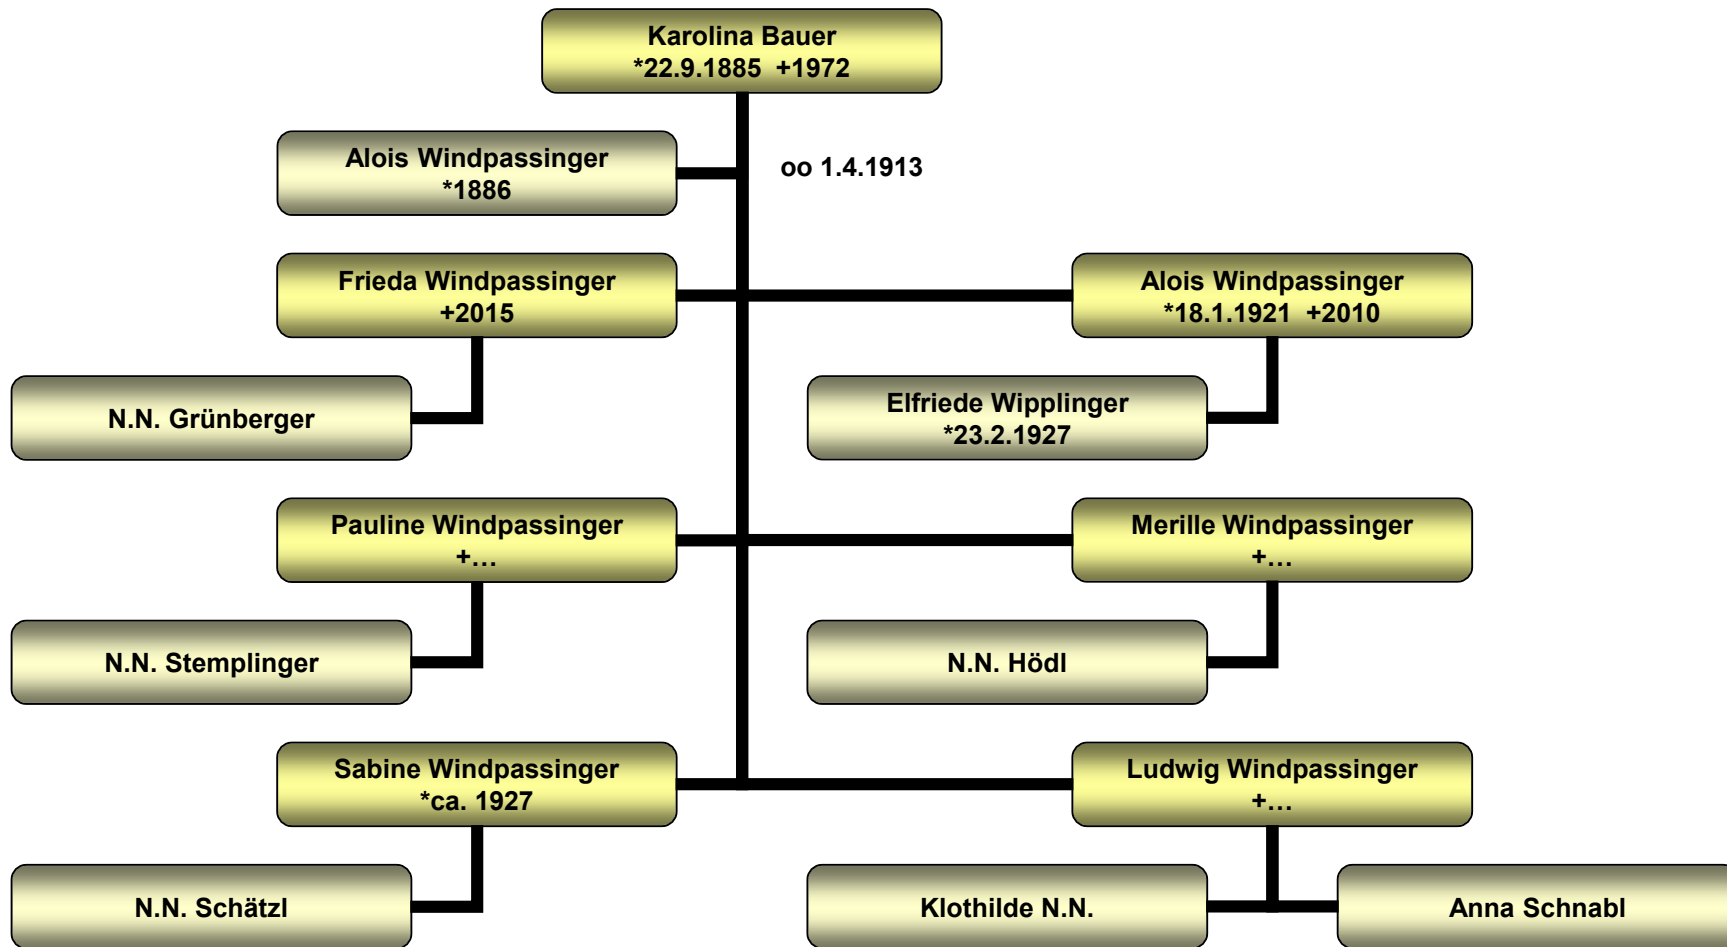

Stammbaum Johann Evangelist Bauer

Matzenberg 32

Stammbaum Maria Bauer

Matzenberg 32

Maria Bauer
***8.12.1878 +1915**

Ludwig Prügl
***31.12.1880 +14.5.1943**

oo 15.11.1910

Stammbaum Karolina Bauer

Glotzing 20 (Damabauer)

Stammbaum Alois Windpassinger

Glotzing 20 (Damabauer)

Stammbaum Georg Paur

Niedernhof

Stammbaum Georg Pauer

Niedernhof

Stammbaum Georg Bauer