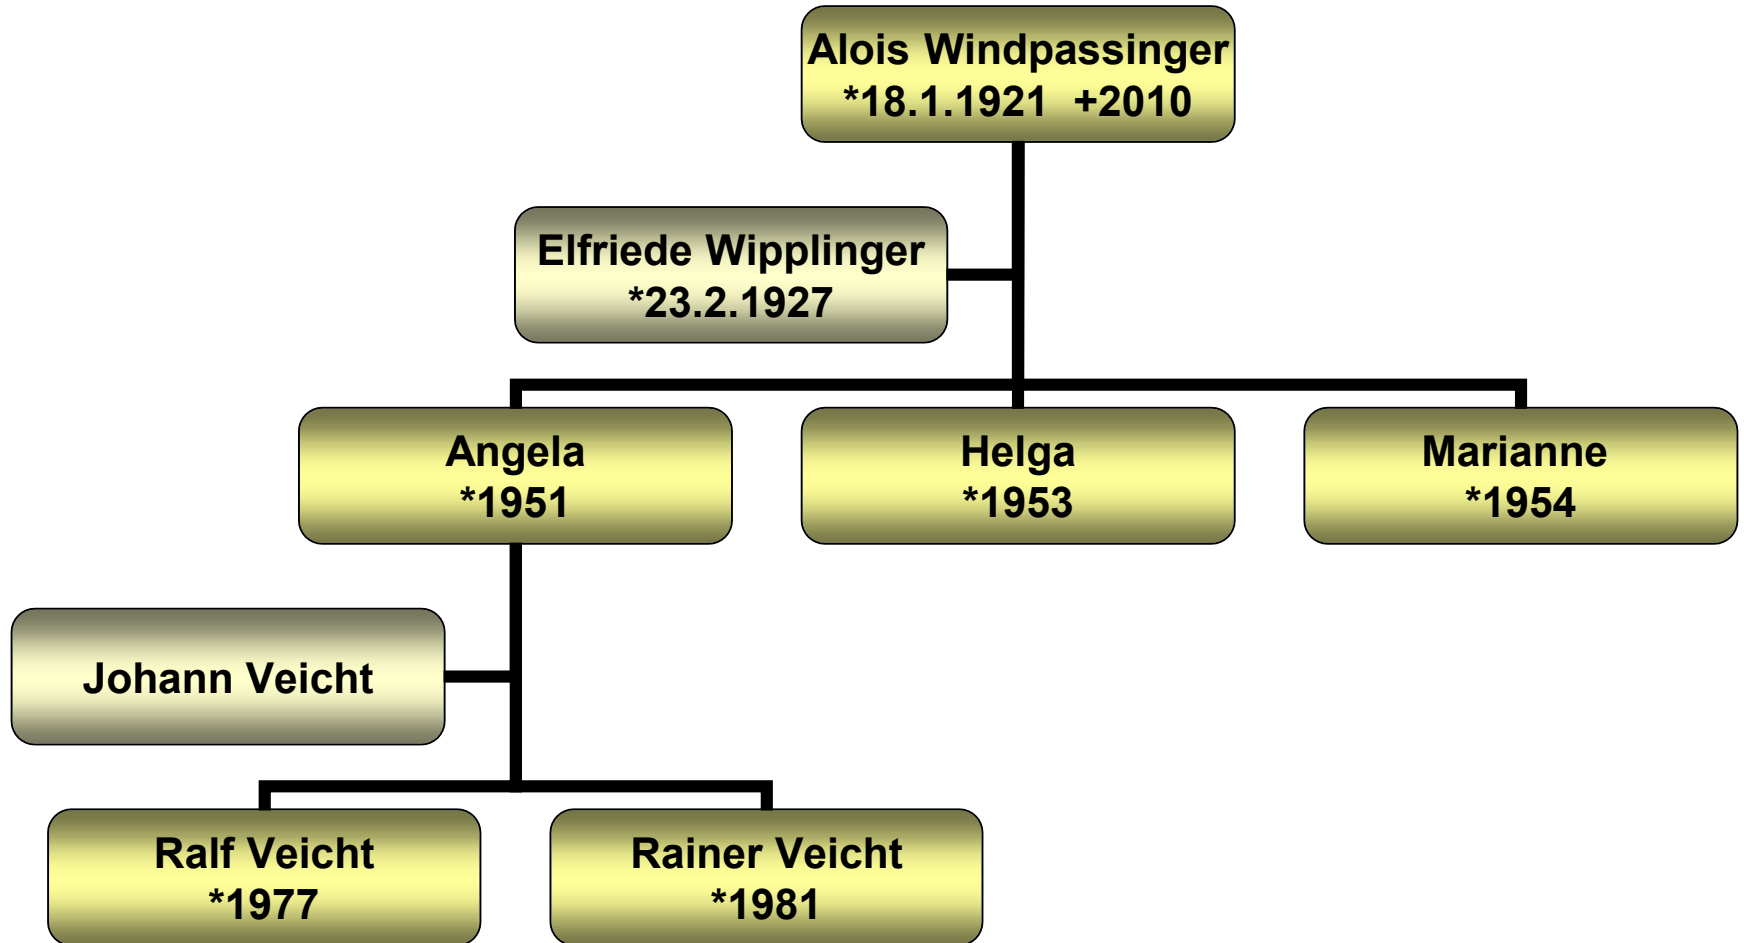

Stammbaum Paul Bauar

Niedernhof

Stammbaum Georg Baur

Niedernhof

Stammbaum Adam Baur

Niedernhof

Stammbaum Joseph Baur

Niedernhof

Stammbaum Johann Evangelist Bauer

Matzenberg 32

Stammbaum Maria Bauer

Matzenberg 32

Maria Bauer
***8.12.1878 +1915**

Ludwig Prügl
***31.12.1880 +14.5.1943**

oo 15.11.1910

Stammbaum Karolina Bauer

Glotzing 20 (Damabauer)

Stammbaum Alois Windpassinger

Glotzing 20 (Damabauer)

Stammbaum Georg Paur

Niedernhof

Stammbaum Georg Pauer

Niedernhof

Stammbaum Georg Bauer

Niedernhof 35/2

Stammbaum Georg Bauer

Niedernhof 35/2