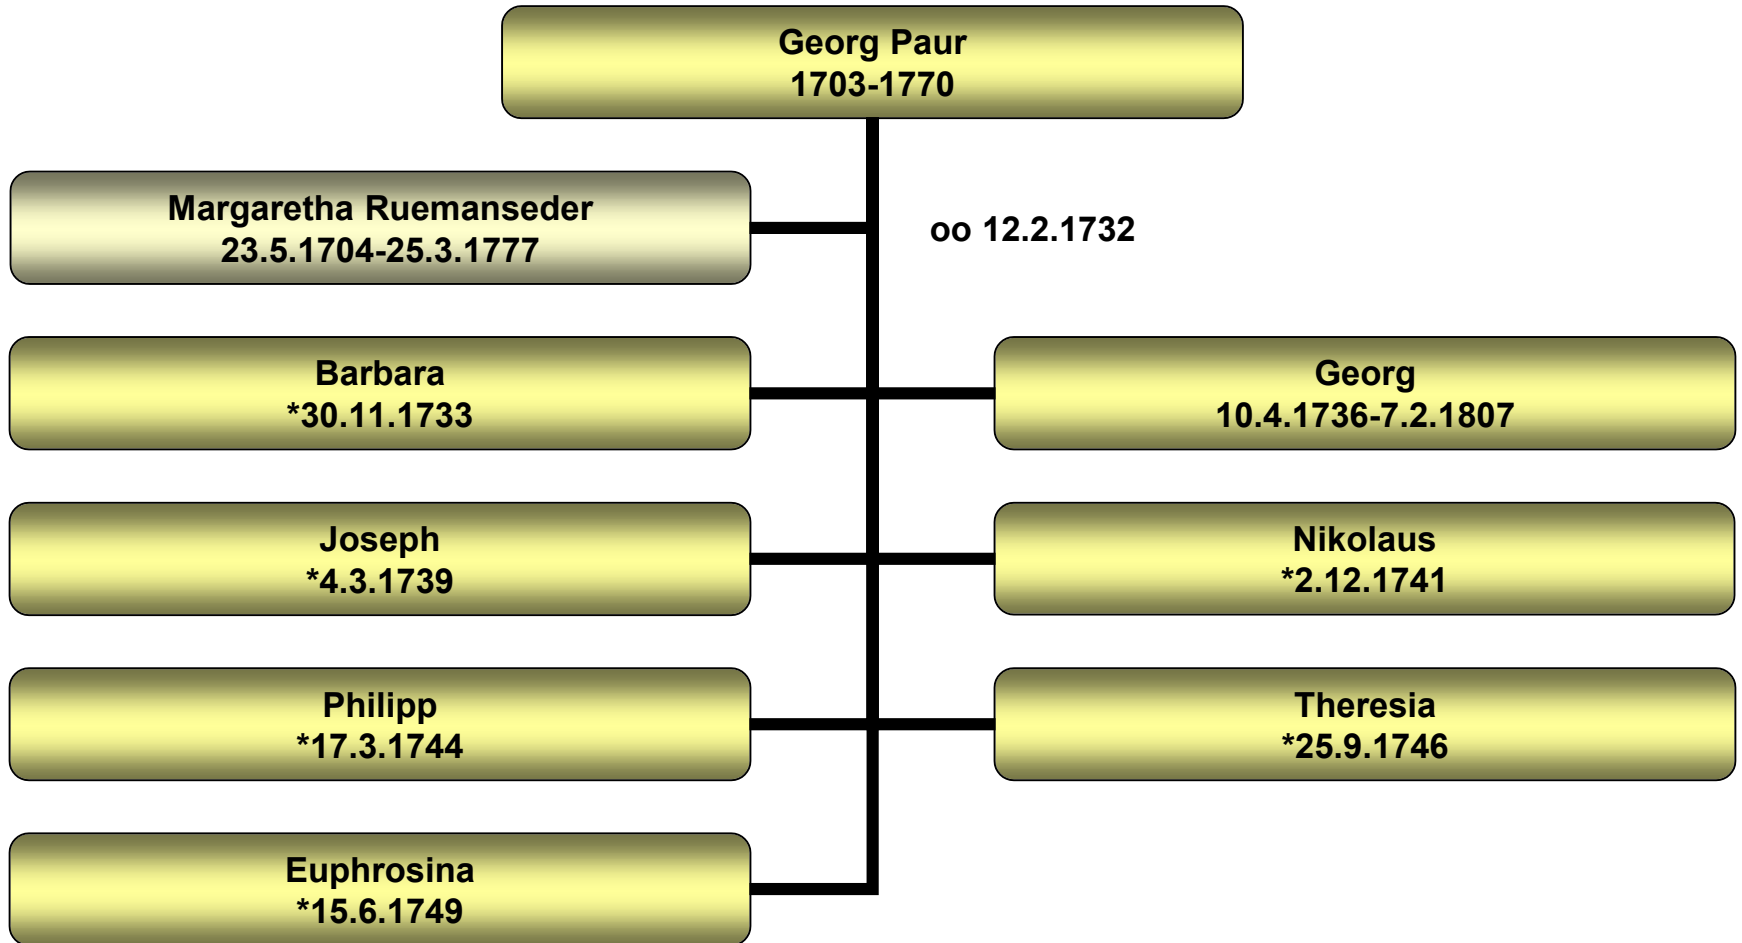

Stammbaum Paul Bauar

Niedernhof

Stammbaum Georg Baur

Niedernhof

Stammbaum Adam Baur

Niedernhof

Stammbaum Joseph Baur

Niedernhof

Stammbaum Johann Evangelist Bauer

Matzenberg 32

Stammbaum Maria Bauer

Matzenberg 32

Maria Bauer
***8.12.1878 +1915**

Ludwig Prügl
***31.12.1880 +14.5.1943**

oo 15.11.1910

Stammbaum Karolina Bauer

Glotzing 20 (Damabauer)

Stammbaum Alois Windpassinger

Glotzing 20 (Damabauer)

Stammbaum Georg Paur

Niedernhof

Stammbaum Georg Pauer

Niedernhof

Stammbaum Georg Bauer

Niedernhof 35/2

Stammbaum Georg Bauer

Niedernhof 35/2