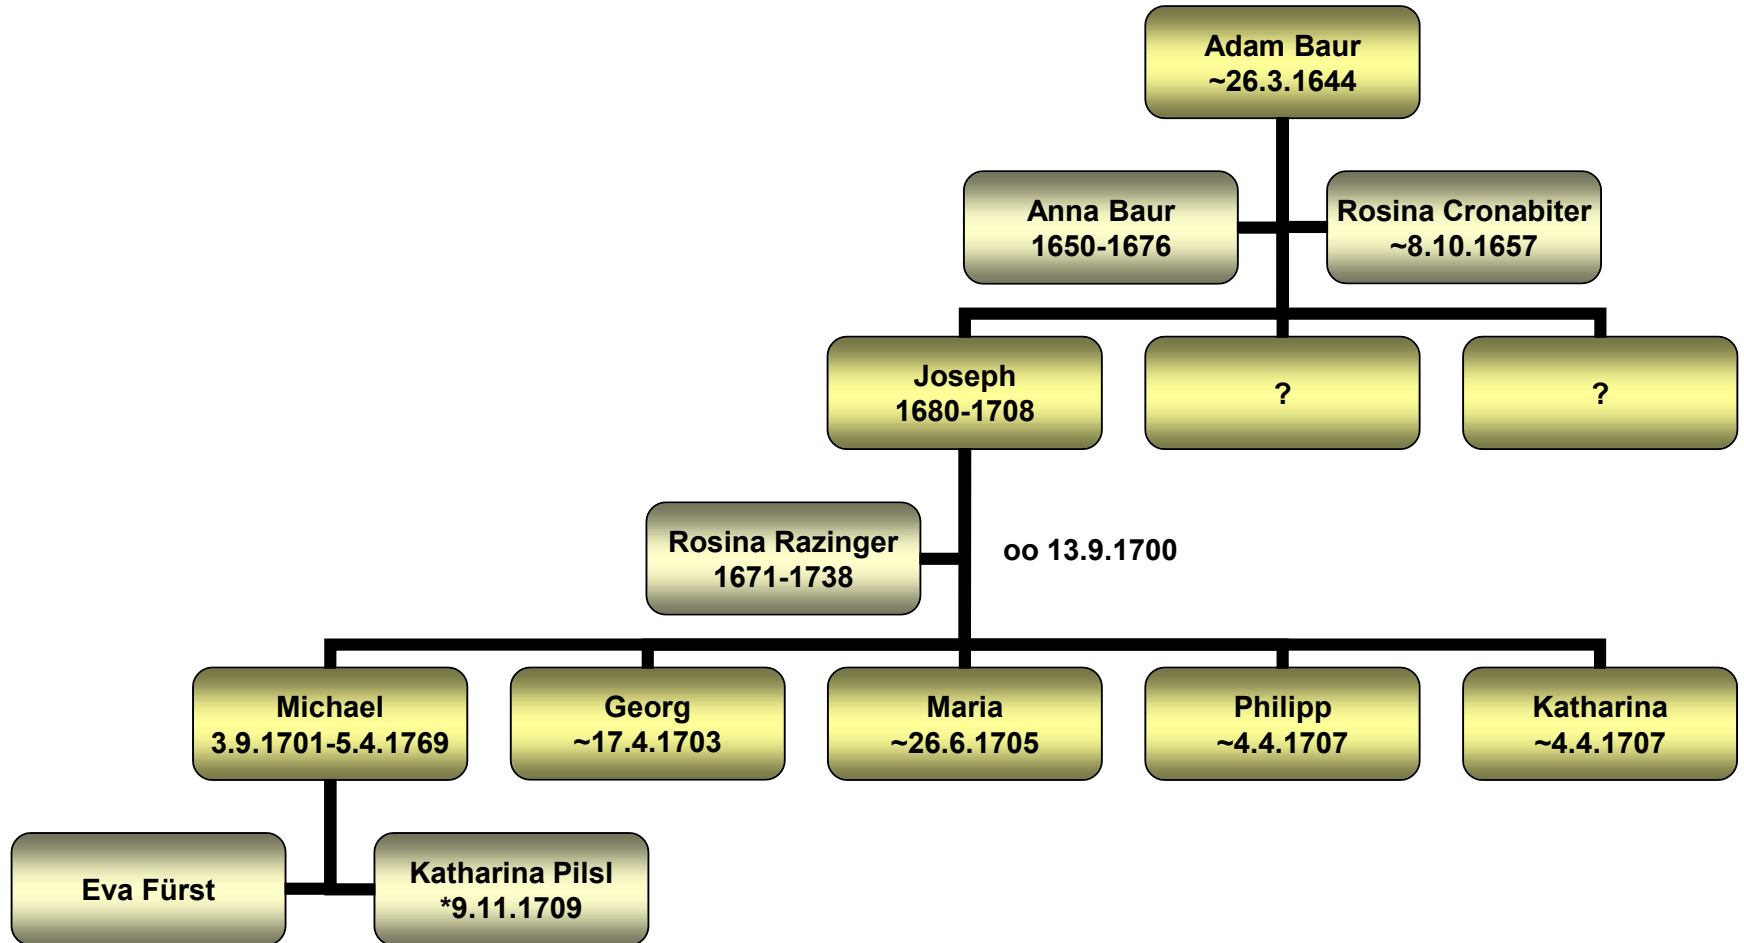

Stammbaum Paul Bauar

Niedernhof

Stammbaum Georg Baur

Niedernhof

Stammbaum Adam Baur

Niedernhof

Stammbaum Joseph Baur

Niedernhof

Stammbaum Michael Pauer

Matzenberg

Stammbaum Johann Pauer

Matzenberg 32

Stammbaum Johann Evangelist Bauer

Matzenberg 69

Stammbaum Johann Baptist Bauer

Matzenberg 32

Stammbaum Johann Evangelist Bauer

Matzenberg 32

Stammbaum Maria Bauer

Matzenberg 32

Maria Bauer
***8.12.1878 +1915**

Ludwig Prügl
***31.12.1880 +14.5.1943**

oo 15.11.1910

Stammbaum Karolina Bauer