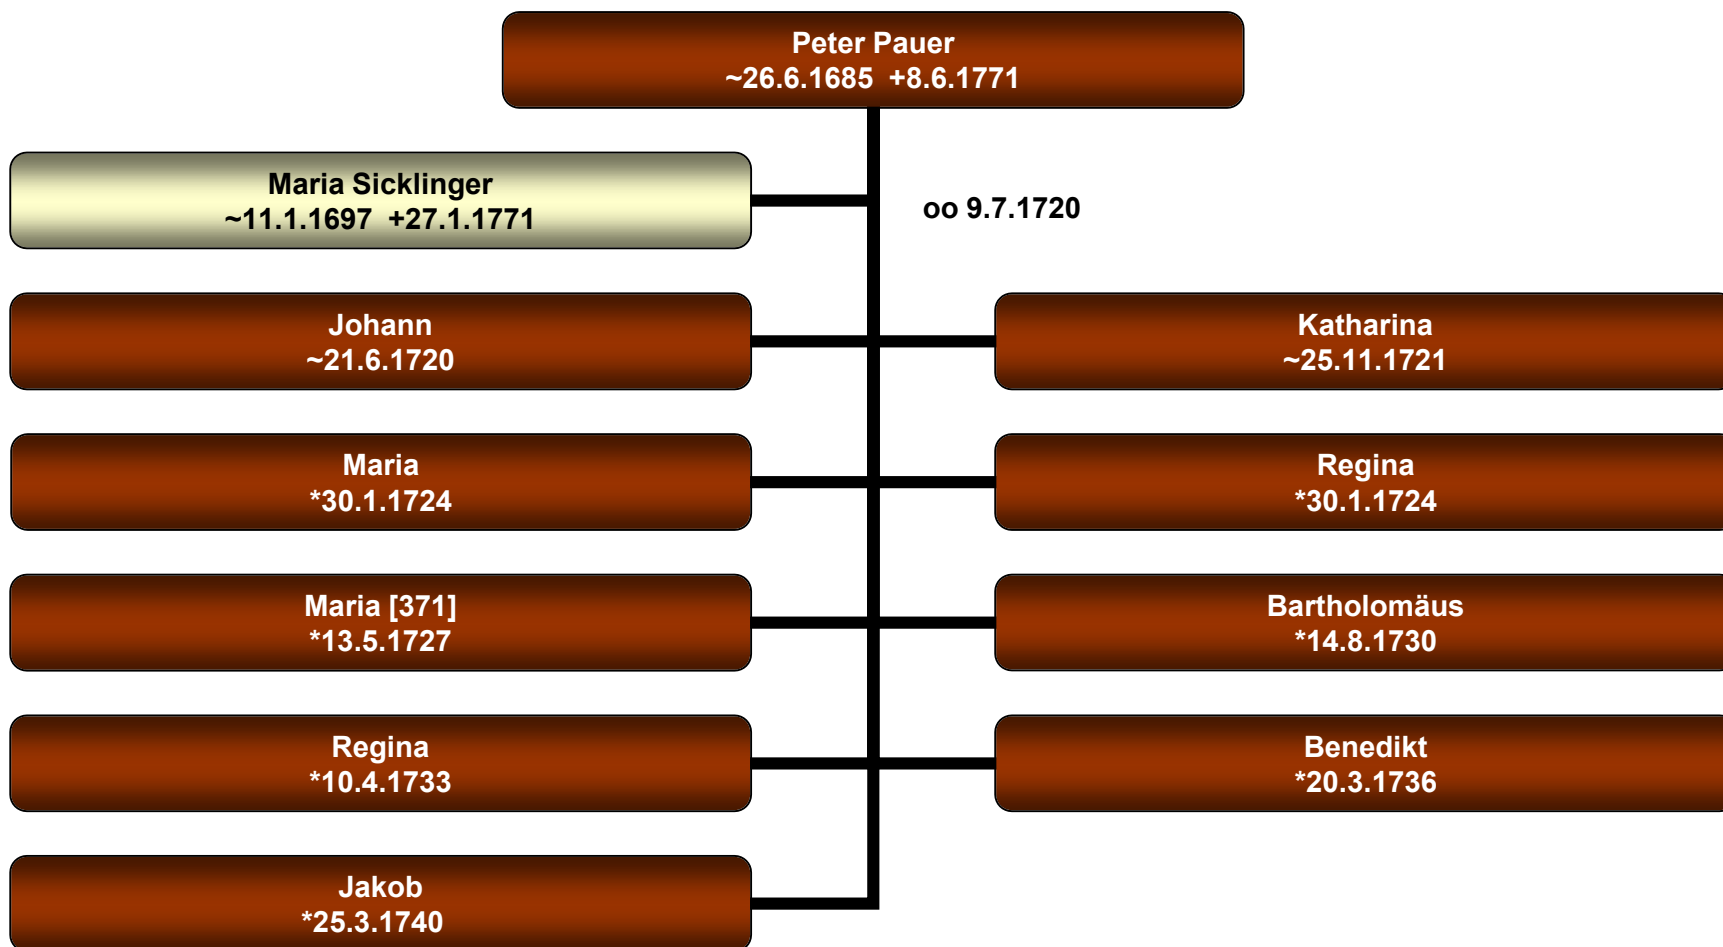

Stammbaum Johann Baur

Rackling

Stammbaum Ägidius Baur

Rackling

Stammbaum Johann Pauer

Rackling

Stammbaum Peter Pauer

Rackling

Stammbaum Jakob Baur

Rackling

Jakob Baur
***25.3.1740**

Elisabeth Fesl

oo **29.4.1765**

?

?

?