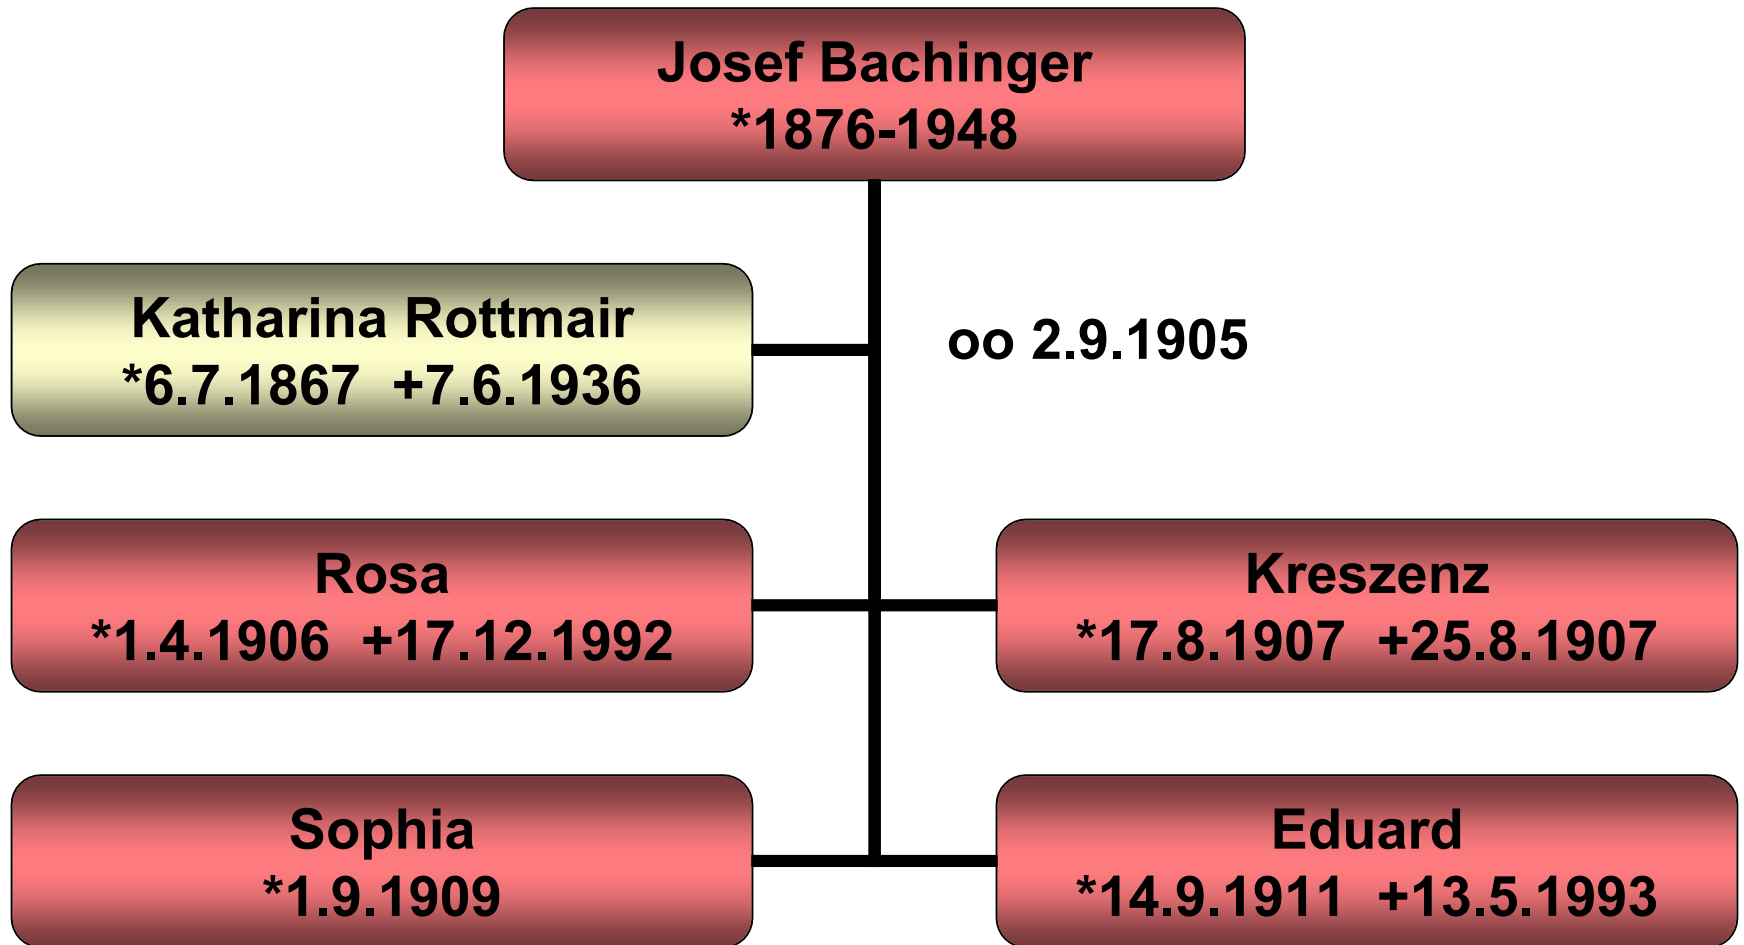

Stammbaum Melchior Pachinger

Walpertskirchen

Stammbaum Joseph Bachinger

Flitzing 16 (Badermann)

Stammbaum Gottlieb Pachinger

Weißling 5 (Steirer)

Gottlieb Pachinger
1779-1824

Eva Eisinger

oo ungef. 1775

Anna Maria
*5.11.1779 +3.4.1853

Anton
*5.11.1779 +1.10.1824

Therese
+23.10.1832

Georg
*8.9.1787 +28.10.1859

Stammbaum Anna Maria Pachinger

Weißling 11 (Scherti)

Stammbaum Anton Bachinger

Weißling 3 (Hühnmann)

Stammbaum Georg Bachinger

Neustift

Stammbaum Matthias Bachinger

Ampermoching 11 (Weiherbauer)

Stammbaum Benno Bachinger

Ampermoching 37 (Jägermann)

Stammbaum Josef Bachinger

Ampermoching 14 (Weiherbauer)

Stammbaum Thomas Bachinger

Weißling 3 (Hühnmann)

Stammbaum Korbinian Bachinger

Weißling 3 (Hühnmann)

Stammbaum Georg Bachinger

Amperpettenbach 5 (Hüthaus)

Stammbaum Josef Bachinger