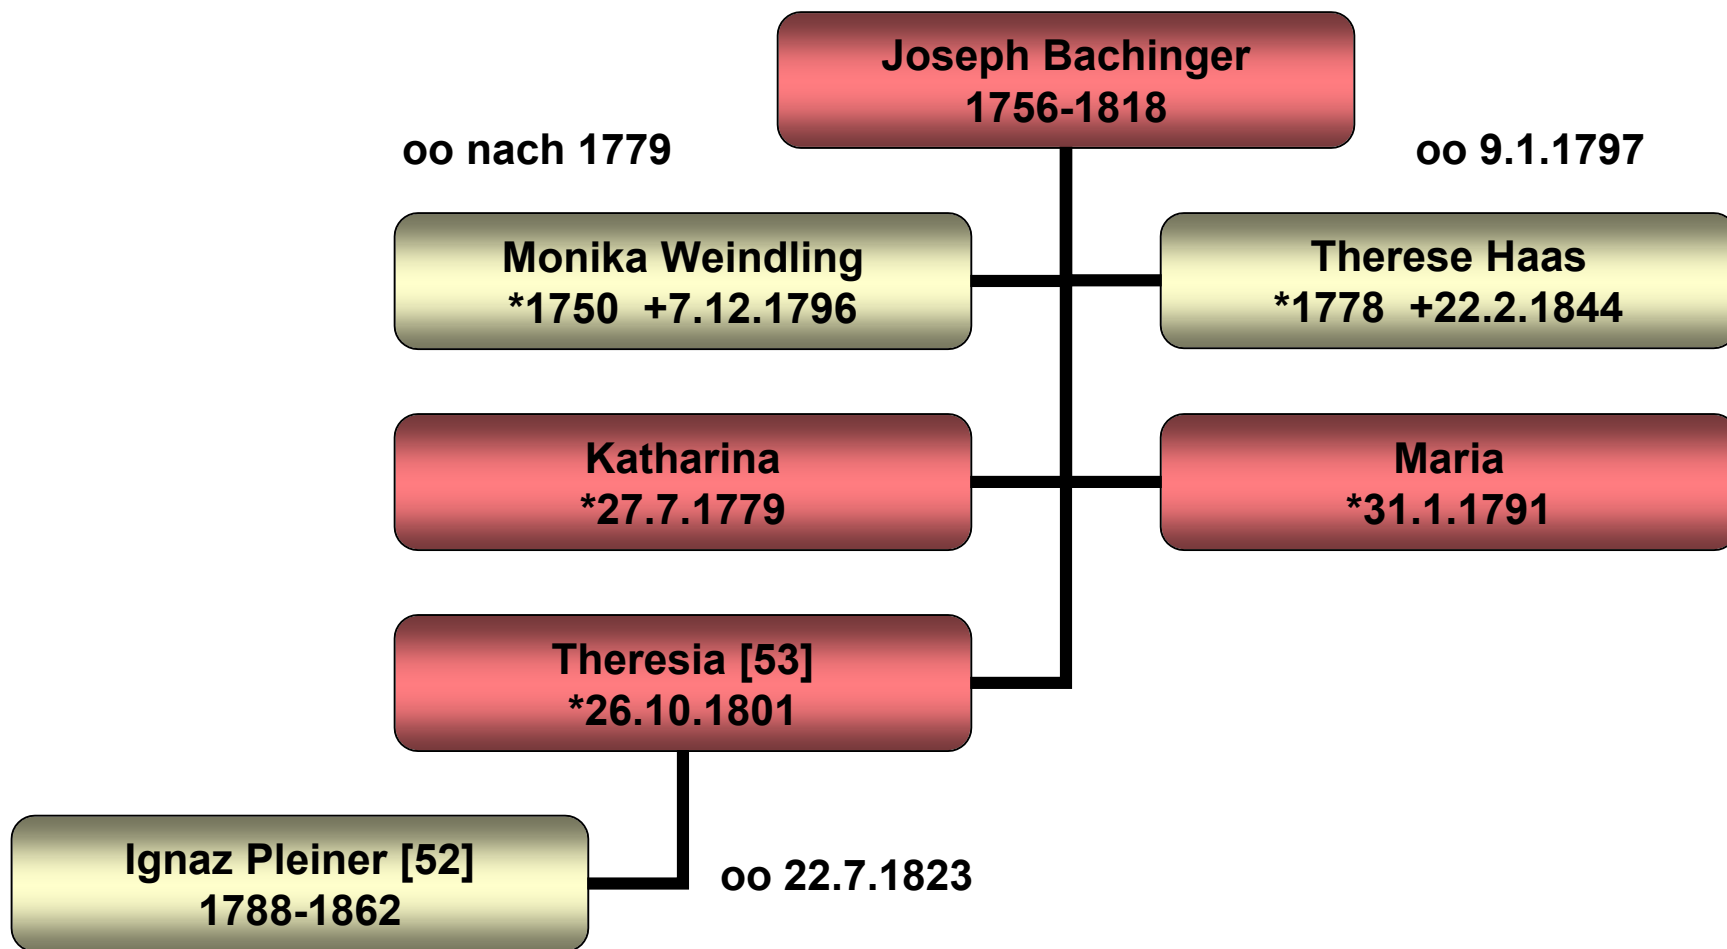

Stammbaum Melchior Pachinger

Walpertskirchen

Stammbaum Joseph Bachinger

Flitzing 16 (Badermann)

Stammbaum Gottlieb Pachinger

Weißling 5 (Steirer)

Gottlieb Pachinger
1779-1824

Eva Eisinger

oo ungef. 1775

Anna Maria
*5.11.1779 +3.4.1853

Anton
*5.11.1779 +1.10.1824

Therese
+23.10.1832

Georg
*8.9.1787 +28.10.1859

Stammbaum Anna Maria Pachinger

Weißling 11 (Scherti)

Stammbaum Anton Bachinger

Weißling 3 (Hühnmann)

Stammbaum Georg Bachinger

Neustift

Stammbaum Matthias Bachinger

Ampermoching 11 (Weiherbauer)

Stammbaum Benno Bachinger

Ampermoching 37 (Jägermann)

Stammbaum Josef Bachinger

Ampermoching 14 (Weiherbauer)

Stammbaum Thomas Bachinger

Weißling 3 (Hühnmann)

Stammbaum Korbinian Bachinger

Weißling 3 (Hühnmann)

Stammbaum Georg Bachinger

Amperpettenbach 5 (Hüthaus)

Stammbaum Josef Bachinger