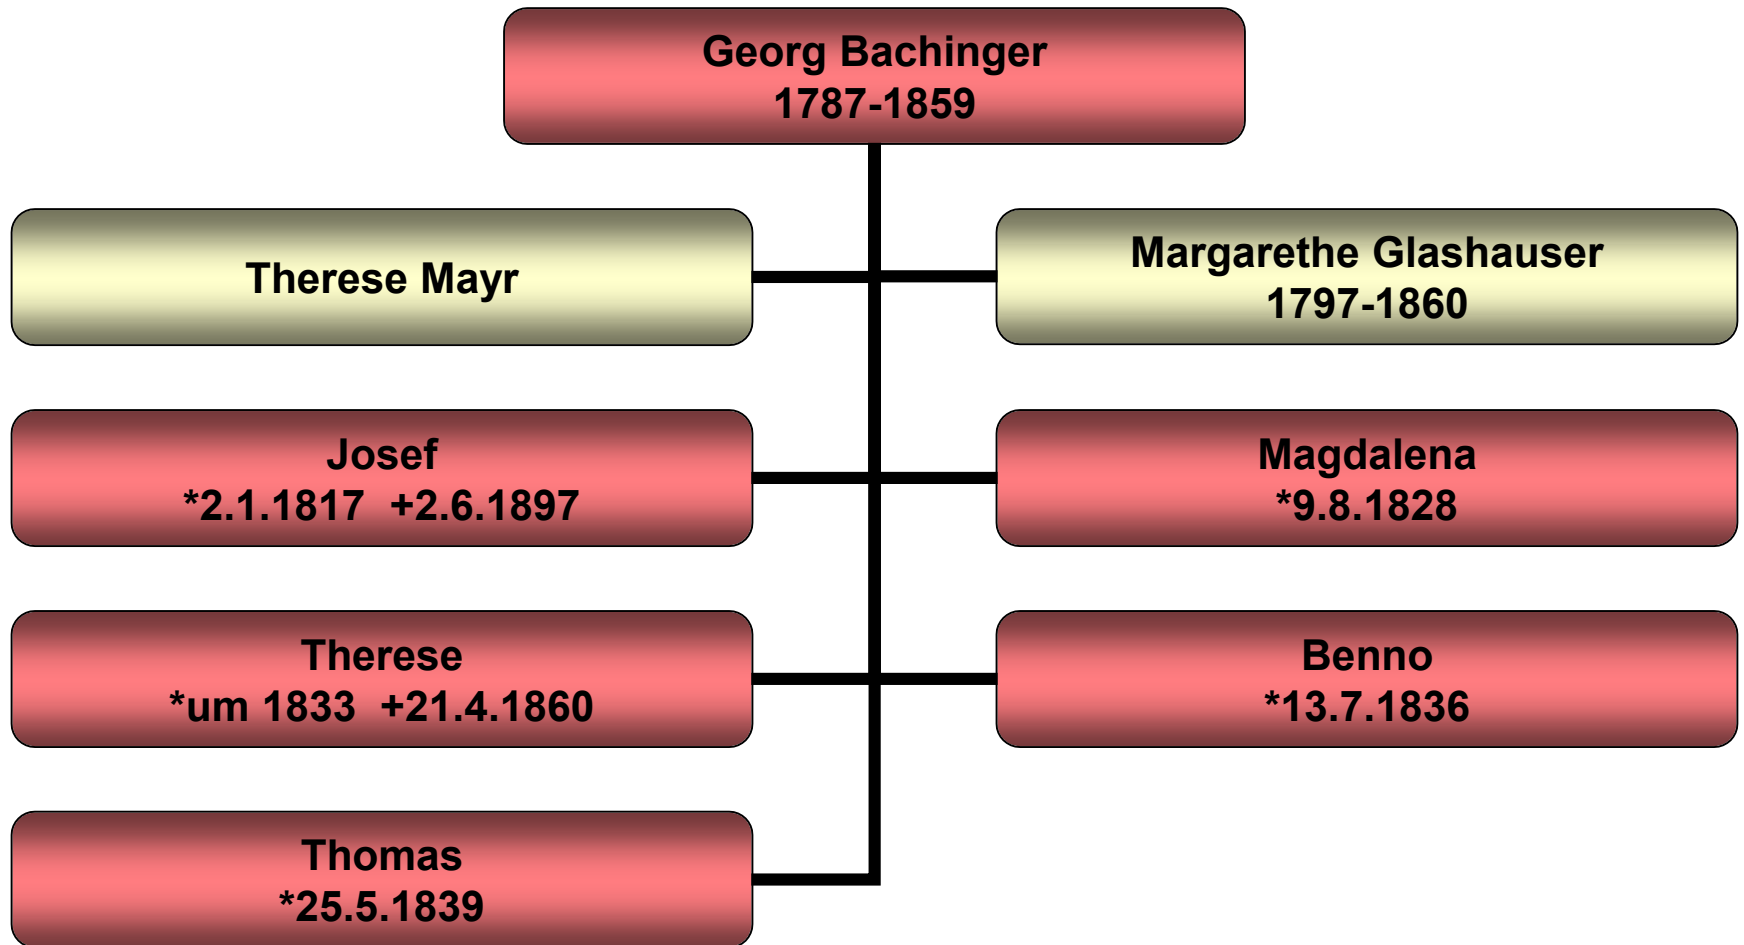

Stammbaum Melchior Pachinger

Walpertskirchen

Stammbaum Joseph Bachinger

Flitzing 16 (Badermann)

Stammbaum Gottlieb Pachinger

Weißling 5 (Steirer)

Gottlieb Pachinger
1779-1824

Eva Eisinger

oo ungef. 1775

Anna Maria
*5.11.1779 +3.4.1853

Anton
*5.11.1779 +1.10.1824

Therese
+23.10.1832

Georg
*8.9.1787 +28.10.1859

Stammbaum Anna Maria Pachinger

Weißling 11 (Scherti)

Stammbaum Anton Bachinger

Weißling 3 (Hühnmann)

Stammbaum Georg Bachinger

Neustift

Stammbaum Matthias Bachinger

Ampermoching 11 (Weiherbauer)

Stammbaum Benno Bachinger

Ampermoching 37 (Jägermann)

Stammbaum Josef Bachinger

Ampermoching 14 (Weiherbauer)

Stammbaum Thomas Bachinger

Weißling 3 (Hühnmann)

Stammbaum Korbinian Bachinger

Weißling 3 (Hühnmann)

Stammbaum Georg Bachinger

Amperpettenbach 5 (Hüthaus)

Stammbaum Josef Bachinger