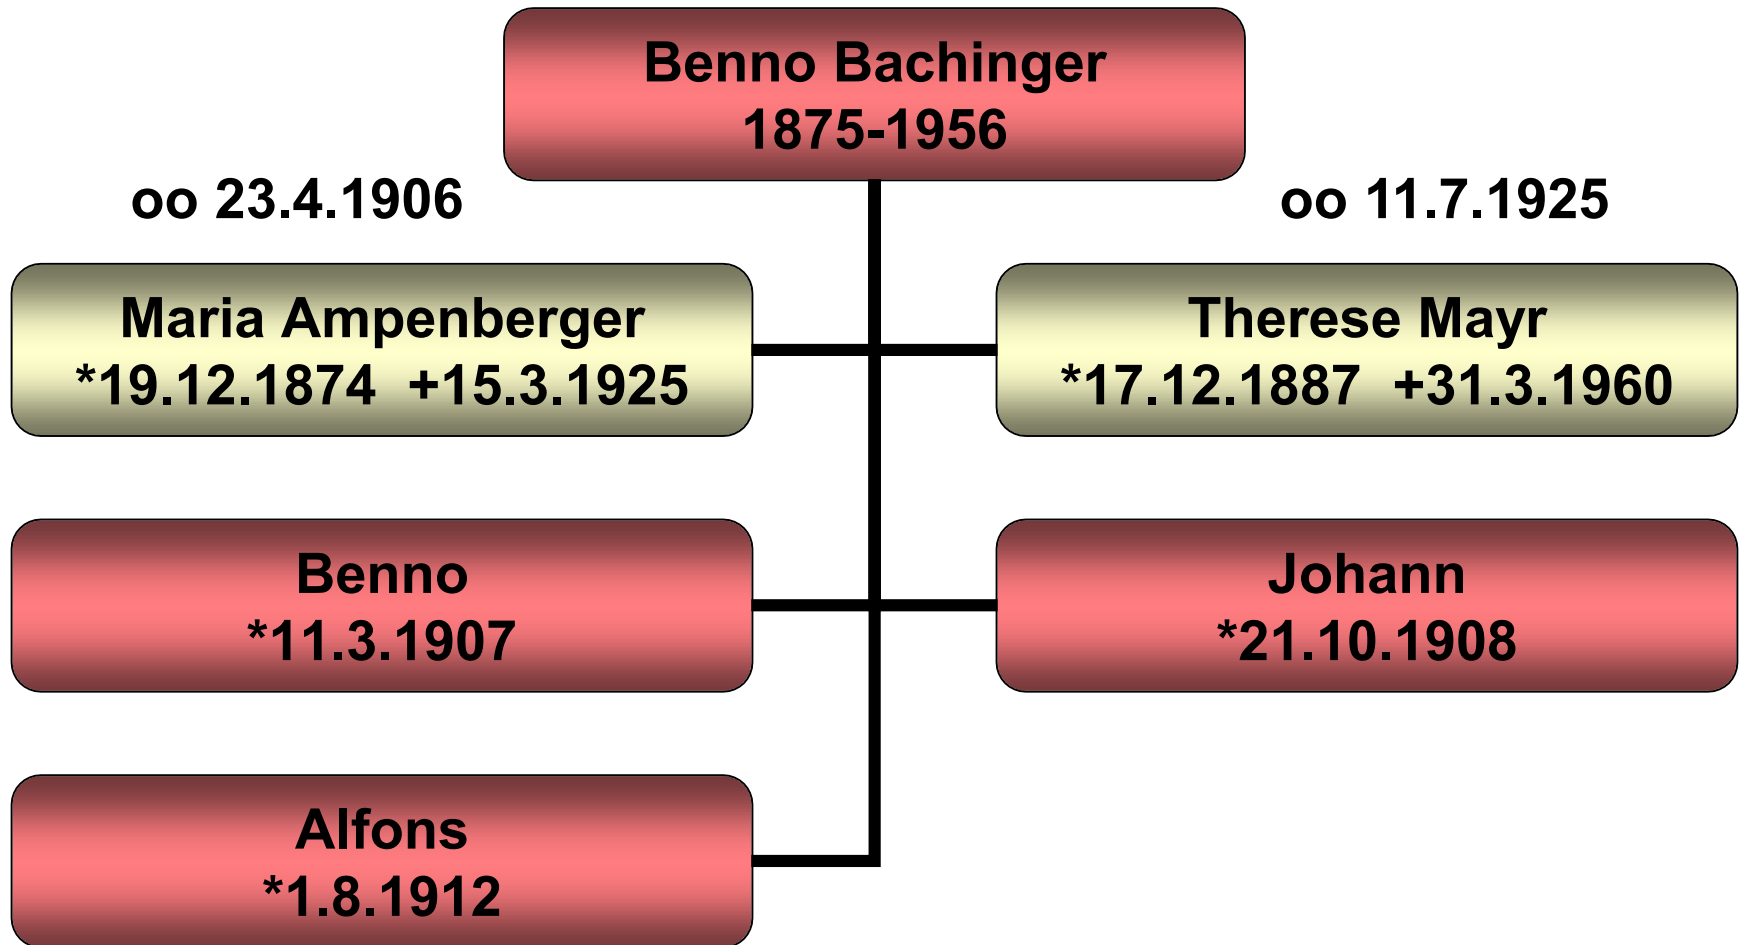

Stammbaum Melchior Pachinger

Walpertskirchen

Stammbaum Joseph Bachinger

Flitzing 16 (Badermann)

Stammbaum Gottlieb Pachinger

Weißling 5 (Steirer)

Gottlieb Pachinger
1779-1824

Eva Eisinger

oo ungef. 1775

Anna Maria
*5.11.1779 +3.4.1853

Anton
*5.11.1779 +1.10.1824

Therese
+23.10.1832

Georg
*8.9.1787 +28.10.1859

Stammbaum Anna Maria Pachinger

Weißling 11 (Scherti)

Stammbaum Anton Bachinger

Weißling 3 (Hühnmann)

Stammbaum Georg Bachinger

Neustift

Stammbaum Matthias Bachinger

Ampermoching 11 (Weiherbauer)

Stammbaum Benno Bachinger

Ampermoching 37 (Jägermann)

Stammbaum Josef Bachinger

Ampermoching 14 (Weiherbauer)

Stammbaum Thomas Bachinger

Weißling 3 (Hühnmann)

Stammbaum Korbinian Bachinger

Weißling 3 (Hühnmann)

Stammbaum Georg Bachinger

Amperpettenbach 5 (Hüthaus)

Stammbaum Josef Bachinger