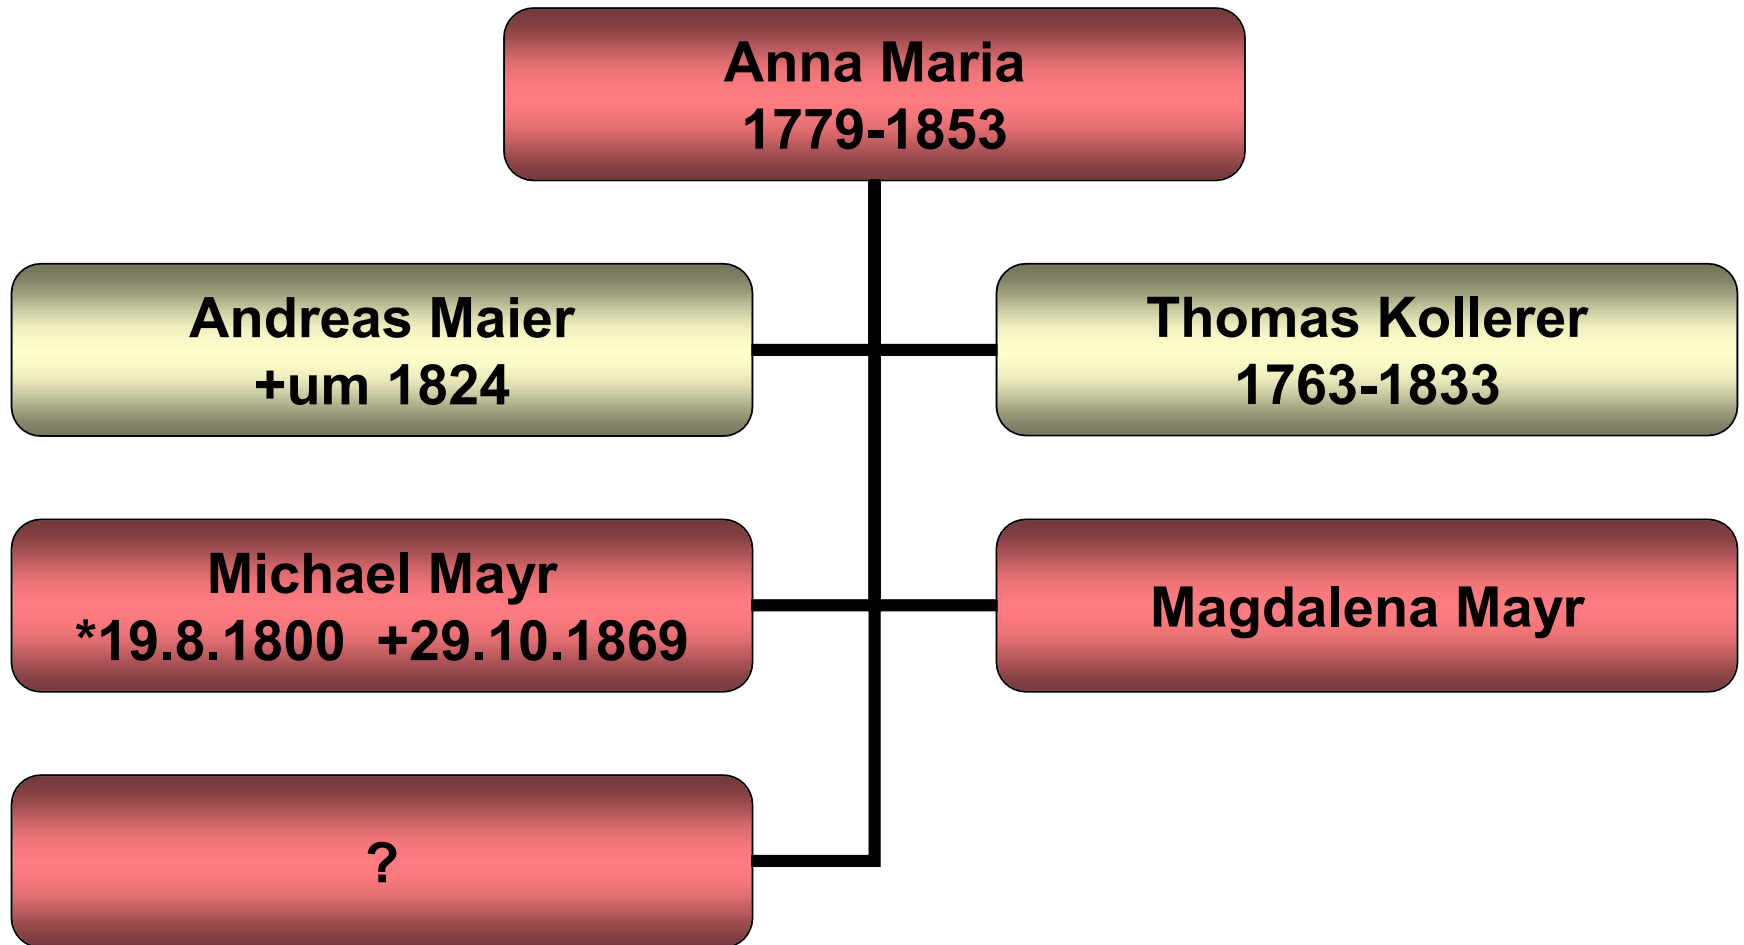

Stammbaum Melchior Pachinger

Walpertskirchen

Stammbaum Joseph Bachinger

Flitzing 16 (Badermann)

Stammbaum Gottlieb Pachinger

Weißling 5 (Steirer)

Gottlieb Pachinger
1779-1824

Eva Eisinger

oo ungef. 1775

Anna Maria
*5.11.1779 +3.4.1853

Anton
*5.11.1779 +1.10.1824

Therese
+23.10.1832

Georg
*8.9.1787 +28.10.1859

Stammbaum Anna Maria Pachinger

Weißling 11 (Scherti)

Stammbaum Anton Bachinger

Weißling 3 (Hühnmann)

Stammbaum Georg Bachinger

Neustift

Stammbaum Matthias Bachinger

Ampermoching 11 (Weiherbauer)

Stammbaum Benno Bachinger

Ampermoching 37 (Jägermann)

Stammbaum Josef Bachinger