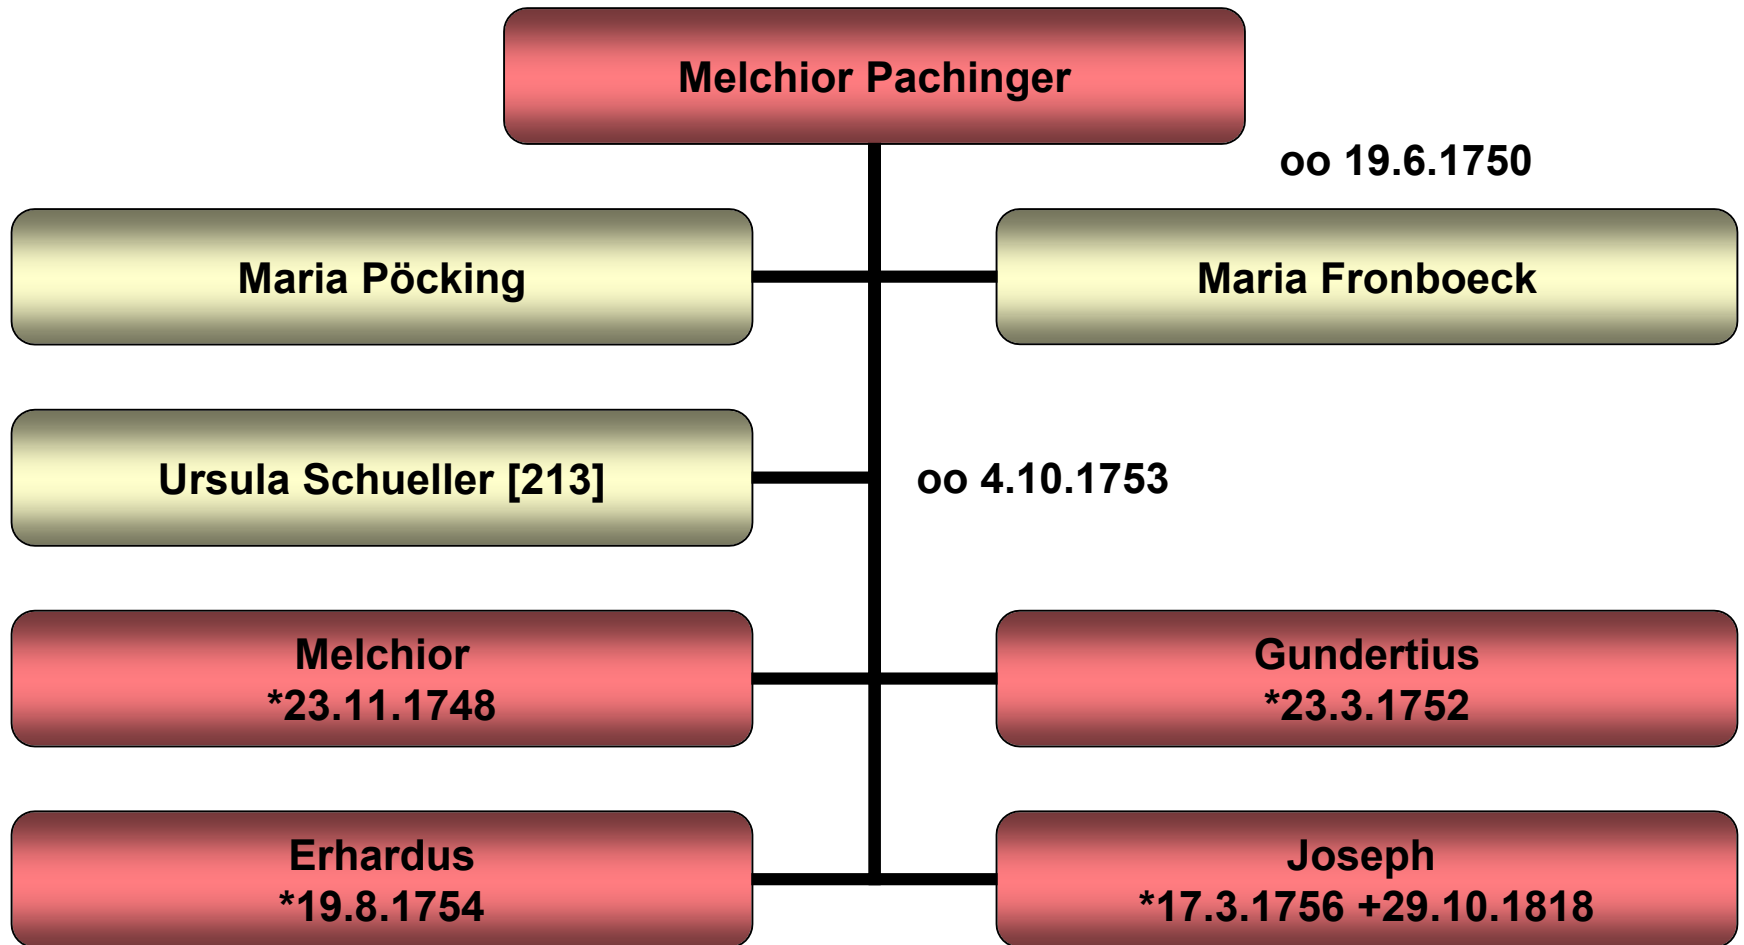

Stammbaum Melchior Pachinger

Walpertskirchen

Stammbaum Joseph Bachinger

Flitzing 16 (Badermann)

Stammbaum Gottlieb Pachinger

Weißling 5 (Steirer)

Gottlieb Pachinger
1779-1824

Eva Eisinger

oo ungef. 1775

Anna Maria
*5.11.1779 +3.4.1853

Anton
*5.11.1779 +1.10.1824

Therese
+23.10.1832

Georg
*8.9.1787 +28.10.1859

Stammbaum Anna Maria Pachinger

Weißling 11 (Scherti)

Stammbaum Anton Bachinger

Weißling 3 (Hühnmann)

Stammbaum Georg Bachinger

Neustift

Stammbaum Matthias Bachinger

Ampermoching 11 (Weiherbauer)

Stammbaum Benno Bachinger

Ampermoching 37 (Jägermann)

Stammbaum Josef Bachinger

Ampermoching 14 (Weiherbauer)

Stammbaum Thomas Bachinger

Weißling 3 (Hühnmann)

Stammbaum Korbinian Bachinger

Weißling 3 (Hühnmann)

Stammbaum Georg Bachinger

Amperpettenbach 5 (Hüthaus)

Stammbaum Josef Bachinger