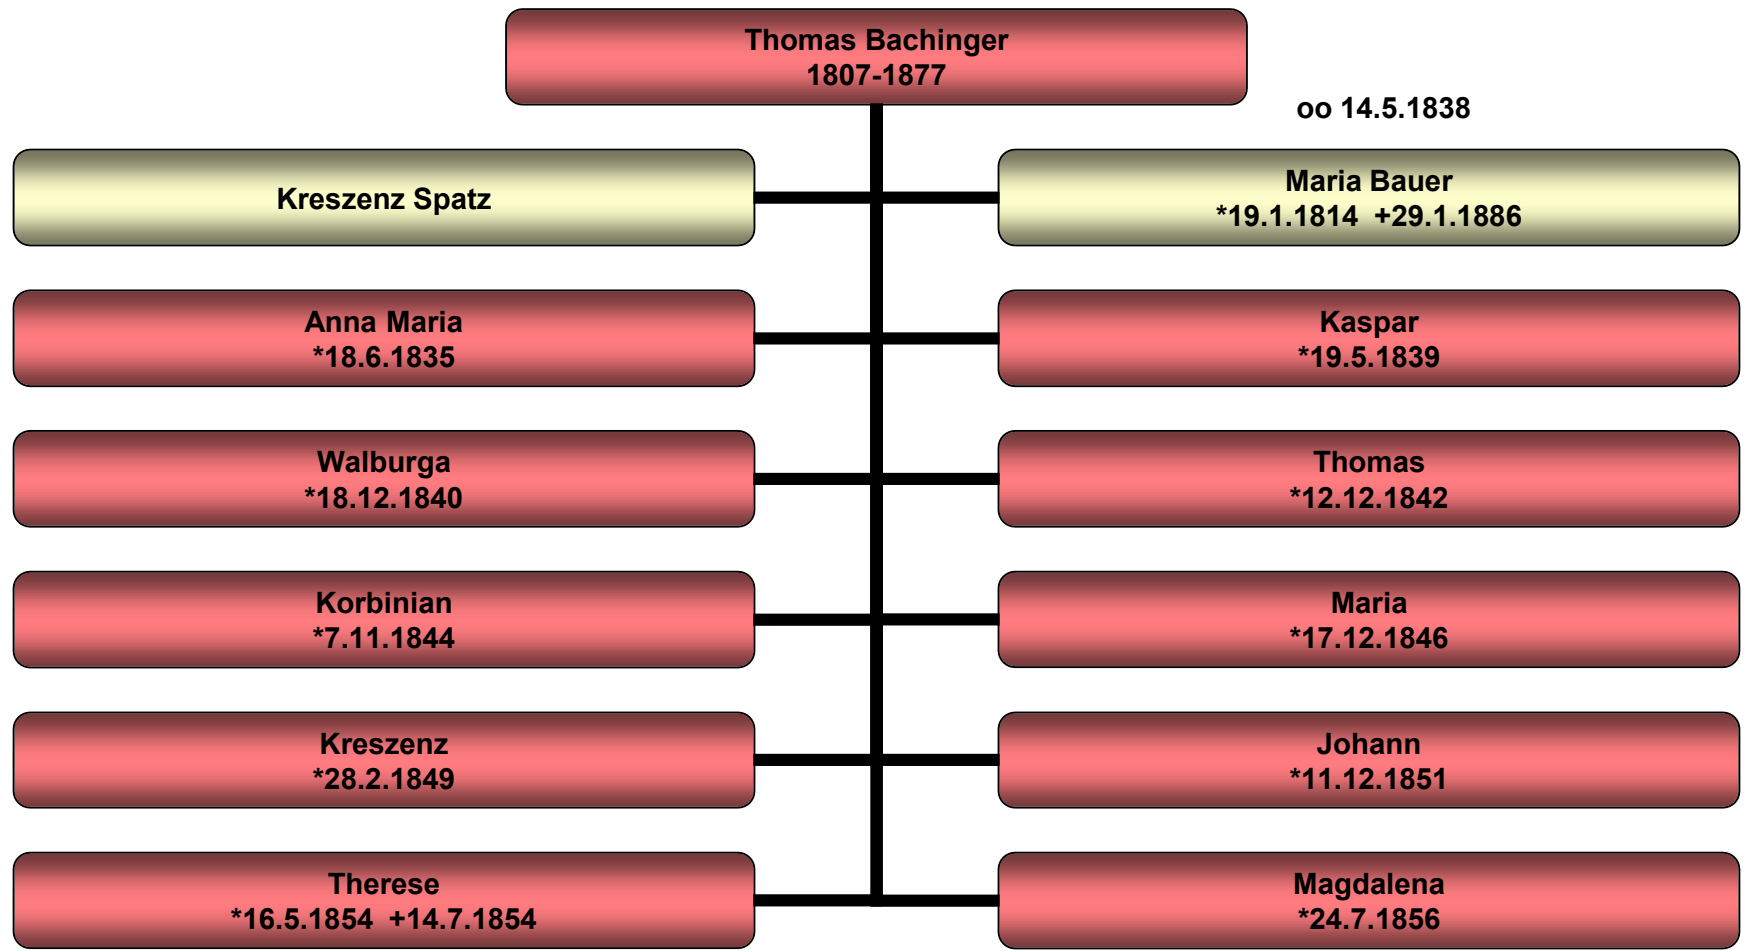

Stammbaum Melchior Pachinger

Walpertskirchen

Stammbaum Joseph Bachinger

Flitzing 16 (Badermann)

Stammbaum Gottlieb Pachinger

Weißling 5 (Steirer)

Gottlieb Pachinger
1779-1824

Eva Eisinger

oo ungef. 1775

Anna Maria
*5.11.1779 +3.4.1853

Anton
*5.11.1779 +1.10.1824

Therese
+23.10.1832

Georg
*8.9.1787 +28.10.1859

Stammbaum Anna Maria Pachinger

Weißling 11 (Scherti)

Stammbaum Anton Bachinger

Weißling 3 (Hühnmann)

Stammbaum Georg Bachinger

Neustift

Stammbaum Matthias Bachinger

Ampermoching 11 (Weiherbauer)

Stammbaum Benno Bachinger

Ampermoching 37 (Jägermann)

Stammbaum Josef Bachinger

Ampermoching 14 (Weiherbauer)

Stammbaum Thomas Bachinger

Weißling 3 (Hühnmann)

Stammbaum Korbinian Bachinger

Weißling 3 (Hühnmann)

Stammbaum Georg Bachinger

Amperpettenbach 5 (Hüthaus)

Stammbaum Josef Bachinger