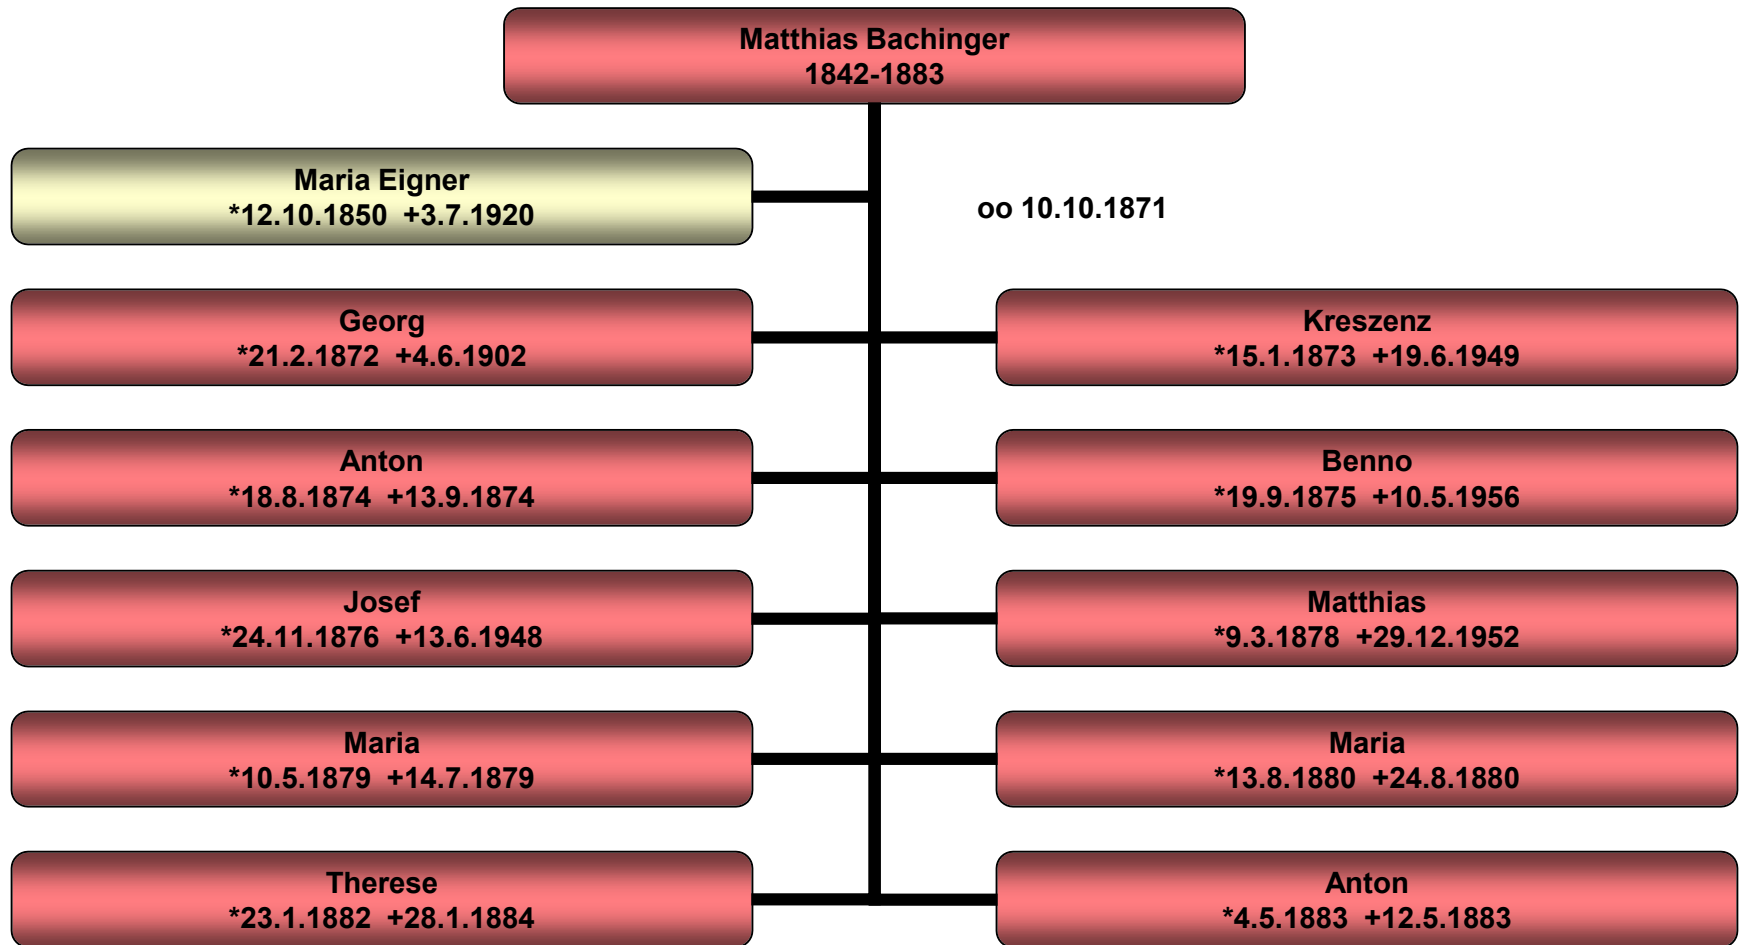

Stammbaum Melchior Pachinger

Walpertskirchen

Stammbaum Joseph Bachinger

Flitzing 16 (Badermann)

Stammbaum Gottlieb Pachinger

Weißling 5 (Steirer)

Gottlieb Pachinger
1779-1824

Eva Eisinger

oo ungef. 1775

Anna Maria
*5.11.1779 +3.4.1853

Anton
*5.11.1779 +1.10.1824

Therese
+23.10.1832

Georg
*8.9.1787 +28.10.1859

Stammbaum Anna Maria Pachinger

Weißling 11 (Scherti)

Stammbaum Anton Bachinger

Weißling 3 (Hühnmann)

Stammbaum Georg Bachinger

Neustift

Stammbaum Matthias Bachinger

Ampermoching 11 (Weiherbauer)

Stammbaum Benno Bachinger

Ampermoching 37 (Jägermann)

Stammbaum Josef Bachinger

Ampermoching 14 (Weiherbauer)

Stammbaum Thomas Bachinger

Weißling 3 (Hühnmann)

Stammbaum Korbinian Bachinger

Weißling 3 (Hühnmann)

Stammbaum Georg Bachinger

Amperpettenbach 5 (Hüthaus)

Stammbaum Josef Bachinger