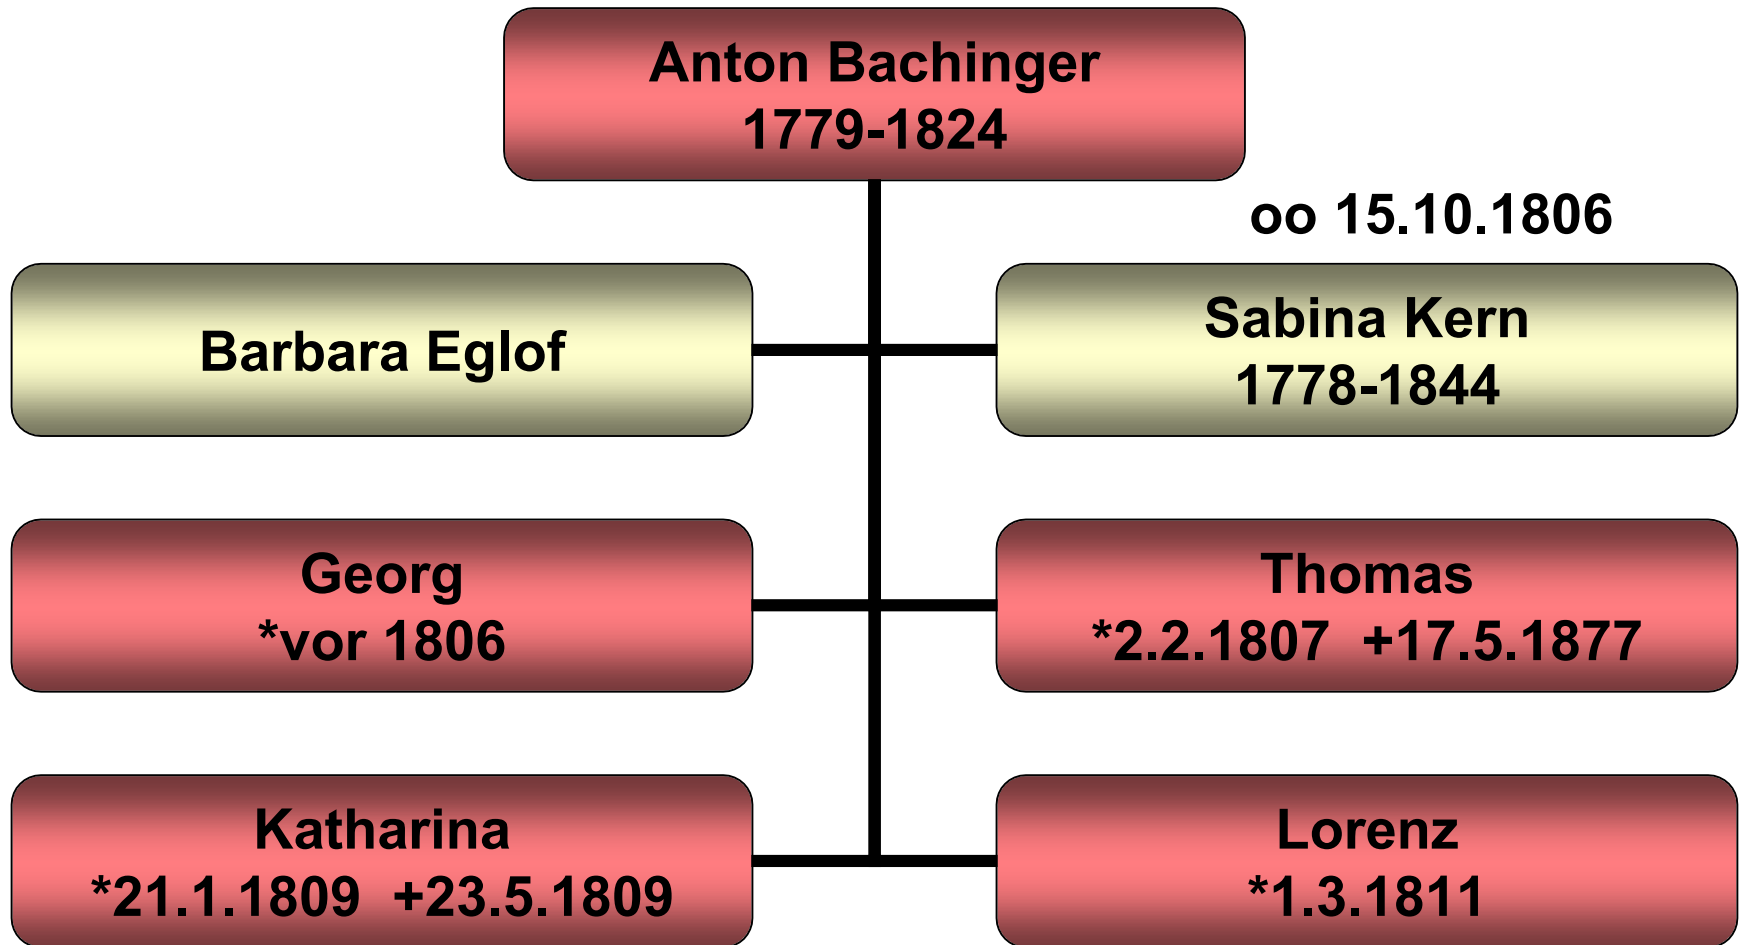

Stammbaum Melchior Pachinger

Walpertskirchen

Stammbaum Joseph Bachinger

Flitzing 16 (Badermann)

Stammbaum Gottlieb Pachinger

Weißling 5 (Steirer)

Gottlieb Pachinger
1779-1824

Eva Eisinger

oo ungef. 1775

Anna Maria
*5.11.1779 +3.4.1853

Anton
*5.11.1779 +1.10.1824

Therese
+23.10.1832

Georg
*8.9.1787 +28.10.1859

Stammbaum Anna Maria Pachinger

Weißling 11 (Scherti)

Stammbaum Anton Bachinger

Weißling 3 (Hühnmann)

Stammbaum Georg Bachinger

Neustift

Stammbaum Matthias Bachinger

Ampermoching 11 (Weiherbauer)

Stammbaum Benno Bachinger

Ampermoching 37 (Jägermann)

Stammbaum Josef Bachinger

Ampermoching 14 (Weiherbauer)

Stammbaum Thomas Bachinger

Weißling 3 (Hühnmann)

Stammbaum Korbinian Bachinger

Weißling 3 (Hühnmann)

Stammbaum Georg Bachinger

Amperpettenbach 5 (Hüthaus)

Stammbaum Josef Bachinger