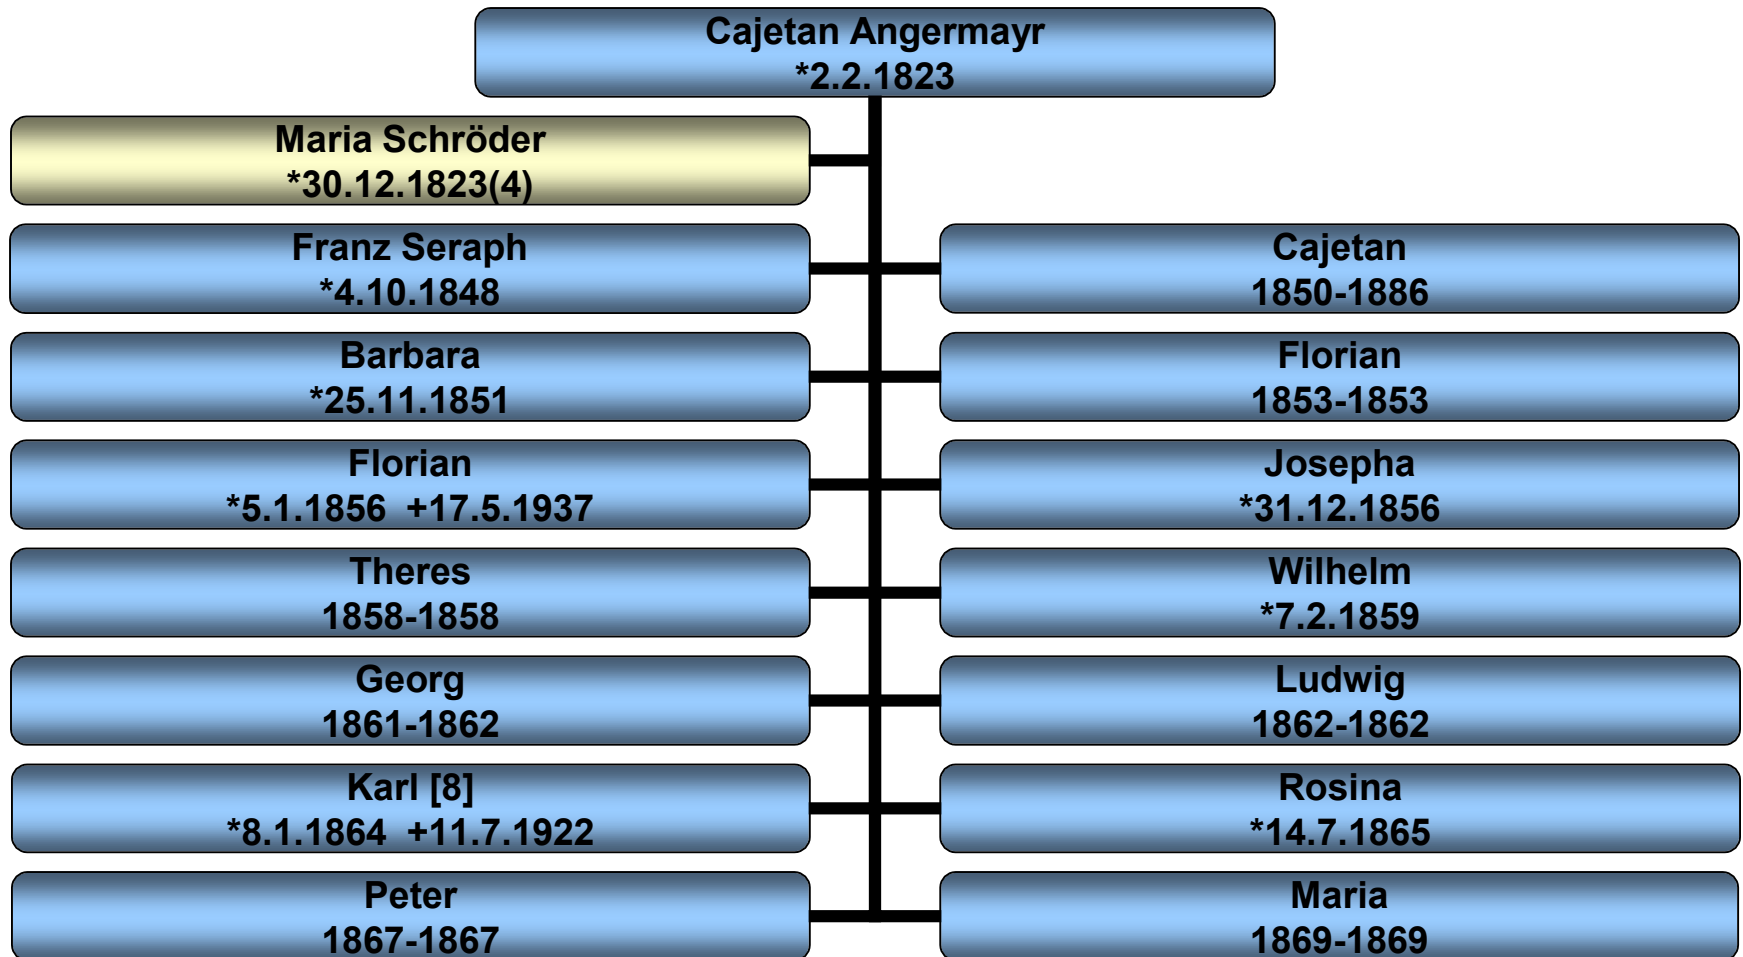

Stammbaum Cajetan Angermayr

Bruckhäuser