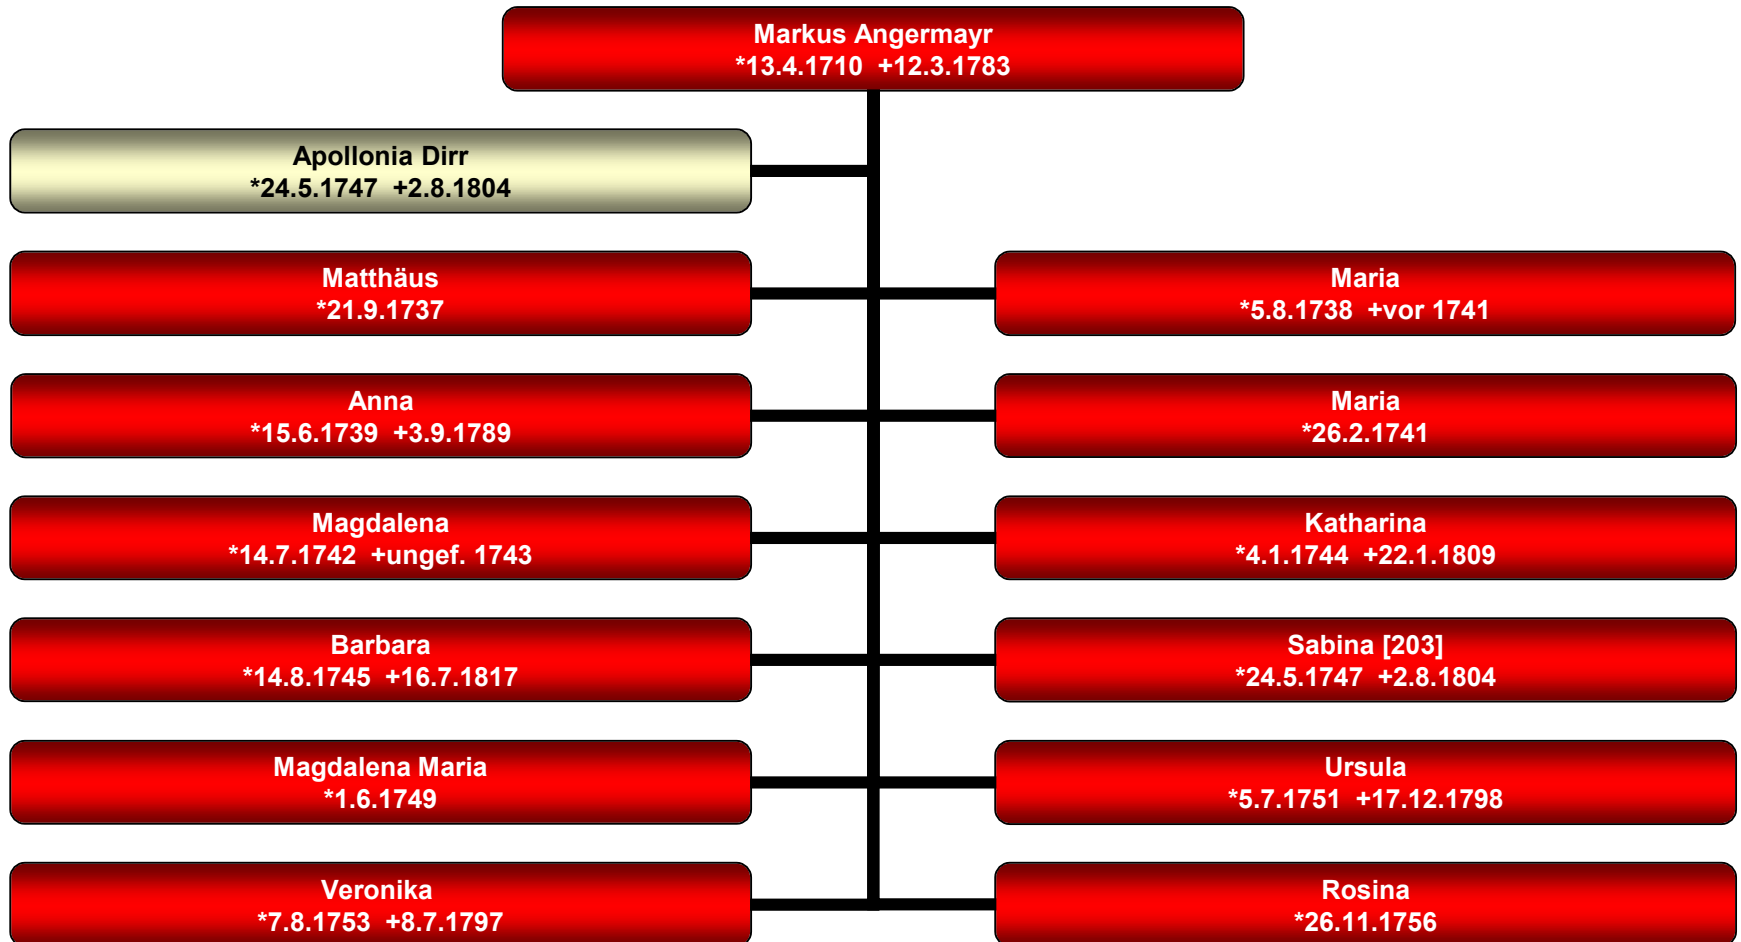

Stammbaum Georg Angermayr

Riedenzhofen 10 (Angermayr)

Stammbaum Johann Angermayr

Riedenzhofen 10 (Angermayr)

Stammbaum Johann Angermayr

Hohenbercha 12 (Neumaier)

Stammbaum Johann Angermayr

Eisenhofen 40 (Neumaier)

Stammbaum Georg Angermayr

Riedenzhofen 10 (Angermayr)

Stammbaum Johann Angermayr/I

Riedenzhofen 10 (Angermayr)

Stammbaum Johann Angermayr/II

Riedenzhofen 10 (Angermayr)

Stammbaum Markus Angermayr

Riedenzhofen 10 (Angermayr)

Stammbaum Veronika Angermayr

Riedenzhofen 10 (Angermayr)

Stammbaum Kaspar Angermayr

Reipertshofen 1 (Freisinger)

Stammbaum Michael Angermayr

Pasenbach 26 (Sedlbauer)