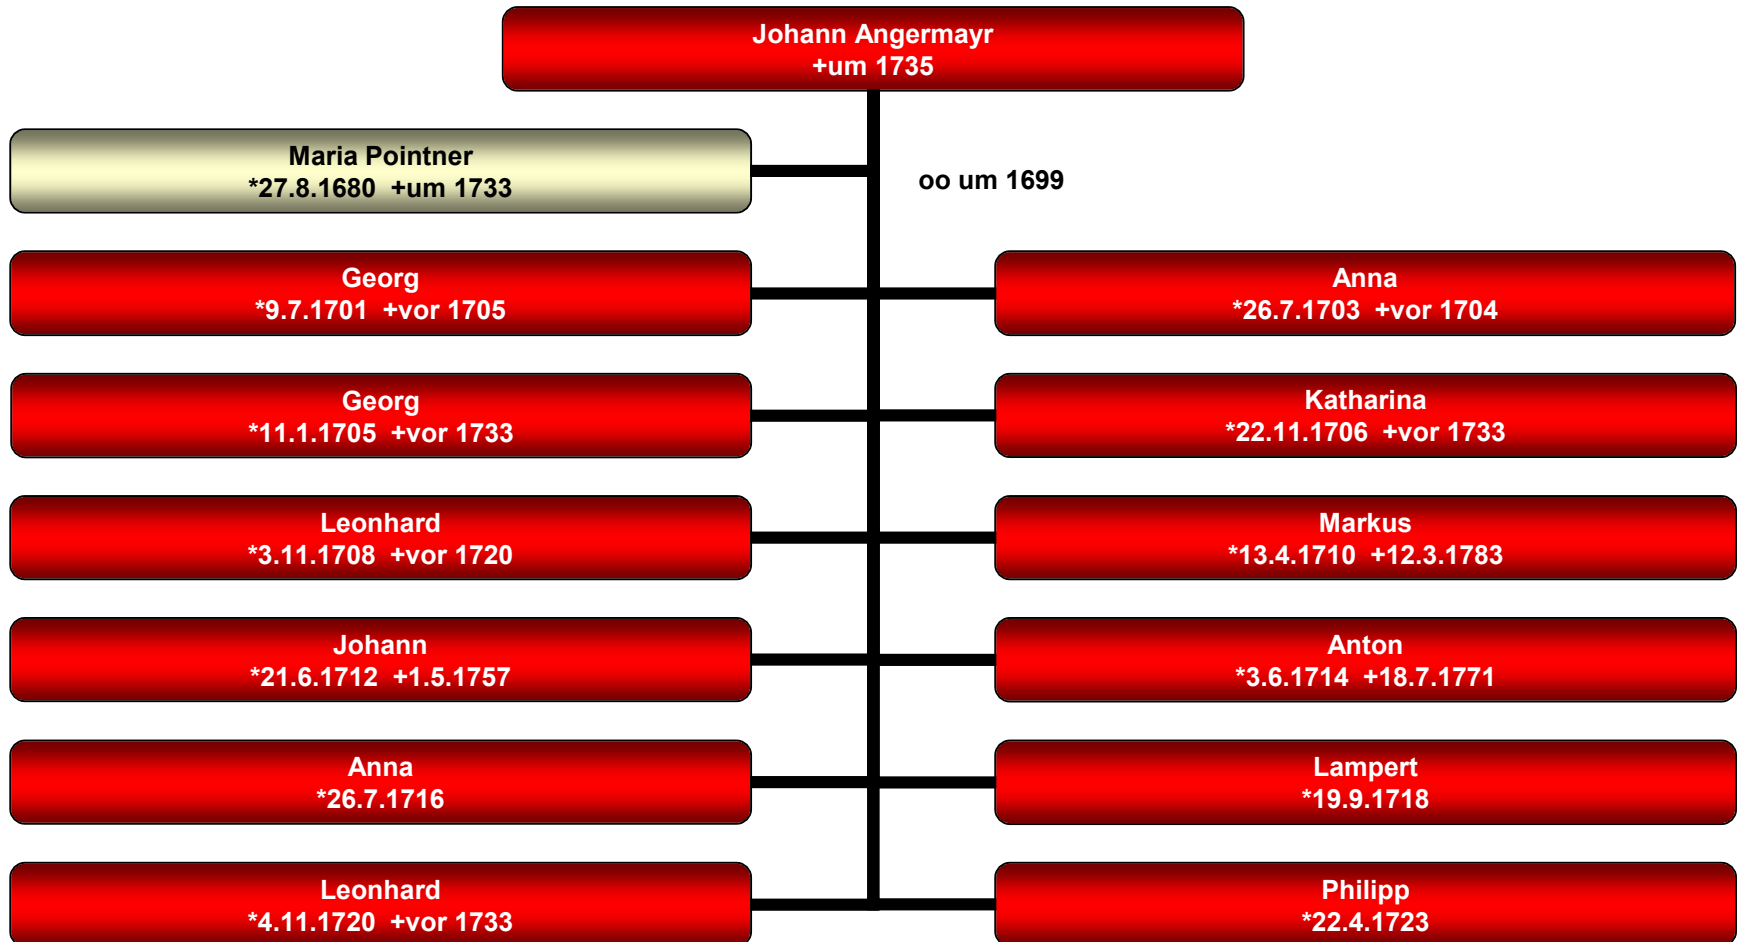

Stammbaum Georg Angermayr

Riedenzhofen 10 (Angermayr)

Stammbaum Johann Angermayr

Riedenzhofen 10 (Angermayr)

Stammbaum Johann Angermayr

Hohenbercha 12 (Neumaier)

Stammbaum Johann Angermayr

Eisenhofen 40 (Neumaier)

Stammbaum Georg Angermayr

Riedenzhofen 10 (Angermayr)

Stammbaum Johann Angermayr/I

Riedenzhofen 10 (Angermayr)

Stammbaum Johann Angermayr/II

Riedenzhofen 10 (Angermayr)

Stammbaum Markus Angermayr

Riedenzhofen 10 (Angermayr)

Stammbaum Veronika Angermayr

Riedenzhofen 10 (Angermayr)

Stammbaum Kaspar Angermayr

Reipertshofen 1 (Freisinger)

Stammbaum Michael Angermayr

Pasenbach 26 (Sedlbauer)